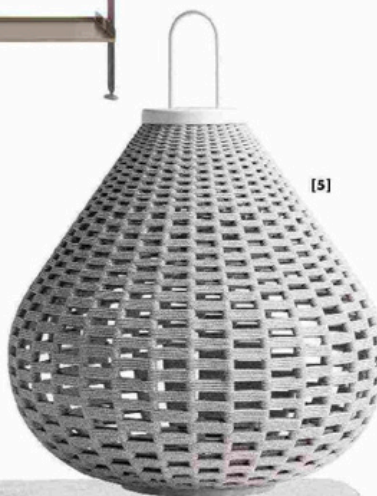

RIFLESSI

AGOSTO 2024

DOOR

113648

AGOSTO 2024

ELLE DECOR

Mobili e complementi, dalle linee essenziali, da scegliere in colori naturali. Per tutte le stagioni

1. Techwall è una libreria componibile firmata Riflessi, che contiene ed espone gli accessori del cuore. Con una struttura in alluminio e ripiani con inserti in vetro o in ceramica. riflessi.it **2.** Poltrona daybed Tamires, con una struttura cocoon in legno e intrecciata da una corda in polipropilene. Una proposta per gli spazi esterni by Bizzotto. bizzotto.com **3.** Elementi modulari disegnano il divano Damian di Verzelloni e permettono diverse composizioni, angolari e lineari. In foto, due chaise longue invitano alla lettura. verzelloni.it **4.** Stepan, famiglia di arredi versatili (panca, tavolini e librerie basse) di David Lopez Quincoces per Frigerio. Dalle linee minimal è realizzata in legno. frigerio.com **5.** In tre dimensioni la lanterna Sparkler di Kensaku Oshiro per Poltrona Frau. Grande, media e piccola con una struttura in alluminio verniciato e corda in polipropilene. poltronafrau.com