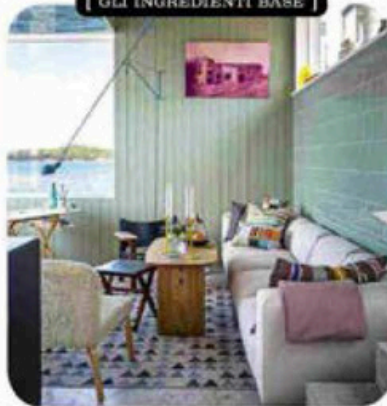

mare del nord

[GLI INGREDIENTI BASE]

Orientabile l'**APPLIQUE** Urban [Superliving, ø cm 12x5 € 86].

Apri le finestre e ispirati al paesaggio: una madia verde come le foglie, il divano è una soffice nuvola, il cuscino botanico... Poi aggiungi qualche pezzo a sorpresa che 'smuove' l'insieme