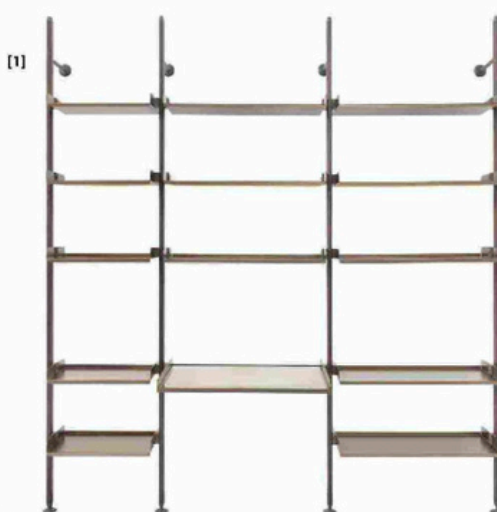

RIFLESSI

AGOSTO 2024

DOOR

113648

AGOSTO 2024

ELLE DECOR

Mobili e complementi, dalle linee essenziali, da scegliere in colori naturali. Per tutte le stagioni

1. Techwall è una libreria componibile firmata Riflessi, che contiene ed espone gli accessori del cuore. Con una struttura in alluminio e ripiani con inserti in vetro o in ceramica. riflessi.it **2.** Poltrona daybed Tamires, con una struttura cocoon in legno e intrecciata da una corda in polipropilene. Una proposta per gli spazi esterni by Bizzotto. bizzotto.com **3.** Elementi modulari disegnano il divano Damian di Verzelloni e permettono diverse composizioni, angolari e lineari. In foto, due chaise longue invitano alla lettura. verzelloni.it **4.** Stepan, famiglia di arredi versatili (panca, tavolini e librerie basse) di David Lopez Quincoces per Frigerio. Dalle linee minimal è realizzata in legno. frigerio.com **5.** In tre dimensioni la lanterna Sparkler di Kensaku Oshiro per Poltrona Frau. Grande, media e piccola con una struttura in alluminio verniciato e corda in polipropilene. poltronafrau.com