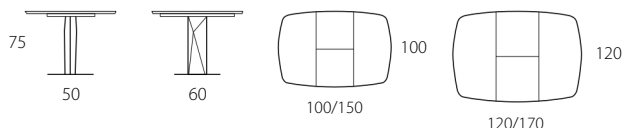

## Piano LEGNO **ROUND FISSO**

Dimensioni P x L x H - cm	imballo	codice
Ø 100 H 75	48 Kg-m <sup>3</sup> 0,56	<b>T595</b>
Ø 120 H 75	57 Kg-m <sup>3</sup> 0,61	<b>T596</b>

Piano CERAMICA **ROUND ALLUNGABILE**

Dimensioni P x L x H - cm	imballo	codice
Ø 100/150 H 75 sp.12	77 Kg-m <sup>3</sup> 0,64	<b>T242</b>
Ø 120/170 H 75 sp.12	86 Kg-m <sup>3</sup> 0,69	<b>T243</b>

Piano LEGNO **ROUND ALLUNGABILE**

Dimensioni P x L x H - cm	imballo	codice
Ø 100/150 H 75 sp.12	77 Kg-m <sup>3</sup> 0,64	<b>T597</b>
Ø 120/170 H 75 sp.12	86 Kg-m <sup>3</sup> 0,69	<b>T598</b>

Piano CERAMICA **SQUARE FISSO**

Dimensioni P x L x H - cm	imballo	codice
100 x 100 H 75	48 Kg-m <sup>3</sup> 0,56	<b>T367</b>
120 x 120 H 75	57 Kg-m <sup>3</sup> 0,61	<b>T368</b>

Piano LEGNO **SQUARE FISSO**

Dimensioni P x L x H - cm	imballo	codice
100 x 100 H 75	48 Kg-m <sup>3</sup> 0,56	<b>T599</b>
120 x 120 H 75	57 Kg-m <sup>3</sup> 0,61	<b>T600</b>

Piano CERAMICA **SQUARE ALLUNGABILE**

Dimensioni P x L x H - cm	imballo	codice
100 x 100/150 H 75 sp.12	77 Kg-m <sup>3</sup> 0,64	<b>T244</b>
120 x 120/170 x 120 H 75 sp.12	86 Kg-m <sup>3</sup> 0,69	<b>T245</b>