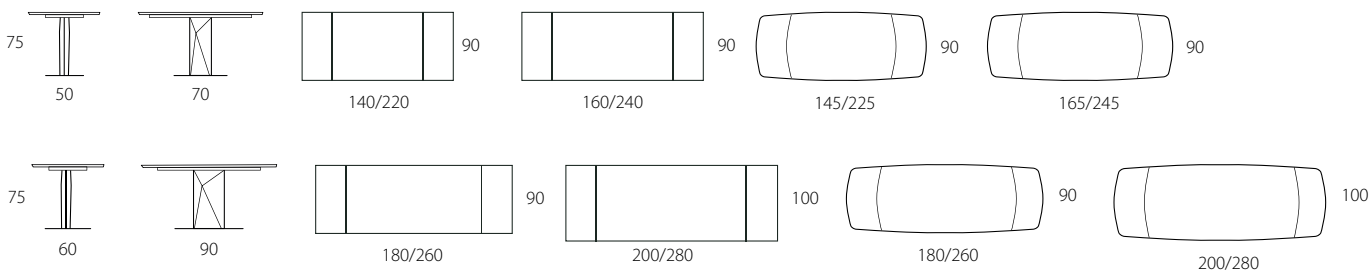

### Piano ceramica **ROTONDO**

Dimensioni P x L x H - cm	imballo	codice
Ø150 x H 75 sp.12	135 Kg-m <sup>3</sup> 0,71	<b>T261</b>

Piano ceramica **RETTANGOLARE FISSO**

Dimensioni P x L x H - cm	imballo	codice
90 x 140 H 75 sp.12	91 Kg-m <sup>3</sup> 0,60	<b>T501</b>
90 x 160 H 75 sp.12	101 Kg-m <sup>3</sup> 0,62	<b>T502</b>
90 x 180 H 75 sp.12	110 Kg-m <sup>3</sup> 0,68	<b>T767</b>
100 x 200 H 75 sp.12	120 Kg-m <sup>3</sup> 0,74	<b>T769</b>
120 x 240 H 75 sp.15	130 Kg-m <sup>3</sup> 0,80	<b>T771</b>
120 x 300 H 75 sp.15 - base doppia	170 Kg-m <sup>3</sup> 0,88	<b>T772</b>

Piano ceramica **BOTTE FISSO**

Dimensioni P x L x H - cm	imballo	codice
90 x 145 H 75 sp.12	91 Kg-m <sup>3</sup> 0,60	<b>T503</b>
90 x 165 H 75 sp.12	101 Kg-m <sup>3</sup> 0,62	<b>T504</b>
90 x 180 H 75 sp.12	110 Kg-m <sup>3</sup> 0,68	<b>T766</b>
110 x 220 H 75 sp.12	120 Kg-m <sup>3</sup> 0,74	<b>T768</b>
120 x 240 H 75 sp.15	130 Kg-m <sup>3</sup> 0,80	<b>T770</b>
120 x 300 H 75 sp.15 - base doppia	170 Kg-m <sup>3</sup> 0,88	<b>T509</b>

Piano ceramica **RETTANGOLARE ALLUNGABILE**

Dimensioni P x L x H - cm	imballo	codice
90 x 140/220 H 75 sp.12	114 Kg-m <sup>3</sup> 0,65	<b>T505</b>
90 x 160/240 H 75 sp.12	117 Kg-m <sup>3</sup> 0,67	<b>T506</b>
90 x 180/260 H 75 sp.12	120 Kg-m <sup>3</sup> 0,70	<b>T774</b>
100 x 200/280 H 75 sp.12	128 Kg-m <sup>3</sup> 0,76	<b>T776</b>

### Piano legno **OVALE FISSO** con bordi a saponetta

Dimensioni P x L x H - cm	imballo	codice
120 x 240 H 75	135 Kg-m <sup>3</sup> 0,80	<b>T806</b>