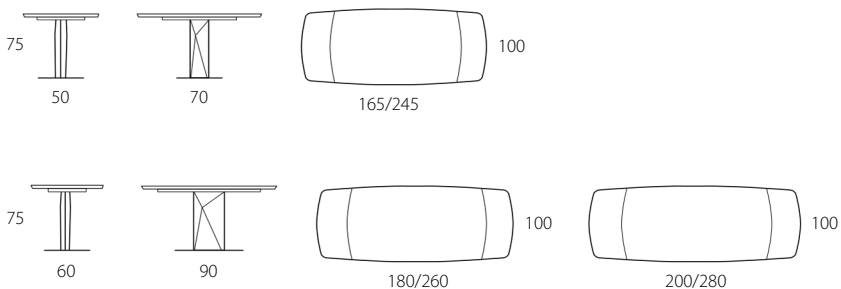

### Piano legno **BOTTE ALLUNGABILE** con bordi a saponetta

Dimensioni P x L x H - cm	imballo	codice
100 x 180/260 H 75	120 Kg-m <sup>3</sup> 0,70	<b>T627</b>
100 x 200/280 H 75	126 Kg-m <sup>3</sup> 0,76	<b>T829</b>

### COVER SABINO

Descrizione	codice
Coppia inserti H 70,5 - per basi con piastra 50 x 70	<b>N647</b>
Coppia inserti H 70,5 - per basi big con piastra 90 x 60	<b>N863</b>

FISSO E ALLUNGABILE

Piano legno bisellato <b>ROTONDO FISSO</b>		
Dimensioni P x L x H - cm	imballo	codice
Ø150 H 75	130 Kg-m <sup>3</sup> 0,71	<b>T586</b>

Piano legno bisellato a <b>BOTTE FISSO</b>		
Dimensioni P x L x H - cm	imballo	codice
100 x 165 H 75	100 Kg-m <sup>3</sup> 0,62	<b>T587</b>
100 x 180 H 75	110 Kg-m <sup>3</sup> 0,68	<b>T830</b>
110 x 220 H 75	120 Kg-m <sup>3</sup> 0,74	<b>T831</b>
120 x 240 H 75	135 Kg-m <sup>3</sup> 0,80	<b>T832</b>

Piano legno bisellato a <b>BOTTE ALLUNGABILE</b>		
Dimensioni P x L x H - cm	imballo	codice
100 x 165/245 H 75	117 Kg-m <sup>3</sup> 0,68	<b>T588</b>
100 x 180/260 H 75	120 Kg-m <sup>3</sup> 0,70	<b>T833</b>
100 x 200/280 H 75	126 Kg-m <sup>3</sup> 0,76	<b>T834</b>