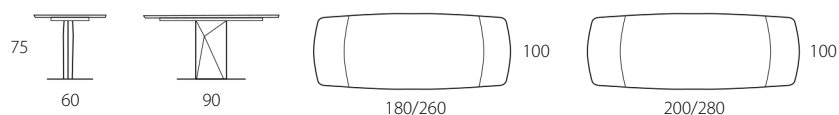

Dimensioni P x L x H - cm	imballo	codice
100 x 100 H 75	48 Kg-m <sup>3</sup> 0,56	<b>T599</b>
120 x 120 H 75	57 Kg-m <sup>3</sup> 0,61	<b>T600</b>

Piano CERAMICA **SQUARE ALLUNGABILE**

Dimensioni P x L x H - cm	imballo	codice
100 x 100/150 H 75 sp.12	77 Kg-m <sup>3</sup> 0,64	<b>T244</b>
120 x 120/170 x 120 H 75 sp.12	86 Kg-m <sup>3</sup> 0,69	<b>T245</b>

### Piano legno **ROTONDO FISSO** con bordi a saponetta

Dimensioni P x L x H - cm	imballo	codice
Ø150 H 75	130 Kg-m <sup>3</sup> 0,71	<b>T625</b>

### Piano legno a **BOTTE FISSO** con bordi a saponetta

Dimensioni P x L x H - cm	imballo	codice
100 x 180 H 75	110 Kg-m <sup>3</sup> 0,68	<b>T626</b>
110 x 220 H 75	120 Kg-m <sup>3</sup> 0,74	<b>T636</b>
120 x 240 H 75	135 Kg-m <sup>3</sup> 0,80	<b>T810</b>

### Piano legno **OVALE FISSO** con bordi a saponetta

Dimensioni P x L x H - cm	imballo	codice
120 x 240 H 75	135 Kg-m <sup>3</sup> 0,80	<b>T806</b>