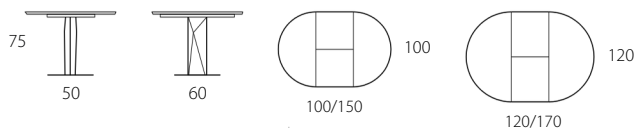

Piano CERAMICA **ROUND ALLUNGABILE**

Dimensioni P x L x H - cm	imballo	codice
Ø 100/150 H 75 sp.12	77 Kg-m³ 0,64	T242
Ø 120/170 H 75 sp.12	86 Kg-m³ 0,69	T243

Piano LEGNO **ROUND ALLUNGABILE**

Dimensioni P x L x H - cm	imballo	codice
Ø 100/150 H 75 sp.12	77 Kg-m³ 0,64	T597
Ø 120/170 H 75 sp.12	86 Kg-m³ 0,69	T598