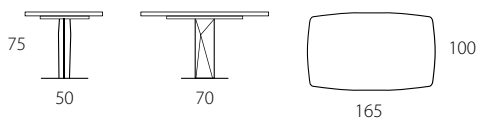

FISSO E ALLUNGABILE