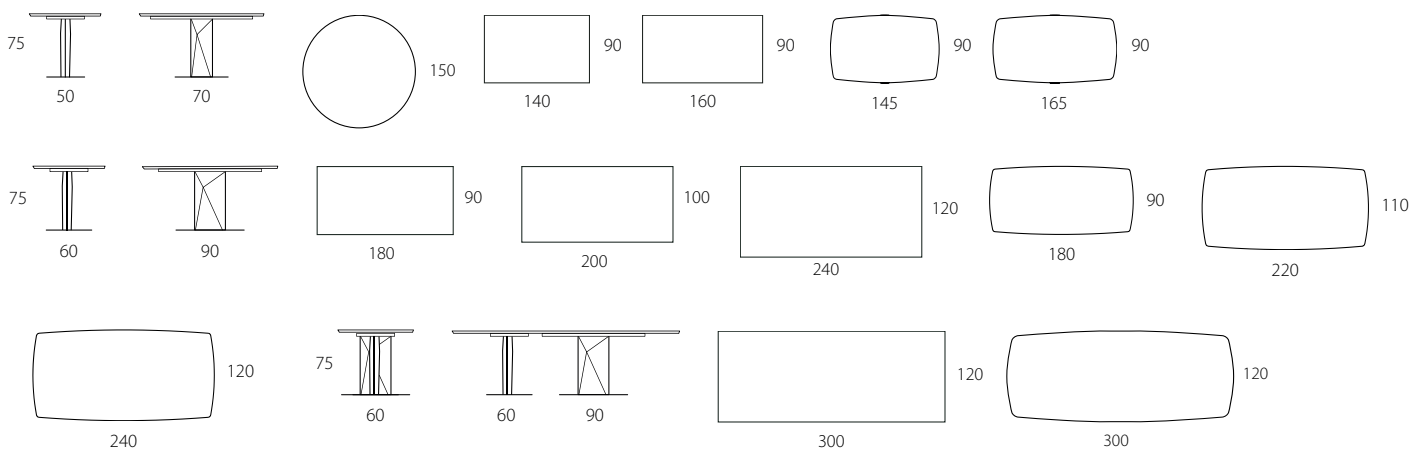

### Piano ceramica **ROTONDO**

Dimensioni P x L x H - cm	imballo	codice
Ø150 x H 75 sp.12	135 Kg-m <sup>3</sup> 0,71	<b>T261</b>

Piano ceramica **RETTANGOLARE FISSO**

Dimensioni P x L x H - cm	imballo	codice
90 x 140 H 75 sp.12	91 Kg-m <sup>3</sup> 0,60	<b>T501</b>
90 x 160 H 75 sp.12	101 Kg-m <sup>3</sup> 0,62	<b>T502</b>
90 x 180 H 75 sp.12	110 Kg-m <sup>3</sup> 0,68	<b>T767</b>
100 x 200 H 75 sp.12	120 Kg-m <sup>3</sup> 0,74	<b>T769</b>
120 x 240 H 75 sp.15	130 Kg-m <sup>3</sup> 0,80	<b>T771</b>
120 x 300 H 75 sp.15 - base doppia	170 Kg-m <sup>3</sup> 0,88	<b>T772</b>

Piano ceramica **BOTTE FISSO**

Dimensioni P x L x H - cm	imballo	codice
90 x 145 H 75 sp.12	91 Kg-m <sup>3</sup> 0,60	<b>T503</b>
90 x 165 H 75 sp.12	101 Kg-m <sup>3</sup> 0,62	<b>T504</b>
90 x 180 H 75 sp.12	110 Kg-m <sup>3</sup> 0,68	<b>T766</b>
110 x 220 H 75 sp.12	120 Kg-m <sup>3</sup> 0,74	<b>T768</b>
120 x 240 H 75 sp.15	130 Kg-m <sup>3</sup> 0,80	<b>T770</b>
120 x 300 H 75 sp.15 - base doppia	170 Kg-m <sup>3</sup> 0,88	<b>T509</b>

### Piano legno a **BOTTE FISSO** con bordi a saponetta

Dimensioni P x L x H - cm	imballo	codice
100 x 180 H 75	110 Kg-m <sup>3</sup> 0,68	<b>T626</b>
110 x 220 H 75	120 Kg-m <sup>3</sup> 0,74	<b>T636</b>
120 x 240 H 75	135 Kg-m <sup>3</sup> 0,80	<b>T810</b>

### Piano legno **OVALE FISSO** con bordi a saponetta

Dimensioni P x L x H - cm	imballo	codice
120 x 240 H 75	135 Kg-m <sup>3</sup> 0,80	<b>T806</b>