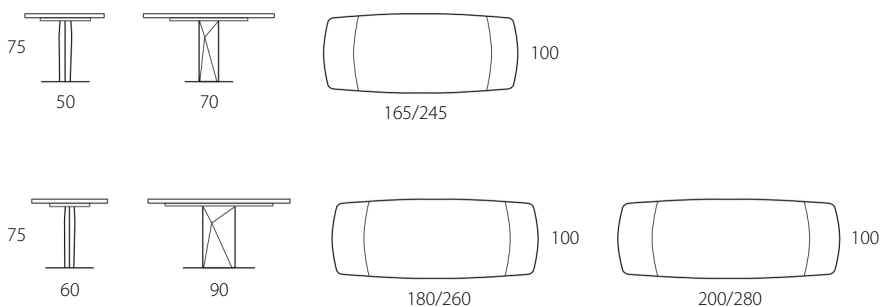

Piano legno bisellato a <b>BOTTE FISSO</b>		
Dimensioni P x L x H - cm	imballo	codice
100 x 165 H 75	100 Kg-m <sup>3</sup> 0,62	<b>T587</b>
100 x 180 H 75	110 Kg-m <sup>3</sup> 0,68	<b>T830</b>
110 x 220 H 75	120 Kg-m <sup>3</sup> 0,74	<b>T831</b>
120 x 240 H 75	135 Kg-m <sup>3</sup> 0,80	<b>T832</b>

Piano legno bisellato a <b>BOTTE ALLUNGABILE</b>		
Dimensioni P x L x H - cm	imballo	codice
100 x 165/245 H 75	117 Kg-m <sup>3</sup> 0,68	<b>T588</b>
100 x 180/260 H 75	120 Kg-m <sup>3</sup> 0,70	<b>T833</b>
100 x 200/280 H 75	126 Kg-m <sup>3</sup> 0,76	<b>T834</b>

**COVER SABINO**

Descrizione	codice
Coppia inserti H 70,5 - per basi con piastra 50 x 70	<b>N647</b>
Coppia inserti H 70,5 - per basi big con piastra 90 x 60	<b>N863</b>

FISSO E ALLUNGABILE

Piano legno <b>BOTTE FISSO</b> con bordi irregolari		
Dimensioni P x L x H - cm	imballo	codice
100 x 165 H 75	100 Kg-m <sup>3</sup> 0,62	<b>T589</b>
100 x 180 H 75	110 Kg-m <sup>3</sup> 0,68	<b>T835</b>
110 x 220 H 75	120 Kg-m <sup>3</sup> 0,74	<b>T836</b>
120 x 240 H 75	135 Kg-m <sup>3</sup> 0,70	<b>T837</b>

Piano legno a <b>BOTTE ALLUNGABILE</b> con bordi irregolari		
Dimensioni P x L x H - cm	imballo	codice
100 x 165/245 H 75	117 Kg-m <sup>3</sup> 0,68	<b>T590</b>
100 x 180/260 H 75	120 Kg-m <sup>3</sup> 0,70	<b>T838</b>
100 x 200/280 H 75	126 Kg-m <sup>3</sup> 0,76	<b>T839</b>