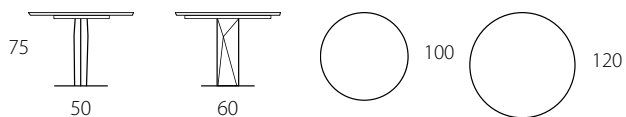

FISSO E ALLUNGABILE