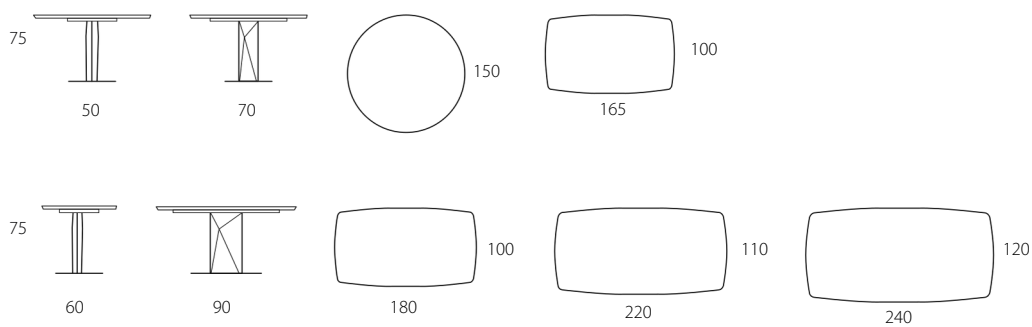

### Piano legno a **BOTTE FISSO** con bordi a saponetta

Dimensioni P x L x H - cm	imballo	codice
100 x 180 H 75	110 Kg-m <sup>3</sup> 0,68	<b>T626</b>
110 x 220 H 75	120 Kg-m <sup>3</sup> 0,74	<b>T636</b>
120 x 240 H 75	135 Kg-m <sup>3</sup> 0,80	<b>T810</b>

### Piano legno **OVALE FISSO** con bordi a saponetta

Dimensioni P x L x H - cm	imballo	codice
120 x 240 H 75	135 Kg-m <sup>3</sup> 0,80	<b>T806</b>

### Piano legno **BOTTE ALLUNGABILE** con bordi a saponetta

Dimensioni P x L x H - cm	imballo	codice
100 x 180/260 H 75	120 Kg-m <sup>3</sup> 0,70	<b>T627</b>
100 x 200/280 H 75	126 Kg-m <sup>3</sup> 0,76	<b>T829</b>

### COVER SABINO

Descrizione	codice
Coppia inserti H 70,5 - per basi con piastra 50 x 70	<b>N647</b>
Coppia inserti H 70,5 - per basi big con piastra 90 x 60	<b>N863</b>

FISSO E ALLUNGABILE

Piano legno bisellato <b>ROTONDO FISSO</b>		
Dimensioni P x L x H - cm	imballo	codice
Ø150 H 75	130 Kg-m <sup>3</sup> 0,71	<b>T586</b>