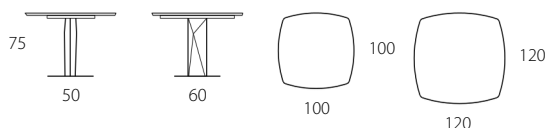

## Piano CERAMICA **ROUND FISSO**

Dimensioni P x L x H - cm	imballo	codice
Ø 100 H 75	48 Kg-m <sup>3</sup> 0,56	<b>T365</b>
Ø 120 H 75	57 Kg-m <sup>3</sup> 0,61	<b>T366</b>

## Piano LEGNO **ROUND FISSO**

Dimensioni P x L x H - cm	imballo	codice
Ø 100 H 75	48 Kg-m <sup>3</sup> 0,56	<b>T595</b>
Ø 120 H 75	57 Kg-m <sup>3</sup> 0,61	<b>T596</b>

Piano CERAMICA **ROUND ALLUNGABILE**

Dimensioni P x L x H - cm	imballo	codice
Ø 100/150 H 75 sp.12	77 Kg-m <sup>3</sup> 0,64	<b>T242</b>
Ø 120/170 H 75 sp.12	86 Kg-m <sup>3</sup> 0,69	<b>T243</b>

Piano LEGNO **ROUND ALLUNGABILE**

Dimensioni P x L x H - cm	imballo	codice
Ø 100/150 H 75 sp.12	77 Kg-m <sup>3</sup> 0,64	<b>T597</b>
Ø 120/170 H 75 sp.12	86 Kg-m <sup>3</sup> 0,69	<b>T598</b>

Piano CERAMICA **SQUARE FISSO**

Dimensioni P x L x H - cm	imballo	codice
100 x 100 H 75	48 Kg-m <sup>3</sup> 0,56	<b>T367</b>
120 x 120 H 75	57 Kg-m <sup>3</sup> 0,61	<b>T368</b>

Piano LEGNO **SQUARE FISSO**