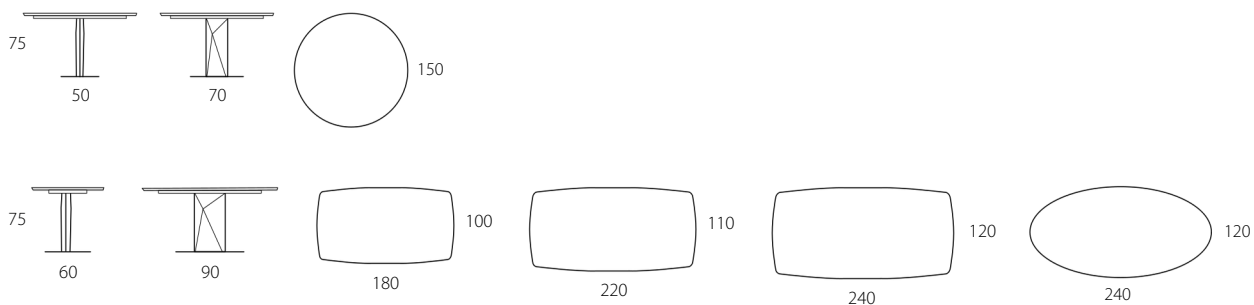

FISSO E ALLUNGABILE