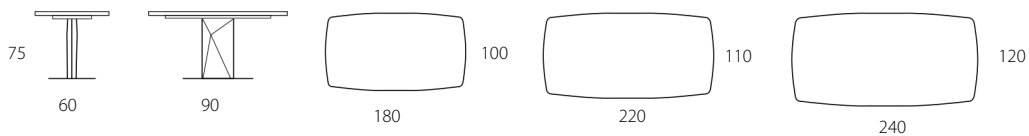

Piano legno bisellato a <b>BOTTE FISSO</b>		
Dimensioni P x L x H - cm	imballo	codice
100 x 165 H 75	100 Kg-m <sup>3</sup> 0,62	<b>T587</b>
100 x 180 H 75	110 Kg-m <sup>3</sup> 0,68	<b>T830</b>
110 x 220 H 75	120 Kg-m <sup>3</sup> 0,74	<b>T831</b>
120 x 240 H 75	135 Kg-m <sup>3</sup> 0,80	<b>T832</b>

Piano legno bisellato a <b>BOTTE ALLUNGABILE</b>		
Dimensioni P x L x H - cm	imballo	codice
100 x 165/245 H 75	117 Kg-m <sup>3</sup> 0,68	<b>T588</b>
100 x 180/260 H 75	120 Kg-m <sup>3</sup> 0,70	<b>T833</b>
100 x 200/280 H 75	126 Kg-m <sup>3</sup> 0,76	<b>T834</b>

**COVER SABINO**

Descrizione	codice
Coppia inserti H 70,5 - per basi con piastra 50 x 70	<b>N647</b>
Coppia inserti H 70,5 - per basi big con piastra 90 x 60	<b>N863</b>

FISSO E ALLUNGABILE

Piano legno <b>BOTTE FISSO</b> con bordi irregolari		
Dimensioni P x L x H - cm	imballo	codice
100 x 165 H 75	100 Kg-m <sup>3</sup> 0,62	<b>T589</b>
100 x 180 H 75	110 Kg-m <sup>3</sup> 0,68	<b>T835</b>
110 x 220 H 75	120 Kg-m <sup>3</sup> 0,74	<b>T836</b>
120 x 240 H 75	135 Kg-m <sup>3</sup> 0,70	<b>T837</b>

Piano legno a <b>BOTTE ALLUNGABILE</b> con bordi irregolari		
Dimensioni P x L x H - cm	imballo	codice
100 x 165/245 H 75	117 Kg-m <sup>3</sup> 0,68	<b>T590</b>
100 x 180/260 H 75	120 Kg-m <sup>3</sup> 0,70	<b>T838</b>
100 x 200/280 H 75	126 Kg-m <sup>3</sup> 0,76	<b>T839</b>