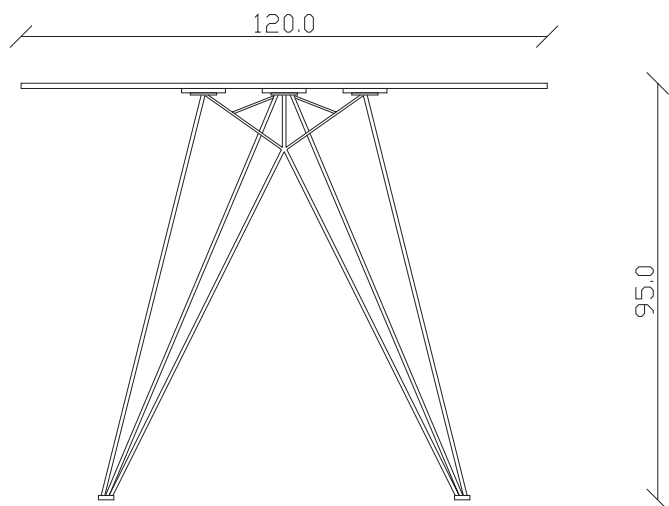

art. T272

diametro 120 cm H 98 cm sp. 12 mm

TAVOLO VISTA FRONTALE LATO CORTO
front view of the short side of the table

TAVOLO VISTA FRONTALE LATO LUNGO
front view of the long side of the table

TAVOLO VISTA DALL'ALTO
table top view

art. T273

120 x 120 cm H 98 cm sp. 12 mm

TAVOLO VISTA FRONTALE LATO CORTO
front view of the short side of the table

TAVOLO VISTA FRONTALE LATO LUNGO
front view of the long side of the table

TAVOLO VISTA DALL'ALTO
table top view