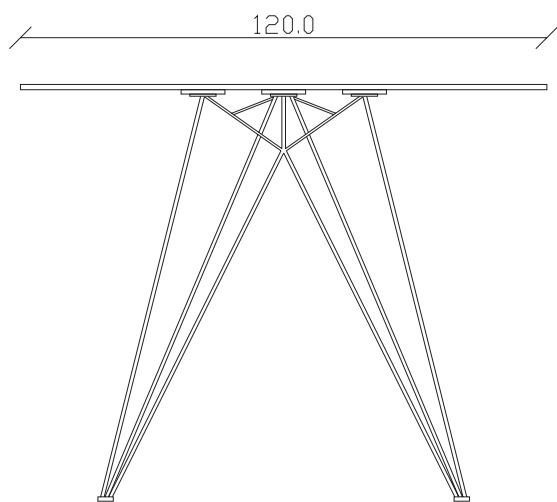

art. T272

diametro 120 cm H 98 cm sp. 12 mm

TAVOLO VISTA FRONTALE LATO CORTO
front view of the short side of the table

TAVOLO VISTA FRONTALE LATO LUNGO
front view of the long side of the table

TAVOLO VISTA DALL'ALTO
table top view

art. T273

120 x 120 cm H 98 cm sp. 12 mm

TAVOLO VISTA FRONTALE LATO CORTO
front view of the short side of the table

TAVOLO VISTA FRONTALE LATO LUNGO
front view of the long side of the table

TAVOLO VISTA DALL'ALTO
table top view