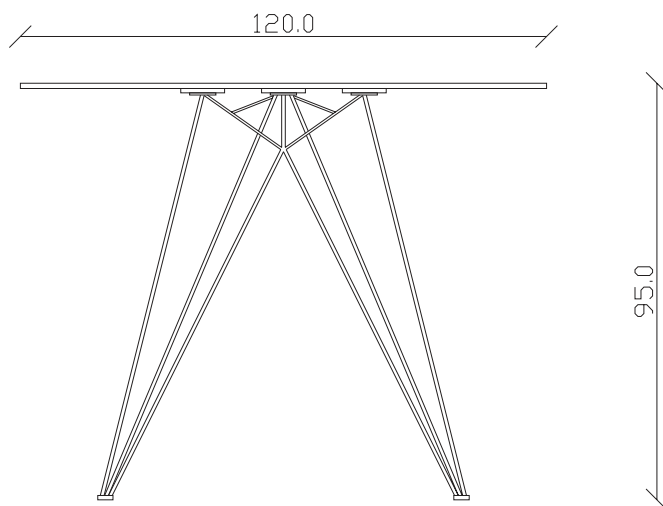

art. T272

diametro 120 cm H 98 cm sp. 12 mm

TAVOLO VISTA FRONTALE LATO CORTO
front view of the short side of the table

TAVOLO VISTA FRONTALE LATO LUNGO
front view of the long side of the table

TAVOLO VISTA DALL'ALTO
table top view

art. T273

120 x 120 cm H 98 cm sp. 12 mm

TAVOLO VISTA FRONTALE LATO CORTO
front view of the short side of the table

TAVOLO VISTA FRONTALE LATO LUNGO
front view of the long side of the table

TAVOLO VISTA DALL'ALTO
table top view