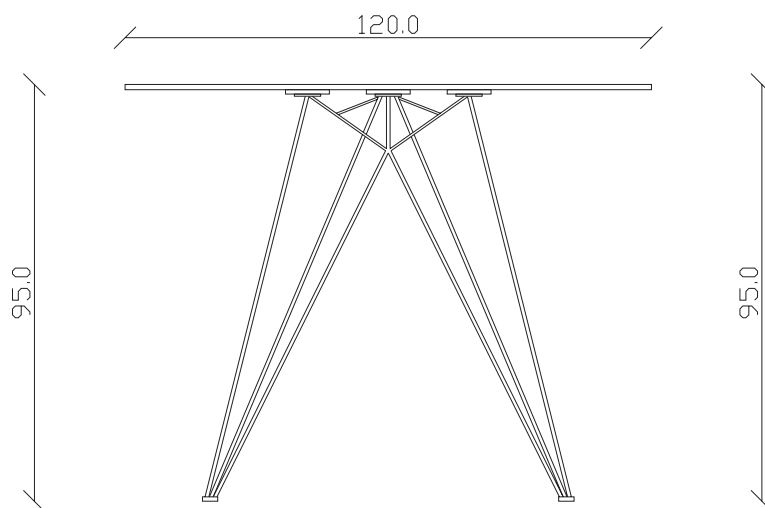

art. T272

diametro 120 cm H 98 cm sp. 12 mm

TAVOLO VISTA FRONTALE LATO CORTO
front view of the short side of the table

TAVOLO VISTA FRONTALE LATO LUNGO
front view of the long side of the table

TAVOLO VISTA DALL'ALTO
table top view

art. T273

120 x 120 cm H 98 cm sp. 12 mm

TAVOLO VISTA FRONTALE LATO CORTO
front view of the short side of the table

TAVOLO VISTA FRONTALE LATO LUNGO
front view of the long side of the table

TAVOLO VISTA DALL'ALTO
table top view