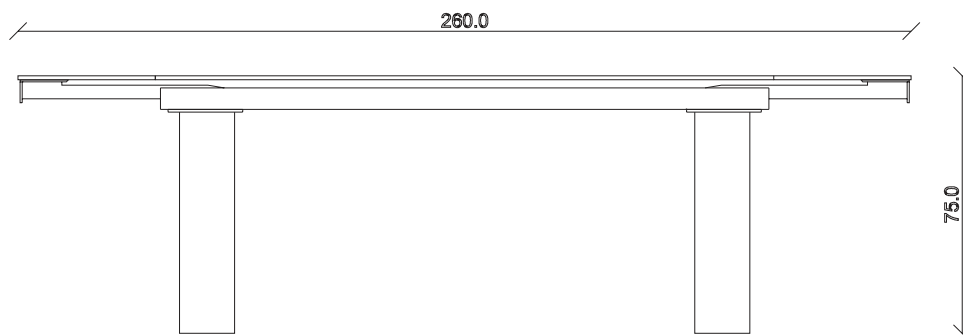

art. T235

L140/220 x P90 x H75 cm

TAVOLO VISTA FRONTALE LATO CORTO
front view of the short side of the table

TAVOLO VISTA FRONTALE LATO LUNGO
front view of the long side of the table

TAVOLO VISTA DALL'ALTO
table top view

art. T236

L160/240 x P90 x H75 cm

TAVOLO VISTA FRONTALE LATO CORTO

front view of the short side of the table

TAVOLO VISTA FRONTALE LATO LUNGO

front view of the long side of the table

TAVOLO VISTA DALL'ALTO

table top view

art. T237

L180/260 x P90 x H75 cm

TAVOLO VISTA FRONTALE LATO CORTO
front view of the short side of the table

TAVOLO VISTA FRONTALE LATO LUNGO
front view of the long side of the table

TAVOLO VISTA DALL'ALTO
table top view

art. T238

L200/280 x P100 x H75 cm

TAVOLO VISTA FRONTALE LATO CORTO

front view of the short side of the table

TAVOLO VISTA FRONTALE LATO LUNGO

front view of the long side of the table

TAVOLO VISTA DALL'ALTO