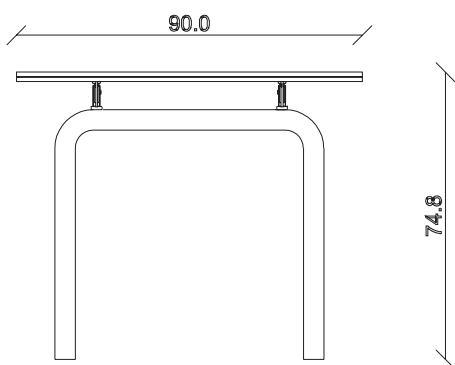

art. T235

L140/220 x P90 x H75 cm

TAVOLO VISTA FRONTALE LATO CORTO
front view of the short side of the table

TAVOLO VISTA FRONTALE LATO LUNGO
front view of the long side of the table

TAVOLO VISTA DALL'ALTO
table top view

art. T236

L160/240 x P90 x H75 cm

TAVOLO VISTA FRONTALE LATO CORTO

front view of the short side of the table

TAVOLO VISTA FRONTALE LATO LUNGO

front view of the long side of the table

TAVOLO VISTA DALL'ALTO

table top view

art. T237

L180/260 x P90 x H75 cm

TAVOLO VISTA FRONTALE LATO CORTO
front view of the short side of the table

TAVOLO VISTA FRONTALE LATO LUNGO
front view of the long side of the table

TAVOLO VISTA DALL'ALTO
table top view

art. T238

L200/280 x P100 x H75 cm

TAVOLO VISTA FRONTALE LATO CORTO

front view of the short side of the table

TAVOLO VISTA FRONTALE LATO LUNGO

front view of the long side of the table

TAVOLO VISTA DALL'ALTO