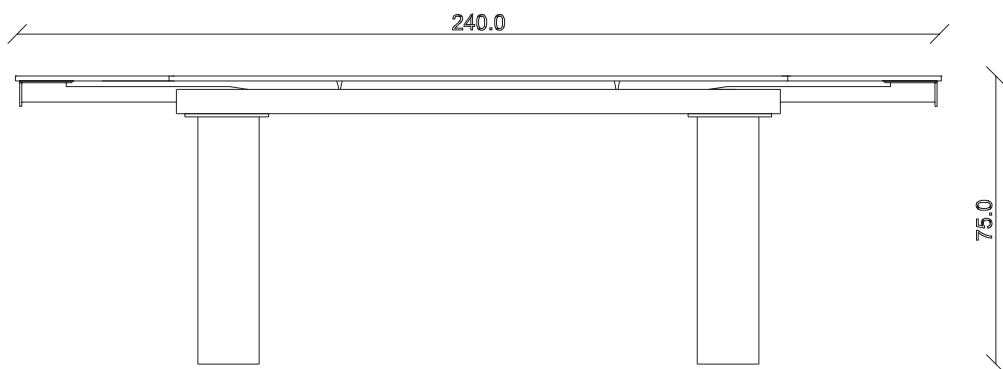

art. T235

L140/220 x P90 x H75 cm

TAVOLO VISTA FRONTALE LATO CORTO
front view of the short side of the table

TAVOLO VISTA FRONTALE LATO LUNGO
front view of the long side of the table

TAVOLO VISTA DALL'ALTO
table top view

art. T236

L160/240 x P90 x H75 cm

TAVOLO VISTA FRONTALE LATO CORTO

front view of the short side of the table

TAVOLO VISTA FRONTALE LATO LUNGO

front view of the long side of the table

TAVOLO VISTA DALL'ALTO

table top view

art. T237

L180/260 x P90 x H75 cm

TAVOLO VISTA FRONTALE LATO CORTO
front view of the short side of the table

TAVOLO VISTA FRONTALE LATO LUNGO
front view of the long side of the table

TAVOLO VISTA DALL'ALTO
table top view

art. T238

L200/280 x P100 x H75 cm

TAVOLO VISTA FRONTALE LATO CORTO

front view of the short side of the table

TAVOLO VISTA FRONTALE LATO LUNGO

front view of the long side of the table

TAVOLO VISTA DALL'ALTO