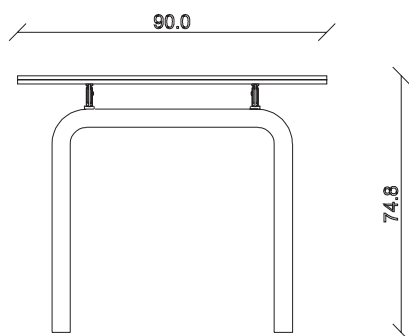

art. T235

L140/220 x P90 x H75 cm

TAVOLO VISTA FRONTALE LATO CORTO
front view of the short side of the table

TAVOLO VISTA FRONTALE LATO LUNGO
front view of the long side of the table

TAVOLO VISTA DALL'ALTO
table top view

art. T236

L160/240 x P90 x H75 cm

TAVOLO VISTA FRONTALE LATO CORTO

front view of the short side of the table

TAVOLO VISTA FRONTALE LATO LUNGO

front view of the long side of the table

TAVOLO VISTA DALL'ALTO

table top view

art. T237

L180/260 x P90 x H75 cm

TAVOLO VISTA FRONTALE LATO CORTO
front view of the short side of the table

TAVOLO VISTA FRONTALE LATO LUNGO
front view of the long side of the table

TAVOLO VISTA DALL'ALTO
table top view

art. T238

L200/280 x P100 x H75 cm

TAVOLO VISTA FRONTALE LATO CORTO

front view of the short side of the table

TAVOLO VISTA FRONTALE LATO LUNGO

front view of the long side of the table

TAVOLO VISTA DALL'ALTO