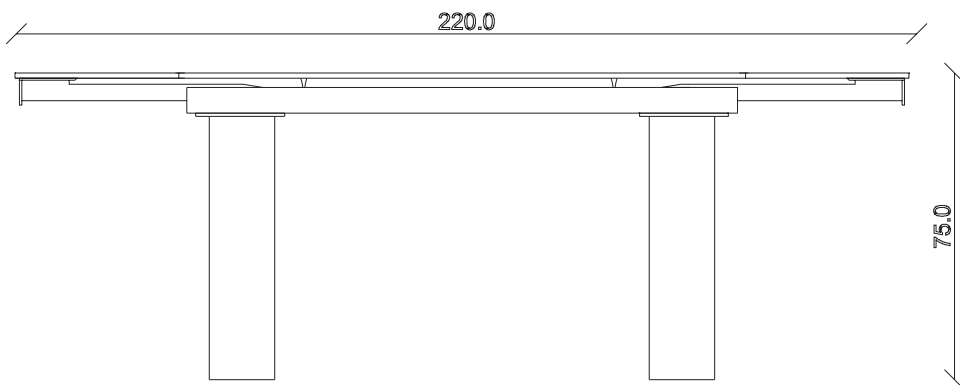

art. T235

L140/220 x P90 x H75 cm

TAVOLO VISTA FRONTALE LATO CORTO
front view of the short side of the table

TAVOLO VISTA FRONTALE LATO LUNGO
front view of the long side of the table

TAVOLO VISTA DALL'ALTO
table top view

art. T236

L160/240 x P90 x H75 cm

TAVOLO VISTA FRONTALE LATO CORTO

front view of the short side of the table

TAVOLO VISTA FRONTALE LATO LUNGO

front view of the long side of the table

TAVOLO VISTA DALL'ALTO

table top view

art. T237

L180/260 x P90 x H75 cm

TAVOLO VISTA FRONTALE LATO CORTO
front view of the short side of the table

TAVOLO VISTA FRONTALE LATO LUNGO
front view of the long side of the table

TAVOLO VISTA DALL'ALTO
table top view

art. T238

L200/280 x P100 x H75 cm

TAVOLO VISTA FRONTALE LATO CORTO

front view of the short side of the table

TAVOLO VISTA FRONTALE LATO LUNGO

front view of the long side of the table

TAVOLO VISTA DALL'ALTO