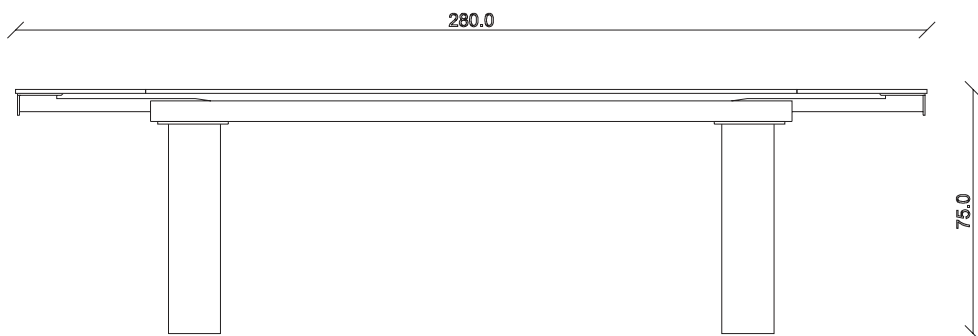

art. T237

L180/260 x P90 x H75 cm

TAVOLO VISTA FRONTALE LATO CORTO
front view of the short side of the table

TAVOLO VISTA FRONTALE LATO LUNGO
front view of the long side of the table

TAVOLO VISTA DALL'ALTO
table top view

art. T238

L200/280 x P100 x H75 cm

TAVOLO VISTA FRONTALE LATO CORTO

front view of the short side of the table

TAVOLO VISTA FRONTALE LATO LUNGO

front view of the long side of the table

TAVOLO VISTA DALL'ALTO

table top view