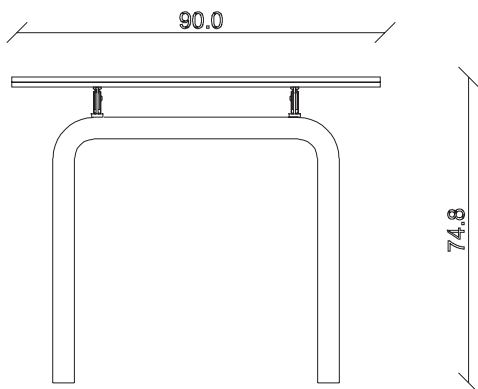

art. T235

L140/220 x P90 x H75 cm

TAVOLO VISTA FRONTALE LATO CORTO
front view of the short side of the table

TAVOLO VISTA FRONTALE LATO LUNGO
front view of the long side of the table

TAVOLO VISTA DALL'ALTO
table top view

art. T236

L160/240 x P90 x H75 cm

TAVOLO VISTA FRONTALE LATO CORTO

front view of the short side of the table

TAVOLO VISTA FRONTALE LATO LUNGO

front view of the long side of the table

TAVOLO VISTA DALL'ALTO

table top view

art. T237

L180/260 x P90 x H75 cm

TAVOLO VISTA FRONTALE LATO CORTO
front view of the short side of the table

TAVOLO VISTA FRONTALE LATO LUNGO
front view of the long side of the table

TAVOLO VISTA DALL'ALTO
table top view

art. T238

L200/280 x P100 x H75 cm

TAVOLO VISTA FRONTALE LATO CORTO

front view of the short side of the table

TAVOLO VISTA FRONTALE LATO LUNGO

front view of the long side of the table

TAVOLO VISTA DALL'ALTO