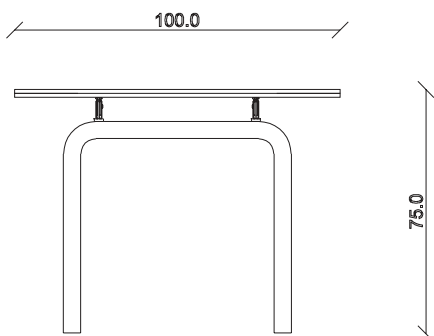

art. T236

L160/240 x P90 x H75 cm

TAVOLO VISTA FRONTALE LATO CORTO

front view of the short side of the table

TAVOLO VISTA FRONTALE LATO LUNGO

front view of the long side of the table

TAVOLO VISTA DALL'ALTO

table top view

art. T237

L180/260 x P90 x H75 cm

TAVOLO VISTA FRONTALE LATO CORTO
front view of the short side of the table

TAVOLO VISTA FRONTALE LATO LUNGO
front view of the long side of the table

TAVOLO VISTA DALL'ALTO
table top view

art. T238

L200/280 x P100 x H75 cm

TAVOLO VISTA FRONTALE LATO CORTO

front view of the short side of the table

TAVOLO VISTA FRONTALE LATO LUNGO

front view of the long side of the table

TAVOLO VISTA DALL'ALTO

table top view