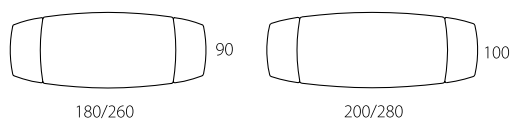

PARADISE

PIANO IN LEGNO CON BORDI A SAPONETTA

Designed by Molteni/Baron Associati - 2024

 FISSO E ALLUNGABILE

Piano legno con bordi a saponetta **ROTONDO**

Dimensioni P x L x H - cm	codice
Ø 147 H 78	T687

Piano legno con bordi a saponetta **BOTTE FISSO**

Dimensioni P x L x H - cm	codice
100 x 180 H 78	T689
110 x 220 H 78	T690
120 x 240 H 78	T691

Piano legno con bordi a saponetta **BOTTE ALLUNGABILE**

Dimensioni P x L x H - cm	codice
90 x 180/260 H 78	T789
100 x 200/280 H 78	T790