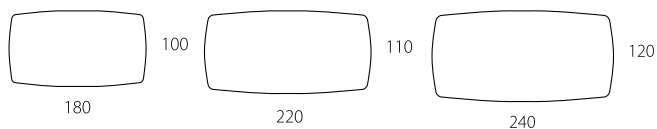

PARADISE

PIANO IN LEGNO CON BORDI A SAPONETTA

Designed by Molteni/Baron Associati - 2024

 FISSO E ALLUNGABILE

Piano legno con bordi a saponetta **ROTONDO**

Dimensioni P x L x H - cm	codice
Ø 147 H 78	T687

Piano legno con bordi a saponetta **BOTTE FISSO**

Dimensioni P x L x H - cm	codice
100 x 180 H 78	T689
110 x 220 H 78	T690
120 x 240 H 78	T691

Piano legno con bordi a saponetta **BOTTE ALLUNGABILE**

Dimensioni P x L x H - cm	codice
90 x 180/260 H 78	T789
100 x 200/280 H 78	T790