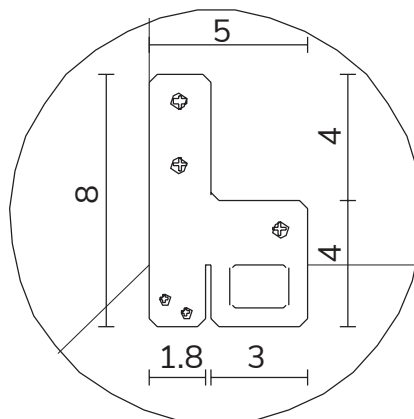

art. A105
H 89 L 89 cm

SPECCHIO VISTA FRONTALE / front view mirror

SPECCHIO VISTA RETRO / rear view mirror

PARTICOLARE MONTAGGIO FISCHER / detail fitting fischer

art. A106
H 89 L 123 cm

SPECCHIO VISTA FRONTALE / front view mirror

SPECCHIO VISTA RETRO / rear view mirror

PARTICOLARE MONTAGGIO FISCHER / detail fitting fischer

art. A108
H 160 L 89 cm

SPECCHIO VISTA FRONTALE / front view mirror

SPECCHIO VISTA RETRO / rear view mirror

PARTICOLARE MONTAGGIO FISCHER / detail fitting fischer

art. A109
H 194 L 89 cm

SPECCHIO VISTA FRONTALE / front view mirror

SPECCHIO VISTA RETRO / rear view mirror

PARTICOLARE MONTAGGIO FISCHER / detail fitting fischer

art. A107
H 123 L 123 cm

SPECCHIO VISTA FRONTALE / front view mirror

SPECCHIO VISTA RETRO / rear view mirror

PARTICOLARE MONTAGGIO FISCHER / detail fitting fischer

art. A133
H 194 L 123 cm

SPECCHIO VISTA FRONTALE / front view mirror

SPECCHIO VISTA RETRO / rear view mirror

PARTICOLARE MONTAGGIO FISCHER / detail fitting fischer