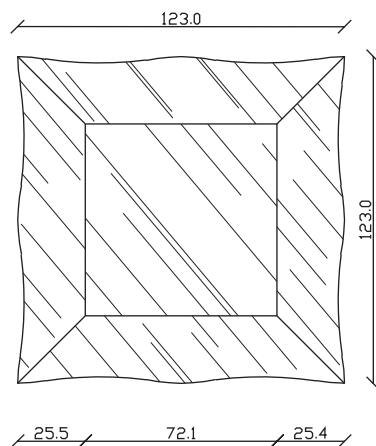

art. A105
H 89 L 89 cm

SPECCHIO VISTA FRONTALE / front view mirror

SPECCHIO VISTA RETRO / rear view mirror

PARTICOLARE MONTAGGIO FISCHER / detail fitting fischer

art. A106
H 89 L 123 cm

SPECCHIO VISTA FRONTALE / front view mirror

SPECCHIO VISTA RETRO / rear view mirror

PARTICOLARE MONTAGGIO FISCHER / detail fitting fischer

art. A108
H 160 L 89 cm

SPECCHIO VISTA FRONTALE / front view mirror

SPECCHIO VISTA RETRO / rear view mirror

PARTICOLARE MONTAGGIO FISCHER / detail fitting fischer

art. A109
H 194 L 89 cm

SPECCHIO VISTA FRONTALE / front view mirror

SPECCHIO VISTA RETRO / rear view mirror

PARTICOLARE MONTAGGIO FISCHER / detail fitting fischer

art. A107
H 123 L 123 cm

SPECCHIO VISTA FRONTALE / front view mirror

SPECCHIO VISTA RETRO / rear view mirror

PARTICOLARE MONTAGGIO FISCHER / detail fitting fischer

art. A133
H 194 L 123 cm

SPECCHIO VISTA FRONTALE / front view mirror

SPECCHIO VISTA RETRO / rear view mirror

PARTICOLARE MONTAGGIO FISCHER / detail fitting fischer