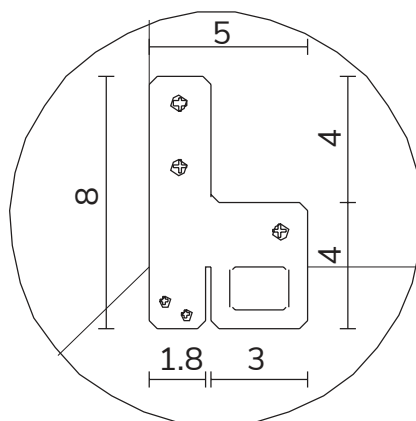

SPECCHIO VISTA RETRO / rear view mirror

PARTICOLARE MONTAGGIO FISCHER / detail fitting fischer

art. A108
H 160 L 89 cm

SPECCHIO VISTA FRONTALE / front view mirror

SPECCHIO VISTA RETRO / rear view mirror

PARTICOLARE MONTAGGIO FISCHER / detail fitting fischer

art. A109
H 194 L 89 cm

SPECCHIO VISTA FRONTALE / front view mirror

SPECCHIO VISTA RETRO / rear view mirror

PARTICOLARE MONTAGGIO FISCHER / detail fitting fischer

art. A107
H 123 L 123 cm

SPECCHIO VISTA FRONTALE / front view mirror

SPECCHIO VISTA RETRO / rear view mirror

PARTICOLARE MONTAGGIO FISCHER / detail fitting fischer

art. A133
H 194 L 123 cm

SPECCHIO VISTA FRONTALE / front view mirror

SPECCHIO VISTA RETRO / rear view mirror

PARTICOLARE MONTAGGIO FISCHER / detail fitting fischer

art. A132

H 155 L 155 cm

SPECCHIO VISTA FRONTALE / front view mirror

SPECCHIO VISTA RETRO / rear view mirror

PARTICOLARE MONTAGGIO FISCHER / detail fitting fischer

art. A131

H 194 L 194 cm

SPECCHIO VISTA FRONTALE / front view mirror