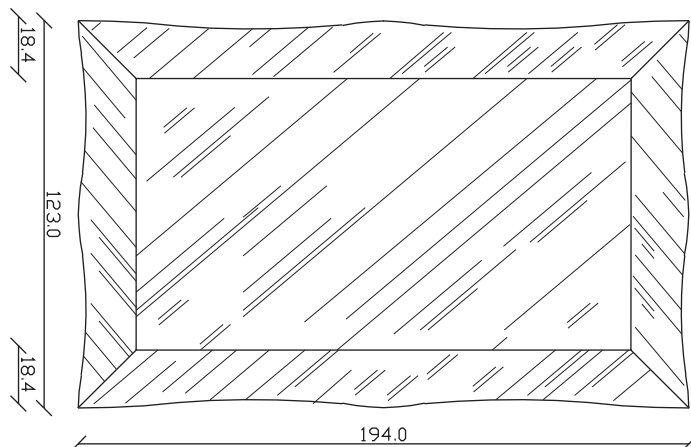

SPECCHIO VISTA RETRO / rear view mirror

PARTICOLARE MONTAGGIO FISCHER / detail fitting fischer

art. A133
H 194 L 123 cm

SPECCHIO VISTA FRONTALE / front view mirror

SPECCHIO VISTA RETRO / rear view mirror

PARTICOLARE MONTAGGIO FISCHER / detail fitting fischer