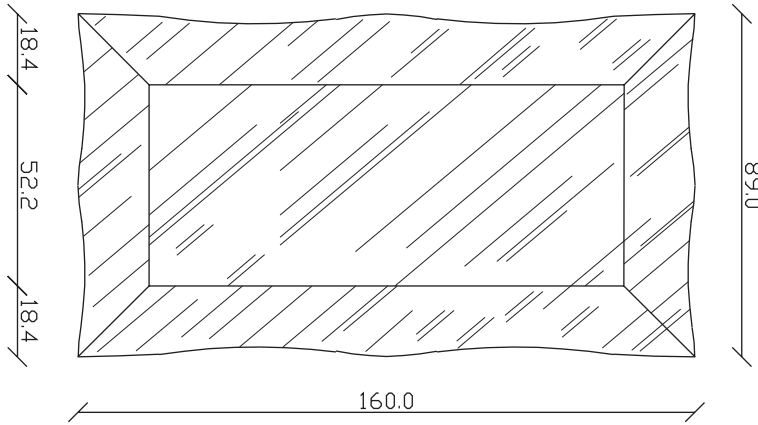

art. A105
H 89 L 89 cm

SPECCHIO VISTA FRONTALE / front view mirror

SPECCHIO VISTA RETRO / rear view mirror

PARTICOLARE MONTAGGIO FISCHER / detail fitting fischer

art. A106
H 89 L 123 cm

SPECCHIO VISTA FRONTALE / front view mirror

SPECCHIO VISTA RETRO / rear view mirror

PARTICOLARE MONTAGGIO FISCHER / detail fitting fischer

art. A108
H 160 L 89 cm

SPECCHIO VISTA FRONTALE / front view mirror

SPECCHIO VISTA RETRO / rear view mirror

PARTICOLARE MONTAGGIO FISCHER / detail fitting fischer

art. A109
H 194 L 89 cm

SPECCHIO VISTA FRONTALE / front view mirror

SPECCHIO VISTA RETRO / rear view mirror

PARTICOLARE MONTAGGIO FISCHER / detail fitting fischer

art. A107
H 123 L 123 cm

SPECCHIO VISTA FRONTALE / front view mirror

SPECCHIO VISTA RETRO / rear view mirror

PARTICOLARE MONTAGGIO FISCHER / detail fitting fischer

art. A133
H 194 L 123 cm

SPECCHIO VISTA FRONTALE / front view mirror

SPECCHIO VISTA RETRO / rear view mirror

PARTICOLARE MONTAGGIO FISCHER / detail fitting fischer