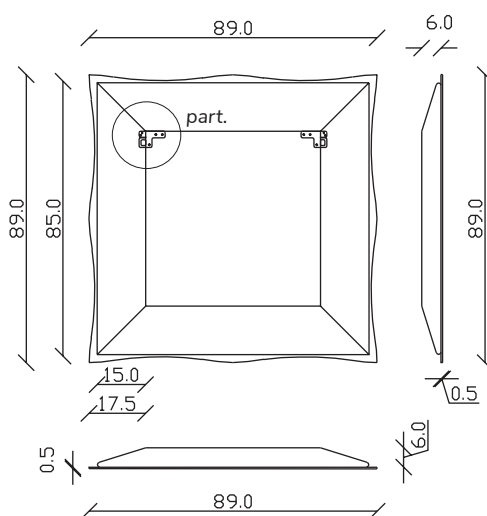

art. A105
H 89 L 89 cm

SPECCHIO VISTA FRONTALE / front view mirror

SPECCHIO VISTA RETRO / rear view mirror

PARTICOLARE MONTAGGIO FISCHER / detail fitting fischer

art. A106
H 89 L 123 cm

SPECCHIO VISTA FRONTALE / front view mirror

SPECCHIO VISTA RETRO / rear view mirror

PARTICOLARE MONTAGGIO FISCHER / detail fitting fischer

art. A108
H 160 L 89 cm

SPECCHIO VISTA FRONTALE / front view mirror

SPECCHIO VISTA RETRO / rear view mirror

PARTICOLARE MONTAGGIO FISCHER / detail fitting fischer

art. A109
H 194 L 89 cm

SPECCHIO VISTA FRONTALE / front view mirror

SPECCHIO VISTA RETRO / rear view mirror

PARTICOLARE MONTAGGIO FISCHER / detail fitting fischer

art. A107
H 123 L 123 cm

SPECCHIO VISTA FRONTALE / front view mirror

SPECCHIO VISTA RETRO / rear view mirror

PARTICOLARE MONTAGGIO FISCHER / detail fitting fischer

art. A133
H 194 L 123 cm

SPECCHIO VISTA FRONTALE / front view mirror

SPECCHIO VISTA RETRO / rear view mirror

PARTICOLARE MONTAGGIO FISCHER / detail fitting fischer