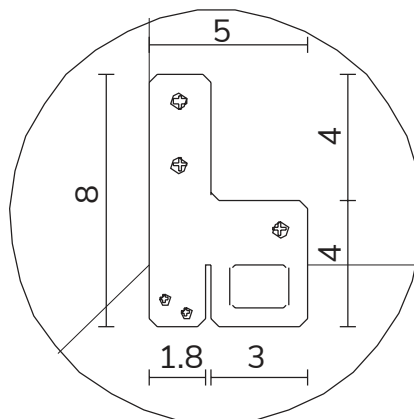

SPECCHIO VISTA RETRO / rear view mirror

PARTICOLARE MONTAGGIO FISCHER / detail fitting fischer

art. A108
H 160 L 89 cm

SPECCHIO VISTA FRONTALE / front view mirror

SPECCHIO VISTA RETRO / rear view mirror

PARTICOLARE MONTAGGIO FISCHER / detail fitting fischer

art. A109
H 194 L 89 cm

SPECCHIO VISTA FRONTALE / front view mirror

SPECCHIO VISTA RETRO / rear view mirror

PARTICOLARE MONTAGGIO FISCHER / detail fitting fischer

art. A107
H 123 L 123 cm

SPECCHIO VISTA FRONTALE / front view mirror

SPECCHIO VISTA RETRO / rear view mirror

PARTICOLARE MONTAGGIO FISCHER / detail fitting fischer

art. A133
H 194 L 123 cm

SPECCHIO VISTA FRONTALE / front view mirror

SPECCHIO VISTA RETRO / rear view mirror

PARTICOLARE MONTAGGIO FISCHER / detail fitting fischer

art. A132

H 155 L 155 cm

SPECCHIO VISTA FRONTALE / front view mirror

SPECCHIO VISTA RETRO / rear view mirror

PARTICOLARE MONTAGGIO FISCHER / detail fitting fischer

art. A131

H 194 L 194 cm

SPECCHIO VISTA FRONTALE / front view mirror