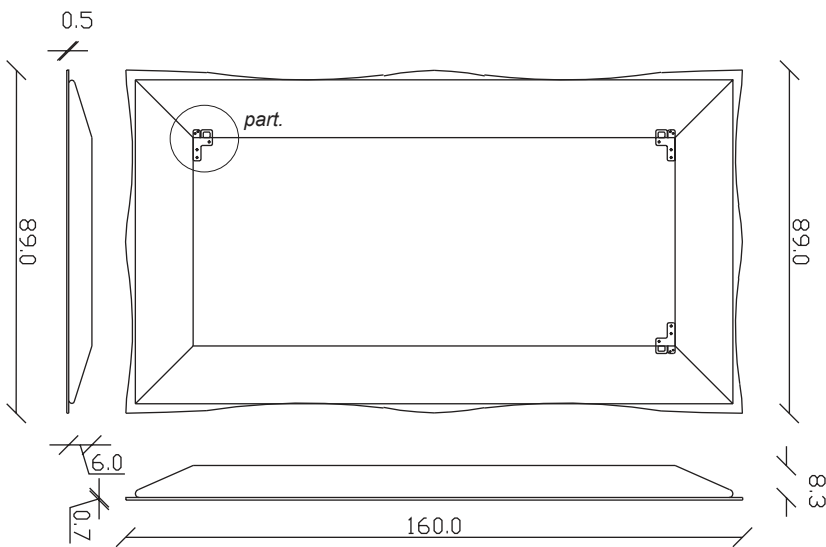

art. A105
H 89 L 89 cm

SPECCHIO VISTA FRONTALE / front view mirror

SPECCHIO VISTA RETRO / rear view mirror

PARTICOLARE MONTAGGIO FISCHER / detail fitting fischer

art. A106
H 89 L 123 cm

SPECCHIO VISTA FRONTALE / front view mirror

SPECCHIO VISTA RETRO / rear view mirror

PARTICOLARE MONTAGGIO FISCHER / detail fitting fischer

art. A108
H 160 L 89 cm

SPECCHIO VISTA FRONTALE / front view mirror

SPECCHIO VISTA RETRO / rear view mirror

PARTICOLARE MONTAGGIO FISCHER / detail fitting fischer

art. A109
H 194 L 89 cm

SPECCHIO VISTA FRONTALE / front view mirror

SPECCHIO VISTA RETRO / rear view mirror

PARTICOLARE MONTAGGIO FISCHER / detail fitting fischer

art. A107
H 123 L 123 cm

SPECCHIO VISTA FRONTALE / front view mirror

SPECCHIO VISTA RETRO / rear view mirror

PARTICOLARE MONTAGGIO FISCHER / detail fitting fischer

art. A133
H 194 L 123 cm

SPECCHIO VISTA FRONTALE / front view mirror

SPECCHIO VISTA RETRO / rear view mirror

PARTICOLARE MONTAGGIO FISCHER / detail fitting fischer