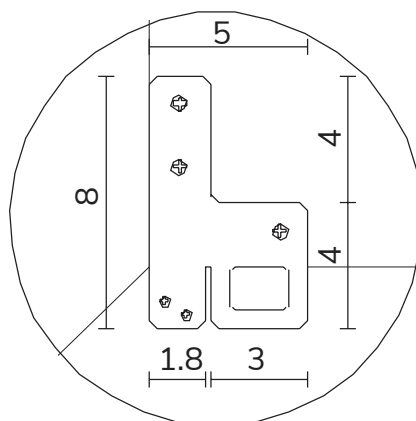

art. A105
H 89 L 89 cm

SPECCHIO VISTA FRONTALE / front view mirror

SPECCHIO VISTA RETRO / rear view mirror

PARTICOLARE MONTAGGIO FISCHER / detail fitting fischer

art. A106
H 89 L 123 cm

SPECCHIO VISTA FRONTALE / front view mirror

SPECCHIO VISTA RETRO / rear view mirror

PARTICOLARE MONTAGGIO FISCHER / detail fitting fischer

art. A108
H 160 L 89 cm

SPECCHIO VISTA FRONTALE / front view mirror

SPECCHIO VISTA RETRO / rear view mirror

PARTICOLARE MONTAGGIO FISCHER / detail fitting fischer

art. A109
H 194 L 89 cm

SPECCHIO VISTA FRONTALE / front view mirror

SPECCHIO VISTA RETRO / rear view mirror

PARTICOLARE MONTAGGIO FISCHER / detail fitting fischer

art. A107
H 123 L 123 cm

SPECCHIO VISTA FRONTALE / front view mirror

SPECCHIO VISTA RETRO / rear view mirror

PARTICOLARE MONTAGGIO FISCHER / detail fitting fischer

art. A133
H 194 L 123 cm

SPECCHIO VISTA FRONTALE / front view mirror

SPECCHIO VISTA RETRO / rear view mirror

PARTICOLARE MONTAGGIO FISCHER / detail fitting fischer