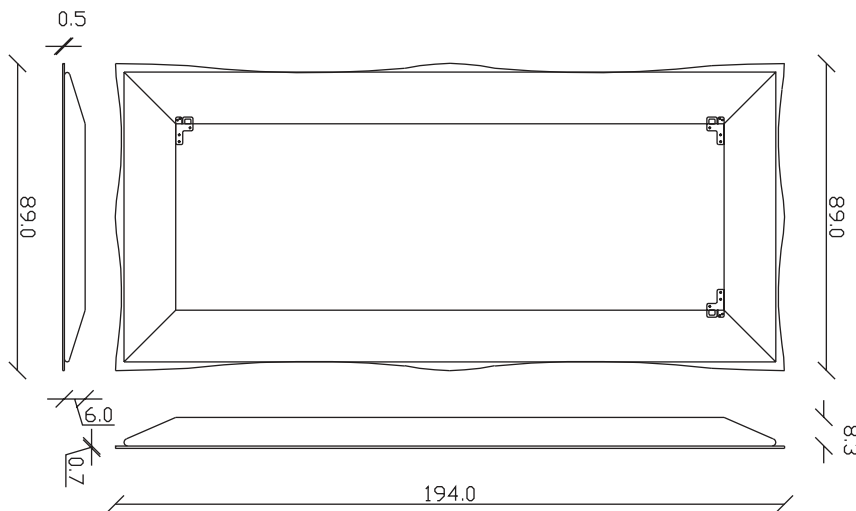

art. A105
H 89 L 89 cm

SPECCHIO VISTA FRONTALE / front view mirror

SPECCHIO VISTA RETRO / rear view mirror

PARTICOLARE MONTAGGIO FISCHER / detail fitting fischer

art. A106
H 89 L 123 cm

SPECCHIO VISTA FRONTALE / front view mirror

SPECCHIO VISTA RETRO / rear view mirror

PARTICOLARE MONTAGGIO FISCHER / detail fitting fischer

art. A108
H 160 L 89 cm

SPECCHIO VISTA FRONTALE / front view mirror

SPECCHIO VISTA RETRO / rear view mirror

PARTICOLARE MONTAGGIO FISCHER / detail fitting fischer

art. A109
H 194 L 89 cm

SPECCHIO VISTA FRONTALE / front view mirror

SPECCHIO VISTA RETRO / rear view mirror

PARTICOLARE MONTAGGIO FISCHER / detail fitting fischer

art. A107
H 123 L 123 cm

SPECCHIO VISTA FRONTALE / front view mirror

SPECCHIO VISTA RETRO / rear view mirror

PARTICOLARE MONTAGGIO FISCHER / detail fitting fischer

art. A133
H 194 L 123 cm

SPECCHIO VISTA FRONTALE / front view mirror

SPECCHIO VISTA RETRO / rear view mirror

PARTICOLARE MONTAGGIO FISCHER / detail fitting fischer