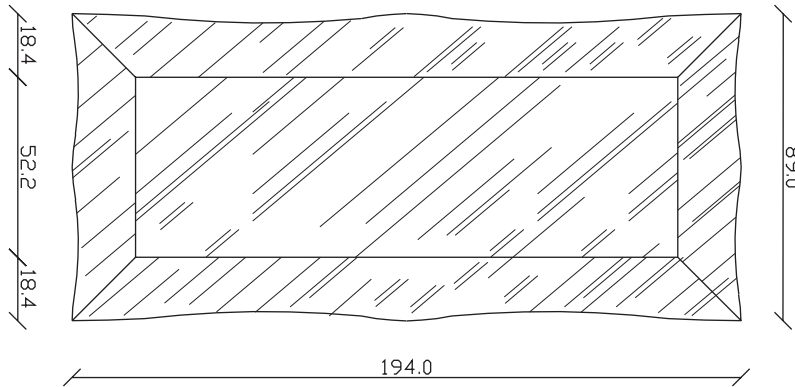

art. A105
H 89 L 89 cm

SPECCHIO VISTA FRONTALE / front view mirror

SPECCHIO VISTA RETRO / rear view mirror

PARTICOLARE MONTAGGIO FISCHER / detail fitting fischer

art. A106
H 89 L 123 cm

SPECCHIO VISTA FRONTALE / front view mirror

SPECCHIO VISTA RETRO / rear view mirror

PARTICOLARE MONTAGGIO FISCHER / detail fitting fischer

art. A108
H 160 L 89 cm

SPECCHIO VISTA FRONTALE / front view mirror

SPECCHIO VISTA RETRO / rear view mirror

PARTICOLARE MONTAGGIO FISCHER / detail fitting fischer

art. A109
H 194 L 89 cm

SPECCHIO VISTA FRONTALE / front view mirror

SPECCHIO VISTA RETRO / rear view mirror

PARTICOLARE MONTAGGIO FISCHER / detail fitting fischer

art. A107
H 123 L 123 cm

SPECCHIO VISTA FRONTALE / front view mirror

SPECCHIO VISTA RETRO / rear view mirror

PARTICOLARE MONTAGGIO FISCHER / detail fitting fischer

art. A133
H 194 L 123 cm

SPECCHIO VISTA FRONTALE / front view mirror

SPECCHIO VISTA RETRO / rear view mirror

PARTICOLARE MONTAGGIO FISCHER / detail fitting fischer