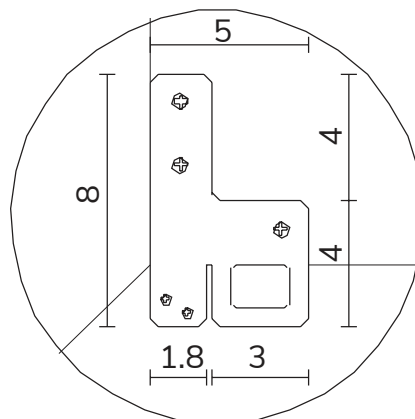

art. A105
H 89 L 89 cm

SPECCHIO VISTA FRONTALE / front view mirror

SPECCHIO VISTA RETRO / rear view mirror

PARTICOLARE MONTAGGIO FISCHER / detail fitting fischer

art. A106
H 89 L 123 cm

SPECCHIO VISTA FRONTALE / front view mirror

SPECCHIO VISTA RETRO / rear view mirror

PARTICOLARE MONTAGGIO FISCHER / detail fitting fischer

art. A108
H 160 L 89 cm

SPECCHIO VISTA FRONTALE / front view mirror

SPECCHIO VISTA RETRO / rear view mirror

PARTICOLARE MONTAGGIO FISCHER / detail fitting fischer

art. A109
H 194 L 89 cm

SPECCHIO VISTA FRONTALE / front view mirror

SPECCHIO VISTA RETRO / rear view mirror

PARTICOLARE MONTAGGIO FISCHER / detail fitting fischer

art. A107
H 123 L 123 cm

SPECCHIO VISTA FRONTALE / front view mirror

SPECCHIO VISTA RETRO / rear view mirror

PARTICOLARE MONTAGGIO FISCHER / detail fitting fischer

art. A133
H 194 L 123 cm

SPECCHIO VISTA FRONTALE / front view mirror

SPECCHIO VISTA RETRO / rear view mirror

PARTICOLARE MONTAGGIO FISCHER / detail fitting fischer