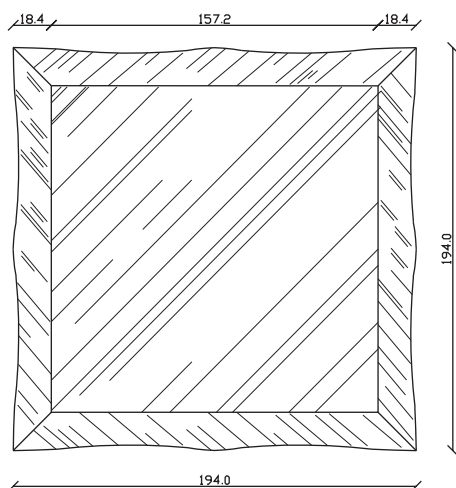

SPECCHIO VISTA RETRO / rear view mirror

PARTICOLARE MONTAGGIO FISCHER / detail fitting fischer

art. A133
H 194 L 123 cm

SPECCHIO VISTA FRONTALE / front view mirror

SPECCHIO VISTA RETRO / rear view mirror

PARTICOLARE MONTAGGIO FISCHER / detail fitting fischer

art. A132

H 155 L 155 cm

SPECCHIO VISTA FRONTALE / front view mirror

SPECCHIO VISTA RETRO / rear view mirror

PARTICOLARE MONTAGGIO FISCHER / detail fitting fischer

art. A131

H 194 L 194 cm

SPECCHIO VISTA FRONTALE / front view mirror