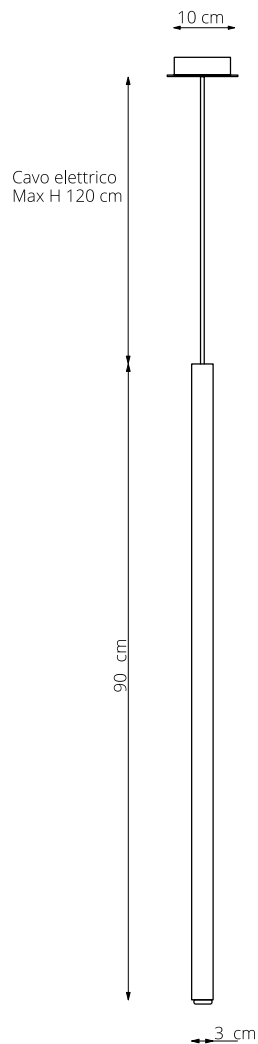

art. L059

L 60 x P 60 x H 60 cm / H MAX. 180 cm

LAMPADA VISTA DALL'ALTO / top view lamp

LAMPADA VISTA FRONTALE / front view lamp

art. L067

L 60 x P 60 x H 90 cm / H MAX. 210 cm

LAMPADA VISTA DALL'ALTO / top view lamp

LAMPADA VISTA FRONTALE / front view lamp

art. L144

L 60 x P 30 x H 60 cm / H MAX. 180 cm

LAMPADA VISTA DALL'ALTO / top view lamp

LAMPADA VISTA FRONTALE / front view lamp

art. L058

Ø3 x H 30 cm

LAMPADA VISTA DALL'ALTO / top view lamp

LAMPADA VISTA FRONTALE / front view lamp

art. L048

Ø30 x H 90 cm

LAMPADA VISTA DALL'ALTO / top view lamp

LAMPADA VISTA FRONTALE / front view lamp

art. L050

L 40 x P 40 x H 60 cm / H MAX. 180 cm

LAMPADA VISTA DALL'ALTO / top view lamp

LAMPADA VISTA FRONTALE / front view lamp

art. L066

L 40 x P 40 x H 90 cm / H MAX. 210 cm

LAMPADA VISTA DALL'ALTO / top view lamp

LAMPADA VISTA FRONTALE / front view lamp

art. L145

L 60 x P 30 x H 60 cm / H MAX. 180 cm