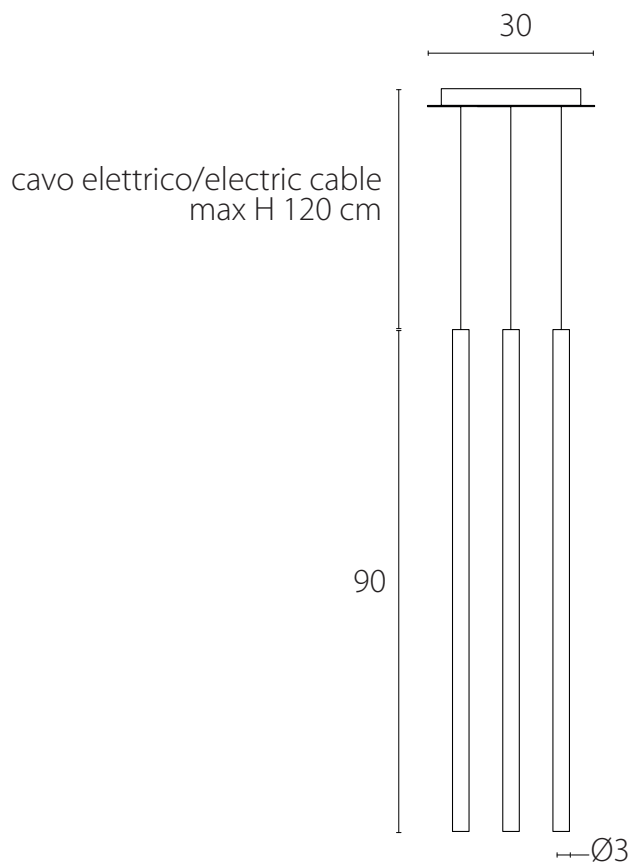

LAMPADA VISTA DALL'ALTO / top view lamp

LAMPADA VISTA FRONTALE / front view lamp

art. L049

L 30 x P 30 x H 60 cm / H MAX. 180 cm

LAMPADA VISTA DALL'ALTO / top view lamp

LAMPADA VISTA FRONTALE / front view lamp

art. L063

L 30 x P 30 x H 90 cm / H MAX. 210 cm

LAMPADA VISTA DALL'ALTO / top view lamp

LAMPADA VISTA FRONTALE / front view lamp

art. L143

L 60 x P 30 x H 60 cm / H MAX. 180 cm

LAMPADA VISTA DALL'ALTO / top view lamp

LAMPADA VISTA FRONTALE / front view lamp

art. L048

Ø30 x H 90 cm

LAMPADA VISTA DALL'ALTO / top view lamp

LAMPADA VISTA FRONTALE / front view lamp

art. L050

L 40 x P 40 x H 60 cm / H MAX. 180 cm

LAMPADA VISTA DALL'ALTO / top view lamp

LAMPADA VISTA FRONTALE / front view lamp

art. L066

L 40 x P 40 x H 90 cm / H MAX. 210 cm

LAMPADA VISTA DALL'ALTO / top view lamp

LAMPADA VISTA FRONTALE / front view lamp

art. L145

L 60 x P 30 x H 60 cm / H MAX. 180 cm