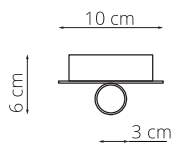

art. L071

Ø3 x H 60 cm

LAMPADA VISTA DALL'ALTO / top view lamp