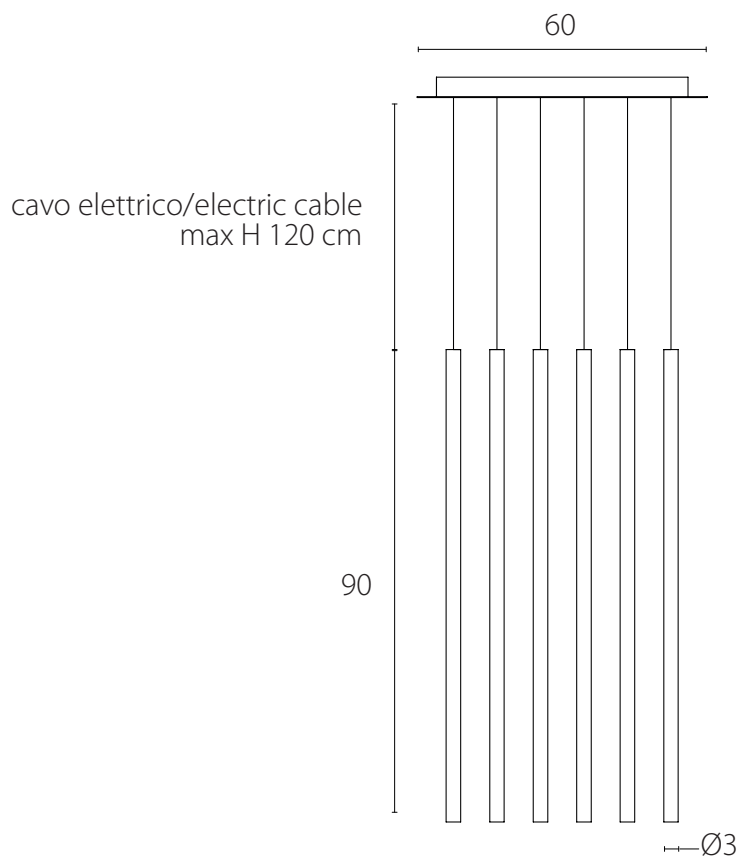

LAMPADA VISTA FRONTALE / front view lamp