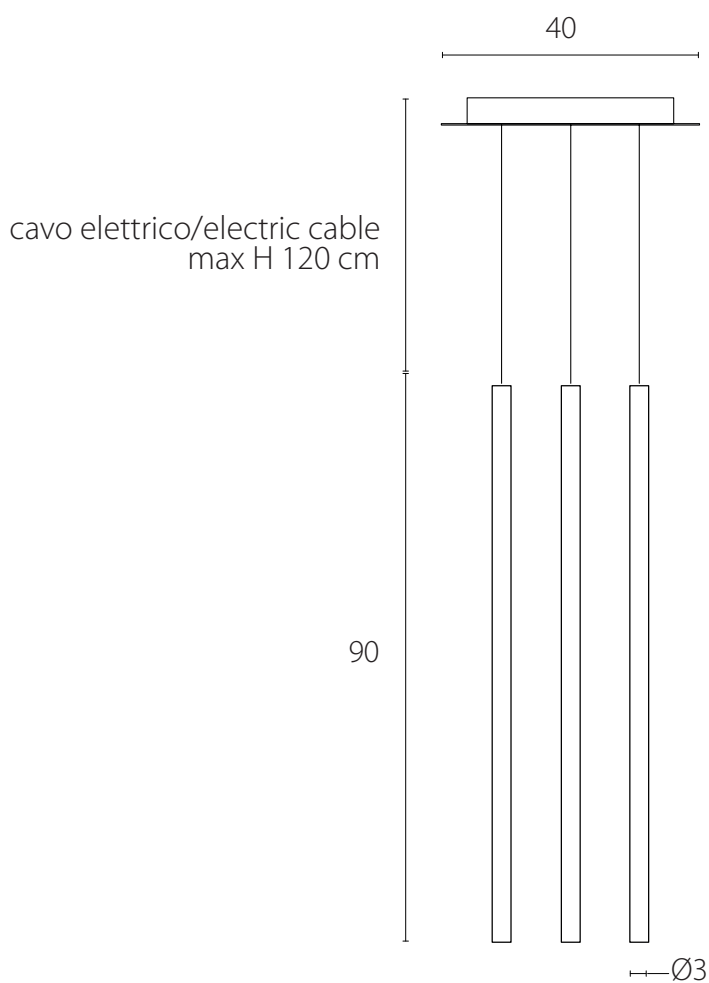

LAMPADA VISTA FRONTALE / front view lamp

art. L144

L 60 x P 30 x H 60 cm / H MAX. 180 cm

LAMPADA VISTA DALL'ALTO / top view lamp

LAMPADA VISTA FRONTALE / front view lamp

art. L058

Ø3 x H 30 cm

LAMPADA VISTA DALL'ALTO / top view lamp

LAMPADA VISTA FRONTALE / front view lamp

art. L048

Ø30 x H 90 cm

LAMPADA VISTA DALL'ALTO / top view lamp

LAMPADA VISTA FRONTALE / front view lamp

art. L050

L 40 x P 40 x H 60 cm / H MAX. 180 cm

LAMPADA VISTA DALL'ALTO / top view lamp

LAMPADA VISTA FRONTALE / front view lamp

art. L066

L 40 x P 40 x H 90 cm / H MAX. 210 cm

LAMPADA VISTA DALL'ALTO / top view lamp

LAMPADA VISTA FRONTALE / front view lamp

art. L145

L 60 x P 30 x H 60 cm / H MAX. 180 cm

LAMPADA VISTA DALL'ALTO / top view lamp

LAMPADA VISTA FRONTALE / front view lamp

art. L146

L 60 x P 30 x H 90 cm / H MAX. 210 cm

LAMPADA VISTA DALL'ALTO / top view lamp

LAMPADA VISTA FRONTALE / front view lamp