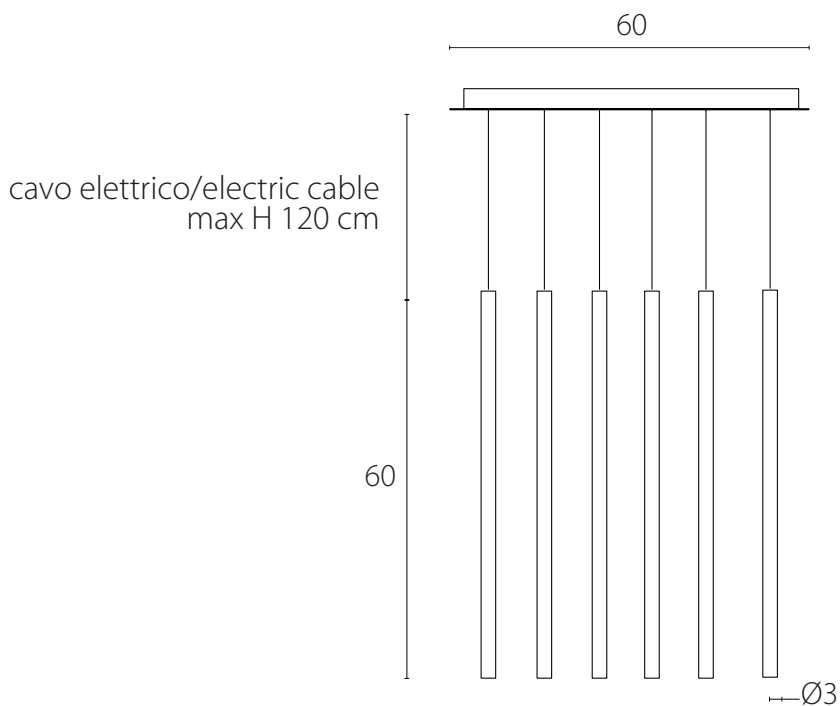

art. L063

L 30 x P 30 x H 90 cm / H MAX. 210 cm

LAMPADA VISTA DALL'ALTO / top view lamp

LAMPADA VISTA FRONTALE / front view lamp

art. L143

L 60 x P 30 x H 60 cm / H MAX. 180 cm

LAMPADA VISTA DALL'ALTO / top view lamp

LAMPADA VISTA FRONTALE / front view lamp

art. L144

L 60 x P 30 x H 60 cm / H MAX. 180 cm

LAMPADA VISTA DALL'ALTO / top view lamp

LAMPADA VISTA FRONTALE / front view lamp

art. L058

Ø3 x H 30 cm

LAMPADA VISTA DALL'ALTO / top view lamp

LAMPADA VISTA FRONTALE / front view lamp

art. L048

Ø30 x H 90 cm

LAMPADA VISTA DALL'ALTO / top view lamp

LAMPADA VISTA FRONTALE / front view lamp

art. L050

L 40 x P 40 x H 60 cm / H MAX. 180 cm

LAMPADA VISTA DALL'ALTO / top view lamp

LAMPADA VISTA FRONTALE / front view lamp

art. L066

L 40 x P 40 x H 90 cm / H MAX. 210 cm

LAMPADA VISTA DALL'ALTO / top view lamp

LAMPADA VISTA FRONTALE / front view lamp

art. L145

L 60 x P 30 x H 60 cm / H MAX. 180 cm