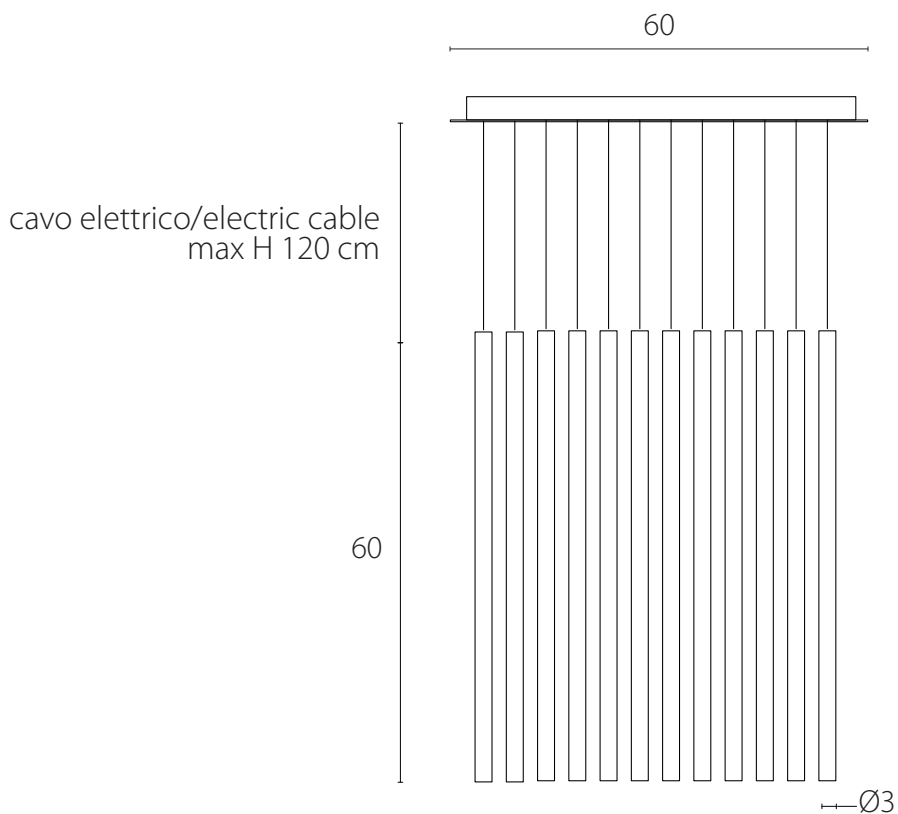

LAMPADA VISTA FRONTALE / front view lamp

art. L071

Ø3 x H 60 cm

LAMPADA VISTA DALL'ALTO / top view lamp

LAMPADA VISTA FRONTALE / front view lamp

art. L072

Ø3 x H 90 cm

LAMPADA VISTA DALL'ALTO / top view lamp

LAMPADA VISTA FRONTALE / front view lamp

art. L048

Ø30 x H 90 cm

LAMPADA VISTA DALL'ALTO / top view lamp

LAMPADA VISTA FRONTALE / front view lamp

art. L050

L 40 x P 40 x H 60 cm / H MAX. 180 cm

LAMPADA VISTA DALL'ALTO / top view lamp

LAMPADA VISTA FRONTALE / front view lamp

art. L066

L 40 x P 40 x H 90 cm / H MAX. 210 cm

LAMPADA VISTA DALL'ALTO / top view lamp

LAMPADA VISTA FRONTALE / front view lamp

art. L145

L 60 x P 30 x H 60 cm / H MAX. 180 cm

LAMPADA VISTA DALL'ALTO / top view lamp

LAMPADA VISTA FRONTALE / front view lamp

art. L146

L 60 x P 30 x H 90 cm / H MAX. 210 cm

LAMPADA VISTA DALL'ALTO / top view lamp

LAMPADA VISTA FRONTALE / front view lamp