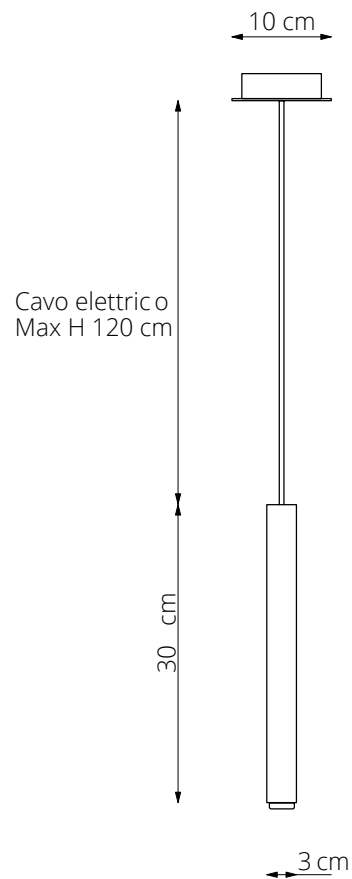

LAMPADA VISTA FRONTALE / front view lamp

art. L144

L 60 x P 30 x H 60 cm / H MAX. 180 cm

LAMPADA VISTA DALL'ALTO / top view lamp

LAMPADA VISTA FRONTALE / front view lamp

art. L058

Ø3 x H 30 cm

LAMPADA VISTA DALL'ALTO / top view lamp

LAMPADA VISTA FRONTALE / front view lamp

art. L046

Ø30 x H 30 cm

LAMPADA VISTA DALL'ALTO / top view lamp

LAMPADA VISTA FRONTALE / front view lamp

art. L047

Ø30 x H 60 cm

LAMPADA VISTA DALL'ALTO / top view lamp

LAMPADA VISTA FRONTALE / front view lamp

art. L048

Ø30 x H 90 cm

LAMPADA VISTA DALL'ALTO / top view lamp

LAMPADA VISTA FRONTALE / front view lamp

art. L050

L 40 x P 40 x H 60 cm / H MAX. 180 cm

LAMPADA VISTA DALL'ALTO / top view lamp

LAMPADA VISTA FRONTALE / front view lamp

art. L066

L 40 x P 40 x H 90 cm / H MAX. 210 cm

LAMPADA VISTA DALL'ALTO / top view lamp

LAMPADA VISTA FRONTALE / front view lamp

art. L145

L 60 x P 30 x H 60 cm / H MAX. 180 cm