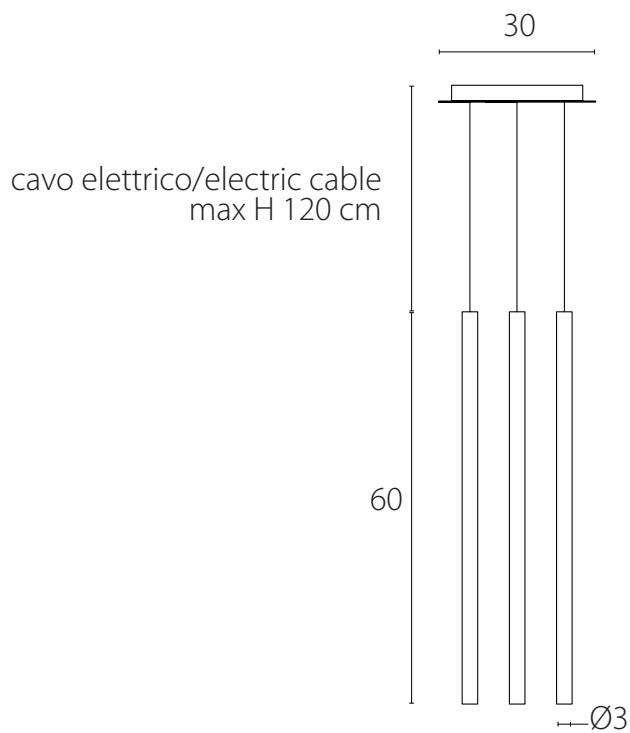

LAMPADA VISTA DALL'ALTO / top view lamp

LAMPADA VISTA FRONTALE / front view lamp

art. L049

L 30 x P 30 x H 60 cm / H MAX. 180 cm

LAMPADA VISTA DALL'ALTO / top view lamp

LAMPADA VISTA FRONTALE / front view lamp

art. L063

L 30 x P 30 x H 90 cm / H MAX. 210 cm

LAMPADA VISTA DALL'ALTO / top view lamp

LAMPADA VISTA FRONTALE / front view lamp

art. L143

L 60 x P 30 x H 60 cm / H MAX. 180 cm

LAMPADA VISTA DALL'ALTO / top view lamp

LAMPADA VISTA FRONTALE / front view lamp

art. L048

Ø30 x H 90 cm

LAMPADA VISTA DALL'ALTO / top view lamp

LAMPADA VISTA FRONTALE / front view lamp

art. L050

L 40 x P 40 x H 60 cm / H MAX. 180 cm

LAMPADA VISTA DALL'ALTO / top view lamp

LAMPADA VISTA FRONTALE / front view lamp

art. L066

L 40 x P 40 x H 90 cm / H MAX. 210 cm

LAMPADA VISTA DALL'ALTO / top view lamp

LAMPADA VISTA FRONTALE / front view lamp

art. L145

L 60 x P 30 x H 60 cm / H MAX. 180 cm