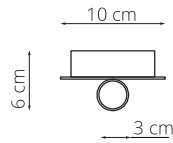

art. L063

L 30 x P 30 x H 90 cm / H MAX. 210 cm

LAMPADA VISTA DALL'ALTO / top view lamp

LAMPADA VISTA FRONTALE / front view lamp

art. L143

L 60 x P 30 x H 60 cm / H MAX. 180 cm

LAMPADA VISTA DALL'ALTO / top view lamp

LAMPADA VISTA FRONTALE / front view lamp

art. L144

L 60 x P 30 x H 60 cm / H MAX. 180 cm

LAMPADA VISTA DALL'ALTO / top view lamp

LAMPADA VISTA FRONTALE / front view lamp

art. L058

Ø3 x H 30 cm

LAMPADA VISTA DALL'ALTO / top view lamp

LAMPADA VISTA FRONTALE / front view lamp

art. L071

Ø3 x H 60 cm

LAMPADA VISTA DALL'ALTO / top view lamp

LAMPADA VISTA FRONTALE / front view lamp

art. L072

Ø3 x H 90 cm

LAMPADA VISTA DALL'ALTO / top view lamp

LAMPADA VISTA FRONTALE / front view lamp

art. L066

L 40 x P 40 x H 90 cm / H MAX. 210 cm

LAMPADA VISTA DALL'ALTO / top view lamp

LAMPADA VISTA FRONTALE / front view lamp

art. L145

L 60 x P 30 x H 60 cm / H MAX. 180 cm