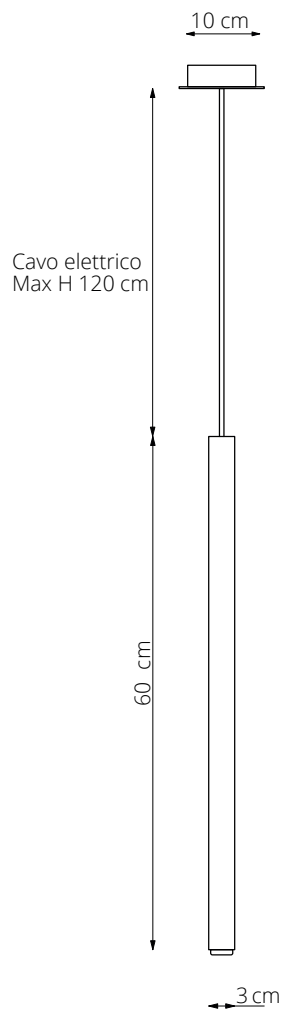

LAMPADA VISTA FRONTALE / front view lamp

art. L144

L 60 x P 30 x H 60 cm / H MAX. 180 cm

LAMPADA VISTA DALL'ALTO / top view lamp

LAMPADA VISTA FRONTALE / front view lamp

art. L058

Ø3 x H 30 cm

LAMPADA VISTA DALL'ALTO / top view lamp

LAMPADA VISTA FRONTALE / front view lamp

art. L046

Ø30 x H 30 cm

LAMPADA VISTA DALL'ALTO / top view lamp

LAMPADA VISTA FRONTALE / front view lamp

art. L047

Ø30 x H 60 cm

LAMPADA VISTA DALL'ALTO / top view lamp

LAMPADA VISTA FRONTALE / front view lamp

art. L048

Ø30 x H 90 cm

LAMPADA VISTA DALL'ALTO / top view lamp

LAMPADA VISTA FRONTALE / front view lamp

art. L050

L 40 x P 40 x H 60 cm / H MAX. 180 cm

LAMPADA VISTA DALL'ALTO / top view lamp

LAMPADA VISTA FRONTALE / front view lamp

art. L066

L 40 x P 40 x H 90 cm / H MAX. 210 cm

LAMPADA VISTA DALL'ALTO / top view lamp

LAMPADA VISTA FRONTALE / front view lamp

art. L145

L 60 x P 30 x H 60 cm / H MAX. 180 cm