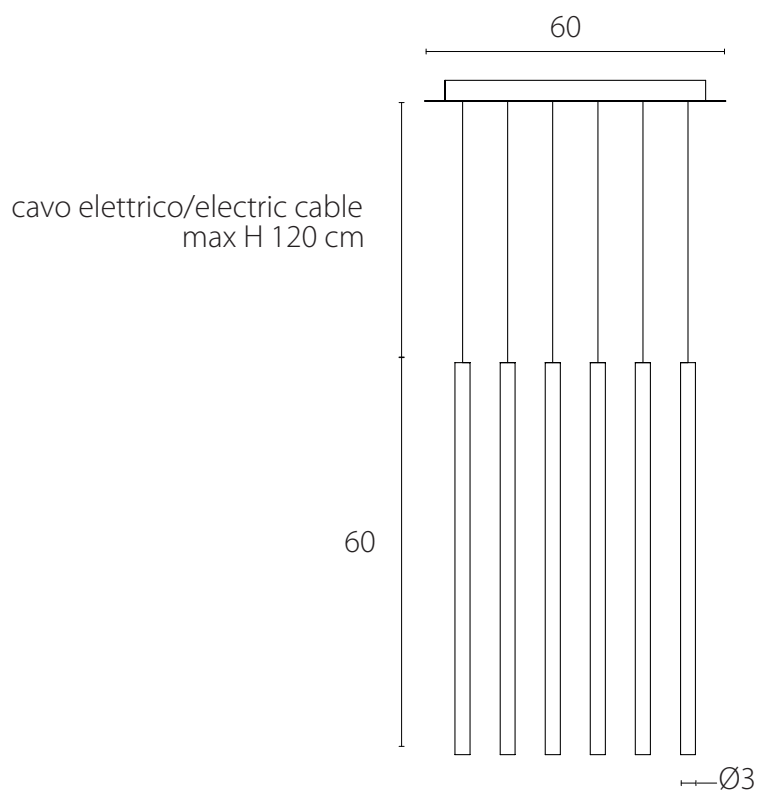

art. L059

L 60 x P 60 x H 60 cm / H MAX. 180 cm

LAMPADA VISTA DALL'ALTO / top view lamp

LAMPADA VISTA FRONTALE / front view lamp

art. L067

L 60 x P 60 x H 90 cm / H MAX. 210 cm

LAMPADA VISTA DALL'ALTO / top view lamp

LAMPADA VISTA FRONTALE / front view lamp

art. L144

L 60 x P 30 x H 60 cm / H MAX. 180 cm

LAMPADA VISTA DALL'ALTO / top view lamp

LAMPADA VISTA FRONTALE / front view lamp

art. L058

Ø3 x H 30 cm

LAMPADA VISTA DALL'ALTO / top view lamp

LAMPADA VISTA FRONTALE / front view lamp

art. L048

Ø30 x H 90 cm

LAMPADA VISTA DALL'ALTO / top view lamp

LAMPADA VISTA FRONTALE / front view lamp

art. L050

L 40 x P 40 x H 60 cm / H MAX. 180 cm

LAMPADA VISTA DALL'ALTO / top view lamp

LAMPADA VISTA FRONTALE / front view lamp

art. L066

L 40 x P 40 x H 90 cm / H MAX. 210 cm

LAMPADA VISTA DALL'ALTO / top view lamp

LAMPADA VISTA FRONTALE / front view lamp

art. L145

L 60 x P 30 x H 60 cm / H MAX. 180 cm