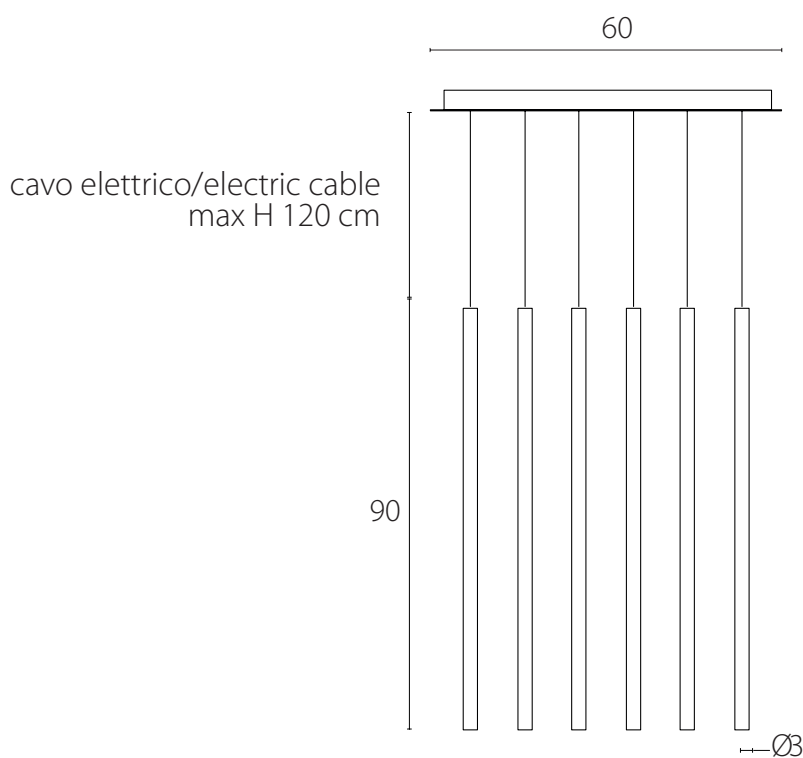

art. L063

L 30 x P 30 x H 90 cm / H MAX. 210 cm

LAMPADA VISTA DALL'ALTO / top view lamp

LAMPADA VISTA FRONTALE / front view lamp

art. L143

L 60 x P 30 x H 60 cm / H MAX. 180 cm

LAMPADA VISTA DALL'ALTO / top view lamp

LAMPADA VISTA FRONTALE / front view lamp

art. L144

L 60 x P 30 x H 60 cm / H MAX. 180 cm

LAMPADA VISTA DALL'ALTO / top view lamp

LAMPADA VISTA FRONTALE / front view lamp

art. L058

Ø3 x H 30 cm

LAMPADA VISTA DALL'ALTO / top view lamp

LAMPADA VISTA FRONTALE / front view lamp

art. L048

Ø30 x H 90 cm

LAMPADA VISTA DALL'ALTO / top view lamp

LAMPADA VISTA FRONTALE / front view lamp

art. L050

L 40 x P 40 x H 60 cm / H MAX. 180 cm

LAMPADA VISTA DALL'ALTO / top view lamp

LAMPADA VISTA FRONTALE / front view lamp

art. L066

L 40 x P 40 x H 90 cm / H MAX. 210 cm

LAMPADA VISTA DALL'ALTO / top view lamp

LAMPADA VISTA FRONTALE / front view lamp

art. L145

L 60 x P 30 x H 60 cm / H MAX. 180 cm