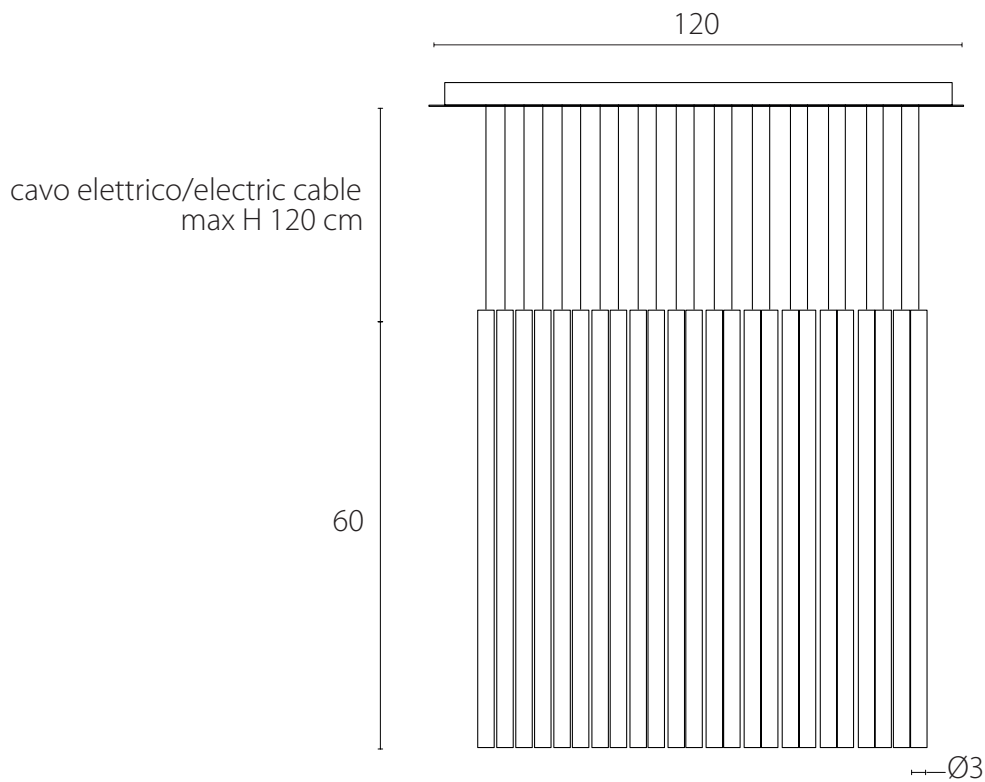

LAMPADA VISTA FRONTALE / front view lamp

art. L147

L 120 x P 30 x H 60 cm / H MAX. 180 cm

LAMPADA VISTA DALL'ALTO / top view lamp

LAMPADA VISTA FRONTALE / front view lamp

art. L148

L 1200 x P 30 x H 90 cm / H MAX. 210 cm

art. L063

L 30 x P 30 x H 90 cm / H MAX. 210 cm

LAMPADA VISTA DALL'ALTO / top view lamp

LAMPADA VISTA FRONTALE / front view lamp

art. L143

L 60 x P 30 x H 60 cm / H MAX. 180 cm

LAMPADA VISTA DALL'ALTO / top view lamp

LAMPADA VISTA FRONTALE / front view lamp

art. L048

Ø30 x H 90 cm

LAMPADA VISTA DALL'ALTO / top view lamp

LAMPADA VISTA FRONTALE / front view lamp

art. L050

L 40 x P 40 x H 60 cm / H MAX. 180 cm

LAMPADA VISTA DALL'ALTO / top view lamp

LAMPADA VISTA FRONTALE / front view lamp

art. L066

L 40 x P 40 x H 90 cm / H MAX. 210 cm

LAMPADA VISTA DALL'ALTO / top view lamp

LAMPADA VISTA FRONTALE / front view lamp

art. L145

L 60 x P 30 x H 60 cm / H MAX. 180 cm