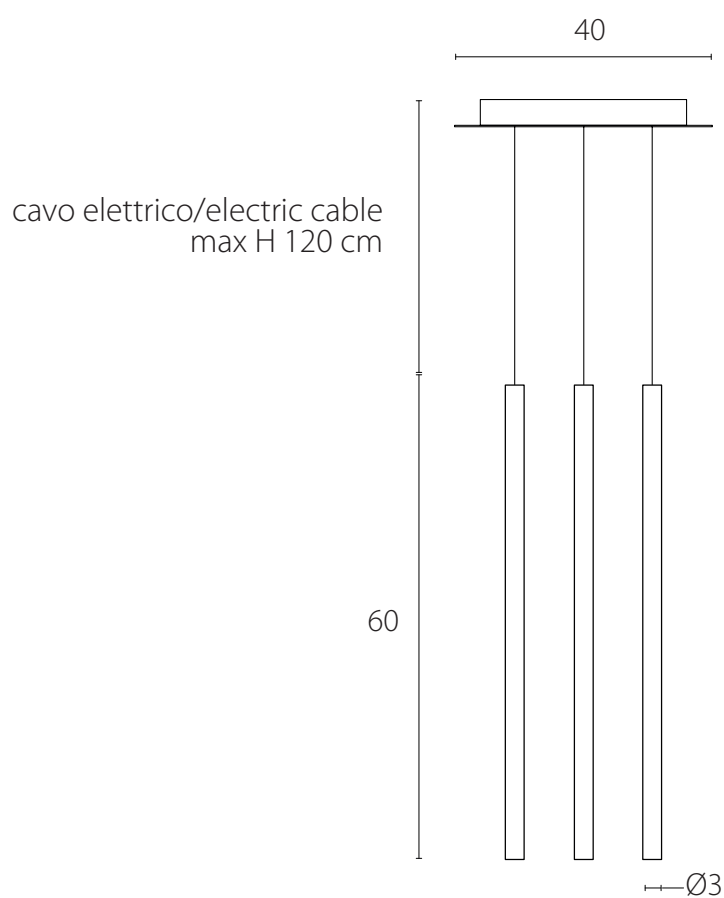

LAMPADA VISTA FRONTALE / front view lamp

art. L071

Ø3 x H 60 cm

LAMPADA VISTA DALL'ALTO / top view lamp

LAMPADA VISTA FRONTALE / front view lamp

art. L072

Ø3 x H 90 cm

LAMPADA VISTA DALL'ALTO / top view lamp

LAMPADA VISTA FRONTALE / front view lamp

art. L046

Ø30 x H 30 cm

LAMPADA VISTA DALL'ALTO / top view lamp

LAMPADA VISTA FRONTALE / front view lamp

art. L047

Ø30 x H 60 cm

LAMPADA VISTA DALL'ALTO / top view lamp

LAMPADA VISTA FRONTALE / front view lamp

art. L048

Ø30 x H 90 cm

LAMPADA VISTA DALL'ALTO / top view lamp

LAMPADA VISTA FRONTALE / front view lamp

art. L050

L 40 x P 40 x H 60 cm / H MAX. 180 cm

LAMPADA VISTA DALL'ALTO / top view lamp

LAMPADA VISTA FRONTALE / front view lamp

art. L066

L 40 x P 40 x H 90 cm / H MAX. 210 cm

LAMPADA VISTA DALL'ALTO / top view lamp

LAMPADA VISTA FRONTALE / front view lamp

art. L145

L 60 x P 30 x H 60 cm / H MAX. 180 cm