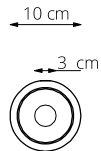

LAMPADA VISTA FRONTALE / front view lamp

art. L144

L 60 x P 30 x H 60 cm / H MAX. 180 cm

LAMPADA VISTA DALL'ALTO / top view lamp

LAMPADA VISTA FRONTALE / front view lamp

art. L058

Ø3 x H 30 cm

LAMPADA VISTA DALL'ALTO / top view lamp

LAMPADA VISTA FRONTALE / front view lamp

art. L046

Ø30 x H 30 cm

LAMPADA VISTA DALL'ALTO / top view lamp

LAMPADA VISTA FRONTALE / front view lamp

art. L047

Ø30 x H 60 cm

LAMPADA VISTA DALL'ALTO / top view lamp

LAMPADA VISTA FRONTALE / front view lamp

art. L048

Ø30 x H 90 cm

LAMPADA VISTA DALL'ALTO / top view lamp

LAMPADA VISTA FRONTALE / front view lamp

art. L050

L 40 x P 40 x H 60 cm / H MAX. 180 cm

LAMPADA VISTA DALL'ALTO / top view lamp

LAMPADA VISTA FRONTALE / front view lamp

art. L066

L 40 x P 40 x H 90 cm / H MAX. 210 cm

LAMPADA VISTA DALL'ALTO / top view lamp

LAMPADA VISTA FRONTALE / front view lamp

art. L145

L 60 x P 30 x H 60 cm / H MAX. 180 cm