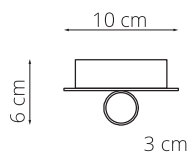

art. L063

L 30 x P 30 x H 90 cm / H MAX. 210 cm

LAMPADA VISTA DALL'ALTO / top view lamp

LAMPADA VISTA FRONTALE / front view lamp

art. L143

L 60 x P 30 x H 60 cm / H MAX. 180 cm

LAMPADA VISTA DALL'ALTO / top view lamp

LAMPADA VISTA FRONTALE / front view lamp

art. L144

L 60 x P 30 x H 60 cm / H MAX. 180 cm

LAMPADA VISTA DALL'ALTO / top view lamp

LAMPADA VISTA FRONTALE / front view lamp

art. L058

Ø3 x H 30 cm

LAMPADA VISTA DALL'ALTO / top view lamp

LAMPADA VISTA FRONTALE / front view lamp

art. L048

Ø30 x H 90 cm

LAMPADA VISTA DALL'ALTO / top view lamp

LAMPADA VISTA FRONTALE / front view lamp

art. L050

L 40 x P 40 x H 60 cm / H MAX. 180 cm

LAMPADA VISTA DALL'ALTO / top view lamp

LAMPADA VISTA FRONTALE / front view lamp

art. L066

L 40 x P 40 x H 90 cm / H MAX. 210 cm

LAMPADA VISTA DALL'ALTO / top view lamp

LAMPADA VISTA FRONTALE / front view lamp

art. L145

L 60 x P 30 x H 60 cm / H MAX. 180 cm