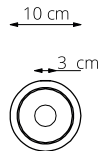

art. L046

Ø30 x H 30 cm

LAMPADA VISTA DALL'ALTO / top view lamp