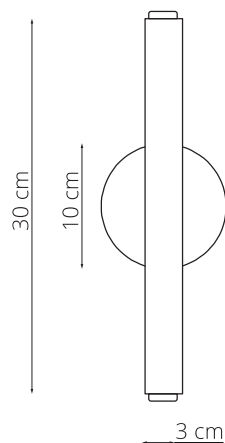

art. L058

Ø3 x H 30 cm

LAMPADA VISTA DALL'ALTO / top view lamp

LAMPADA VISTA FRONTALE / front view lamp