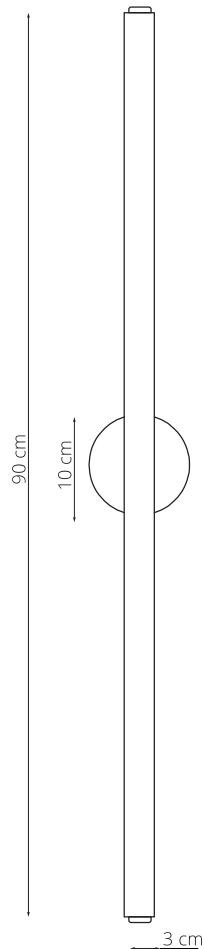

art. L072

Ø3 x H 90 cm

LAMPADA VISTA DALL'ALTO / top view lamp

LAMPADA VISTA FRONTALE / front view lamp