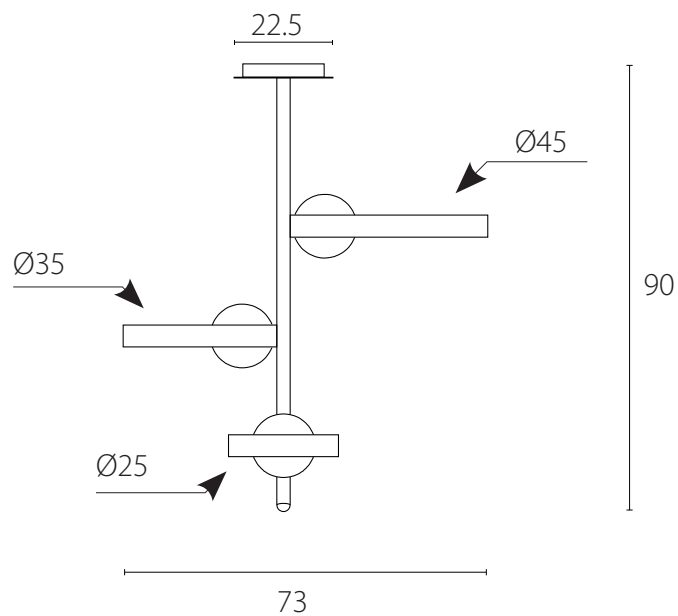

art. L006

L 42 x H 35 cm

LAMPADA VISTA DALL'ALTO / top view lamp

LAMPADA VISTA LATERALE / side view lamp

art. L004

L 25 x H 25 cm

LAMPADA VISTA DALL'ALTO / top view lamp

LAMPADA VISTA LATERALE / side view lamp

art. L005

L 35 x H 35 cm

LAMPADA VISTA DALL'ALTO / top view lamp

LAMPADA VISTA LATERALE / side view lamp

art. L003

L 55 x H 190 cm

LAMPADA VISTA DALL'ALTO / top view lamp

LAMPADA VISTA FRONTALE / front view lamp

art. L060

Ø25 cm

LAMPADA VISTA DALL'ALTO / top view lamp

LAMPADA VISTA LATERALE / side view lamp

art. L061

Ø35 cm

LAMPADA VISTA DALL'ALTO / top view lamp

LAMPADA VISTA LATERALE / side view lamp

art. L001

L 73 x H 90 cm

LAMPADA VISTA DALL'ALTO / top view lamp

LAMPADA VISTA FRONTALE / front view lamp

art. L002

L 73 x H 120 cm

LAMPADA VISTA DALL'ALTO / top view lamp

LAMPADA VISTA FRONTALE / front view lamp