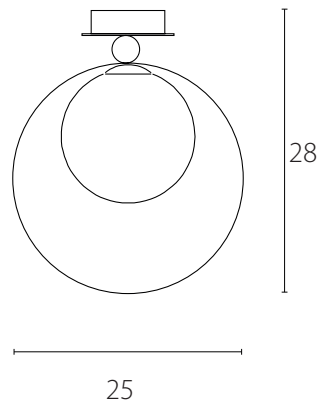

art. L006

L 42 x H 35 cm

LAMPADA VISTA DALL'ALTO / top view lamp

LAMPADA VISTA LATERALE / side view lamp

art. L004

L 25 x H 25 cm

LAMPADA VISTA DALL'ALTO / top view lamp

LAMPADA VISTA LATERALE / side view lamp

art. L005

L 35 x H 35 cm

LAMPADA VISTA DALL'ALTO / top view lamp

LAMPADA VISTA LATERALE / side view lamp

art. L003

L 55 x H 190 cm

LAMPADA VISTA DALL'ALTO / top view lamp

LAMPADA VISTA FRONTALE / front view lamp

art. L060

Ø25 cm

LAMPADA VISTA DALL'ALTO / top view lamp

LAMPADA VISTA LATERALE / side view lamp

art. L061

Ø35 cm

LAMPADA VISTA DALL'ALTO / top view lamp

LAMPADA VISTA LATERALE / side view lamp

art. L001

L 73 x H 90 cm

LAMPADA VISTA DALL'ALTO / top view lamp

LAMPADA VISTA FRONTALE / front view lamp

art. L002

L 73 x H 120 cm

LAMPADA VISTA DALL'ALTO / top view lamp

LAMPADA VISTA FRONTALE / front view lamp