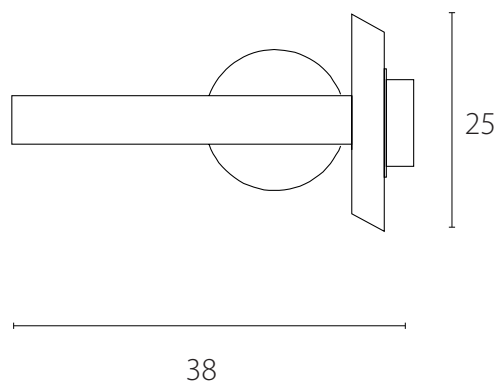

art. L006

L 42 x H 35 cm

LAMPADA VISTA DALL'ALTO / top view lamp

LAMPADA VISTA LATERALE / side view lamp

art. L004

L 25 x H 25 cm

LAMPADA VISTA DALL'ALTO / top view lamp

LAMPADA VISTA LATERALE / side view lamp

art. L005

L 35 x H 35 cm

LAMPADA VISTA DALL'ALTO / top view lamp

LAMPADA VISTA LATERALE / side view lamp

art. L003

L 55 x H 190 cm

LAMPADA VISTA DALL'ALTO / top view lamp

LAMPADA VISTA FRONTALE / front view lamp

art. L060

Ø25 cm

LAMPADA VISTA DALL'ALTO / top view lamp

LAMPADA VISTA LATERALE / side view lamp

art. L061

Ø35 cm

LAMPADA VISTA DALL'ALTO / top view lamp

LAMPADA VISTA LATERALE / side view lamp

art. L001

L 73 x H 90 cm

LAMPADA VISTA DALL'ALTO / top view lamp

LAMPADA VISTA FRONTALE / front view lamp

art. L002

L 73 x H 120 cm

LAMPADA VISTA DALL'ALTO / top view lamp

LAMPADA VISTA FRONTALE / front view lamp