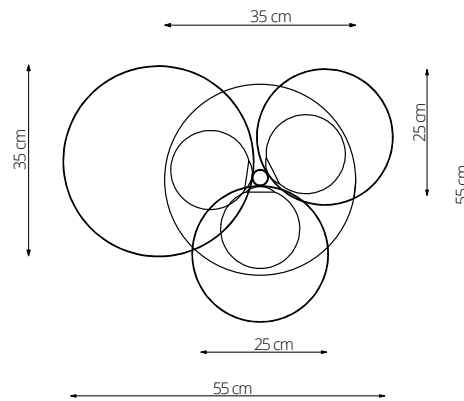

art. L006

L 42 x H 35 cm

LAMPADA VISTA DALL'ALTO / top view lamp

LAMPADA VISTA LATERALE / side view lamp

art. L004

L 25 x H 25 cm

LAMPADA VISTA DALL'ALTO / top view lamp

LAMPADA VISTA LATERALE / side view lamp

art. L005

L 35 x H 35 cm

LAMPADA VISTA DALL'ALTO / top view lamp

LAMPADA VISTA LATERALE / side view lamp

art. L003

L 55 x H 190 cm

LAMPADA VISTA DALL'ALTO / top view lamp

LAMPADA VISTA FRONTALE / front view lamp

art. L060

Ø25 cm

LAMPADA VISTA DALL'ALTO / top view lamp

LAMPADA VISTA LATERALE / side view lamp

art. L061

Ø35 cm

LAMPADA VISTA DALL'ALTO / top view lamp

LAMPADA VISTA LATERALE / side view lamp

art. L001

L 73 x H 90 cm

LAMPADA VISTA DALL'ALTO / top view lamp

LAMPADA VISTA FRONTALE / front view lamp

art. L002

L 73 x H 120 cm

LAMPADA VISTA DALL'ALTO / top view lamp

LAMPADA VISTA FRONTALE / front view lamp