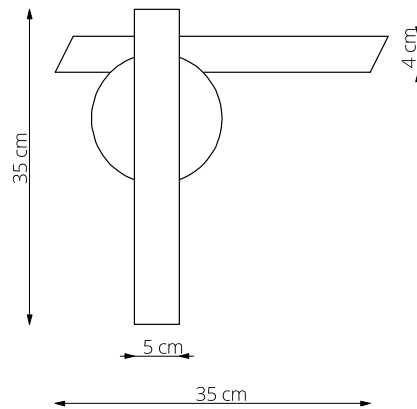

art. L006

L 42 x H 35 cm

LAMPADA VISTA DALL'ALTO / top view lamp

LAMPADA VISTA LATERALE / side view lamp

art. L004

L 25 x H 25 cm

LAMPADA VISTA DALL'ALTO / top view lamp

LAMPADA VISTA LATERALE / side view lamp

art. L005

L 35 x H 35 cm

LAMPADA VISTA DALL'ALTO / top view lamp

LAMPADA VISTA LATERALE / side view lamp

art. L003

L 55 x H 190 cm

LAMPADA VISTA DALL'ALTO / top view lamp

LAMPADA VISTA FRONTALE / front view lamp

art. L060

Ø25 cm

LAMPADA VISTA DALL'ALTO / top view lamp

LAMPADA VISTA LATERALE / side view lamp

art. L061

Ø35 cm

LAMPADA VISTA DALL'ALTO / top view lamp

LAMPADA VISTA LATERALE / side view lamp

art. L001

L 73 x H 90 cm

LAMPADA VISTA DALL'ALTO / top view lamp

LAMPADA VISTA FRONTALE / front view lamp

art. L002

L 73 x H 120 cm

LAMPADA VISTA DALL'ALTO / top view lamp

LAMPADA VISTA FRONTALE / front view lamp