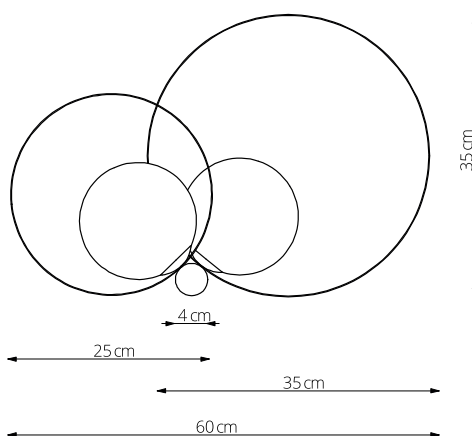

art. L006

L 42 x H 35 cm

LAMPADA VISTA DALL'ALTO / top view lamp

LAMPADA VISTA LATERALE / side view lamp

art. L004

L 25 x H 25 cm

LAMPADA VISTA DALL'ALTO / top view lamp

LAMPADA VISTA LATERALE / side view lamp

art. L005

L 35 x H 35 cm

LAMPADA VISTA DALL'ALTO / top view lamp

LAMPADA VISTA LATERALE / side view lamp

art. L003

L 55 x H 190 cm

LAMPADA VISTA DALL'ALTO / top view lamp

LAMPADA VISTA FRONTALE / front view lamp

art. L060

Ø25 cm

LAMPADA VISTA DALL'ALTO / top view lamp

LAMPADA VISTA LATERALE / side view lamp

art. L061

Ø35 cm

LAMPADA VISTA DALL'ALTO / top view lamp

LAMPADA VISTA LATERALE / side view lamp

art. L001

L 73 x H 90 cm

LAMPADA VISTA DALL'ALTO / top view lamp

LAMPADA VISTA FRONTALE / front view lamp

art. L002

L 73 x H 120 cm

LAMPADA VISTA DALL'ALTO / top view lamp

LAMPADA VISTA FRONTALE / front view lamp