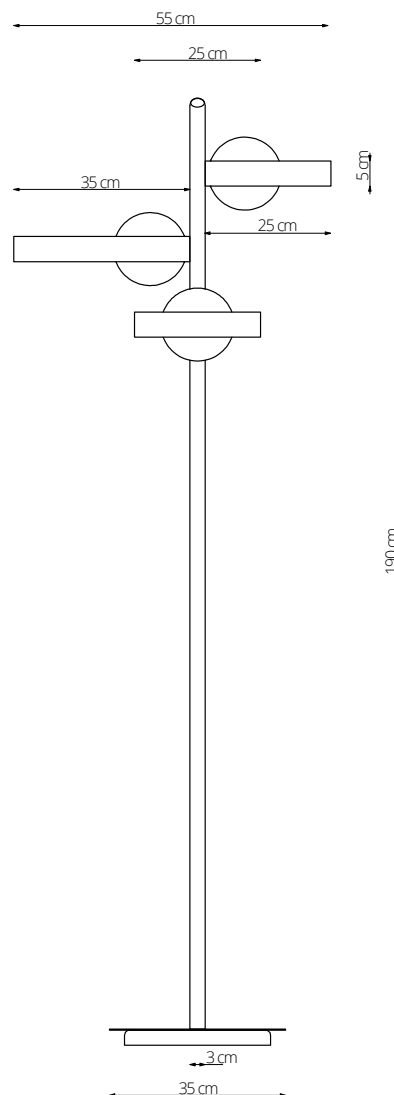

art. L006

L 42 x H 35 cm

LAMPADA VISTA DALL'ALTO / top view lamp

LAMPADA VISTA LATERALE / side view lamp

art. L004

L 25 x H 25 cm

LAMPADA VISTA DALL'ALTO / top view lamp

LAMPADA VISTA LATERALE / side view lamp

art. L005

L 35 x H 35 cm

LAMPADA VISTA DALL'ALTO / top view lamp

LAMPADA VISTA LATERALE / side view lamp

art. L003

L 55 x H 190 cm

LAMPADA VISTA DALL'ALTO / top view lamp

LAMPADA VISTA FRONTALE / front view lamp

art. L060

Ø25 cm

LAMPADA VISTA DALL'ALTO / top view lamp

LAMPADA VISTA LATERALE / side view lamp

art. L061

Ø35 cm

LAMPADA VISTA DALL'ALTO / top view lamp

LAMPADA VISTA LATERALE / side view lamp

art. L001

L 73 x H 90 cm

LAMPADA VISTA DALL'ALTO / top view lamp

LAMPADA VISTA FRONTALE / front view lamp

art. L002

L 73 x H 120 cm

LAMPADA VISTA DALL'ALTO / top view lamp

LAMPADA VISTA FRONTALE / front view lamp