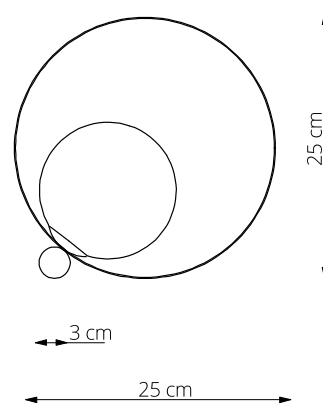

art. L006

L 42 x H 35 cm

LAMPADA VISTA DALL'ALTO / top view lamp

LAMPADA VISTA LATERALE / side view lamp

art. L004

L 25 x H 25 cm

LAMPADA VISTA DALL'ALTO / top view lamp

LAMPADA VISTA LATERALE / side view lamp

art. L005

L 35 x H 35 cm

LAMPADA VISTA DALL'ALTO / top view lamp

LAMPADA VISTA LATERALE / side view lamp

art. L003

L 55 x H 190 cm

LAMPADA VISTA DALL'ALTO / top view lamp

LAMPADA VISTA FRONTALE / front view lamp

art. L060

Ø25 cm

LAMPADA VISTA DALL'ALTO / top view lamp

LAMPADA VISTA LATERALE / side view lamp

art. L061

Ø35 cm

LAMPADA VISTA DALL'ALTO / top view lamp

LAMPADA VISTA LATERALE / side view lamp

art. L001

L 73 x H 90 cm

LAMPADA VISTA DALL'ALTO / top view lamp

LAMPADA VISTA FRONTALE / front view lamp

art. L002

L 73 x H 120 cm

LAMPADA VISTA DALL'ALTO / top view lamp

LAMPADA VISTA FRONTALE / front view lamp