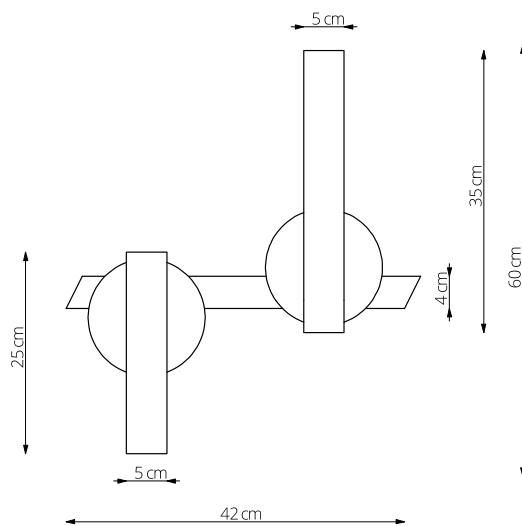

art. L006

L 42 x H 35 cm

LAMPADA VISTA DALL'ALTO / top view lamp

LAMPADA VISTA LATERALE / side view lamp

art. L004

L 25 x H 25 cm

LAMPADA VISTA DALL'ALTO / top view lamp

LAMPADA VISTA LATERALE / side view lamp

art. L005

L 35 x H 35 cm

LAMPADA VISTA DALL'ALTO / top view lamp

LAMPADA VISTA LATERALE / side view lamp

art. L003

L 55 x H 190 cm

LAMPADA VISTA DALL'ALTO / top view lamp

LAMPADA VISTA FRONTALE / front view lamp

art. L060

Ø25 cm

LAMPADA VISTA DALL'ALTO / top view lamp

LAMPADA VISTA LATERALE / side view lamp

art. L061

Ø35 cm

LAMPADA VISTA DALL'ALTO / top view lamp

LAMPADA VISTA LATERALE / side view lamp

art. L001

L 73 x H 90 cm

LAMPADA VISTA DALL'ALTO / top view lamp

LAMPADA VISTA FRONTALE / front view lamp

art. L002

L 73 x H 120 cm

LAMPADA VISTA DALL'ALTO / top view lamp

LAMPADA VISTA FRONTALE / front view lamp