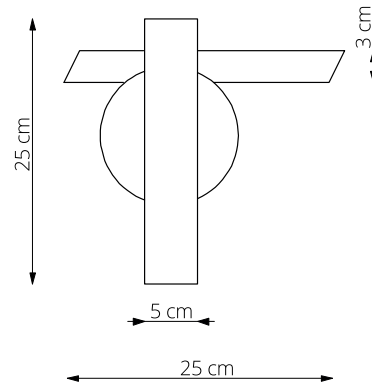

art. L006

L 42 x H 35 cm

LAMPADA VISTA DALL'ALTO / top view lamp

LAMPADA VISTA LATERALE / side view lamp

art. L004

L 25 x H 25 cm

LAMPADA VISTA DALL'ALTO / top view lamp

LAMPADA VISTA LATERALE / side view lamp

art. L005

L 35 x H 35 cm

LAMPADA VISTA DALL'ALTO / top view lamp

LAMPADA VISTA LATERALE / side view lamp

art. L003

L 55 x H 190 cm

LAMPADA VISTA DALL'ALTO / top view lamp

LAMPADA VISTA FRONTALE / front view lamp

art. L060

Ø25 cm

LAMPADA VISTA DALL'ALTO / top view lamp

LAMPADA VISTA LATERALE / side view lamp

art. L061

Ø35 cm

LAMPADA VISTA DALL'ALTO / top view lamp

LAMPADA VISTA LATERALE / side view lamp

art. L001

L 73 x H 90 cm

LAMPADA VISTA DALL'ALTO / top view lamp

LAMPADA VISTA FRONTALE / front view lamp

art. L002

L 73 x H 120 cm

LAMPADA VISTA DALL'ALTO / top view lamp

LAMPADA VISTA FRONTALE / front view lamp