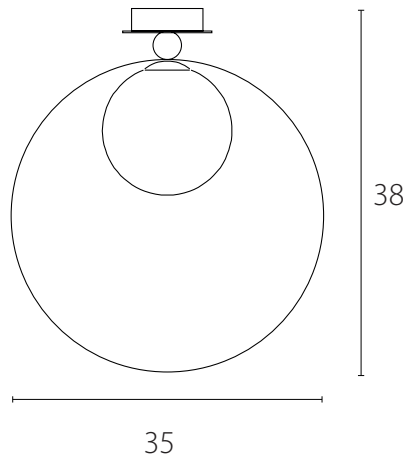

art. L006

L 42 x H 35 cm

LAMPADA VISTA DALL'ALTO / top view lamp

LAMPADA VISTA LATERALE / side view lamp

art. L004

L 25 x H 25 cm

LAMPADA VISTA DALL'ALTO / top view lamp

LAMPADA VISTA LATERALE / side view lamp

art. L005

L 35 x H 35 cm

LAMPADA VISTA DALL'ALTO / top view lamp

LAMPADA VISTA LATERALE / side view lamp

art. L003

L 55 x H 190 cm

LAMPADA VISTA DALL'ALTO / top view lamp

LAMPADA VISTA FRONTALE / front view lamp

art. L060

Ø25 cm

LAMPADA VISTA DALL'ALTO / top view lamp

LAMPADA VISTA LATERALE / side view lamp

art. L061

Ø35 cm

LAMPADA VISTA DALL'ALTO / top view lamp

LAMPADA VISTA LATERALE / side view lamp

art. L001

L 73 x H 90 cm

LAMPADA VISTA DALL'ALTO / top view lamp

LAMPADA VISTA FRONTALE / front view lamp

art. L002

L 73 x H 120 cm

LAMPADA VISTA DALL'ALTO / top view lamp

LAMPADA VISTA FRONTALE / front view lamp