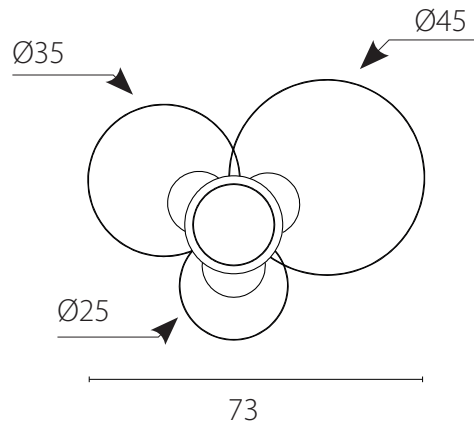

art. L006

L 42 x H 35 cm

LAMPADA VISTA DALL'ALTO / top view lamp

LAMPADA VISTA LATERALE / side view lamp

art. L004

L 25 x H 25 cm

LAMPADA VISTA DALL'ALTO / top view lamp

LAMPADA VISTA LATERALE / side view lamp

art. L005

L 35 x H 35 cm

LAMPADA VISTA DALL'ALTO / top view lamp

LAMPADA VISTA LATERALE / side view lamp

art. L003

L 55 x H 190 cm

LAMPADA VISTA DALL'ALTO / top view lamp

LAMPADA VISTA FRONTALE / front view lamp

art. L060

Ø25 cm

LAMPADA VISTA DALL'ALTO / top view lamp

LAMPADA VISTA LATERALE / side view lamp

art. L061

Ø35 cm

LAMPADA VISTA DALL'ALTO / top view lamp

LAMPADA VISTA LATERALE / side view lamp

art. L001

L 73 x H 90 cm

LAMPADA VISTA DALL'ALTO / top view lamp

LAMPADA VISTA FRONTALE / front view lamp

art. L002

L 73 x H 120 cm

LAMPADA VISTA DALL'ALTO / top view lamp

LAMPADA VISTA FRONTALE / front view lamp