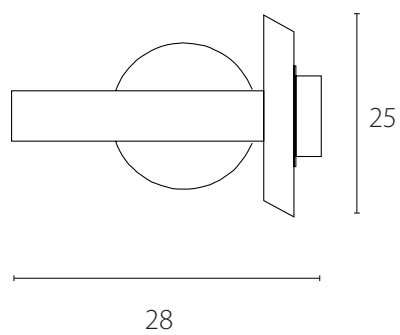

art. L006

L 42 x H 35 cm

LAMPADA VISTA DALL'ALTO / top view lamp

LAMPADA VISTA LATERALE / side view lamp

art. L004

L 25 x H 25 cm

LAMPADA VISTA DALL'ALTO / top view lamp

LAMPADA VISTA LATERALE / side view lamp

art. L005

L 35 x H 35 cm

LAMPADA VISTA DALL'ALTO / top view lamp

LAMPADA VISTA LATERALE / side view lamp

art. L003

L 55 x H 190 cm

LAMPADA VISTA DALL'ALTO / top view lamp

LAMPADA VISTA FRONTALE / front view lamp

art. L060

Ø25 cm

LAMPADA VISTA DALL'ALTO / top view lamp

LAMPADA VISTA LATERALE / side view lamp

art. L061

Ø35 cm

LAMPADA VISTA DALL'ALTO / top view lamp

LAMPADA VISTA LATERALE / side view lamp

art. L001

L 73 x H 90 cm

LAMPADA VISTA DALL'ALTO / top view lamp

LAMPADA VISTA FRONTALE / front view lamp

art. L002

L 73 x H 120 cm

LAMPADA VISTA DALL'ALTO / top view lamp

LAMPADA VISTA FRONTALE / front view lamp