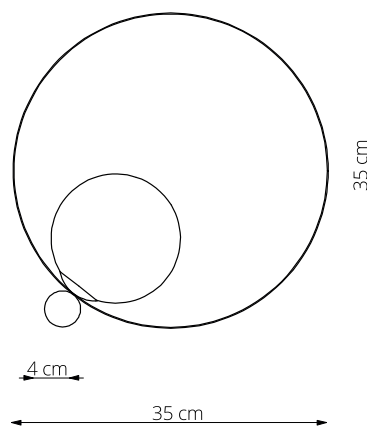

art. L006

L 42 x H 35 cm

LAMPADA VISTA DALL'ALTO / top view lamp

LAMPADA VISTA LATERALE / side view lamp

art. L004

L 25 x H 25 cm

LAMPADA VISTA DALL'ALTO / top view lamp

LAMPADA VISTA LATERALE / side view lamp

art. L005

L 35 x H 35 cm

LAMPADA VISTA DALL'ALTO / top view lamp

LAMPADA VISTA LATERALE / side view lamp

art. L003

L 55 x H 190 cm

LAMPADA VISTA DALL'ALTO / top view lamp

LAMPADA VISTA FRONTALE / front view lamp

art. L060

Ø25 cm

LAMPADA VISTA DALL'ALTO / top view lamp

LAMPADA VISTA LATERALE / side view lamp

art. L061

Ø35 cm

LAMPADA VISTA DALL'ALTO / top view lamp

LAMPADA VISTA LATERALE / side view lamp

art. L001

L 73 x H 90 cm

LAMPADA VISTA DALL'ALTO / top view lamp

LAMPADA VISTA FRONTALE / front view lamp

art. L002

L 73 x H 120 cm

LAMPADA VISTA DALL'ALTO / top view lamp

LAMPADA VISTA FRONTALE / front view lamp