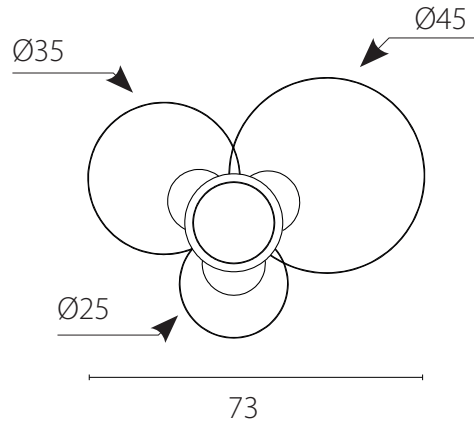

art. L006

L 42 x H 35 cm

LAMPADA VISTA DALL'ALTO / top view lamp

LAMPADA VISTA LATERALE / side view lamp

art. L004

L 25 x H 25 cm

LAMPADA VISTA DALL'ALTO / top view lamp

LAMPADA VISTA LATERALE / side view lamp

art. L005

L 35 x H 35 cm

LAMPADA VISTA DALL'ALTO / top view lamp

LAMPADA VISTA LATERALE / side view lamp

art. L003

L 55 x H 190 cm

LAMPADA VISTA DALL'ALTO / top view lamp

LAMPADA VISTA FRONTALE / front view lamp

art. L060

Ø25 cm

LAMPADA VISTA DALL'ALTO / top view lamp

LAMPADA VISTA LATERALE / side view lamp

art. L061

Ø35 cm

LAMPADA VISTA DALL'ALTO / top view lamp

LAMPADA VISTA LATERALE / side view lamp

art. L001

L 73 x H 90 cm

LAMPADA VISTA DALL'ALTO / top view lamp

LAMPADA VISTA FRONTALE / front view lamp

art. L002

L 73 x H 120 cm

LAMPADA VISTA DALL'ALTO / top view lamp

LAMPADA VISTA FRONTALE / front view lamp