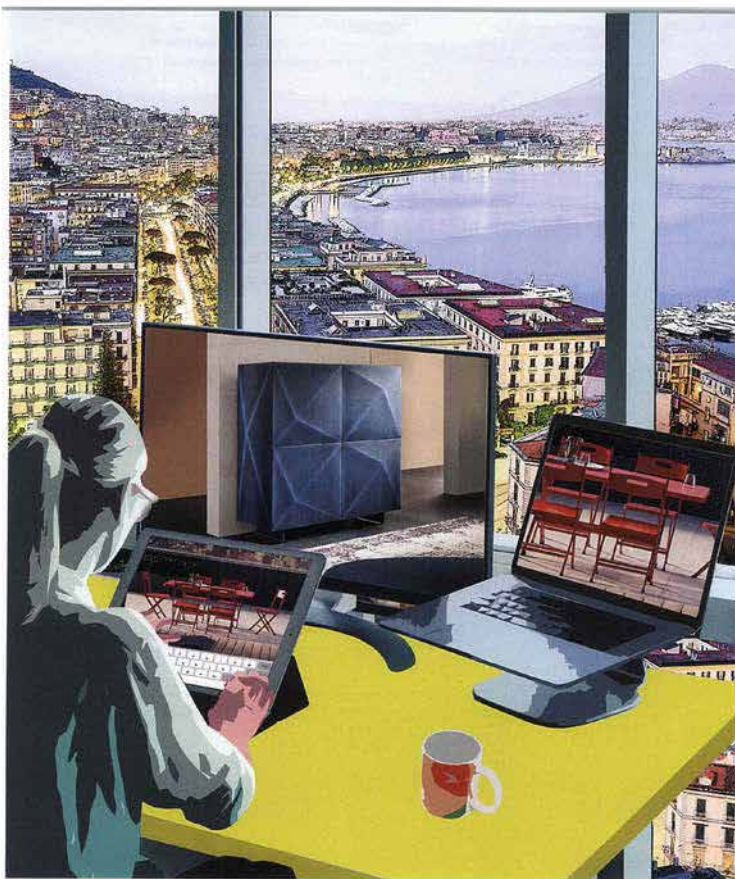

Maggio 2021

Cubic Quadrotto
Cobalto