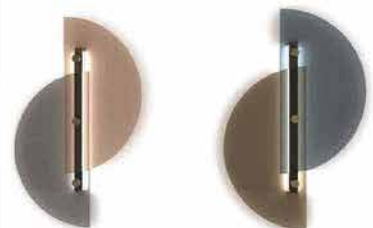

LAVORINCASA™

≡ LAVORINCASA

RICERCA GRATUITA PREVENTIVI DA 7

11 MAGGIO 2021

11 Maggio 2021

Appliche Led Loop
Meridian e Stilo

Misure per una corretta installazione