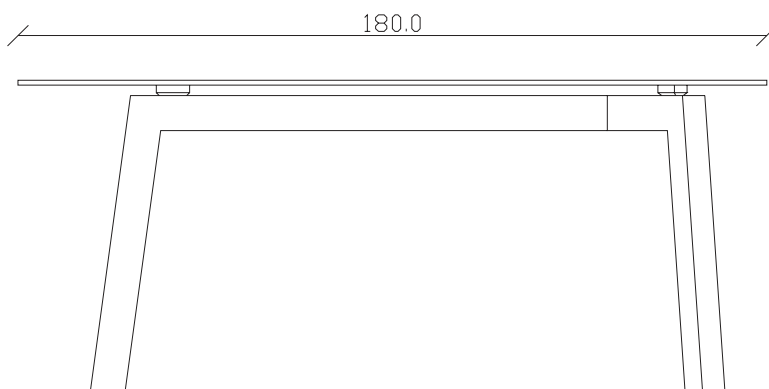

art. T333

L160 x P90 x H75cm

TAVOLO VISTA FRONTALE LATO CORTO  
front view of the short side of the table

TAVOLO VISTA FRONTALE LATO LUNGO  
front view of the long side of the table

TAVOLO VISTA DALL'ALTO  
table top view

art. T334

L180 x P90 x H75cm

TAVOLO VISTA FRONTALE LATO CORTO  
front view of the short side of the table

TAVOLO VISTA FRONTALE LATO LUNGO  
front view of the long side of the table

TAVOLO VISTA DALL'ALTO  
table top view

art. T331

diametro 135cm x H75cm

TAVOLO VISTA FRONTALE LATO CORTO  
front view of the short side of the tableTAVOLO VISTA FRONTALE LATO LUNGO  
front view of the long side of the tableTAVOLO VISTA DALL'ALTO  
table top view

art. T332

diametro 150cm x H75cm

TAVOLO VISTA FRONTALE LATO CORTO  
front view of the short side of the table

TAVOLO VISTA FRONTALE LATO LUNGO  
front view of the long side of the table

TAVOLO VISTA DALL'ALTO  
table top view