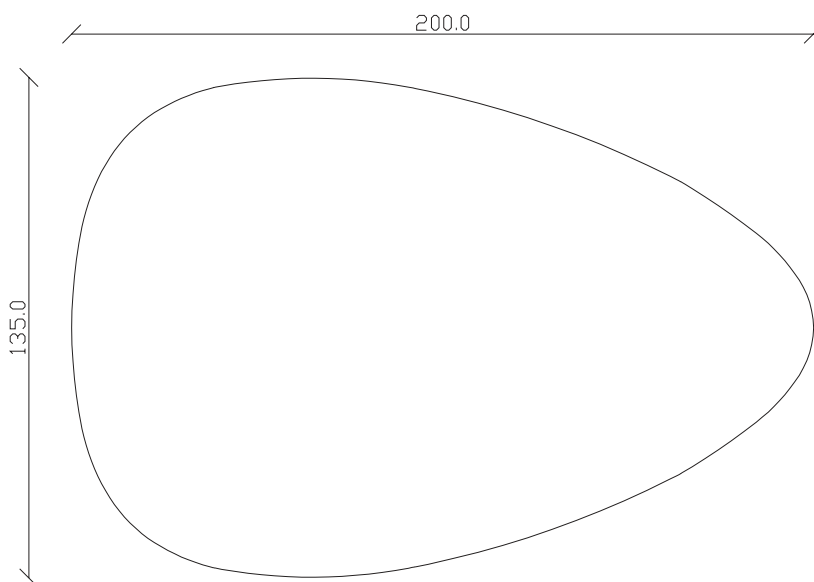

art. T337

diametro 135cm x H75cm

TAVOLO VISTA FRONTALE LATO CORTO  
front view of the short side of the tableTAVOLO VISTA FRONTALE LATO LUNGO  
front view of the long side of the tableTAVOLO VISTA DALL'ALTO  
table top view

art. T338

diametro 150cm x H75cm

TAVOLO VISTA FRONTALE LATO CORTO  
front view of the short side of the tableTAVOLO VISTA FRONTALE LATO LUNGO  
front view of the long side of the tableTAVOLO VISTA DALL'ALTO  
table top view

art. T336

L200 x P135 x H75cm

TAVOLO VISTA FRONTALE LATO CORTO  
front view of the short side of the table

TAVOLO VISTA FRONTALE LATO LUNGO  
front view of the long side of the table

TAVOLO VISTA DALL'ALTO  
table top view

art. T333

L160 x P90 x H75cm

TAVOLO VISTA FRONTALE LATO CORTO  
front view of the short side of the table

TAVOLO VISTA FRONTALE LATO LUNGO  
front view of the long side of the table

TAVOLO VISTA DALL'ALTO  
table top view