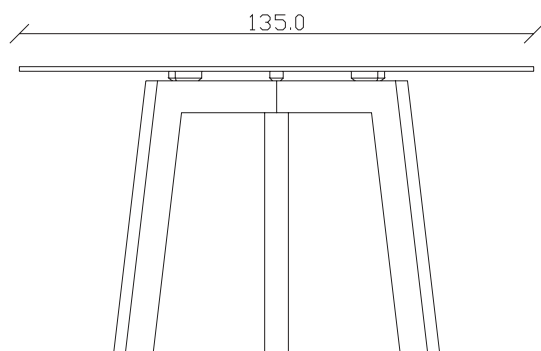

art. T328

L180 x P90 x H75cm

TAVOLO VISTA FRONTALE LATO CORTO  
front view of the short side of the table

TAVOLO VISTA FRONTALE LATO LUNGO  
front view of the long side of the table

TAVOLO VISTA DALL'ALTO  
table top view

art. T329

L200 x P90 x H75cm

TAVOLO VISTA FRONTALE LATO CORTO  
front view of the short side of the table

TAVOLO VISTA FRONTALE LATO LUNGO  
front view of the long side of the table

TAVOLO VISTA DALL'ALTO  
table top view

art. T331

diametro 135cm x H75cm

TAVOLO VISTA FRONTALE LATO CORTO  
front view of the short side of the tableTAVOLO VISTA FRONTALE LATO LUNGO  
front view of the long side of the tableTAVOLO VISTA DALL'ALTO  
table top view

art. T332

diametro 150cm x H75cm

TAVOLO VISTA FRONTALE LATO CORTO  
front view of the short side of the table

TAVOLO VISTA FRONTALE LATO LUNGO  
front view of the long side of the table

TAVOLO VISTA DALL'ALTO  
table top view