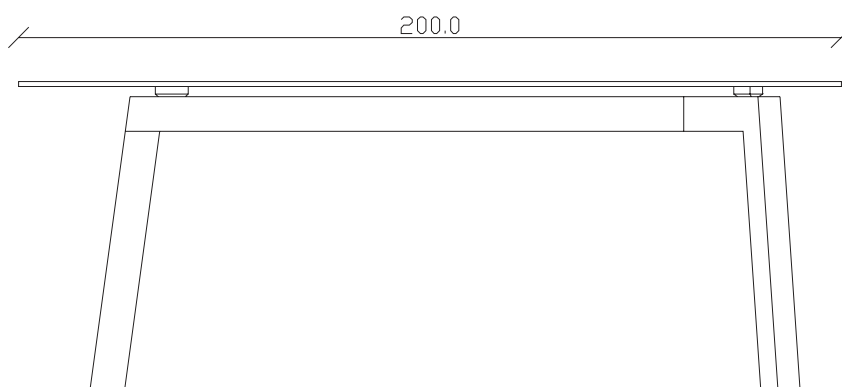

art. T334

L180 x P90 x H75cm

TAVOLO VISTA FRONTALE LATO CORTO  
front view of the short side of the table

TAVOLO VISTA FRONTALE LATO LUNGO  
front view of the long side of the table

TAVOLO VISTA DALL'ALTO  
table top view

art. T335

L200 x P90 x H75cm

TAVOLO VISTA FRONTALE LATO CORTO  
front view of the short side of the table

TAVOLO VISTA FRONTALE LATO LUNGO  
front view of the long side of the table

TAVOLO VISTA DALL'ALTO  
table top view

art. T330

L200 x P135 x H75cm

TAVOLO VISTA FRONTALE LATO CORTO  
front view of the short side of the table

TAVOLO VISTA FRONTALE LATO LUNGO  
front view of the long side of the table

TAVOLO VISTA DALL'ALTO  
table top view

art. T332

diametro 150cm x H75cm

TAVOLO VISTA FRONTALE LATO CORTO  
front view of the short side of the table

TAVOLO VISTA FRONTALE LATO LUNGO  
front view of the long side of the table

TAVOLO VISTA DALL'ALTO  
table top view