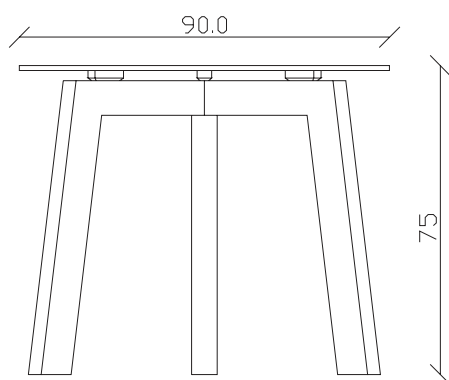

art. T333

L160 x P90 x H75cm

TAVOLO VISTA FRONTALE LATO CORTO  
front view of the short side of the table

TAVOLO VISTA FRONTALE LATO LUNGO  
front view of the long side of the table

TAVOLO VISTA DALL'ALTO  
table top view

art. T334

L180 x P90 x H75cm

TAVOLO VISTA FRONTALE LATO CORTO  
front view of the short side of the table

TAVOLO VISTA FRONTALE LATO LUNGO  
front view of the long side of the table

TAVOLO VISTA DALL'ALTO  
table top view

art. T335

L200 x P90 x H75cm

TAVOLO VISTA FRONTALE LATO CORTO  
front view of the short side of the table

TAVOLO VISTA FRONTALE LATO LUNGO  
front view of the long side of the table

TAVOLO VISTA DALL'ALTO  
table top view

art. T332

diametro 150cm x H75cm

TAVOLO VISTA FRONTALE LATO CORTO  
front view of the short side of the table

TAVOLO VISTA FRONTALE LATO LUNGO  
front view of the long side of the table

TAVOLO VISTA DALL'ALTO  
table top view