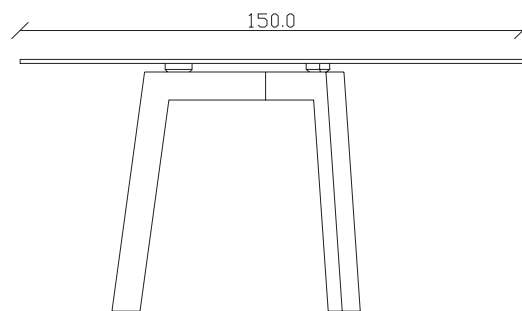

art. T328

L180 x P90 x H75cm

TAVOLO VISTA FRONTALE LATO CORTO  
front view of the short side of the table

TAVOLO VISTA FRONTALE LATO LUNGO  
front view of the long side of the table

TAVOLO VISTA DALL'ALTO  
table top view

art. T329

L200 x P90 x H75cm

TAVOLO VISTA FRONTALE LATO CORTO  
front view of the short side of the table

TAVOLO VISTA FRONTALE LATO LUNGO  
front view of the long side of the table

TAVOLO VISTA DALL'ALTO  
table top view

art. T331

diametro 135cm x H75cm

TAVOLO VISTA FRONTALE LATO CORTO  
front view of the short side of the tableTAVOLO VISTA FRONTALE LATO LUNGO  
front view of the long side of the tableTAVOLO VISTA DALL'ALTO  
table top view

art. T332

diametro 150cm x H75cm

TAVOLO VISTA FRONTALE LATO CORTO  
front view of the short side of the table

TAVOLO VISTA FRONTALE LATO LUNGO  
front view of the long side of the table

TAVOLO VISTA DALL'ALTO  
table top view