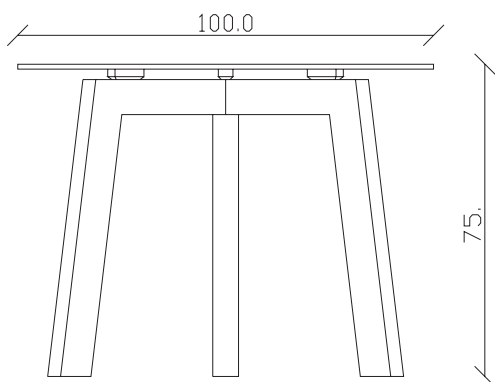

art. T338

diametro 150cm x H75cm

TAVOLO VISTA FRONTALE LATO CORTO  
front view of the short side of the tableTAVOLO VISTA FRONTALE LATO LUNGO  
front view of the long side of the tableTAVOLO VISTA DALL'ALTO  
table top view

art. T333

L160 x P90 x H75cm

TAVOLO VISTA FRONTALE LATO CORTO  
front view of the short side of the table

TAVOLO VISTA FRONTALE LATO LUNGO  
front view of the long side of the table

TAVOLO VISTA DALL'ALTO  
table top view

art. T334

L180 x P90 x H75cm

TAVOLO VISTA FRONTALE LATO CORTO  
front view of the short side of the table

TAVOLO VISTA FRONTALE LATO LUNGO  
front view of the long side of the table

TAVOLO VISTA DALL'ALTO  
table top view

art. T332

diametro 150cm x H75cm

TAVOLO VISTA FRONTALE LATO CORTO  
front view of the short side of the table

TAVOLO VISTA FRONTALE LATO LUNGO  
front view of the long side of the table

TAVOLO VISTA DALL'ALTO  
table top view