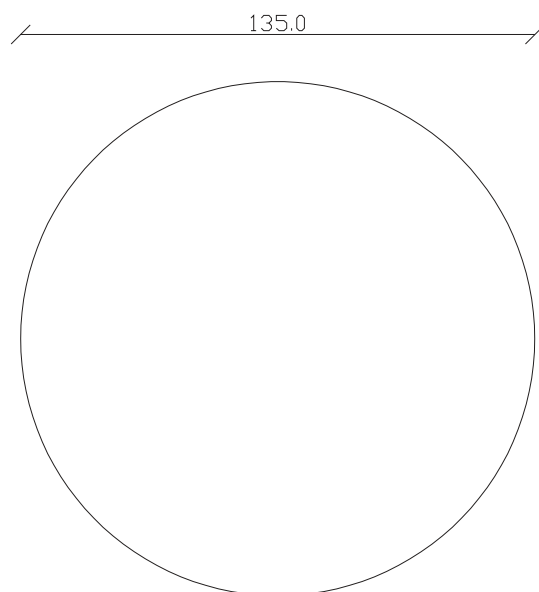

art. T328

L180 x P90 x H75cm

TAVOLO VISTA FRONTALE LATO CORTO  
front view of the short side of the table

TAVOLO VISTA FRONTALE LATO LUNGO  
front view of the long side of the table

TAVOLO VISTA DALL'ALTO  
table top view

art. T329

L200 x P90 x H75cm

TAVOLO VISTA FRONTALE LATO CORTO  
front view of the short side of the table

TAVOLO VISTA FRONTALE LATO LUNGO  
front view of the long side of the table

TAVOLO VISTA DALL'ALTO  
table top view

art. T331

diametro 135cm x H75cm

TAVOLO VISTA FRONTALE LATO CORTO  
front view of the short side of the tableTAVOLO VISTA FRONTALE LATO LUNGO  
front view of the long side of the tableTAVOLO VISTA DALL'ALTO  
table top view

art. T332

diametro 150cm x H75cm

TAVOLO VISTA FRONTALE LATO CORTO  
front view of the short side of the table

TAVOLO VISTA FRONTALE LATO LUNGO  
front view of the long side of the table

TAVOLO VISTA DALL'ALTO  
table top view