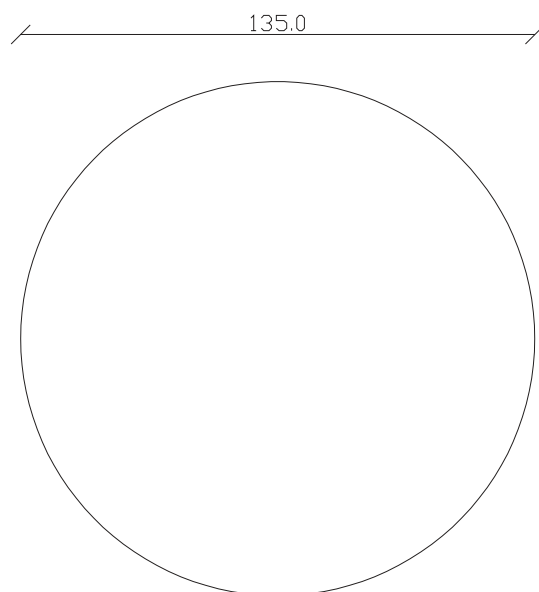

art. T337

diametro 135cm x H75cm

TAVOLO VISTA FRONTALE LATO CORTO  
front view of the short side of the tableTAVOLO VISTA FRONTALE LATO LUNGO  
front view of the long side of the tableTAVOLO VISTA DALL'ALTO  
table top view

art. T338

diametro 150cm x H75cm

TAVOLO VISTA FRONTALE LATO CORTO  
front view of the short side of the tableTAVOLO VISTA FRONTALE LATO LUNGO  
front view of the long side of the tableTAVOLO VISTA DALL'ALTO  
table top view

art. T336

L200 x P135 x H75cm

TAVOLO VISTA FRONTALE LATO CORTO  
front view of the short side of the table

TAVOLO VISTA FRONTALE LATO LUNGO  
front view of the long side of the table

TAVOLO VISTA DALL'ALTO  
table top view

art. T333

L160 x P90 x H75cm

TAVOLO VISTA FRONTALE LATO CORTO  
front view of the short side of the table

TAVOLO VISTA FRONTALE LATO LUNGO  
front view of the long side of the table

TAVOLO VISTA DALL'ALTO  
table top view