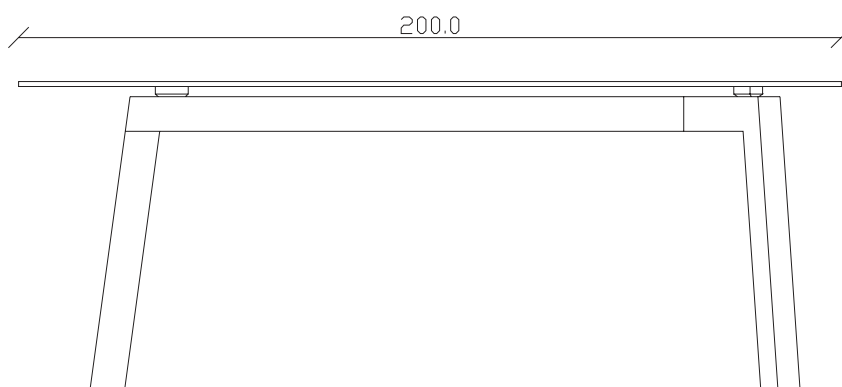

art. T328

L180 x P90 x H75cm

TAVOLO VISTA FRONTALE LATO CORTO  
front view of the short side of the table

TAVOLO VISTA FRONTALE LATO LUNGO  
front view of the long side of the table

TAVOLO VISTA DALL'ALTO  
table top view

art. T329

L200 x P90 x H75cm

TAVOLO VISTA FRONTALE LATO CORTO  
front view of the short side of the table

TAVOLO VISTA FRONTALE LATO LUNGO  
front view of the long side of the table

TAVOLO VISTA DALL'ALTO  
table top view

art. T331

diametro 135cm x H75cm

TAVOLO VISTA FRONTALE LATO CORTO  
front view of the short side of the tableTAVOLO VISTA FRONTALE LATO LUNGO  
front view of the long side of the tableTAVOLO VISTA DALL'ALTO  
table top view

art. T332

diametro 150cm x H75cm

TAVOLO VISTA FRONTALE LATO CORTO  
front view of the short side of the table

TAVOLO VISTA FRONTALE LATO LUNGO  
front view of the long side of the table

TAVOLO VISTA DALL'ALTO  
table top view