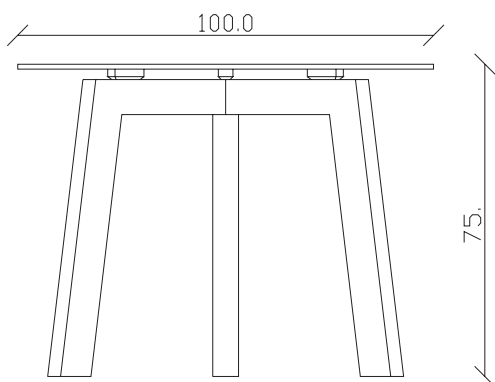

art. T327

L160 x P90 x H75cm

TAVOLO VISTA FRONTALE LATO CORTO  
front view of the short side of the table

TAVOLO VISTA FRONTALE LATO LUNGO  
front view of the long side of the table

TAVOLO VISTA DALL'ALTO  
table top view

art. T328

L180 x P90 x H75cm

TAVOLO VISTA FRONTALE LATO CORTO  
front view of the short side of the table

TAVOLO VISTA FRONTALE LATO LUNGO  
front view of the long side of the table

TAVOLO VISTA DALL'ALTO  
table top view

art. T331

diametro 135cm x H75cm

TAVOLO VISTA FRONTALE LATO CORTO  
front view of the short side of the tableTAVOLO VISTA FRONTALE LATO LUNGO  
front view of the long side of the tableTAVOLO VISTA DALL'ALTO  
table top view

art. T332

diametro 150cm x H75cm

TAVOLO VISTA FRONTALE LATO CORTO  
front view of the short side of the table

TAVOLO VISTA FRONTALE LATO LUNGO  
front view of the long side of the table

TAVOLO VISTA DALL'ALTO  
table top view