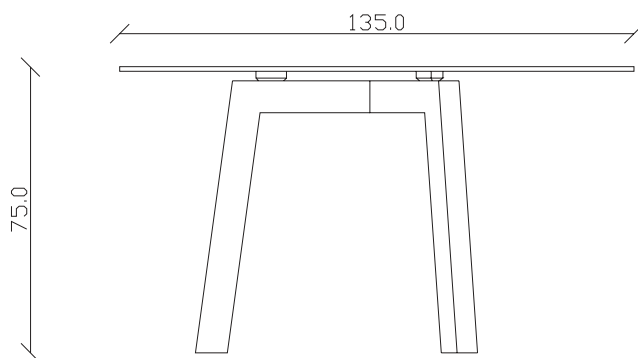

art. T337

diametro 135cm x H75cm

TAVOLO VISTA FRONTALE LATO CORTO  
front view of the short side of the tableTAVOLO VISTA FRONTALE LATO LUNGO  
front view of the long side of the tableTAVOLO VISTA DALL'ALTO  
table top view

art. T338

diametro 150cm x H75cm

TAVOLO VISTA FRONTALE LATO CORTO  
front view of the short side of the tableTAVOLO VISTA FRONTALE LATO LUNGO  
front view of the long side of the tableTAVOLO VISTA DALL'ALTO  
table top view

art. T331

diametro 135cm x H75cm

TAVOLO VISTA FRONTALE LATO CORTO  
front view of the short side of the tableTAVOLO VISTA FRONTALE LATO LUNGO  
front view of the long side of the tableTAVOLO VISTA DALL'ALTO  
table top view

art. T332

diametro 150cm x H75cm

TAVOLO VISTA FRONTALE LATO CORTO  
front view of the short side of the table

TAVOLO VISTA FRONTALE LATO LUNGO  
front view of the long side of the table

TAVOLO VISTA DALL'ALTO  
table top view