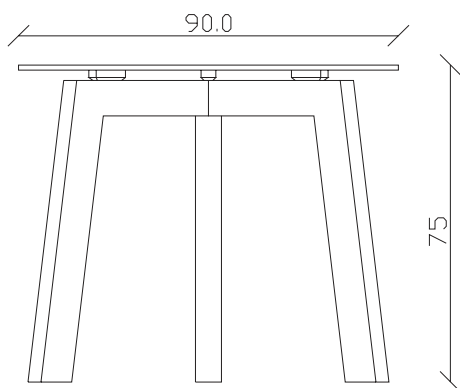

art. T330

L200 x P135 x H75cm

TAVOLO VISTA FRONTALE LATO CORTO  
front view of the short side of the table

TAVOLO VISTA FRONTALE LATO LUNGO  
front view of the long side of the table

TAVOLO VISTA DALL'ALTO  
table top view

art. T327

L160 x P90 x H75cm

TAVOLO VISTA FRONTALE LATO CORTO  
front view of the short side of the table

TAVOLO VISTA FRONTALE LATO LUNGO  
front view of the long side of the table

TAVOLO VISTA DALL'ALTO  
table top view

art. T328

L180 x P90 x H75cm

TAVOLO VISTA FRONTALE LATO CORTO  
front view of the short side of the table

TAVOLO VISTA FRONTALE LATO LUNGO  
front view of the long side of the table

TAVOLO VISTA DALL'ALTO  
table top view

art. T332

diametro 150cm x H75cm

TAVOLO VISTA FRONTALE LATO CORTO  
front view of the short side of the table

TAVOLO VISTA FRONTALE LATO LUNGO  
front view of the long side of the table

TAVOLO VISTA DALL'ALTO  
table top view