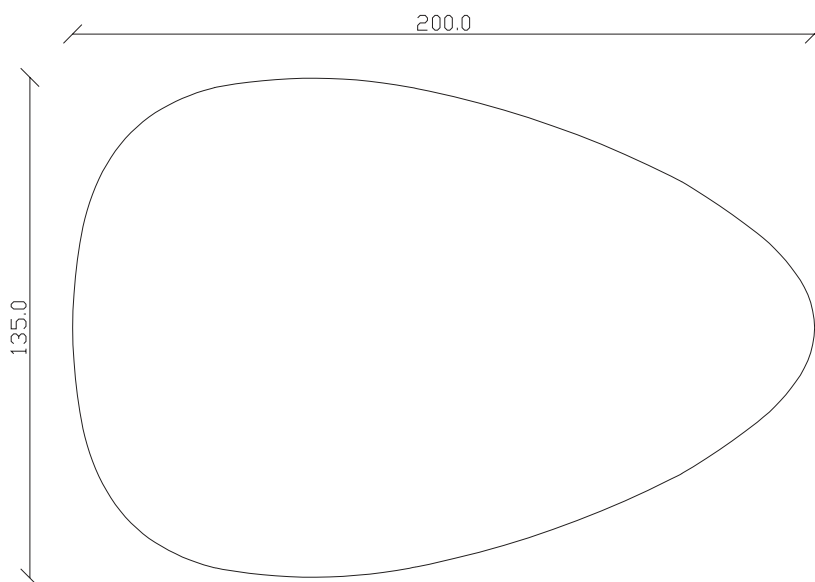

art. T330

L200 x P135 x H75cm

TAVOLO VISTA FRONTALE LATO CORTO  
front view of the short side of the table

TAVOLO VISTA FRONTALE LATO LUNGO  
front view of the long side of the table

TAVOLO VISTA DALL'ALTO  
table top view