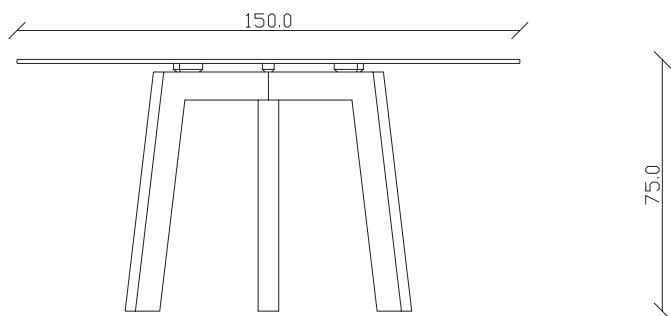

art. T328

L180 x P90 x H75cm

TAVOLO VISTA FRONTALE LATO CORTO  
front view of the short side of the table

TAVOLO VISTA FRONTALE LATO LUNGO  
front view of the long side of the table

TAVOLO VISTA DALL'ALTO  
table top view

art. T329

L200 x P90 x H75cm

TAVOLO VISTA FRONTALE LATO CORTO  
front view of the short side of the table

TAVOLO VISTA FRONTALE LATO LUNGO  
front view of the long side of the table

TAVOLO VISTA DALL'ALTO  
table top view

art. T331

diametro 135cm x H75cm

TAVOLO VISTA FRONTALE LATO CORTO  
front view of the short side of the tableTAVOLO VISTA FRONTALE LATO LUNGO  
front view of the long side of the tableTAVOLO VISTA DALL'ALTO  
table top view

art. T332

diametro 150cm x H75cm

TAVOLO VISTA FRONTALE LATO CORTO  
front view of the short side of the table

TAVOLO VISTA FRONTALE LATO LUNGO  
front view of the long side of the table

TAVOLO VISTA DALL'ALTO  
table top view