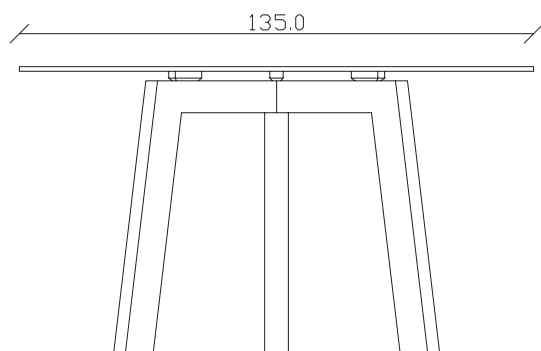

art. T337

diametro 135cm x H75cm

TAVOLO VISTA FRONTALE LATO CORTO  
front view of the short side of the tableTAVOLO VISTA FRONTALE LATO LUNGO  
front view of the long side of the tableTAVOLO VISTA DALL'ALTO  
table top view

art. T338

diametro 150cm x H75cm

TAVOLO VISTA FRONTALE LATO CORTO  
front view of the short side of the tableTAVOLO VISTA FRONTALE LATO LUNGO  
front view of the long side of the tableTAVOLO VISTA DALL'ALTO  
table top view

art. T331

diametro 135cm x H75cm

TAVOLO VISTA FRONTALE LATO CORTO  
front view of the short side of the tableTAVOLO VISTA FRONTALE LATO LUNGO  
front view of the long side of the tableTAVOLO VISTA DALL'ALTO  
table top view

art. T332

diametro 150cm x H75cm

TAVOLO VISTA FRONTALE LATO CORTO  
front view of the short side of the table

TAVOLO VISTA FRONTALE LATO LUNGO  
front view of the long side of the table

TAVOLO VISTA DALL'ALTO  
table top view