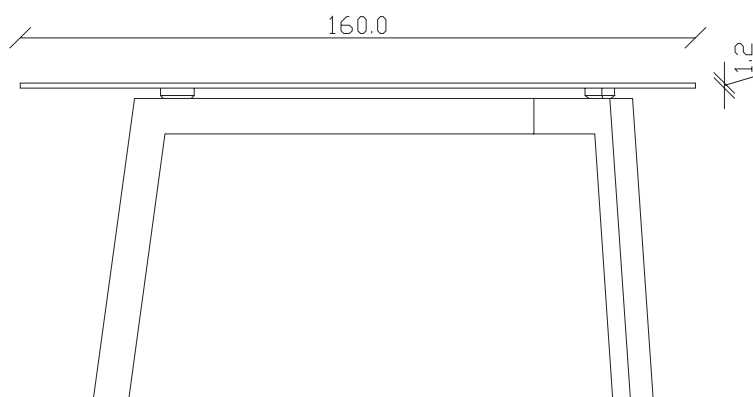

art. T338

diametro 150cm x H75cm

TAVOLO VISTA FRONTALE LATO CORTO  
front view of the short side of the tableTAVOLO VISTA FRONTALE LATO LUNGO  
front view of the long side of the tableTAVOLO VISTA DALL'ALTO  
table top view

art. T336

L200 x P135 x H75cm

TAVOLO VISTA FRONTALE LATO CORTO  
front view of the short side of the table

TAVOLO VISTA FRONTALE LATO LUNGO  
front view of the long side of the table

TAVOLO VISTA DALL'ALTO  
table top view

art. T333

L160 x P90 x H75cm

TAVOLO VISTA FRONTALE LATO CORTO  
front view of the short side of the table

TAVOLO VISTA FRONTALE LATO LUNGO  
front view of the long side of the table

TAVOLO VISTA DALL'ALTO  
table top view

art. T332

diametro 150cm x H75cm

TAVOLO VISTA FRONTALE LATO CORTO  
front view of the short side of the table

TAVOLO VISTA FRONTALE LATO LUNGO  
front view of the long side of the table

TAVOLO VISTA DALL'ALTO  
table top view