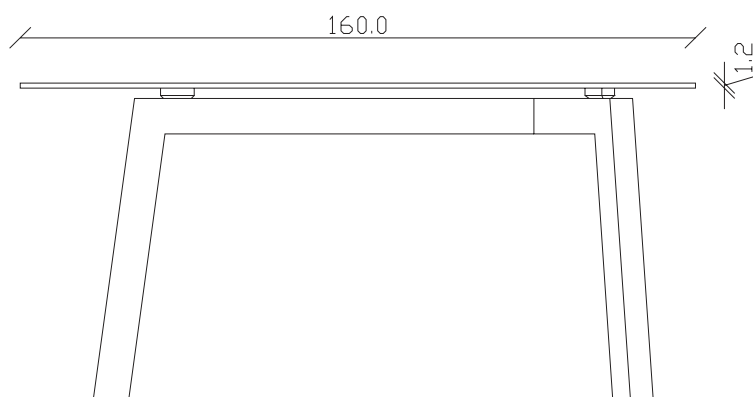

art. T330

L200 x P135 x H75cm

TAVOLO VISTA FRONTALE LATO CORTO  
front view of the short side of the table

TAVOLO VISTA FRONTALE LATO LUNGO  
front view of the long side of the table

TAVOLO VISTA DALL'ALTO  
table top view

art. T327

L160 x P90 x H75cm

TAVOLO VISTA FRONTALE LATO CORTO  
front view of the short side of the table

TAVOLO VISTA FRONTALE LATO LUNGO  
front view of the long side of the table

TAVOLO VISTA DALL'ALTO  
table top view

art. T328

L180 x P90 x H75cm

TAVOLO VISTA FRONTALE LATO CORTO  
front view of the short side of the table

TAVOLO VISTA FRONTALE LATO LUNGO  
front view of the long side of the table

TAVOLO VISTA DALL'ALTO  
table top view

art. T332

diametro 150cm x H75cm

TAVOLO VISTA FRONTALE LATO CORTO  
front view of the short side of the table

TAVOLO VISTA FRONTALE LATO LUNGO  
front view of the long side of the table

TAVOLO VISTA DALL'ALTO  
table top view