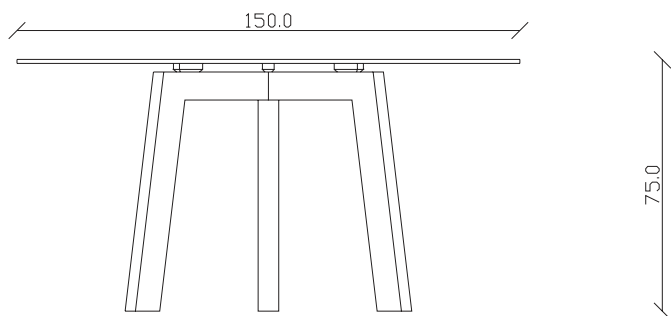

art. T337

diametro 135cm x H75cm

TAVOLO VISTA FRONTALE LATO CORTO  
front view of the short side of the tableTAVOLO VISTA FRONTALE LATO LUNGO  
front view of the long side of the tableTAVOLO VISTA DALL'ALTO  
table top view

art. T338

diametro 150cm x H75cm

TAVOLO VISTA FRONTALE LATO CORTO  
front view of the short side of the tableTAVOLO VISTA FRONTALE LATO LUNGO  
front view of the long side of the tableTAVOLO VISTA DALL'ALTO  
table top view

art. T336

L200 x P135 x H75cm

TAVOLO VISTA FRONTALE LATO CORTO  
front view of the short side of the table

TAVOLO VISTA FRONTALE LATO LUNGO  
front view of the long side of the table

TAVOLO VISTA DALL'ALTO  
table top view

art. T332

diametro 150cm x H75cm

TAVOLO VISTA FRONTALE LATO CORTO  
front view of the short side of the table

TAVOLO VISTA FRONTALE LATO LUNGO  
front view of the long side of the table

TAVOLO VISTA DALL'ALTO  
table top view