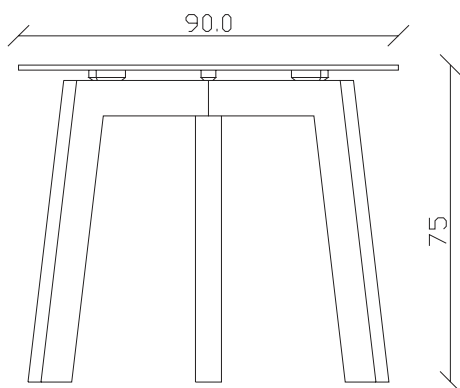

art. T338

diametro 150cm x H75cm

TAVOLO VISTA FRONTALE LATO CORTO  
front view of the short side of the tableTAVOLO VISTA FRONTALE LATO LUNGO  
front view of the long side of the tableTAVOLO VISTA DALL'ALTO  
table top view

art. T336

L200 x P135 x H75cm

TAVOLO VISTA FRONTALE LATO CORTO  
front view of the short side of the table

TAVOLO VISTA FRONTALE LATO LUNGO  
front view of the long side of the table

TAVOLO VISTA DALL'ALTO  
table top view

art. T333

L160 x P90 x H75cm

TAVOLO VISTA FRONTALE LATO CORTO  
front view of the short side of the table

TAVOLO VISTA FRONTALE LATO LUNGO  
front view of the long side of the table

TAVOLO VISTA DALL'ALTO  
table top view

art. T332

diametro 150cm x H75cm

TAVOLO VISTA FRONTALE LATO CORTO  
front view of the short side of the table

TAVOLO VISTA FRONTALE LATO LUNGO  
front view of the long side of the table

TAVOLO VISTA DALL'ALTO  
table top view