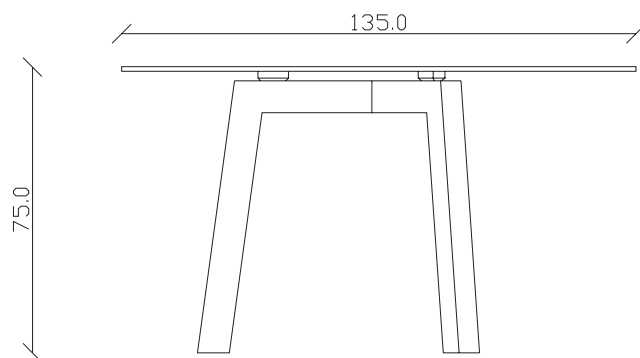

art. T328

L180 x P90 x H75cm

TAVOLO VISTA FRONTALE LATO CORTO  
front view of the short side of the table

TAVOLO VISTA FRONTALE LATO LUNGO  
front view of the long side of the table

TAVOLO VISTA DALL'ALTO  
table top view

art. T329

L200 x P90 x H75cm

TAVOLO VISTA FRONTALE LATO CORTO  
front view of the short side of the table

TAVOLO VISTA FRONTALE LATO LUNGO  
front view of the long side of the table

TAVOLO VISTA DALL'ALTO  
table top view

art. T331

diametro 135cm x H75cm

TAVOLO VISTA FRONTALE LATO CORTO  
front view of the short side of the tableTAVOLO VISTA FRONTALE LATO LUNGO  
front view of the long side of the tableTAVOLO VISTA DALL'ALTO  
table top view

art. T332

diametro 150cm x H75cm

TAVOLO VISTA FRONTALE LATO CORTO  
front view of the short side of the table

TAVOLO VISTA FRONTALE LATO LUNGO  
front view of the long side of the table

TAVOLO VISTA DALL'ALTO  
table top view