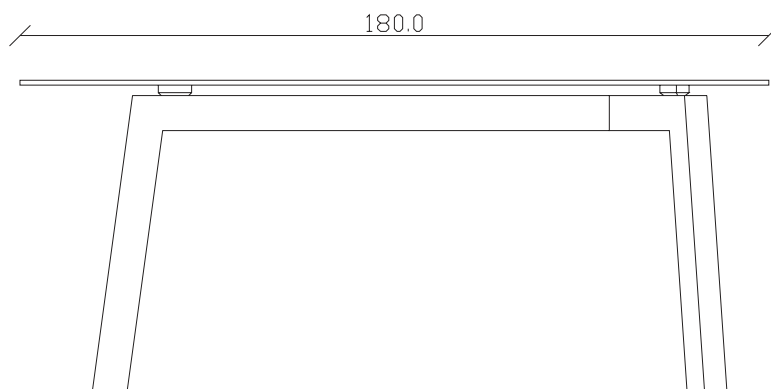

art. T330

L200 x P135 x H75cm

TAVOLO VISTA FRONTALE LATO CORTO  
front view of the short side of the table

TAVOLO VISTA FRONTALE LATO LUNGO  
front view of the long side of the table

TAVOLO VISTA DALL'ALTO  
table top view

art. T327

L160 x P90 x H75cm

TAVOLO VISTA FRONTALE LATO CORTO  
front view of the short side of the table

TAVOLO VISTA FRONTALE LATO LUNGO  
front view of the long side of the table

TAVOLO VISTA DALL'ALTO  
table top view

art. T328

L180 x P90 x H75cm

TAVOLO VISTA FRONTALE LATO CORTO  
front view of the short side of the table

TAVOLO VISTA FRONTALE LATO LUNGO  
front view of the long side of the table

TAVOLO VISTA DALL'ALTO  
table top view

art. T332

diametro 150cm x H75cm

TAVOLO VISTA FRONTALE LATO CORTO  
front view of the short side of the table

TAVOLO VISTA FRONTALE LATO LUNGO  
front view of the long side of the table

TAVOLO VISTA DALL'ALTO  
table top view