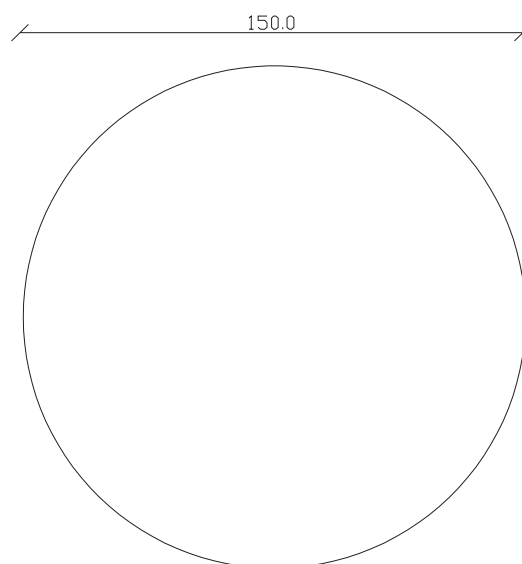

art. T337

diametro 135cm x H75cm

TAVOLO VISTA FRONTALE LATO CORTO  
front view of the short side of the tableTAVOLO VISTA FRONTALE LATO LUNGO  
front view of the long side of the tableTAVOLO VISTA DALL'ALTO  
table top view

art. T338

diametro 150cm x H75cm

TAVOLO VISTA FRONTALE LATO CORTO  
front view of the short side of the tableTAVOLO VISTA FRONTALE LATO LUNGO  
front view of the long side of the tableTAVOLO VISTA DALL'ALTO  
table top view

art. T336

L200 x P135 x H75cm

TAVOLO VISTA FRONTALE LATO CORTO  
front view of the short side of the table

TAVOLO VISTA FRONTALE LATO LUNGO  
front view of the long side of the table

TAVOLO VISTA DALL'ALTO  
table top view

art. T333

L160 x P90 x H75cm

TAVOLO VISTA FRONTALE LATO CORTO  
front view of the short side of the table

TAVOLO VISTA FRONTALE LATO LUNGO  
front view of the long side of the table

TAVOLO VISTA DALL'ALTO  
table top view