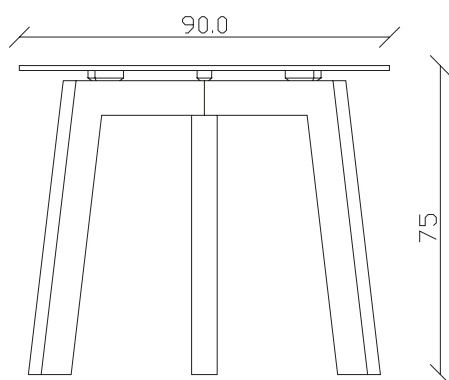

art. T328

L180 x P90 x H75cm

TAVOLO VISTA FRONTALE LATO CORTO  
front view of the short side of the table

TAVOLO VISTA FRONTALE LATO LUNGO  
front view of the long side of the table

TAVOLO VISTA DALL'ALTO  
table top view

art. T329

L200 x P90 x H75cm

TAVOLO VISTA FRONTALE LATO CORTO  
front view of the short side of the table

TAVOLO VISTA FRONTALE LATO LUNGO  
front view of the long side of the table

TAVOLO VISTA DALL'ALTO  
table top view

art. T331

diametro 135cm x H75cm

TAVOLO VISTA FRONTALE LATO CORTO  
front view of the short side of the tableTAVOLO VISTA FRONTALE LATO LUNGO  
front view of the long side of the tableTAVOLO VISTA DALL'ALTO  
table top view

art. T332

diametro 150cm x H75cm

TAVOLO VISTA FRONTALE LATO CORTO  
front view of the short side of the table

TAVOLO VISTA FRONTALE LATO LUNGO  
front view of the long side of the table

TAVOLO VISTA DALL'ALTO  
table top view