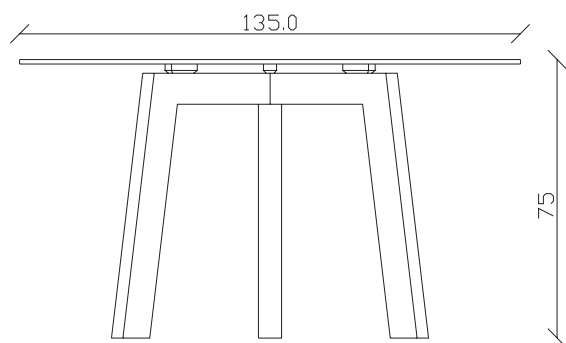

art. T335

L200 x P90 x H75cm

TAVOLO VISTA FRONTALE LATO CORTO  
front view of the short side of the table

TAVOLO VISTA FRONTALE LATO LUNGO  
front view of the long side of the table

TAVOLO VISTA DALL'ALTO  
table top view

art. T330

L200 x P135 x H75cm

TAVOLO VISTA FRONTALE LATO CORTO  
front view of the short side of the table

TAVOLO VISTA FRONTALE LATO LUNGO  
front view of the long side of the table

TAVOLO VISTA DALL'ALTO  
table top view

art. T331

diametro 135cm x H75cm

TAVOLO VISTA FRONTALE LATO CORTO  
front view of the short side of the tableTAVOLO VISTA FRONTALE LATO LUNGO  
front view of the long side of the tableTAVOLO VISTA DALL'ALTO  
table top view

art. T332

diametro 150cm x H75cm

TAVOLO VISTA FRONTALE LATO CORTO  
front view of the short side of the table

TAVOLO VISTA FRONTALE LATO LUNGO  
front view of the long side of the table

TAVOLO VISTA DALL'ALTO  
table top view