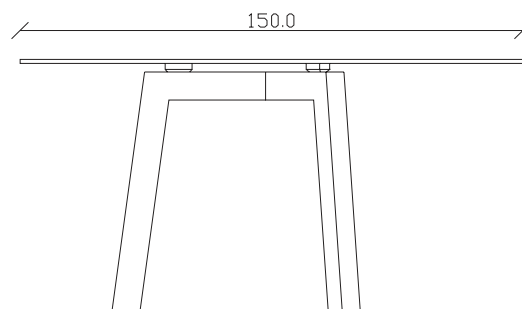

art. T337

diametro 135cm x H75cm

TAVOLO VISTA FRONTALE LATO CORTO  
front view of the short side of the tableTAVOLO VISTA FRONTALE LATO LUNGO  
front view of the long side of the tableTAVOLO VISTA DALL'ALTO  
table top view

art. T338

diametro 150cm x H75cm

TAVOLO VISTA FRONTALE LATO CORTO  
front view of the short side of the tableTAVOLO VISTA FRONTALE LATO LUNGO  
front view of the long side of the tableTAVOLO VISTA DALL'ALTO  
table top view

art. T331

diametro 135cm x H75cm

TAVOLO VISTA FRONTALE LATO CORTO  
front view of the short side of the tableTAVOLO VISTA FRONTALE LATO LUNGO  
front view of the long side of the tableTAVOLO VISTA DALL'ALTO  
table top view

art. T332

diametro 150cm x H75cm

TAVOLO VISTA FRONTALE LATO CORTO  
front view of the short side of the table

TAVOLO VISTA FRONTALE LATO LUNGO  
front view of the long side of the table

TAVOLO VISTA DALL'ALTO  
table top view