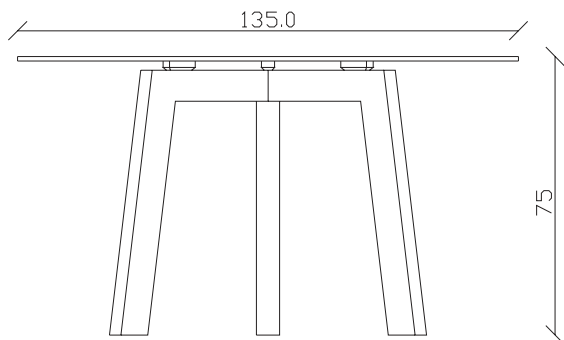

art. T337

diametro 135cm x H75cm

TAVOLO VISTA FRONTALE LATO CORTO  
front view of the short side of the tableTAVOLO VISTA FRONTALE LATO LUNGO  
front view of the long side of the tableTAVOLO VISTA DALL'ALTO  
table top view

art. T338

diametro 150cm x H75cm

TAVOLO VISTA FRONTALE LATO CORTO  
front view of the short side of the tableTAVOLO VISTA FRONTALE LATO LUNGO  
front view of the long side of the tableTAVOLO VISTA DALL'ALTO  
table top view

art. T336

L200 x P135 x H75cm

TAVOLO VISTA FRONTALE LATO CORTO  
front view of the short side of the table

TAVOLO VISTA FRONTALE LATO LUNGO  
front view of the long side of the table

TAVOLO VISTA DALL'ALTO  
table top view

art. T332

diametro 150cm x H75cm

TAVOLO VISTA FRONTALE LATO CORTO  
front view of the short side of the table

TAVOLO VISTA FRONTALE LATO LUNGO  
front view of the long side of the table

TAVOLO VISTA DALL'ALTO  
table top view