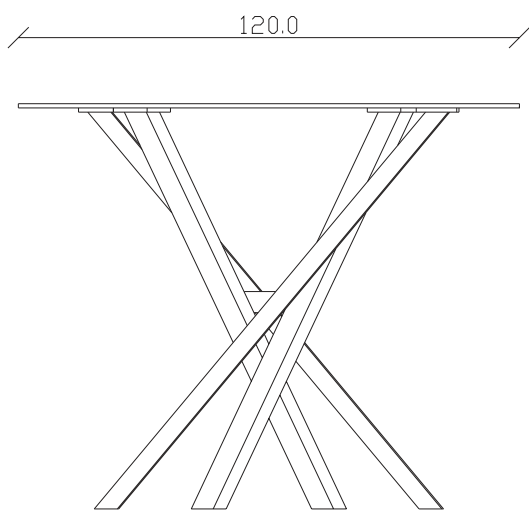

art. T498

100X100 cm x H95 cm

TAVOLO VISTA FRONTALE LATO CORTO
front view of the short side of the table

TAVOLO VISTA FRONTALE LATO LUNGO
front view of the long side of the table

TAVOLO VISTA DALL'ALTO
table top view

art. T499

120X120 cm x H95 cm

TAVOLO VISTA FRONTALE LATO CORTO
front view of the short side of the table

TAVOLO VISTA FRONTALE LATO LUNGO
front view of the long side of the table

TAVOLO VISTA DALL'ALTO
table top view

art. T496

diametro 100cm x H95 cm

TAVOLO VISTA FRONTALE LATO CORTO
front view of the short side of the table

TAVOLO VISTA FRONTALE LATO LUNGO
front view of the long side of the table

TAVOLO VISTA DALL'ALTO
table top view

art. T497

diametro 120cm x H95 cm

TAVOLO VISTA FRONTALE LATO CORTO
front view of the short side of the table

TAVOLO VISTA FRONTALE LATO LUNGO
front view of the long side of the table

TAVOLO VISTA DALL'ALTO
table top view