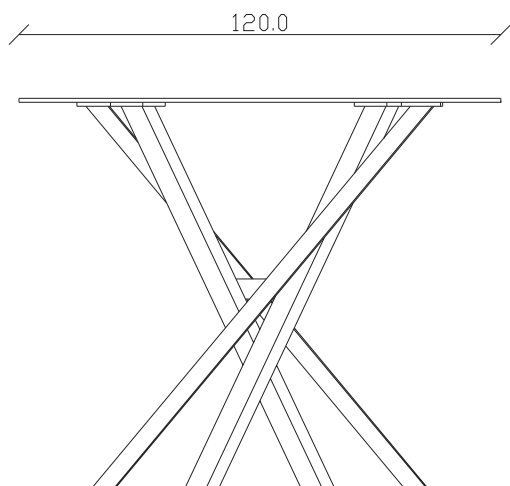

art. T498

100X100 cm x H95 cm

TAVOLO VISTA FRONTALE LATO CORTO
front view of the short side of the table

TAVOLO VISTA FRONTALE LATO LUNGO
front view of the long side of the table

TAVOLO VISTA DALL'ALTO
table top view

art. T499

120X120 cm x H95 cm

TAVOLO VISTA FRONTALE LATO CORTO
front view of the short side of the table

TAVOLO VISTA FRONTALE LATO LUNGO
front view of the long side of the table

TAVOLO VISTA DALL'ALTO
table top view

art. T496

diametro 100cm x H95 cm

TAVOLO VISTA FRONTALE LATO CORTO
front view of the short side of the table

TAVOLO VISTA FRONTALE LATO LUNGO
front view of the long side of the table

TAVOLO VISTA DALL'ALTO
table top view

art. T497

diametro 120cm x H95 cm

TAVOLO VISTA FRONTALE LATO CORTO
front view of the short side of the table

TAVOLO VISTA FRONTALE LATO LUNGO
front view of the long side of the table

TAVOLO VISTA DALL'ALTO
table top view