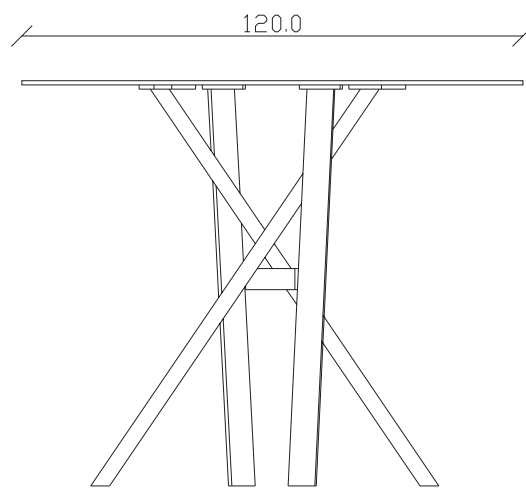

art. T498

100X100 cm x H95 cm

TAVOLO VISTA FRONTALE LATO CORTO
front view of the short side of the table

TAVOLO VISTA FRONTALE LATO LUNGO
front view of the long side of the table

TAVOLO VISTA DALL'ALTO
table top view

art. T499

120X120 cm x H95 cm

TAVOLO VISTA FRONTALE LATO CORTO
front view of the short side of the table

TAVOLO VISTA FRONTALE LATO LUNGO
front view of the long side of the table

TAVOLO VISTA DALL'ALTO
table top view

art. T496

diametro 100cm x H95 cm

TAVOLO VISTA FRONTALE LATO CORTO
front view of the short side of the table

TAVOLO VISTA FRONTALE LATO LUNGO
front view of the long side of the table

TAVOLO VISTA DALL'ALTO
table top view

art. T497

diametro 120cm x H95 cm

TAVOLO VISTA FRONTALE LATO CORTO
front view of the short side of the table

TAVOLO VISTA FRONTALE LATO LUNGO
front view of the long side of the table

TAVOLO VISTA DALL'ALTO
table top view