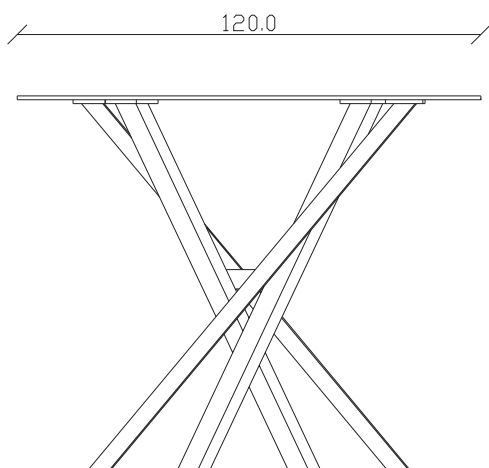

art. T498

100X100 cm x H95 cm

TAVOLO VISTA FRONTALE LATO CORTO
front view of the short side of the table

TAVOLO VISTA FRONTALE LATO LUNGO
front view of the long side of the table

TAVOLO VISTA DALL'ALTO
table top view

art. T499

120X120 cm x H95 cm

TAVOLO VISTA FRONTALE LATO CORTO
front view of the short side of the table

TAVOLO VISTA FRONTALE LATO LUNGO
front view of the long side of the table

TAVOLO VISTA DALL'ALTO
table top view

art. T496

diametro 100cm x H95 cm

TAVOLO VISTA FRONTALE LATO CORTO
front view of the short side of the table

TAVOLO VISTA FRONTALE LATO LUNGO
front view of the long side of the table

TAVOLO VISTA DALL'ALTO
table top view

art. T497

diametro 120cm x H95 cm

TAVOLO VISTA FRONTALE LATO CORTO
front view of the short side of the table

TAVOLO VISTA FRONTALE LATO LUNGO
front view of the long side of the table

TAVOLO VISTA DALL'ALTO
table top view