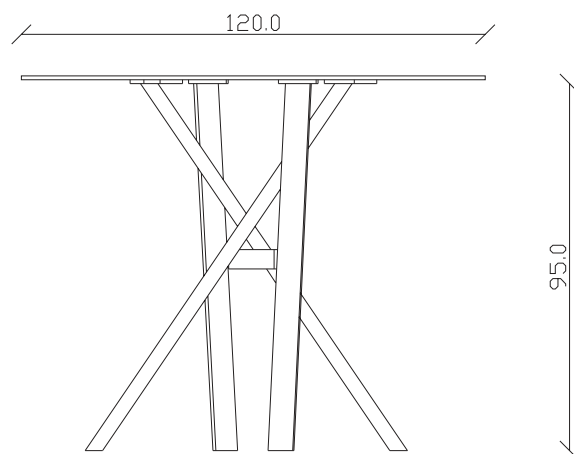

art. T498

100X100 cm x H95 cm

TAVOLO VISTA FRONTALE LATO CORTO
front view of the short side of the table

TAVOLO VISTA FRONTALE LATO LUNGO
front view of the long side of the table

TAVOLO VISTA DALL'ALTO
table top view

art. T499

120X120 cm x H95 cm

TAVOLO VISTA FRONTALE LATO CORTO
front view of the short side of the table

TAVOLO VISTA FRONTALE LATO LUNGO
front view of the long side of the table

TAVOLO VISTA DALL'ALTO
table top view

art. T496

diametro 100cm x H95 cm

TAVOLO VISTA FRONTALE LATO CORTO
front view of the short side of the table

TAVOLO VISTA FRONTALE LATO LUNGO
front view of the long side of the table

TAVOLO VISTA DALL'ALTO
table top view

art. T497

diametro 120cm x H95 cm

TAVOLO VISTA FRONTALE LATO CORTO
front view of the short side of the table

TAVOLO VISTA FRONTALE LATO LUNGO
front view of the long side of the table

TAVOLO VISTA DALL'ALTO
table top view