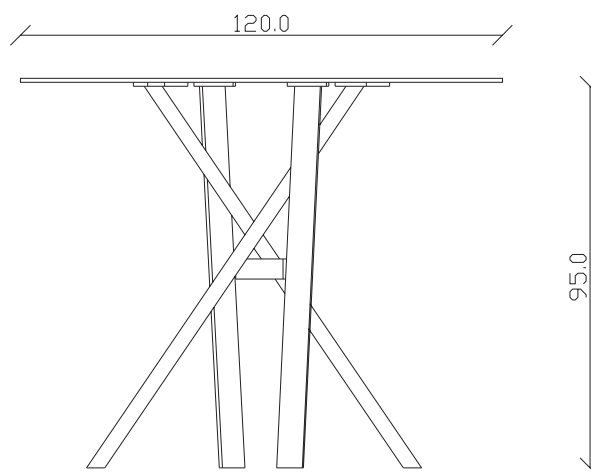

art. T498

100X100 cm x H95 cm

TAVOLO VISTA FRONTALE LATO CORTO
front view of the short side of the table

TAVOLO VISTA FRONTALE LATO LUNGO
front view of the long side of the table

TAVOLO VISTA DALL'ALTO
table top view

art. T499

120X120 cm x H95 cm

TAVOLO VISTA FRONTALE LATO CORTO
front view of the short side of the table

TAVOLO VISTA FRONTALE LATO LUNGO
front view of the long side of the table

TAVOLO VISTA DALL'ALTO
table top view

art. T496

diametro 100cm x H95 cm

TAVOLO VISTA FRONTALE LATO CORTO
front view of the short side of the table

TAVOLO VISTA FRONTALE LATO LUNGO
front view of the long side of the table

TAVOLO VISTA DALL'ALTO
table top view

art. T497

diametro 120cm x H95 cm

TAVOLO VISTA FRONTALE LATO CORTO
front view of the short side of the table

TAVOLO VISTA FRONTALE LATO LUNGO
front view of the long side of the table

TAVOLO VISTA DALL'ALTO
table top view