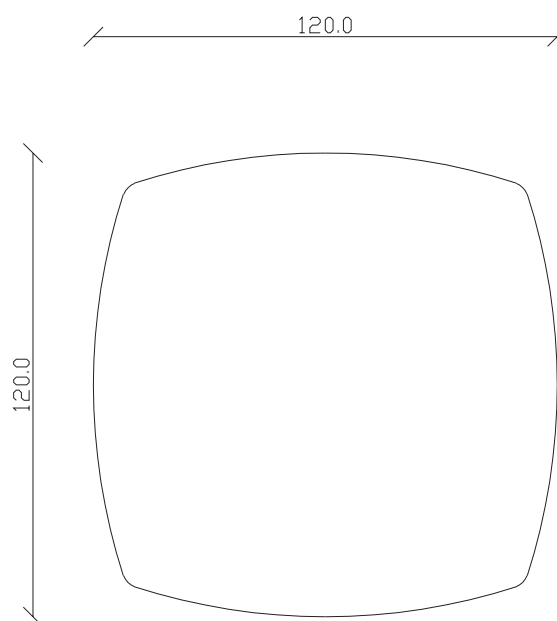

art. T498

100X100 cm x H95 cm

TAVOLO VISTA FRONTALE LATO CORTO
front view of the short side of the table

TAVOLO VISTA FRONTALE LATO LUNGO
front view of the long side of the table

TAVOLO VISTA DALL'ALTO
table top view

art. T499

120X120 cm x H95 cm

TAVOLO VISTA FRONTALE LATO CORTO
front view of the short side of the table

TAVOLO VISTA FRONTALE LATO LUNGO
front view of the long side of the table

TAVOLO VISTA DALL'ALTO
table top view

art. T496

diametro 100cm x H95 cm

TAVOLO VISTA FRONTALE LATO CORTO
front view of the short side of the table

TAVOLO VISTA FRONTALE LATO LUNGO
front view of the long side of the table

TAVOLO VISTA DALL'ALTO
table top view

art. T497

diametro 120cm x H95 cm

TAVOLO VISTA FRONTALE LATO CORTO
front view of the short side of the table

TAVOLO VISTA FRONTALE LATO LUNGO
front view of the long side of the table

TAVOLO VISTA DALL'ALTO
table top view