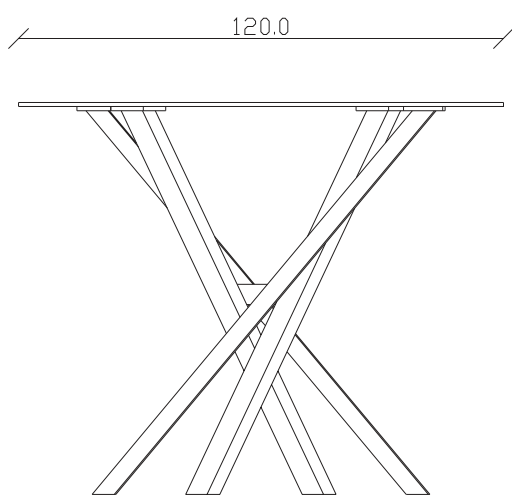

art. T498

100X100 cm x H95 cm

TAVOLO VISTA FRONTALE LATO CORTO
front view of the short side of the table

TAVOLO VISTA FRONTALE LATO LUNGO
front view of the long side of the table

TAVOLO VISTA DALL'ALTO
table top view

art. T499

120X120 cm x H95 cm

TAVOLO VISTA FRONTALE LATO CORTO
front view of the short side of the table

TAVOLO VISTA FRONTALE LATO LUNGO
front view of the long side of the table

TAVOLO VISTA DALL'ALTO
table top view

art. T496

diametro 100cm x H95 cm

TAVOLO VISTA FRONTALE LATO CORTO
front view of the short side of the table

TAVOLO VISTA FRONTALE LATO LUNGO
front view of the long side of the table

TAVOLO VISTA DALL'ALTO
table top view

art. T497

diametro 120cm x H95 cm

TAVOLO VISTA FRONTALE LATO CORTO
front view of the short side of the table

TAVOLO VISTA FRONTALE LATO LUNGO
front view of the long side of the table

TAVOLO VISTA DALL'ALTO
table top view