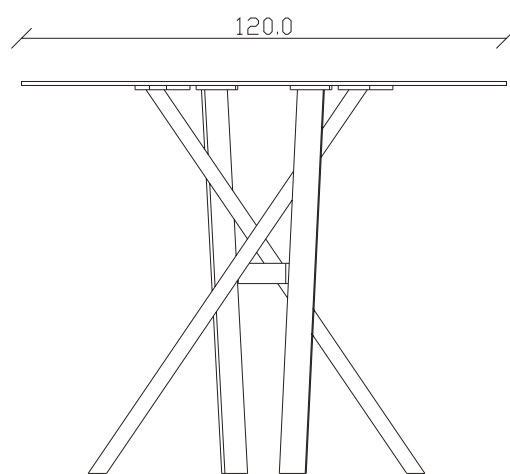

art. T498

100X100 cm x H95 cm

TAVOLO VISTA FRONTALE LATO CORTO
front view of the short side of the table

TAVOLO VISTA FRONTALE LATO LUNGO
front view of the long side of the table

TAVOLO VISTA DALL'ALTO
table top view

art. T499

120X120 cm x H95 cm

TAVOLO VISTA FRONTALE LATO CORTO
front view of the short side of the table

TAVOLO VISTA FRONTALE LATO LUNGO
front view of the long side of the table

TAVOLO VISTA DALL'ALTO
table top view

art. T496

diametro 100cm x H95 cm

TAVOLO VISTA FRONTALE LATO CORTO
front view of the short side of the table

TAVOLO VISTA FRONTALE LATO LUNGO
front view of the long side of the table

TAVOLO VISTA DALL'ALTO
table top view

art. T497

diametro 120cm x H95 cm

TAVOLO VISTA FRONTALE LATO CORTO
front view of the short side of the table

TAVOLO VISTA FRONTALE LATO LUNGO
front view of the long side of the table

TAVOLO VISTA DALL'ALTO
table top view