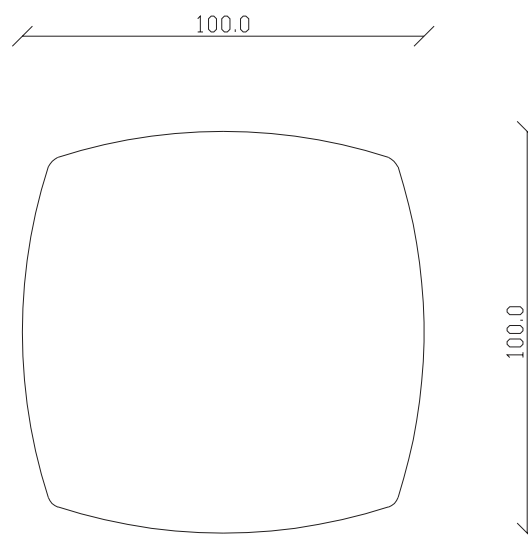

art. T498

100X100 cm x H95 cm

TAVOLO VISTA FRONTALE LATO CORTO
front view of the short side of the table

TAVOLO VISTA FRONTALE LATO LUNGO
front view of the long side of the table

TAVOLO VISTA DALL'ALTO
table top view

art. T499

120X120 cm x H95 cm

TAVOLO VISTA FRONTALE LATO CORTO
front view of the short side of the table

TAVOLO VISTA FRONTALE LATO LUNGO
front view of the long side of the table

TAVOLO VISTA DALL'ALTO
table top view

art. T496

diametro 100cm x H95 cm

TAVOLO VISTA FRONTALE LATO CORTO
front view of the short side of the table

TAVOLO VISTA FRONTALE LATO LUNGO
front view of the long side of the table

TAVOLO VISTA DALL'ALTO
table top view

art. T497

diametro 120cm x H95 cm

TAVOLO VISTA FRONTALE LATO CORTO
front view of the short side of the table

TAVOLO VISTA FRONTALE LATO LUNGO
front view of the long side of the table

TAVOLO VISTA DALL'ALTO
table top view