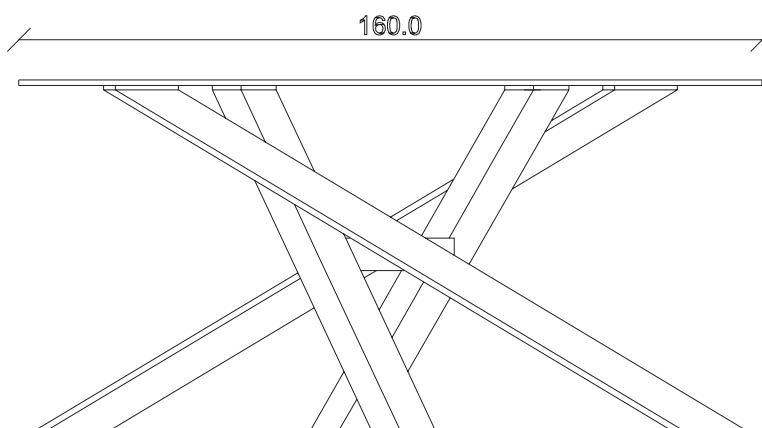

art. T464
L 200 x P120 x H76 cm

TAVOLO VISTA FRONTALE LATO CORTO
front view of the short side of the table

TAVOLO VISTA FRONTALE LATO LUNGO
front view of the long side of the table

TAVOLO VISTA DALL'ALTO
table top view

art. T465

L160 x P90 x H76 cm

TAVOLO VISTA FRONTALE LATO CORTO
front view of the short side of the table

TAVOLO VISTA FRONTALE LATO LUNGO
front view of the long side of the table

TAVOLO VISTA DALL'ALTO
table top view

art. T458

diametro 150cm x H76 cm

TAVOLO VISTA FRONTALE LATO CORTO
front view of the short side of the table

TAVOLO VISTA FRONTALE LATO LUNGO
front view of the long side of the table

TAVOLO VISTA DALL'ALTO
table top view

art. T459

diametro 180cm x H76 cm

TAVOLO VISTA FRONTALE LATO CORTO

front view of the short side of the table

TAVOLO VISTA FRONTALE LATO LUNGO

front view of the long side of the table

TAVOLO VISTA DALL'ALTO

table top view