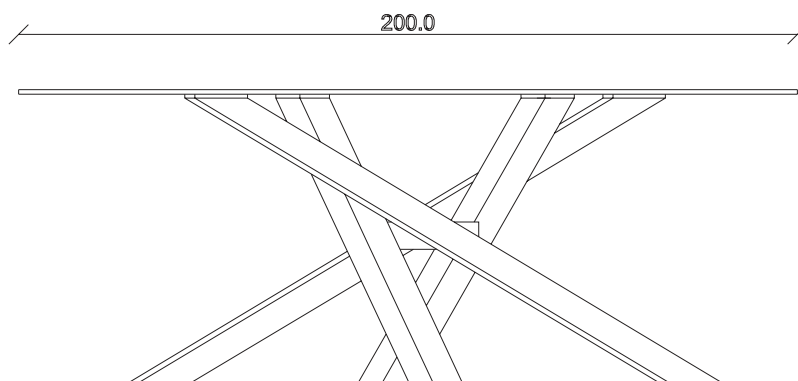

art. T465

L160 x P90 x H76 cm

TAVOLO VISTA FRONTALE LATO CORTO
front view of the short side of the table

TAVOLO VISTA FRONTALE LATO LUNGO
front view of the long side of the table

TAVOLO VISTA DALL'ALTO
table top view

art. T466

L180 x P90 x H76 cm

TAVOLO VISTA FRONTALE LATO CORTO
front view of the short side of the table

TAVOLO VISTA FRONTALE LATO LUNGO
front view of the long side of the table

TAVOLO VISTA DALL'ALTO
table top view

art. T467

L200 x P100 x H76 cm

TAVOLO VISTA FRONTALE LATO CORTO
front view of the short side of the table

TAVOLO VISTA FRONTALE LATO LUNGO
front view of the long side of the table

TAVOLO VISTA DALL'ALTO
table top view

art. T459

diametro 180cm x H76 cm

TAVOLO VISTA FRONTALE LATO CORTO

front view of the short side of the table

TAVOLO VISTA FRONTALE LATO LUNGO

front view of the long side of the table

TAVOLO VISTA DALL'ALTO

table top view