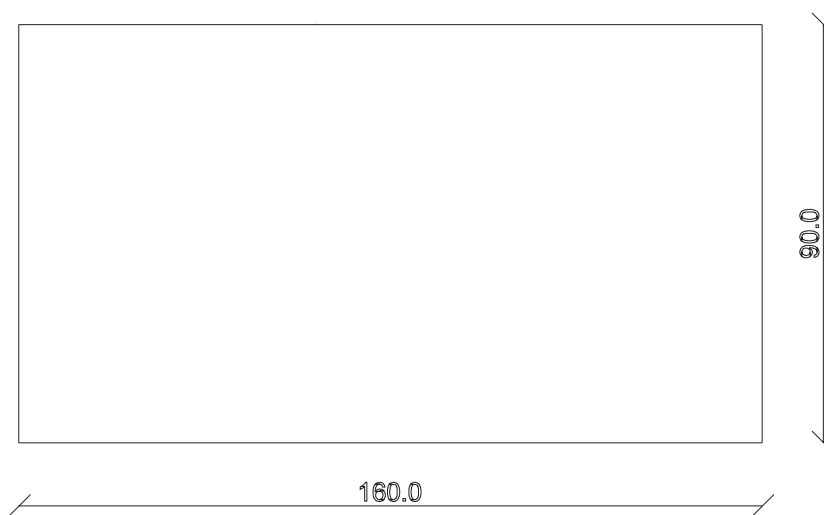

art. T465

L160 x P90 x H76 cm

TAVOLO VISTA FRONTALE LATO CORTO
front view of the short side of the table

TAVOLO VISTA FRONTALE LATO LUNGO
front view of the long side of the table

TAVOLO VISTA DALL'ALTO
table top view

art. T466

L180 x P90 x H76 cm

TAVOLO VISTA FRONTALE LATO CORTO
front view of the short side of the table

TAVOLO VISTA FRONTALE LATO LUNGO
front view of the long side of the table

TAVOLO VISTA DALL'ALTO
table top view

art. T459

diametro 180cm x H76 cm

TAVOLO VISTA FRONTALE LATO CORTO

front view of the short side of the table

TAVOLO VISTA FRONTALE LATO LUNGO

front view of the long side of the table

TAVOLO VISTA DALL'ALTO

table top view