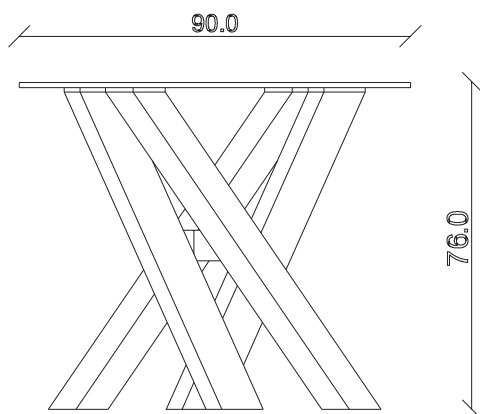

art. T465

L160 x P90 x H76 cm

TAVOLO VISTA FRONTALE LATO CORTO
front view of the short side of the table

TAVOLO VISTA FRONTALE LATO LUNGO
front view of the long side of the table

TAVOLO VISTA DALL'ALTO
table top view

art. T466

L180 x P90 x H76 cm

TAVOLO VISTA FRONTALE LATO CORTO
front view of the short side of the table

TAVOLO VISTA FRONTALE LATO LUNGO
front view of the long side of the table

TAVOLO VISTA DALL'ALTO
table top view

art. T458

diametro 150cm x H76 cm

TAVOLO VISTA FRONTALE LATO CORTO
front view of the short side of the table

TAVOLO VISTA FRONTALE LATO LUNGO
front view of the long side of the table

TAVOLO VISTA DALL'ALTO
table top view

art. T459

diametro 180cm x H76 cm

TAVOLO VISTA FRONTALE LATO CORTO

front view of the short side of the table

TAVOLO VISTA FRONTALE LATO LUNGO

front view of the long side of the table

TAVOLO VISTA DALL'ALTO

table top view