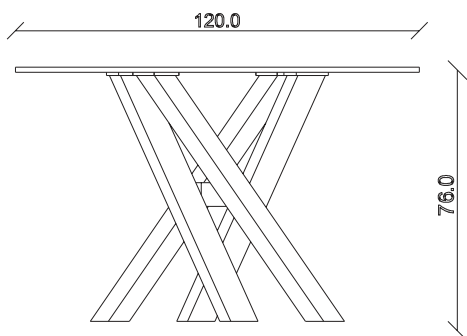

art. T472

L240 x P120 x H76 cm

TAVOLO VISTA FRONTALE LATO CORTO
front view of the short side of the table

TAVOLO VISTA FRONTALE LATO LUNGO
front view of the long side of the table

TAVOLO VISTA DALL'ALTO
table top view

art. T407

L300 x P120 x H76 cm

TAVOLO VISTA FRONTALE LATO CORTO
front view of the short side of the table

TAVOLO VISTA FRONTALE LATO LUNGO
front view of the long side of the table

TAVOLO VISTA DALL'ALTO
table top view

art. T458

diametro 150cm x H76 cm

TAVOLO VISTA FRONTALE LATO CORTO
front view of the short side of the table

TAVOLO VISTA FRONTALE LATO LUNGO
front view of the long side of the table

TAVOLO VISTA DALL'ALTO
table top view

art. T459

diametro 180cm x H76 cm

TAVOLO VISTA FRONTALE LATO CORTO

front view of the short side of the table

TAVOLO VISTA FRONTALE LATO LUNGO

front view of the long side of the table

TAVOLO VISTA DALL'ALTO

table top view