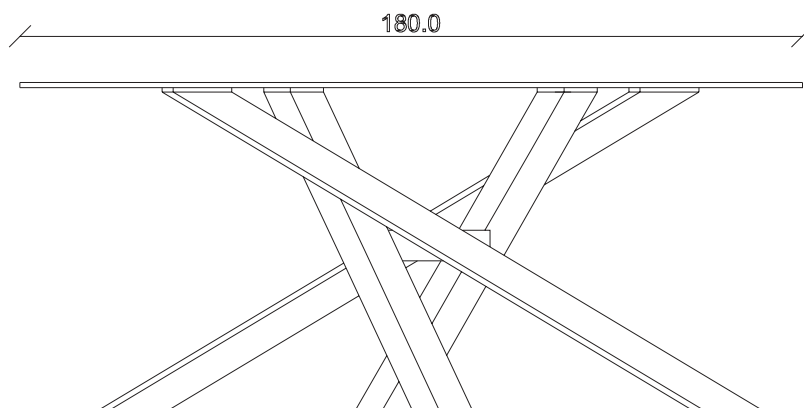

art. T465

L160 x P90 x H76 cm

TAVOLO VISTA FRONTALE LATO CORTO
front view of the short side of the table

TAVOLO VISTA FRONTALE LATO LUNGO
front view of the long side of the table

TAVOLO VISTA DALL'ALTO
table top view

art. T466

L180 x P90 x H76 cm

TAVOLO VISTA FRONTALE LATO CORTO
front view of the short side of the table

TAVOLO VISTA FRONTALE LATO LUNGO
front view of the long side of the table

TAVOLO VISTA DALL'ALTO
table top view

art. T458

diametro 150cm x H76 cm

TAVOLO VISTA FRONTALE LATO CORTO
front view of the short side of the table

TAVOLO VISTA FRONTALE LATO LUNGO
front view of the long side of the table

TAVOLO VISTA DALL'ALTO
table top view

art. T459

diametro 180cm x H76 cm

TAVOLO VISTA FRONTALE LATO CORTO

front view of the short side of the table

TAVOLO VISTA FRONTALE LATO LUNGO

front view of the long side of the table

TAVOLO VISTA DALL'ALTO

table top view