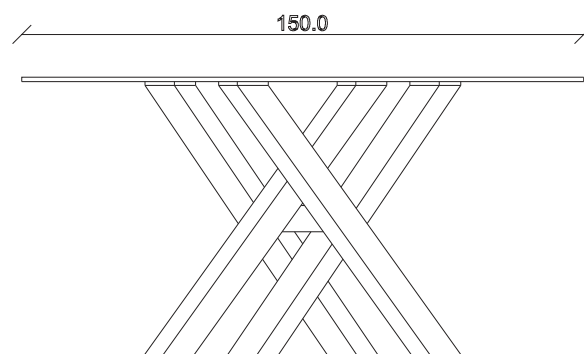

art. T406

L300 x P120 x H76 cm

TAVOLO VISTA FRONTALE LATO CORTO

front view of the short side of the table

TAVOLO VISTA FRONTALE LATO LUNGO

front view of the long side of the table

TAVOLO VISTA DALL'ALTO

table top view

art. T457
diametro 135cm x H76 cm

TAVOLO VISTA FRONTALE LATO CORTO
front view of the short side of the table

TAVOLO VISTA FRONTALE LATO LUNGO
front view of the long side of the table

TAVOLO VISTA DALL'ALTO
table top view

art. T458

diametro 150cm x H76 cm

TAVOLO VISTA FRONTALE LATO CORTO
front view of the short side of the table

TAVOLO VISTA FRONTALE LATO LUNGO
front view of the long side of the table

TAVOLO VISTA DALL'ALTO
table top view

art. T459

diametro 180cm x H76 cm

TAVOLO VISTA FRONTALE LATO CORTO

front view of the short side of the table

TAVOLO VISTA FRONTALE LATO LUNGO

front view of the long side of the table

TAVOLO VISTA DALL'ALTO

table top view