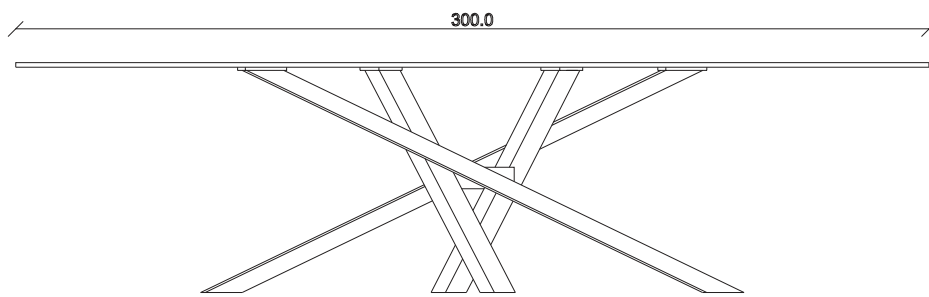

art. T472

L240 x P120 x H76 cm

TAVOLO VISTA FRONTALE LATO CORTO
front view of the short side of the table

TAVOLO VISTA FRONTALE LATO LUNGO
front view of the long side of the table

TAVOLO VISTA DALL'ALTO
table top view

art. T407

L300 x P120 x H76 cm

TAVOLO VISTA FRONTALE LATO CORTO
front view of the short side of the table

TAVOLO VISTA FRONTALE LATO LUNGO
front view of the long side of the table

TAVOLO VISTA DALL'ALTO
table top view

art. T464
L 200 x P120 x H76 cm

TAVOLO VISTA FRONTALE LATO CORTO
front view of the short side of the table

TAVOLO VISTA FRONTALE LATO LUNGO
front view of the long side of the table

TAVOLO VISTA DALL'ALTO
table top view

art. T459

diametro 180cm x H76 cm

TAVOLO VISTA FRONTALE LATO CORTO

front view of the short side of the table

TAVOLO VISTA FRONTALE LATO LUNGO

front view of the long side of the table

TAVOLO VISTA DALL'ALTO

table top view