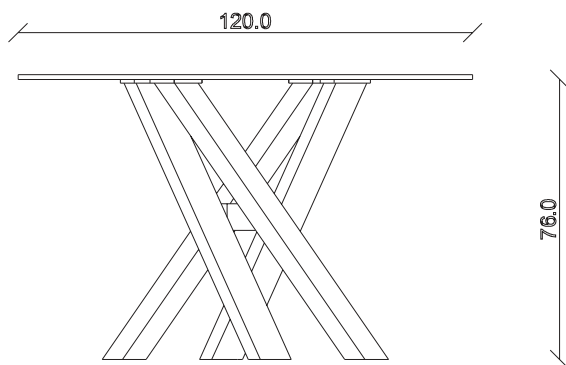

art. T407

L300 x P120 x H76 cm

TAVOLO VISTA FRONTALE LATO CORTO
front view of the short side of the table

TAVOLO VISTA FRONTALE LATO LUNGO
front view of the long side of the table

TAVOLO VISTA DALL'ALTO
table top view

art. T464
L 200 x P120 x H76 cm

TAVOLO VISTA FRONTALE LATO CORTO
front view of the short side of the table

TAVOLO VISTA FRONTALE LATO LUNGO
front view of the long side of the table

TAVOLO VISTA DALL'ALTO
table top view

art. T465

L160 x P90 x H76 cm

TAVOLO VISTA FRONTALE LATO CORTO
front view of the short side of the table

TAVOLO VISTA FRONTALE LATO LUNGO
front view of the long side of the table

TAVOLO VISTA DALL'ALTO
table top view

art. T459

diametro 180cm x H76 cm

TAVOLO VISTA FRONTALE LATO CORTO

front view of the short side of the table

TAVOLO VISTA FRONTALE LATO LUNGO

front view of the long side of the table

TAVOLO VISTA DALL'ALTO

table top view