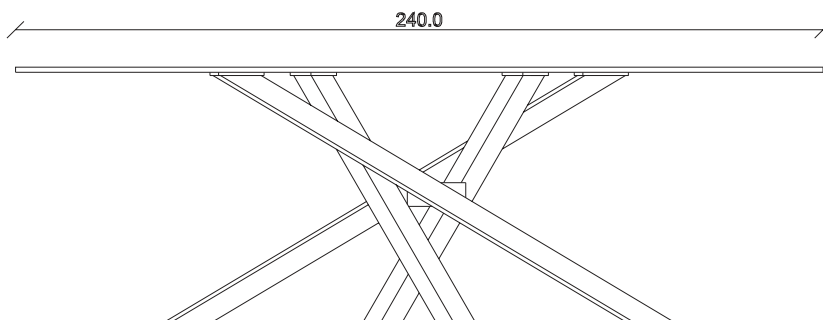

art. T472

L240 x P120 x H76 cm

TAVOLO VISTA FRONTALE LATO CORTO
front view of the short side of the table

TAVOLO VISTA FRONTALE LATO LUNGO
front view of the long side of the table

TAVOLO VISTA DALL'ALTO
table top view

art. T407

L300 x P120 x H76 cm

TAVOLO VISTA FRONTALE LATO CORTO
front view of the short side of the table

TAVOLO VISTA FRONTALE LATO LUNGO
front view of the long side of the table

TAVOLO VISTA DALL'ALTO
table top view

art. T464
L 200 x P120 x H76 cm

TAVOLO VISTA FRONTALE LATO CORTO
front view of the short side of the table

TAVOLO VISTA FRONTALE LATO LUNGO
front view of the long side of the table

TAVOLO VISTA DALL'ALTO
table top view

art. T459

diametro 180cm x H76 cm

TAVOLO VISTA FRONTALE LATO CORTO

front view of the short side of the table

TAVOLO VISTA FRONTALE LATO LUNGO

front view of the long side of the table

TAVOLO VISTA DALL'ALTO

table top view