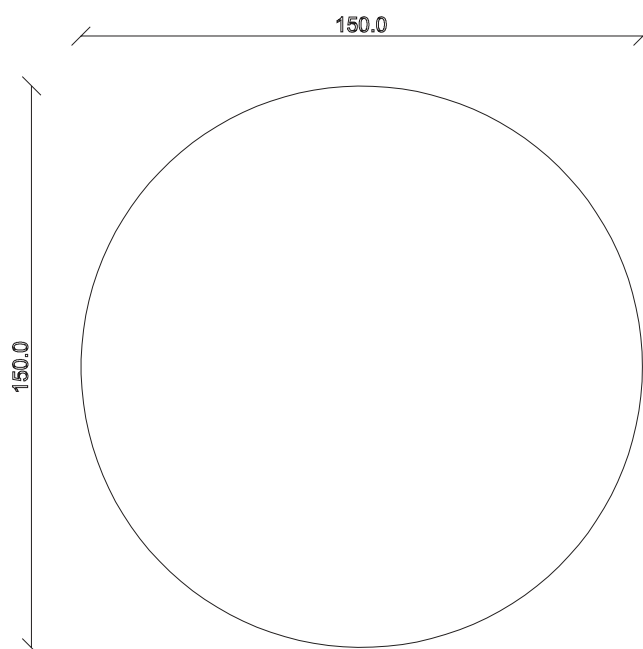

art. T457
diametro 135cm x H76 cm

TAVOLO VISTA FRONTALE LATO CORTO
front view of the short side of the table

TAVOLO VISTA FRONTALE LATO LUNGO
front view of the long side of the table

TAVOLO VISTA DALL'ALTO
table top view

art. T458

diametro 150cm x H76 cm

TAVOLO VISTA FRONTALE LATO CORTO
front view of the short side of the table

TAVOLO VISTA FRONTALE LATO LUNGO
front view of the long side of the table

TAVOLO VISTA DALL'ALTO
table top view

art. T459

diametro 180cm x H76 cm

TAVOLO VISTA FRONTALE LATO CORTO

front view of the short side of the table

TAVOLO VISTA FRONTALE LATO LUNGO

front view of the long side of the table

TAVOLO VISTA DALL'ALTO

table top view