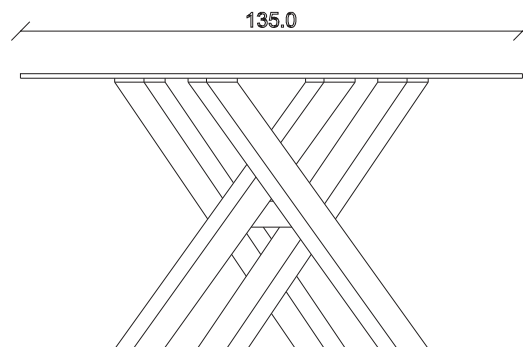

art. T406

L300 x P120 x H76 cm

TAVOLO VISTA FRONTALE LATO CORTO

front view of the short side of the table

TAVOLO VISTA FRONTALE LATO LUNGO

front view of the long side of the table

TAVOLO VISTA DALL'ALTO

table top view

art. T457
diametro 135cm x H76 cm

TAVOLO VISTA FRONTALE LATO CORTO
front view of the short side of the table

TAVOLO VISTA FRONTALE LATO LUNGO
front view of the long side of the table

TAVOLO VISTA DALL'ALTO
table top view

art. T458

diametro 150cm x H76 cm

TAVOLO VISTA FRONTALE LATO CORTO
front view of the short side of the table

TAVOLO VISTA FRONTALE LATO LUNGO
front view of the long side of the table

TAVOLO VISTA DALL'ALTO
table top view

art. T459

diametro 180cm x H76 cm

TAVOLO VISTA FRONTALE LATO CORTO

front view of the short side of the table

TAVOLO VISTA FRONTALE LATO LUNGO

front view of the long side of the table

TAVOLO VISTA DALL'ALTO

table top view