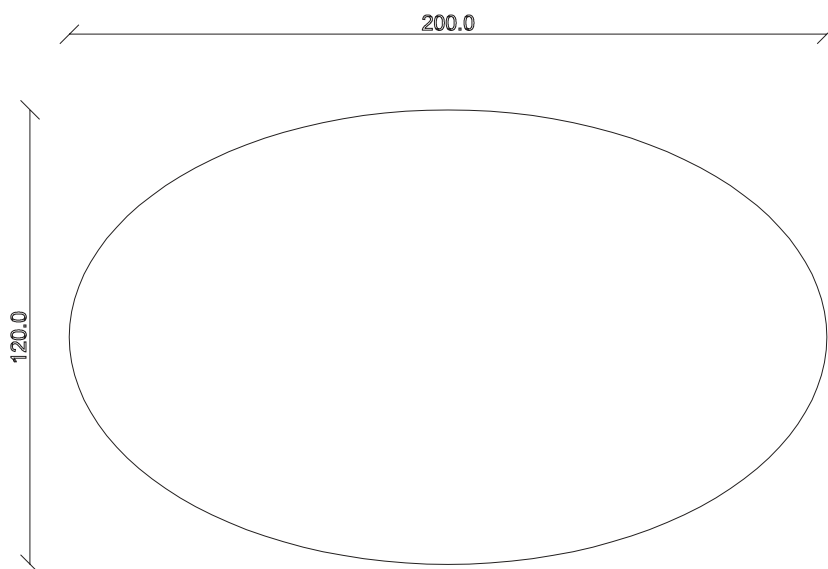

art. T464
L 200 x P120 x H76 cm

TAVOLO VISTA FRONTALE LATO CORTO
front view of the short side of the table

TAVOLO VISTA FRONTALE LATO LUNGO
front view of the long side of the table

TAVOLO VISTA DALL'ALTO
table top view

art. T465

L160 x P90 x H76 cm

TAVOLO VISTA FRONTALE LATO CORTO
front view of the short side of the table

TAVOLO VISTA FRONTALE LATO LUNGO
front view of the long side of the table

TAVOLO VISTA DALL'ALTO
table top view

art. T466

L180 x P90 x H76 cm

TAVOLO VISTA FRONTALE LATO CORTO
front view of the short side of the table

TAVOLO VISTA FRONTALE LATO LUNGO
front view of the long side of the table

TAVOLO VISTA DALL'ALTO
table top view

art. T459

diametro 180cm x H76 cm

TAVOLO VISTA FRONTALE LATO CORTO

front view of the short side of the table

TAVOLO VISTA FRONTALE LATO LUNGO

front view of the long side of the table

TAVOLO VISTA DALL'ALTO

table top view