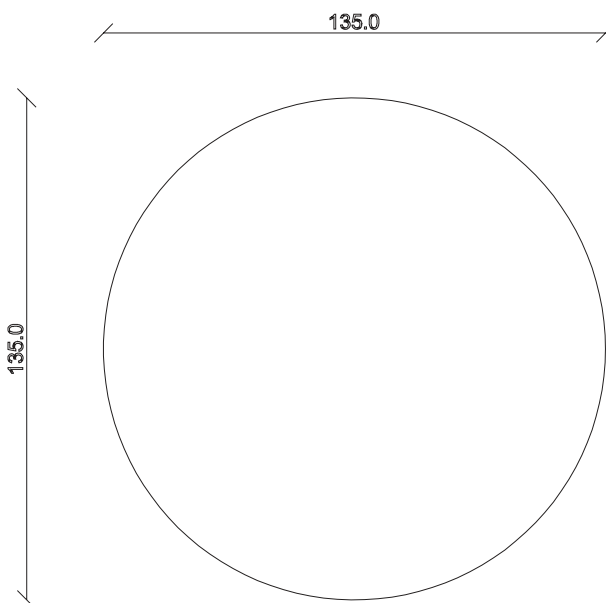

art. T406

L300 x P120 x H76 cm

TAVOLO VISTA FRONTALE LATO CORTO

front view of the short side of the table

TAVOLO VISTA FRONTALE LATO LUNGO

front view of the long side of the table

TAVOLO VISTA DALL'ALTO

table top view

art. T457
diametro 135cm x H76 cm

TAVOLO VISTA FRONTALE LATO CORTO
front view of the short side of the table

TAVOLO VISTA FRONTALE LATO LUNGO
front view of the long side of the table

TAVOLO VISTA DALL'ALTO
table top view

art. T458

diametro 150cm x H76 cm

TAVOLO VISTA FRONTALE LATO CORTO
front view of the short side of the table

TAVOLO VISTA FRONTALE LATO LUNGO
front view of the long side of the table

TAVOLO VISTA DALL'ALTO
table top view

art. T459

diametro 180cm x H76 cm

TAVOLO VISTA FRONTALE LATO CORTO

front view of the short side of the table

TAVOLO VISTA FRONTALE LATO LUNGO

front view of the long side of the table

TAVOLO VISTA DALL'ALTO

table top view