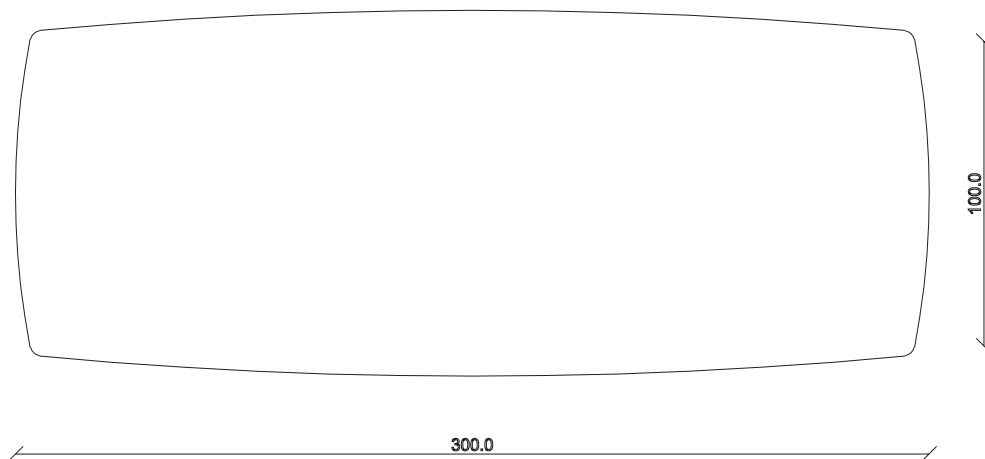

art. T407

L300 x P120 x H76 cm

TAVOLO VISTA FRONTALE LATO CORTO
front view of the short side of the table

TAVOLO VISTA FRONTALE LATO LUNGO
front view of the long side of the table

TAVOLO VISTA DALL'ALTO
table top view

art. T464
L 200 x P120 x H76 cm

TAVOLO VISTA FRONTALE LATO CORTO
front view of the short side of the table

TAVOLO VISTA FRONTALE LATO LUNGO
front view of the long side of the table

TAVOLO VISTA DALL'ALTO
table top view

art. T465

L160 x P90 x H76 cm

TAVOLO VISTA FRONTALE LATO CORTO
front view of the short side of the table

TAVOLO VISTA FRONTALE LATO LUNGO
front view of the long side of the table

TAVOLO VISTA DALL'ALTO
table top view

art. T459

diametro 180cm x H76 cm

TAVOLO VISTA FRONTALE LATO CORTO

front view of the short side of the table

TAVOLO VISTA FRONTALE LATO LUNGO

front view of the long side of the table

TAVOLO VISTA DALL'ALTO

table top view