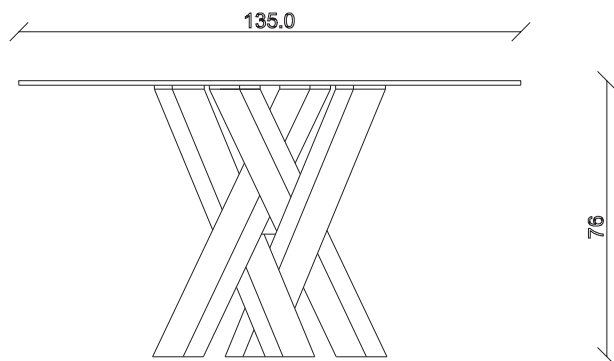

art. T406

L300 x P120 x H76 cm

TAVOLO VISTA FRONTALE LATO CORTO

front view of the short side of the table

TAVOLO VISTA FRONTALE LATO LUNGO

front view of the long side of the table

TAVOLO VISTA DALL'ALTO

table top view

art. T457
diametro 135cm x H76 cm

TAVOLO VISTA FRONTALE LATO CORTO
front view of the short side of the table

TAVOLO VISTA FRONTALE LATO LUNGO
front view of the long side of the table

TAVOLO VISTA DALL'ALTO
table top view

art. T458

diametro 150cm x H76 cm

TAVOLO VISTA FRONTALE LATO CORTO
front view of the short side of the table

TAVOLO VISTA FRONTALE LATO LUNGO
front view of the long side of the table

TAVOLO VISTA DALL'ALTO
table top view

art. T459

diametro 180cm x H76 cm

TAVOLO VISTA FRONTALE LATO CORTO

front view of the short side of the table

TAVOLO VISTA FRONTALE LATO LUNGO

front view of the long side of the table

TAVOLO VISTA DALL'ALTO

table top view