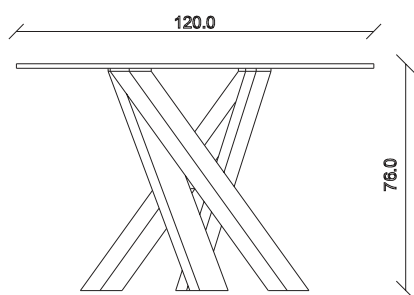

art. T468

L240 x P120 x H76 cm

TAVOLO VISTA FRONTALE LATO CORTO
front view of the short side of the table

TAVOLO VISTA FRONTALE LATO LUNGO
front view of the long side of the table

TAVOLO VISTA DALL'ALTO
table top view

art. T406

L300 x P120 x H76 cm

TAVOLO VISTA FRONTALE LATO CORTO

front view of the short side of the table

TAVOLO VISTA FRONTALE LATO LUNGO

front view of the long side of the table

TAVOLO VISTA DALL'ALTO

table top view

art. T457
diametro 135cm x H76 cm

TAVOLO VISTA FRONTALE LATO CORTO
front view of the short side of the table

TAVOLO VISTA FRONTALE LATO LUNGO
front view of the long side of the table

TAVOLO VISTA DALL'ALTO
table top view

art. T459

diametro 180cm x H76 cm

TAVOLO VISTA FRONTALE LATO CORTO

front view of the short side of the table

TAVOLO VISTA FRONTALE LATO LUNGO

front view of the long side of the table

TAVOLO VISTA DALL'ALTO

table top view