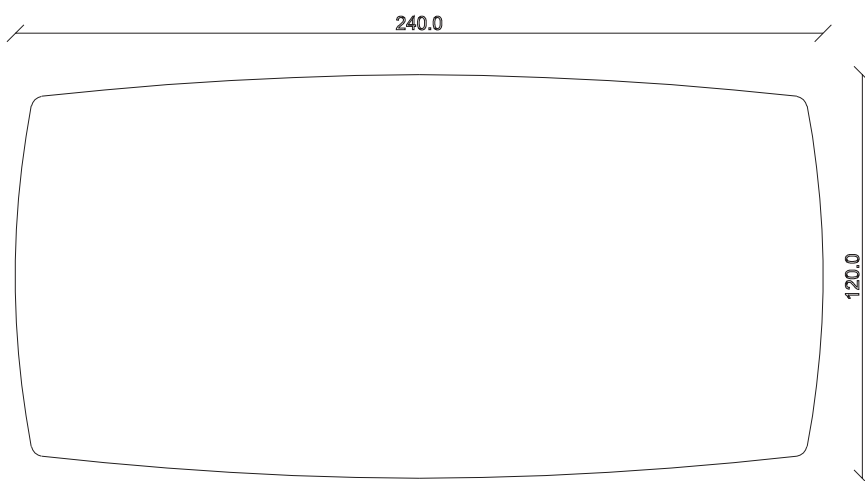

art. T472

L240 x P120 x H76 cm

TAVOLO VISTA FRONTALE LATO CORTO
front view of the short side of the table

TAVOLO VISTA FRONTALE LATO LUNGO
front view of the long side of the table

TAVOLO VISTA DALL'ALTO
table top view

art. T407

L300 x P120 x H76 cm

TAVOLO VISTA FRONTALE LATO CORTO
front view of the short side of the table

TAVOLO VISTA FRONTALE LATO LUNGO
front view of the long side of the table

TAVOLO VISTA DALL'ALTO
table top view

art. T464
L 200 x P120 x H76 cm

TAVOLO VISTA FRONTALE LATO CORTO
front view of the short side of the table

TAVOLO VISTA FRONTALE LATO LUNGO
front view of the long side of the table

TAVOLO VISTA DALL'ALTO
table top view

art. T459

diametro 180cm x H76 cm

TAVOLO VISTA FRONTALE LATO CORTO

front view of the short side of the table

TAVOLO VISTA FRONTALE LATO LUNGO

front view of the long side of the table

TAVOLO VISTA DALL'ALTO

table top view