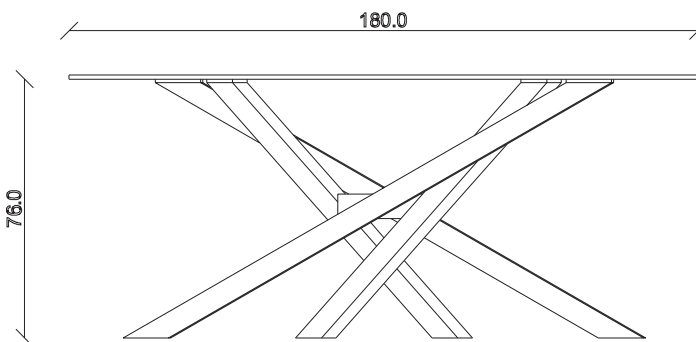

art. T457
diametro 135cm x H76 cm

TAVOLO VISTA FRONTALE LATO CORTO
front view of the short side of the table

TAVOLO VISTA FRONTALE LATO LUNGO
front view of the long side of the table

TAVOLO VISTA DALL'ALTO
table top view

art. T458

diametro 150cm x H76 cm

TAVOLO VISTA FRONTALE LATO CORTO
front view of the short side of the table

TAVOLO VISTA FRONTALE LATO LUNGO
front view of the long side of the table

TAVOLO VISTA DALL'ALTO
table top view

art. T459

diametro 180cm x H76 cm

TAVOLO VISTA FRONTALE LATO CORTO

front view of the short side of the table

TAVOLO VISTA FRONTALE LATO LUNGO

front view of the long side of the table

TAVOLO VISTA DALL'ALTO

table top view