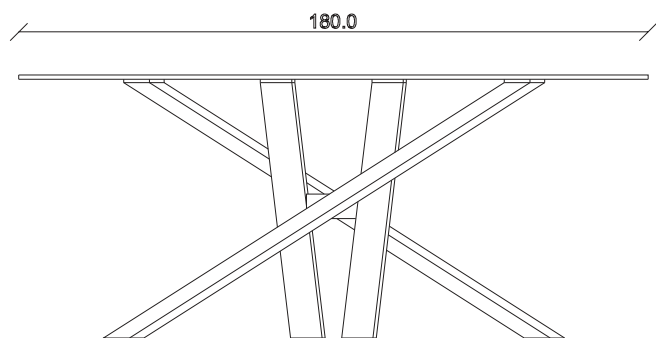

art. T457
diametro 135cm x H76 cm

TAVOLO VISTA FRONTALE LATO CORTO
front view of the short side of the table

TAVOLO VISTA FRONTALE LATO LUNGO
front view of the long side of the table

TAVOLO VISTA DALL'ALTO
table top view

art. T458

diametro 150cm x H76 cm

TAVOLO VISTA FRONTALE LATO CORTO
front view of the short side of the table

TAVOLO VISTA FRONTALE LATO LUNGO
front view of the long side of the table

TAVOLO VISTA DALL'ALTO
table top view

art. T459

diametro 180cm x H76 cm

TAVOLO VISTA FRONTALE LATO CORTO

front view of the short side of the table

TAVOLO VISTA FRONTALE LATO LUNGO

front view of the long side of the table

TAVOLO VISTA DALL'ALTO

table top view