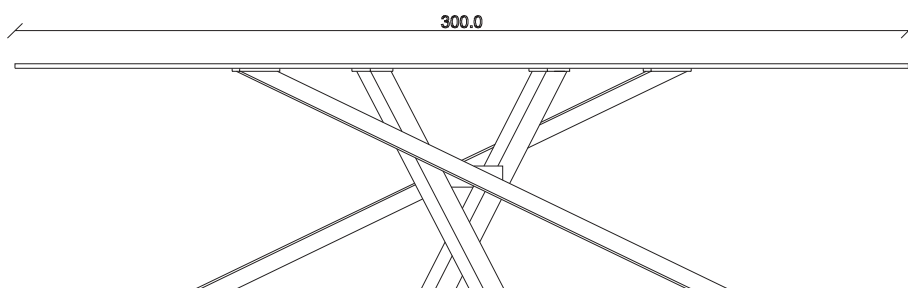

art. T406

L300 x P120 x H76 cm

TAVOLO VISTA FRONTALE LATO CORTO

front view of the short side of the table

TAVOLO VISTA FRONTALE LATO LUNGO

front view of the long side of the table

TAVOLO VISTA DALL'ALTO

table top view

art. T457
diametro 135cm x H76 cm

TAVOLO VISTA FRONTALE LATO CORTO
front view of the short side of the table

TAVOLO VISTA FRONTALE LATO LUNGO
front view of the long side of the table

TAVOLO VISTA DALL'ALTO
table top view

art. T458

diametro 150cm x H76 cm

TAVOLO VISTA FRONTALE LATO CORTO
front view of the short side of the table

TAVOLO VISTA FRONTALE LATO LUNGO
front view of the long side of the table

TAVOLO VISTA DALL'ALTO
table top view

art. T459

diametro 180cm x H76 cm

TAVOLO VISTA FRONTALE LATO CORTO

front view of the short side of the table

TAVOLO VISTA FRONTALE LATO LUNGO

front view of the long side of the table

TAVOLO VISTA DALL'ALTO

table top view