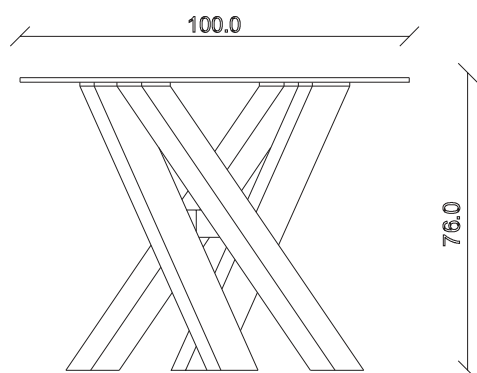

art. T465

L160 x P90 x H76 cm

TAVOLO VISTA FRONTALE LATO CORTO
front view of the short side of the table

TAVOLO VISTA FRONTALE LATO LUNGO
front view of the long side of the table

TAVOLO VISTA DALL'ALTO
table top view

art. T466

L180 x P90 x H76 cm

TAVOLO VISTA FRONTALE LATO CORTO
front view of the short side of the table

TAVOLO VISTA FRONTALE LATO LUNGO
front view of the long side of the table

TAVOLO VISTA DALL'ALTO
table top view

art. T467

L200 x P100 x H76 cm

TAVOLO VISTA FRONTALE LATO CORTO
front view of the short side of the table

TAVOLO VISTA FRONTALE LATO LUNGO
front view of the long side of the table

TAVOLO VISTA DALL'ALTO
table top view

art. T459

diametro 180cm x H76 cm

TAVOLO VISTA FRONTALE LATO CORTO

front view of the short side of the table

TAVOLO VISTA FRONTALE LATO LUNGO

front view of the long side of the table

TAVOLO VISTA DALL'ALTO

table top view