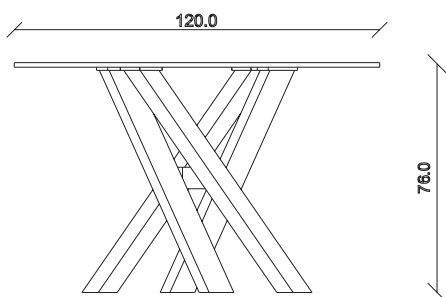

art. T472

L240 x P120 x H76 cm

TAVOLO VISTA FRONTALE LATO CORTO
front view of the short side of the table

TAVOLO VISTA FRONTALE LATO LUNGO
front view of the long side of the table

TAVOLO VISTA DALL'ALTO
table top view

art. T407

L300 x P120 x H76 cm

TAVOLO VISTA FRONTALE LATO CORTO
front view of the short side of the table

TAVOLO VISTA FRONTALE LATO LUNGO
front view of the long side of the table

TAVOLO VISTA DALL'ALTO
table top view

art. T458

diametro 150cm x H76 cm

TAVOLO VISTA FRONTALE LATO CORTO
front view of the short side of the table

TAVOLO VISTA FRONTALE LATO LUNGO
front view of the long side of the table

TAVOLO VISTA DALL'ALTO
table top view

art. T459

diametro 180cm x H76 cm

TAVOLO VISTA FRONTALE LATO CORTO

front view of the short side of the table

TAVOLO VISTA FRONTALE LATO LUNGO

front view of the long side of the table

TAVOLO VISTA DALL'ALTO

table top view