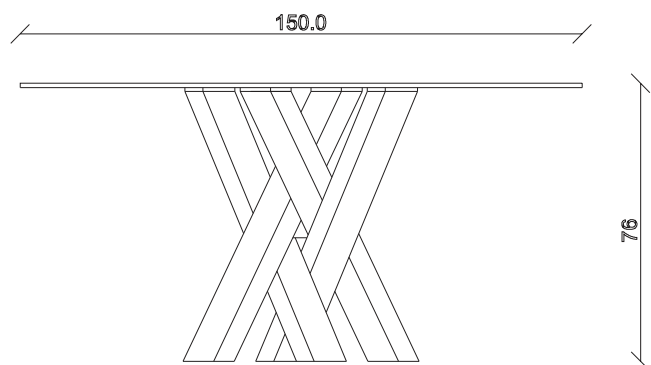

art. T406

L300 x P120 x H76 cm

TAVOLO VISTA FRONTALE LATO CORTO

front view of the short side of the table

TAVOLO VISTA FRONTALE LATO LUNGO

front view of the long side of the table

TAVOLO VISTA DALL'ALTO

table top view

art. T457
diametro 135cm x H76 cm

TAVOLO VISTA FRONTALE LATO CORTO
front view of the short side of the table

TAVOLO VISTA FRONTALE LATO LUNGO
front view of the long side of the table

TAVOLO VISTA DALL'ALTO
table top view

art. T458

diametro 150cm x H76 cm

TAVOLO VISTA FRONTALE LATO CORTO
front view of the short side of the table

TAVOLO VISTA FRONTALE LATO LUNGO
front view of the long side of the table

TAVOLO VISTA DALL'ALTO
table top view

art. T459

diametro 180cm x H76 cm

TAVOLO VISTA FRONTALE LATO CORTO

front view of the short side of the table

TAVOLO VISTA FRONTALE LATO LUNGO

front view of the long side of the table

TAVOLO VISTA DALL'ALTO

table top view