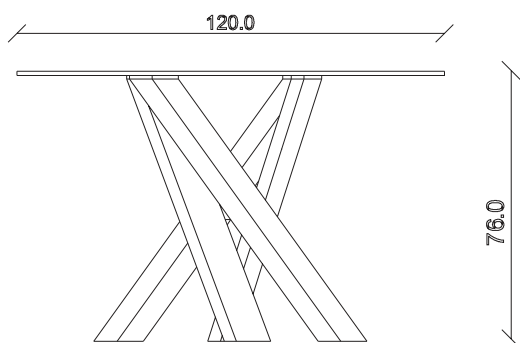

art. T466

L180 x P90 x H76 cm

TAVOLO VISTA FRONTALE LATO CORTO
front view of the short side of the table

TAVOLO VISTA FRONTALE LATO LUNGO
front view of the long side of the table

TAVOLO VISTA DALL'ALTO
table top view

art. T467

L200 x P100 x H76 cm

TAVOLO VISTA FRONTALE LATO CORTO
front view of the short side of the table

TAVOLO VISTA FRONTALE LATO LUNGO
front view of the long side of the table

TAVOLO VISTA DALL'ALTO
table top view

art. T468

L240 x P120 x H76 cm

TAVOLO VISTA FRONTALE LATO CORTO
front view of the short side of the table

TAVOLO VISTA FRONTALE LATO LUNGO
front view of the long side of the table

TAVOLO VISTA DALL'ALTO
table top view

art. T459

diametro 180cm x H76 cm

TAVOLO VISTA FRONTALE LATO CORTO

front view of the short side of the table

TAVOLO VISTA FRONTALE LATO LUNGO

front view of the long side of the table

TAVOLO VISTA DALL'ALTO

table top view