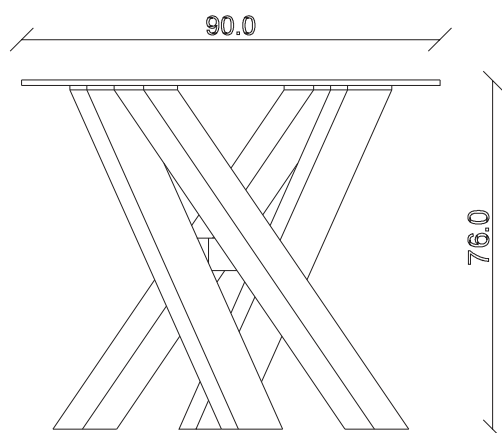

art. T464
L 200 x P120 x H76 cm

TAVOLO VISTA FRONTALE LATO CORTO
front view of the short side of the table

TAVOLO VISTA FRONTALE LATO LUNGO
front view of the long side of the table

TAVOLO VISTA DALL'ALTO
table top view

art. T465

L160 x P90 x H76 cm

TAVOLO VISTA FRONTALE LATO CORTO
front view of the short side of the table

TAVOLO VISTA FRONTALE LATO LUNGO
front view of the long side of the table

TAVOLO VISTA DALL'ALTO
table top view

art. T466

L180 x P90 x H76 cm

TAVOLO VISTA FRONTALE LATO CORTO
front view of the short side of the table

TAVOLO VISTA FRONTALE LATO LUNGO
front view of the long side of the table

TAVOLO VISTA DALL'ALTO
table top view

art. T459

diametro 180cm x H76 cm

TAVOLO VISTA FRONTALE LATO CORTO

front view of the short side of the table

TAVOLO VISTA FRONTALE LATO LUNGO

front view of the long side of the table

TAVOLO VISTA DALL'ALTO

table top view