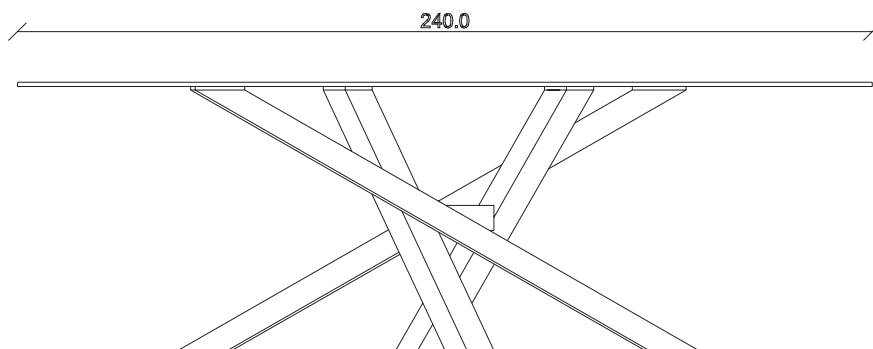

art. T466

L180 x P90 x H76 cm

TAVOLO VISTA FRONTALE LATO CORTO
front view of the short side of the table

TAVOLO VISTA FRONTALE LATO LUNGO
front view of the long side of the table

TAVOLO VISTA DALL'ALTO
table top view

art. T467

L200 x P100 x H76 cm

TAVOLO VISTA FRONTALE LATO CORTO
front view of the short side of the table

TAVOLO VISTA FRONTALE LATO LUNGO
front view of the long side of the table

TAVOLO VISTA DALL'ALTO
table top view

art. T468

L240 x P120 x H76 cm

TAVOLO VISTA FRONTALE LATO CORTO
front view of the short side of the table

TAVOLO VISTA FRONTALE LATO LUNGO
front view of the long side of the table

TAVOLO VISTA DALL'ALTO
table top view

art. T459

diametro 180cm x H76 cm

TAVOLO VISTA FRONTALE LATO CORTO

front view of the short side of the table

TAVOLO VISTA FRONTALE LATO LUNGO

front view of the long side of the table

TAVOLO VISTA DALL'ALTO

table top view