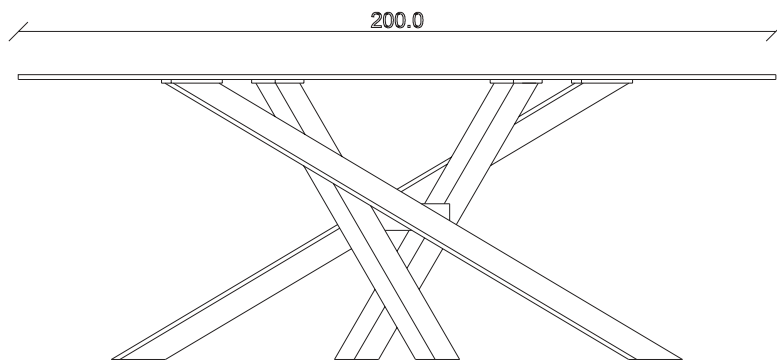

art. T407

L300 x P120 x H76 cm

TAVOLO VISTA FRONTALE LATO CORTO
front view of the short side of the table

TAVOLO VISTA FRONTALE LATO LUNGO
front view of the long side of the table

TAVOLO VISTA DALL'ALTO
table top view

art. T464
L 200 x P120 x H76 cm

TAVOLO VISTA FRONTALE LATO CORTO
front view of the short side of the table

TAVOLO VISTA FRONTALE LATO LUNGO
front view of the long side of the table

TAVOLO VISTA DALL'ALTO
table top view

art. T465

L160 x P90 x H76 cm

TAVOLO VISTA FRONTALE LATO CORTO
front view of the short side of the table

TAVOLO VISTA FRONTALE LATO LUNGO
front view of the long side of the table

TAVOLO VISTA DALL'ALTO
table top view

art. T459

diametro 180cm x H76 cm

TAVOLO VISTA FRONTALE LATO CORTO

front view of the short side of the table

TAVOLO VISTA FRONTALE LATO LUNGO

front view of the long side of the table

TAVOLO VISTA DALL'ALTO

table top view