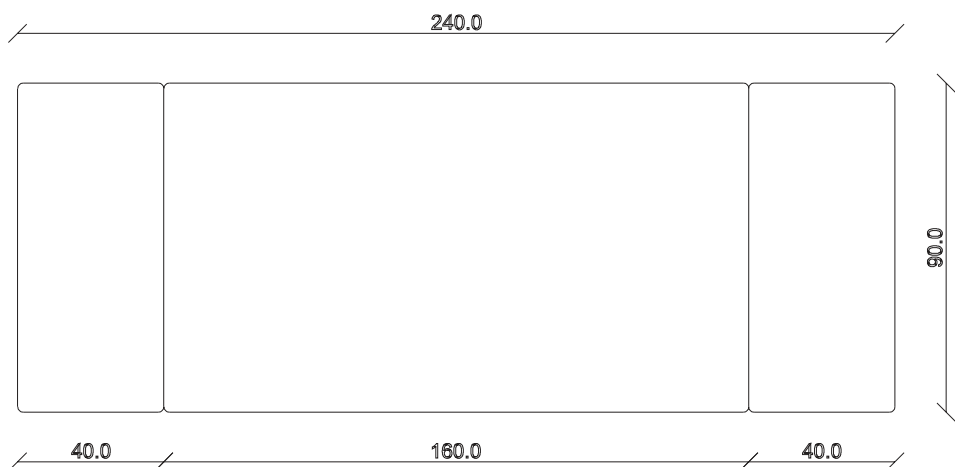

art. T390

L140/220 x P90 x H77 cm

TAVOLO VISTA FRONTALE LATO CORTO  
front view of the short side of the table

TAVOLO VISTA FRONTALE LATO LUNGO  
front view of the long side of the table

TAVOLO VISTA DALL'ALTO  
table top view

art. T391

L 160/240 x P90 x H 77 cm

TAVOLO VISTA FRONTALE LATO CORTO  
front view of the short side of the table

TAVOLO VISTA FRONTALE LATO LUNGO  
front view of the long side of the table

TAVOLO VISTA DALL'ALTO  
table top view

art. T392

L180/260 x P90 x H74 cm

TAVOLO VISTA FRONTALE LATO CORTO  
front view of the short side of the table

TAVOLO VISTA FRONTALE LATO LUNGO  
front view of the long side of the table

TAVOLO VISTA DALL'ALTO  
table top view