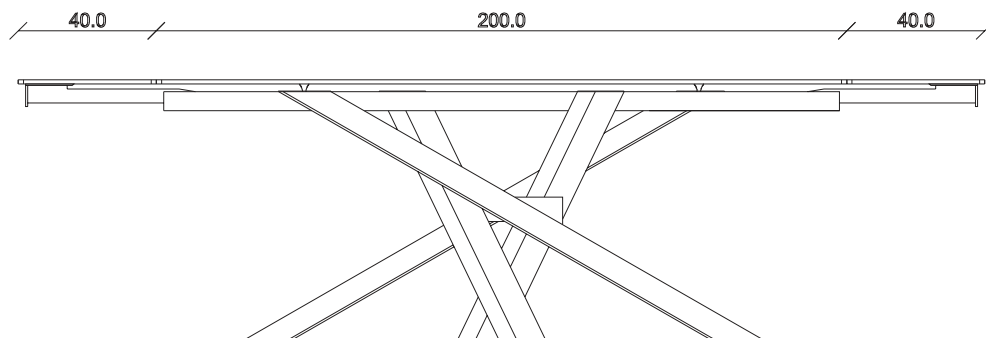

art. T069

L165/245 x P90 x H77 cm

TAVOLO VISTA FRONTALE LATO CORTO  
front view of the short side of the table

TAVOLO VISTA FRONTALE LATO LUNGO  
front view of the long side of the table

TAVOLO VISTA DALL'ALTO  
table top view

art. T070

L180/260 x P90 x H77 cm

TAVOLO VISTA FRONTALE LATO CORTO  
front view of the short side of the table

TAVOLO VISTA FRONTALE LATO LUNGO  
front view of the long side of the table

TAVOLO VISTA DALL'ALTO  
table top view

art. T071

L200/280 x P100 x H77 cm

TAVOLO VISTA FRONTALE LATO CORTO  
front view of the short side of the table

TAVOLO VISTA FRONTALE LATO LUNGO  
front view of the long side of the table

TAVOLO VISTA DALL'ALTO  
table top view

art. T385

L165 x P90 x H75 cm

TAVOLO VISTA FRONTALE LATO CORTO  
front view of the short side of the table

TAVOLO VISTA FRONTALE LATO LUNGO  
front view of the long side of the table

TAVOLO VISTA DALL'ALTO  
table top view