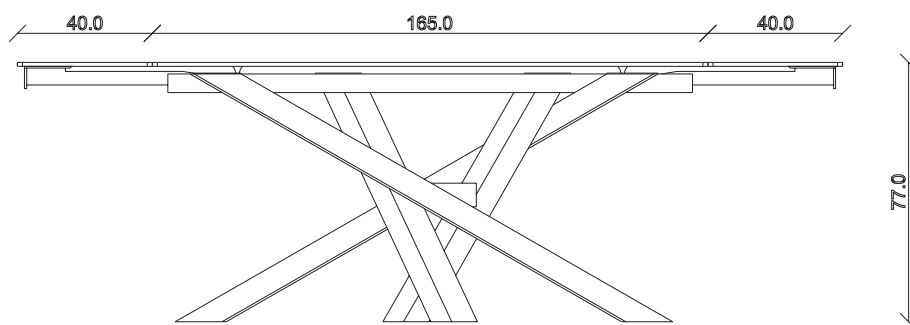

art. T376

diametro 150cm x H74 cm

TAVOLO VISTA FRONTALE LATO CORTO

front view of the short side of the table

TAVOLO VISTA FRONTALE LATO LUNGO

front view of the long side of the table

TAVOLO VISTA DALL'ALTO

table top view

art. T068

L145/225 x P90 x H77 cm

TAVOLO VISTA FRONTALE LATO CORTO  
front view of the short side of the table

TAVOLO VISTA FRONTALE LATO LUNGO  
front view of the long side of the table

TAVOLO VISTA DALL'ALTO  
table top view

art. T069

L165/245 x P90 x H77 cm

TAVOLO VISTA FRONTALE LATO CORTO  
front view of the short side of the table

TAVOLO VISTA FRONTALE LATO LUNGO  
front view of the long side of the table

TAVOLO VISTA DALL'ALTO  
table top view

art. T070

L180/260 x P90 x H77 cm

TAVOLO VISTA FRONTALE LATO CORTO  
front view of the short side of the table

TAVOLO VISTA FRONTALE LATO LUNGO  
front view of the long side of the table

TAVOLO VISTA DALL'ALTO  
table top view