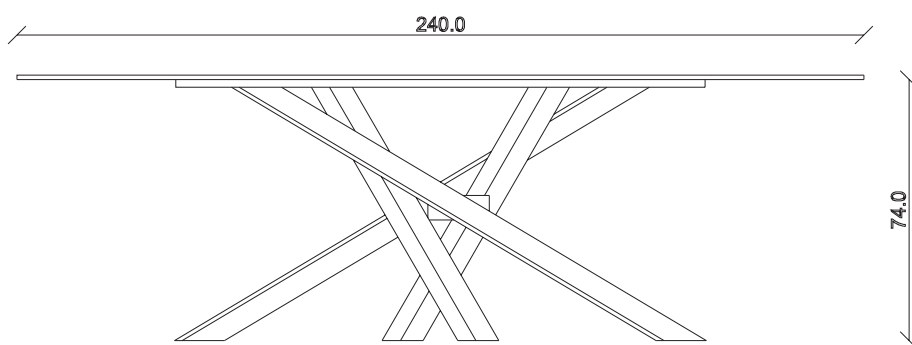

art. T386

L180 x P90 x H75 cm

TAVOLO VISTA FRONTALE LATO CORTO  
front view of the short side of the table

TAVOLO VISTA FRONTALE LATO LUNGO  
front view of the long side of the table

TAVOLO VISTA DALL'ALTO  
table top view

art. T388

L220 x P110 x H75 cm

TAVOLO VISTA FRONTALE LATO CORTO  
front view of the short side of the table

TAVOLO VISTA FRONTALE LATO LUNGO  
front view of the long side of the table

TAVOLO VISTA DALL'ALTO  
table top view

art. T389

L240 x P120 x H75 cm

TAVOLO VISTA FRONTALE LATO CORTO  
front view of the short side of the table

TAVOLO VISTA FRONTALE LATO LUNGO  
front view of the long side of the table

TAVOLO VISTA DALL'ALTO  
table top view

art. T403

L300 x P120 x H75 cm

TAVOLO VISTA FRONTALE LATO CORTO  
front view of the short side of the table

TAVOLO VISTA FRONTALE LATO LUNGO  
front view of the long side of the table

TAVOLO VISTA DALL'ALTO  
table top view