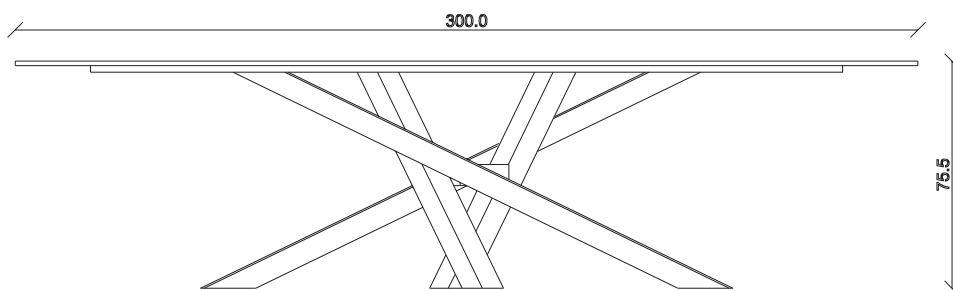

art. T382

L180 x P90 x H75 cm

TAVOLO VISTA FRONTALE LATO CORTO  
front view of the short side of the table

TAVOLO VISTA FRONTALE LATO LUNGO  
front view of the long side of the table

TAVOLO VISTA DALL'ALTO  
table top view

art. T383

L200 x P100 x H75 cm

TAVOLO VISTA FRONTALE LATO CORTO  
front view of the short side of the table

TAVOLO VISTA FRONTALE LATO LUNGO  
front view of the long side of the table

TAVOLO VISTA DALL'ALTO  
table top view

art. T405

L300 x P120 x H74 cm

TAVOLO VISTA FRONTALE LATO CORTO  
front view of the short side of the table

TAVOLO VISTA FRONTALE LATO LUNGO  
front view of the long side of the table

TAVOLO VISTA DALL'ALTO  
table top view

art. T404

L240 x P120 x H75 cm

TAVOLO VISTA FRONTALE LATO CORTO  
front view of the short side of the table

TAVOLO VISTA FRONTALE LATO LUNGO  
front view of the long side of the table

TAVOLO VISTA DALL'ALTO  
table top view