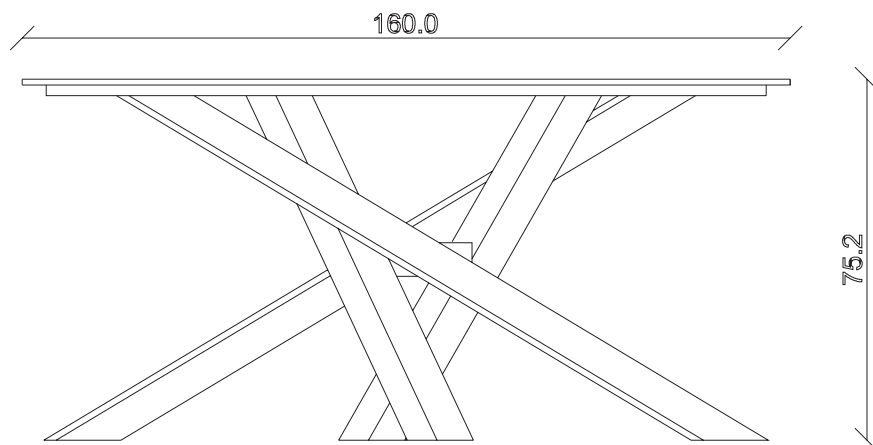

art. T391

L 160/240 x P90 x H 77 cm

TAVOLO VISTA FRONTALE LATO CORTO  
front view of the short side of the table

TAVOLO VISTA FRONTALE LATO LUNGO  
front view of the long side of the table

TAVOLO VISTA DALL'ALTO  
table top view

art. T392

L180/260 x P90 x H74 cm

TAVOLO VISTA FRONTALE LATO CORTO  
front view of the short side of the table

TAVOLO VISTA FRONTALE LATO LUNGO  
front view of the long side of the table

TAVOLO VISTA DALL'ALTO  
table top view

art. T381

L160 x P90 x H75 cm

TAVOLO VISTA FRONTALE LATO CORTO  
front view of the short side of the table

TAVOLO VISTA FRONTALE LATO LUNGO  
front view of the long side of the table

TAVOLO VISTA DALL'ALTO  
table top view

art. T382

L180 x P90 x H75 cm

TAVOLO VISTA FRONTALE LATO CORTO  
front view of the short side of the table

TAVOLO VISTA FRONTALE LATO LUNGO  
front view of the long side of the table

TAVOLO VISTA DALL'ALTO  
table top view