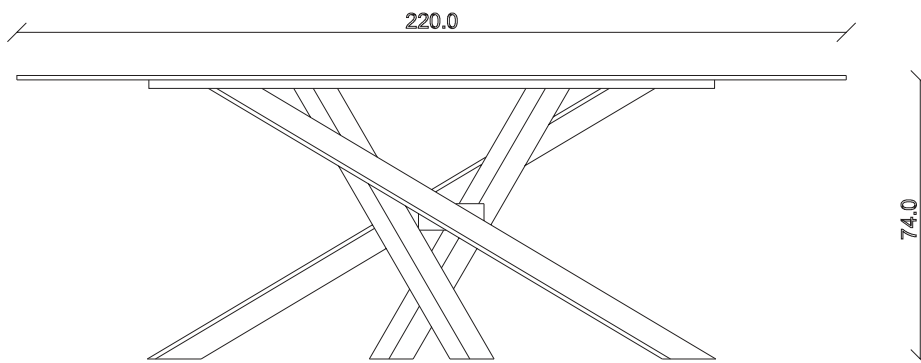

art. T385

L165 x P90 x H75 cm

TAVOLO VISTA FRONTALE LATO CORTO  
front view of the short side of the table

TAVOLO VISTA FRONTALE LATO LUNGO  
front view of the long side of the table

TAVOLO VISTA DALL'ALTO  
table top view

art. T386

L180 x P90 x H75 cm

TAVOLO VISTA FRONTALE LATO CORTO  
front view of the short side of the table

TAVOLO VISTA FRONTALE LATO LUNGO  
front view of the long side of the table

TAVOLO VISTA DALL'ALTO  
table top view

art. T388

L220 x P110 x H75 cm

TAVOLO VISTA FRONTALE LATO CORTO  
front view of the short side of the table

TAVOLO VISTA FRONTALE LATO LUNGO  
front view of the long side of the table

TAVOLO VISTA DALL'ALTO  
table top view

art. T389

L240 x P120 x H75 cm

TAVOLO VISTA FRONTALE LATO CORTO  
front view of the short side of the table

TAVOLO VISTA FRONTALE LATO LUNGO  
front view of the long side of the table

TAVOLO VISTA DALL'ALTO  
table top view