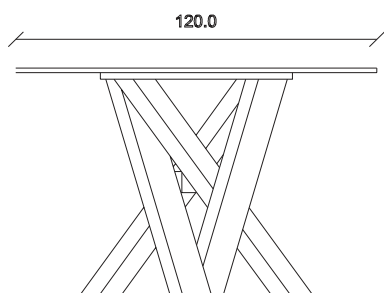

art. T382

L180 x P90 x H75 cm

TAVOLO VISTA FRONTALE LATO CORTO  
front view of the short side of the table

TAVOLO VISTA FRONTALE LATO LUNGO  
front view of the long side of the table

TAVOLO VISTA DALL'ALTO  
table top view

art. T383

L200 x P100 x H75 cm

TAVOLO VISTA FRONTALE LATO CORTO  
front view of the short side of the table

TAVOLO VISTA FRONTALE LATO LUNGO  
front view of the long side of the table

TAVOLO VISTA DALL'ALTO  
table top view

art. T405

L300 x P120 x H74 cm

TAVOLO VISTA FRONTALE LATO CORTO  
front view of the short side of the table

TAVOLO VISTA FRONTALE LATO LUNGO  
front view of the long side of the table

TAVOLO VISTA DALL'ALTO  
table top view

art. T404

L240 x P120 x H75 cm

TAVOLO VISTA FRONTALE LATO CORTO  
front view of the short side of the table

TAVOLO VISTA FRONTALE LATO LUNGO  
front view of the long side of the table

TAVOLO VISTA DALL'ALTO  
table top view