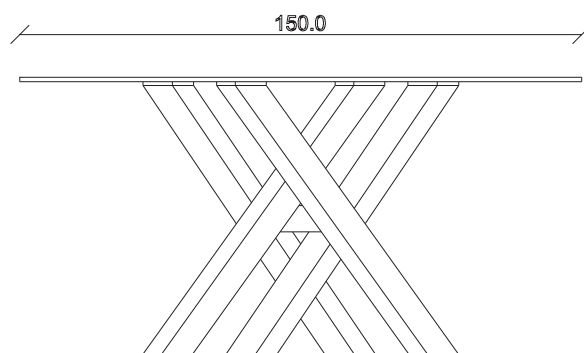

art. T375

diametro 135cm x H75 cm

TAVOLO VISTA FRONTALE LATO CORTO  
front view of the short side of the table

TAVOLO VISTA FRONTALE LATO LUNGO  
front view of the long side of the table

TAVOLO VISTA DALL'ALTO  
table top view

art. T376

diametro 150cm x H74 cm

TAVOLO VISTA FRONTALE LATO CORTO

front view of the short side of the table

TAVOLO VISTA FRONTALE LATO LUNGO

front view of the long side of the table

TAVOLO VISTA DALL'ALTO

table top view

art. T068

L145/225 x P90 x H77 cm

TAVOLO VISTA FRONTALE LATO CORTO  
front view of the short side of the table

TAVOLO VISTA FRONTALE LATO LUNGO  
front view of the long side of the table

TAVOLO VISTA DALL'ALTO  
table top view

art. T069

L165/245 x P90 x H77 cm

TAVOLO VISTA FRONTALE LATO CORTO  
front view of the short side of the table

TAVOLO VISTA FRONTALE LATO LUNGO  
front view of the long side of the table

TAVOLO VISTA DALL'ALTO  
table top view