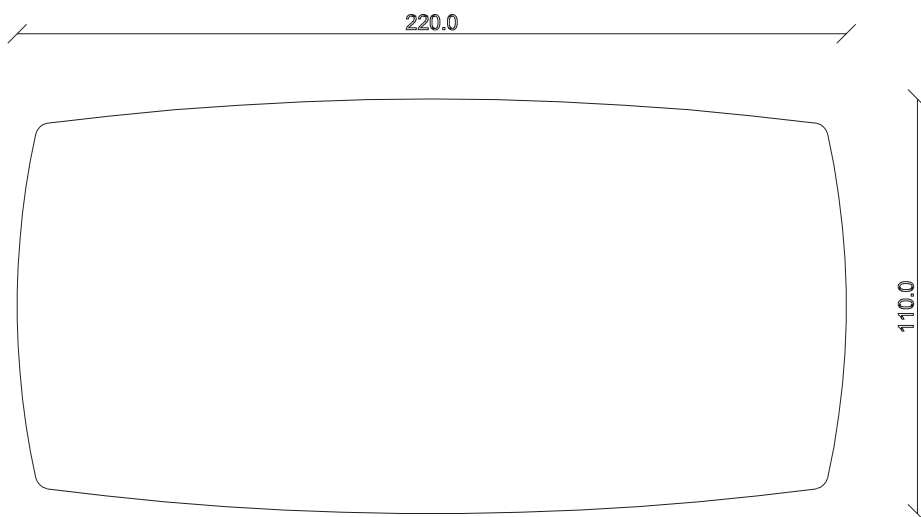

art. T386

L180 x P90 x H75 cm

TAVOLO VISTA FRONTALE LATO CORTO  
front view of the short side of the table

TAVOLO VISTA FRONTALE LATO LUNGO  
front view of the long side of the table

TAVOLO VISTA DALL'ALTO  
table top view

art. T388

L220 x P110 x H75 cm

TAVOLO VISTA FRONTALE LATO CORTO  
front view of the short side of the table

TAVOLO VISTA FRONTALE LATO LUNGO  
front view of the long side of the table

TAVOLO VISTA DALL'ALTO  
table top view

art. T389

L240 x P120 x H75 cm

TAVOLO VISTA FRONTALE LATO CORTO  
front view of the short side of the table

TAVOLO VISTA FRONTALE LATO LUNGO  
front view of the long side of the table

TAVOLO VISTA DALL'ALTO  
table top view