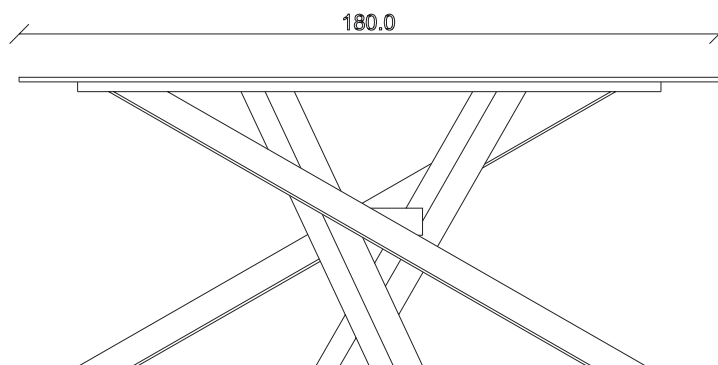

art. T071

L200/280 x P100 x H77 cm

TAVOLO VISTA FRONTALE LATO CORTO  
front view of the short side of the table

TAVOLO VISTA FRONTALE LATO LUNGO  
front view of the long side of the table

TAVOLO VISTA DALL'ALTO  
table top view

art. T385

L165 x P90 x H75 cm

TAVOLO VISTA FRONTALE LATO CORTO  
front view of the short side of the table

TAVOLO VISTA FRONTALE LATO LUNGO  
front view of the long side of the table

TAVOLO VISTA DALL'ALTO  
table top view

art. T386

L180 x P90 x H75 cm

TAVOLO VISTA FRONTALE LATO CORTO  
front view of the short side of the table

TAVOLO VISTA FRONTALE LATO LUNGO  
front view of the long side of the table

TAVOLO VISTA DALL'ALTO  
table top view

art. T388

L220 x P110 x H75 cm

TAVOLO VISTA FRONTALE LATO CORTO  
front view of the short side of the table

TAVOLO VISTA FRONTALE LATO LUNGO  
front view of the long side of the table

TAVOLO VISTA DALL'ALTO  
table top view