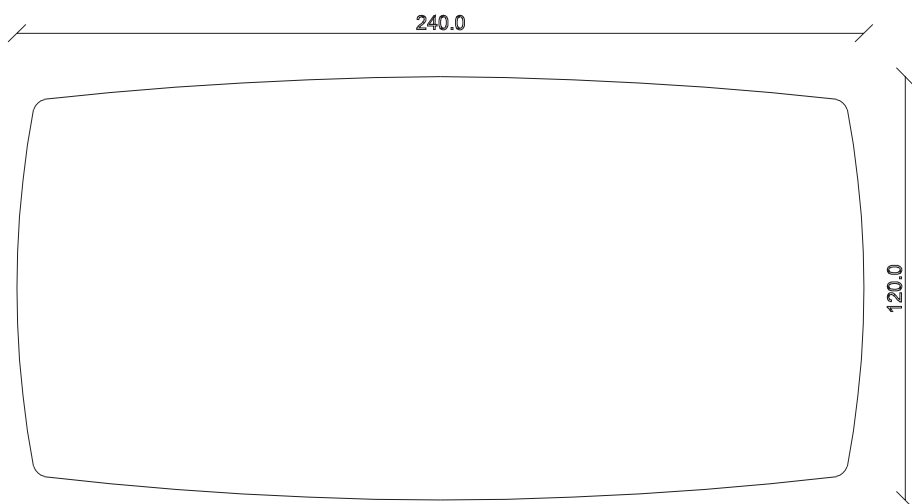

art. T388

L220 x P110 x H75 cm

TAVOLO VISTA FRONTALE LATO CORTO  
front view of the short side of the table

TAVOLO VISTA FRONTALE LATO LUNGO  
front view of the long side of the table

TAVOLO VISTA DALL'ALTO  
table top view

art. T389

L240 x P120 x H75 cm

TAVOLO VISTA FRONTALE LATO CORTO  
front view of the short side of the table

TAVOLO VISTA FRONTALE LATO LUNGO  
front view of the long side of the table

TAVOLO VISTA DALL'ALTO  
table top view

art. T403

L300 x P120 x H75 cm

TAVOLO VISTA FRONTALE LATO CORTO  
front view of the short side of the table

TAVOLO VISTA FRONTALE LATO LUNGO  
front view of the long side of the table

TAVOLO VISTA DALL'ALTO  
table top view

art. T390

L140/220 x P90 x H77 cm

TAVOLO VISTA FRONTALE LATO CORTO  
front view of the short side of the table

TAVOLO VISTA FRONTALE LATO LUNGO  
front view of the long side of the table

TAVOLO VISTA DALL'ALTO  
table top view