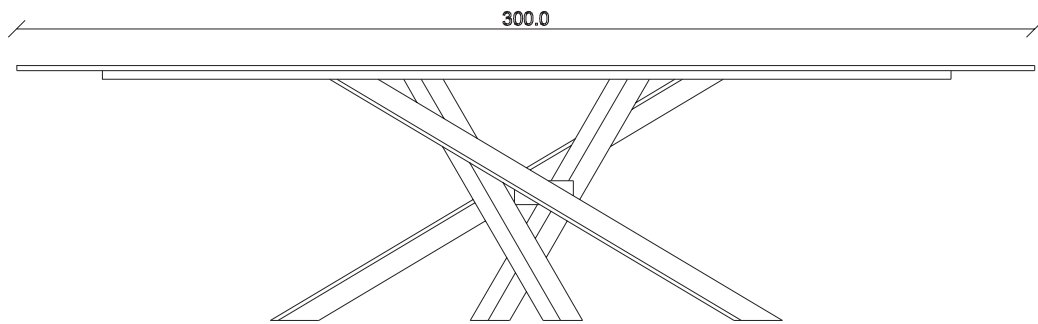

art. T388

L220 x P110 x H75 cm

TAVOLO VISTA FRONTALE LATO CORTO  
front view of the short side of the table

TAVOLO VISTA FRONTALE LATO LUNGO  
front view of the long side of the table

TAVOLO VISTA DALL'ALTO  
table top view

art. T389

L240 x P120 x H75 cm

TAVOLO VISTA FRONTALE LATO CORTO  
front view of the short side of the table

TAVOLO VISTA FRONTALE LATO LUNGO  
front view of the long side of the table

TAVOLO VISTA DALL'ALTO  
table top view

art. T403

L300 x P120 x H75 cm

TAVOLO VISTA FRONTALE LATO CORTO  
front view of the short side of the table

TAVOLO VISTA FRONTALE LATO LUNGO  
front view of the long side of the table

TAVOLO VISTA DALL'ALTO  
table top view