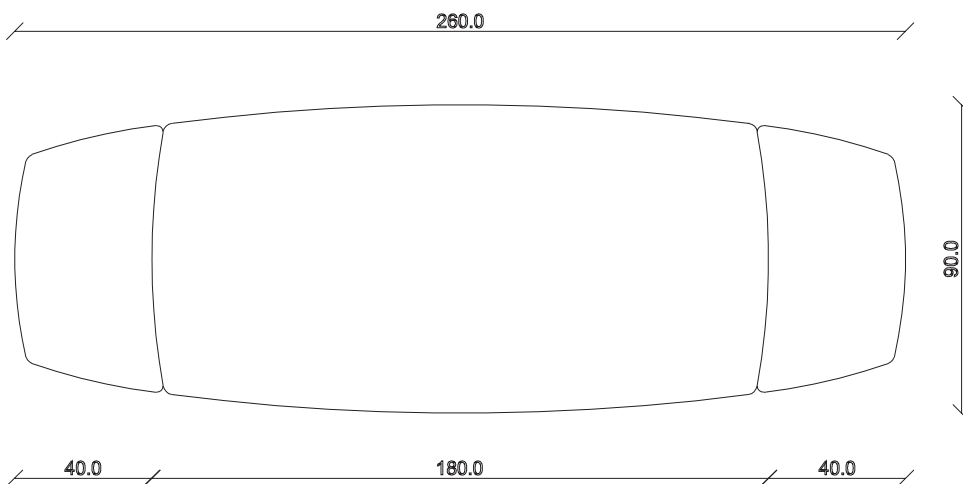

art. T069

L165/245 x P90 x H77 cm

TAVOLO VISTA FRONTALE LATO CORTO  
front view of the short side of the table

TAVOLO VISTA FRONTALE LATO LUNGO  
front view of the long side of the table

TAVOLO VISTA DALL'ALTO  
table top view

art. T070

L180/260 x P90 x H77 cm

TAVOLO VISTA FRONTALE LATO CORTO  
front view of the short side of the table

TAVOLO VISTA FRONTALE LATO LUNGO  
front view of the long side of the table

TAVOLO VISTA DALL'ALTO  
table top view

art. T071

L200/280 x P100 x H77 cm

TAVOLO VISTA FRONTALE LATO CORTO  
front view of the short side of the table

TAVOLO VISTA FRONTALE LATO LUNGO  
front view of the long side of the table

TAVOLO VISTA DALL'ALTO  
table top view

art. T385

L165 x P90 x H75 cm

TAVOLO VISTA FRONTALE LATO CORTO  
front view of the short side of the table

TAVOLO VISTA FRONTALE LATO LUNGO  
front view of the long side of the table

TAVOLO VISTA DALL'ALTO  
table top view