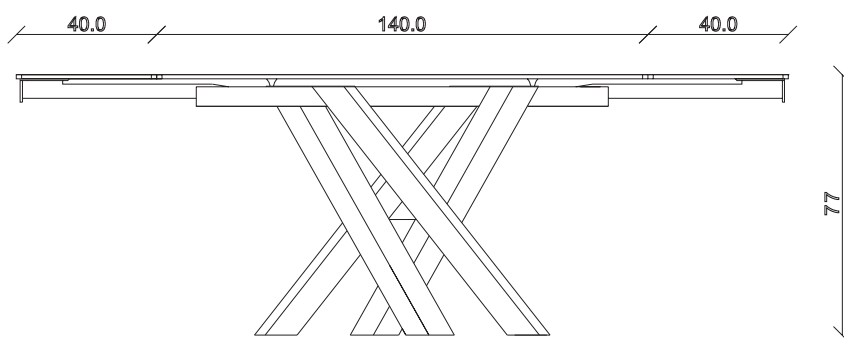

art. T389

L240 x P120 x H75 cm

TAVOLO VISTA FRONTALE LATO CORTO  
front view of the short side of the table

TAVOLO VISTA FRONTALE LATO LUNGO  
front view of the long side of the table

TAVOLO VISTA DALL'ALTO  
table top view

art. T403

L300 x P120 x H75 cm

TAVOLO VISTA FRONTALE LATO CORTO  
front view of the short side of the table

TAVOLO VISTA FRONTALE LATO LUNGO  
front view of the long side of the table

TAVOLO VISTA DALL'ALTO  
table top view

art. T390

L140/220 x P90 x H77 cm

TAVOLO VISTA FRONTALE LATO CORTO  
front view of the short side of the table

TAVOLO VISTA FRONTALE LATO LUNGO  
front view of the long side of the table

TAVOLO VISTA DALL'ALTO  
table top view

art. T391

L 160/240 x P90 x H 77 cm

TAVOLO VISTA FRONTALE LATO CORTO  
front view of the short side of the table

TAVOLO VISTA FRONTALE LATO LUNGO  
front view of the long side of the table

TAVOLO VISTA DALL'ALTO  
table top view