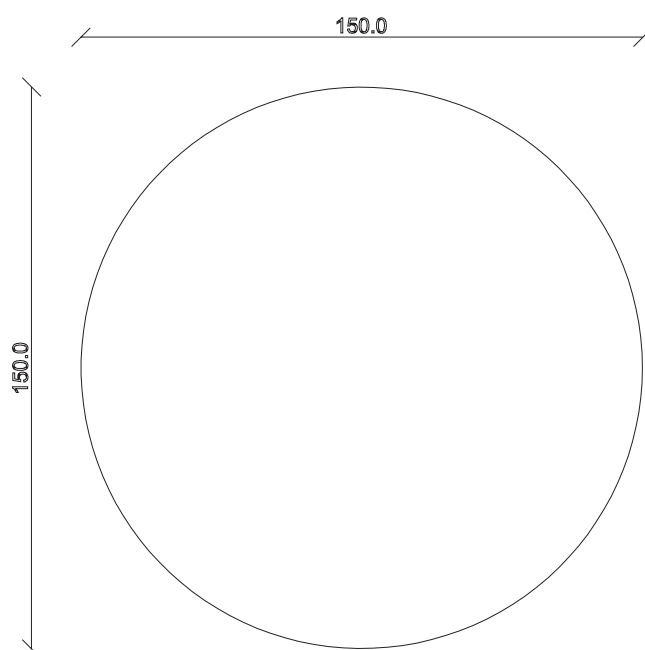

art. T375

diametro 135cm x H75 cm

TAVOLO VISTA FRONTALE LATO CORTO  
front view of the short side of the table

TAVOLO VISTA FRONTALE LATO LUNGO  
front view of the long side of the table

TAVOLO VISTA DALL'ALTO  
table top view

art. T376

diametro 150cm x H74 cm

TAVOLO VISTA FRONTALE LATO CORTO

front view of the short side of the table

TAVOLO VISTA FRONTALE LATO LUNGO

front view of the long side of the table

TAVOLO VISTA DALL'ALTO

table top view

art. T068

L145/225 x P90 x H77 cm

TAVOLO VISTA FRONTALE LATO CORTO  
front view of the short side of the table

TAVOLO VISTA FRONTALE LATO LUNGO  
front view of the long side of the table

TAVOLO VISTA DALL'ALTO  
table top view

art. T070

L180/260 x P90 x H77 cm

TAVOLO VISTA FRONTALE LATO CORTO  
front view of the short side of the table

TAVOLO VISTA FRONTALE LATO LUNGO  
front view of the long side of the table

TAVOLO VISTA DALL'ALTO  
table top view