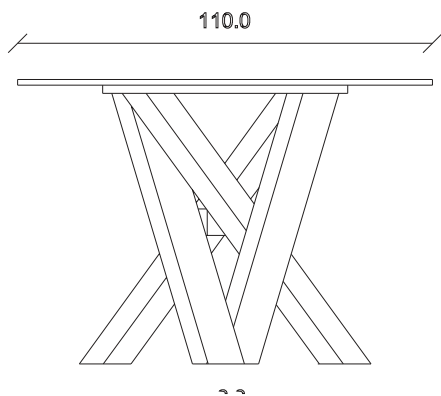

art. T071

L200/280 x P100 x H77 cm

TAVOLO VISTA FRONTALE LATO CORTO  
front view of the short side of the table

TAVOLO VISTA FRONTALE LATO LUNGO  
front view of the long side of the table

TAVOLO VISTA DALL'ALTO  
table top view

art. T385

L165 x P90 x H75 cm

TAVOLO VISTA FRONTALE LATO CORTO  
front view of the short side of the table

TAVOLO VISTA FRONTALE LATO LUNGO  
front view of the long side of the table

TAVOLO VISTA DALL'ALTO  
table top view

art. T386

L180 x P90 x H75 cm

TAVOLO VISTA FRONTALE LATO CORTO  
front view of the short side of the table

TAVOLO VISTA FRONTALE LATO LUNGO  
front view of the long side of the table

TAVOLO VISTA DALL'ALTO  
table top view

art. T388

L220 x P110 x H75 cm

TAVOLO VISTA FRONTALE LATO CORTO  
front view of the short side of the table

TAVOLO VISTA FRONTALE LATO LUNGO  
front view of the long side of the table

TAVOLO VISTA DALL'ALTO  
table top view