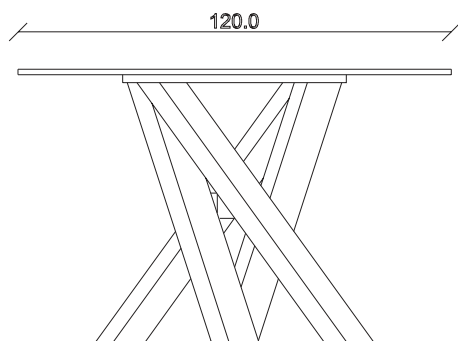

art. T382

L180 x P90 x H75 cm

TAVOLO VISTA FRONTALE LATO CORTO  
front view of the short side of the table

TAVOLO VISTA FRONTALE LATO LUNGO  
front view of the long side of the table

TAVOLO VISTA DALL'ALTO  
table top view

art. T383

L200 x P100 x H75 cm

TAVOLO VISTA FRONTALE LATO CORTO  
front view of the short side of the table

TAVOLO VISTA FRONTALE LATO LUNGO  
front view of the long side of the table

TAVOLO VISTA DALL'ALTO  
table top view

art. T405

L300 x P120 x H74 cm

TAVOLO VISTA FRONTALE LATO CORTO  
front view of the short side of the table

TAVOLO VISTA FRONTALE LATO LUNGO  
front view of the long side of the table

TAVOLO VISTA DALL'ALTO  
table top view

art. T404

L240 x P120 x H75 cm

TAVOLO VISTA FRONTALE LATO CORTO  
front view of the short side of the table

TAVOLO VISTA FRONTALE LATO LUNGO  
front view of the long side of the table

TAVOLO VISTA DALL'ALTO  
table top view