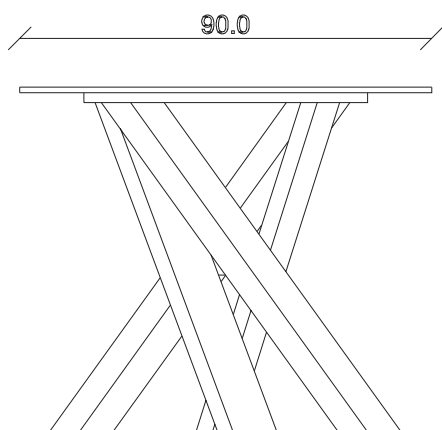

art. T392

L180/260 x P90 x H74 cm

TAVOLO VISTA FRONTALE LATO CORTO  
front view of the short side of the table

TAVOLO VISTA FRONTALE LATO LUNGO  
front view of the long side of the table

TAVOLO VISTA DALL'ALTO  
table top view

art. T381

L160 x P90 x H75 cm

TAVOLO VISTA FRONTALE LATO CORTO  
front view of the short side of the table

TAVOLO VISTA FRONTALE LATO LUNGO  
front view of the long side of the table

TAVOLO VISTA DALL'ALTO  
table top view

art. T382

L180 x P90 x H75 cm

TAVOLO VISTA FRONTALE LATO CORTO  
front view of the short side of the table

TAVOLO VISTA FRONTALE LATO LUNGO  
front view of the long side of the table

TAVOLO VISTA DALL'ALTO  
table top view

art. T383

L200 x P100 x H75 cm

TAVOLO VISTA FRONTALE LATO CORTO  
front view of the short side of the table

TAVOLO VISTA FRONTALE LATO LUNGO  
front view of the long side of the table

TAVOLO VISTA DALL'ALTO  
table top view