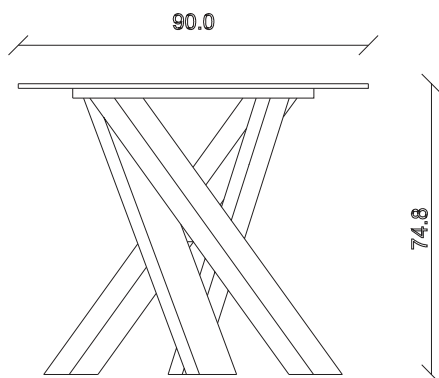

art. T071

L200/280 x P100 x H77 cm

TAVOLO VISTA FRONTALE LATO CORTO  
front view of the short side of the table

TAVOLO VISTA FRONTALE LATO LUNGO  
front view of the long side of the table

TAVOLO VISTA DALL'ALTO  
table top view

art. T385

L165 x P90 x H75 cm

TAVOLO VISTA FRONTALE LATO CORTO  
front view of the short side of the table

TAVOLO VISTA FRONTALE LATO LUNGO  
front view of the long side of the table

TAVOLO VISTA DALL'ALTO  
table top view

art. T386

L180 x P90 x H75 cm

TAVOLO VISTA FRONTALE LATO CORTO  
front view of the short side of the table

TAVOLO VISTA FRONTALE LATO LUNGO  
front view of the long side of the table

TAVOLO VISTA DALL'ALTO  
table top view

art. T388

L220 x P110 x H75 cm

TAVOLO VISTA FRONTALE LATO CORTO  
front view of the short side of the table

TAVOLO VISTA FRONTALE LATO LUNGO  
front view of the long side of the table

TAVOLO VISTA DALL'ALTO  
table top view