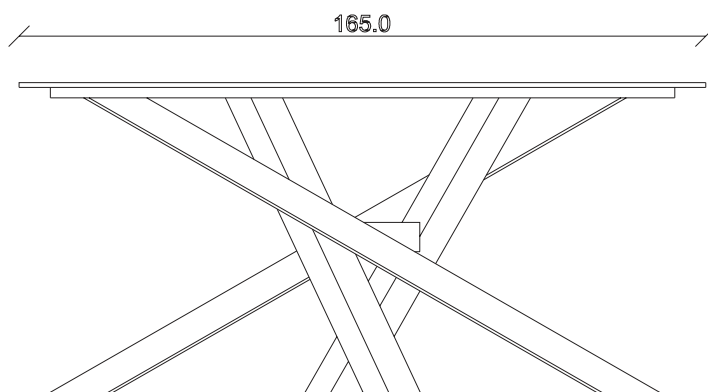

art. T070

L180/260 x P90 x H77 cm

TAVOLO VISTA FRONTALE LATO CORTO  
front view of the short side of the table

TAVOLO VISTA FRONTALE LATO LUNGO  
front view of the long side of the table

TAVOLO VISTA DALL'ALTO  
table top view

art. T071

L200/280 x P100 x H77 cm

TAVOLO VISTA FRONTALE LATO CORTO  
front view of the short side of the table

TAVOLO VISTA FRONTALE LATO LUNGO  
front view of the long side of the table

TAVOLO VISTA DALL'ALTO  
table top view

art. T385

L165 x P90 x H75 cm

TAVOLO VISTA FRONTALE LATO CORTO  
front view of the short side of the table

TAVOLO VISTA FRONTALE LATO LUNGO  
front view of the long side of the table

TAVOLO VISTA DALL'ALTO  
table top view

art. T386

L180 x P90 x H75 cm

TAVOLO VISTA FRONTALE LATO CORTO  
front view of the short side of the table

TAVOLO VISTA FRONTALE LATO LUNGO  
front view of the long side of the table

TAVOLO VISTA DALL'ALTO  
table top view