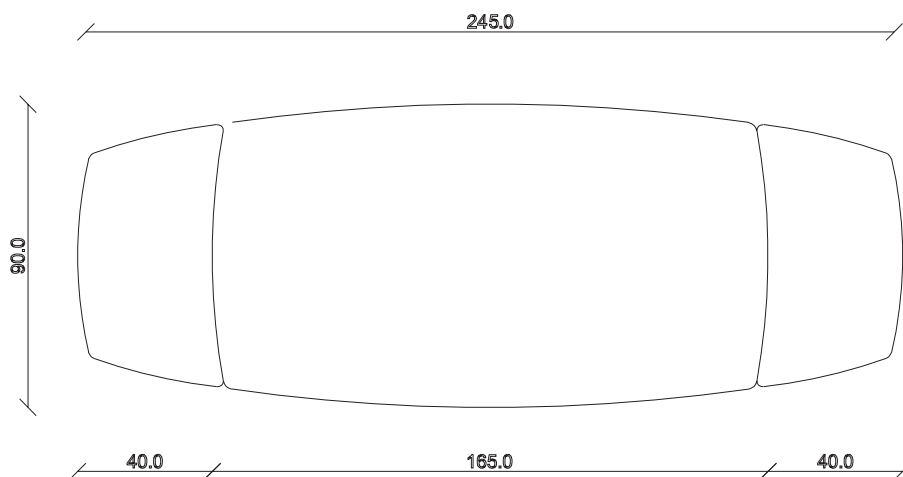

art. T068

L145/225 x P90 x H77 cm

TAVOLO VISTA FRONTALE LATO CORTO  
front view of the short side of the table

TAVOLO VISTA FRONTALE LATO LUNGO  
front view of the long side of the table

TAVOLO VISTA DALL'ALTO  
table top view

art. T069

L165/245 x P90 x H77 cm

TAVOLO VISTA FRONTALE LATO CORTO  
front view of the short side of the table

TAVOLO VISTA FRONTALE LATO LUNGO  
front view of the long side of the table

TAVOLO VISTA DALL'ALTO  
table top view

art. T070

L180/260 x P90 x H77 cm

TAVOLO VISTA FRONTALE LATO CORTO  
front view of the short side of the table

TAVOLO VISTA FRONTALE LATO LUNGO  
front view of the long side of the table

TAVOLO VISTA DALL'ALTO  
table top view

art. T071

L200/280 x P100 x H77 cm

TAVOLO VISTA FRONTALE LATO CORTO  
front view of the short side of the table

TAVOLO VISTA FRONTALE LATO LUNGO  
front view of the long side of the table

TAVOLO VISTA DALL'ALTO  
table top view