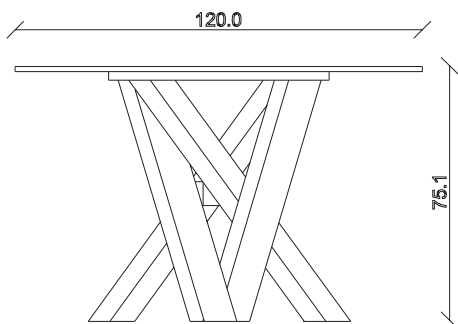

art. T388

L220 x P110 x H75 cm

TAVOLO VISTA FRONTALE LATO CORTO  
front view of the short side of the table

TAVOLO VISTA FRONTALE LATO LUNGO  
front view of the long side of the table

TAVOLO VISTA DALL'ALTO  
table top view

art. T389

L240 x P120 x H75 cm

TAVOLO VISTA FRONTALE LATO CORTO  
front view of the short side of the table

TAVOLO VISTA FRONTALE LATO LUNGO  
front view of the long side of the table

TAVOLO VISTA DALL'ALTO  
table top view

art. T403

L300 x P120 x H75 cm

TAVOLO VISTA FRONTALE LATO CORTO  
front view of the short side of the table

TAVOLO VISTA FRONTALE LATO LUNGO  
front view of the long side of the table

TAVOLO VISTA DALL'ALTO  
table top view

art. T390

L140/220 x P90 x H77 cm

TAVOLO VISTA FRONTALE LATO CORTO  
front view of the short side of the table

TAVOLO VISTA FRONTALE LATO LUNGO  
front view of the long side of the table

TAVOLO VISTA DALL'ALTO  
table top view