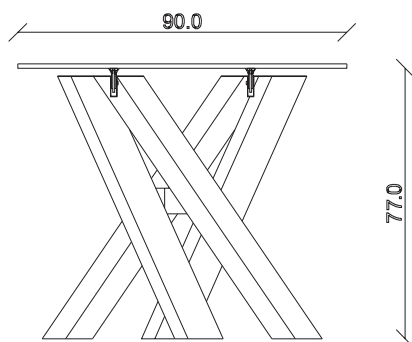

art. T403

L300 x P120 x H75 cm

TAVOLO VISTA FRONTALE LATO CORTO  
front view of the short side of the table

TAVOLO VISTA FRONTALE LATO LUNGO  
front view of the long side of the table

TAVOLO VISTA DALL'ALTO  
table top view

art. T390

L140/220 x P90 x H77 cm

TAVOLO VISTA FRONTALE LATO CORTO  
front view of the short side of the table

TAVOLO VISTA FRONTALE LATO LUNGO  
front view of the long side of the table

TAVOLO VISTA DALL'ALTO  
table top view

art. T391

L 160/240 x P90 x H 77 cm

TAVOLO VISTA FRONTALE LATO CORTO  
front view of the short side of the table

TAVOLO VISTA FRONTALE LATO LUNGO  
front view of the long side of the table

TAVOLO VISTA DALL'ALTO  
table top view

art. T392

L180/260 x P90 x H74 cm

TAVOLO VISTA FRONTALE LATO CORTO  
front view of the short side of the table

TAVOLO VISTA FRONTALE LATO LUNGO  
front view of the long side of the table

TAVOLO VISTA DALL'ALTO  
table top view