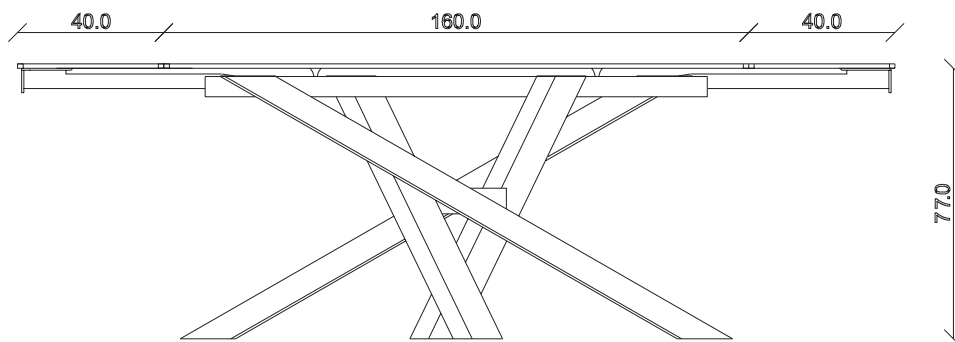

art. T403

L300 x P120 x H75 cm

TAVOLO VISTA FRONTALE LATO CORTO  
front view of the short side of the table

TAVOLO VISTA FRONTALE LATO LUNGO  
front view of the long side of the table

TAVOLO VISTA DALL'ALTO  
table top view

art. T390

L140/220 x P90 x H77 cm

TAVOLO VISTA FRONTALE LATO CORTO  
front view of the short side of the table

TAVOLO VISTA FRONTALE LATO LUNGO  
front view of the long side of the table

TAVOLO VISTA DALL'ALTO  
table top view

art. T391

L 160/240 x P90 x H 77 cm

TAVOLO VISTA FRONTALE LATO CORTO  
front view of the short side of the table

TAVOLO VISTA FRONTALE LATO LUNGO  
front view of the long side of the table

TAVOLO VISTA DALL'ALTO  
table top view

art. T392

L180/260 x P90 x H74 cm

TAVOLO VISTA FRONTALE LATO CORTO  
front view of the short side of the table

TAVOLO VISTA FRONTALE LATO LUNGO  
front view of the long side of the table

TAVOLO VISTA DALL'ALTO  
table top view