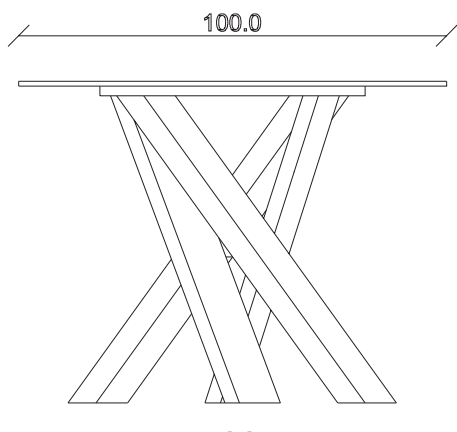

art. T381

L160 x P90 x H75 cm

TAVOLO VISTA FRONTALE LATO CORTO  
front view of the short side of the table

TAVOLO VISTA FRONTALE LATO LUNGO  
front view of the long side of the table

TAVOLO VISTA DALL'ALTO  
table top view

art. T382

L180 x P90 x H75 cm

TAVOLO VISTA FRONTALE LATO CORTO  
front view of the short side of the table

TAVOLO VISTA FRONTALE LATO LUNGO  
front view of the long side of the table

TAVOLO VISTA DALL'ALTO  
table top view

art. T383

L200 x P100 x H75 cm

TAVOLO VISTA FRONTALE LATO CORTO  
front view of the short side of the table

TAVOLO VISTA FRONTALE LATO LUNGO  
front view of the long side of the table

TAVOLO VISTA DALL'ALTO  
table top view