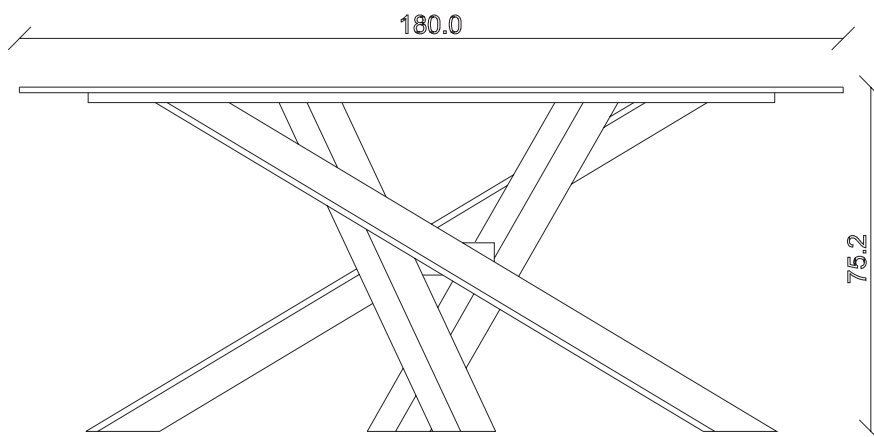

art. T392

L180/260 x P90 x H74 cm

TAVOLO VISTA FRONTALE LATO CORTO  
front view of the short side of the table

TAVOLO VISTA FRONTALE LATO LUNGO  
front view of the long side of the table

TAVOLO VISTA DALL'ALTO  
table top view

art. T381

L160 x P90 x H75 cm

TAVOLO VISTA FRONTALE LATO CORTO  
front view of the short side of the table

TAVOLO VISTA FRONTALE LATO LUNGO  
front view of the long side of the table

TAVOLO VISTA DALL'ALTO  
table top view

art. T382

L180 x P90 x H75 cm

TAVOLO VISTA FRONTALE LATO CORTO  
front view of the short side of the table

TAVOLO VISTA FRONTALE LATO LUNGO  
front view of the long side of the table

TAVOLO VISTA DALL'ALTO  
table top view

art. T383

L200 x P100 x H75 cm

TAVOLO VISTA FRONTALE LATO CORTO  
front view of the short side of the table

TAVOLO VISTA FRONTALE LATO LUNGO  
front view of the long side of the table

TAVOLO VISTA DALL'ALTO  
table top view