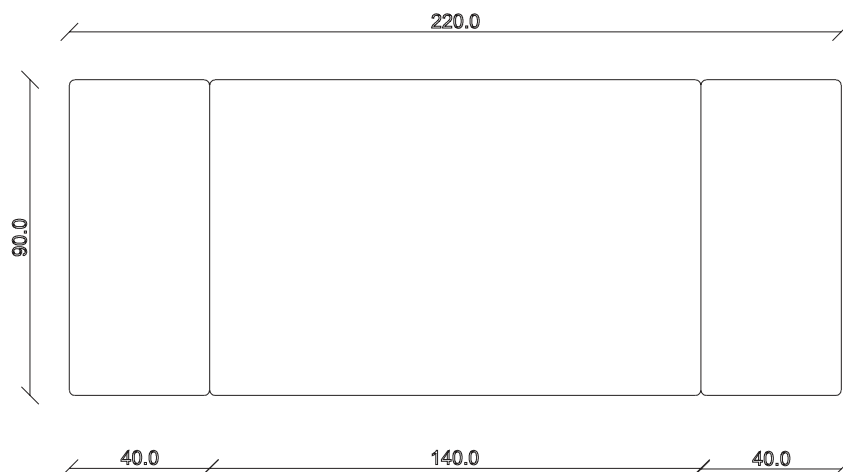

art. T390

L140/220 x P90 x H77 cm

TAVOLO VISTA FRONTALE LATO CORTO  
front view of the short side of the table

TAVOLO VISTA FRONTALE LATO LUNGO  
front view of the long side of the table

TAVOLO VISTA DALL'ALTO  
table top view

art. T391

L 160/240 x P90 x H 77 cm

TAVOLO VISTA FRONTALE LATO CORTO  
front view of the short side of the table

TAVOLO VISTA FRONTALE LATO LUNGO  
front view of the long side of the table

TAVOLO VISTA DALL'ALTO  
table top view