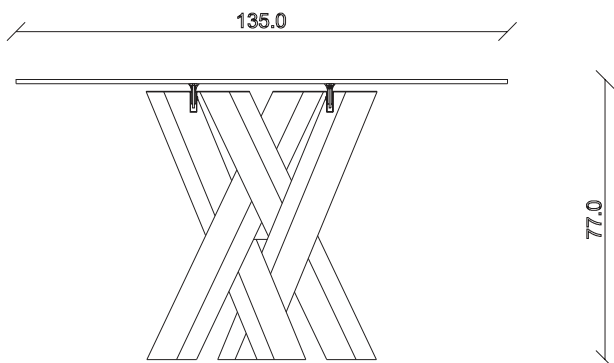

art. T375

diametro 135cm x H75 cm

TAVOLO VISTA FRONTALE LATO CORTO  
front view of the short side of the table

TAVOLO VISTA FRONTALE LATO LUNGO  
front view of the long side of the table

TAVOLO VISTA DALL'ALTO  
table top view

art. T376

diametro 150cm x H74 cm

TAVOLO VISTA FRONTALE LATO CORTO

front view of the short side of the table

TAVOLO VISTA FRONTALE LATO LUNGO

front view of the long side of the table

TAVOLO VISTA DALL'ALTO

table top view

art. T068

L145/225 x P90 x H77 cm

TAVOLO VISTA FRONTALE LATO CORTO  
front view of the short side of the table

TAVOLO VISTA FRONTALE LATO LUNGO  
front view of the long side of the table

TAVOLO VISTA DALL'ALTO  
table top view

art. T069

L165/245 x P90 x H77 cm

TAVOLO VISTA FRONTALE LATO CORTO  
front view of the short side of the table

TAVOLO VISTA FRONTALE LATO LUNGO  
front view of the long side of the table

TAVOLO VISTA DALL'ALTO  
table top view