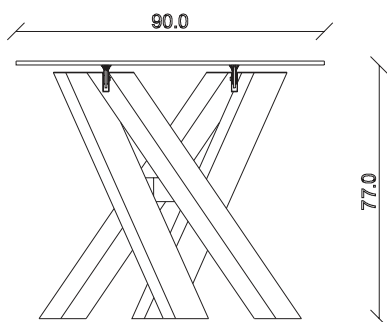

art. T068

L145/225 x P90 x H77 cm

TAVOLO VISTA FRONTALE LATO CORTO  
front view of the short side of the table

TAVOLO VISTA FRONTALE LATO LUNGO  
front view of the long side of the table

TAVOLO VISTA DALL'ALTO  
table top view

art. T069

L165/245 x P90 x H77 cm

TAVOLO VISTA FRONTALE LATO CORTO  
front view of the short side of the table

TAVOLO VISTA FRONTALE LATO LUNGO  
front view of the long side of the table

TAVOLO VISTA DALL'ALTO  
table top view

art. T070

L180/260 x P90 x H77 cm

TAVOLO VISTA FRONTALE LATO CORTO  
front view of the short side of the table

TAVOLO VISTA FRONTALE LATO LUNGO  
front view of the long side of the table

TAVOLO VISTA DALL'ALTO  
table top view

art. T071

L200/280 x P100 x H77 cm

TAVOLO VISTA FRONTALE LATO CORTO  
front view of the short side of the table

TAVOLO VISTA FRONTALE LATO LUNGO  
front view of the long side of the table

TAVOLO VISTA DALL'ALTO  
table top view