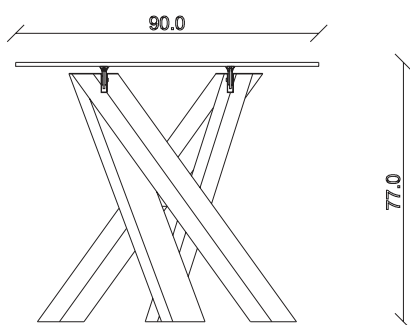

art. T375

diametro 135cm x H75 cm

TAVOLO VISTA FRONTALE LATO CORTO  
front view of the short side of the table

TAVOLO VISTA FRONTALE LATO LUNGO  
front view of the long side of the table

TAVOLO VISTA DALL'ALTO  
table top view

art. T376

diametro 150cm x H74 cm

TAVOLO VISTA FRONTALE LATO CORTO

front view of the short side of the table

TAVOLO VISTA FRONTALE LATO LUNGO

front view of the long side of the table

TAVOLO VISTA DALL'ALTO

table top view

art. T068

L145/225 x P90 x H77 cm

TAVOLO VISTA FRONTALE LATO CORTO  
front view of the short side of the table

TAVOLO VISTA FRONTALE LATO LUNGO  
front view of the long side of the table

TAVOLO VISTA DALL'ALTO  
table top view

art. T069

L165/245 x P90 x H77 cm

TAVOLO VISTA FRONTALE LATO CORTO  
front view of the short side of the table

TAVOLO VISTA FRONTALE LATO LUNGO  
front view of the long side of the table

TAVOLO VISTA DALL'ALTO  
table top view