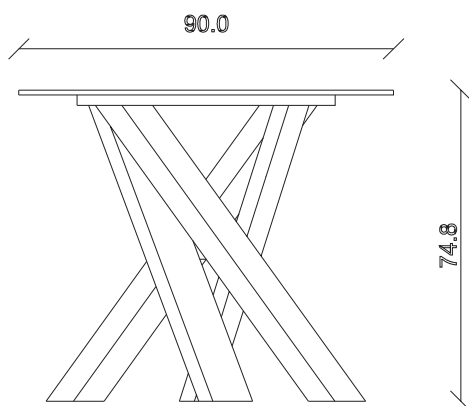

art. T070

L180/260 x P90 x H77 cm

TAVOLO VISTA FRONTALE LATO CORTO  
front view of the short side of the table

TAVOLO VISTA FRONTALE LATO LUNGO  
front view of the long side of the table

TAVOLO VISTA DALL'ALTO  
table top view

art. T071

L200/280 x P100 x H77 cm

TAVOLO VISTA FRONTALE LATO CORTO  
front view of the short side of the table

TAVOLO VISTA FRONTALE LATO LUNGO  
front view of the long side of the table

TAVOLO VISTA DALL'ALTO  
table top view

art. T385

L165 x P90 x H75 cm

TAVOLO VISTA FRONTALE LATO CORTO  
front view of the short side of the table

TAVOLO VISTA FRONTALE LATO LUNGO  
front view of the long side of the table

TAVOLO VISTA DALL'ALTO  
table top view

art. T386

L180 x P90 x H75 cm

TAVOLO VISTA FRONTALE LATO CORTO  
front view of the short side of the table

TAVOLO VISTA FRONTALE LATO LUNGO  
front view of the long side of the table

TAVOLO VISTA DALL'ALTO  
table top view