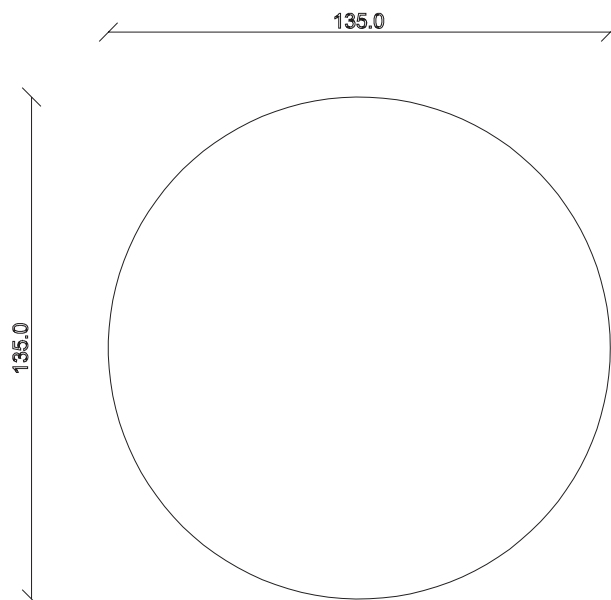

art. T375

diametro 135cm x H75 cm

TAVOLO VISTA FRONTALE LATO CORTO  
front view of the short side of the table

TAVOLO VISTA FRONTALE LATO LUNGO  
front view of the long side of the table

TAVOLO VISTA DALL'ALTO  
table top view

art. T376

diametro 150cm x H74 cm

TAVOLO VISTA FRONTALE LATO CORTO

front view of the short side of the table

TAVOLO VISTA FRONTALE LATO LUNGO

front view of the long side of the table

TAVOLO VISTA DALL'ALTO

table top view

art. T068

L145/225 x P90 x H77 cm

TAVOLO VISTA FRONTALE LATO CORTO  
front view of the short side of the table

TAVOLO VISTA FRONTALE LATO LUNGO  
front view of the long side of the table

TAVOLO VISTA DALL'ALTO  
table top view

art. T070

L180/260 x P90 x H77 cm

TAVOLO VISTA FRONTALE LATO CORTO  
front view of the short side of the table

TAVOLO VISTA FRONTALE LATO LUNGO  
front view of the long side of the table

TAVOLO VISTA DALL'ALTO  
table top view