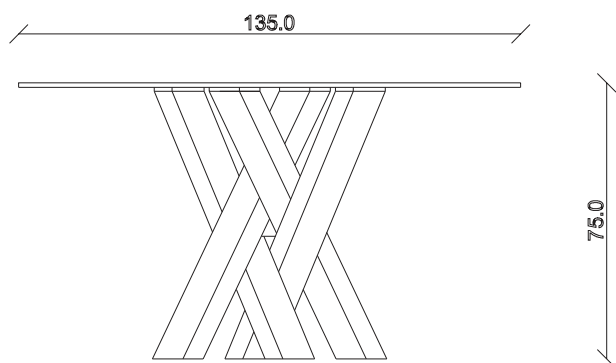

art. T375

diametro 135cm x H75 cm

TAVOLO VISTA FRONTALE LATO CORTO  
front view of the short side of the table

TAVOLO VISTA FRONTALE LATO LUNGO  
front view of the long side of the table

TAVOLO VISTA DALL'ALTO  
table top view

art. T376

diametro 150cm x H74 cm

TAVOLO VISTA FRONTALE LATO CORTO

front view of the short side of the table

TAVOLO VISTA FRONTALE LATO LUNGO

front view of the long side of the table

TAVOLO VISTA DALL'ALTO

table top view

art. T068

L145/225 x P90 x H77 cm

TAVOLO VISTA FRONTALE LATO CORTO  
front view of the short side of the table

TAVOLO VISTA FRONTALE LATO LUNGO  
front view of the long side of the table

TAVOLO VISTA DALL'ALTO  
table top view

art. T390

L140/220 x P90 x H77 cm

TAVOLO VISTA FRONTALE LATO CORTO  
front view of the short side of the table

TAVOLO VISTA FRONTALE LATO LUNGO  
front view of the long side of the table

TAVOLO VISTA DALL'ALTO  
table top view