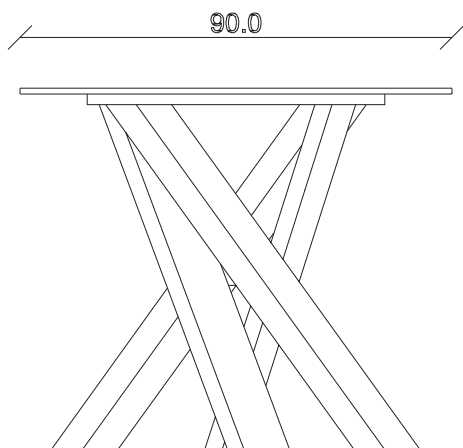

art. T391

L 160/240 x P90 x H 77 cm

TAVOLO VISTA FRONTALE LATO CORTO  
front view of the short side of the table

TAVOLO VISTA FRONTALE LATO LUNGO  
front view of the long side of the table

TAVOLO VISTA DALL'ALTO  
table top view

art. T392

L180/260 x P90 x H74 cm

TAVOLO VISTA FRONTALE LATO CORTO  
front view of the short side of the table

TAVOLO VISTA FRONTALE LATO LUNGO  
front view of the long side of the table

TAVOLO VISTA DALL'ALTO  
table top view

art. T381

L160 x P90 x H75 cm

TAVOLO VISTA FRONTALE LATO CORTO  
front view of the short side of the table

TAVOLO VISTA FRONTALE LATO LUNGO  
front view of the long side of the table

TAVOLO VISTA DALL'ALTO  
table top view