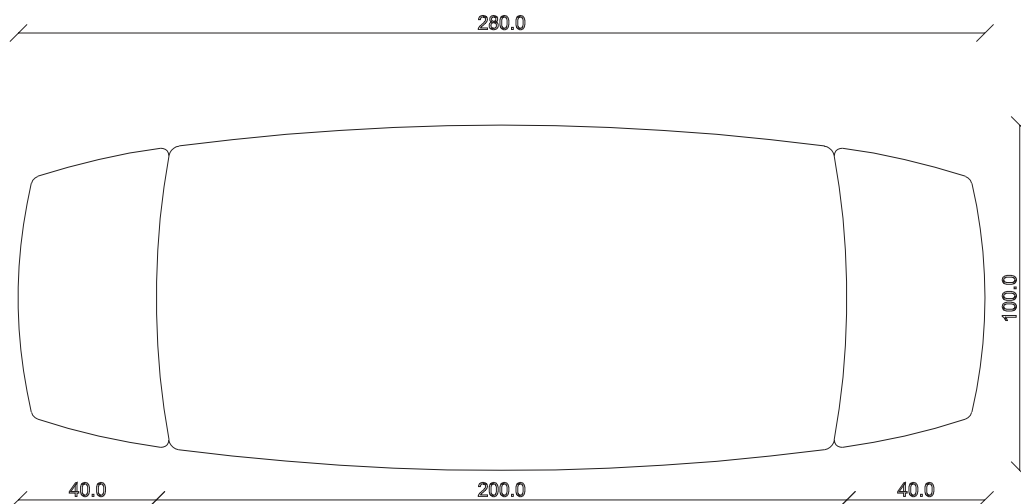

art. T070

L180/260 x P90 x H77 cm

TAVOLO VISTA FRONTALE LATO CORTO  
front view of the short side of the table

TAVOLO VISTA FRONTALE LATO LUNGO  
front view of the long side of the table

TAVOLO VISTA DALL'ALTO  
table top view

art. T071

L200/280 x P100 x H77 cm

TAVOLO VISTA FRONTALE LATO CORTO  
front view of the short side of the table

TAVOLO VISTA FRONTALE LATO LUNGO  
front view of the long side of the table

TAVOLO VISTA DALL'ALTO  
table top view

art. T385

L165 x P90 x H75 cm

TAVOLO VISTA FRONTALE LATO CORTO  
front view of the short side of the table

TAVOLO VISTA FRONTALE LATO LUNGO  
front view of the long side of the table

TAVOLO VISTA DALL'ALTO  
table top view

art. T386

L180 x P90 x H75 cm

TAVOLO VISTA FRONTALE LATO CORTO  
front view of the short side of the table

TAVOLO VISTA FRONTALE LATO LUNGO  
front view of the long side of the table

TAVOLO VISTA DALL'ALTO  
table top view