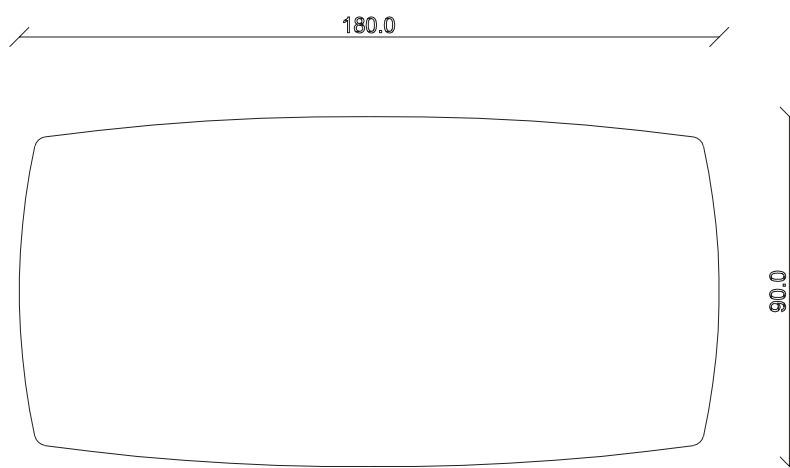

art. T071

L200/280 x P100 x H77 cm

TAVOLO VISTA FRONTALE LATO CORTO  
front view of the short side of the table

TAVOLO VISTA FRONTALE LATO LUNGO  
front view of the long side of the table

TAVOLO VISTA DALL'ALTO  
table top view

art. T385

L165 x P90 x H75 cm

TAVOLO VISTA FRONTALE LATO CORTO  
front view of the short side of the table

TAVOLO VISTA FRONTALE LATO LUNGO  
front view of the long side of the table

TAVOLO VISTA DALL'ALTO  
table top view

art. T386

L180 x P90 x H75 cm

TAVOLO VISTA FRONTALE LATO CORTO  
front view of the short side of the table

TAVOLO VISTA FRONTALE LATO LUNGO  
front view of the long side of the table

TAVOLO VISTA DALL'ALTO  
table top view

art. T388

L220 x P110 x H75 cm

TAVOLO VISTA FRONTALE LATO CORTO  
front view of the short side of the table

TAVOLO VISTA FRONTALE LATO LUNGO  
front view of the long side of the table

TAVOLO VISTA DALL'ALTO  
table top view