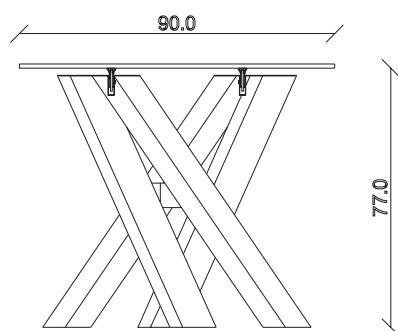

art. T390

L140/220 x P90 x H77 cm

TAVOLO VISTA FRONTALE LATO CORTO  
front view of the short side of the table

TAVOLO VISTA FRONTALE LATO LUNGO  
front view of the long side of the table

TAVOLO VISTA DALL'ALTO  
table top view

art. T391

L 160/240 x P90 x H 77 cm

TAVOLO VISTA FRONTALE LATO CORTO  
front view of the short side of the table

TAVOLO VISTA FRONTALE LATO LUNGO  
front view of the long side of the table

TAVOLO VISTA DALL'ALTO  
table top view

art. T392

L180/260 x P90 x H74 cm

TAVOLO VISTA FRONTALE LATO CORTO  
front view of the short side of the table

TAVOLO VISTA FRONTALE LATO LUNGO  
front view of the long side of the table

TAVOLO VISTA DALL'ALTO  
table top view

art. T381

L160 x P90 x H75 cm

TAVOLO VISTA FRONTALE LATO CORTO  
front view of the short side of the table

TAVOLO VISTA FRONTALE LATO LUNGO  
front view of the long side of the table

TAVOLO VISTA DALL'ALTO  
table top view