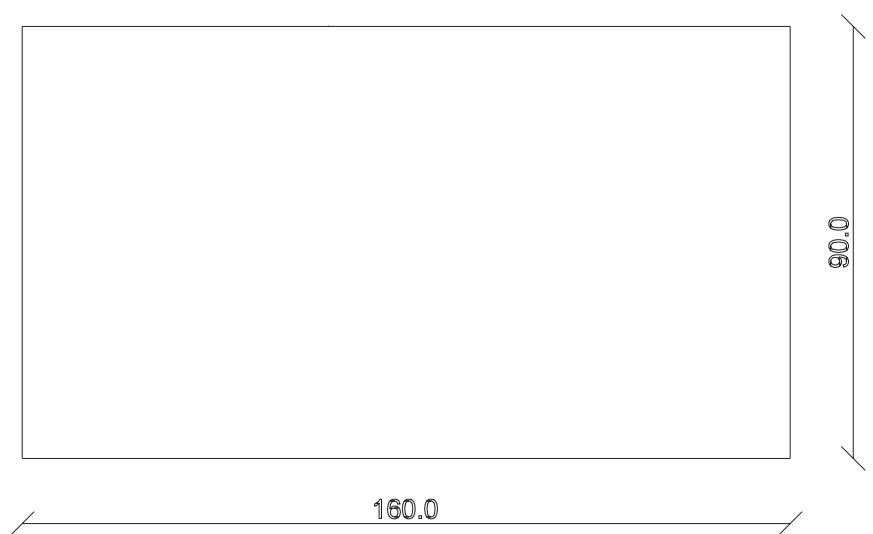

art. T381

L160 x P90 x H75 cm

TAVOLO VISTA FRONTALE LATO CORTO  
front view of the short side of the table

TAVOLO VISTA FRONTALE LATO LUNGO  
front view of the long side of the table

TAVOLO VISTA DALL'ALTO  
table top view