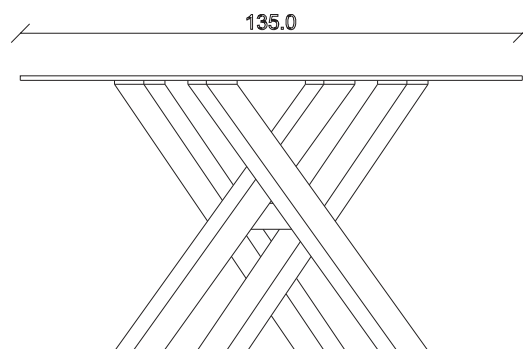

art. T375

diametro 135cm x H75 cm

TAVOLO VISTA FRONTALE LATO CORTO  
front view of the short side of the table

TAVOLO VISTA FRONTALE LATO LUNGO  
front view of the long side of the table

TAVOLO VISTA DALL'ALTO  
table top view

art. T376

diametro 150cm x H74 cm

TAVOLO VISTA FRONTALE LATO CORTO

front view of the short side of the table

TAVOLO VISTA FRONTALE LATO LUNGO

front view of the long side of the table

TAVOLO VISTA DALL'ALTO

table top view

art. T068

L145/225 x P90 x H77 cm

TAVOLO VISTA FRONTALE LATO CORTO  
front view of the short side of the table

TAVOLO VISTA FRONTALE LATO LUNGO  
front view of the long side of the table

TAVOLO VISTA DALL'ALTO  
table top view

art. T390

L140/220 x P90 x H77 cm

TAVOLO VISTA FRONTALE LATO CORTO  
front view of the short side of the table

TAVOLO VISTA FRONTALE LATO LUNGO  
front view of the long side of the table

TAVOLO VISTA DALL'ALTO  
table top view