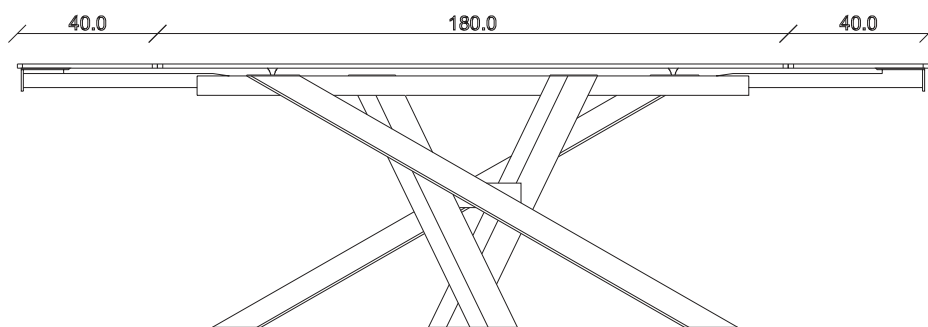

art. T390

L140/220 x P90 x H77 cm

TAVOLO VISTA FRONTALE LATO CORTO  
front view of the short side of the table

TAVOLO VISTA FRONTALE LATO LUNGO  
front view of the long side of the table

TAVOLO VISTA DALL'ALTO  
table top view

art. T391

L 160/240 x P90 x H 77 cm

TAVOLO VISTA FRONTALE LATO CORTO  
front view of the short side of the table

TAVOLO VISTA FRONTALE LATO LUNGO  
front view of the long side of the table

TAVOLO VISTA DALL'ALTO  
table top view

art. T392

L180/260 x P90 x H74 cm

TAVOLO VISTA FRONTALE LATO CORTO  
front view of the short side of the table

TAVOLO VISTA FRONTALE LATO LUNGO  
front view of the long side of the table

TAVOLO VISTA DALL'ALTO  
table top view

art. T381

L160 x P90 x H75 cm

TAVOLO VISTA FRONTALE LATO CORTO  
front view of the short side of the table

TAVOLO VISTA FRONTALE LATO LUNGO  
front view of the long side of the table

TAVOLO VISTA DALL'ALTO  
table top view