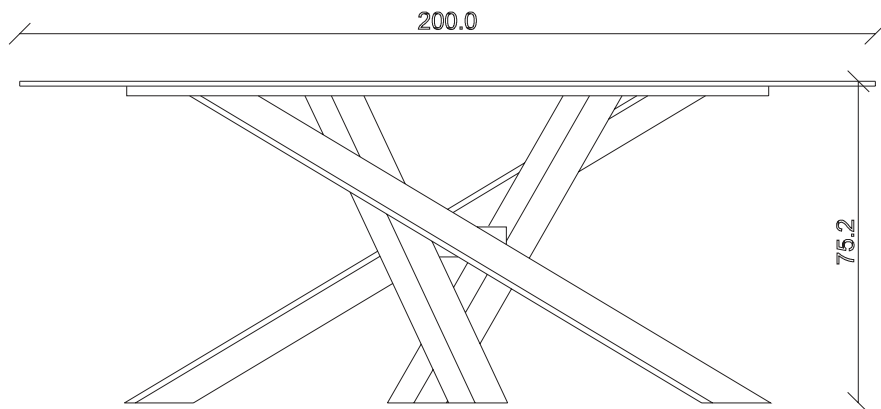

art. T381

L160 x P90 x H75 cm

TAVOLO VISTA FRONTALE LATO CORTO  
front view of the short side of the table

TAVOLO VISTA FRONTALE LATO LUNGO  
front view of the long side of the table

TAVOLO VISTA DALL'ALTO  
table top view

art. T382

L180 x P90 x H75 cm

TAVOLO VISTA FRONTALE LATO CORTO  
front view of the short side of the table

TAVOLO VISTA FRONTALE LATO LUNGO  
front view of the long side of the table

TAVOLO VISTA DALL'ALTO  
table top view

art. T383

L200 x P100 x H75 cm

TAVOLO VISTA FRONTALE LATO CORTO  
front view of the short side of the table

TAVOLO VISTA FRONTALE LATO LUNGO  
front view of the long side of the table

TAVOLO VISTA DALL'ALTO  
table top view

art. T405

L300 x P120 x H74 cm

TAVOLO VISTA FRONTALE LATO CORTO  
front view of the short side of the table

TAVOLO VISTA FRONTALE LATO LUNGO  
front view of the long side of the table

TAVOLO VISTA DALL'ALTO  
table top view