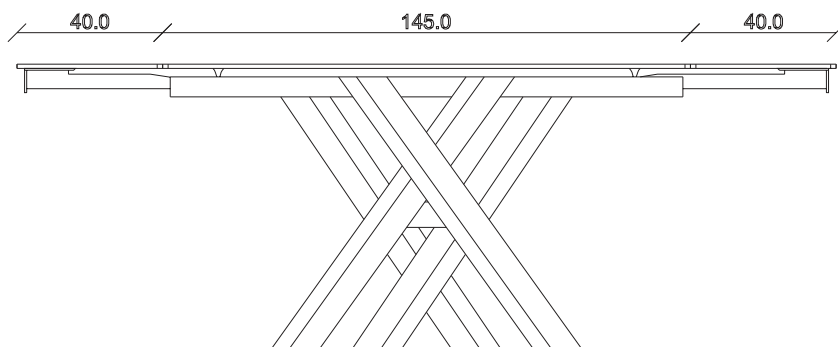

art. T375

diametro 135cm x H75 cm

TAVOLO VISTA FRONTALE LATO CORTO  
front view of the short side of the table

TAVOLO VISTA FRONTALE LATO LUNGO  
front view of the long side of the table

TAVOLO VISTA DALL'ALTO  
table top view

art. T376

diametro 150cm x H74 cm

TAVOLO VISTA FRONTALE LATO CORTO

front view of the short side of the table

TAVOLO VISTA FRONTALE LATO LUNGO

front view of the long side of the table

TAVOLO VISTA DALL'ALTO

table top view

art. T068

L145/225 x P90 x H77 cm

TAVOLO VISTA FRONTALE LATO CORTO  
front view of the short side of the table

TAVOLO VISTA FRONTALE LATO LUNGO  
front view of the long side of the table

TAVOLO VISTA DALL'ALTO  
table top view

art. T069

L165/245 x P90 x H77 cm

TAVOLO VISTA FRONTALE LATO CORTO  
front view of the short side of the table

TAVOLO VISTA FRONTALE LATO LUNGO  
front view of the long side of the table

TAVOLO VISTA DALL'ALTO  
table top view