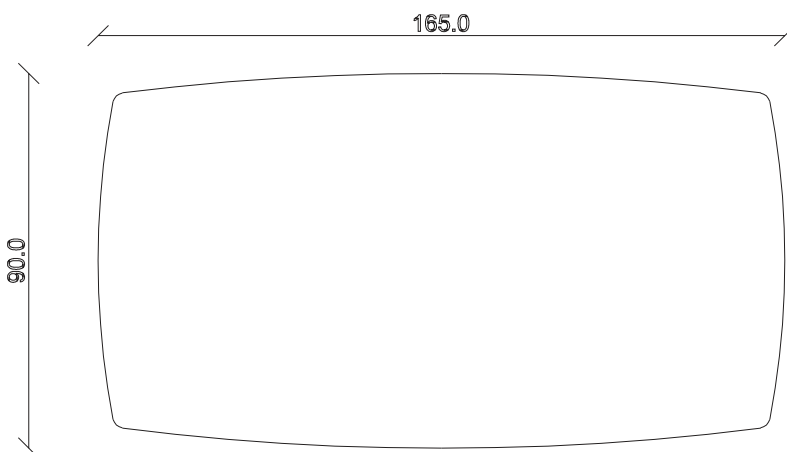

art. T071

L200/280 x P100 x H77 cm

TAVOLO VISTA FRONTALE LATO CORTO  
front view of the short side of the table

TAVOLO VISTA FRONTALE LATO LUNGO  
front view of the long side of the table

TAVOLO VISTA DALL'ALTO  
table top view

art. T385

L165 x P90 x H75 cm

TAVOLO VISTA FRONTALE LATO CORTO  
front view of the short side of the table

TAVOLO VISTA FRONTALE LATO LUNGO  
front view of the long side of the table

TAVOLO VISTA DALL'ALTO  
table top view

art. T386

L180 x P90 x H75 cm

TAVOLO VISTA FRONTALE LATO CORTO  
front view of the short side of the table

TAVOLO VISTA FRONTALE LATO LUNGO  
front view of the long side of the table

TAVOLO VISTA DALL'ALTO  
table top view

art. T388

L220 x P110 x H75 cm

TAVOLO VISTA FRONTALE LATO CORTO  
front view of the short side of the table

TAVOLO VISTA FRONTALE LATO LUNGO  
front view of the long side of the table

TAVOLO VISTA DALL'ALTO  
table top view