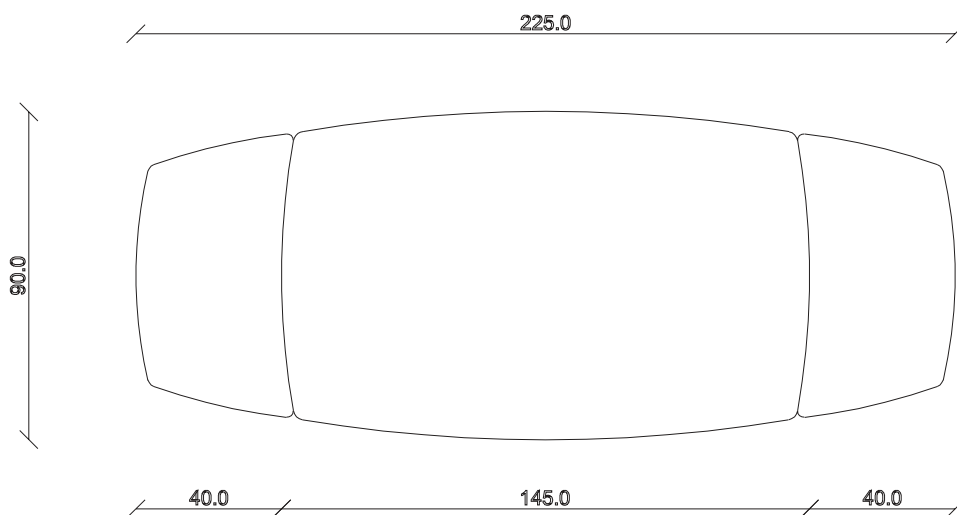

art. T376

diametro 150cm x H74 cm

TAVOLO VISTA FRONTALE LATO CORTO

front view of the short side of the table

TAVOLO VISTA FRONTALE LATO LUNGO

front view of the long side of the table

TAVOLO VISTA DALL'ALTO

table top view

art. T068

L145/225 x P90 x H77 cm

TAVOLO VISTA FRONTALE LATO CORTO  
front view of the short side of the table

TAVOLO VISTA FRONTALE LATO LUNGO  
front view of the long side of the table

TAVOLO VISTA DALL'ALTO  
table top view

art. T069

L165/245 x P90 x H77 cm

TAVOLO VISTA FRONTALE LATO CORTO  
front view of the short side of the table

TAVOLO VISTA FRONTALE LATO LUNGO  
front view of the long side of the table

TAVOLO VISTA DALL'ALTO  
table top view

art. T070

L180/260 x P90 x H77 cm

TAVOLO VISTA FRONTALE LATO CORTO  
front view of the short side of the table

TAVOLO VISTA FRONTALE LATO LUNGO  
front view of the long side of the table

TAVOLO VISTA DALL'ALTO  
table top view