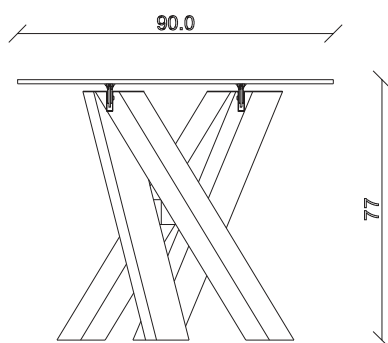

art. T389

L240 x P120 x H75 cm

TAVOLO VISTA FRONTALE LATO CORTO  
front view of the short side of the table

TAVOLO VISTA FRONTALE LATO LUNGO  
front view of the long side of the table

TAVOLO VISTA DALL'ALTO  
table top view

art. T403

L300 x P120 x H75 cm

TAVOLO VISTA FRONTALE LATO CORTO  
front view of the short side of the table

TAVOLO VISTA FRONTALE LATO LUNGO  
front view of the long side of the table

TAVOLO VISTA DALL'ALTO  
table top view

art. T390

L140/220 x P90 x H77 cm

TAVOLO VISTA FRONTALE LATO CORTO  
front view of the short side of the table

TAVOLO VISTA FRONTALE LATO LUNGO  
front view of the long side of the table

TAVOLO VISTA DALL'ALTO  
table top view

art. T391

L 160/240 x P90 x H 77 cm

TAVOLO VISTA FRONTALE LATO CORTO  
front view of the short side of the table

TAVOLO VISTA FRONTALE LATO LUNGO  
front view of the long side of the table

TAVOLO VISTA DALL'ALTO  
table top view