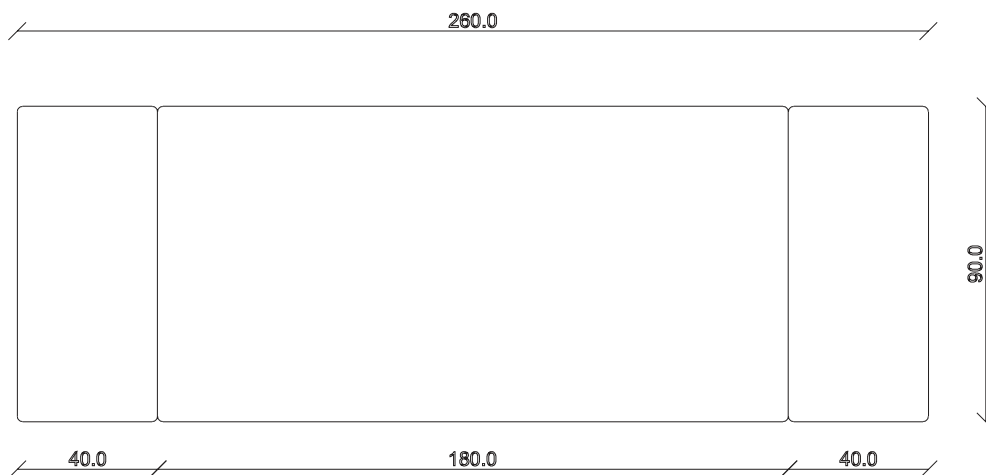

art. T391

L 160/240 x P90 x H 77 cm

TAVOLO VISTA FRONTALE LATO CORTO  
front view of the short side of the table

TAVOLO VISTA FRONTALE LATO LUNGO  
front view of the long side of the table

TAVOLO VISTA DALL'ALTO  
table top view

art. T392

L180/260 x P90 x H74 cm

TAVOLO VISTA FRONTALE LATO CORTO  
front view of the short side of the table

TAVOLO VISTA FRONTALE LATO LUNGO  
front view of the long side of the table

TAVOLO VISTA DALL'ALTO  
table top view

art. T381

L160 x P90 x H75 cm

TAVOLO VISTA FRONTALE LATO CORTO  
front view of the short side of the table

TAVOLO VISTA FRONTALE LATO LUNGO  
front view of the long side of the table

TAVOLO VISTA DALL'ALTO  
table top view