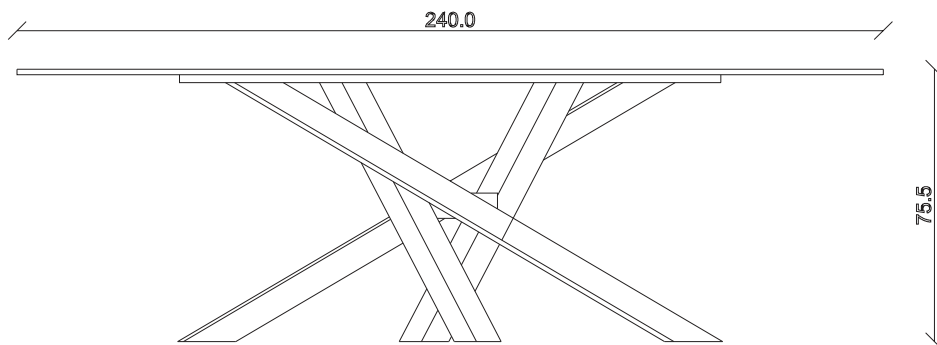

art. T383

L200 x P100 x H75 cm

TAVOLO VISTA FRONTALE LATO CORTO  
front view of the short side of the table

TAVOLO VISTA FRONTALE LATO LUNGO  
front view of the long side of the table

TAVOLO VISTA DALL'ALTO  
table top view

art. T405

L300 x P120 x H74 cm

TAVOLO VISTA FRONTALE LATO CORTO  
front view of the short side of the table

TAVOLO VISTA FRONTALE LATO LUNGO  
front view of the long side of the table

TAVOLO VISTA DALL'ALTO  
table top view

art. T404

L240 x P120 x H75 cm

TAVOLO VISTA FRONTALE LATO CORTO  
front view of the short side of the table

TAVOLO VISTA FRONTALE LATO LUNGO  
front view of the long side of the table

TAVOLO VISTA DALL'ALTO  
table top view