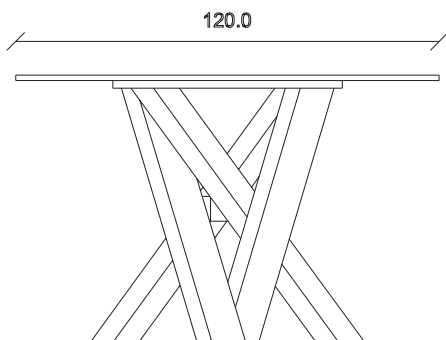

art. T386

L180 x P90 x H75 cm

TAVOLO VISTA FRONTALE LATO CORTO  
front view of the short side of the table

TAVOLO VISTA FRONTALE LATO LUNGO  
front view of the long side of the table

TAVOLO VISTA DALL'ALTO  
table top view

art. T388

L220 x P110 x H75 cm

TAVOLO VISTA FRONTALE LATO CORTO  
front view of the short side of the table

TAVOLO VISTA FRONTALE LATO LUNGO  
front view of the long side of the table

TAVOLO VISTA DALL'ALTO  
table top view

art. T389

L240 x P120 x H75 cm

TAVOLO VISTA FRONTALE LATO CORTO  
front view of the short side of the table

TAVOLO VISTA FRONTALE LATO LUNGO  
front view of the long side of the table

TAVOLO VISTA DALL'ALTO  
table top view

art. T403

L300 x P120 x H75 cm

TAVOLO VISTA FRONTALE LATO CORTO  
front view of the short side of the table

TAVOLO VISTA FRONTALE LATO LUNGO  
front view of the long side of the table

TAVOLO VISTA DALL'ALTO  
table top view