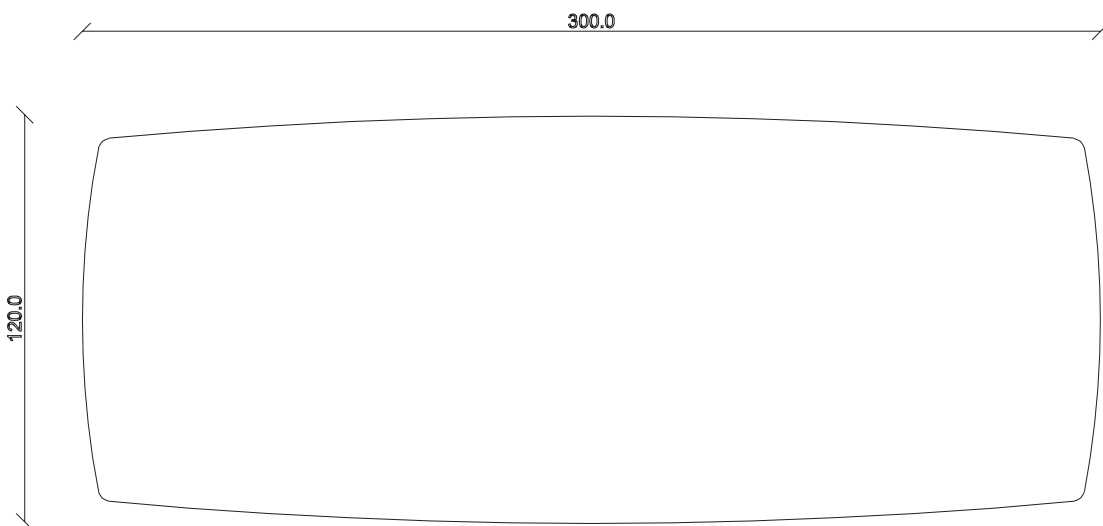

art. T403

L300 x P120 x H75 cm

TAVOLO VISTA FRONTALE LATO CORTO  
front view of the short side of the table

TAVOLO VISTA FRONTALE LATO LUNGO  
front view of the long side of the table

TAVOLO VISTA DALL'ALTO  
table top view

art. T390

L140/220 x P90 x H77 cm

TAVOLO VISTA FRONTALE LATO CORTO  
front view of the short side of the table

TAVOLO VISTA FRONTALE LATO LUNGO  
front view of the long side of the table

TAVOLO VISTA DALL'ALTO  
table top view