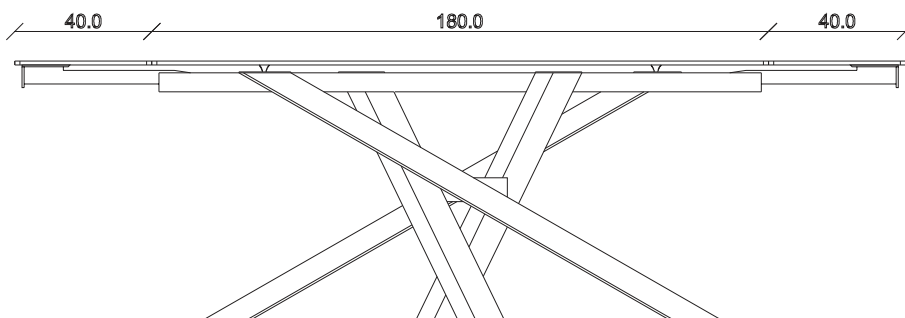

art. T068

L145/225 x P90 x H77 cm

TAVOLO VISTA FRONTALE LATO CORTO  
front view of the short side of the table

TAVOLO VISTA FRONTALE LATO LUNGO  
front view of the long side of the table

TAVOLO VISTA DALL'ALTO  
table top view

art. T069

L165/245 x P90 x H77 cm

TAVOLO VISTA FRONTALE LATO CORTO  
front view of the short side of the table

TAVOLO VISTA FRONTALE LATO LUNGO  
front view of the long side of the table

TAVOLO VISTA DALL'ALTO  
table top view

art. T070

L180/260 x P90 x H77 cm

TAVOLO VISTA FRONTALE LATO CORTO  
front view of the short side of the table

TAVOLO VISTA FRONTALE LATO LUNGO  
front view of the long side of the table

TAVOLO VISTA DALL'ALTO  
table top view

art. T071

L200/280 x P100 x H77 cm

TAVOLO VISTA FRONTALE LATO CORTO  
front view of the short side of the table

TAVOLO VISTA FRONTALE LATO LUNGO  
front view of the long side of the table

TAVOLO VISTA DALL'ALTO  
table top view