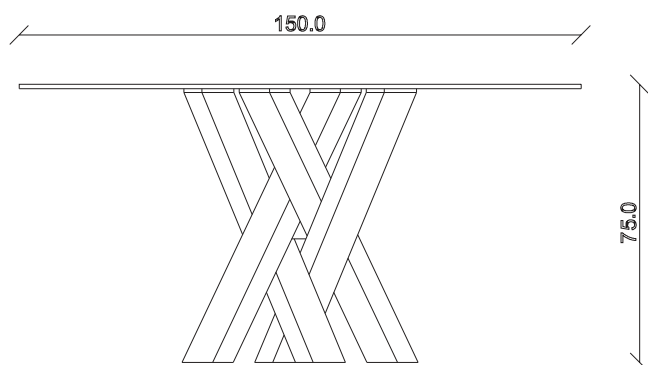

art. T375

diametro 135cm x H75 cm

TAVOLO VISTA FRONTALE LATO CORTO  
front view of the short side of the table

TAVOLO VISTA FRONTALE LATO LUNGO  
front view of the long side of the table

TAVOLO VISTA DALL'ALTO  
table top view

art. T376

diametro 150cm x H74 cm

TAVOLO VISTA FRONTALE LATO CORTO

front view of the short side of the table

TAVOLO VISTA FRONTALE LATO LUNGO

front view of the long side of the table

TAVOLO VISTA DALL'ALTO

table top view

art. T068

L145/225 x P90 x H77 cm

TAVOLO VISTA FRONTALE LATO CORTO  
front view of the short side of the table

TAVOLO VISTA FRONTALE LATO LUNGO  
front view of the long side of the table

TAVOLO VISTA DALL'ALTO  
table top view

art. T390

L140/220 x P90 x H77 cm

TAVOLO VISTA FRONTALE LATO CORTO  
front view of the short side of the table

TAVOLO VISTA FRONTALE LATO LUNGO  
front view of the long side of the table

TAVOLO VISTA DALL'ALTO  
table top view