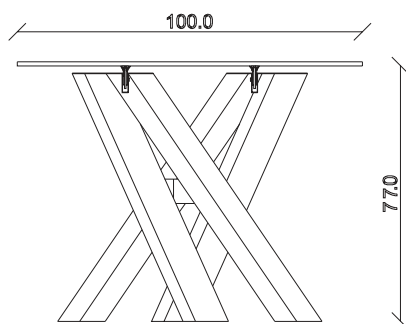

art. T069

L165/245 x P90 x H77 cm

TAVOLO VISTA FRONTALE LATO CORTO  
front view of the short side of the table

TAVOLO VISTA FRONTALE LATO LUNGO  
front view of the long side of the table

TAVOLO VISTA DALL'ALTO  
table top view

art. T070

L180/260 x P90 x H77 cm

TAVOLO VISTA FRONTALE LATO CORTO  
front view of the short side of the table

TAVOLO VISTA FRONTALE LATO LUNGO  
front view of the long side of the table

TAVOLO VISTA DALL'ALTO  
table top view

art. T071

L200/280 x P100 x H77 cm

TAVOLO VISTA FRONTALE LATO CORTO  
front view of the short side of the table

TAVOLO VISTA FRONTALE LATO LUNGO  
front view of the long side of the table

TAVOLO VISTA DALL'ALTO  
table top view

art. T385

L165 x P90 x H75 cm

TAVOLO VISTA FRONTALE LATO CORTO  
front view of the short side of the table

TAVOLO VISTA FRONTALE LATO LUNGO  
front view of the long side of the table

TAVOLO VISTA DALL'ALTO  
table top view