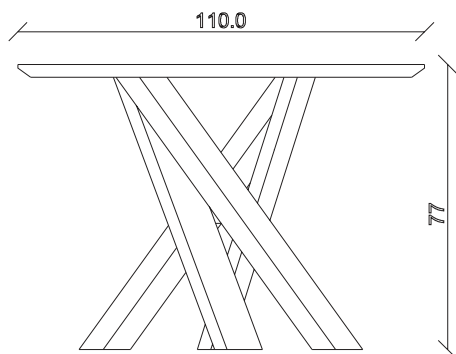

art. T419

L200/280 x P100 x H78 cm

TAVOLO VISTA FRONTALE LATO CORTO

front view of the short side of the table

TAVOLO VISTA FRONTALE LATO LUNGO

front view of the long side of the table

TAVOLO VISTA DALL'ALTO

table top view

art. T395

L 180 x P100 x H78 cm

TAVOLO VISTA FRONTALE LATO CORTO
front view of the short side of the table

TAVOLO VISTA FRONTALE LATO LUNGO
front view of the long side of the table

TAVOLO VISTA DALL'ALTO
table top view

art. T399
L 220 x P110 x H78 cm

TAVOLO VISTA FRONTALE LATO CORTO
front view of the short side of the table

TAVOLO VISTA FRONTALE LATO LUNGO
front view of the long side of the table

TAVOLO VISTA DALL'ALTO
table top view

art. T401

L 240 x P120 x H78 cm

TAVOLO VISTA FRONTALE LATO CORTO
front view of the short side of the table

TAVOLO VISTA FRONTALE LATO LUNGO
front view of the long side of the table

TAVOLO VISTA DALL'ALTO
table top view