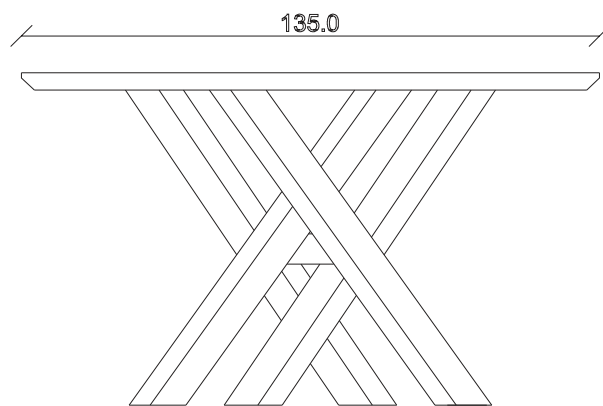

art. T054
Ø 135 H 78 cm

TAVOLO VISTA FRONTALE LATO CORTO
front view of the short side of the table

TAVOLO VISTA FRONTALE LATO LUNGO
front view of the long side of the table

TAVOLO VISTA DALL'ALTO
table top view

art. T056

Ø 150 H 78 cm

TAVOLO VISTA FRONTALE LATO CORTO
front view of the short side of the table

TAVOLO VISTA FRONTALE LATO LUNGO
front view of the long side of the table

TAVOLO VISTA DALL'ALTO
table top view

art. T064

∅ 180 H 78 cm

TAVOLO VISTA FRONTALE LATO CORTO
front view of the short side of the table

TAVOLO VISTA FRONTALE LATO LUNGO
front view of the long side of the table

TAVOLO VISTA DALL'ALTO
table top view

table top view

art. T395

L 180 x P100 x H78 cm

TAVOLO VISTA FRONTALE LATO CORTO
front view of the short side of the table

TAVOLO VISTA FRONTALE LATO LUNGO
front view of the long side of the table

TAVOLO VISTA DALL'ALTO
table top view