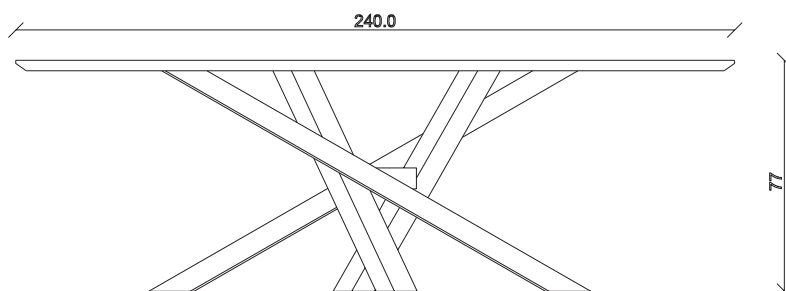

table top view

art. T395

L 180 x P100 x H78 cm

TAVOLO VISTA FRONTALE LATO CORTO
front view of the short side of the table

TAVOLO VISTA FRONTALE LATO LUNGO
front view of the long side of the table

TAVOLO VISTA DALL'ALTO
table top view

art. T399
L 220 x P110 x H78 cm

TAVOLO VISTA FRONTALE LATO CORTO
front view of the short side of the table

TAVOLO VISTA FRONTALE LATO LUNGO
front view of the long side of the table

TAVOLO VISTA DALL'ALTO
table top view

art. T401

L 240 x P120 x H78 cm

TAVOLO VISTA FRONTALE LATO CORTO
front view of the short side of the table

TAVOLO VISTA FRONTALE LATO LUNGO
front view of the long side of the table

TAVOLO VISTA DALL'ALTO
table top view