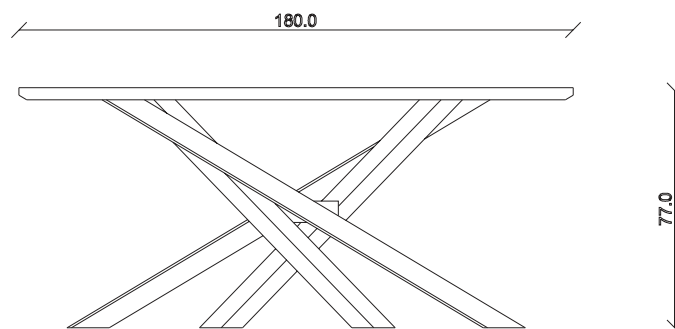

art. T054
Ø 135 H 78 cm

TAVOLO VISTA FRONTALE LATO CORTO
front view of the short side of the table

TAVOLO VISTA FRONTALE LATO LUNGO
front view of the long side of the table

TAVOLO VISTA DALL'ALTO
table top view

art. T056

Ø 150 H 78 cm

TAVOLO VISTA FRONTALE LATO CORTO
front view of the short side of the table

TAVOLO VISTA FRONTALE LATO LUNGO
front view of the long side of the table

TAVOLO VISTA DALL'ALTO
table top view

art. T064

∅ 180 H 78 cm

TAVOLO VISTA FRONTALE LATO CORTO
front view of the short side of the table

TAVOLO VISTA FRONTALE LATO LUNGO
front view of the long side of the table

TAVOLO VISTA DALL'ALTO
table top view

table top view

art. T395

L 180 x P100 x H78 cm

TAVOLO VISTA FRONTALE LATO CORTO
front view of the short side of the table

TAVOLO VISTA FRONTALE LATO LUNGO
front view of the long side of the table

TAVOLO VISTA DALL'ALTO
table top view