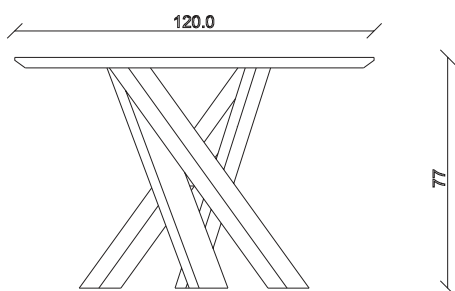

art. T419

L200/280 x P100 x H78 cm

TAVOLO VISTA FRONTALE LATO CORTO

front view of the short side of the table

TAVOLO VISTA FRONTALE LATO LUNGO

front view of the long side of the table

TAVOLO VISTA DALL'ALTO

table top view

art. T395

L 180 x P100 x H78 cm

TAVOLO VISTA FRONTALE LATO CORTO
front view of the short side of the table

TAVOLO VISTA FRONTALE LATO LUNGO
front view of the long side of the table

TAVOLO VISTA DALL'ALTO
table top view

art. T399
L 220 x P110 x H78 cm

TAVOLO VISTA FRONTALE LATO CORTO
front view of the short side of the table

TAVOLO VISTA FRONTALE LATO LUNGO
front view of the long side of the table

TAVOLO VISTA DALL'ALTO
table top view

art. T401

L 240 x P120 x H78 cm

TAVOLO VISTA FRONTALE LATO CORTO
front view of the short side of the table

TAVOLO VISTA FRONTALE LATO LUNGO
front view of the long side of the table

TAVOLO VISTA DALL'ALTO
table top view