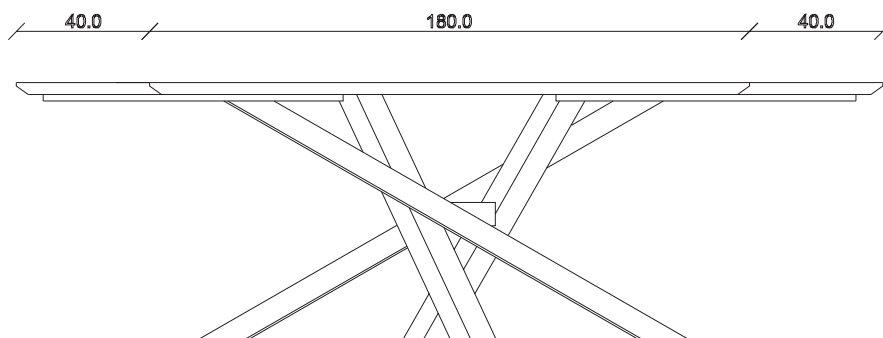

art. T064

∅ 180 H 78 cm

TAVOLO VISTA FRONTALE LATO CORTO
front view of the short side of the table

TAVOLO VISTA FRONTALE LATO LUNGO
front view of the long side of the table

TAVOLO VISTA DALL'ALTO
table top view

art. T417

L180/260 x P90 x H78 cm

TAVOLO VISTA FRONTALE LATO CORTO

front view of the short side of the table

TAVOLO VISTA FRONTALE LATO LUNGO

front view of the long side of the table

TAVOLO VISTA DALL'ALTO

table top view

art. T419

L200/280 x P100 x H78 cm

TAVOLO VISTA FRONTALE LATO CORTO

front view of the short side of the table

TAVOLO VISTA FRONTALE LATO LUNGO

front view of the long side of the table

TAVOLO VISTA DALL'ALTO

table top view

art. T395

L 180 x P100 x H78 cm

TAVOLO VISTA FRONTALE LATO CORTO
front view of the short side of the table

TAVOLO VISTA FRONTALE LATO LUNGO
front view of the long side of the table

TAVOLO VISTA DALL'ALTO
table top view