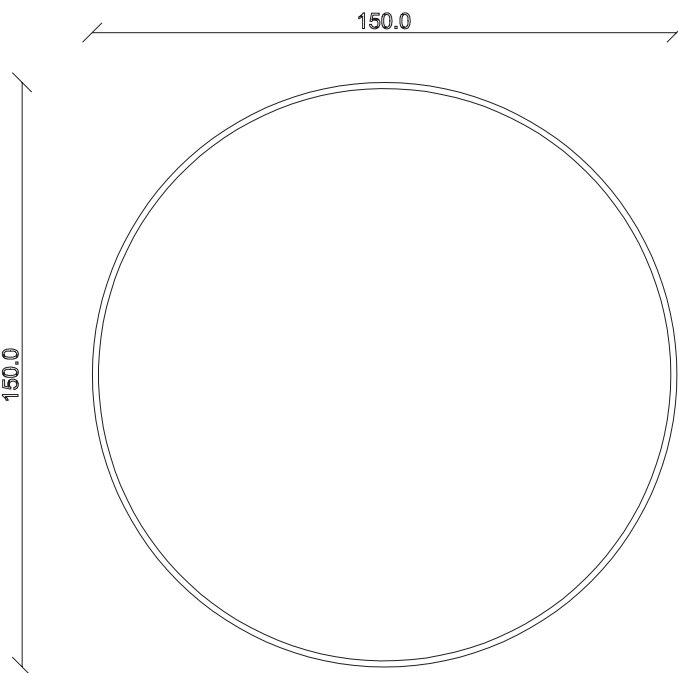

art. T054
Ø 135 H 78 cm

TAVOLO VISTA FRONTALE LATO CORTO
front view of the short side of the table

TAVOLO VISTA FRONTALE LATO LUNGO
front view of the long side of the table

TAVOLO VISTA DALL'ALTO
table top view

art. T056

Ø 150 H 78 cm

TAVOLO VISTA FRONTALE LATO CORTO
front view of the short side of the table

TAVOLO VISTA FRONTALE LATO LUNGO
front view of the long side of the table

TAVOLO VISTA DALL'ALTO
table top view

art. T064

∅ 180 H 78 cm

TAVOLO VISTA FRONTALE LATO CORTO
front view of the short side of the table

TAVOLO VISTA FRONTALE LATO LUNGO
front view of the long side of the table

TAVOLO VISTA DALL'ALTO
table top view

table top view

art. T395

L 180 x P100 x H78 cm

TAVOLO VISTA FRONTALE LATO CORTO
front view of the short side of the table

TAVOLO VISTA FRONTALE LATO LUNGO
front view of the long side of the table

TAVOLO VISTA DALL'ALTO
table top view