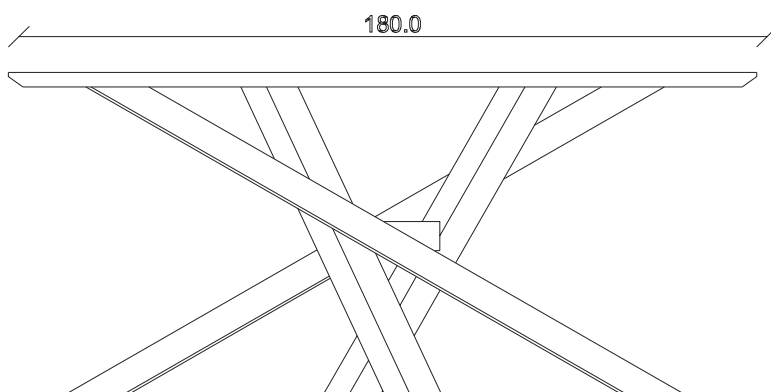

art. T419

L200/280 x P100 x H78 cm

TAVOLO VISTA FRONTALE LATO CORTO

front view of the short side of the table

TAVOLO VISTA FRONTALE LATO LUNGO

front view of the long side of the table

TAVOLO VISTA DALL'ALTO

table top view

art. T395

L 180 x P100 x H78 cm

TAVOLO VISTA FRONTALE LATO CORTO
front view of the short side of the table

TAVOLO VISTA FRONTALE LATO LUNGO
front view of the long side of the table

TAVOLO VISTA DALL'ALTO
table top view

art. T399
L 220 x P110 x H78 cm

TAVOLO VISTA FRONTALE LATO CORTO
front view of the short side of the table

TAVOLO VISTA FRONTALE LATO LUNGO
front view of the long side of the table

TAVOLO VISTA DALL'ALTO
table top view

art. T401

L 240 x P120 x H78 cm

TAVOLO VISTA FRONTALE LATO CORTO
front view of the short side of the table

TAVOLO VISTA FRONTALE LATO LUNGO
front view of the long side of the table

TAVOLO VISTA DALL'ALTO
table top view