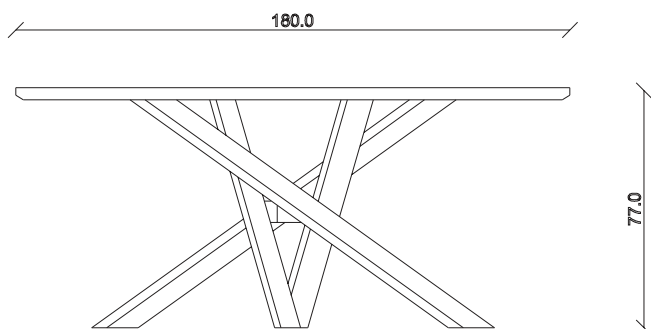

art. T056

Ø 150 H 78 cm

TAVOLO VISTA FRONTALE LATO CORTO
front view of the short side of the table

TAVOLO VISTA FRONTALE LATO LUNGO
front view of the long side of the table

TAVOLO VISTA DALL'ALTO
table top view

art. T064

∅ 180 H 78 cm

TAVOLO VISTA FRONTALE LATO CORTO
front view of the short side of the table

TAVOLO VISTA FRONTALE LATO LUNGO
front view of the long side of the table

TAVOLO VISTA DALL'ALTO
table top view

art. T417

L180/260 x P90 x H78 cm

TAVOLO VISTA FRONTALE LATO CORTO

front view of the short side of the table

TAVOLO VISTA FRONTALE LATO LUNGO

front view of the long side of the table

TAVOLO VISTA DALL'ALTO

table top view

table top view

art. T395

L 180 x P100 x H78 cm

TAVOLO VISTA FRONTALE LATO CORTO
front view of the short side of the table

TAVOLO VISTA FRONTALE LATO LUNGO
front view of the long side of the table

TAVOLO VISTA DALL'ALTO
table top view