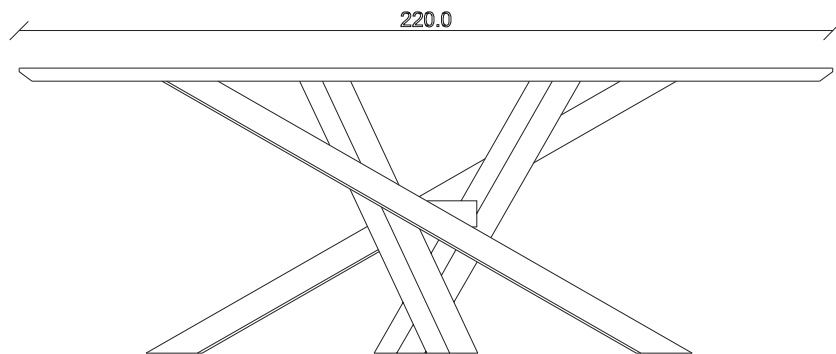

art. T419

L200/280 x P100 x H78 cm

TAVOLO VISTA FRONTALE LATO CORTO

front view of the short side of the table

TAVOLO VISTA FRONTALE LATO LUNGO

front view of the long side of the table

TAVOLO VISTA DALL'ALTO

table top view

art. T395

L 180 x P100 x H78 cm

TAVOLO VISTA FRONTALE LATO CORTO
front view of the short side of the table

TAVOLO VISTA FRONTALE LATO LUNGO
front view of the long side of the table

TAVOLO VISTA DALL'ALTO
table top view

art. T399
L 220 x P110 x H78 cm

TAVOLO VISTA FRONTALE LATO CORTO
front view of the short side of the table

TAVOLO VISTA FRONTALE LATO LUNGO
front view of the long side of the table

TAVOLO VISTA DALL'ALTO
table top view

art. T401

L 240 x P120 x H78 cm

TAVOLO VISTA FRONTALE LATO CORTO
front view of the short side of the table

TAVOLO VISTA FRONTALE LATO LUNGO
front view of the long side of the table

TAVOLO VISTA DALL'ALTO
table top view