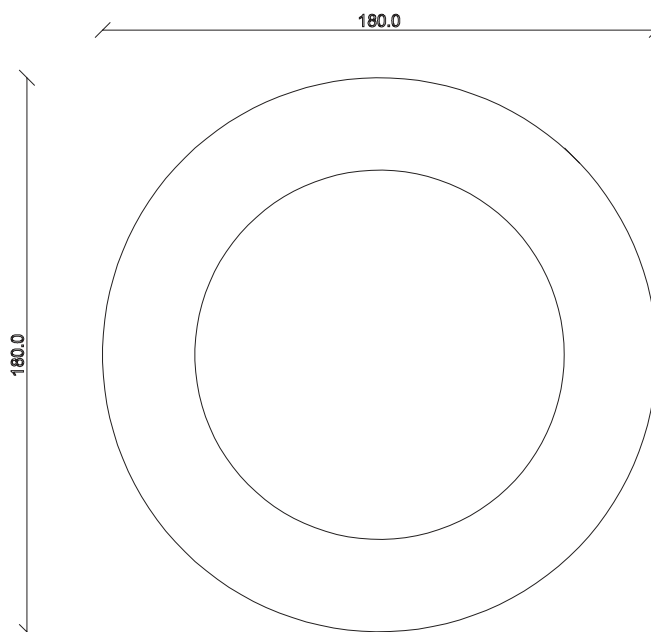

art. T064

∅ 180 H 78 cm

TAVOLO VISTA FRONTALE LATO CORTO
front view of the short side of the table

TAVOLO VISTA FRONTALE LATO LUNGO
front view of the long side of the table

TAVOLO VISTA DALL'ALTO
table top view

art. T417

L180/260 x P90 x H78 cm

TAVOLO VISTA FRONTALE LATO CORTO

front view of the short side of the table

TAVOLO VISTA FRONTALE LATO LUNGO

front view of the long side of the table

TAVOLO VISTA DALL'ALTO

table top view

art. T419

L200/280 x P100 x H78 cm

TAVOLO VISTA FRONTALE LATO CORTO

front view of the short side of the table

TAVOLO VISTA FRONTALE LATO LUNGO

front view of the long side of the table

TAVOLO VISTA DALL'ALTO

table top view

art. T395

L 180 x P100 x H78 cm

TAVOLO VISTA FRONTALE LATO CORTO
front view of the short side of the table

TAVOLO VISTA FRONTALE LATO LUNGO
front view of the long side of the table

TAVOLO VISTA DALL'ALTO
table top view