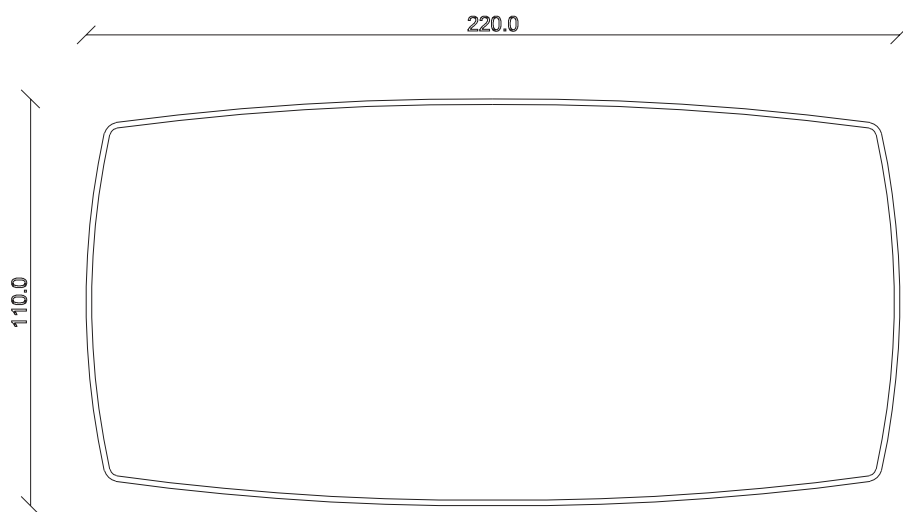

art. T419

L200/280 x P100 x H78 cm

TAVOLO VISTA FRONTALE LATO CORTO

front view of the short side of the table

TAVOLO VISTA FRONTALE LATO LUNGO

front view of the long side of the table

TAVOLO VISTA DALL'ALTO

table top view

art. T395

L 180 x P100 x H78 cm

TAVOLO VISTA FRONTALE LATO CORTO
front view of the short side of the table

TAVOLO VISTA FRONTALE LATO LUNGO
front view of the long side of the table

TAVOLO VISTA DALL'ALTO
table top view

art. T399
L 220 x P110 x H78 cm

TAVOLO VISTA FRONTALE LATO CORTO
front view of the short side of the table

TAVOLO VISTA FRONTALE LATO LUNGO
front view of the long side of the table

TAVOLO VISTA DALL'ALTO
table top view

art. T401

L 240 x P120 x H78 cm

TAVOLO VISTA FRONTALE LATO CORTO
front view of the short side of the table

TAVOLO VISTA FRONTALE LATO LUNGO
front view of the long side of the table

TAVOLO VISTA DALL'ALTO
table top view