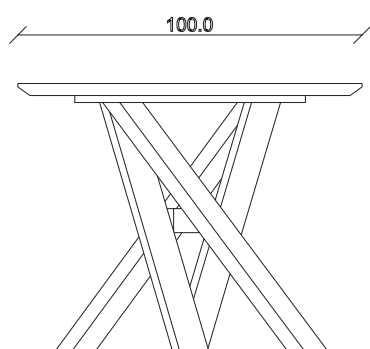

art. T417

L180/260 x P90 x H78 cm

TAVOLO VISTA FRONTALE LATO CORTO

front view of the short side of the table

TAVOLO VISTA FRONTALE LATO LUNGO

front view of the long side of the table

TAVOLO VISTA DALL'ALTO

table top view

art. T419

L200/280 x P100 x H78 cm

TAVOLO VISTA FRONTALE LATO CORTO

front view of the short side of the table

TAVOLO VISTA FRONTALE LATO LUNGO

front view of the long side of the table

TAVOLO VISTA DALL'ALTO

table top view

art. T395

L 180 x P100 x H78 cm

TAVOLO VISTA FRONTALE LATO CORTO
front view of the short side of the table

TAVOLO VISTA FRONTALE LATO LUNGO
front view of the long side of the table

TAVOLO VISTA DALL'ALTO
table top view

art. T399
L 220 x P110 x H78 cm

TAVOLO VISTA FRONTALE LATO CORTO
front view of the short side of the table

TAVOLO VISTA FRONTALE LATO LUNGO
front view of the long side of the table

TAVOLO VISTA DALL'ALTO
table top view