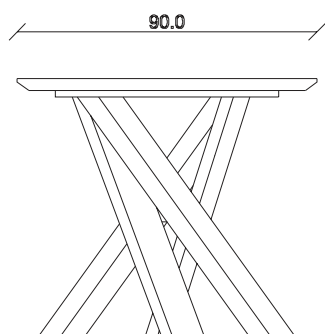

art. T056

Ø 150 H 78 cm

TAVOLO VISTA FRONTALE LATO CORTO
front view of the short side of the table

TAVOLO VISTA FRONTALE LATO LUNGO
front view of the long side of the table

TAVOLO VISTA DALL'ALTO
table top view

art. T064

∅ 180 H 78 cm

TAVOLO VISTA FRONTALE LATO CORTO
front view of the short side of the table

TAVOLO VISTA FRONTALE LATO LUNGO
front view of the long side of the table

TAVOLO VISTA DALL'ALTO
table top view

art. T417

L180/260 x P90 x H78 cm

TAVOLO VISTA FRONTALE LATO CORTO

front view of the short side of the table

TAVOLO VISTA FRONTALE LATO LUNGO

front view of the long side of the table

TAVOLO VISTA DALL'ALTO

table top view

table top view

art. T395

L 180 x P100 x H78 cm

TAVOLO VISTA FRONTALE LATO CORTO
front view of the short side of the table

TAVOLO VISTA FRONTALE LATO LUNGO
front view of the long side of the table

TAVOLO VISTA DALL'ALTO
table top view