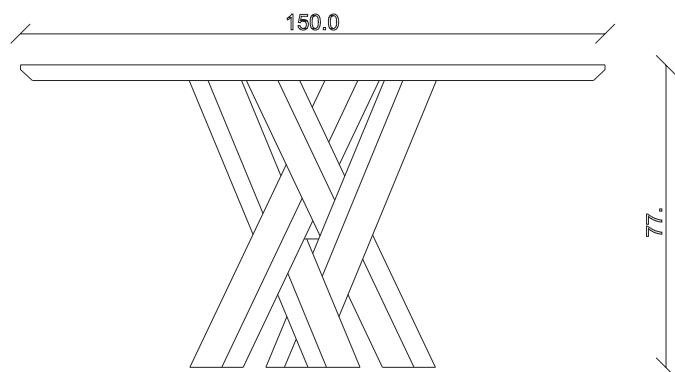

art. T054
Ø 135 H 78 cm

TAVOLO VISTA FRONTALE LATO CORTO
front view of the short side of the table

TAVOLO VISTA FRONTALE LATO LUNGO
front view of the long side of the table

TAVOLO VISTA DALL'ALTO
table top view

art. T056

Ø 150 H 78 cm

TAVOLO VISTA FRONTALE LATO CORTO
front view of the short side of the table

TAVOLO VISTA FRONTALE LATO LUNGO
front view of the long side of the table

TAVOLO VISTA DALL'ALTO
table top view

art. T064

∅ 180 H 78 cm

TAVOLO VISTA FRONTALE LATO CORTO
front view of the short side of the table

TAVOLO VISTA FRONTALE LATO LUNGO
front view of the long side of the table

TAVOLO VISTA DALL'ALTO
table top view

table top view

art. T395

L 180 x P100 x H78 cm

TAVOLO VISTA FRONTALE LATO CORTO
front view of the short side of the table

TAVOLO VISTA FRONTALE LATO LUNGO
front view of the long side of the table

TAVOLO VISTA DALL'ALTO
table top view