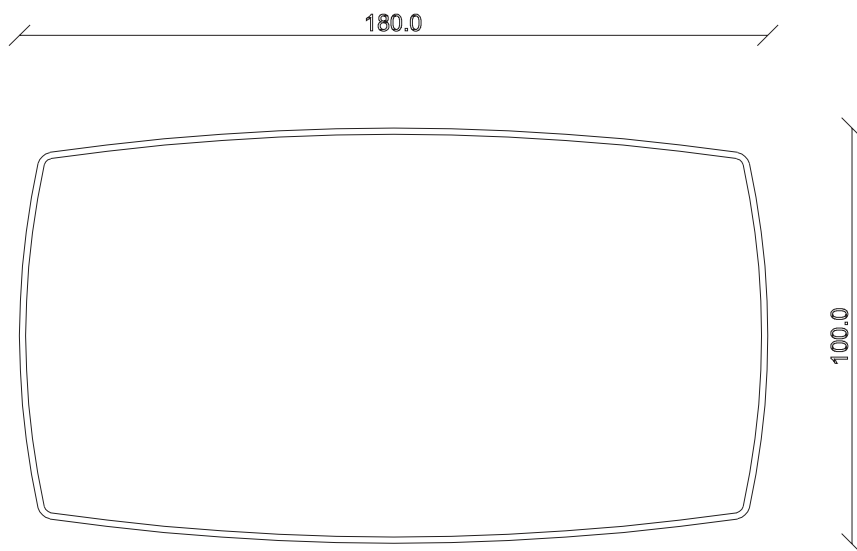

art. T419

L200/280 x P100 x H78 cm

TAVOLO VISTA FRONTALE LATO CORTO

front view of the short side of the table

TAVOLO VISTA FRONTALE LATO LUNGO

front view of the long side of the table

TAVOLO VISTA DALL'ALTO

table top view

art. T395

L 180 x P100 x H78 cm

TAVOLO VISTA FRONTALE LATO CORTO
front view of the short side of the table

TAVOLO VISTA FRONTALE LATO LUNGO
front view of the long side of the table

TAVOLO VISTA DALL'ALTO
table top view

art. T399
L 220 x P110 x H78 cm

TAVOLO VISTA FRONTALE LATO CORTO
front view of the short side of the table

TAVOLO VISTA FRONTALE LATO LUNGO
front view of the long side of the table

TAVOLO VISTA DALL'ALTO
table top view

art. T401

L 240 x P120 x H78 cm

TAVOLO VISTA FRONTALE LATO CORTO
front view of the short side of the table

TAVOLO VISTA FRONTALE LATO LUNGO
front view of the long side of the table

TAVOLO VISTA DALL'ALTO
table top view