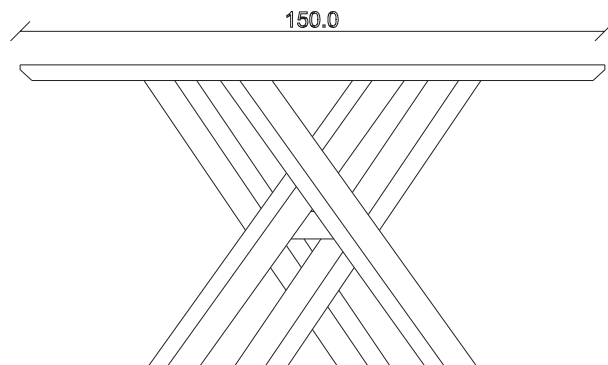

art. T054
Ø 135 H 78 cm

TAVOLO VISTA FRONTALE LATO CORTO
front view of the short side of the table

TAVOLO VISTA FRONTALE LATO LUNGO
front view of the long side of the table

TAVOLO VISTA DALL'ALTO
table top view

art. T056

Ø 150 H 78 cm

TAVOLO VISTA FRONTALE LATO CORTO
front view of the short side of the table

TAVOLO VISTA FRONTALE LATO LUNGO
front view of the long side of the table

TAVOLO VISTA DALL'ALTO
table top view

art. T064

∅ 180 H 78 cm

TAVOLO VISTA FRONTALE LATO CORTO
front view of the short side of the table

TAVOLO VISTA FRONTALE LATO LUNGO
front view of the long side of the table

TAVOLO VISTA DALL'ALTO
table top view

table top view

art. T395

L 180 x P100 x H78 cm

TAVOLO VISTA FRONTALE LATO CORTO
front view of the short side of the table

TAVOLO VISTA FRONTALE LATO LUNGO
front view of the long side of the table

TAVOLO VISTA DALL'ALTO
table top view