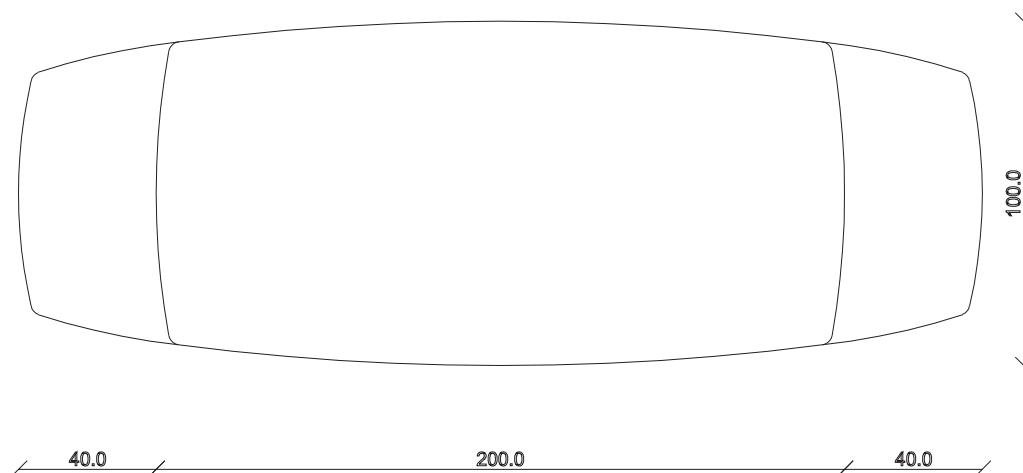

art. T417

L180/260 x P90 x H78 cm

TAVOLO VISTA FRONTALE LATO CORTO

front view of the short side of the table

TAVOLO VISTA FRONTALE LATO LUNGO

front view of the long side of the table

TAVOLO VISTA DALL'ALTO

table top view

art. T419

L200/280 x P100 x H78 cm

TAVOLO VISTA FRONTALE LATO CORTO

front view of the short side of the table

TAVOLO VISTA FRONTALE LATO LUNGO

front view of the long side of the table

TAVOLO VISTA DALL'ALTO

table top view

art. T395

L 180 x P100 x H78 cm

TAVOLO VISTA FRONTALE LATO CORTO
front view of the short side of the table

TAVOLO VISTA FRONTALE LATO LUNGO
front view of the long side of the table

TAVOLO VISTA DALL'ALTO
table top view

art. T399
L 220 x P110 x H78 cm

TAVOLO VISTA FRONTALE LATO CORTO
front view of the short side of the table

TAVOLO VISTA FRONTALE LATO LUNGO
front view of the long side of the table

TAVOLO VISTA DALL'ALTO
table top view