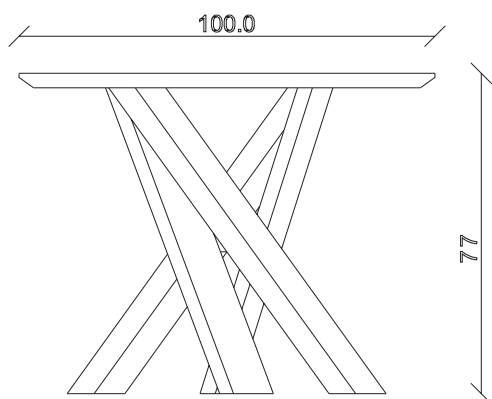

art. T417

L180/260 x P90 x H78 cm

TAVOLO VISTA FRONTALE LATO CORTO

front view of the short side of the table

TAVOLO VISTA FRONTALE LATO LUNGO

front view of the long side of the table

TAVOLO VISTA DALL'ALTO

table top view

art. T419

L200/280 x P100 x H78 cm

TAVOLO VISTA FRONTALE LATO CORTO

front view of the short side of the table

TAVOLO VISTA FRONTALE LATO LUNGO

front view of the long side of the table

TAVOLO VISTA DALL'ALTO

table top view

art. T395

L 180 x P100 x H78 cm

TAVOLO VISTA FRONTALE LATO CORTO
front view of the short side of the table

TAVOLO VISTA FRONTALE LATO LUNGO
front view of the long side of the table

TAVOLO VISTA DALL'ALTO
table top view

art. T401

L 240 x P120 x H78 cm

TAVOLO VISTA FRONTALE LATO CORTO
front view of the short side of the table

TAVOLO VISTA FRONTALE LATO LUNGO
front view of the long side of the table

TAVOLO VISTA DALL'ALTO
table top view