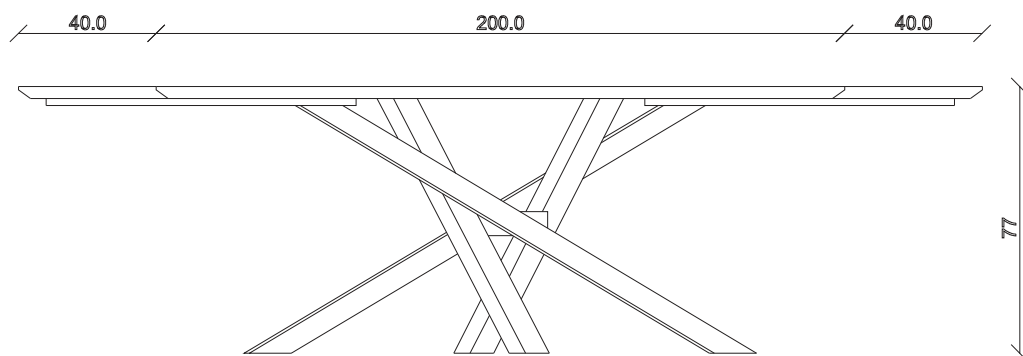

art. T417

L180/260 x P90 x H78 cm

TAVOLO VISTA FRONTALE LATO CORTO

front view of the short side of the table

TAVOLO VISTA FRONTALE LATO LUNGO

front view of the long side of the table

TAVOLO VISTA DALL'ALTO

table top view

art. T419

L200/280 x P100 x H78 cm

TAVOLO VISTA FRONTALE LATO CORTO

front view of the short side of the table

TAVOLO VISTA FRONTALE LATO LUNGO

front view of the long side of the table

TAVOLO VISTA DALL'ALTO

table top view

art. T395

L 180 x P100 x H78 cm

TAVOLO VISTA FRONTALE LATO CORTO
front view of the short side of the table

TAVOLO VISTA FRONTALE LATO LUNGO
front view of the long side of the table

TAVOLO VISTA DALL'ALTO
table top view

art. T401

L 240 x P120 x H78 cm

TAVOLO VISTA FRONTALE LATO CORTO
front view of the short side of the table

TAVOLO VISTA FRONTALE LATO LUNGO
front view of the long side of the table

TAVOLO VISTA DALL'ALTO
table top view