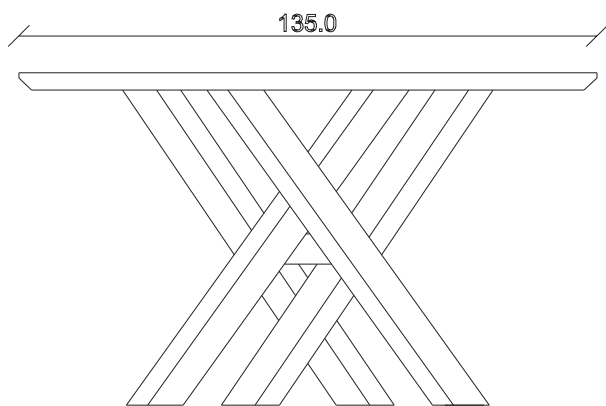

art. T054
Ø 135 H 78 cm

TAVOLO VISTA FRONTALE LATO CORTO
front view of the short side of the table

TAVOLO VISTA FRONTALE LATO LUNGO
front view of the long side of the table

TAVOLO VISTA DALL'ALTO
table top view

art. T056

Ø 150 H 78 cm

TAVOLO VISTA FRONTALE LATO CORTO
front view of the short side of the table

TAVOLO VISTA FRONTALE LATO LUNGO
front view of the long side of the table

TAVOLO VISTA DALL'ALTO
table top view

art. T064

∅ 180 H 78 cm

TAVOLO VISTA FRONTALE LATO CORTO
front view of the short side of the table

TAVOLO VISTA FRONTALE LATO LUNGO
front view of the long side of the table

TAVOLO VISTA DALL'ALTO
table top view

table top view

art. T395

L 180 x P100 x H78 cm

TAVOLO VISTA FRONTALE LATO CORTO
front view of the short side of the table

TAVOLO VISTA FRONTALE LATO LUNGO
front view of the long side of the table

TAVOLO VISTA DALL'ALTO
table top view