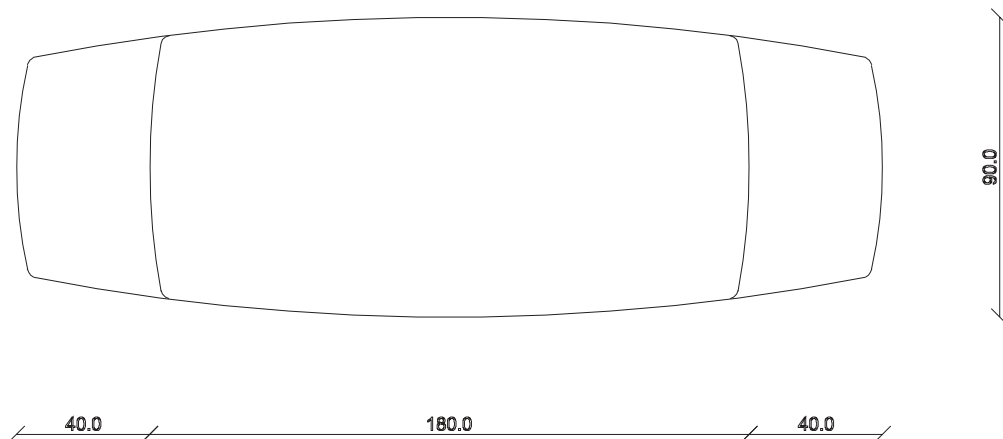

art. T064

∅ 180 H 78 cm

TAVOLO VISTA FRONTALE LATO CORTO
front view of the short side of the table

TAVOLO VISTA FRONTALE LATO LUNGO
front view of the long side of the table

TAVOLO VISTA DALL'ALTO
table top view

art. T417

L180/260 x P90 x H78 cm

TAVOLO VISTA FRONTALE LATO CORTO

front view of the short side of the table

TAVOLO VISTA FRONTALE LATO LUNGO

front view of the long side of the table

TAVOLO VISTA DALL'ALTO

table top view

art. T419

L200/280 x P100 x H78 cm

TAVOLO VISTA FRONTALE LATO CORTO

front view of the short side of the table

TAVOLO VISTA FRONTALE LATO LUNGO

front view of the long side of the table

TAVOLO VISTA DALL'ALTO

table top view

art. T395

L 180 x P100 x H78 cm

TAVOLO VISTA FRONTALE LATO CORTO
front view of the short side of the table

TAVOLO VISTA FRONTALE LATO LUNGO
front view of the long side of the table

TAVOLO VISTA DALL'ALTO
table top view