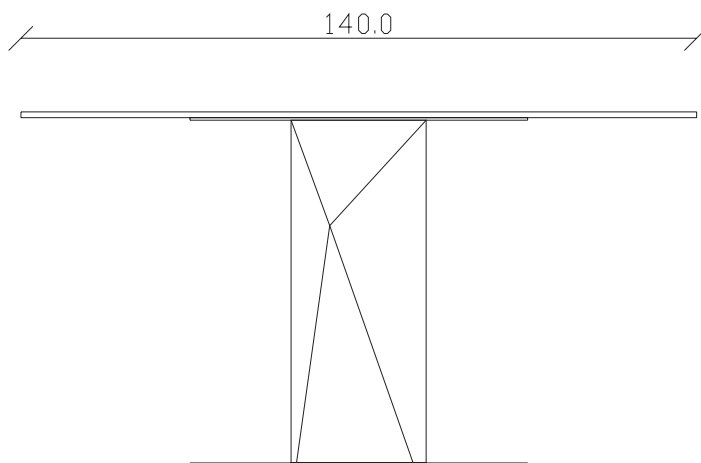

art. T261

diametro 150 cm x H75 cm

TAVOLO VISTA FRONTALE LATO CORTO  
front view of the short side of the table

TAVOLO VISTA FRONTALE LATO LUNGO  
front view of the long side of the table

TAVOLO VISTA DALL'ALTO  
table top view

art. T505

L140/220 x P 90 x H75 cm

TAVOLO VISTA FRONTALE LATO CORTO  
front view of the short side of the table

TAVOLO VISTA FRONTALE LATO LUNGO  
front view of the long side of the table

TAVOLO VISTA DALL'ALTO  
table top view

art. T501

L140 x P 90 x H75 cm

TAVOLO VISTA FRONTALE LATO CORTO  
front view of the short side of the table

TAVOLO VISTA FRONTALE LATO LUNGO  
front view of the long side of the table

TAVOLO VISTA DALL'ALTO  
table top view