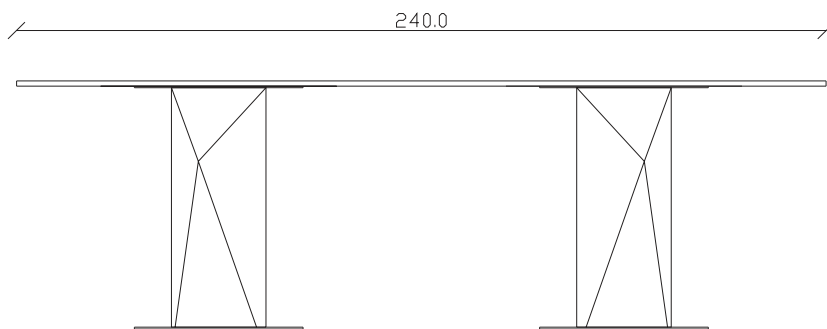

art. T 504

L165 x P 90 x H75 cm

TAVOLO VISTA FRONTALE LATO CORTO  
front view of the short side of the table

TAVOLO VISTA FRONTALE LATO LUNGO  
front view of the long side of the table

TAVOLO VISTA DALL'ALTO  
table top view

art. T084

L220 x P 110 x H75 cm

TAVOLO VISTA FRONTALE LATO CORTO  
front view of the short side of the table

TAVOLO VISTA FRONTALE LATO LUNGO  
front view of the long side of the table

TAVOLO VISTA DALL'ALTO  
table top view

art. T085

L240 x P 120 x H75 cm

TAVOLO VISTA FRONTALE LATO CORTO  
front view of the short side of the table

TAVOLO VISTA FRONTALE LATO LUNGO  
front view of the long side of the table

TAVOLO VISTA DALL'ALTO  
table top view

art. T509

L300 x P 120 x H75 cm

TAVOLO VISTA FRONTALE LATO CORTO  
front view of the short side of the table

TAVOLO VISTA FRONTALE LATO LUNGO  
front view of the long side of the table

TAVOLO VISTA DALL'ALTO  
table top view