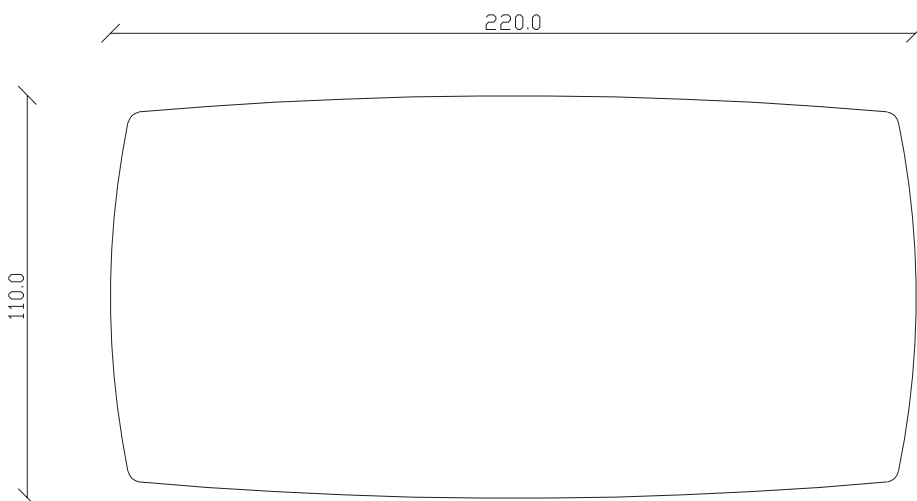

art. T 504

L165 x P 90 x H75 cm

TAVOLO VISTA FRONTALE LATO CORTO  
front view of the short side of the table

TAVOLO VISTA FRONTALE LATO LUNGO  
front view of the long side of the table

TAVOLO VISTA DALL'ALTO  
table top view

art. T084

L220 x P 110 x H75 cm

TAVOLO VISTA FRONTALE LATO CORTO  
front view of the short side of the table

TAVOLO VISTA FRONTALE LATO LUNGO  
front view of the long side of the table

TAVOLO VISTA DALL'ALTO  
table top view