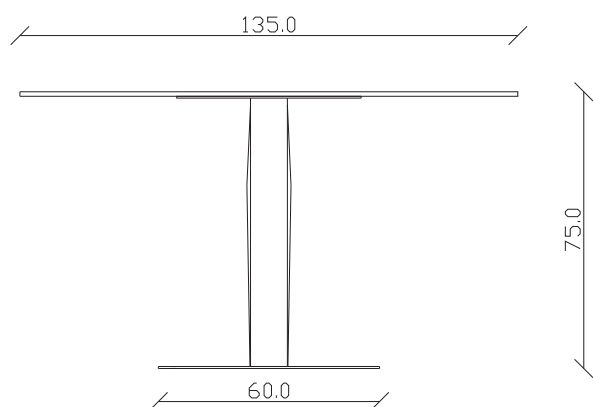

art. T602

120x120/170 cm x H75 cm

TAVOLO VISTA FRONTALE LATO CORTO  
front view of the short side of the table

TAVOLO VISTA FRONTALE LATO LUNGO  
front view of the long side of the table

TAVOLO VISTA DALL'ALTO  
table top view

art. T628

L220 x P 110 x H75 cm

TAVOLO VISTA FRONTALE LATO CORTO  
front view of the short side of the table

TAVOLO VISTA FRONTALE LATO LUNGO  
front view of the long side of the table

TAVOLO VISTA DALL'ALTO  
table top view

art. T625

diametro 135 cm x H75 cm

TAVOLO VISTA FRONTALE LATO CORTO  
front view of the short side of the tableTAVOLO VISTA FRONTALE LATO LUNGO  
front view of the long side of the tableTAVOLO VISTA DALL'ALTO  
table top view

art. T640

diametro 150 cm x H75 cm

TAVOLO VISTA FRONTALE LATO CORTO  
front view of the short side of the tableTAVOLO VISTA FRONTALE LATO LUNGO  
front view of the long side of the tableTAVOLO VISTA DALL'ALTO  
table top view