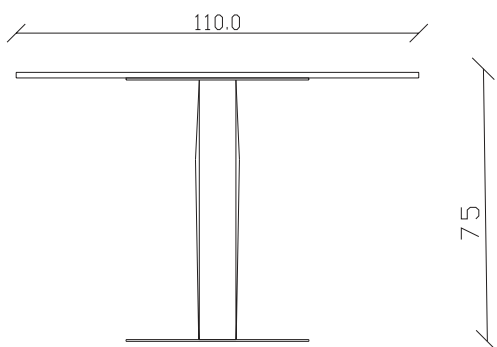

art. T508

L165/245 x P90 x H75 cm

TAVOLO VISTA FRONTALE LATO CORTO  
front view of the short side of the table

TAVOLO VISTA FRONTALE LATO LUNGO  
front view of the long side of the table

TAVOLO VISTA DALL'ALTO  
table top view

art. T503

L145 x P 90 x H75 cm

TAVOLO VISTA FRONTALE LATO CORTO  
front view of the short side of the table

TAVOLO VISTA FRONTALE LATO LUNGO  
front view of the long side of the table

TAVOLO VISTA DALL'ALTO  
table top view

art. T 504

L165 x P 90 x H75 cm

TAVOLO VISTA FRONTALE LATO CORTO  
front view of the short side of the table

TAVOLO VISTA FRONTALE LATO LUNGO  
front view of the long side of the table

TAVOLO VISTA DALL'ALTO  
table top view

art. T084

L220 x P 110 x H75 cm

TAVOLO VISTA FRONTALE LATO CORTO  
front view of the short side of the table

TAVOLO VISTA FRONTALE LATO LUNGO  
front view of the long side of the table

TAVOLO VISTA DALL'ALTO  
table top view