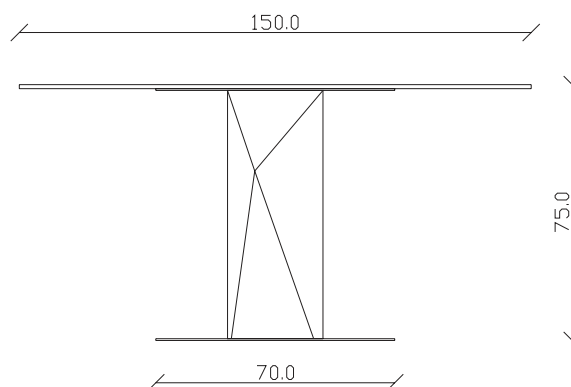

art. T366

diametro 120 cm x H75 cm

TAVOLO VISTA FRONTALE LATO CORTO  
front view of the short side of the table

TAVOLO VISTA FRONTALE LATO LUNGO  
front view of the long side of the table

TAVOLO VISTA DALL'ALTO  
table top view

art. T243

diametro 120x120/170 cm x H75 cm

TAVOLO VISTA FRONTALE LATO CORTO  
front view of the short side of the table

TAVOLO VISTA FRONTALE LATO LUNGO  
front view of the long side of the table

TAVOLO VISTA DALL'ALTO  
table top view

art. T261

diametro 150 cm x H75 cm

TAVOLO VISTA FRONTALE LATO CORTO  
front view of the short side of the table

TAVOLO VISTA FRONTALE LATO LUNGO  
front view of the long side of the table

TAVOLO VISTA DALL'ALTO  
table top view

art. T505

L140/220 x P 90 x H75 cm

TAVOLO VISTA FRONTALE LATO CORTO  
front view of the short side of the table

TAVOLO VISTA FRONTALE LATO LUNGO  
front view of the long side of the table

TAVOLO VISTA DALL'ALTO  
table top view