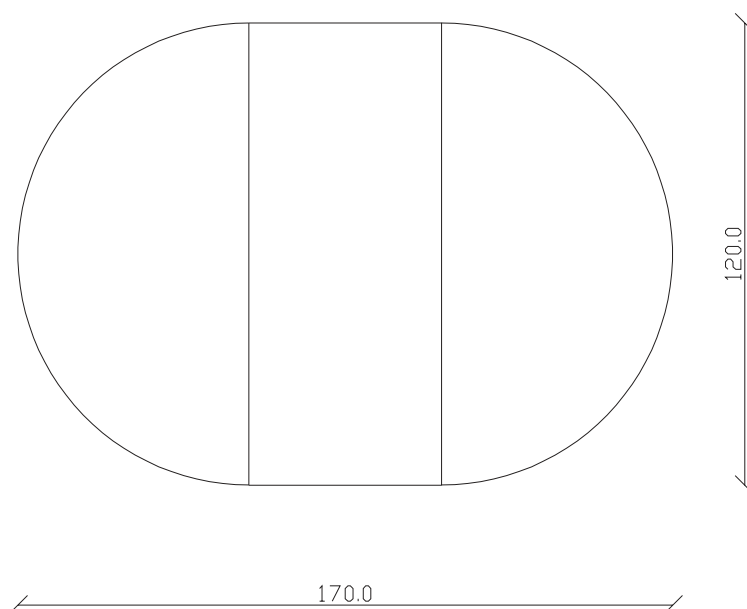

art. T242

diametro 100x100/150 cm x H75 cm

TAVOLO VISTA FRONTALE LATO CORTO  
front view of the short side of the table

TAVOLO VISTA FRONTALE LATO LUNGO  
front view of the long side of the table

TAVOLO VISTA DALL'ALTO  
table top view

art. T366

diametro 120 cm x H75 cm

TAVOLO VISTA FRONTALE LATO CORTO  
front view of the short side of the table

TAVOLO VISTA FRONTALE LATO LUNGO  
front view of the long side of the table

TAVOLO VISTA DALL'ALTO  
table top view

art. T243

diametro 120x120/170 cm x H75 cm

TAVOLO VISTA FRONTALE LATO CORTO  
front view of the short side of the table

TAVOLO VISTA FRONTALE LATO LUNGO  
front view of the long side of the table

TAVOLO VISTA DALL'ALTO  
table top view

art. T261

diametro 150 cm x H75 cm

TAVOLO VISTA FRONTALE LATO CORTO  
front view of the short side of the table

TAVOLO VISTA FRONTALE LATO LUNGO  
front view of the long side of the table

TAVOLO VISTA DALL'ALTO  
table top view