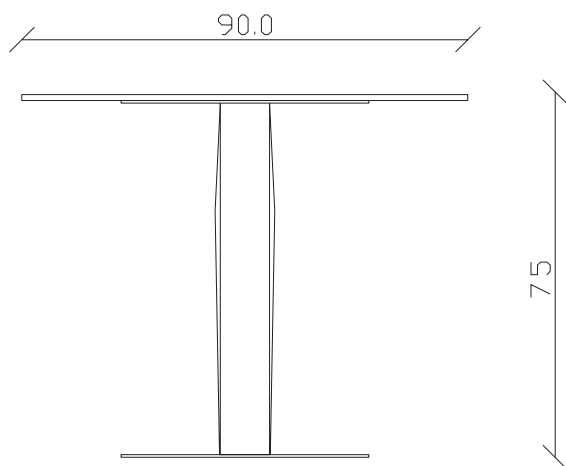

art. T501

L140 x P 90 x H75 cm

TAVOLO VISTA FRONTALE LATO CORTO  
front view of the short side of the table

TAVOLO VISTA FRONTALE LATO LUNGO  
front view of the long side of the table

TAVOLO VISTA DALL'ALTO  
table top view

art. T506

L160/240 x P 90 x H75 cm

TAVOLO VISTA FRONTALE LATO CORTO  
front view of the short side of the table

TAVOLO VISTA FRONTALE LATO LUNGO  
front view of the long side of the table

TAVOLO VISTA DALL'ALTO  
table top view

art. T 502

L160 x P 90 x H75 cm

TAVOLO VISTA FRONTALE LATO CORTO  
front view of the short side of the table

TAVOLO VISTA FRONTALE LATO LUNGO  
front view of the long side of the table

TAVOLO VISTA DALL'ALTO  
table top view

art. T244

100x100/150 cm x H75 cm

TAVOLO VISTA FRONTALE LATO CORTO  
front view of the short side of the table

TAVOLO VISTA FRONTALE LATO LUNGO  
front view of the long side of the table

TAVOLO VISTA DALL'ALTO  
table top view