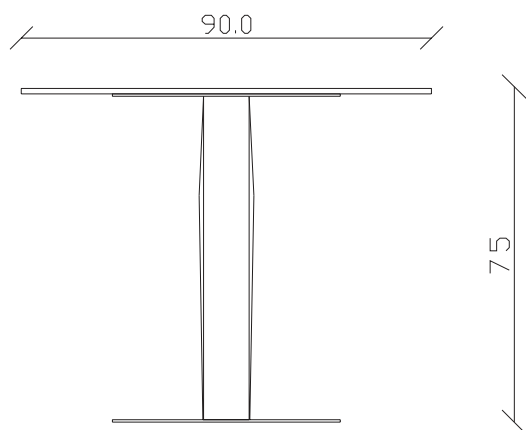

art. T507

L145/225 x P 90 x H75 cm

TAVOLO VISTA FRONTALE LATO CORTO  
front view of the short side of the table

TAVOLO VISTA FRONTALE LATO LUNGO  
front view of the long side of the table

TAVOLO VISTA DALL'ALTO  
table top view

art. T508

L165/245 x P90 x H75 cm

TAVOLO VISTA FRONTALE LATO CORTO  
front view of the short side of the table

TAVOLO VISTA FRONTALE LATO LUNGO  
front view of the long side of the table

TAVOLO VISTA DALL'ALTO  
table top view

art. T503

L145 x P 90 x H75 cm

TAVOLO VISTA FRONTALE LATO CORTO  
front view of the short side of the table

TAVOLO VISTA FRONTALE LATO LUNGO  
front view of the long side of the table

TAVOLO VISTA DALL'ALTO  
table top view

art. T 504

L165 x P 90 x H75 cm

TAVOLO VISTA FRONTALE LATO CORTO  
front view of the short side of the table

TAVOLO VISTA FRONTALE LATO LUNGO  
front view of the long side of the table

TAVOLO VISTA DALL'ALTO  
table top view