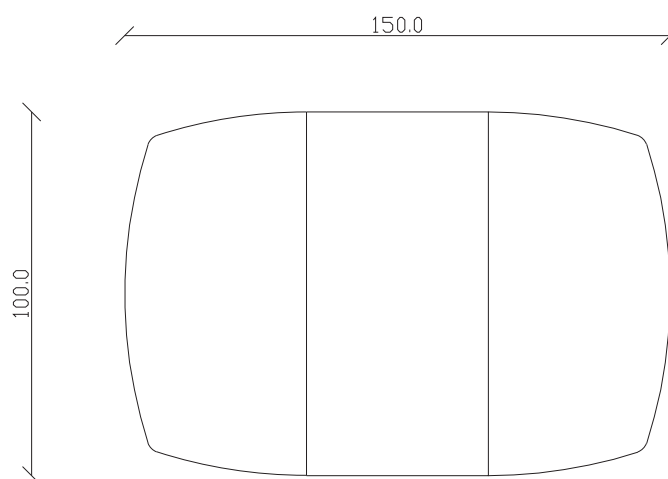

art. T598

120x120/170 cm x H75 cm

TAVOLO VISTA FRONTALE LATO CORTO  
front view of the short side of the table

TAVOLO VISTA FRONTALE LATO LUNGO  
front view of the long side of the table

TAVOLO VISTA DALL'ALTO  
table top view

art. T597

100x100/150 cm x H75 cm

TAVOLO VISTA FRONTALE LATO CORTO  
front view of the short side of the table

TAVOLO VISTA FRONTALE LATO LUNGO  
front view of the long side of the table

TAVOLO VISTA DALL'ALTO  
table top view

art. T601

100x100/150 cm x H75 cm

TAVOLO VISTA FRONTALE LATO CORTO  
front view of the short side of the table

TAVOLO VISTA FRONTALE LATO LUNGO  
front view of the long side of the table

TAVOLO VISTA DALL'ALTO  
table top view

art. T602

120x120/170 cm x H75 cm

TAVOLO VISTA FRONTALE LATO CORTO  
front view of the short side of the table

TAVOLO VISTA FRONTALE LATO LUNGO  
front view of the long side of the table

TAVOLO VISTA DALL'ALTO  
table top view