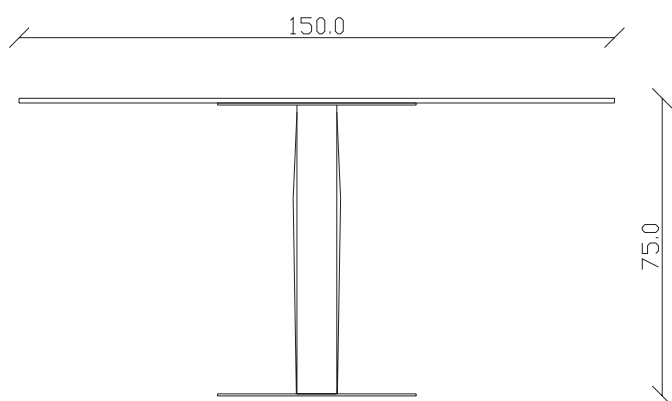

art. T598

120x120/170 cm x H75 cm

TAVOLO VISTA FRONTALE LATO CORTO  
front view of the short side of the table

TAVOLO VISTA FRONTALE LATO LUNGO  
front view of the long side of the table

TAVOLO VISTA DALL'ALTO  
table top view

art. T597

100x100/150 cm x H75 cm

TAVOLO VISTA FRONTALE LATO CORTO  
front view of the short side of the table

TAVOLO VISTA FRONTALE LATO LUNGO  
front view of the long side of the table

TAVOLO VISTA DALL'ALTO  
table top view

art. T601

100x100/150 cm x H75 cm

TAVOLO VISTA FRONTALE LATO CORTO  
front view of the short side of the table

TAVOLO VISTA FRONTALE LATO LUNGO  
front view of the long side of the table

TAVOLO VISTA DALL'ALTO  
table top view

art. T602

120x120/170 cm x H75 cm

TAVOLO VISTA FRONTALE LATO CORTO  
front view of the short side of the table

TAVOLO VISTA FRONTALE LATO LUNGO  
front view of the long side of the table

TAVOLO VISTA DALL'ALTO  
table top view