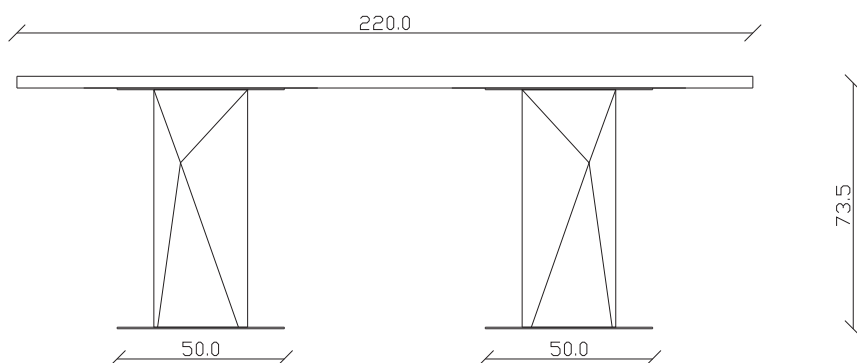

art. T601

100x100/150 cm x H75 cm

TAVOLO VISTA FRONTALE LATO CORTO  
front view of the short side of the table

TAVOLO VISTA FRONTALE LATO LUNGO  
front view of the long side of the table

TAVOLO VISTA DALL'ALTO  
table top view

art. T602

120x120/170 cm x H75 cm

TAVOLO VISTA FRONTALE LATO CORTO  
front view of the short side of the table

TAVOLO VISTA FRONTALE LATO LUNGO  
front view of the long side of the table

TAVOLO VISTA DALL'ALTO  
table top view

art. T628

L220 x P 110 x H75 cm

TAVOLO VISTA FRONTALE LATO CORTO  
front view of the short side of the table

TAVOLO VISTA FRONTALE LATO LUNGO  
front view of the long side of the table

TAVOLO VISTA DALL'ALTO  
table top view

art. T625

diametro 135 cm x H75 cm

TAVOLO VISTA FRONTALE LATO CORTO  
front view of the short side of the tableTAVOLO VISTA FRONTALE LATO LUNGO  
front view of the long side of the tableTAVOLO VISTA DALL'ALTO  
table top view