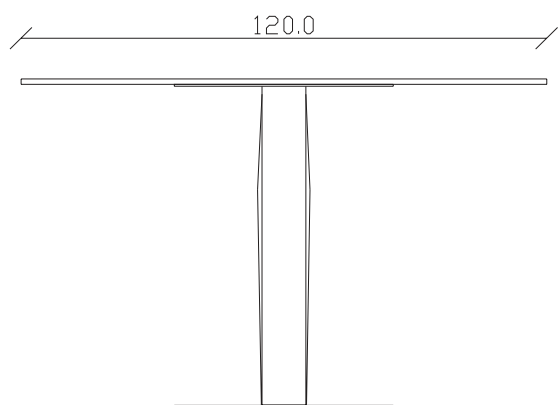

art. T244

100x100/150 cm x H75 cm

TAVOLO VISTA FRONTALE LATO CORTO  
front view of the short side of the table

TAVOLO VISTA FRONTALE LATO LUNGO  
front view of the long side of the table

TAVOLO VISTA DALL'ALTO  
table top view

art. T367

100x100 cm x H75 cm

TAVOLO VISTA FRONTALE LATO CORTO  
front view of the short side of the table

TAVOLO VISTA FRONTALE LATO LUNGO  
front view of the long side of the table

TAVOLO VISTA DALL'ALTO  
table top view

art. T368

120x120 cm x H75 cm

TAVOLO VISTA FRONTALE LATO CORTO  
front view of the short side of the table

TAVOLO VISTA FRONTALE LATO LUNGO  
front view of the long side of the table

TAVOLO VISTA DALL'ALTO  
table top view

art. T245

120x120/170 cm x H75 cm

TAVOLO VISTA FRONTALE LATO CORTO  
front view of the short side of the table

TAVOLO VISTA FRONTALE LATO LUNGO  
front view of the long side of the table

TAVOLO VISTA DALL'ALTO  
table top view