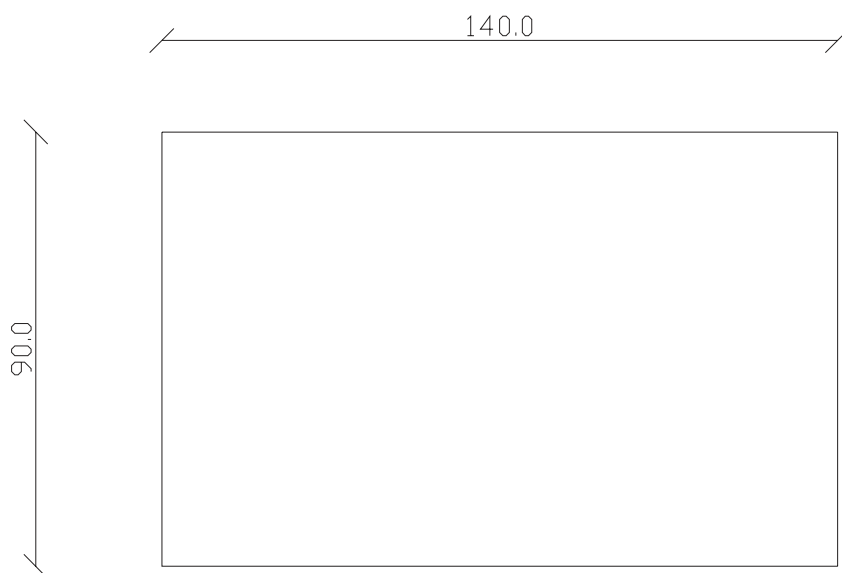

art. T501

L140 x P 90 x H75 cm

TAVOLO VISTA FRONTALE LATO CORTO  
front view of the short side of the table

TAVOLO VISTA FRONTALE LATO LUNGO  
front view of the long side of the table

TAVOLO VISTA DALL'ALTO  
table top view