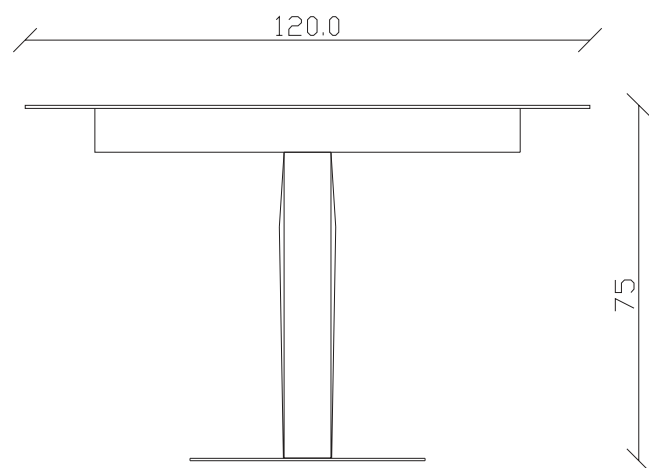

art. T367

100x100 cm x H75 cm

TAVOLO VISTA FRONTALE LATO CORTO  
front view of the short side of the table

TAVOLO VISTA FRONTALE LATO LUNGO  
front view of the long side of the table

TAVOLO VISTA DALL'ALTO  
table top view

art. T368

120x120 cm x H75 cm

TAVOLO VISTA FRONTALE LATO CORTO  
front view of the short side of the table

TAVOLO VISTA FRONTALE LATO LUNGO  
front view of the long side of the table

TAVOLO VISTA DALL'ALTO  
table top view

art. T245

120x120/170 cm x H75 cm

TAVOLO VISTA FRONTALE LATO CORTO  
front view of the short side of the table

TAVOLO VISTA FRONTALE LATO LUNGO  
front view of the long side of the table

TAVOLO VISTA DALL'ALTO  
table top view