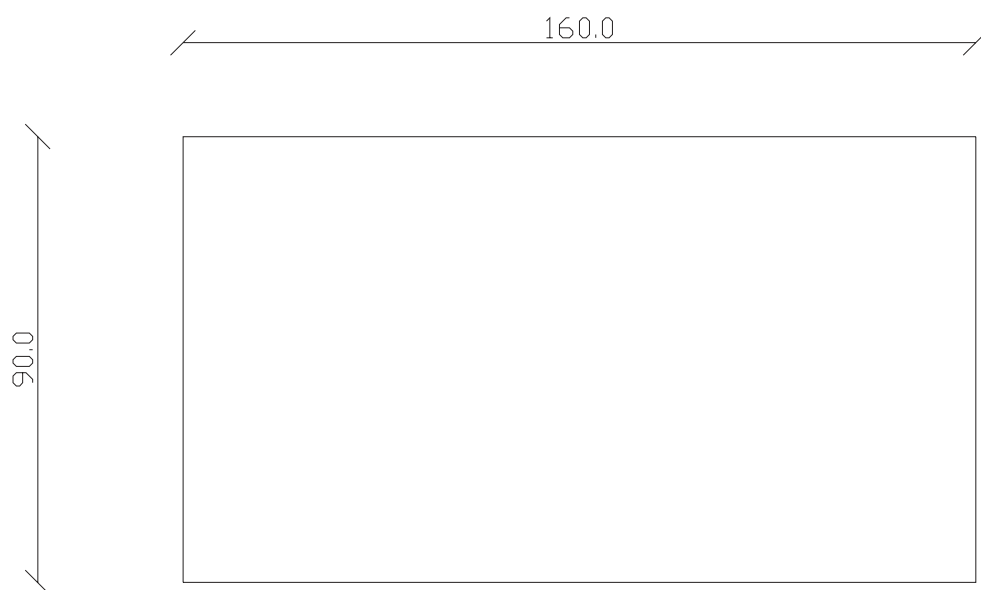

art. T 502

L160 x P 90 x H75 cm

TAVOLO VISTA FRONTALE LATO CORTO  
front view of the short side of the table

TAVOLO VISTA FRONTALE LATO LUNGO  
front view of the long side of the table

TAVOLO VISTA DALL'ALTO  
table top view

art. T244

100x100/150 cm x H75 cm

TAVOLO VISTA FRONTALE LATO CORTO  
front view of the short side of the table

TAVOLO VISTA FRONTALE LATO LUNGO  
front view of the long side of the table

TAVOLO VISTA DALL'ALTO  
table top view