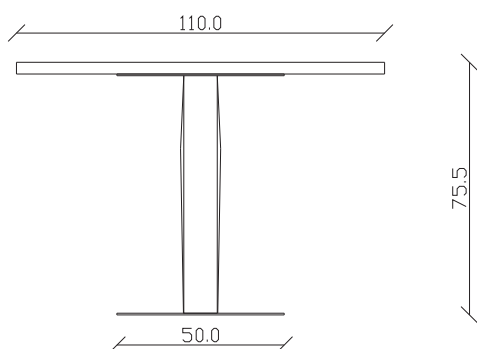

art. T601

100x100/150 cm x H75 cm

TAVOLO VISTA FRONTALE LATO CORTO  
front view of the short side of the table

TAVOLO VISTA FRONTALE LATO LUNGO  
front view of the long side of the table

TAVOLO VISTA DALL'ALTO  
table top view

art. T602

120x120/170 cm x H75 cm

TAVOLO VISTA FRONTALE LATO CORTO  
front view of the short side of the table

TAVOLO VISTA FRONTALE LATO LUNGO  
front view of the long side of the table

TAVOLO VISTA DALL'ALTO  
table top view

art. T628

L220 x P 110 x H75 cm

TAVOLO VISTA FRONTALE LATO CORTO  
front view of the short side of the table

TAVOLO VISTA FRONTALE LATO LUNGO  
front view of the long side of the table

TAVOLO VISTA DALL'ALTO  
table top view

art. T625

diametro 135 cm x H75 cm

TAVOLO VISTA FRONTALE LATO CORTO  
front view of the short side of the tableTAVOLO VISTA FRONTALE LATO LUNGO  
front view of the long side of the tableTAVOLO VISTA DALL'ALTO  
table top view