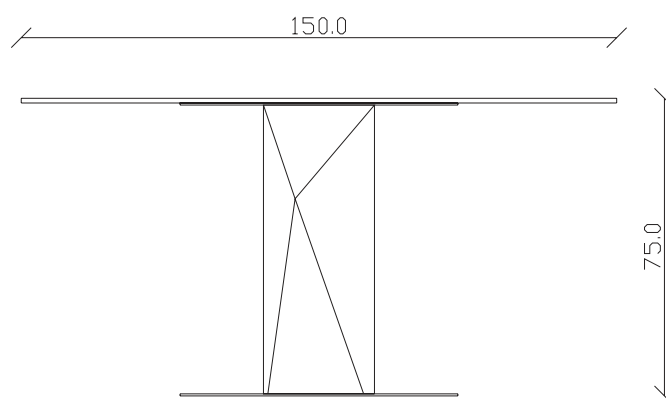

art. T501

L140 x P 90 x H75 cm

TAVOLO VISTA FRONTALE LATO CORTO  
front view of the short side of the table

TAVOLO VISTA FRONTALE LATO LUNGO  
front view of the long side of the table

TAVOLO VISTA DALL'ALTO  
table top view

art. T506

L160/240 x P 90 x H75 cm

TAVOLO VISTA FRONTALE LATO CORTO  
front view of the short side of the table

TAVOLO VISTA FRONTALE LATO LUNGO  
front view of the long side of the table

TAVOLO VISTA DALL'ALTO  
table top view

art. T 502

L160 x P 90 x H75 cm

TAVOLO VISTA FRONTALE LATO CORTO  
front view of the short side of the table

TAVOLO VISTA FRONTALE LATO LUNGO  
front view of the long side of the table

TAVOLO VISTA DALL'ALTO  
table top view

art. T244

100x100/150 cm x H75 cm

TAVOLO VISTA FRONTALE LATO CORTO  
front view of the short side of the table

TAVOLO VISTA FRONTALE LATO LUNGO  
front view of the long side of the table

TAVOLO VISTA DALL'ALTO  
table top view