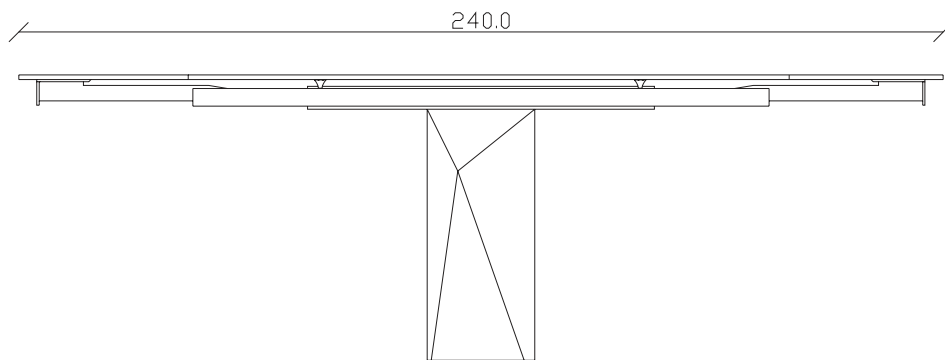

art. T505

L140/220 x P 90 x H75 cm

TAVOLO VISTA FRONTALE LATO CORTO  
front view of the short side of the table

TAVOLO VISTA FRONTALE LATO LUNGO  
front view of the long side of the table

TAVOLO VISTA DALL'ALTO  
table top view

art. T501

L140 x P 90 x H75 cm

TAVOLO VISTA FRONTALE LATO CORTO  
front view of the short side of the table

TAVOLO VISTA FRONTALE LATO LUNGO  
front view of the long side of the table

TAVOLO VISTA DALL'ALTO  
table top view

art. T506

L160/240 x P 90 x H75 cm

TAVOLO VISTA FRONTALE LATO CORTO  
front view of the short side of the table

TAVOLO VISTA FRONTALE LATO LUNGO  
front view of the long side of the table

TAVOLO VISTA DALL'ALTO  
table top view

art. T 502

L160 x P 90 x H75 cm

TAVOLO VISTA FRONTALE LATO CORTO  
front view of the short side of the table

TAVOLO VISTA FRONTALE LATO LUNGO  
front view of the long side of the table

TAVOLO VISTA DALL'ALTO  
table top view