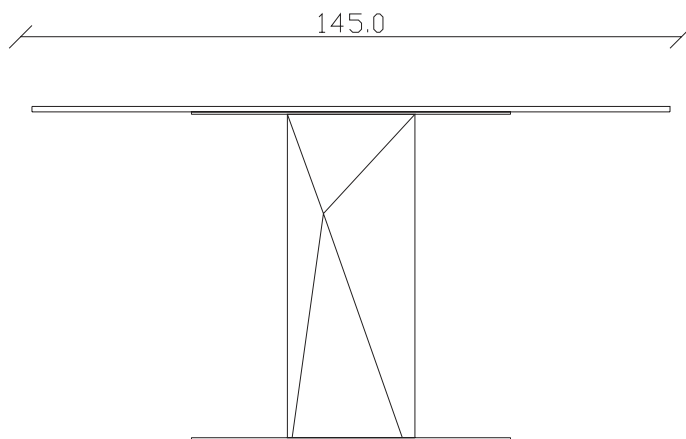

art. T507

L145/225 x P 90 x H75 cm

TAVOLO VISTA FRONTALE LATO CORTO  
front view of the short side of the table

TAVOLO VISTA FRONTALE LATO LUNGO  
front view of the long side of the table

TAVOLO VISTA DALL'ALTO  
table top view

art. T508

L165/245 x P90 x H75 cm

TAVOLO VISTA FRONTALE LATO CORTO  
front view of the short side of the table

TAVOLO VISTA FRONTALE LATO LUNGO  
front view of the long side of the table

TAVOLO VISTA DALL'ALTO  
table top view

art. T503

L145 x P 90 x H75 cm

TAVOLO VISTA FRONTALE LATO CORTO  
front view of the short side of the table

TAVOLO VISTA FRONTALE LATO LUNGO  
front view of the long side of the table

TAVOLO VISTA DALL'ALTO  
table top view

art. T 504

L165 x P 90 x H75 cm

TAVOLO VISTA FRONTALE LATO CORTO  
front view of the short side of the table

TAVOLO VISTA FRONTALE LATO LUNGO  
front view of the long side of the table

TAVOLO VISTA DALL'ALTO  
table top view