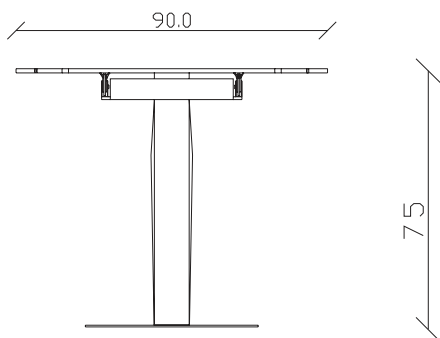

art. T600

120x120 cm x H75 cm

TAVOLO VISTA FRONTALE LATO CORTO  
front view of the short side of the table

TAVOLO VISTA FRONTALE LATO LUNGO  
front view of the long side of the table

TAVOLO VISTA DALL'ALTO  
table top view

art. T507

L145/225 x P 90 x H75 cm

TAVOLO VISTA FRONTALE LATO CORTO  
front view of the short side of the table

TAVOLO VISTA FRONTALE LATO LUNGO  
front view of the long side of the table

TAVOLO VISTA DALL'ALTO  
table top view

art. T508

L165/245 x P90 x H75 cm

TAVOLO VISTA FRONTALE LATO CORTO  
front view of the short side of the table

TAVOLO VISTA FRONTALE LATO LUNGO  
front view of the long side of the table

TAVOLO VISTA DALL'ALTO  
table top view

art. T503

L145 x P 90 x H75 cm

TAVOLO VISTA FRONTALE LATO CORTO  
front view of the short side of the table

TAVOLO VISTA FRONTALE LATO LUNGO  
front view of the long side of the table

TAVOLO VISTA DALL'ALTO  
table top view