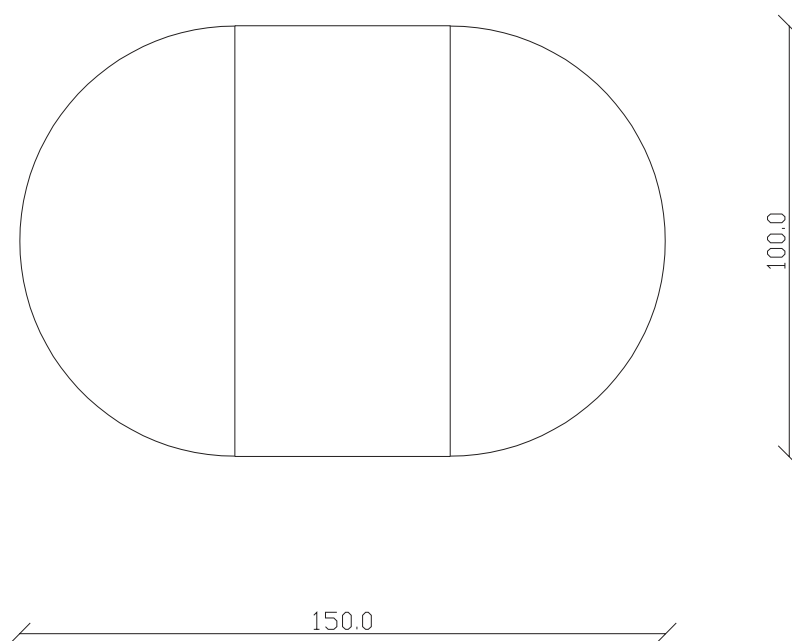

art. T365

diametro 100 cm x H75 cm

TAVOLO VISTA FRONTALE LATO CORTO  
front view of the short side of the table

TAVOLO VISTA FRONTALE LATO LUNGO  
front view of the long side of the table

TAVOLO VISTA DALL'ALTO  
table top view

art. T242

diametro 100x100/150 cm x H75 cm

TAVOLO VISTA FRONTALE LATO CORTO  
front view of the short side of the table

TAVOLO VISTA FRONTALE LATO LUNGO  
front view of the long side of the table

TAVOLO VISTA DALL'ALTO  
table top view

art. T366

diametro 120 cm x H75 cm

TAVOLO VISTA FRONTALE LATO CORTO  
front view of the short side of the table

TAVOLO VISTA FRONTALE LATO LUNGO  
front view of the long side of the table

TAVOLO VISTA DALL'ALTO  
table top view

art. T243

diametro 120x120/170 cm x H75 cm

TAVOLO VISTA FRONTALE LATO CORTO  
front view of the short side of the table

TAVOLO VISTA FRONTALE LATO LUNGO  
front view of the long side of the table

TAVOLO VISTA DALL'ALTO  
table top view