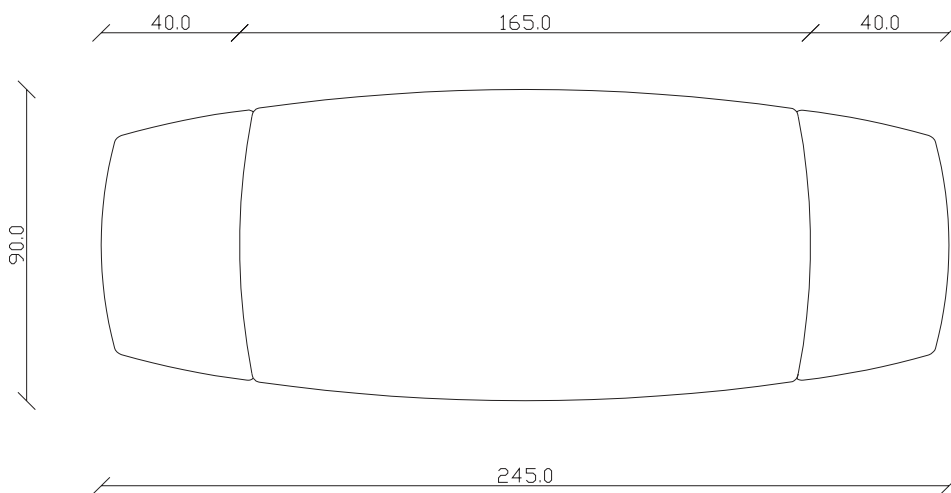

art. T507

L145/225 x P 90 x H75 cm

TAVOLO VISTA FRONTALE LATO CORTO  
front view of the short side of the table

TAVOLO VISTA FRONTALE LATO LUNGO  
front view of the long side of the table

TAVOLO VISTA DALL'ALTO  
table top view

art. T508

L165/245 x P90 x H75 cm

TAVOLO VISTA FRONTALE LATO CORTO  
front view of the short side of the table

TAVOLO VISTA FRONTALE LATO LUNGO  
front view of the long side of the table

TAVOLO VISTA DALL'ALTO  
table top view

art. T503

L145 x P 90 x H75 cm

TAVOLO VISTA FRONTALE LATO CORTO  
front view of the short side of the table

TAVOLO VISTA FRONTALE LATO LUNGO  
front view of the long side of the table

TAVOLO VISTA DALL'ALTO  
table top view

art. T 504

L165 x P 90 x H75 cm

TAVOLO VISTA FRONTALE LATO CORTO  
front view of the short side of the table

TAVOLO VISTA FRONTALE LATO LUNGO  
front view of the long side of the table

TAVOLO VISTA DALL'ALTO  
table top view