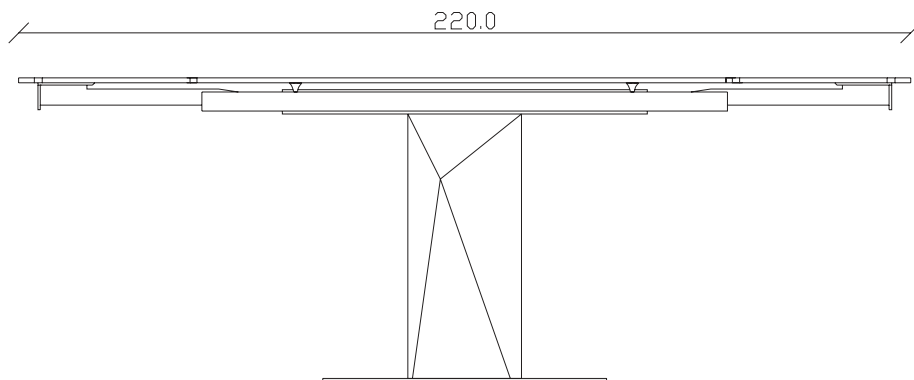

art. T243

diametro 120x120/170 cm x H75 cm

TAVOLO VISTA FRONTALE LATO CORTO  
front view of the short side of the table

TAVOLO VISTA FRONTALE LATO LUNGO  
front view of the long side of the table

TAVOLO VISTA DALL'ALTO  
table top view

art. T261

diametro 150 cm x H75 cm

TAVOLO VISTA FRONTALE LATO CORTO  
front view of the short side of the table

TAVOLO VISTA FRONTALE LATO LUNGO  
front view of the long side of the table

TAVOLO VISTA DALL'ALTO  
table top view

art. T505

L140/220 x P 90 x H75 cm

TAVOLO VISTA FRONTALE LATO CORTO  
front view of the short side of the table

TAVOLO VISTA FRONTALE LATO LUNGO  
front view of the long side of the table

TAVOLO VISTA DALL'ALTO  
table top view

art. T501

L140 x P 90 x H75 cm

TAVOLO VISTA FRONTALE LATO CORTO  
front view of the short side of the table

TAVOLO VISTA FRONTALE LATO LUNGO  
front view of the long side of the table

TAVOLO VISTA DALL'ALTO  
table top view