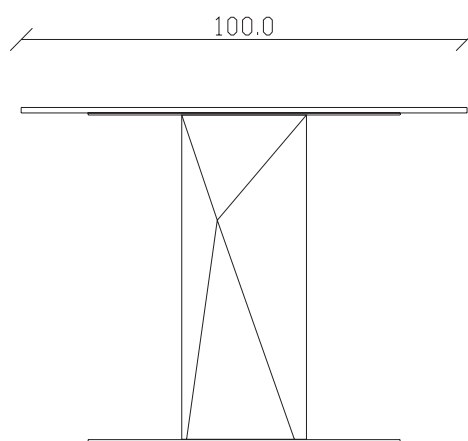

art. T625

diametro 135 cm x H75 cm

TAVOLO VISTA FRONTALE LATO CORTO  
front view of the short side of the tableTAVOLO VISTA FRONTALE LATO LUNGO  
front view of the long side of the tableTAVOLO VISTA DALL'ALTO  
table top view

art. T640

diametro 150 cm x H75 cm

TAVOLO VISTA FRONTALE LATO CORTO  
front view of the short side of the tableTAVOLO VISTA FRONTALE LATO LUNGO  
front view of the long side of the tableTAVOLO VISTA DALL'ALTO  
table top view

art. T599

100x100 cm x H75 cm

TAVOLO VISTA FRONTALE LATO CORTO  
front view of the short side of the table

TAVOLO VISTA FRONTALE LATO LUNGO  
front view of the long side of the table

TAVOLO VISTA DALL'ALTO  
table top view

art. T600

120x120 cm x H75 cm

TAVOLO VISTA FRONTALE LATO CORTO  
front view of the short side of the table

TAVOLO VISTA FRONTALE LATO LUNGO  
front view of the long side of the table

TAVOLO VISTA DALL'ALTO  
table top view