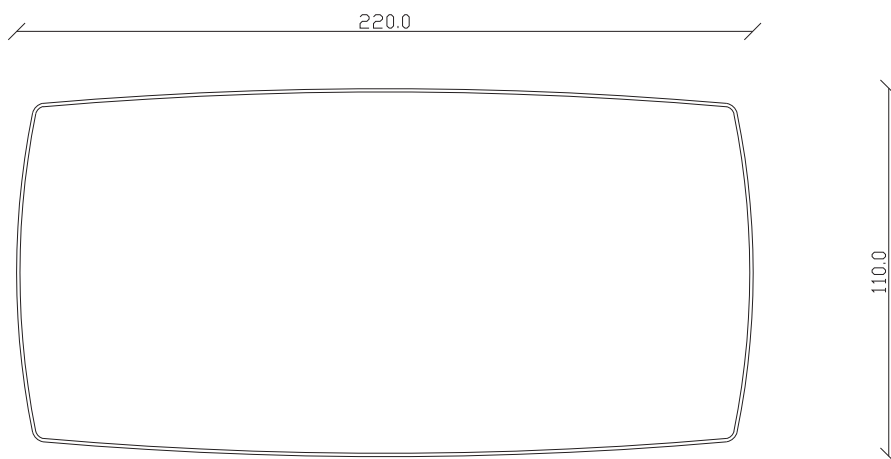

art. T602

120x120/170 cm x H75 cm

TAVOLO VISTA FRONTALE LATO CORTO  
front view of the short side of the table

TAVOLO VISTA FRONTALE LATO LUNGO  
front view of the long side of the table

TAVOLO VISTA DALL'ALTO  
table top view

art. T628

L220 x P 110 x H75 cm

TAVOLO VISTA FRONTALE LATO CORTO  
front view of the short side of the table

TAVOLO VISTA FRONTALE LATO LUNGO  
front view of the long side of the table

TAVOLO VISTA DALL'ALTO  
table top view

art. T625

diametro 135 cm x H75 cm

TAVOLO VISTA FRONTALE LATO CORTO  
front view of the short side of the tableTAVOLO VISTA FRONTALE LATO LUNGO  
front view of the long side of the tableTAVOLO VISTA DALL'ALTO  
table top view

art. T640

diametro 150 cm x H75 cm

TAVOLO VISTA FRONTALE LATO CORTO  
front view of the short side of the tableTAVOLO VISTA FRONTALE LATO LUNGO  
front view of the long side of the tableTAVOLO VISTA DALL'ALTO  
table top view