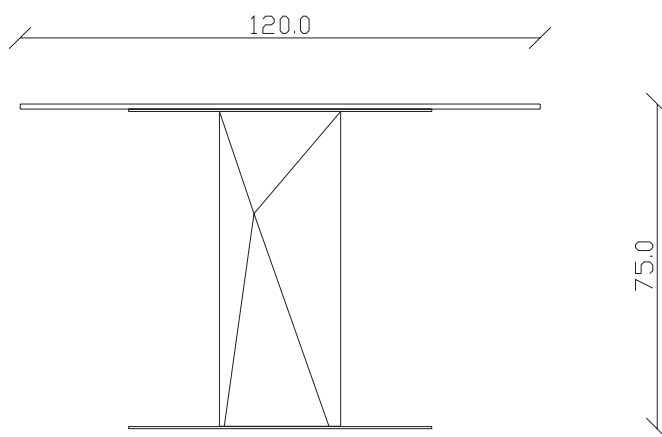

art. T365

diametro 100 cm x H75 cm

TAVOLO VISTA FRONTALE LATO CORTO  
front view of the short side of the table

TAVOLO VISTA FRONTALE LATO LUNGO  
front view of the long side of the table

TAVOLO VISTA DALL'ALTO  
table top view

art. T242

diametro 100x100/150 cm x H75 cm

TAVOLO VISTA FRONTALE LATO CORTO  
front view of the short side of the table

TAVOLO VISTA FRONTALE LATO LUNGO  
front view of the long side of the table

TAVOLO VISTA DALL'ALTO  
table top view

art. T366

diametro 120 cm x H75 cm

TAVOLO VISTA FRONTALE LATO CORTO  
front view of the short side of the table

TAVOLO VISTA FRONTALE LATO LUNGO  
front view of the long side of the table

TAVOLO VISTA DALL'ALTO  
table top view

art. T243

diametro 120x120/170 cm x H75 cm

TAVOLO VISTA FRONTALE LATO CORTO  
front view of the short side of the table

TAVOLO VISTA FRONTALE LATO LUNGO  
front view of the long side of the table

TAVOLO VISTA DALL'ALTO  
table top view