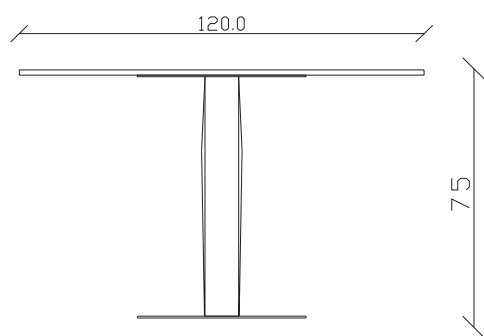

art. T503

L145 x P 90 x H75 cm

TAVOLO VISTA FRONTALE LATO CORTO  
front view of the short side of the table

TAVOLO VISTA FRONTALE LATO LUNGO  
front view of the long side of the table

TAVOLO VISTA DALL'ALTO  
table top view

art. T 504

L165 x P 90 x H75 cm

TAVOLO VISTA FRONTALE LATO CORTO  
front view of the short side of the table

TAVOLO VISTA FRONTALE LATO LUNGO  
front view of the long side of the table

TAVOLO VISTA DALL'ALTO  
table top view

art. T084

L220 x P 110 x H75 cm

TAVOLO VISTA FRONTALE LATO CORTO  
front view of the short side of the table

TAVOLO VISTA FRONTALE LATO LUNGO  
front view of the long side of the table

TAVOLO VISTA DALL'ALTO  
table top view

art. T085

L240 x P 120 x H75 cm

TAVOLO VISTA FRONTALE LATO CORTO  
front view of the short side of the table

TAVOLO VISTA FRONTALE LATO LUNGO  
front view of the long side of the table

TAVOLO VISTA DALL'ALTO  
table top view