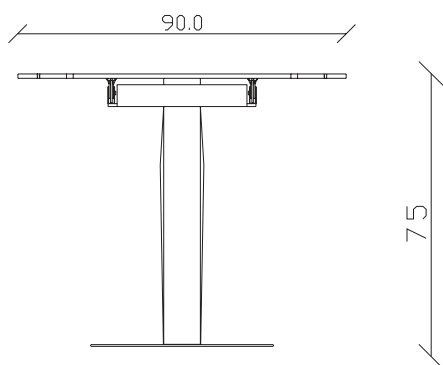

art. T599

100x100 cm x H75 cm

TAVOLO VISTA FRONTALE LATO CORTO  
front view of the short side of the table

TAVOLO VISTA FRONTALE LATO LUNGO  
front view of the long side of the table

TAVOLO VISTA DALL'ALTO  
table top view

art. T600

120x120 cm x H75 cm

TAVOLO VISTA FRONTALE LATO CORTO  
front view of the short side of the table

TAVOLO VISTA FRONTALE LATO LUNGO  
front view of the long side of the table

TAVOLO VISTA DALL'ALTO  
table top view

art. T507

L145/225 x P 90 x H75 cm

TAVOLO VISTA FRONTALE LATO CORTO  
front view of the short side of the table

TAVOLO VISTA FRONTALE LATO LUNGO  
front view of the long side of the table

TAVOLO VISTA DALL'ALTO  
table top view

art. T508

L165/245 x P90 x H75 cm

TAVOLO VISTA FRONTALE LATO CORTO  
front view of the short side of the table

TAVOLO VISTA FRONTALE LATO LUNGO  
front view of the long side of the table

TAVOLO VISTA DALL'ALTO  
table top view