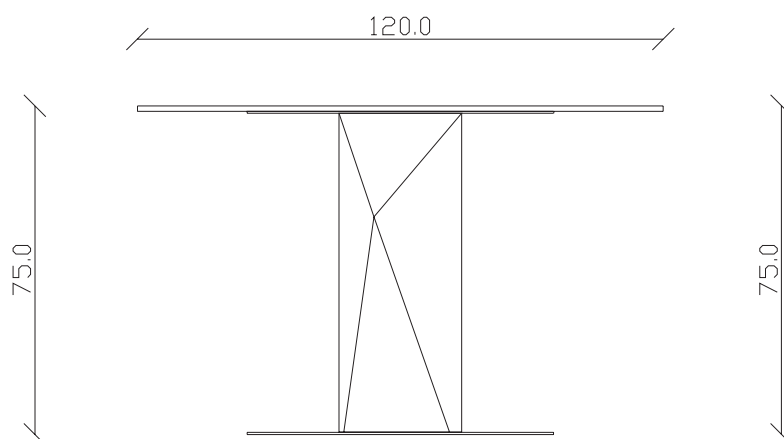

art. T640

diametro 150 cm x H75 cm

TAVOLO VISTA FRONTALE LATO CORTO  
front view of the short side of the tableTAVOLO VISTA FRONTALE LATO LUNGO  
front view of the long side of the tableTAVOLO VISTA DALL'ALTO  
table top view

art. T599

100x100 cm x H75 cm

TAVOLO VISTA FRONTALE LATO CORTO  
front view of the short side of the table

TAVOLO VISTA FRONTALE LATO LUNGO  
front view of the long side of the table

TAVOLO VISTA DALL'ALTO  
table top view

art. T600

120x120 cm x H75 cm

TAVOLO VISTA FRONTALE LATO CORTO  
front view of the short side of the table

TAVOLO VISTA FRONTALE LATO LUNGO  
front view of the long side of the table

TAVOLO VISTA DALL'ALTO  
table top view

art. T245

120x120/170 cm x H75 cm

TAVOLO VISTA FRONTALE LATO CORTO  
front view of the short side of the table

TAVOLO VISTA FRONTALE LATO LUNGO  
front view of the long side of the table

TAVOLO VISTA DALL'ALTO  
table top view