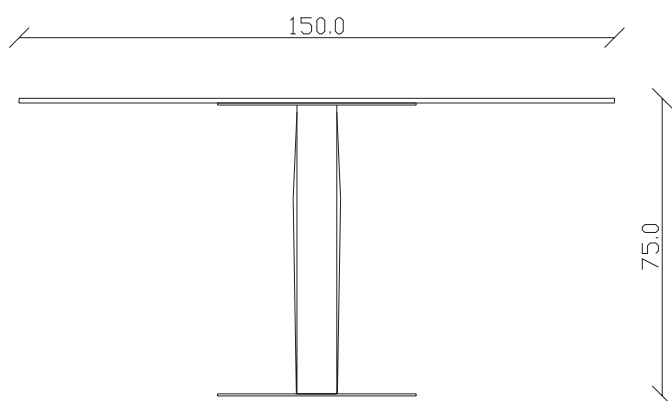

art. T501

L140 x P 90 x H75 cm

TAVOLO VISTA FRONTALE LATO CORTO  
front view of the short side of the table

TAVOLO VISTA FRONTALE LATO LUNGO  
front view of the long side of the table

TAVOLO VISTA DALL'ALTO  
table top view

art. T506

L160/240 x P 90 x H75 cm

TAVOLO VISTA FRONTALE LATO CORTO  
front view of the short side of the table

TAVOLO VISTA FRONTALE LATO LUNGO  
front view of the long side of the table

TAVOLO VISTA DALL'ALTO  
table top view

art. T 502

L160 x P 90 x H75 cm

TAVOLO VISTA FRONTALE LATO CORTO  
front view of the short side of the table

TAVOLO VISTA FRONTALE LATO LUNGO  
front view of the long side of the table

TAVOLO VISTA DALL'ALTO  
table top view

art. T244

100x100/150 cm x H75 cm

TAVOLO VISTA FRONTALE LATO CORTO  
front view of the short side of the table

TAVOLO VISTA FRONTALE LATO LUNGO  
front view of the long side of the table

TAVOLO VISTA DALL'ALTO  
table top view