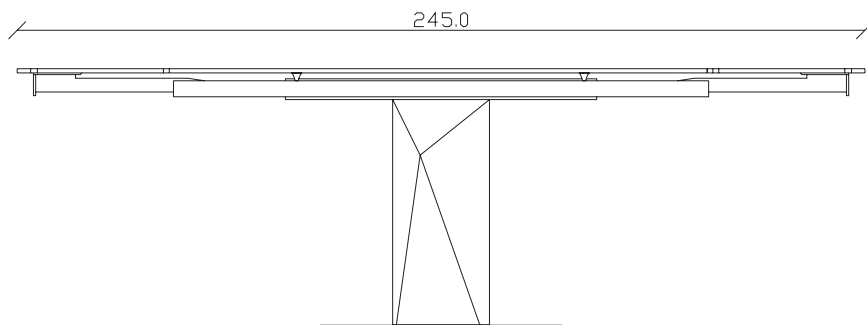

art. T600

120x120 cm x H75 cm

TAVOLO VISTA FRONTALE LATO CORTO  
front view of the short side of the table

TAVOLO VISTA FRONTALE LATO LUNGO  
front view of the long side of the table

TAVOLO VISTA DALL'ALTO  
table top view

art. T507

L145/225 x P 90 x H75 cm

TAVOLO VISTA FRONTALE LATO CORTO  
front view of the short side of the table

TAVOLO VISTA FRONTALE LATO LUNGO  
front view of the long side of the table

TAVOLO VISTA DALL'ALTO  
table top view

art. T508

L165/245 x P90 x H75 cm

TAVOLO VISTA FRONTALE LATO CORTO  
front view of the short side of the table

TAVOLO VISTA FRONTALE LATO LUNGO  
front view of the long side of the table

TAVOLO VISTA DALL'ALTO  
table top view

art. T503

L145 x P 90 x H75 cm

TAVOLO VISTA FRONTALE LATO CORTO  
front view of the short side of the table

TAVOLO VISTA FRONTALE LATO LUNGO  
front view of the long side of the table

TAVOLO VISTA DALL'ALTO  
table top view