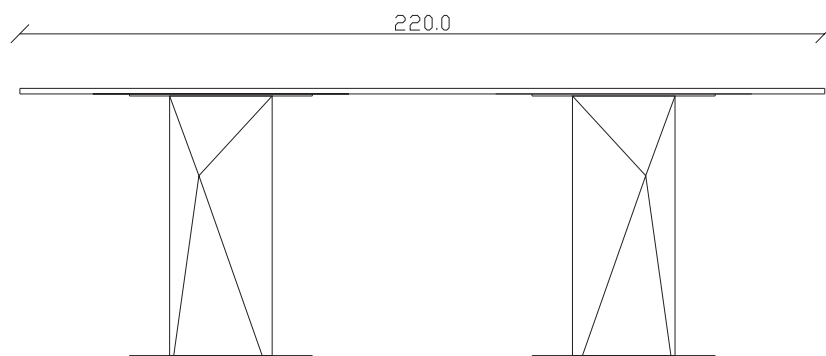

art. T503

L145 x P 90 x H75 cm

TAVOLO VISTA FRONTALE LATO CORTO  
front view of the short side of the table

TAVOLO VISTA FRONTALE LATO LUNGO  
front view of the long side of the table

TAVOLO VISTA DALL'ALTO  
table top view

art. T 504

L165 x P 90 x H75 cm

TAVOLO VISTA FRONTALE LATO CORTO  
front view of the short side of the table

TAVOLO VISTA FRONTALE LATO LUNGO  
front view of the long side of the table

TAVOLO VISTA DALL'ALTO  
table top view

art. T084

L220 x P 110 x H75 cm

TAVOLO VISTA FRONTALE LATO CORTO  
front view of the short side of the table

TAVOLO VISTA FRONTALE LATO LUNGO  
front view of the long side of the table

TAVOLO VISTA DALL'ALTO  
table top view