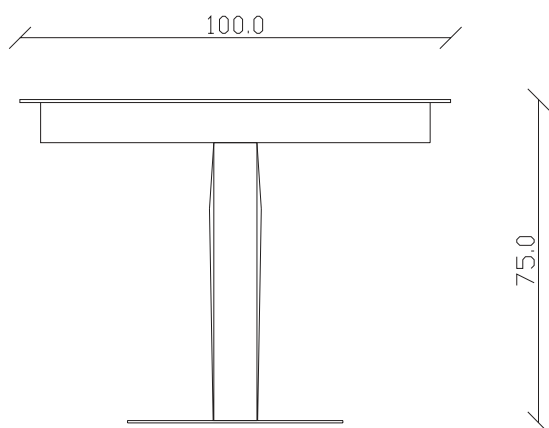

art. T509

L300 x P 120 x H75 cm

TAVOLO VISTA FRONTALE LATO CORTO  
front view of the short side of the table

TAVOLO VISTA FRONTALE LATO LUNGO  
front view of the long side of the table

TAVOLO VISTA DALL'ALTO  
table top view

art. T365

diametro 100 cm x H75 cm

TAVOLO VISTA FRONTALE LATO CORTO  
front view of the short side of the table

TAVOLO VISTA FRONTALE LATO LUNGO  
front view of the long side of the table

TAVOLO VISTA DALL'ALTO  
table top view

art. T242

diametro 100x100/150 cm x H75 cm

TAVOLO VISTA FRONTALE LATO CORTO  
front view of the short side of the table

TAVOLO VISTA FRONTALE LATO LUNGO  
front view of the long side of the table

TAVOLO VISTA DALL'ALTO  
table top view