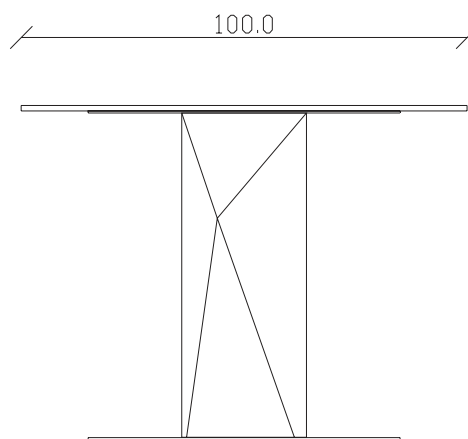

art. T 502

L160 x P 90 x H75 cm

TAVOLO VISTA FRONTALE LATO CORTO  
front view of the short side of the table

TAVOLO VISTA FRONTALE LATO LUNGO  
front view of the long side of the table

TAVOLO VISTA DALL'ALTO  
table top view

art. T244

100x100/150 cm x H75 cm

TAVOLO VISTA FRONTALE LATO CORTO  
front view of the short side of the table

TAVOLO VISTA FRONTALE LATO LUNGO  
front view of the long side of the table

TAVOLO VISTA DALL'ALTO  
table top view

art. T367

100x100 cm x H75 cm

TAVOLO VISTA FRONTALE LATO CORTO  
front view of the short side of the table

TAVOLO VISTA FRONTALE LATO LUNGO  
front view of the long side of the table

TAVOLO VISTA DALL'ALTO  
table top view

art. T368

120x120 cm x H75 cm

TAVOLO VISTA FRONTALE LATO CORTO  
front view of the short side of the table

TAVOLO VISTA FRONTALE LATO LUNGO  
front view of the long side of the table

TAVOLO VISTA DALL'ALTO  
table top view