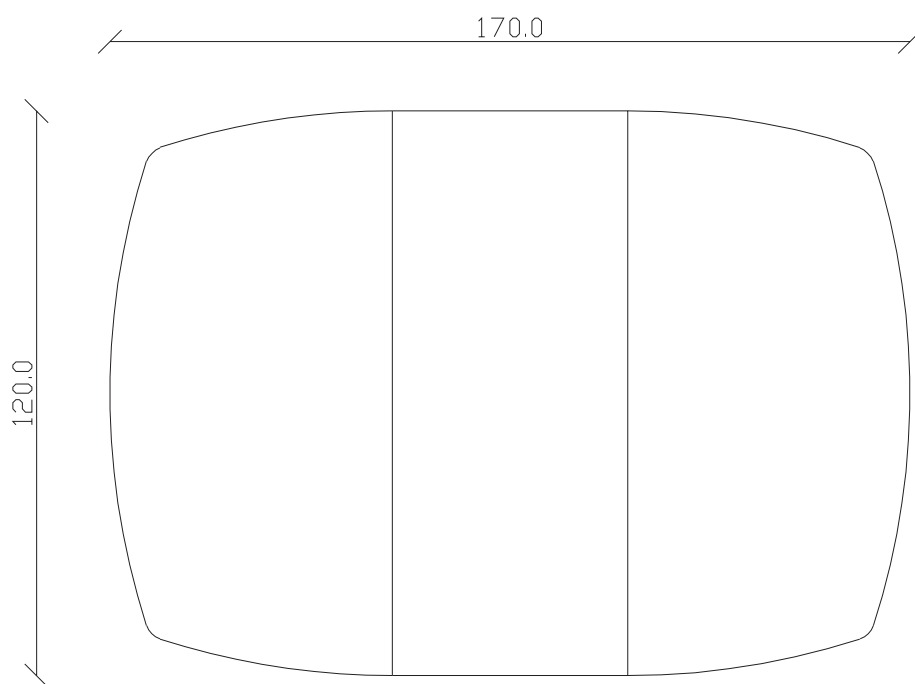

art. T601

100x100/150 cm x H75 cm

TAVOLO VISTA FRONTALE LATO CORTO  
front view of the short side of the table

TAVOLO VISTA FRONTALE LATO LUNGO  
front view of the long side of the table

TAVOLO VISTA DALL'ALTO  
table top view

art. T602

120x120/170 cm x H75 cm

TAVOLO VISTA FRONTALE LATO CORTO  
front view of the short side of the table

TAVOLO VISTA FRONTALE LATO LUNGO  
front view of the long side of the table

TAVOLO VISTA DALL'ALTO  
table top view

art. T628

L220 x P 110 x H75 cm

TAVOLO VISTA FRONTALE LATO CORTO  
front view of the short side of the table

TAVOLO VISTA FRONTALE LATO LUNGO  
front view of the long side of the table

TAVOLO VISTA DALL'ALTO  
table top view

art. T625

diametro 135 cm x H75 cm

TAVOLO VISTA FRONTALE LATO CORTO  
front view of the short side of the tableTAVOLO VISTA FRONTALE LATO LUNGO  
front view of the long side of the tableTAVOLO VISTA DALL'ALTO  
table top view