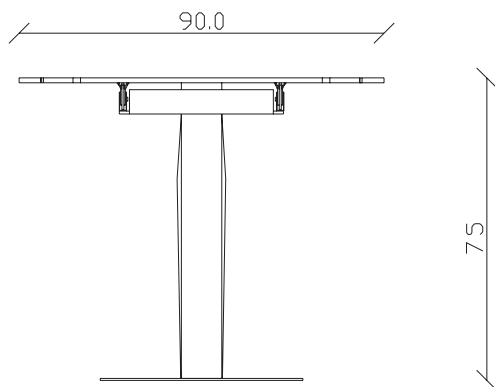

art. T243

diametro 120x120/170 cm x H75 cm

TAVOLO VISTA FRONTALE LATO CORTO  
front view of the short side of the table

TAVOLO VISTA FRONTALE LATO LUNGO  
front view of the long side of the table

TAVOLO VISTA DALL'ALTO  
table top view

art. T261

diametro 150 cm x H75 cm

TAVOLO VISTA FRONTALE LATO CORTO  
front view of the short side of the table

TAVOLO VISTA FRONTALE LATO LUNGO  
front view of the long side of the table

TAVOLO VISTA DALL'ALTO  
table top view

art. T505

L140/220 x P 90 x H75 cm

TAVOLO VISTA FRONTALE LATO CORTO  
front view of the short side of the table

TAVOLO VISTA FRONTALE LATO LUNGO  
front view of the long side of the table

TAVOLO VISTA DALL'ALTO  
table top view

art. T501

L140 x P 90 x H75 cm

TAVOLO VISTA FRONTALE LATO CORTO  
front view of the short side of the table

TAVOLO VISTA FRONTALE LATO LUNGO  
front view of the long side of the table

TAVOLO VISTA DALL'ALTO  
table top view