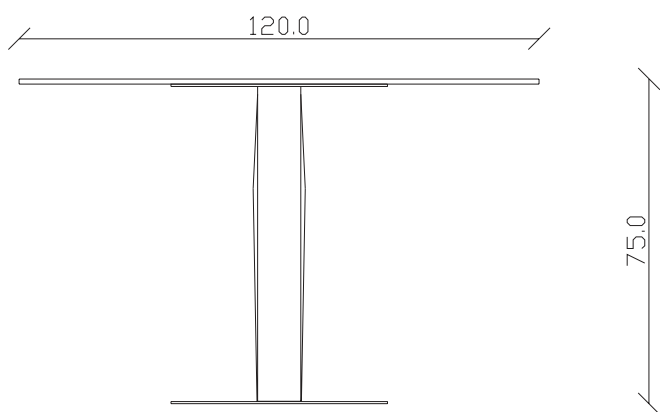

art. T365

diametro 100 cm x H75 cm

TAVOLO VISTA FRONTALE LATO CORTO  
front view of the short side of the table

TAVOLO VISTA FRONTALE LATO LUNGO  
front view of the long side of the table

TAVOLO VISTA DALL'ALTO  
table top view

art. T242

diametro 100x100/150 cm x H75 cm

TAVOLO VISTA FRONTALE LATO CORTO  
front view of the short side of the table

TAVOLO VISTA FRONTALE LATO LUNGO  
front view of the long side of the table

TAVOLO VISTA DALL'ALTO  
table top view

art. T366

diametro 120 cm x H75 cm

TAVOLO VISTA FRONTALE LATO CORTO  
front view of the short side of the table

TAVOLO VISTA FRONTALE LATO LUNGO  
front view of the long side of the table

TAVOLO VISTA DALL'ALTO  
table top view

art. T243

diametro 120x120/170 cm x H75 cm

TAVOLO VISTA FRONTALE LATO CORTO  
front view of the short side of the table

TAVOLO VISTA FRONTALE LATO LUNGO  
front view of the long side of the table

TAVOLO VISTA DALL'ALTO  
table top view