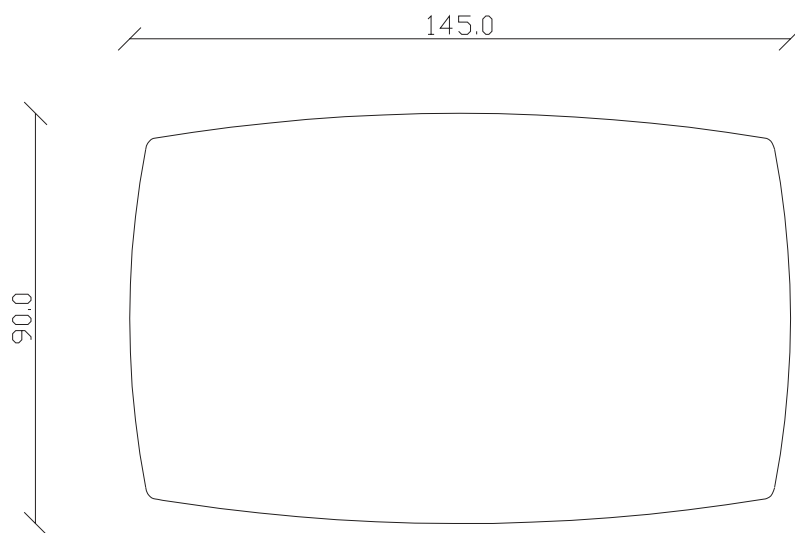

art. T507

L145/225 x P 90 x H75 cm

TAVOLO VISTA FRONTALE LATO CORTO  
front view of the short side of the table

TAVOLO VISTA FRONTALE LATO LUNGO  
front view of the long side of the table

TAVOLO VISTA DALL'ALTO  
table top view

art. T508

L165/245 x P90 x H75 cm

TAVOLO VISTA FRONTALE LATO CORTO  
front view of the short side of the table

TAVOLO VISTA FRONTALE LATO LUNGO  
front view of the long side of the table

TAVOLO VISTA DALL'ALTO  
table top view

art. T503

L145 x P 90 x H75 cm

TAVOLO VISTA FRONTALE LATO CORTO  
front view of the short side of the table

TAVOLO VISTA FRONTALE LATO LUNGO  
front view of the long side of the table

TAVOLO VISTA DALL'ALTO  
table top view

art. T 504

L165 x P 90 x H75 cm

TAVOLO VISTA FRONTALE LATO CORTO  
front view of the short side of the table

TAVOLO VISTA FRONTALE LATO LUNGO  
front view of the long side of the table

TAVOLO VISTA DALL'ALTO  
table top view