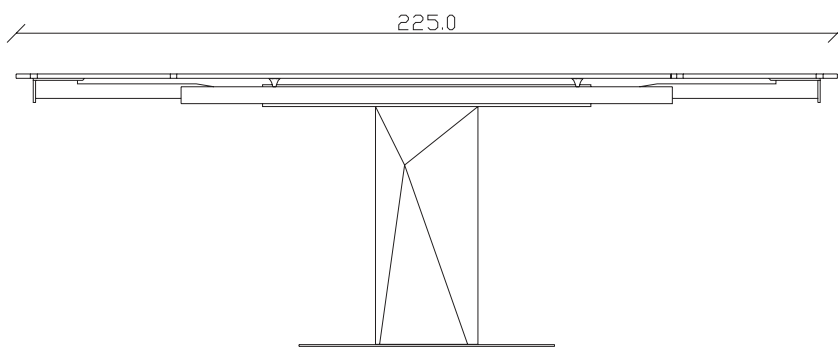

art. T599

100x100 cm x H75 cm

TAVOLO VISTA FRONTALE LATO CORTO  
front view of the short side of the table

TAVOLO VISTA FRONTALE LATO LUNGO  
front view of the long side of the table

TAVOLO VISTA DALL'ALTO  
table top view

art. T600

120x120 cm x H75 cm

TAVOLO VISTA FRONTALE LATO CORTO  
front view of the short side of the table

TAVOLO VISTA FRONTALE LATO LUNGO  
front view of the long side of the table

TAVOLO VISTA DALL'ALTO  
table top view

art. T507

L145/225 x P 90 x H75 cm

TAVOLO VISTA FRONTALE LATO CORTO  
front view of the short side of the table

TAVOLO VISTA FRONTALE LATO LUNGO  
front view of the long side of the table

TAVOLO VISTA DALL'ALTO  
table top view

art. T508

L165/245 x P90 x H75 cm

TAVOLO VISTA FRONTALE LATO CORTO  
front view of the short side of the table

TAVOLO VISTA FRONTALE LATO LUNGO  
front view of the long side of the table

TAVOLO VISTA DALL'ALTO  
table top view