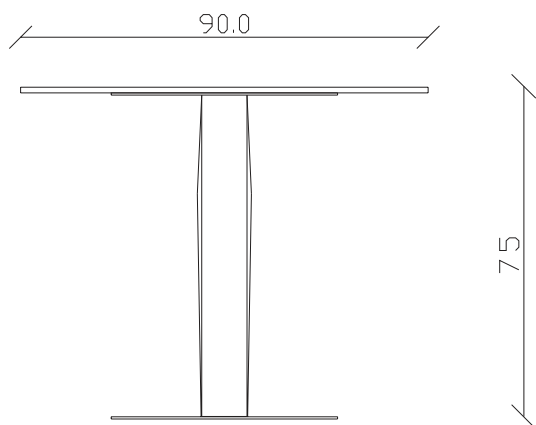

art. T508

L165/245 x P90 x H75 cm

TAVOLO VISTA FRONTALE LATO CORTO  
front view of the short side of the table

TAVOLO VISTA FRONTALE LATO LUNGO  
front view of the long side of the table

TAVOLO VISTA DALL'ALTO  
table top view

art. T503

L145 x P 90 x H75 cm

TAVOLO VISTA FRONTALE LATO CORTO  
front view of the short side of the table

TAVOLO VISTA FRONTALE LATO LUNGO  
front view of the long side of the table

TAVOLO VISTA DALL'ALTO  
table top view

art. T 504

L165 x P 90 x H75 cm

TAVOLO VISTA FRONTALE LATO CORTO  
front view of the short side of the table

TAVOLO VISTA FRONTALE LATO LUNGO  
front view of the long side of the table

TAVOLO VISTA DALL'ALTO  
table top view