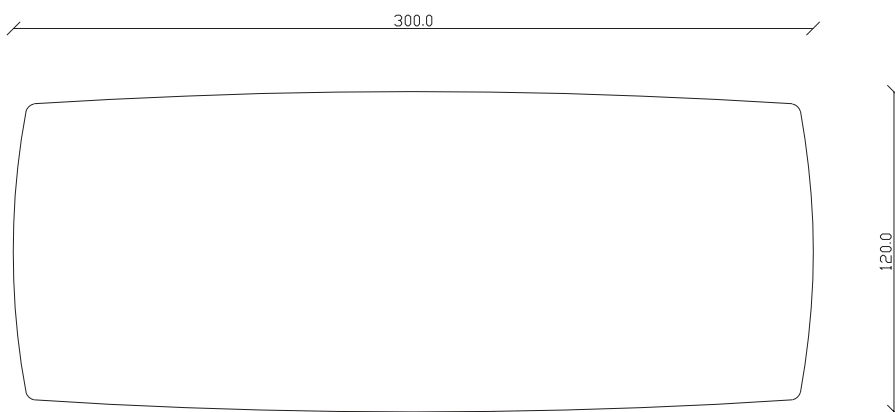

art. T509

L300 x P 120 x H75 cm

TAVOLO VISTA FRONTALE LATO CORTO  
front view of the short side of the table

TAVOLO VISTA FRONTALE LATO LUNGO  
front view of the long side of the table

TAVOLO VISTA DALL'ALTO  
table top view

art. T365

diametro 100 cm x H75 cm

TAVOLO VISTA FRONTALE LATO CORTO  
front view of the short side of the table

TAVOLO VISTA FRONTALE LATO LUNGO  
front view of the long side of the table

TAVOLO VISTA DALL'ALTO  
table top view