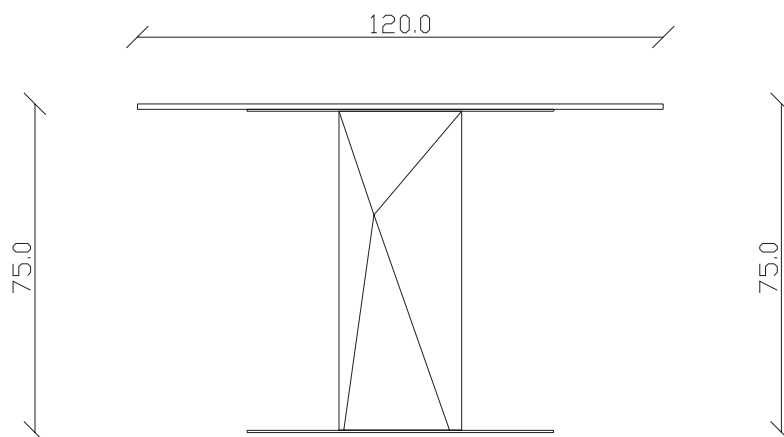

art. T244

100x100/150 cm x H75 cm

TAVOLO VISTA FRONTALE LATO CORTO  
front view of the short side of the table

TAVOLO VISTA FRONTALE LATO LUNGO  
front view of the long side of the table

TAVOLO VISTA DALL'ALTO  
table top view

art. T367

100x100 cm x H75 cm

TAVOLO VISTA FRONTALE LATO CORTO  
front view of the short side of the table

TAVOLO VISTA FRONTALE LATO LUNGO  
front view of the long side of the table

TAVOLO VISTA DALL'ALTO  
table top view

art. T368

120x120 cm x H75 cm

TAVOLO VISTA FRONTALE LATO CORTO  
front view of the short side of the table

TAVOLO VISTA FRONTALE LATO LUNGO  
front view of the long side of the table

TAVOLO VISTA DALL'ALTO  
table top view

art. T245

120x120/170 cm x H75 cm

TAVOLO VISTA FRONTALE LATO CORTO  
front view of the short side of the table

TAVOLO VISTA FRONTALE LATO LUNGO  
front view of the long side of the table

TAVOLO VISTA DALL'ALTO  
table top view