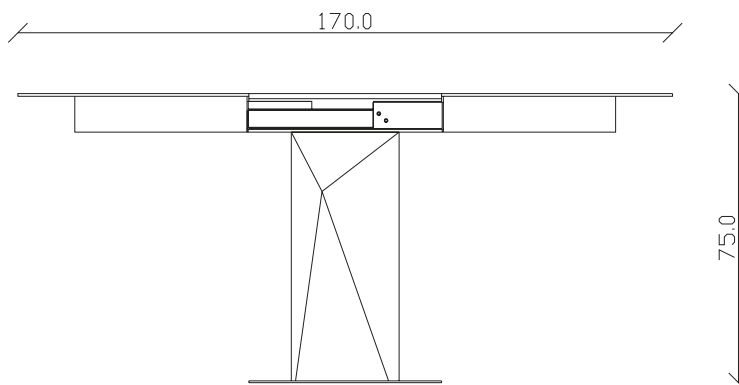

art. T242

diametro 100x100/150 cm x H75 cm

TAVOLO VISTA FRONTALE LATO CORTO  
front view of the short side of the table

TAVOLO VISTA FRONTALE LATO LUNGO  
front view of the long side of the table

TAVOLO VISTA DALL'ALTO  
table top view

art. T366

diametro 120 cm x H75 cm

TAVOLO VISTA FRONTALE LATO CORTO  
front view of the short side of the table

TAVOLO VISTA FRONTALE LATO LUNGO  
front view of the long side of the table

TAVOLO VISTA DALL'ALTO  
table top view

art. T243

diametro 120x120/170 cm x H75 cm

TAVOLO VISTA FRONTALE LATO CORTO  
front view of the short side of the table

TAVOLO VISTA FRONTALE LATO LUNGO  
front view of the long side of the table

TAVOLO VISTA DALL'ALTO  
table top view

art. T261

diametro 150 cm x H75 cm

TAVOLO VISTA FRONTALE LATO CORTO  
front view of the short side of the table

TAVOLO VISTA FRONTALE LATO LUNGO  
front view of the long side of the table

TAVOLO VISTA DALL'ALTO  
table top view