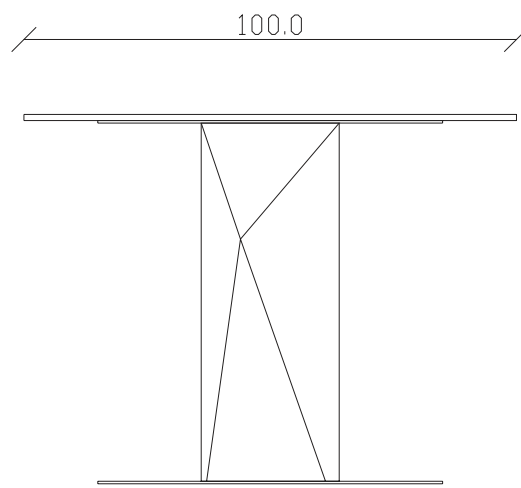

art. T509

L300 x P 120 x H75 cm

TAVOLO VISTA FRONTALE LATO CORTO  
front view of the short side of the table

TAVOLO VISTA FRONTALE LATO LUNGO  
front view of the long side of the table

TAVOLO VISTA DALL'ALTO  
table top view

art. T365

diametro 100 cm x H75 cm

TAVOLO VISTA FRONTALE LATO CORTO  
front view of the short side of the table

TAVOLO VISTA FRONTALE LATO LUNGO  
front view of the long side of the table

TAVOLO VISTA DALL'ALTO  
table top view

art. T242

diametro 100x100/150 cm x H75 cm

TAVOLO VISTA FRONTALE LATO CORTO  
front view of the short side of the table

TAVOLO VISTA FRONTALE LATO LUNGO  
front view of the long side of the table

TAVOLO VISTA DALL'ALTO  
table top view