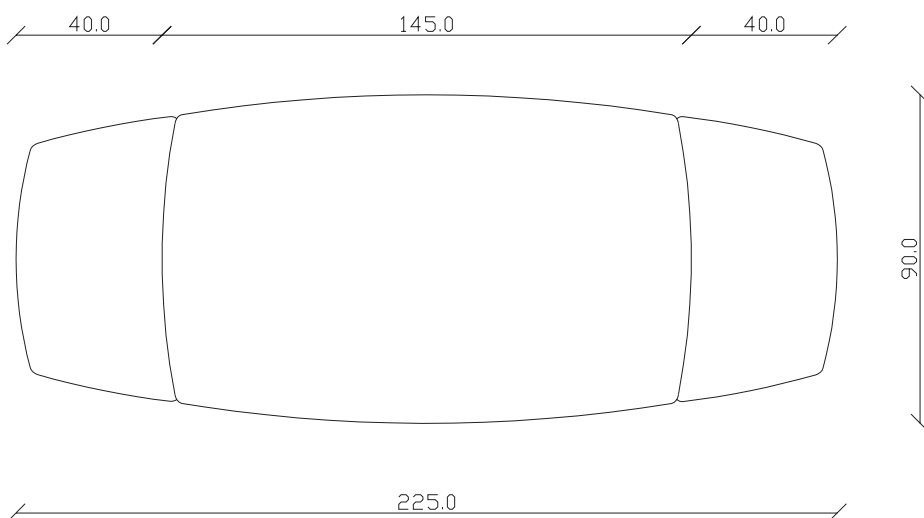

art. T600

120x120 cm x H75 cm

TAVOLO VISTA FRONTALE LATO CORTO  
front view of the short side of the table

TAVOLO VISTA FRONTALE LATO LUNGO  
front view of the long side of the table

TAVOLO VISTA DALL'ALTO  
table top view

art. T507

L145/225 x P 90 x H75 cm

TAVOLO VISTA FRONTALE LATO CORTO  
front view of the short side of the table

TAVOLO VISTA FRONTALE LATO LUNGO  
front view of the long side of the table

TAVOLO VISTA DALL'ALTO  
table top view

art. T508

L165/245 x P90 x H75 cm

TAVOLO VISTA FRONTALE LATO CORTO  
front view of the short side of the table

TAVOLO VISTA FRONTALE LATO LUNGO  
front view of the long side of the table

TAVOLO VISTA DALL'ALTO  
table top view

art. T503

L145 x P 90 x H75 cm

TAVOLO VISTA FRONTALE LATO CORTO  
front view of the short side of the table

TAVOLO VISTA FRONTALE LATO LUNGO  
front view of the long side of the table

TAVOLO VISTA DALL'ALTO  
table top view