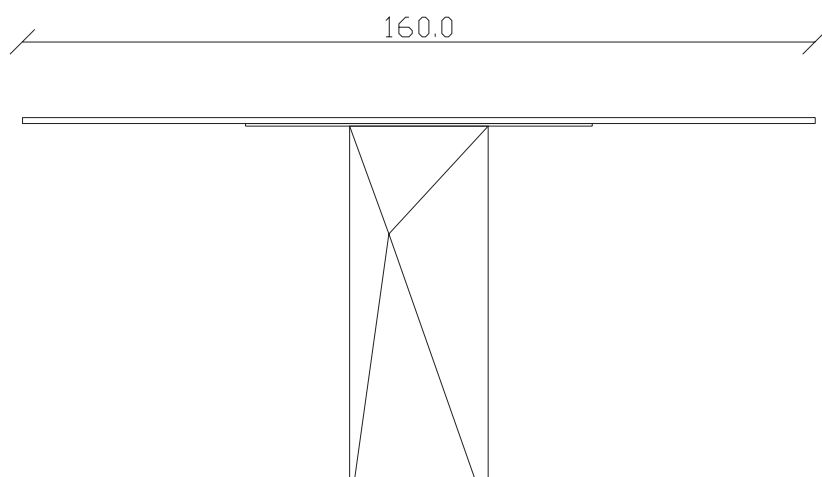

art. T501

L140 x P 90 x H75 cm

TAVOLO VISTA FRONTALE LATO CORTO  
front view of the short side of the table

TAVOLO VISTA FRONTALE LATO LUNGO  
front view of the long side of the table

TAVOLO VISTA DALL'ALTO  
table top view

art. T506

L160/240 x P 90 x H75 cm

TAVOLO VISTA FRONTALE LATO CORTO  
front view of the short side of the table

TAVOLO VISTA FRONTALE LATO LUNGO  
front view of the long side of the table

TAVOLO VISTA DALL'ALTO  
table top view

art. T 502

L160 x P 90 x H75 cm

TAVOLO VISTA FRONTALE LATO CORTO  
front view of the short side of the table

TAVOLO VISTA FRONTALE LATO LUNGO  
front view of the long side of the table

TAVOLO VISTA DALL'ALTO  
table top view