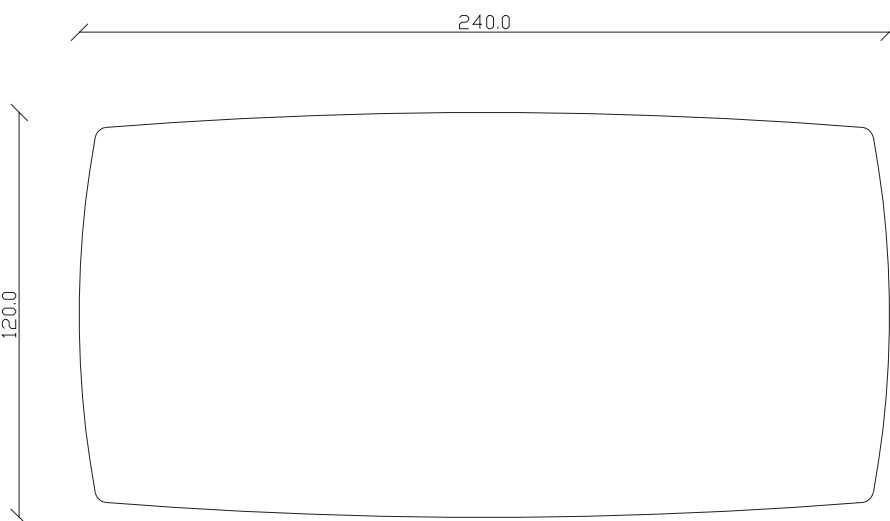

art. T085

L240 x P 120 x H75 cm

TAVOLO VISTA FRONTALE LATO CORTO  
front view of the short side of the table

TAVOLO VISTA FRONTALE LATO LUNGO  
front view of the long side of the table

TAVOLO VISTA DALL'ALTO  
table top view