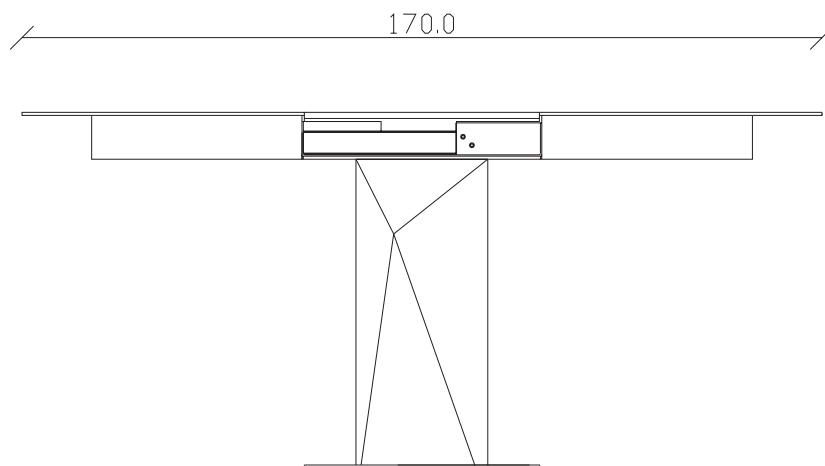

art. T598

120x120/170 cm x H75 cm

TAVOLO VISTA FRONTALE LATO CORTO  
front view of the short side of the table

TAVOLO VISTA FRONTALE LATO LUNGO  
front view of the long side of the table

TAVOLO VISTA DALL'ALTO  
table top view

art. T597

100x100/150 cm x H75 cm

TAVOLO VISTA FRONTALE LATO CORTO  
front view of the short side of the table

TAVOLO VISTA FRONTALE LATO LUNGO  
front view of the long side of the table

TAVOLO VISTA DALL'ALTO  
table top view

art. T601

100x100/150 cm x H75 cm

TAVOLO VISTA FRONTALE LATO CORTO  
front view of the short side of the table

TAVOLO VISTA FRONTALE LATO LUNGO  
front view of the long side of the table

TAVOLO VISTA DALL'ALTO  
table top view

art. T245

120x120/170 cm x H75 cm

TAVOLO VISTA FRONTALE LATO CORTO  
front view of the short side of the table

TAVOLO VISTA FRONTALE LATO LUNGO  
front view of the long side of the table

TAVOLO VISTA DALL'ALTO  
table top view