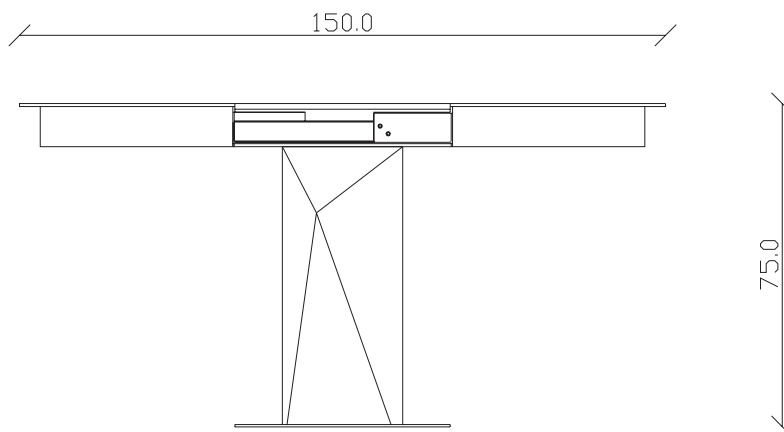

art. T509

L300 x P 120 x H75 cm

TAVOLO VISTA FRONTALE LATO CORTO  
front view of the short side of the table

TAVOLO VISTA FRONTALE LATO LUNGO  
front view of the long side of the table

TAVOLO VISTA DALL'ALTO  
table top view

art. T365

diametro 100 cm x H75 cm

TAVOLO VISTA FRONTALE LATO CORTO  
front view of the short side of the table

TAVOLO VISTA FRONTALE LATO LUNGO  
front view of the long side of the table

TAVOLO VISTA DALL'ALTO  
table top view

art. T242

diametro 100x100/150 cm x H75 cm

TAVOLO VISTA FRONTALE LATO CORTO  
front view of the short side of the table

TAVOLO VISTA FRONTALE LATO LUNGO  
front view of the long side of the table

TAVOLO VISTA DALL'ALTO  
table top view

art. T243

diametro 120x120/170 cm x H75 cm

TAVOLO VISTA FRONTALE LATO CORTO  
front view of the short side of the table

TAVOLO VISTA FRONTALE LATO LUNGO  
front view of the long side of the table

TAVOLO VISTA DALL'ALTO  
table top view