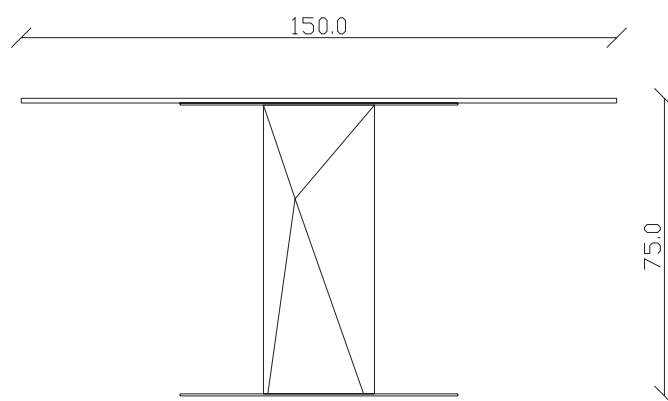

art. T598

120x120/170 cm x H75 cm

TAVOLO VISTA FRONTALE LATO CORTO  
front view of the short side of the table

TAVOLO VISTA FRONTALE LATO LUNGO  
front view of the long side of the table

TAVOLO VISTA DALL'ALTO  
table top view

art. T597

100x100/150 cm x H75 cm

TAVOLO VISTA FRONTALE LATO CORTO  
front view of the short side of the table

TAVOLO VISTA FRONTALE LATO LUNGO  
front view of the long side of the table

TAVOLO VISTA DALL'ALTO  
table top view

art. T601

100x100/150 cm x H75 cm

TAVOLO VISTA FRONTALE LATO CORTO  
front view of the short side of the table

TAVOLO VISTA FRONTALE LATO LUNGO  
front view of the long side of the table

TAVOLO VISTA DALL'ALTO  
table top view

art. T602

120x120/170 cm x H75 cm

TAVOLO VISTA FRONTALE LATO CORTO  
front view of the short side of the table

TAVOLO VISTA FRONTALE LATO LUNGO  
front view of the long side of the table

TAVOLO VISTA DALL'ALTO  
table top view