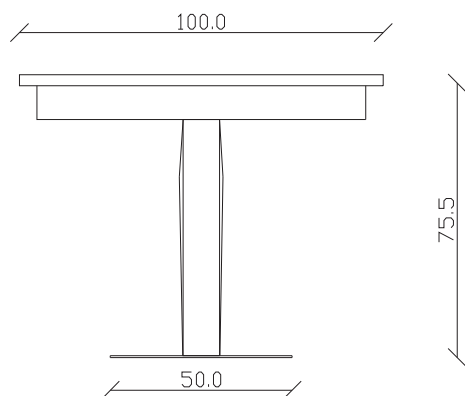

art. T598

120x120/170 cm x H75 cm

TAVOLO VISTA FRONTALE LATO CORTO  
front view of the short side of the table

TAVOLO VISTA FRONTALE LATO LUNGO  
front view of the long side of the table

TAVOLO VISTA DALL'ALTO  
table top view

art. T597

100x100/150 cm x H75 cm

TAVOLO VISTA FRONTALE LATO CORTO  
front view of the short side of the table

TAVOLO VISTA FRONTALE LATO LUNGO  
front view of the long side of the table

TAVOLO VISTA DALL'ALTO  
table top view

art. T601

100x100/150 cm x H75 cm

TAVOLO VISTA FRONTALE LATO CORTO  
front view of the short side of the table

TAVOLO VISTA FRONTALE LATO LUNGO  
front view of the long side of the table

TAVOLO VISTA DALL'ALTO  
table top view

art. T625

diametro 135 cm x H75 cm

TAVOLO VISTA FRONTALE LATO CORTO  
front view of the short side of the tableTAVOLO VISTA FRONTALE LATO LUNGO  
front view of the long side of the tableTAVOLO VISTA DALL'ALTO  
table top view