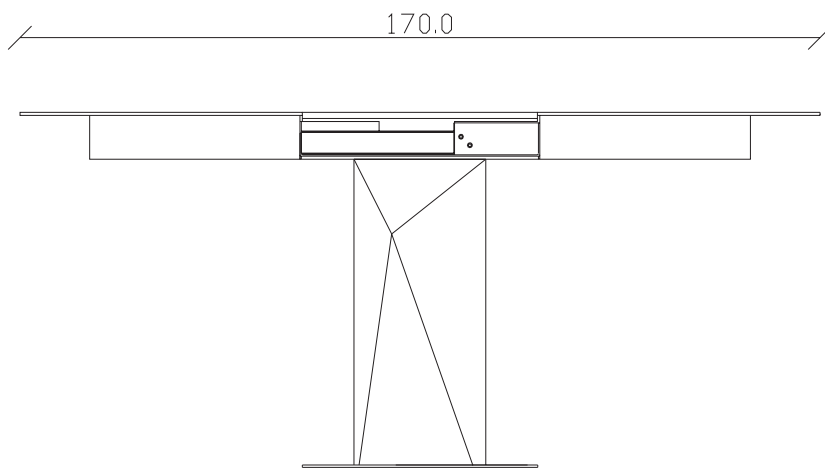

art. T597

100x100/150 cm x H75 cm

TAVOLO VISTA FRONTALE LATO CORTO  
front view of the short side of the table

TAVOLO VISTA FRONTALE LATO LUNGO  
front view of the long side of the table

TAVOLO VISTA DALL'ALTO  
table top view

art. T601

100x100/150 cm x H75 cm

TAVOLO VISTA FRONTALE LATO CORTO  
front view of the short side of the table

TAVOLO VISTA FRONTALE LATO LUNGO  
front view of the long side of the table

TAVOLO VISTA DALL'ALTO  
table top view

art. T602

120x120/170 cm x H75 cm

TAVOLO VISTA FRONTALE LATO CORTO  
front view of the short side of the table

TAVOLO VISTA FRONTALE LATO LUNGO  
front view of the long side of the table

TAVOLO VISTA DALL'ALTO  
table top view

art. T245

120x120/170 cm x H75 cm

TAVOLO VISTA FRONTALE LATO CORTO  
front view of the short side of the table

TAVOLO VISTA FRONTALE LATO LUNGO  
front view of the long side of the table

TAVOLO VISTA DALL'ALTO  
table top view