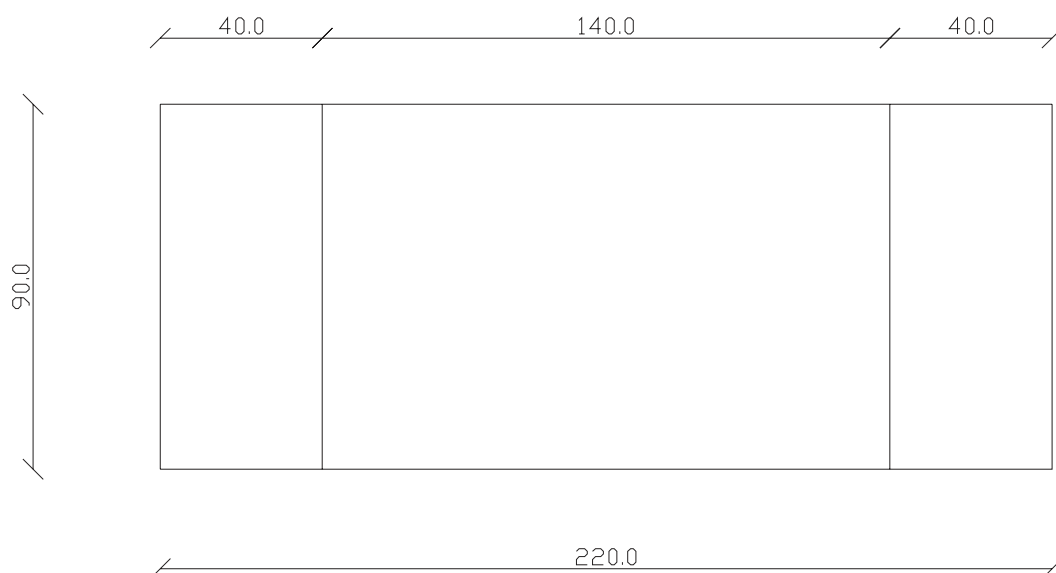

art. T505

L140/220 x P 90 x H75 cm

TAVOLO VISTA FRONTALE LATO CORTO  
front view of the short side of the table

TAVOLO VISTA FRONTALE LATO LUNGO  
front view of the long side of the table

TAVOLO VISTA DALL'ALTO  
table top view

art. T501

L140 x P 90 x H75 cm

TAVOLO VISTA FRONTALE LATO CORTO  
front view of the short side of the table

TAVOLO VISTA FRONTALE LATO LUNGO  
front view of the long side of the table

TAVOLO VISTA DALL'ALTO  
table top view