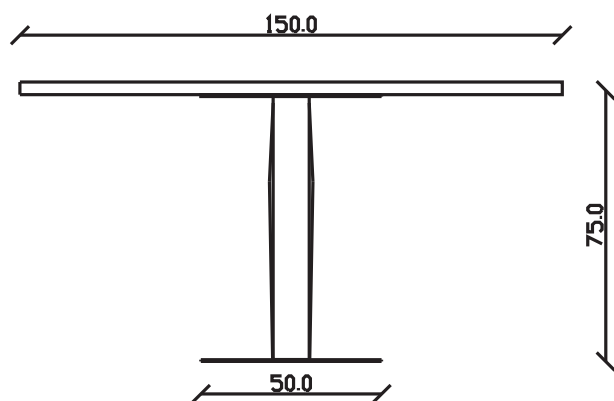

art. T602

120x120/170 cm x H75 cm

TAVOLO VISTA FRONTALE LATO CORTO  
front view of the short side of the table

TAVOLO VISTA FRONTALE LATO LUNGO  
front view of the long side of the table

TAVOLO VISTA DALL'ALTO  
table top view

art. T628

L220 x P 110 x H75 cm

TAVOLO VISTA FRONTALE LATO CORTO  
front view of the short side of the table

TAVOLO VISTA FRONTALE LATO LUNGO  
front view of the long side of the table

TAVOLO VISTA DALL'ALTO  
table top view

art. T625

diametro 135 cm x H75 cm

TAVOLO VISTA FRONTALE LATO CORTO  
front view of the short side of the tableTAVOLO VISTA FRONTALE LATO LUNGO  
front view of the long side of the tableTAVOLO VISTA DALL'ALTO  
table top view

art. T640

diametro 150 cm x H75 cm

TAVOLO VISTA FRONTALE LATO CORTO  
front view of the short side of the tableTAVOLO VISTA FRONTALE LATO LUNGO  
front view of the long side of the tableTAVOLO VISTA DALL'ALTO  
table top view