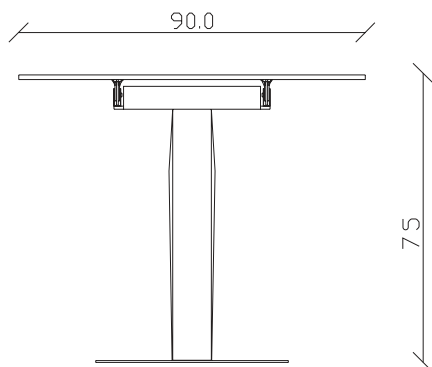

art. T505

L140/220 x P 90 x H75 cm

TAVOLO VISTA FRONTALE LATO CORTO  
front view of the short side of the table

TAVOLO VISTA FRONTALE LATO LUNGO  
front view of the long side of the table

TAVOLO VISTA DALL'ALTO  
table top view

art. T501

L140 x P 90 x H75 cm

TAVOLO VISTA FRONTALE LATO CORTO  
front view of the short side of the table

TAVOLO VISTA FRONTALE LATO LUNGO  
front view of the long side of the table

TAVOLO VISTA DALL'ALTO  
table top view

art. T506

L160/240 x P 90 x H75 cm

TAVOLO VISTA FRONTALE LATO CORTO  
front view of the short side of the table

TAVOLO VISTA FRONTALE LATO LUNGO  
front view of the long side of the table

TAVOLO VISTA DALL'ALTO  
table top view

art. T 502

L160 x P 90 x H75 cm

TAVOLO VISTA FRONTALE LATO CORTO  
front view of the short side of the table

TAVOLO VISTA FRONTALE LATO LUNGO  
front view of the long side of the table

TAVOLO VISTA DALL'ALTO  
table top view