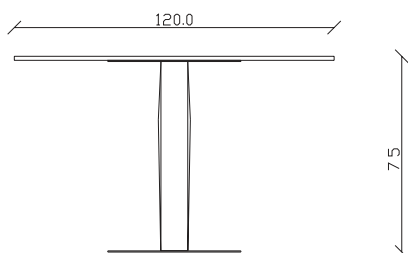

art. T084

L220 x P 110 x H75 cm

TAVOLO VISTA FRONTALE LATO CORTO  
front view of the short side of the table

TAVOLO VISTA FRONTALE LATO LUNGO  
front view of the long side of the table

TAVOLO VISTA DALL'ALTO  
table top view

art. T085

L240 x P 120 x H75 cm

TAVOLO VISTA FRONTALE LATO CORTO  
front view of the short side of the table

TAVOLO VISTA FRONTALE LATO LUNGO  
front view of the long side of the table

TAVOLO VISTA DALL'ALTO  
table top view

art. T509

L300 x P 120 x H75 cm

TAVOLO VISTA FRONTALE LATO CORTO  
front view of the short side of the table

TAVOLO VISTA FRONTALE LATO LUNGO  
front view of the long side of the table

TAVOLO VISTA DALL'ALTO  
table top view

art. T365

diametro 100 cm x H75 cm

TAVOLO VISTA FRONTALE LATO CORTO  
front view of the short side of the table

TAVOLO VISTA FRONTALE LATO LUNGO  
front view of the long side of the table

TAVOLO VISTA DALL'ALTO  
table top view