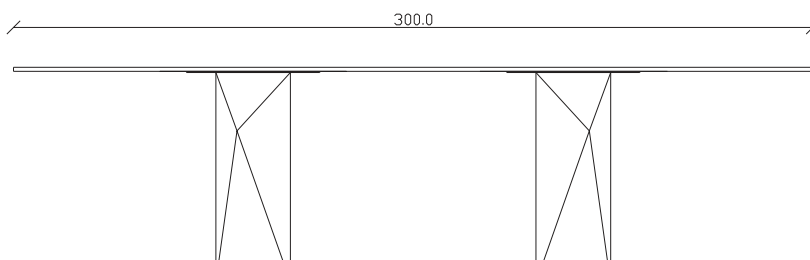

art. T084

L220 x P 110 x H75 cm

TAVOLO VISTA FRONTALE LATO CORTO  
front view of the short side of the table

TAVOLO VISTA FRONTALE LATO LUNGO  
front view of the long side of the table

TAVOLO VISTA DALL'ALTO  
table top view

art. T085

L240 x P 120 x H75 cm

TAVOLO VISTA FRONTALE LATO CORTO  
front view of the short side of the table

TAVOLO VISTA FRONTALE LATO LUNGO  
front view of the long side of the table

TAVOLO VISTA DALL'ALTO  
table top view

art. T509

L300 x P 120 x H75 cm

TAVOLO VISTA FRONTALE LATO CORTO  
front view of the short side of the table

TAVOLO VISTA FRONTALE LATO LUNGO  
front view of the long side of the table

TAVOLO VISTA DALL'ALTO  
table top view

art. T365

diametro 100 cm x H75 cm

TAVOLO VISTA FRONTALE LATO CORTO  
front view of the short side of the table

TAVOLO VISTA FRONTALE LATO LUNGO  
front view of the long side of the table

TAVOLO VISTA DALL'ALTO  
table top view