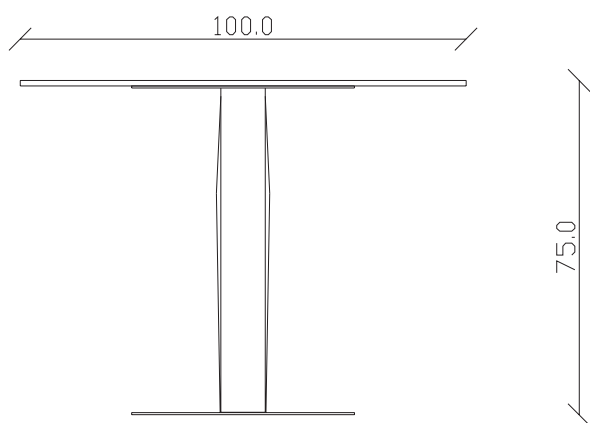

art. T625

diametro 135 cm x H75 cm

TAVOLO VISTA FRONTALE LATO CORTO  
front view of the short side of the tableTAVOLO VISTA FRONTALE LATO LUNGO  
front view of the long side of the tableTAVOLO VISTA DALL'ALTO  
table top view

art. T640

diametro 150 cm x H75 cm

TAVOLO VISTA FRONTALE LATO CORTO  
front view of the short side of the tableTAVOLO VISTA FRONTALE LATO LUNGO  
front view of the long side of the tableTAVOLO VISTA DALL'ALTO  
table top view

art. T599

100x100 cm x H75 cm

TAVOLO VISTA FRONTALE LATO CORTO  
front view of the short side of the table

TAVOLO VISTA FRONTALE LATO LUNGO  
front view of the long side of the table

TAVOLO VISTA DALL'ALTO  
table top view

art. T600

120x120 cm x H75 cm

TAVOLO VISTA FRONTALE LATO CORTO  
front view of the short side of the table

TAVOLO VISTA FRONTALE LATO LUNGO  
front view of the long side of the table

TAVOLO VISTA DALL'ALTO  
table top view