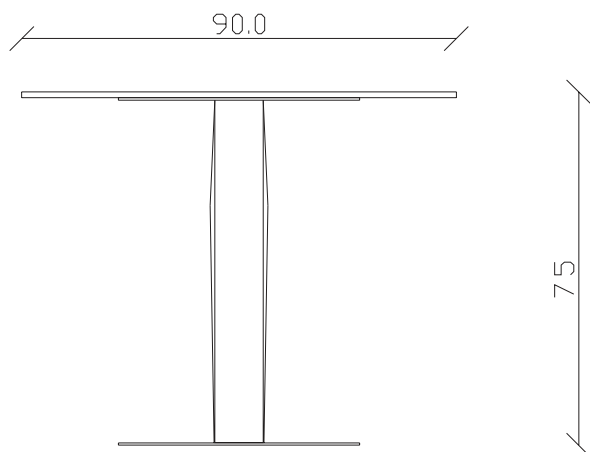

art. T243

diametro 120x120/170 cm x H75 cm

TAVOLO VISTA FRONTALE LATO CORTO  
front view of the short side of the table

TAVOLO VISTA FRONTALE LATO LUNGO  
front view of the long side of the table

TAVOLO VISTA DALL'ALTO  
table top view

art. T261

diametro 150 cm x H75 cm

TAVOLO VISTA FRONTALE LATO CORTO  
front view of the short side of the table

TAVOLO VISTA FRONTALE LATO LUNGO  
front view of the long side of the table

TAVOLO VISTA DALL'ALTO  
table top view

art. T505

L140/220 x P 90 x H75 cm

TAVOLO VISTA FRONTALE LATO CORTO  
front view of the short side of the table

TAVOLO VISTA FRONTALE LATO LUNGO  
front view of the long side of the table

TAVOLO VISTA DALL'ALTO  
table top view

art. T501

L140 x P 90 x H75 cm

TAVOLO VISTA FRONTALE LATO CORTO  
front view of the short side of the table

TAVOLO VISTA FRONTALE LATO LUNGO  
front view of the long side of the table

TAVOLO VISTA DALL'ALTO  
table top view