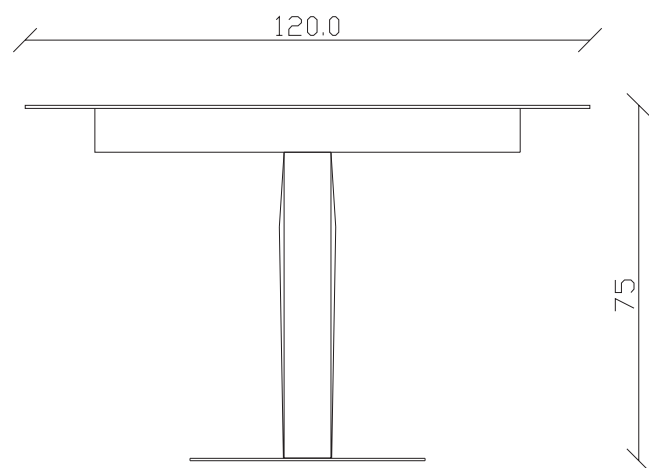

art. T598

120x120/170 cm x H75 cm

TAVOLO VISTA FRONTALE LATO CORTO  
front view of the short side of the table

TAVOLO VISTA FRONTALE LATO LUNGO  
front view of the long side of the table

TAVOLO VISTA DALL'ALTO  
table top view

art. T597

100x100/150 cm x H75 cm

TAVOLO VISTA FRONTALE LATO CORTO  
front view of the short side of the table

TAVOLO VISTA FRONTALE LATO LUNGO  
front view of the long side of the table

TAVOLO VISTA DALL'ALTO  
table top view

art. T601

100x100/150 cm x H75 cm

TAVOLO VISTA FRONTALE LATO CORTO  
front view of the short side of the table

TAVOLO VISTA FRONTALE LATO LUNGO  
front view of the long side of the table

TAVOLO VISTA DALL'ALTO  
table top view

art. T602

120x120/170 cm x H75 cm

TAVOLO VISTA FRONTALE LATO CORTO  
front view of the short side of the table

TAVOLO VISTA FRONTALE LATO LUNGO  
front view of the long side of the table

TAVOLO VISTA DALL'ALTO  
table top view