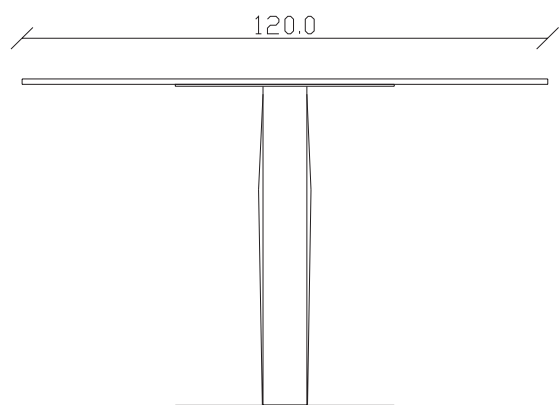

art. T640

diametro 150 cm x H75 cm

TAVOLO VISTA FRONTALE LATO CORTO  
front view of the short side of the tableTAVOLO VISTA FRONTALE LATO LUNGO  
front view of the long side of the tableTAVOLO VISTA DALL'ALTO  
table top view

art. T599

100x100 cm x H75 cm

TAVOLO VISTA FRONTALE LATO CORTO  
front view of the short side of the table

TAVOLO VISTA FRONTALE LATO LUNGO  
front view of the long side of the table

TAVOLO VISTA DALL'ALTO  
table top view

art. T600

120x120 cm x H75 cm

TAVOLO VISTA FRONTALE LATO CORTO  
front view of the short side of the table

TAVOLO VISTA FRONTALE LATO LUNGO  
front view of the long side of the table

TAVOLO VISTA DALL'ALTO  
table top view

art. T507

L145/225 x P 90 x H75 cm

TAVOLO VISTA FRONTALE LATO CORTO  
front view of the short side of the table

TAVOLO VISTA FRONTALE LATO LUNGO  
front view of the long side of the table

TAVOLO VISTA DALL'ALTO  
table top view