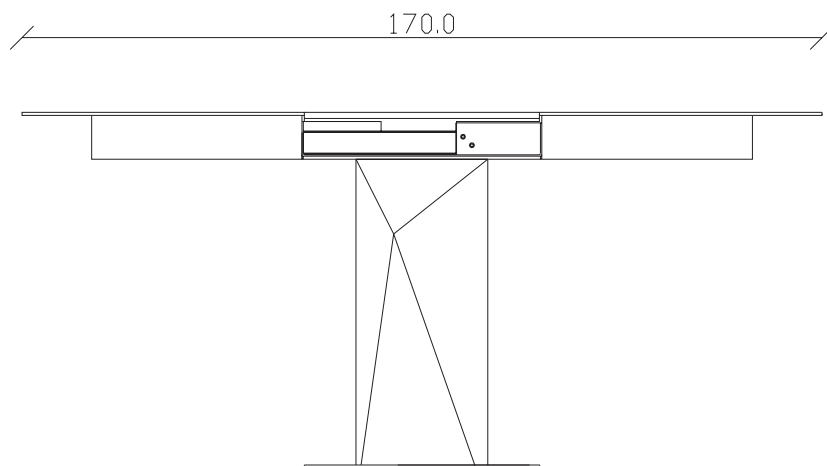

art. T367

100x100 cm x H75 cm

TAVOLO VISTA FRONTALE LATO CORTO  
front view of the short side of the table

TAVOLO VISTA FRONTALE LATO LUNGO  
front view of the long side of the table

TAVOLO VISTA DALL'ALTO  
table top view

art. T368

120x120 cm x H75 cm

TAVOLO VISTA FRONTALE LATO CORTO  
front view of the short side of the table

TAVOLO VISTA FRONTALE LATO LUNGO  
front view of the long side of the table

TAVOLO VISTA DALL'ALTO  
table top view

art. T245

120x120/170 cm x H75 cm

TAVOLO VISTA FRONTALE LATO CORTO  
front view of the short side of the table

TAVOLO VISTA FRONTALE LATO LUNGO  
front view of the long side of the table

TAVOLO VISTA DALL'ALTO  
table top view