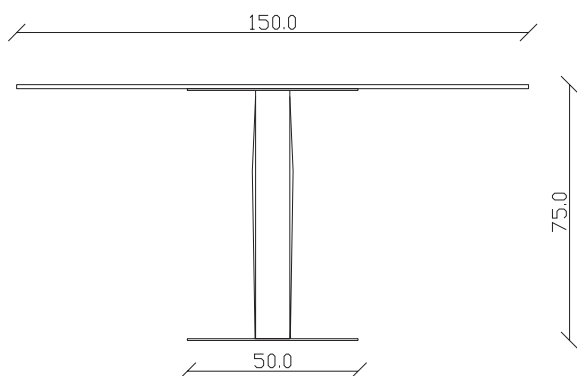

art. T366

diametro 120 cm x H75 cm

TAVOLO VISTA FRONTALE LATO CORTO  
front view of the short side of the table

TAVOLO VISTA FRONTALE LATO LUNGO  
front view of the long side of the table

TAVOLO VISTA DALL'ALTO  
table top view

art. T243

diametro 120x120/170 cm x H75 cm

TAVOLO VISTA FRONTALE LATO CORTO  
front view of the short side of the table

TAVOLO VISTA FRONTALE LATO LUNGO  
front view of the long side of the table

TAVOLO VISTA DALL'ALTO  
table top view

art. T261

diametro 150 cm x H75 cm

TAVOLO VISTA FRONTALE LATO CORTO  
front view of the short side of the table

TAVOLO VISTA FRONTALE LATO LUNGO  
front view of the long side of the table

TAVOLO VISTA DALL'ALTO  
table top view