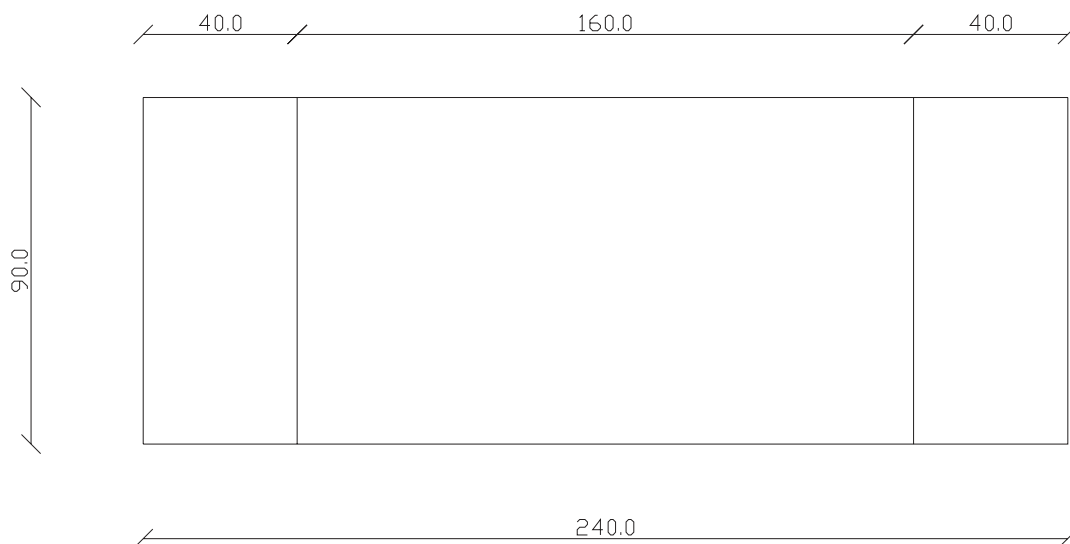

art. T501

L140 x P 90 x H75 cm

TAVOLO VISTA FRONTALE LATO CORTO  
front view of the short side of the table

TAVOLO VISTA FRONTALE LATO LUNGO  
front view of the long side of the table

TAVOLO VISTA DALL'ALTO  
table top view

art. T506

L160/240 x P 90 x H75 cm

TAVOLO VISTA FRONTALE LATO CORTO  
front view of the short side of the table

TAVOLO VISTA FRONTALE LATO LUNGO  
front view of the long side of the table

TAVOLO VISTA DALL'ALTO  
table top view

art. T 502

L160 x P 90 x H75 cm

TAVOLO VISTA FRONTALE LATO CORTO  
front view of the short side of the table

TAVOLO VISTA FRONTALE LATO LUNGO  
front view of the long side of the table

TAVOLO VISTA DALL'ALTO  
table top view