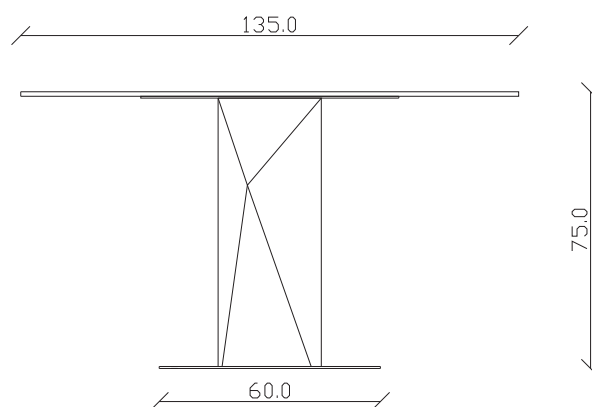

art. T602

120x120/170 cm x H75 cm

TAVOLO VISTA FRONTALE LATO CORTO  
front view of the short side of the table

TAVOLO VISTA FRONTALE LATO LUNGO  
front view of the long side of the table

TAVOLO VISTA DALL'ALTO  
table top view

art. T628

L220 x P 110 x H75 cm

TAVOLO VISTA FRONTALE LATO CORTO  
front view of the short side of the table

TAVOLO VISTA FRONTALE LATO LUNGO  
front view of the long side of the table

TAVOLO VISTA DALL'ALTO  
table top view

art. T625

diametro 135 cm x H75 cm

TAVOLO VISTA FRONTALE LATO CORTO  
front view of the short side of the tableTAVOLO VISTA FRONTALE LATO LUNGO  
front view of the long side of the tableTAVOLO VISTA DALL'ALTO  
table top view

art. T640

diametro 150 cm x H75 cm

TAVOLO VISTA FRONTALE LATO CORTO  
front view of the short side of the tableTAVOLO VISTA FRONTALE LATO LUNGO  
front view of the long side of the tableTAVOLO VISTA DALL'ALTO  
table top view