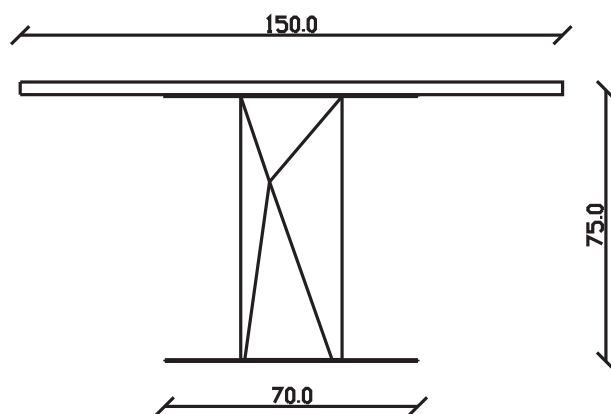

art. T602

120x120/170 cm x H75 cm

TAVOLO VISTA FRONTALE LATO CORTO  
front view of the short side of the table

TAVOLO VISTA FRONTALE LATO LUNGO  
front view of the long side of the table

TAVOLO VISTA DALL'ALTO  
table top view

art. T628

L220 x P 110 x H75 cm

TAVOLO VISTA FRONTALE LATO CORTO  
front view of the short side of the table

TAVOLO VISTA FRONTALE LATO LUNGO  
front view of the long side of the table

TAVOLO VISTA DALL'ALTO  
table top view

art. T625

diametro 135 cm x H75 cm

TAVOLO VISTA FRONTALE LATO CORTO  
front view of the short side of the tableTAVOLO VISTA FRONTALE LATO LUNGO  
front view of the long side of the tableTAVOLO VISTA DALL'ALTO  
table top view

art. T640

diametro 150 cm x H75 cm

TAVOLO VISTA FRONTALE LATO CORTO  
front view of the short side of the tableTAVOLO VISTA FRONTALE LATO LUNGO  
front view of the long side of the tableTAVOLO VISTA DALL'ALTO  
table top view