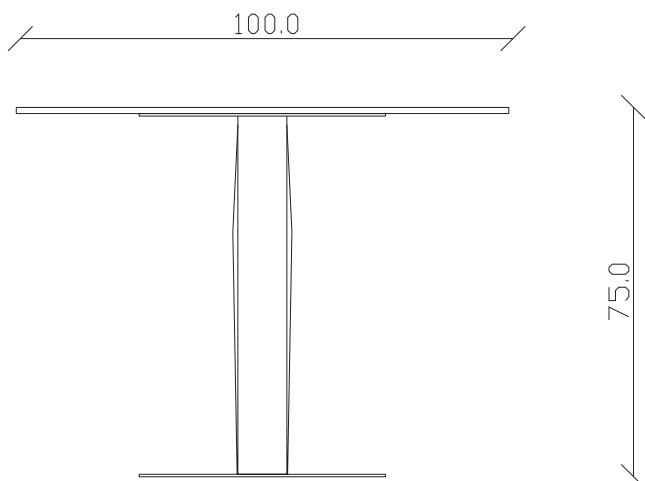

art. T509

L300 x P 120 x H75 cm

TAVOLO VISTA FRONTALE LATO CORTO  
front view of the short side of the table

TAVOLO VISTA FRONTALE LATO LUNGO  
front view of the long side of the table

TAVOLO VISTA DALL'ALTO  
table top view

art. T365

diametro 100 cm x H75 cm

TAVOLO VISTA FRONTALE LATO CORTO  
front view of the short side of the table

TAVOLO VISTA FRONTALE LATO LUNGO  
front view of the long side of the table

TAVOLO VISTA DALL'ALTO  
table top view