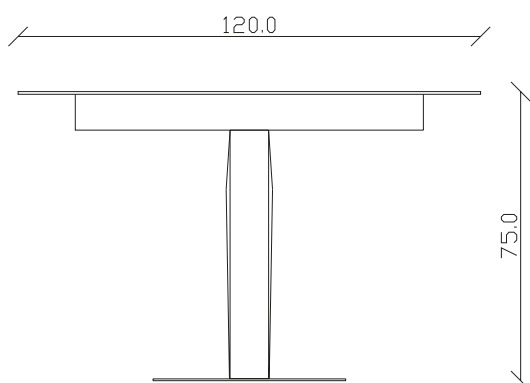

art. T242

diametro 100x100/150 cm x H75 cm

TAVOLO VISTA FRONTALE LATO CORTO  
front view of the short side of the table

TAVOLO VISTA FRONTALE LATO LUNGO  
front view of the long side of the table

TAVOLO VISTA DALL'ALTO  
table top view

art. T366

diametro 120 cm x H75 cm

TAVOLO VISTA FRONTALE LATO CORTO  
front view of the short side of the table

TAVOLO VISTA FRONTALE LATO LUNGO  
front view of the long side of the table

TAVOLO VISTA DALL'ALTO  
table top view

art. T243

diametro 120x120/170 cm x H75 cm

TAVOLO VISTA FRONTALE LATO CORTO  
front view of the short side of the table

TAVOLO VISTA FRONTALE LATO LUNGO  
front view of the long side of the table

TAVOLO VISTA DALL'ALTO  
table top view

art. T261

diametro 150 cm x H75 cm

TAVOLO VISTA FRONTALE LATO CORTO  
front view of the short side of the table

TAVOLO VISTA FRONTALE LATO LUNGO  
front view of the long side of the table

TAVOLO VISTA DALL'ALTO  
table top view