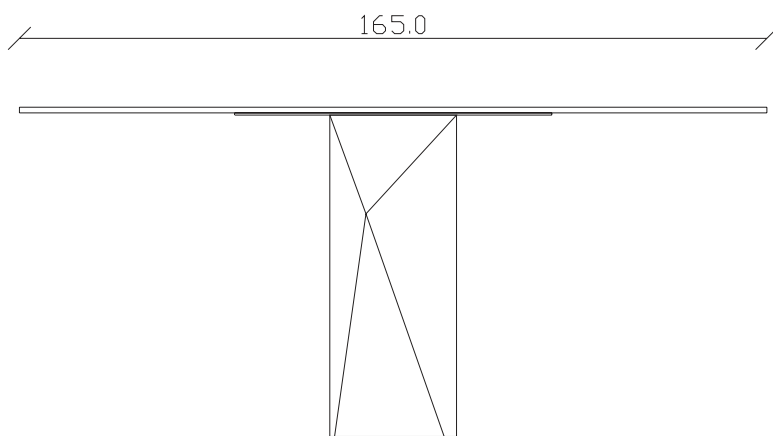

art. T508

L165/245 x P90 x H75 cm

TAVOLO VISTA FRONTALE LATO CORTO  
front view of the short side of the table

TAVOLO VISTA FRONTALE LATO LUNGO  
front view of the long side of the table

TAVOLO VISTA DALL'ALTO  
table top view

art. T503

L145 x P 90 x H75 cm

TAVOLO VISTA FRONTALE LATO CORTO  
front view of the short side of the table

TAVOLO VISTA FRONTALE LATO LUNGO  
front view of the long side of the table

TAVOLO VISTA DALL'ALTO  
table top view

art. T 504

L165 x P 90 x H75 cm

TAVOLO VISTA FRONTALE LATO CORTO  
front view of the short side of the table

TAVOLO VISTA FRONTALE LATO LUNGO  
front view of the long side of the table

TAVOLO VISTA DALL'ALTO  
table top view

art. T245

120x120/170 cm x H75 cm

TAVOLO VISTA FRONTALE LATO CORTO  
front view of the short side of the table

TAVOLO VISTA FRONTALE LATO LUNGO  
front view of the long side of the table

TAVOLO VISTA DALL'ALTO  
table top view