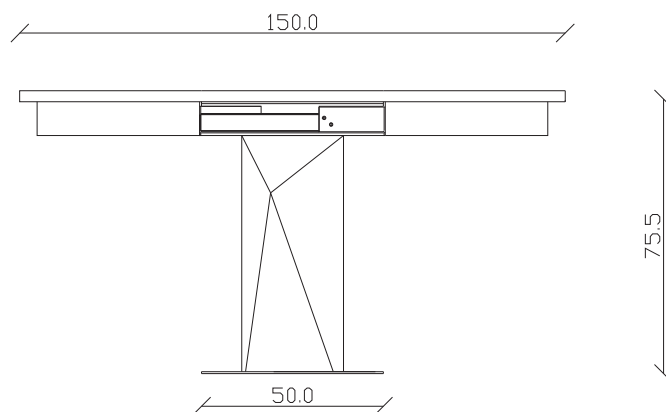

art. T598

120x120/170 cm x H75 cm

TAVOLO VISTA FRONTALE LATO CORTO  
front view of the short side of the table

TAVOLO VISTA FRONTALE LATO LUNGO  
front view of the long side of the table

TAVOLO VISTA DALL'ALTO  
table top view

art. T597

100x100/150 cm x H75 cm

TAVOLO VISTA FRONTALE LATO CORTO  
front view of the short side of the table

TAVOLO VISTA FRONTALE LATO LUNGO  
front view of the long side of the table

TAVOLO VISTA DALL'ALTO  
table top view

art. T601

100x100/150 cm x H75 cm

TAVOLO VISTA FRONTALE LATO CORTO  
front view of the short side of the table

TAVOLO VISTA FRONTALE LATO LUNGO  
front view of the long side of the table

TAVOLO VISTA DALL'ALTO  
table top view

art. T245

120x120/170 cm x H75 cm

TAVOLO VISTA FRONTALE LATO CORTO  
front view of the short side of the table

TAVOLO VISTA FRONTALE LATO LUNGO  
front view of the long side of the table

TAVOLO VISTA DALL'ALTO  
table top view