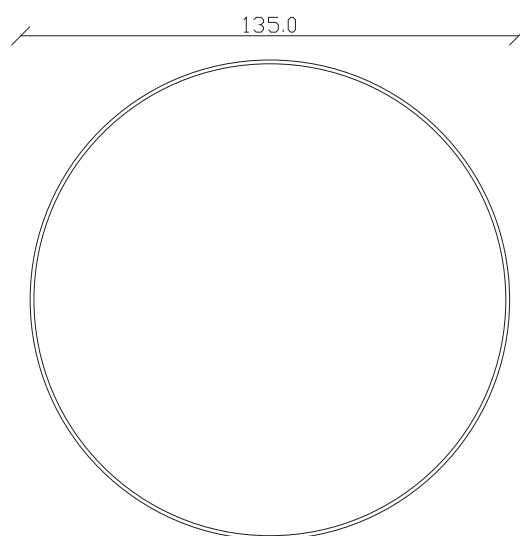

art. T602

120x120/170 cm x H75 cm

TAVOLO VISTA FRONTALE LATO CORTO  
front view of the short side of the table

TAVOLO VISTA FRONTALE LATO LUNGO  
front view of the long side of the table

TAVOLO VISTA DALL'ALTO  
table top view

art. T628

L220 x P 110 x H75 cm

TAVOLO VISTA FRONTALE LATO CORTO  
front view of the short side of the table

TAVOLO VISTA FRONTALE LATO LUNGO  
front view of the long side of the table

TAVOLO VISTA DALL'ALTO  
table top view

art. T625

diametro 135 cm x H75 cm

TAVOLO VISTA FRONTALE LATO CORTO  
front view of the short side of the tableTAVOLO VISTA FRONTALE LATO LUNGO  
front view of the long side of the tableTAVOLO VISTA DALL'ALTO  
table top view

art. T640

diametro 150 cm x H75 cm

TAVOLO VISTA FRONTALE LATO CORTO  
front view of the short side of the tableTAVOLO VISTA FRONTALE LATO LUNGO  
front view of the long side of the tableTAVOLO VISTA DALL'ALTO  
table top view