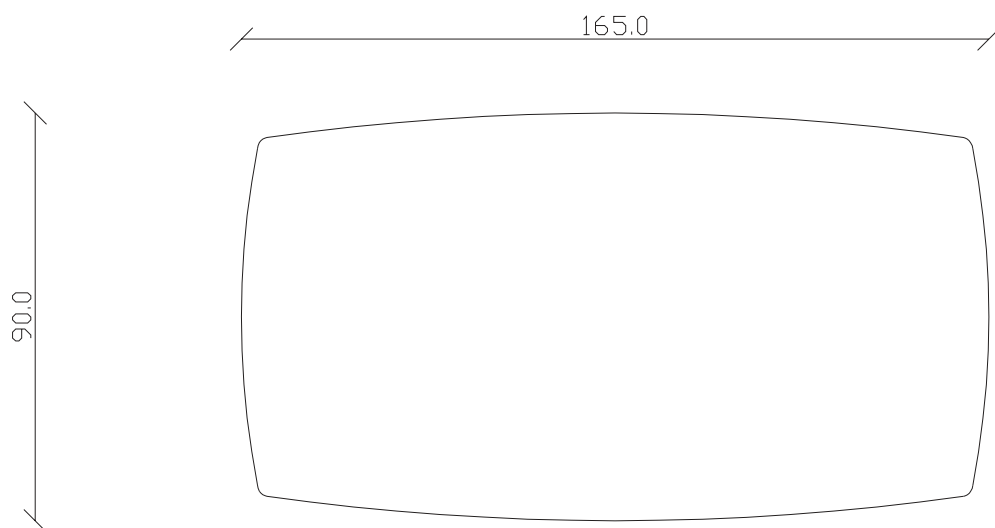

art. T503

L145 x P 90 x H75 cm

TAVOLO VISTA FRONTALE LATO CORTO  
front view of the short side of the table

TAVOLO VISTA FRONTALE LATO LUNGO  
front view of the long side of the table

TAVOLO VISTA DALL'ALTO  
table top view

art. T 504

L165 x P 90 x H75 cm

TAVOLO VISTA FRONTALE LATO CORTO  
front view of the short side of the table

TAVOLO VISTA FRONTALE LATO LUNGO  
front view of the long side of the table

TAVOLO VISTA DALL'ALTO  
table top view

art. T084

L220 x P 110 x H75 cm

TAVOLO VISTA FRONTALE LATO CORTO  
front view of the short side of the table

TAVOLO VISTA FRONTALE LATO LUNGO  
front view of the long side of the table

TAVOLO VISTA DALL'ALTO  
table top view