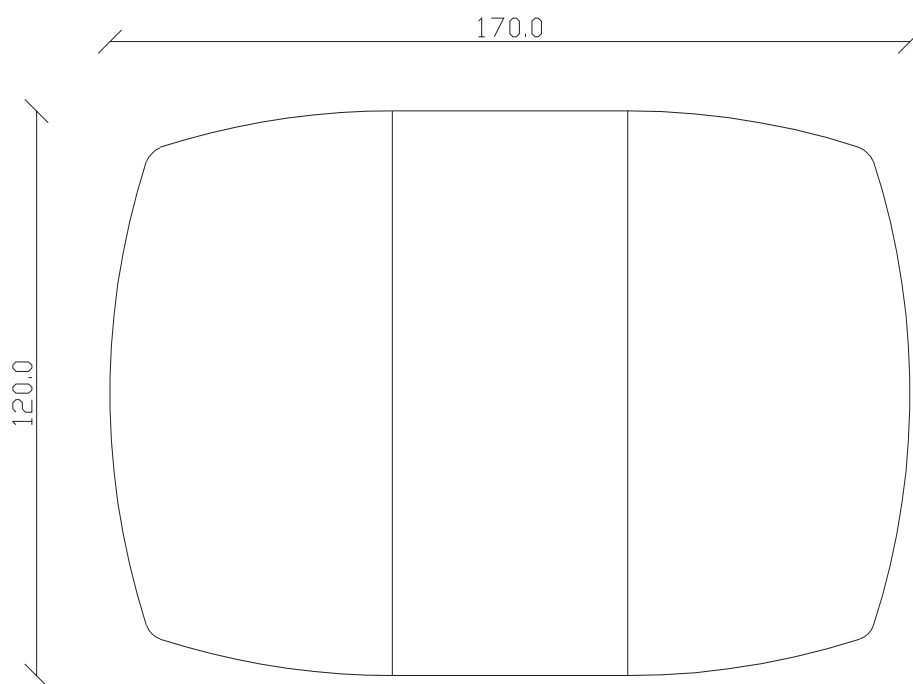

art. T598

120x120/170 cm x H75 cm

TAVOLO VISTA FRONTALE LATO CORTO  
front view of the short side of the table

TAVOLO VISTA FRONTALE LATO LUNGO  
front view of the long side of the table

TAVOLO VISTA DALL'ALTO  
table top view

art. T597

100x100/150 cm x H75 cm

TAVOLO VISTA FRONTALE LATO CORTO  
front view of the short side of the table

TAVOLO VISTA FRONTALE LATO LUNGO  
front view of the long side of the table

TAVOLO VISTA DALL'ALTO  
table top view

art. T601

100x100/150 cm x H75 cm

TAVOLO VISTA FRONTALE LATO CORTO  
front view of the short side of the table

TAVOLO VISTA FRONTALE LATO LUNGO  
front view of the long side of the table

TAVOLO VISTA DALL'ALTO  
table top view

art. T602

120x120/170 cm x H75 cm

TAVOLO VISTA FRONTALE LATO CORTO  
front view of the short side of the table

TAVOLO VISTA FRONTALE LATO LUNGO  
front view of the long side of the table

TAVOLO VISTA DALL'ALTO  
table top view