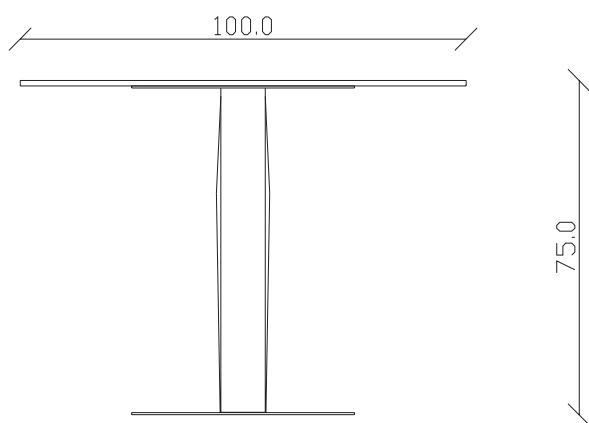

art. T 502

L160 x P 90 x H75 cm

TAVOLO VISTA FRONTALE LATO CORTO  
front view of the short side of the table

TAVOLO VISTA FRONTALE LATO LUNGO  
front view of the long side of the table

TAVOLO VISTA DALL'ALTO  
table top view

art. T244

100x100/150 cm x H75 cm

TAVOLO VISTA FRONTALE LATO CORTO  
front view of the short side of the table

TAVOLO VISTA FRONTALE LATO LUNGO  
front view of the long side of the table

TAVOLO VISTA DALL'ALTO  
table top view

art. T367

100x100 cm x H75 cm

TAVOLO VISTA FRONTALE LATO CORTO  
front view of the short side of the table

TAVOLO VISTA FRONTALE LATO LUNGO  
front view of the long side of the table

TAVOLO VISTA DALL'ALTO  
table top view