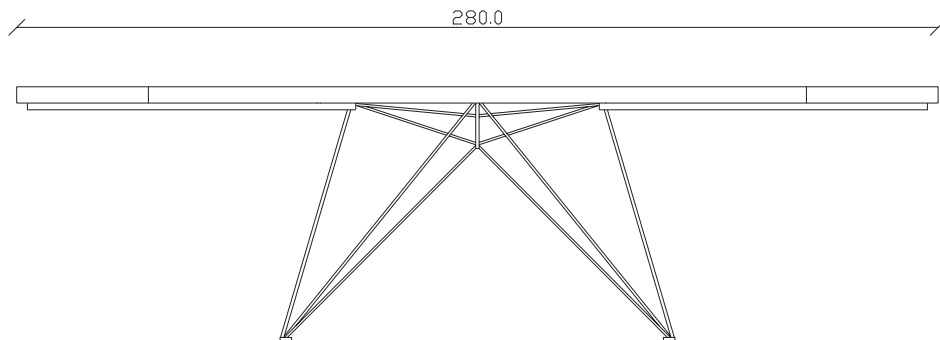

art. T300

L180/260 x P100 x H77,5 cm

TAVOLO VISTA FRONTALE LATO CORTO
front view of the short side of the table

TAVOLO VISTA FRONTALE LATO LUNGO
front view of the long side of the table

TAVOLO VISTA DALL'ALTO
table top view

art. T301

L200/280 x P100 x H77,5 cm

TAVOLO VISTA FRONTALE LATO CORTO
front view of the short side of the table

TAVOLO VISTA FRONTALE LATO LUNGO
front view of the long side of the table

TAVOLO VISTA DALL'ALTO
table top view

art. T299

L200/280 x P90 x H77 cm

TAVOLO VISTA FRONTALE LATO CORTO
front view of the short side of the table

TAVOLO VISTA FRONTALE LATO LUNGO
front view of the long side of the table

TAVOLO VISTA DALL'ALTO
table top view