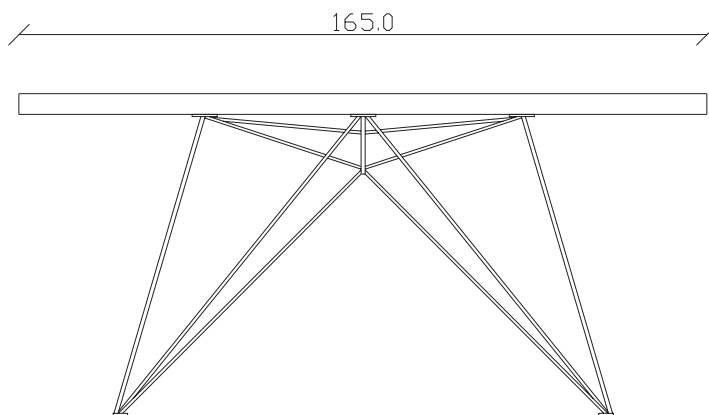

art. T256

diametro 135cm x H75 cm

TAVOLO VISTA FRONTALE LATO CORTO
front view of the short side of the table

TAVOLO VISTA FRONTALE LATO LUNGO
front view of the long side of the table

TAVOLO VISTA DALL'ALTO
table top view

art. T293

L165 x P100 x H77 cm

TAVOLO VISTA FRONTALE LATO CORTO
front view of the short side of the table

TAVOLO VISTA FRONTALE LATO LUNGO
front view of the long side of the table

TAVOLO VISTA DALL'ALTO
table top view

art. T288

100X200/280 cm x H76 cm

TAVOLO VISTA FRONTALE LATO CORTO
front view of the short side of the table

TAVOLO VISTA FRONTALE LATO LUNGO
front view of the long side of the table

TAVOLO VISTA DALL'ALTO
table top view

art. T585

diametro 135cm x H75 cm

TAVOLO VISTA FRONTALE LATO CORTO
front view of the short side of the table

TAVOLO VISTA FRONTALE LATO LUNGO
front view of the long side of the table

TAVOLO VISTA DALL'ALTO
table top view