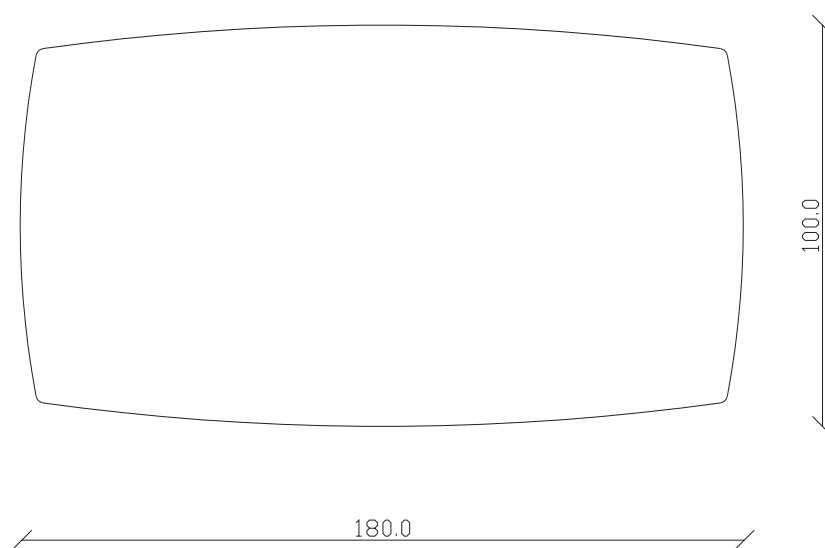

art. T256

diametro 135cm x H75 cm

TAVOLO VISTA FRONTALE LATO CORTO
front view of the short side of the table

TAVOLO VISTA FRONTALE LATO LUNGO
front view of the long side of the table

TAVOLO VISTA DALL'ALTO
table top view

art. T293

L165 x P100 x H77 cm

TAVOLO VISTA FRONTALE LATO CORTO
front view of the short side of the table

TAVOLO VISTA FRONTALE LATO LUNGO
front view of the long side of the table

TAVOLO VISTA DALL'ALTO
table top view

art. T294

L180 x P100 x H76 cm

TAVOLO VISTA FRONTALE LATO CORTO
front view of the short side of the table

TAVOLO VISTA FRONTALE LATO LUNGO
front view of the long side of the table

TAVOLO VISTA DALL'ALTO
table top view

art. T295
L220 x P110 x H76 cm

TAVOLO VISTA FRONTALE LATO CORTO
front view of the short side of the table

TAVOLO VISTA FRONTALE LATO LUNGO
front view of the long side of the table

TAVOLO VISTA DALL'ALTO
table top view