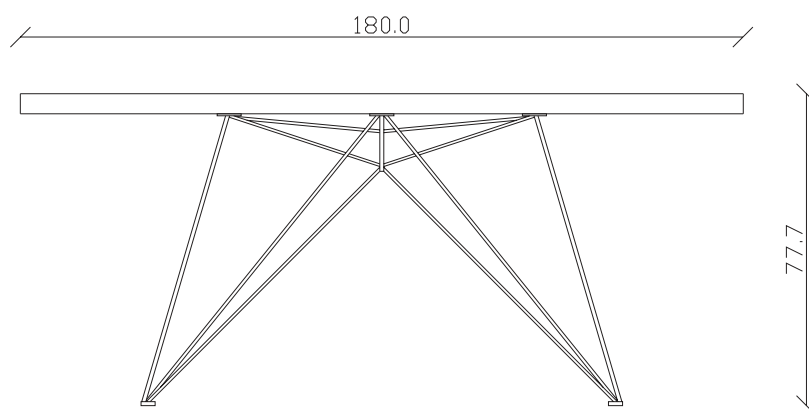

art. T256

diametro 135cm x H75 cm

TAVOLO VISTA FRONTALE LATO CORTO
front view of the short side of the table

TAVOLO VISTA FRONTALE LATO LUNGO
front view of the long side of the table

TAVOLO VISTA DALL'ALTO
table top view

art. T293

L165 x P100 x H77 cm

TAVOLO VISTA FRONTALE LATO CORTO
front view of the short side of the table

TAVOLO VISTA FRONTALE LATO LUNGO
front view of the long side of the table

TAVOLO VISTA DALL'ALTO
table top view

art. T294

L180 x P100 x H76 cm

TAVOLO VISTA FRONTALE LATO CORTO
front view of the short side of the table

TAVOLO VISTA FRONTALE LATO LUNGO
front view of the long side of the table

TAVOLO VISTA DALL'ALTO
table top view

art. T585

diametro 135cm x H75 cm

TAVOLO VISTA FRONTALE LATO CORTO
front view of the short side of the table

TAVOLO VISTA FRONTALE LATO LUNGO
front view of the long side of the table

TAVOLO VISTA DALL'ALTO
table top view