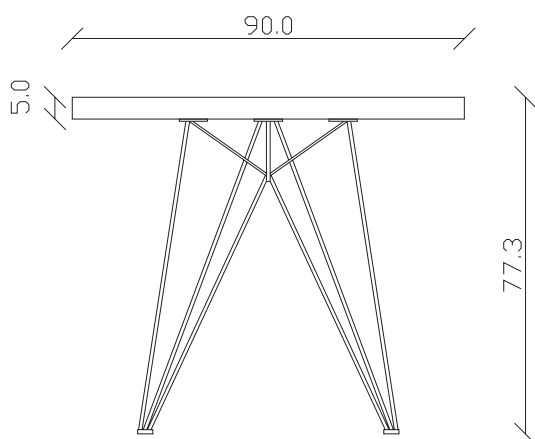

art. T298

L180/260 x P90 x H77 cm

TAVOLO VISTA FRONTALE LATO CORTO
front view of the short side of the table

TAVOLO VISTA FRONTALE LATO LUNGO
front view of the long side of the table

TAVOLO VISTA DALL'ALTO
table top view

art. T289

L160 x P90 x H77 cm

TAVOLO VISTA FRONTALE LATO CORTO
front view of the short side of the table

TAVOLO VISTA FRONTALE LATO LUNGO
front view of the long side of the table

TAVOLO VISTA DALL'ALTO
table top view

art. T290

L180 x P90 x H77 cm

TAVOLO VISTA FRONTALE LATO CORTO
front view of the short side of the table

TAVOLO VISTA FRONTALE LATO LUNGO
front view of the long side of the table

TAVOLO VISTA DALL'ALTO
table top view

art. T585

diametro 135cm x H75 cm

TAVOLO VISTA FRONTALE LATO CORTO
front view of the short side of the table

TAVOLO VISTA FRONTALE LATO LUNGO
front view of the long side of the table

TAVOLO VISTA DALL'ALTO
table top view