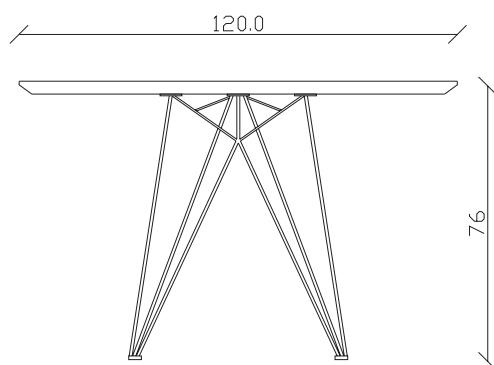

art. T282

L180 x P100 x H76 cm

TAVOLO VISTA FRONTALE LATO CORTO
front view of the short side of the table

TAVOLO VISTA FRONTALE LATO LUNGO
front view of the long side of the table

TAVOLO VISTA DALL'ALTO
table top view

art. T284

L220 x P110 x H76 cm

TAVOLO VISTA FRONTALE LATO CORTO
front view of the short side of the table

TAVOLO VISTA FRONTALE LATO LUNGO
front view of the long side of the table

TAVOLO VISTA DALL'ALTO
table top view

art. T285

L240 x P120 x H76 cm

TAVOLO VISTA FRONTALE LATO CORTO
front view of the short side of the table

TAVOLO VISTA FRONTALE LATO LUNGO
front view of the long side of the table

TAVOLO VISTA DALL'ALTO
table top view

art. T256

diametro 135cm x H75 cm

TAVOLO VISTA FRONTALE LATO CORTO
front view of the short side of the table

TAVOLO VISTA FRONTALE LATO LUNGO
front view of the long side of the table

TAVOLO VISTA DALL'ALTO
table top view