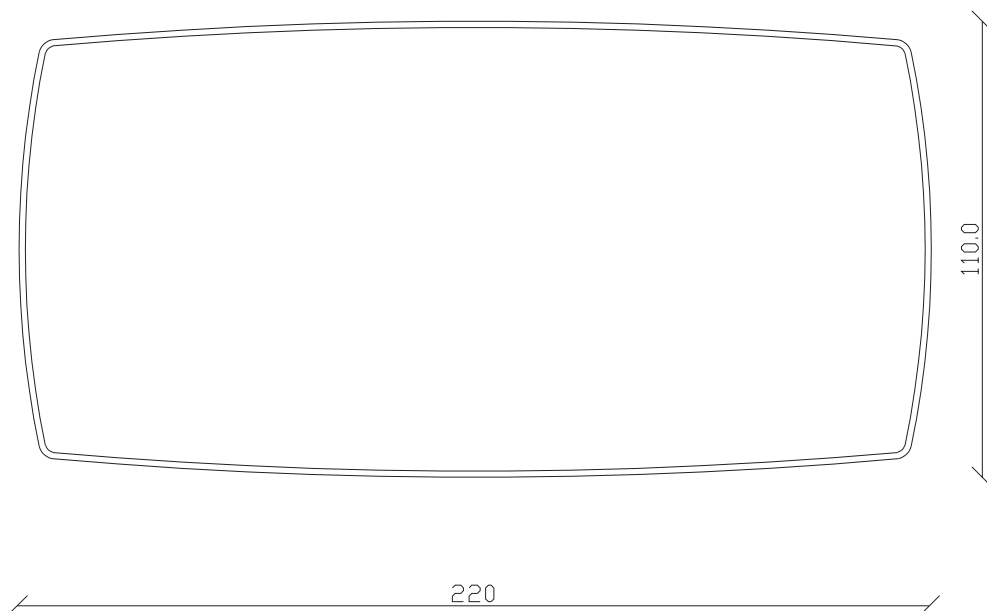

art. T284

L220 x P110 x H76 cm

TAVOLO VISTA FRONTALE LATO CORTO
front view of the short side of the table

TAVOLO VISTA FRONTALE LATO LUNGO
front view of the long side of the table

TAVOLO VISTA DALL'ALTO
table top view

art. T285

L240 x P120 x H76 cm

TAVOLO VISTA FRONTALE LATO CORTO
front view of the short side of the table

TAVOLO VISTA FRONTALE LATO LUNGO
front view of the long side of the table

TAVOLO VISTA DALL'ALTO
table top view

art. T266

L220 x P110 x H76 cm

TAVOLO VISTA FRONTALE LATO CORTO

front view of the short side of the table

TAVOLO VISTA FRONTALE LATO LUNGO

front view of the long side of the table

TAVOLO VISTA DALL'ALTO

table top view

art. T256

diametro 135cm x H75 cm

TAVOLO VISTA FRONTALE LATO CORTO
front view of the short side of the table

TAVOLO VISTA FRONTALE LATO LUNGO
front view of the long side of the table

TAVOLO VISTA DALL'ALTO
table top view