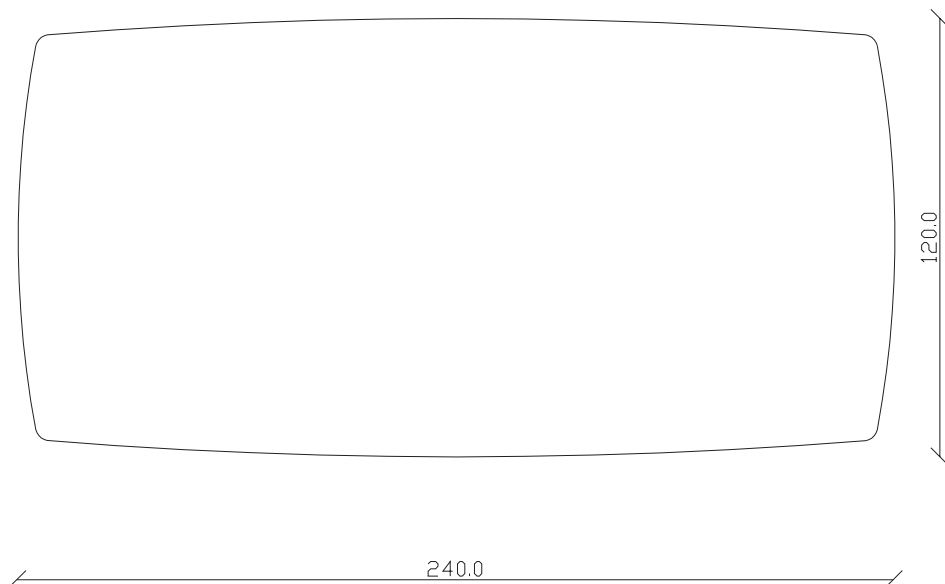

art. T284

L220 x P110 x H76 cm

TAVOLO VISTA FRONTALE LATO CORTO
front view of the short side of the table

TAVOLO VISTA FRONTALE LATO LUNGO
front view of the long side of the table

TAVOLO VISTA DALL'ALTO
table top view

art. T285

L240 x P120 x H76 cm

TAVOLO VISTA FRONTALE LATO CORTO
front view of the short side of the table

TAVOLO VISTA FRONTALE LATO LUNGO
front view of the long side of the table

TAVOLO VISTA DALL'ALTO
table top view

art. T266

L220 x P110 x H76 cm

TAVOLO VISTA FRONTALE LATO CORTO

front view of the short side of the table

TAVOLO VISTA FRONTALE LATO LUNGO

front view of the long side of the table

TAVOLO VISTA DALL'ALTO

table top view

art. T256

diametro 135cm x H75 cm

TAVOLO VISTA FRONTALE LATO CORTO
front view of the short side of the table

TAVOLO VISTA FRONTALE LATO LUNGO
front view of the long side of the table

TAVOLO VISTA DALL'ALTO
table top view