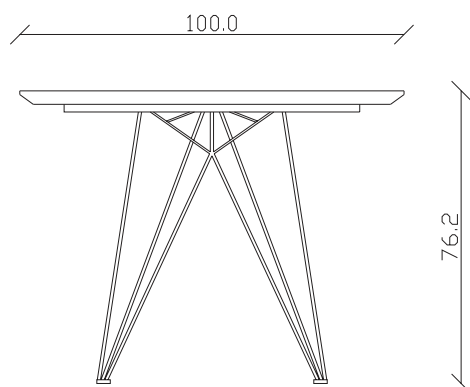

art. T291

L200 x P100 x H77 cm

TAVOLO VISTA FRONTALE LATO CORTO

front view of the short side of the table

TAVOLO VISTA FRONTALE LATO LUNGO

front view of the long side of the table

TAVOLO VISTA DALL'ALTO

table top view

art. T292

L240 x P120 x H77 cm

TAVOLO VISTA FRONTALE LATO CORTO
front view of the short side of the table

TAVOLO VISTA FRONTALE LATO LUNGO
front view of the long side of the table

TAVOLO VISTA DALL'ALTO
table top view

art. T287

100X180/260 cm x H75 cm

TAVOLO VISTA FRONTALE LATO CORTO
front view of the short side of the table

TAVOLO VISTA FRONTALE LATO LUNGO
front view of the long side of the table

TAVOLO VISTA DALL'ALTO
table top view

art. T585

diametro 135cm x H75 cm

TAVOLO VISTA FRONTALE LATO CORTO
front view of the short side of the table

TAVOLO VISTA FRONTALE LATO LUNGO
front view of the long side of the table

TAVOLO VISTA DALL'ALTO
table top view