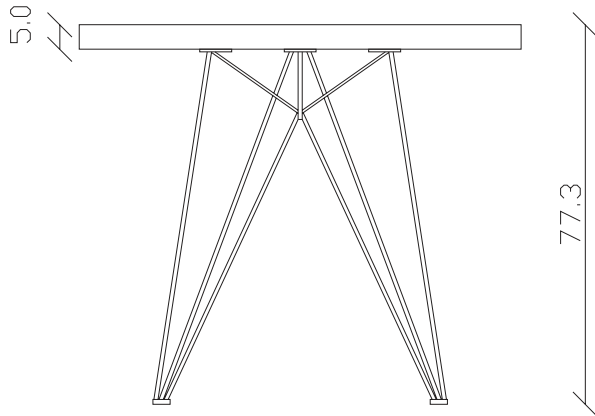

art. T298

L180/260 x P90 x H77 cm

TAVOLO VISTA FRONTALE LATO CORTO
front view of the short side of the table

TAVOLO VISTA FRONTALE LATO LUNGO
front view of the long side of the table

TAVOLO VISTA DALL'ALTO
table top view

art. T289

L160 x P90 x H77 cm

TAVOLO VISTA FRONTALE LATO CORTO
front view of the short side of the table

TAVOLO VISTA FRONTALE LATO LUNGO
front view of the long side of the table

TAVOLO VISTA DALL'ALTO
table top view

art. T290

L180 x P90 x H77 cm

TAVOLO VISTA FRONTALE LATO CORTO
front view of the short side of the table

TAVOLO VISTA FRONTALE LATO LUNGO
front view of the long side of the table

TAVOLO VISTA DALL'ALTO
table top view

art. T585

diametro 135cm x H75 cm

TAVOLO VISTA FRONTALE LATO CORTO
front view of the short side of the table

TAVOLO VISTA FRONTALE LATO LUNGO
front view of the long side of the table

TAVOLO VISTA DALL'ALTO
table top view