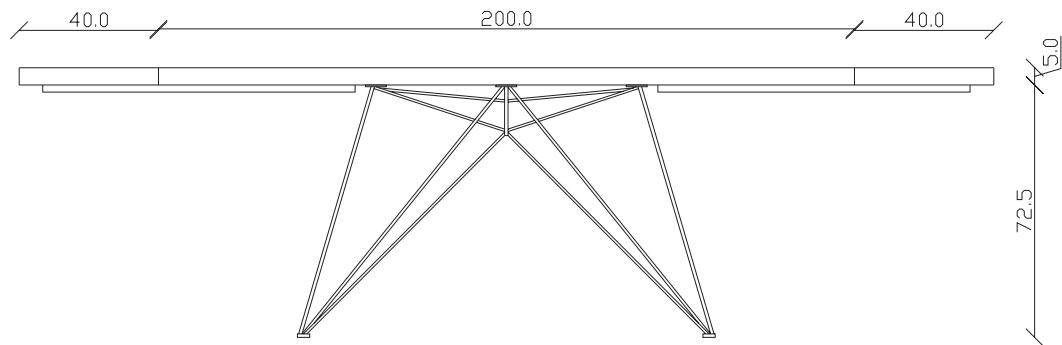

art. T296

L240 x P120 x H76 cm

TAVOLO VISTA FRONTALE LATO CORTO
front view of the short side of the table

TAVOLO VISTA FRONTALE LATO LUNGO
front view of the long side of the table

TAVOLO VISTA DALL'ALTO
table top view

art. T300

L180/260 x P100 x H77,5 cm

TAVOLO VISTA FRONTALE LATO CORTO
front view of the short side of the table

TAVOLO VISTA FRONTALE LATO LUNGO
front view of the long side of the table

TAVOLO VISTA DALL'ALTO
table top view

art. T301

L200/280 x P100 x H77,5 cm

TAVOLO VISTA FRONTALE LATO CORTO
front view of the short side of the table

TAVOLO VISTA FRONTALE LATO LUNGO
front view of the long side of the table

TAVOLO VISTA DALL'ALTO
table top view

art. T585

diametro 135cm x H75 cm

TAVOLO VISTA FRONTALE LATO CORTO
front view of the short side of the table

TAVOLO VISTA FRONTALE LATO LUNGO
front view of the long side of the table

TAVOLO VISTA DALL'ALTO
table top view