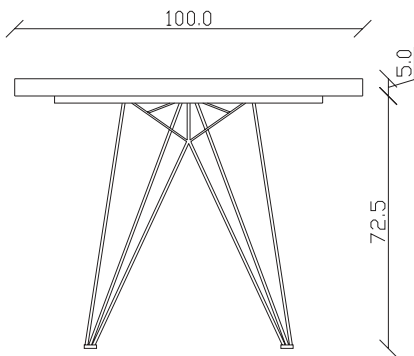

art. T296

L240 x P120 x H76 cm

TAVOLO VISTA FRONTALE LATO CORTO
front view of the short side of the table

TAVOLO VISTA FRONTALE LATO LUNGO
front view of the long side of the table

TAVOLO VISTA DALL'ALTO
table top view

art. T300

L180/260 x P100 x H77,5 cm

TAVOLO VISTA FRONTALE LATO CORTO
front view of the short side of the table

TAVOLO VISTA FRONTALE LATO LUNGO
front view of the long side of the table

TAVOLO VISTA DALL'ALTO
table top view

art. T301

L200/280 x P100 x H77,5 cm

TAVOLO VISTA FRONTALE LATO CORTO
front view of the short side of the table

TAVOLO VISTA FRONTALE LATO LUNGO
front view of the long side of the table

TAVOLO VISTA DALL'ALTO
table top view

art. T299

L200/280 x P90 x H77 cm

TAVOLO VISTA FRONTALE LATO CORTO
front view of the short side of the table

TAVOLO VISTA FRONTALE LATO LUNGO
front view of the long side of the table

TAVOLO VISTA DALL'ALTO
table top view