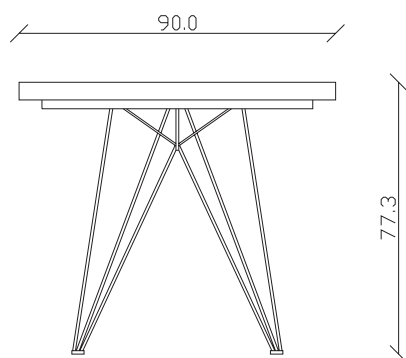

art. T299

L200/280 x P90 x H77 cm

TAVOLO VISTA FRONTALE LATO CORTO
front view of the short side of the table

TAVOLO VISTA FRONTALE LATO LUNGO
front view of the long side of the table

TAVOLO VISTA DALL'ALTO
table top view

art. T297

L160/240 x P90 x H77 cm

TAVOLO VISTA FRONTALE LATO CORTO
front view of the short side of the table

TAVOLO VISTA FRONTALE LATO LUNGO
front view of the long side of the table

TAVOLO VISTA DALL'ALTO
table top view

art. T298

L180/260 x P90 x H77 cm

TAVOLO VISTA FRONTALE LATO CORTO
front view of the short side of the table

TAVOLO VISTA FRONTALE LATO LUNGO
front view of the long side of the table

TAVOLO VISTA DALL'ALTO
table top view

art. T289

L160 x P90 x H77 cm

TAVOLO VISTA FRONTALE LATO CORTO
front view of the short side of the table

TAVOLO VISTA FRONTALE LATO LUNGO
front view of the long side of the table

TAVOLO VISTA DALL'ALTO
table top view