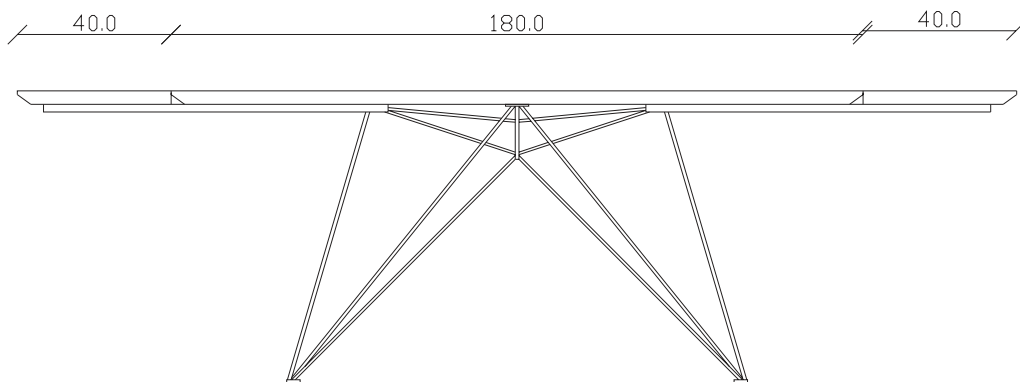

art. T291

L200 x P100 x H77 cm

TAVOLO VISTA FRONTALE LATO CORTO

front view of the short side of the table

TAVOLO VISTA FRONTALE LATO LUNGO

front view of the long side of the table

TAVOLO VISTA DALL'ALTO

table top view

art. T292

L240 x P120 x H77 cm

TAVOLO VISTA FRONTALE LATO CORTO
front view of the short side of the table

TAVOLO VISTA FRONTALE LATO LUNGO
front view of the long side of the table

TAVOLO VISTA DALL'ALTO
table top view

art. T287

100X180/260 cm x H75 cm

TAVOLO VISTA FRONTALE LATO CORTO
front view of the short side of the table

TAVOLO VISTA FRONTALE LATO LUNGO
front view of the long side of the table

TAVOLO VISTA DALL'ALTO
table top view

art. T288

100X200/280 cm x H76 cm

TAVOLO VISTA FRONTALE LATO CORTO
front view of the short side of the table

TAVOLO VISTA FRONTALE LATO LUNGO
front view of the long side of the table

TAVOLO VISTA DALL'ALTO
table top view