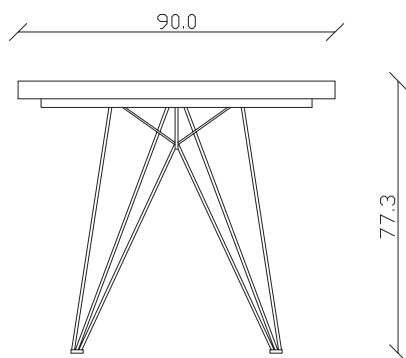

art. T301

L200/280 x P100 x H77,5 cm

TAVOLO VISTA FRONTALE LATO CORTO
front view of the short side of the table

TAVOLO VISTA FRONTALE LATO LUNGO
front view of the long side of the table

TAVOLO VISTA DALL'ALTO
table top view

art. T299

L200/280 x P90 x H77 cm

TAVOLO VISTA FRONTALE LATO CORTO
front view of the short side of the table

TAVOLO VISTA FRONTALE LATO LUNGO
front view of the long side of the table

TAVOLO VISTA DALL'ALTO
table top view

art. T297

L160/240 x P90 x H77 cm

TAVOLO VISTA FRONTALE LATO CORTO
front view of the short side of the table

TAVOLO VISTA FRONTALE LATO LUNGO
front view of the long side of the table

TAVOLO VISTA DALL'ALTO
table top view

art. T298

L180/260 x P90 x H77 cm

TAVOLO VISTA FRONTALE LATO CORTO
front view of the short side of the table

TAVOLO VISTA FRONTALE LATO LUNGO
front view of the long side of the table

TAVOLO VISTA DALL'ALTO
table top view