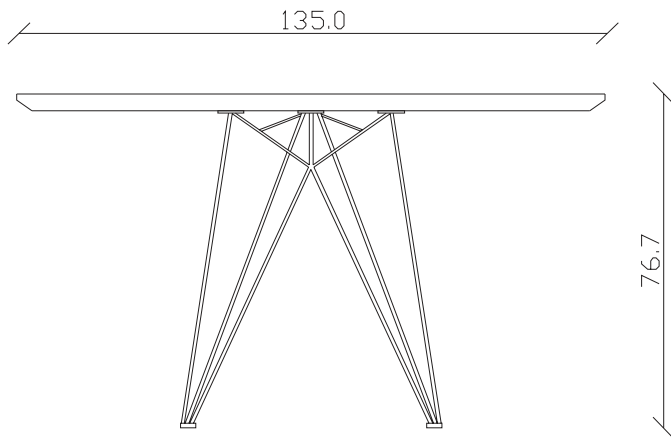

art. T285

L240 x P120 x H76 cm

TAVOLO VISTA FRONTALE LATO CORTO
front view of the short side of the table

TAVOLO VISTA FRONTALE LATO LUNGO
front view of the long side of the table

TAVOLO VISTA DALL'ALTO
table top view

art. T266

L220 x P110 x H76 cm

TAVOLO VISTA FRONTALE LATO CORTO

front view of the short side of the table

TAVOLO VISTA FRONTALE LATO LUNGO

front view of the long side of the table

TAVOLO VISTA DALL'ALTO

table top view

art. T256

diametro 135cm x H75 cm

TAVOLO VISTA FRONTALE LATO CORTO
front view of the short side of the table

TAVOLO VISTA FRONTALE LATO LUNGO
front view of the long side of the table

TAVOLO VISTA DALL'ALTO
table top view

art. T585

diametro 135cm x H75 cm

TAVOLO VISTA FRONTALE LATO CORTO
front view of the short side of the table

TAVOLO VISTA FRONTALE LATO LUNGO
front view of the long side of the table

TAVOLO VISTA DALL'ALTO
table top view