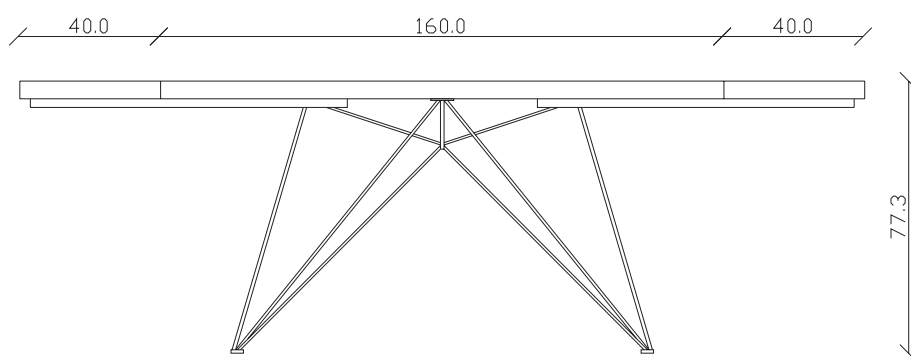

art. T301

L200/280 x P100 x H77,5 cm

TAVOLO VISTA FRONTALE LATO CORTO
front view of the short side of the table

TAVOLO VISTA FRONTALE LATO LUNGO
front view of the long side of the table

TAVOLO VISTA DALL'ALTO
table top view

art. T299

L200/280 x P90 x H77 cm

TAVOLO VISTA FRONTALE LATO CORTO
front view of the short side of the table

TAVOLO VISTA FRONTALE LATO LUNGO
front view of the long side of the table

TAVOLO VISTA DALL'ALTO
table top view

art. T297

L160/240 x P90 x H77 cm

TAVOLO VISTA FRONTALE LATO CORTO
front view of the short side of the table

TAVOLO VISTA FRONTALE LATO LUNGO
front view of the long side of the table

TAVOLO VISTA DALL'ALTO
table top view

art. T298

L180/260 x P90 x H77 cm

TAVOLO VISTA FRONTALE LATO CORTO
front view of the short side of the table

TAVOLO VISTA FRONTALE LATO LUNGO
front view of the long side of the table

TAVOLO VISTA DALL'ALTO
table top view