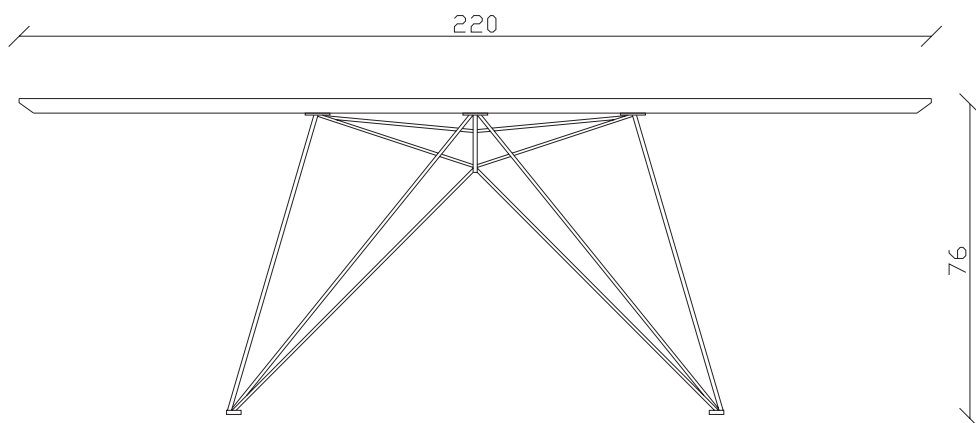

art. T285

L240 x P120 x H76 cm

TAVOLO VISTA FRONTALE LATO CORTO
front view of the short side of the table

TAVOLO VISTA FRONTALE LATO LUNGO
front view of the long side of the table

TAVOLO VISTA DALL'ALTO
table top view

art. T266

L220 x P110 x H76 cm

TAVOLO VISTA FRONTALE LATO CORTO

front view of the short side of the table

TAVOLO VISTA FRONTALE LATO LUNGO

front view of the long side of the table

TAVOLO VISTA DALL'ALTO

table top view

art. T256

diametro 135cm x H75 cm

TAVOLO VISTA FRONTALE LATO CORTO
front view of the short side of the table

TAVOLO VISTA FRONTALE LATO LUNGO
front view of the long side of the table

TAVOLO VISTA DALL'ALTO
table top view

art. T585

diametro 135cm x H75 cm

TAVOLO VISTA FRONTALE LATO CORTO
front view of the short side of the table

TAVOLO VISTA FRONTALE LATO LUNGO
front view of the long side of the table

TAVOLO VISTA DALL'ALTO
table top view