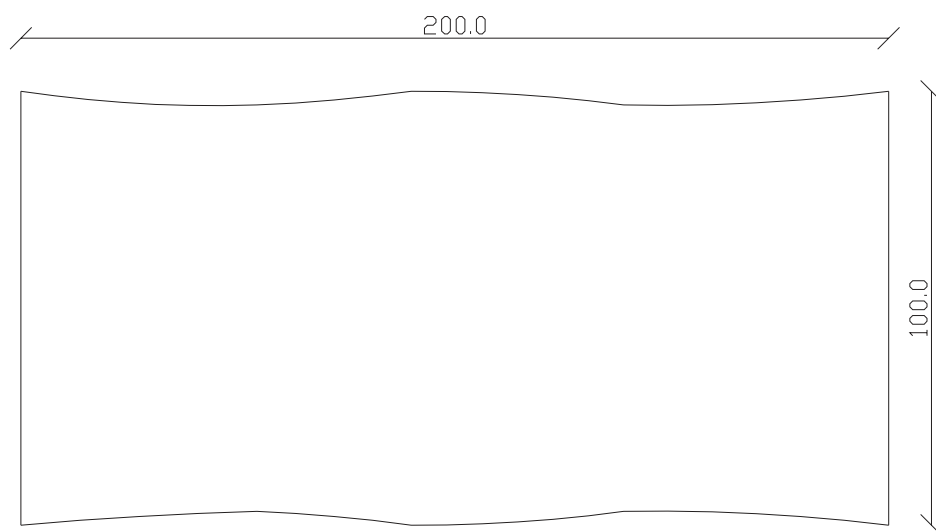

art. T290

L180 x P90 x H77 cm

TAVOLO VISTA FRONTALE LATO CORTO
front view of the short side of the table

TAVOLO VISTA FRONTALE LATO LUNGO
front view of the long side of the table

TAVOLO VISTA DALL'ALTO
table top view

art. T291

L200 x P100 x H77 cm

TAVOLO VISTA FRONTALE LATO CORTO

front view of the short side of the table

TAVOLO VISTA FRONTALE LATO LUNGO

front view of the long side of the table

TAVOLO VISTA DALL'ALTO

table top view

art. T585

diametro 135cm x H75 cm

TAVOLO VISTA FRONTALE LATO CORTO
front view of the short side of the table

TAVOLO VISTA FRONTALE LATO LUNGO
front view of the long side of the table

TAVOLO VISTA DALL'ALTO
table top view