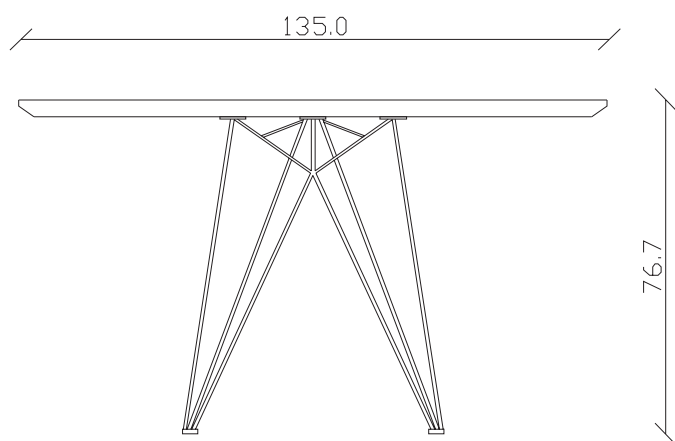

art. T290

L180 x P90 x H77 cm

TAVOLO VISTA FRONTALE LATO CORTO
front view of the short side of the table

TAVOLO VISTA FRONTALE LATO LUNGO
front view of the long side of the table

TAVOLO VISTA DALL'ALTO
table top view

art. T287

100X180/260 cm x H75 cm

TAVOLO VISTA FRONTALE LATO CORTO
front view of the short side of the table

TAVOLO VISTA FRONTALE LATO LUNGO
front view of the long side of the table

TAVOLO VISTA DALL'ALTO
table top view

art. T288

100X200/280 cm x H76 cm

TAVOLO VISTA FRONTALE LATO CORTO
front view of the short side of the table

TAVOLO VISTA FRONTALE LATO LUNGO
front view of the long side of the table

TAVOLO VISTA DALL'ALTO
table top view

art. T585

diametro 135cm x H75 cm

TAVOLO VISTA FRONTALE LATO CORTO
front view of the short side of the table

TAVOLO VISTA FRONTALE LATO LUNGO
front view of the long side of the table

TAVOLO VISTA DALL'ALTO
table top view