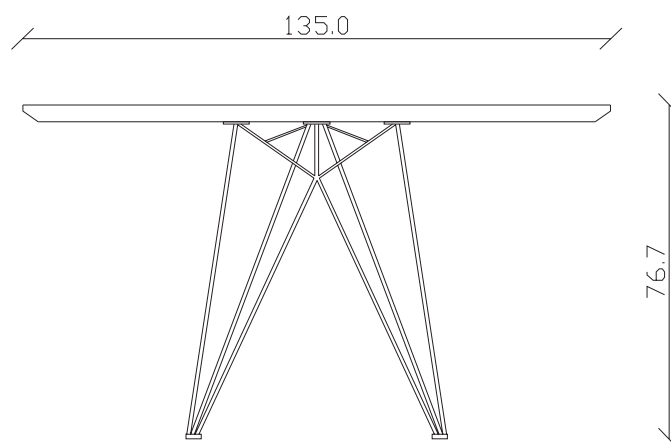

art. T290

L180 x P90 x H77 cm

TAVOLO VISTA FRONTALE LATO CORTO
front view of the short side of the table

TAVOLO VISTA FRONTALE LATO LUNGO
front view of the long side of the table

TAVOLO VISTA DALL'ALTO
table top view

art. T287

100X180/260 cm x H75 cm

TAVOLO VISTA FRONTALE LATO CORTO
front view of the short side of the table

TAVOLO VISTA FRONTALE LATO LUNGO
front view of the long side of the table

TAVOLO VISTA DALL'ALTO
table top view

art. T288

100X200/280 cm x H76 cm

TAVOLO VISTA FRONTALE LATO CORTO
front view of the short side of the table

TAVOLO VISTA FRONTALE LATO LUNGO
front view of the long side of the table

TAVOLO VISTA DALL'ALTO
table top view

art. T585

diametro 135cm x H75 cm

TAVOLO VISTA FRONTALE LATO CORTO
front view of the short side of the table

TAVOLO VISTA FRONTALE LATO LUNGO
front view of the long side of the table

TAVOLO VISTA DALL'ALTO
table top view