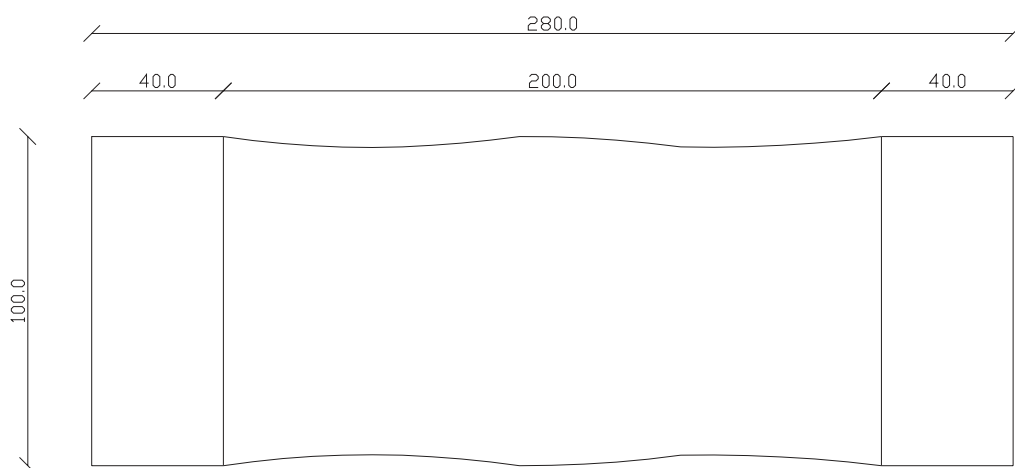

art. T299

L200/280 x P90 x H77 cm

TAVOLO VISTA FRONTALE LATO CORTO
front view of the short side of the table

TAVOLO VISTA FRONTALE LATO LUNGO
front view of the long side of the table

TAVOLO VISTA DALL'ALTO
table top view

art. T297

L160/240 x P90 x H77 cm

TAVOLO VISTA FRONTALE LATO CORTO
front view of the short side of the table

TAVOLO VISTA FRONTALE LATO LUNGO
front view of the long side of the table

TAVOLO VISTA DALL'ALTO
table top view

art. T298

L180/260 x P90 x H77 cm

TAVOLO VISTA FRONTALE LATO CORTO
front view of the short side of the table

TAVOLO VISTA FRONTALE LATO LUNGO
front view of the long side of the table

TAVOLO VISTA DALL'ALTO
table top view

art. T585

diametro 135cm x H75 cm

TAVOLO VISTA FRONTALE LATO CORTO
front view of the short side of the table

TAVOLO VISTA FRONTALE LATO LUNGO
front view of the long side of the table

TAVOLO VISTA DALL'ALTO
table top view