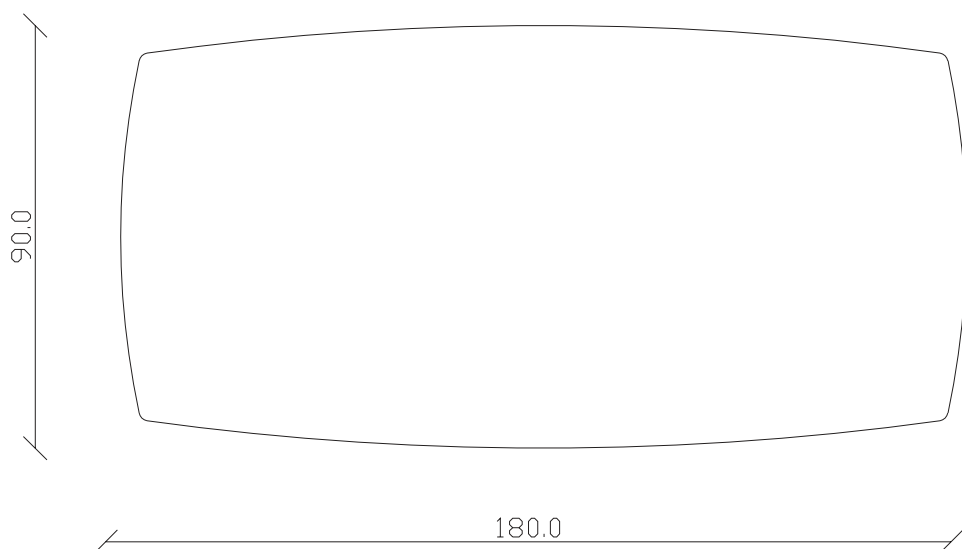

art. T282

L180 x P100 x H76 cm

TAVOLO VISTA FRONTALE LATO CORTO
front view of the short side of the table

TAVOLO VISTA FRONTALE LATO LUNGO
front view of the long side of the table

TAVOLO VISTA DALL'ALTO
table top view

art. T284

L220 x P110 x H76 cm

TAVOLO VISTA FRONTALE LATO CORTO
front view of the short side of the table

TAVOLO VISTA FRONTALE LATO LUNGO
front view of the long side of the table

TAVOLO VISTA DALL'ALTO
table top view

art. T285

L240 x P120 x H76 cm

TAVOLO VISTA FRONTALE LATO CORTO
front view of the short side of the table

TAVOLO VISTA FRONTALE LATO LUNGO
front view of the long side of the table

TAVOLO VISTA DALL'ALTO
table top view

art. T256

diametro 135cm x H75 cm

TAVOLO VISTA FRONTALE LATO CORTO
front view of the short side of the table

TAVOLO VISTA FRONTALE LATO LUNGO
front view of the long side of the table

TAVOLO VISTA DALL'ALTO
table top view