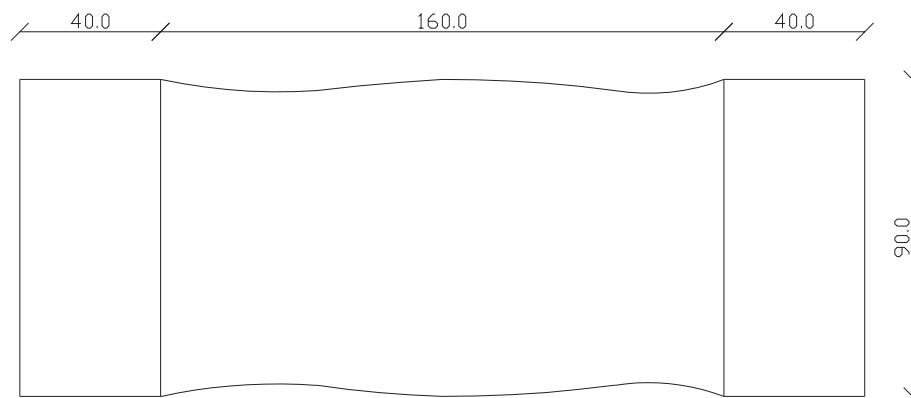

art. T299

L200/280 x P90 x H77 cm

TAVOLO VISTA FRONTALE LATO CORTO
front view of the short side of the table

TAVOLO VISTA FRONTALE LATO LUNGO
front view of the long side of the table

TAVOLO VISTA DALL'ALTO
table top view

art. T297

L160/240 x P90 x H77 cm

TAVOLO VISTA FRONTALE LATO CORTO
front view of the short side of the table

TAVOLO VISTA FRONTALE LATO LUNGO
front view of the long side of the table

TAVOLO VISTA DALL'ALTO
table top view

art. T298

L180/260 x P90 x H77 cm

TAVOLO VISTA FRONTALE LATO CORTO
front view of the short side of the table

TAVOLO VISTA FRONTALE LATO LUNGO
front view of the long side of the table

TAVOLO VISTA DALL'ALTO
table top view