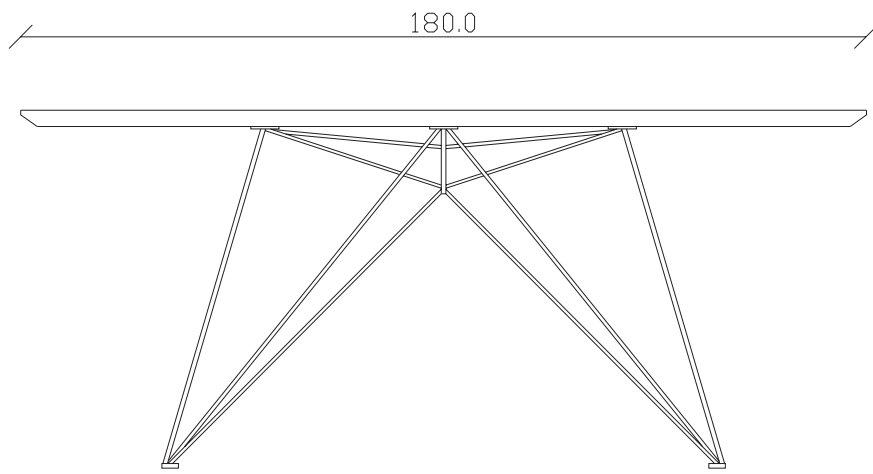

art. T282

L180 x P100 x H76 cm

TAVOLO VISTA FRONTALE LATO CORTO
front view of the short side of the table

TAVOLO VISTA FRONTALE LATO LUNGO
front view of the long side of the table

TAVOLO VISTA DALL'ALTO
table top view

art. T284

L220 x P110 x H76 cm

TAVOLO VISTA FRONTALE LATO CORTO
front view of the short side of the table

TAVOLO VISTA FRONTALE LATO LUNGO
front view of the long side of the table

TAVOLO VISTA DALL'ALTO
table top view

art. T285

L240 x P120 x H76 cm

TAVOLO VISTA FRONTALE LATO CORTO
front view of the short side of the table

TAVOLO VISTA FRONTALE LATO LUNGO
front view of the long side of the table

TAVOLO VISTA DALL'ALTO
table top view

art. T266

L220 x P110 x H76 cm

TAVOLO VISTA FRONTALE LATO CORTO

front view of the short side of the table

TAVOLO VISTA FRONTALE LATO LUNGO

front view of the long side of the table

TAVOLO VISTA DALL'ALTO

table top view