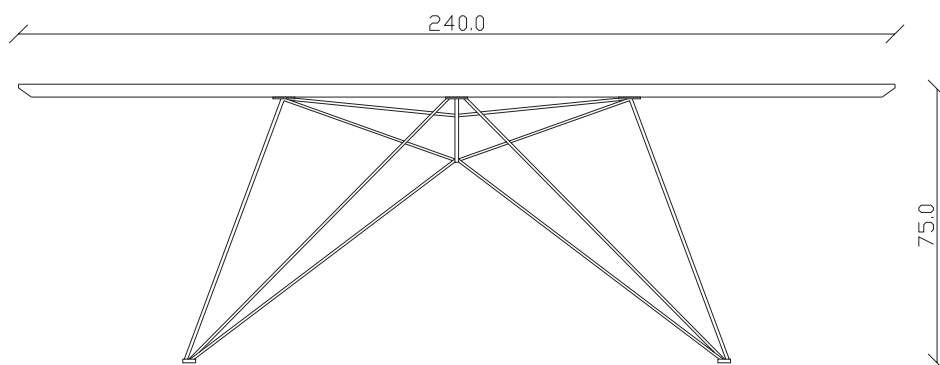

art. T282

L180 x P100 x H76 cm

TAVOLO VISTA FRONTALE LATO CORTO
front view of the short side of the table

TAVOLO VISTA FRONTALE LATO LUNGO
front view of the long side of the table

TAVOLO VISTA DALL'ALTO
table top view

art. T284

L220 x P110 x H76 cm

TAVOLO VISTA FRONTALE LATO CORTO
front view of the short side of the table

TAVOLO VISTA FRONTALE LATO LUNGO
front view of the long side of the table

TAVOLO VISTA DALL'ALTO
table top view

art. T285

L240 x P120 x H76 cm

TAVOLO VISTA FRONTALE LATO CORTO
front view of the short side of the table

TAVOLO VISTA FRONTALE LATO LUNGO
front view of the long side of the table

TAVOLO VISTA DALL'ALTO
table top view

art. T266

L220 x P110 x H76 cm

TAVOLO VISTA FRONTALE LATO CORTO

front view of the short side of the table

TAVOLO VISTA FRONTALE LATO LUNGO

front view of the long side of the table

TAVOLO VISTA DALL'ALTO

table top view