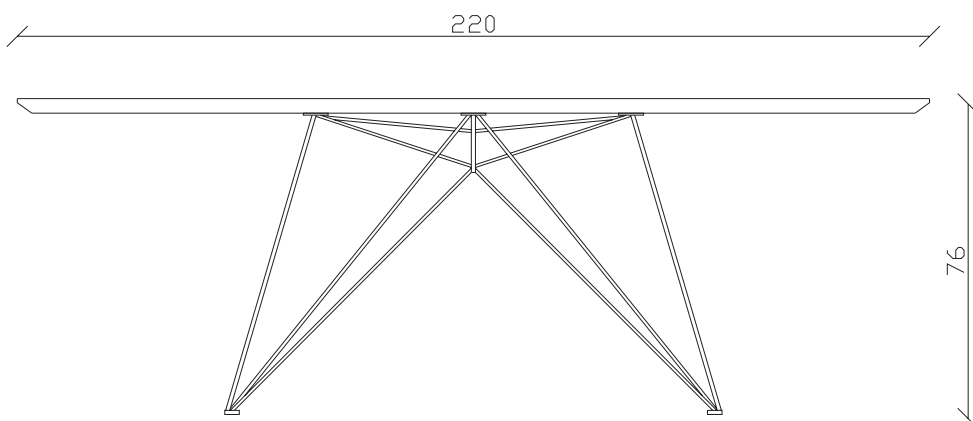

art. T282

L180 x P100 x H76 cm

TAVOLO VISTA FRONTALE LATO CORTO
front view of the short side of the table

TAVOLO VISTA FRONTALE LATO LUNGO
front view of the long side of the table

TAVOLO VISTA DALL'ALTO
table top view

art. T284

L220 x P110 x H76 cm

TAVOLO VISTA FRONTALE LATO CORTO
front view of the short side of the table

TAVOLO VISTA FRONTALE LATO LUNGO
front view of the long side of the table

TAVOLO VISTA DALL'ALTO
table top view

art. T285

L240 x P120 x H76 cm

TAVOLO VISTA FRONTALE LATO CORTO
front view of the short side of the table

TAVOLO VISTA FRONTALE LATO LUNGO
front view of the long side of the table

TAVOLO VISTA DALL'ALTO
table top view

art. T585

diametro 135cm x H75 cm

TAVOLO VISTA FRONTALE LATO CORTO
front view of the short side of the table

TAVOLO VISTA FRONTALE LATO LUNGO
front view of the long side of the table

TAVOLO VISTA DALL'ALTO
table top view