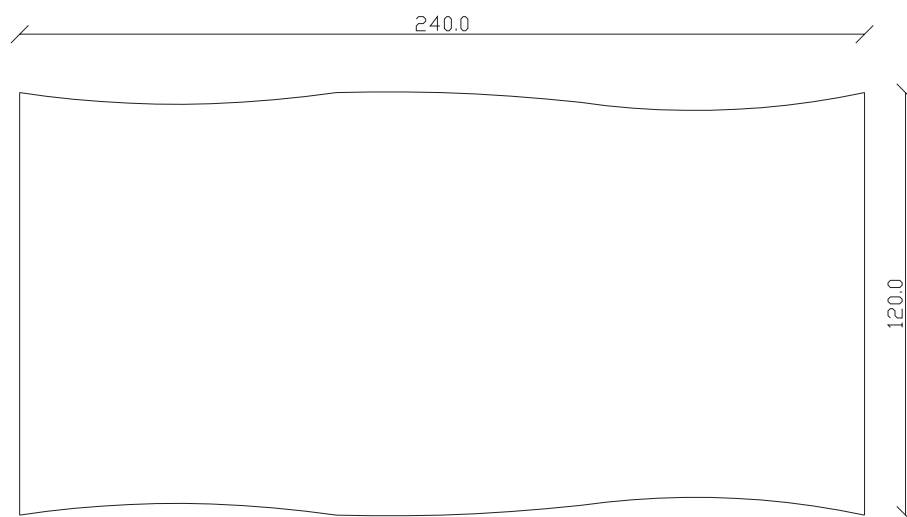

art. T291

L200 x P100 x H77 cm

TAVOLO VISTA FRONTALE LATO CORTO

front view of the short side of the table

TAVOLO VISTA FRONTALE LATO LUNGO

front view of the long side of the table

TAVOLO VISTA DALL'ALTO

table top view

art. T292

L240 x P120 x H77 cm

TAVOLO VISTA FRONTALE LATO CORTO
front view of the short side of the table

TAVOLO VISTA FRONTALE LATO LUNGO
front view of the long side of the table

TAVOLO VISTA DALL'ALTO
table top view

art. T287

100X180/260 cm x H75 cm

TAVOLO VISTA FRONTALE LATO CORTO
front view of the short side of the table

TAVOLO VISTA FRONTALE LATO LUNGO
front view of the long side of the table

TAVOLO VISTA DALL'ALTO
table top view

art. T288

100X200/280 cm x H76 cm

TAVOLO VISTA FRONTALE LATO CORTO
front view of the short side of the table

TAVOLO VISTA FRONTALE LATO LUNGO
front view of the long side of the table

TAVOLO VISTA DALL'ALTO
table top view