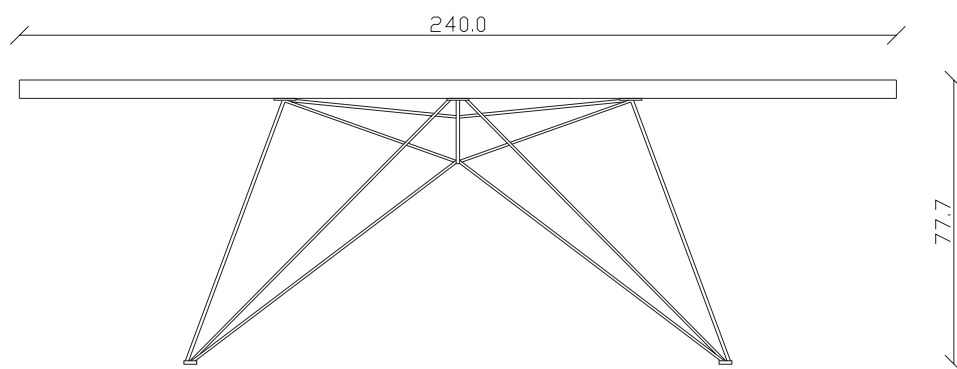

art. T294

L180 x P100 x H76 cm

TAVOLO VISTA FRONTALE LATO CORTO
front view of the short side of the table

TAVOLO VISTA FRONTALE LATO LUNGO
front view of the long side of the table

TAVOLO VISTA DALL'ALTO
table top view

art. T295
L220 x P110 x H76 cm

TAVOLO VISTA FRONTALE LATO CORTO
front view of the short side of the table

TAVOLO VISTA FRONTALE LATO LUNGO
front view of the long side of the table

TAVOLO VISTA DALL'ALTO
table top view

art. T296

L240 x P120 x H76 cm

TAVOLO VISTA FRONTALE LATO CORTO
front view of the short side of the table

TAVOLO VISTA FRONTALE LATO LUNGO
front view of the long side of the table

TAVOLO VISTA DALL'ALTO
table top view

art. T585

diametro 135cm x H75 cm

TAVOLO VISTA FRONTALE LATO CORTO
front view of the short side of the table

TAVOLO VISTA FRONTALE LATO LUNGO
front view of the long side of the table

TAVOLO VISTA DALL'ALTO
table top view