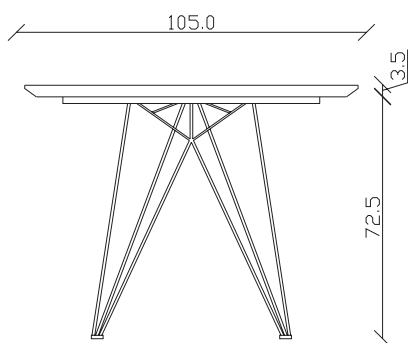

art. T292

L240 x P120 x H77 cm

TAVOLO VISTA FRONTALE LATO CORTO
front view of the short side of the table

TAVOLO VISTA FRONTALE LATO LUNGO
front view of the long side of the table

TAVOLO VISTA DALL'ALTO
table top view

art. T287

100X180/260 cm x H75 cm

TAVOLO VISTA FRONTALE LATO CORTO
front view of the short side of the table

TAVOLO VISTA FRONTALE LATO LUNGO
front view of the long side of the table

TAVOLO VISTA DALL'ALTO
table top view

art. T288

100X200/280 cm x H76 cm

TAVOLO VISTA FRONTALE LATO CORTO
front view of the short side of the table

TAVOLO VISTA FRONTALE LATO LUNGO
front view of the long side of the table

TAVOLO VISTA DALL'ALTO
table top view

art. T585

diametro 135cm x H75 cm

TAVOLO VISTA FRONTALE LATO CORTO
front view of the short side of the table

TAVOLO VISTA FRONTALE LATO LUNGO
front view of the long side of the table

TAVOLO VISTA DALL'ALTO
table top view