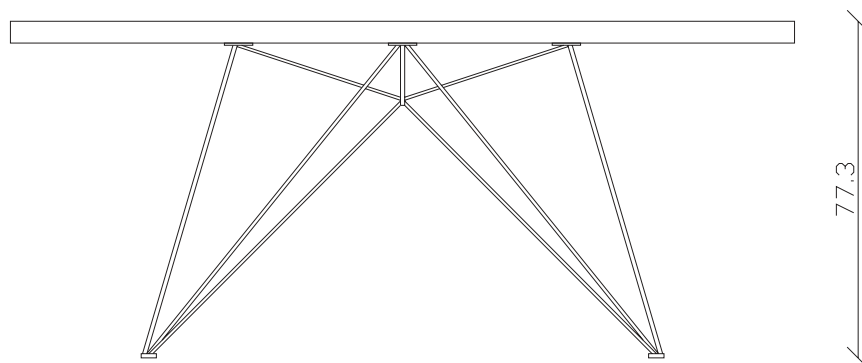

art. T298

L180/260 x P90 x H77 cm

TAVOLO VISTA FRONTALE LATO CORTO
front view of the short side of the table

TAVOLO VISTA FRONTALE LATO LUNGO
front view of the long side of the table

TAVOLO VISTA DALL'ALTO
table top view

art. T289

L160 x P90 x H77 cm

TAVOLO VISTA FRONTALE LATO CORTO
front view of the short side of the table

TAVOLO VISTA FRONTALE LATO LUNGO
front view of the long side of the table

TAVOLO VISTA DALL'ALTO
table top view

art. T290

L180 x P90 x H77 cm

TAVOLO VISTA FRONTALE LATO CORTO
front view of the short side of the table

TAVOLO VISTA FRONTALE LATO LUNGO
front view of the long side of the table

TAVOLO VISTA DALL'ALTO
table top view

art. T291

L200 x P100 x H77 cm

TAVOLO VISTA FRONTALE LATO CORTO

front view of the short side of the table

TAVOLO VISTA FRONTALE LATO LUNGO

front view of the long side of the table

TAVOLO VISTA DALL'ALTO

table top view