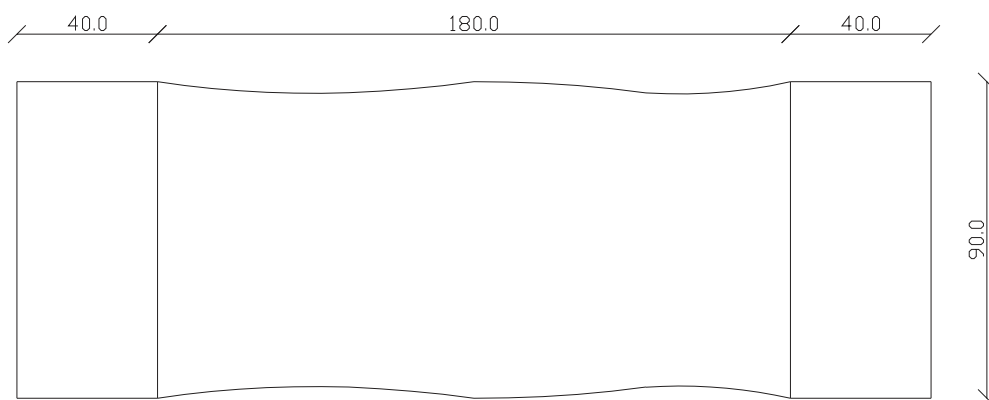

art. T297

L160/240 x P90 x H77 cm

TAVOLO VISTA FRONTALE LATO CORTO
front view of the short side of the table

TAVOLO VISTA FRONTALE LATO LUNGO
front view of the long side of the table

TAVOLO VISTA DALL'ALTO
table top view

art. T298

L180/260 x P90 x H77 cm

TAVOLO VISTA FRONTALE LATO CORTO
front view of the short side of the table

TAVOLO VISTA FRONTALE LATO LUNGO
front view of the long side of the table

TAVOLO VISTA DALL'ALTO
table top view

art. T289

L160 x P90 x H77 cm

TAVOLO VISTA FRONTALE LATO CORTO
front view of the short side of the table

TAVOLO VISTA FRONTALE LATO LUNGO
front view of the long side of the table

TAVOLO VISTA DALL'ALTO
table top view