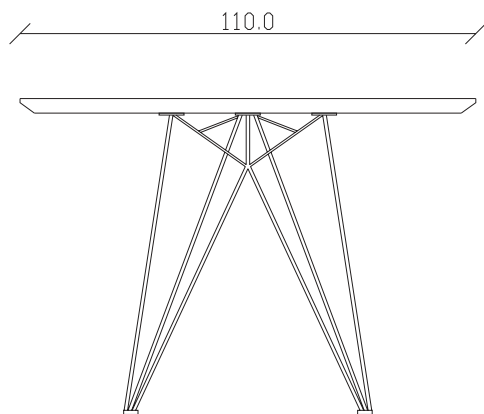

art. T284

L220 x P110 x H76 cm

TAVOLO VISTA FRONTALE LATO CORTO
front view of the short side of the table

TAVOLO VISTA FRONTALE LATO LUNGO
front view of the long side of the table

TAVOLO VISTA DALL'ALTO
table top view

art. T285

L240 x P120 x H76 cm

TAVOLO VISTA FRONTALE LATO CORTO
front view of the short side of the table

TAVOLO VISTA FRONTALE LATO LUNGO
front view of the long side of the table

TAVOLO VISTA DALL'ALTO
table top view

art. T266

L220 x P110 x H76 cm

TAVOLO VISTA FRONTALE LATO CORTO

front view of the short side of the table

TAVOLO VISTA FRONTALE LATO LUNGO

front view of the long side of the table

TAVOLO VISTA DALL'ALTO

table top view

art. T256

diametro 135cm x H75 cm

TAVOLO VISTA FRONTALE LATO CORTO
front view of the short side of the table

TAVOLO VISTA FRONTALE LATO LUNGO
front view of the long side of the table

TAVOLO VISTA DALL'ALTO
table top view