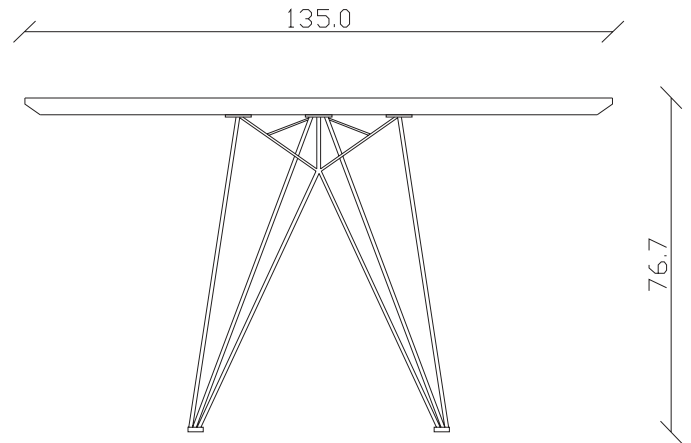

art. T285

L240 x P120 x H76 cm

TAVOLO VISTA FRONTALE LATO CORTO
front view of the short side of the table

TAVOLO VISTA FRONTALE LATO LUNGO
front view of the long side of the table

TAVOLO VISTA DALL'ALTO
table top view

art. T266

L220 x P110 x H76 cm

TAVOLO VISTA FRONTALE LATO CORTO

front view of the short side of the table

TAVOLO VISTA FRONTALE LATO LUNGO

front view of the long side of the table

TAVOLO VISTA DALL'ALTO

table top view

art. T256

diametro 135cm x H75 cm

TAVOLO VISTA FRONTALE LATO CORTO
front view of the short side of the table

TAVOLO VISTA FRONTALE LATO LUNGO
front view of the long side of the table

TAVOLO VISTA DALL'ALTO
table top view

art. T585

diametro 135cm x H75 cm

TAVOLO VISTA FRONTALE LATO CORTO
front view of the short side of the table

TAVOLO VISTA FRONTALE LATO LUNGO
front view of the long side of the table

TAVOLO VISTA DALL'ALTO
table top view