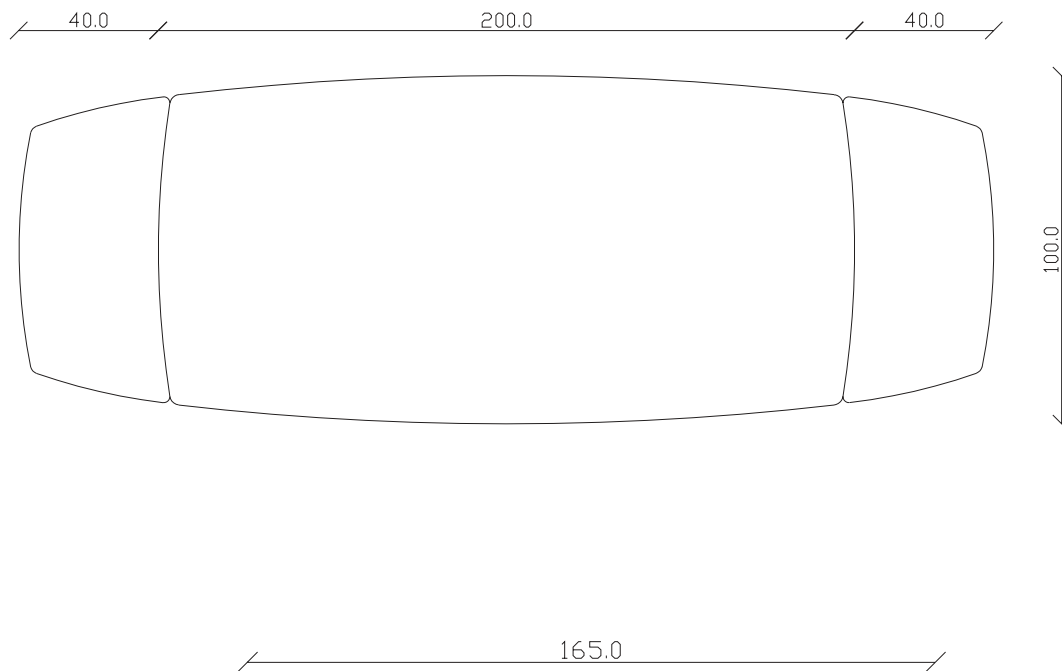

art. T300

L180/260 x P100 x H77,5 cm

TAVOLO VISTA FRONTALE LATO CORTO
front view of the short side of the table

TAVOLO VISTA FRONTALE LATO LUNGO
front view of the long side of the table

TAVOLO VISTA DALL'ALTO
table top view

art. T301

L200/280 x P100 x H77,5 cm

TAVOLO VISTA FRONTALE LATO CORTO
front view of the short side of the table

TAVOLO VISTA FRONTALE LATO LUNGO
front view of the long side of the table

TAVOLO VISTA DALL'ALTO
table top view

art. T299

L200/280 x P90 x H77 cm

TAVOLO VISTA FRONTALE LATO CORTO
front view of the short side of the table

TAVOLO VISTA FRONTALE LATO LUNGO
front view of the long side of the table

TAVOLO VISTA DALL'ALTO
table top view

art. T297

L160/240 x P90 x H77 cm

TAVOLO VISTA FRONTALE LATO CORTO
front view of the short side of the table

TAVOLO VISTA FRONTALE LATO LUNGO
front view of the long side of the table

TAVOLO VISTA DALL'ALTO
table top view