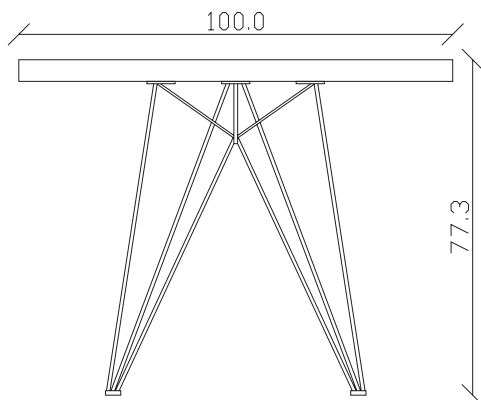

art. T289

L160 x P90 x H77 cm

TAVOLO VISTA FRONTALE LATO CORTO
front view of the short side of the table

TAVOLO VISTA FRONTALE LATO LUNGO
front view of the long side of the table

TAVOLO VISTA DALL'ALTO
table top view

art. T290

L180 x P90 x H77 cm

TAVOLO VISTA FRONTALE LATO CORTO
front view of the short side of the table

TAVOLO VISTA FRONTALE LATO LUNGO
front view of the long side of the table

TAVOLO VISTA DALL'ALTO
table top view

art. T291

L200 x P100 x H77 cm

TAVOLO VISTA FRONTALE LATO CORTO

front view of the short side of the table

TAVOLO VISTA FRONTALE LATO LUNGO

front view of the long side of the table

TAVOLO VISTA DALL'ALTO

table top view

art. T585

diametro 135cm x H75 cm

TAVOLO VISTA FRONTALE LATO CORTO
front view of the short side of the table

TAVOLO VISTA FRONTALE LATO LUNGO
front view of the long side of the table

TAVOLO VISTA DALL'ALTO
table top view