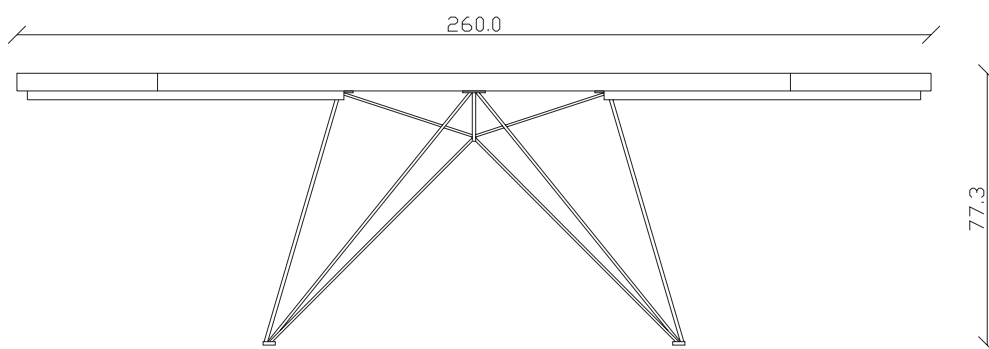

art. T299

L200/280 x P90 x H77 cm

TAVOLO VISTA FRONTALE LATO CORTO
front view of the short side of the table

TAVOLO VISTA FRONTALE LATO LUNGO
front view of the long side of the table

TAVOLO VISTA DALL'ALTO
table top view

art. T297

L160/240 x P90 x H77 cm

TAVOLO VISTA FRONTALE LATO CORTO
front view of the short side of the table

TAVOLO VISTA FRONTALE LATO LUNGO
front view of the long side of the table

TAVOLO VISTA DALL'ALTO
table top view

art. T298

L180/260 x P90 x H77 cm

TAVOLO VISTA FRONTALE LATO CORTO
front view of the short side of the table

TAVOLO VISTA FRONTALE LATO LUNGO
front view of the long side of the table

TAVOLO VISTA DALL'ALTO
table top view

art. T289

L160 x P90 x H77 cm

TAVOLO VISTA FRONTALE LATO CORTO
front view of the short side of the table

TAVOLO VISTA FRONTALE LATO LUNGO
front view of the long side of the table

TAVOLO VISTA DALL'ALTO
table top view