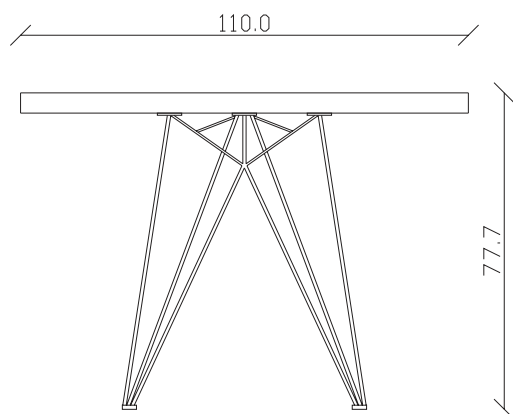

art. T256

diametro 135cm x H75 cm

TAVOLO VISTA FRONTALE LATO CORTO
front view of the short side of the table

TAVOLO VISTA FRONTALE LATO LUNGO
front view of the long side of the table

TAVOLO VISTA DALL'ALTO
table top view

art. T293

L165 x P100 x H77 cm

TAVOLO VISTA FRONTALE LATO CORTO
front view of the short side of the table

TAVOLO VISTA FRONTALE LATO LUNGO
front view of the long side of the table

TAVOLO VISTA DALL'ALTO
table top view

art. T294

L180 x P100 x H76 cm

TAVOLO VISTA FRONTALE LATO CORTO
front view of the short side of the table

TAVOLO VISTA FRONTALE LATO LUNGO
front view of the long side of the table

TAVOLO VISTA DALL'ALTO
table top view

art. T295
L220 x P110 x H76 cm

TAVOLO VISTA FRONTALE LATO CORTO
front view of the short side of the table

TAVOLO VISTA FRONTALE LATO LUNGO
front view of the long side of the table

TAVOLO VISTA DALL'ALTO
table top view