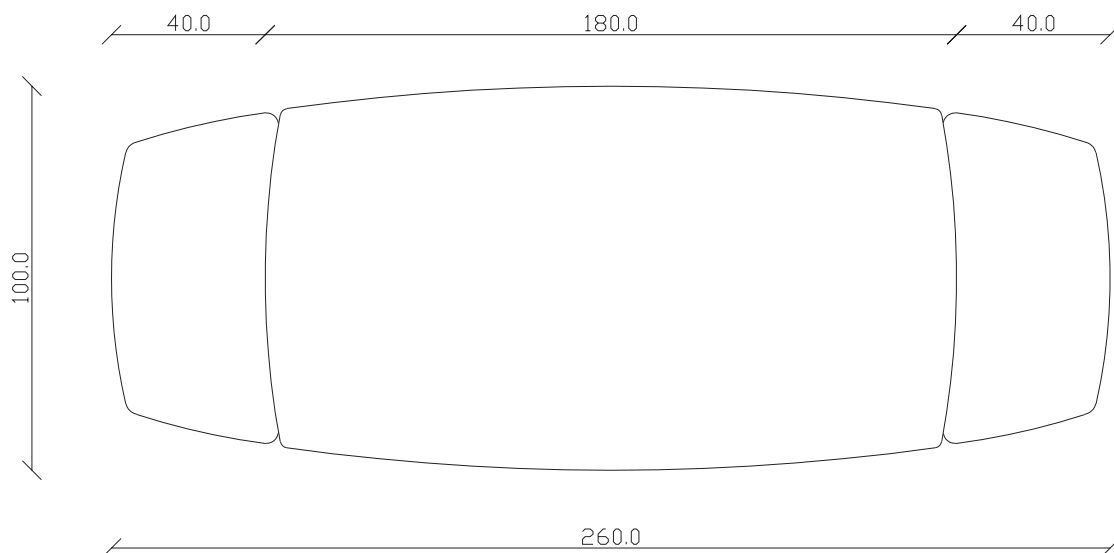

art. T287

100X180/260 cm x H75 cm

TAVOLO VISTA FRONTALE LATO CORTO
front view of the short side of the table

TAVOLO VISTA FRONTALE LATO LUNGO
front view of the long side of the table

TAVOLO VISTA DALL'ALTO
table top view

art. T288

100X200/280 cm x H76 cm

TAVOLO VISTA FRONTALE LATO CORTO
front view of the short side of the table

TAVOLO VISTA FRONTALE LATO LUNGO
front view of the long side of the table

TAVOLO VISTA DALL'ALTO
table top view

art. T585

diametro 135cm x H75 cm

TAVOLO VISTA FRONTALE LATO CORTO
front view of the short side of the table

TAVOLO VISTA FRONTALE LATO LUNGO
front view of the long side of the table

TAVOLO VISTA DALL'ALTO
table top view