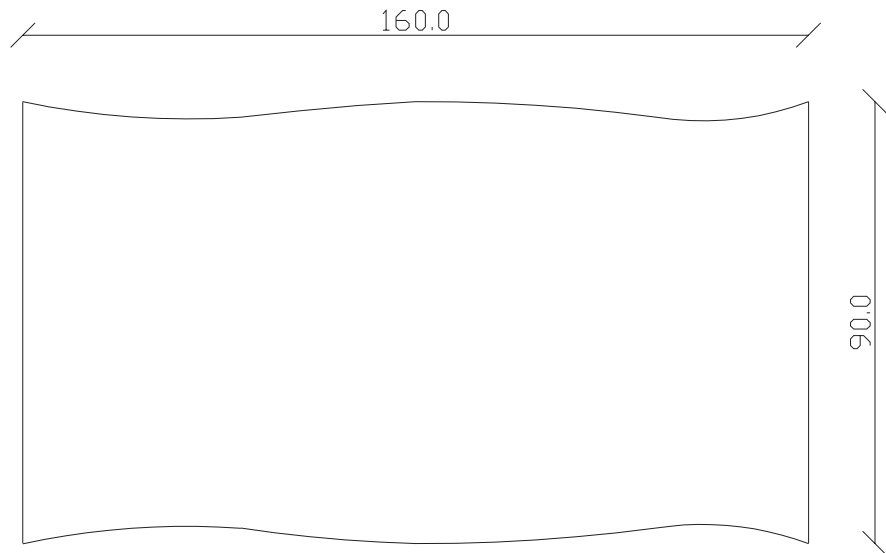

art. T298

L180/260 x P90 x H77 cm

TAVOLO VISTA FRONTALE LATO CORTO
front view of the short side of the table

TAVOLO VISTA FRONTALE LATO LUNGO
front view of the long side of the table

TAVOLO VISTA DALL'ALTO
table top view

art. T289

L160 x P90 x H77 cm

TAVOLO VISTA FRONTALE LATO CORTO
front view of the short side of the table

TAVOLO VISTA FRONTALE LATO LUNGO
front view of the long side of the table

TAVOLO VISTA DALL'ALTO
table top view

art. T290

L180 x P90 x H77 cm

TAVOLO VISTA FRONTALE LATO CORTO
front view of the short side of the table

TAVOLO VISTA FRONTALE LATO LUNGO
front view of the long side of the table

TAVOLO VISTA DALL'ALTO
table top view

art. T585

diametro 135cm x H75 cm

TAVOLO VISTA FRONTALE LATO CORTO
front view of the short side of the table

TAVOLO VISTA FRONTALE LATO LUNGO
front view of the long side of the table

TAVOLO VISTA DALL'ALTO
table top view