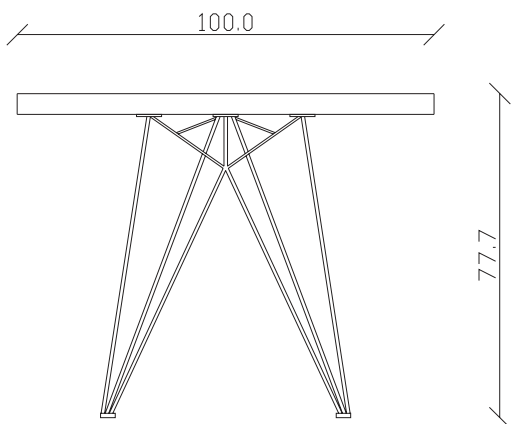

art. T285

L240 x P120 x H76 cm

TAVOLO VISTA FRONTALE LATO CORTO
front view of the short side of the table

TAVOLO VISTA FRONTALE LATO LUNGO
front view of the long side of the table

TAVOLO VISTA DALL'ALTO
table top view

art. T266

L220 x P110 x H76 cm

TAVOLO VISTA FRONTALE LATO CORTO

front view of the short side of the table

TAVOLO VISTA FRONTALE LATO LUNGO

front view of the long side of the table

TAVOLO VISTA DALL'ALTO

table top view

art. T256

diametro 135cm x H75 cm

TAVOLO VISTA FRONTALE LATO CORTO
front view of the short side of the table

TAVOLO VISTA FRONTALE LATO LUNGO
front view of the long side of the table

TAVOLO VISTA DALL'ALTO
table top view

art. T293

L165 x P100 x H77 cm

TAVOLO VISTA FRONTALE LATO CORTO
front view of the short side of the table

TAVOLO VISTA FRONTALE LATO LUNGO
front view of the long side of the table

TAVOLO VISTA DALL'ALTO
table top view