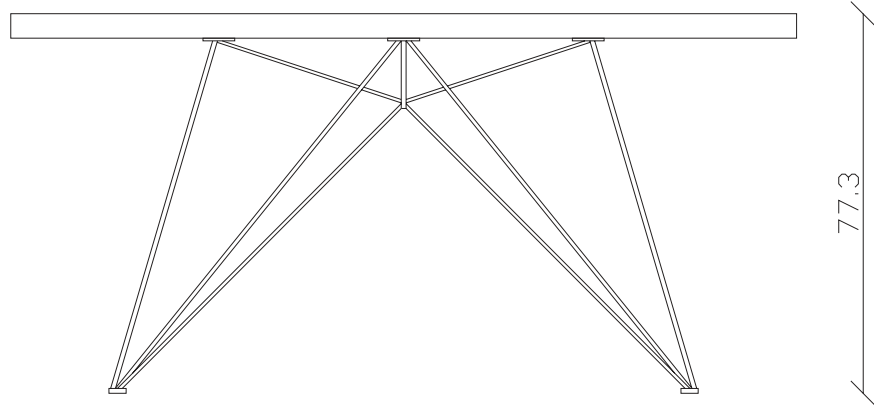

art. T297

L160/240 x P90 x H77 cm

TAVOLO VISTA FRONTALE LATO CORTO
front view of the short side of the table

TAVOLO VISTA FRONTALE LATO LUNGO
front view of the long side of the table

TAVOLO VISTA DALL'ALTO
table top view

art. T298

L180/260 x P90 x H77 cm

TAVOLO VISTA FRONTALE LATO CORTO
front view of the short side of the table

TAVOLO VISTA FRONTALE LATO LUNGO
front view of the long side of the table

TAVOLO VISTA DALL'ALTO
table top view

art. T289

L160 x P90 x H77 cm

TAVOLO VISTA FRONTALE LATO CORTO
front view of the short side of the table

TAVOLO VISTA FRONTALE LATO LUNGO
front view of the long side of the table

TAVOLO VISTA DALL'ALTO
table top view

art. T290

L180 x P90 x H77 cm

TAVOLO VISTA FRONTALE LATO CORTO
front view of the short side of the table

TAVOLO VISTA FRONTALE LATO LUNGO
front view of the long side of the table

TAVOLO VISTA DALL'ALTO
table top view