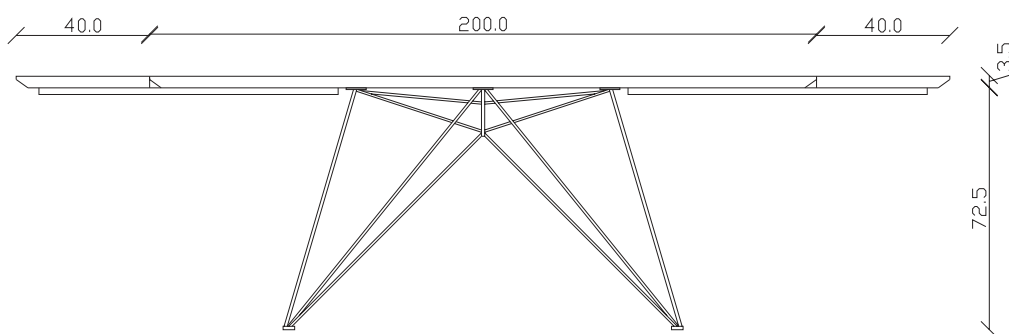

art. T292

L240 x P120 x H77 cm

TAVOLO VISTA FRONTALE LATO CORTO
front view of the short side of the table

TAVOLO VISTA FRONTALE LATO LUNGO
front view of the long side of the table

TAVOLO VISTA DALL'ALTO
table top view

art. T287

100X180/260 cm x H75 cm

TAVOLO VISTA FRONTALE LATO CORTO
front view of the short side of the table

TAVOLO VISTA FRONTALE LATO LUNGO
front view of the long side of the table

TAVOLO VISTA DALL'ALTO
table top view

art. T288

100X200/280 cm x H76 cm

TAVOLO VISTA FRONTALE LATO CORTO
front view of the short side of the table

TAVOLO VISTA FRONTALE LATO LUNGO
front view of the long side of the table

TAVOLO VISTA DALL'ALTO
table top view

art. T585

diametro 135cm x H75 cm

TAVOLO VISTA FRONTALE LATO CORTO
front view of the short side of the table

TAVOLO VISTA FRONTALE LATO LUNGO
front view of the long side of the table

TAVOLO VISTA DALL'ALTO
table top view