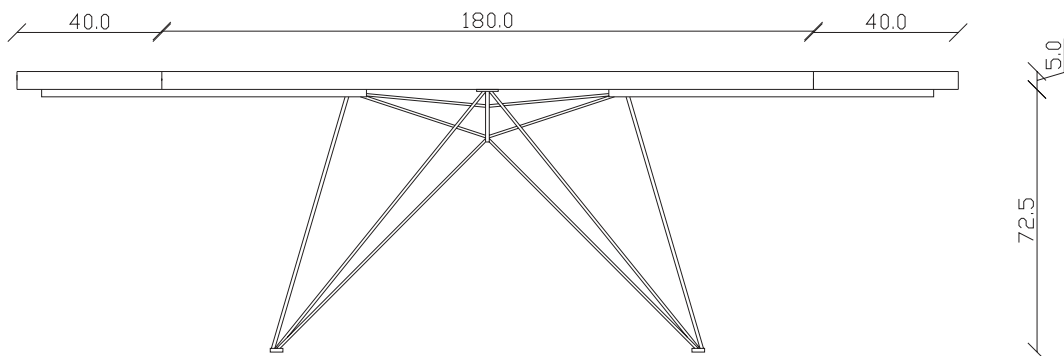

art. T295
L220 x P110 x H76 cm

TAVOLO VISTA FRONTALE LATO CORTO
front view of the short side of the table

TAVOLO VISTA FRONTALE LATO LUNGO
front view of the long side of the table

TAVOLO VISTA DALL'ALTO
table top view

art. T296

L240 x P120 x H76 cm

TAVOLO VISTA FRONTALE LATO CORTO
front view of the short side of the table

TAVOLO VISTA FRONTALE LATO LUNGO
front view of the long side of the table

TAVOLO VISTA DALL'ALTO
table top view

art. T300

L180/260 x P100 x H77,5 cm

TAVOLO VISTA FRONTALE LATO CORTO
front view of the short side of the table

TAVOLO VISTA FRONTALE LATO LUNGO
front view of the long side of the table

TAVOLO VISTA DALL'ALTO
table top view

art. T585

diametro 135cm x H75 cm

TAVOLO VISTA FRONTALE LATO CORTO
front view of the short side of the table

TAVOLO VISTA FRONTALE LATO LUNGO
front view of the long side of the table

TAVOLO VISTA DALL'ALTO
table top view