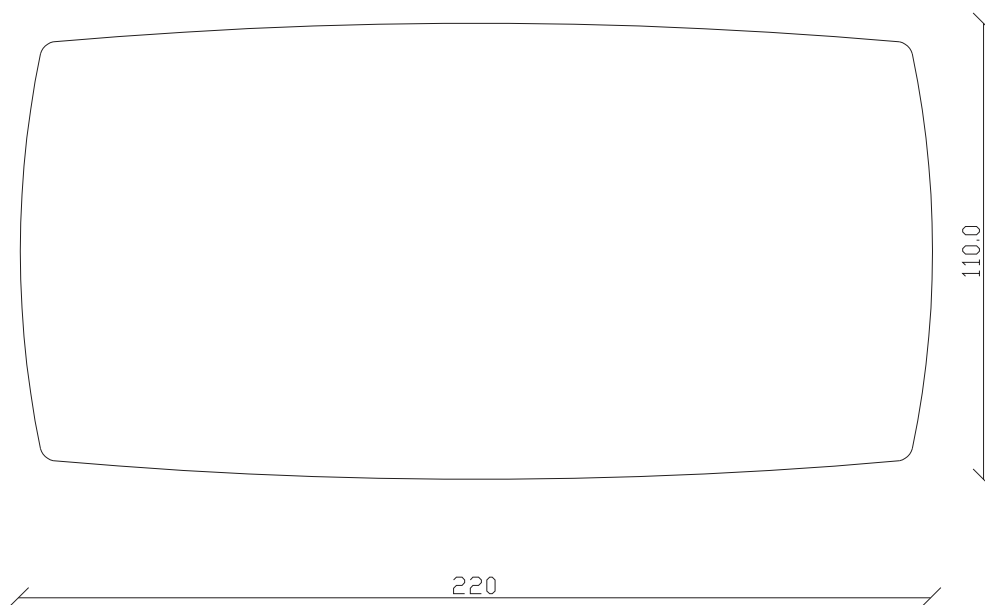

art. T282

L180 x P100 x H76 cm

TAVOLO VISTA FRONTALE LATO CORTO
front view of the short side of the table

TAVOLO VISTA FRONTALE LATO LUNGO
front view of the long side of the table

TAVOLO VISTA DALL'ALTO
table top view

art. T284

L220 x P110 x H76 cm

TAVOLO VISTA FRONTALE LATO CORTO
front view of the short side of the table

TAVOLO VISTA FRONTALE LATO LUNGO
front view of the long side of the table

TAVOLO VISTA DALL'ALTO
table top view

art. T285

L240 x P120 x H76 cm

TAVOLO VISTA FRONTALE LATO CORTO
front view of the short side of the table

TAVOLO VISTA FRONTALE LATO LUNGO
front view of the long side of the table

TAVOLO VISTA DALL'ALTO
table top view

art. T256

diametro 135cm x H75 cm

TAVOLO VISTA FRONTALE LATO CORTO
front view of the short side of the table

TAVOLO VISTA FRONTALE LATO LUNGO
front view of the long side of the table

TAVOLO VISTA DALL'ALTO
table top view