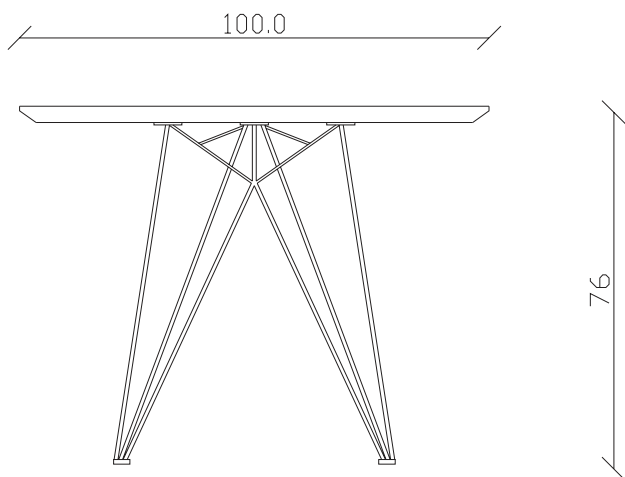

art. T282

L180 x P100 x H76 cm

TAVOLO VISTA FRONTALE LATO CORTO
front view of the short side of the table

TAVOLO VISTA FRONTALE LATO LUNGO
front view of the long side of the table

TAVOLO VISTA DALL'ALTO
table top view

art. T284

L220 x P110 x H76 cm

TAVOLO VISTA FRONTALE LATO CORTO
front view of the short side of the table

TAVOLO VISTA FRONTALE LATO LUNGO
front view of the long side of the table

TAVOLO VISTA DALL'ALTO
table top view

art. T285

L240 x P120 x H76 cm

TAVOLO VISTA FRONTALE LATO CORTO
front view of the short side of the table

TAVOLO VISTA FRONTALE LATO LUNGO
front view of the long side of the table

TAVOLO VISTA DALL'ALTO
table top view

art. T256

diametro 135cm x H75 cm

TAVOLO VISTA FRONTALE LATO CORTO
front view of the short side of the table

TAVOLO VISTA FRONTALE LATO LUNGO
front view of the long side of the table

TAVOLO VISTA DALL'ALTO
table top view