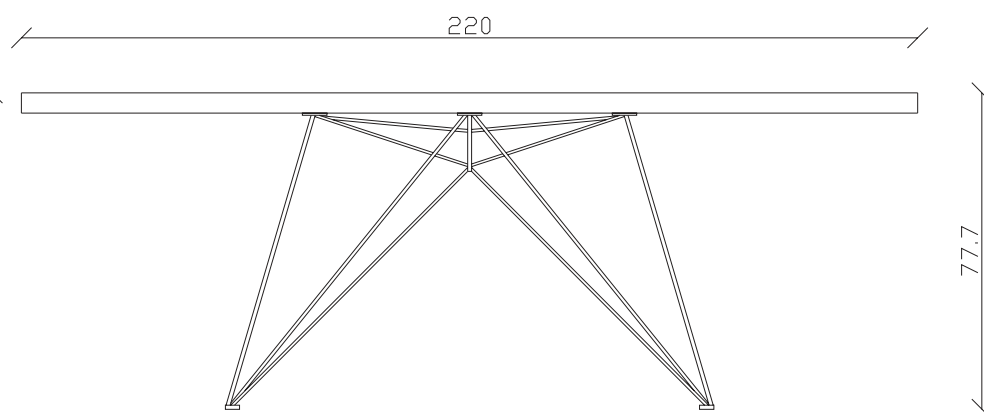

art. T293

L165 x P100 x H77 cm

TAVOLO VISTA FRONTALE LATO CORTO
front view of the short side of the table

TAVOLO VISTA FRONTALE LATO LUNGO
front view of the long side of the table

TAVOLO VISTA DALL'ALTO
table top view

art. T294

L180 x P100 x H76 cm

TAVOLO VISTA FRONTALE LATO CORTO
front view of the short side of the table

TAVOLO VISTA FRONTALE LATO LUNGO
front view of the long side of the table

TAVOLO VISTA DALL'ALTO
table top view

art. T295
L220 x P110 x H76 cm

TAVOLO VISTA FRONTALE LATO CORTO
front view of the short side of the table

TAVOLO VISTA FRONTALE LATO LUNGO
front view of the long side of the table

TAVOLO VISTA DALL'ALTO
table top view

art. T585

diametro 135cm x H75 cm

TAVOLO VISTA FRONTALE LATO CORTO
front view of the short side of the table

TAVOLO VISTA FRONTALE LATO LUNGO
front view of the long side of the table

TAVOLO VISTA DALL'ALTO
table top view