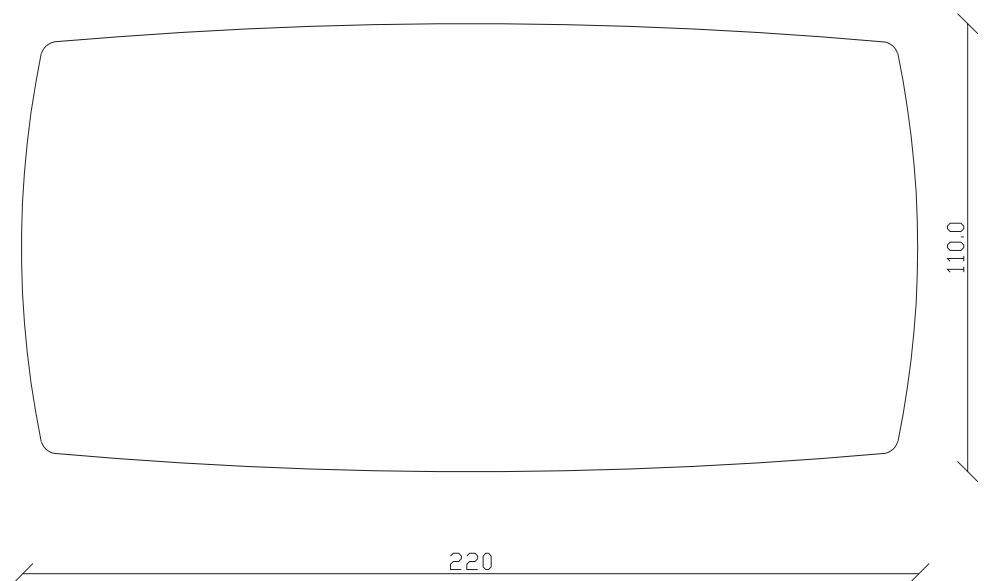

art. T294

L180 x P100 x H76 cm

TAVOLO VISTA FRONTALE LATO CORTO
front view of the short side of the table

TAVOLO VISTA FRONTALE LATO LUNGO
front view of the long side of the table

TAVOLO VISTA DALL'ALTO
table top view

art. T295
L220 x P110 x H76 cm

TAVOLO VISTA FRONTALE LATO CORTO
front view of the short side of the table

TAVOLO VISTA FRONTALE LATO LUNGO
front view of the long side of the table

TAVOLO VISTA DALL'ALTO
table top view

art. T296

L240 x P120 x H76 cm

TAVOLO VISTA FRONTALE LATO CORTO
front view of the short side of the table

TAVOLO VISTA FRONTALE LATO LUNGO
front view of the long side of the table

TAVOLO VISTA DALL'ALTO
table top view

art. T300

L180/260 x P100 x H77,5 cm

TAVOLO VISTA FRONTALE LATO CORTO
front view of the short side of the table

TAVOLO VISTA FRONTALE LATO LUNGO
front view of the long side of the table

TAVOLO VISTA DALL'ALTO
table top view