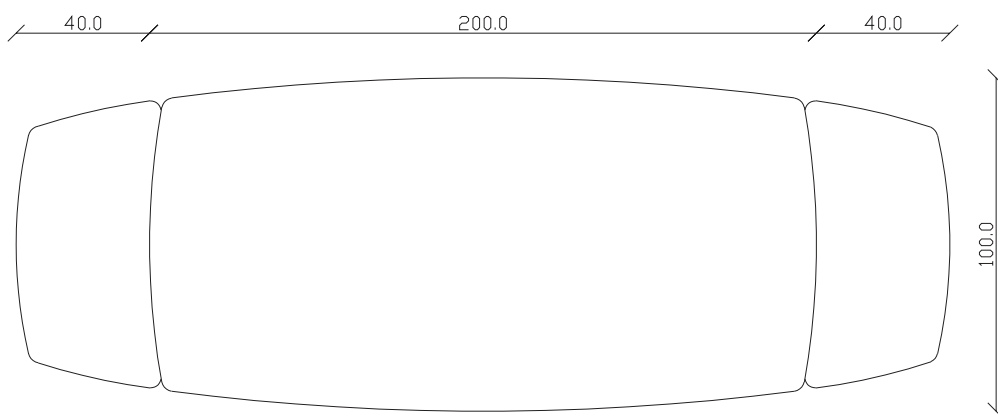

art. T287

100X180/260 cm x H75 cm

TAVOLO VISTA FRONTALE LATO CORTO
front view of the short side of the table

TAVOLO VISTA FRONTALE LATO LUNGO
front view of the long side of the table

TAVOLO VISTA DALL'ALTO
table top view

art. T288

100X200/280 cm x H76 cm

TAVOLO VISTA FRONTALE LATO CORTO
front view of the short side of the table

TAVOLO VISTA FRONTALE LATO LUNGO
front view of the long side of the table

TAVOLO VISTA DALL'ALTO
table top view

art. T585

diametro 135cm x H75 cm

TAVOLO VISTA FRONTALE LATO CORTO
front view of the short side of the table

TAVOLO VISTA FRONTALE LATO LUNGO
front view of the long side of the table

TAVOLO VISTA DALL'ALTO
table top view