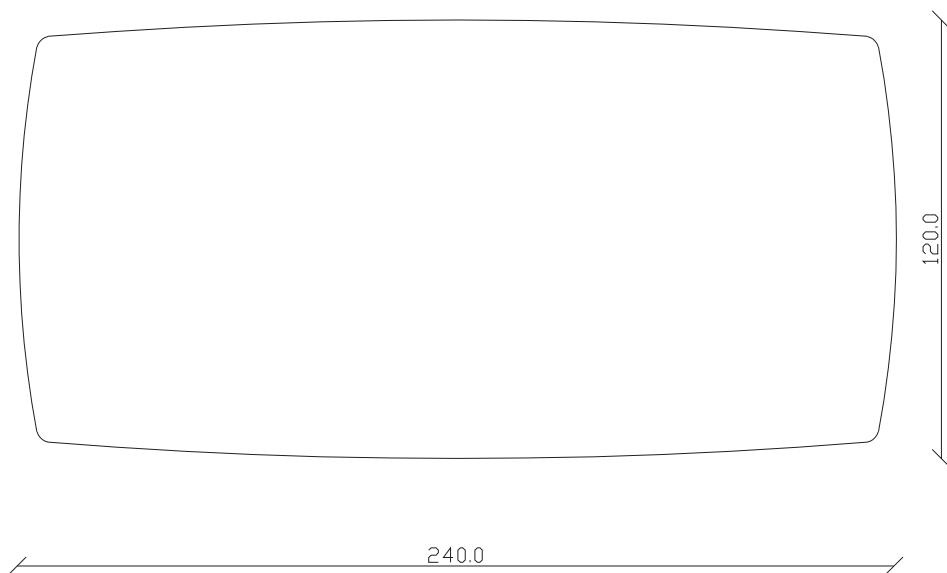

art. T296

L240 x P120 x H76 cm

TAVOLO VISTA FRONTALE LATO CORTO
front view of the short side of the table

TAVOLO VISTA FRONTALE LATO LUNGO
front view of the long side of the table

TAVOLO VISTA DALL'ALTO
table top view

art. T300

L180/260 x P100 x H77,5 cm

TAVOLO VISTA FRONTALE LATO CORTO
front view of the short side of the table

TAVOLO VISTA FRONTALE LATO LUNGO
front view of the long side of the table

TAVOLO VISTA DALL'ALTO
table top view