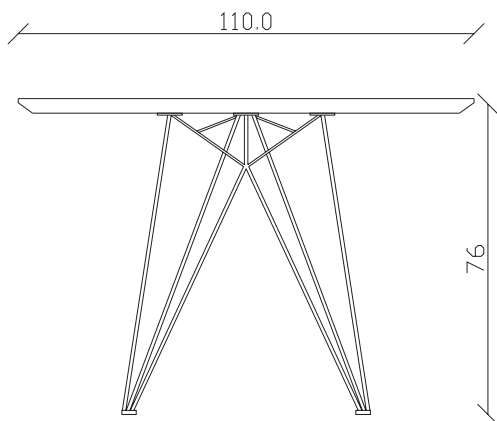

art. T282

L180 x P100 x H76 cm

TAVOLO VISTA FRONTALE LATO CORTO
front view of the short side of the table

TAVOLO VISTA FRONTALE LATO LUNGO
front view of the long side of the table

TAVOLO VISTA DALL'ALTO
table top view

art. T284

L220 x P110 x H76 cm

TAVOLO VISTA FRONTALE LATO CORTO
front view of the short side of the table

TAVOLO VISTA FRONTALE LATO LUNGO
front view of the long side of the table

TAVOLO VISTA DALL'ALTO
table top view

art. T285

L240 x P120 x H76 cm

TAVOLO VISTA FRONTALE LATO CORTO
front view of the short side of the table

TAVOLO VISTA FRONTALE LATO LUNGO
front view of the long side of the table

TAVOLO VISTA DALL'ALTO
table top view

art. T256

diametro 135cm x H75 cm

TAVOLO VISTA FRONTALE LATO CORTO
front view of the short side of the table

TAVOLO VISTA FRONTALE LATO LUNGO
front view of the long side of the table

TAVOLO VISTA DALL'ALTO
table top view