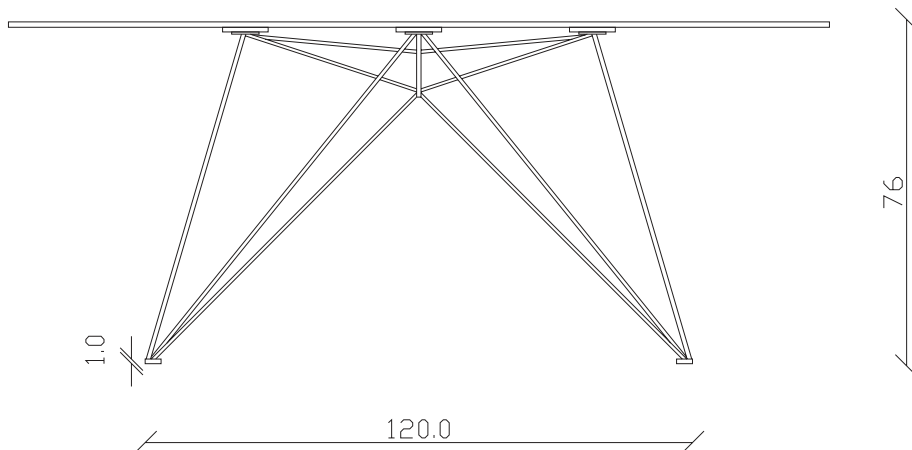

art. T246

L160 x P90 x H75 cm

TAVOLO VISTA FRONTALE LATO CORTO
front view of the short side of the table

TAVOLO VISTA FRONTALE LATO LUNGO
front view of the long side of the table

TAVOLO VISTA DALL'ALTO
table top view

art. T247

L180 x P90 x H75 cm

TAVOLO VISTA FRONTALE LATO CORTO
front view of the short side of the table

TAVOLO VISTA FRONTALE LATO LUNGO
front view of the long side of the table

TAVOLO VISTA DALL'ALTO
table top view

art. T248

L200 x P100 x H75 cm

TAVOLO VISTA FRONTALE LATO CORTO
front view of the short side of the table

TAVOLO VISTA FRONTALE LATO LUNGO
front view of the long side of the table

TAVOLO VISTA DALL'ALTO
table top view

art. T241
diametro 135cm x H75 cm

TAVOLO VISTA FRONTALE LATO CORTO
front view of the short side of the table

TAVOLO VISTA FRONTALE LATO LUNGO
front view of the long side of the table

TAVOLO VISTA DALL'ALTO
table top view