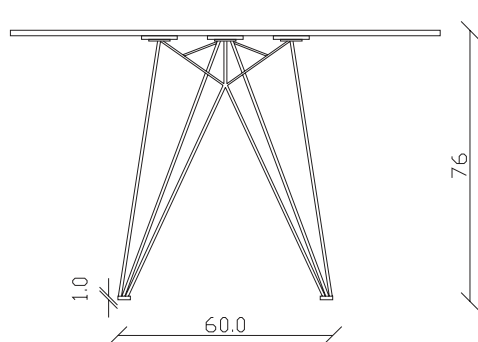

art. T255

L240 x P120 x H75 cm

TAVOLO VISTA FRONTALE LATO CORTO
front view of the short side of the table

TAVOLO VISTA FRONTALE LATO LUNGO
front view of the long side of the table

TAVOLO VISTA DALL'ALTO
table top view

art. T249

L240 x P120 x H75 cm

TAVOLO VISTA FRONTALE LATO CORTO
front view of the short side of the table

TAVOLO VISTA FRONTALE LATO LUNGO
front view of the long side of the table

TAVOLO VISTA DALL'ALTO
table top view

art. T246

L160 x P90 x H75 cm

TAVOLO VISTA FRONTALE LATO CORTO
front view of the short side of the table

TAVOLO VISTA FRONTALE LATO LUNGO
front view of the long side of the table

TAVOLO VISTA DALL'ALTO
table top view

art. T241
diametro 135cm x H75 cm

TAVOLO VISTA FRONTALE LATO CORTO
front view of the short side of the table

TAVOLO VISTA FRONTALE LATO LUNGO
front view of the long side of the table

TAVOLO VISTA DALL'ALTO
table top view