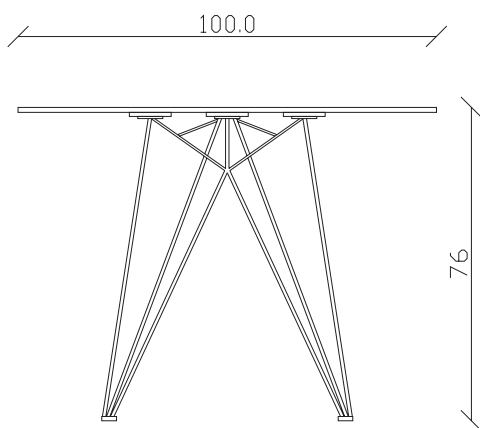

art. T251

L165 x P90 x H75 cm

TAVOLO VISTA FRONTALE LATO CORTO
front view of the short side of the table

TAVOLO VISTA FRONTALE LATO LUNGO
front view of the long side of the table

TAVOLO VISTA DALL'ALTO
table top view

art. T252

L180 x P90 x H75 cm

TAVOLO VISTA FRONTALE LATO CORTO
front view of the short side of the table

TAVOLO VISTA FRONTALE LATO LUNGO
front view of the long side of the table

TAVOLO VISTA DALL'ALTO
table top view

art. T254

L220 x P110 x H75 cm

TAVOLO VISTA FRONTALE LATO CORTO
front view of the short side of the table

TAVOLO VISTA FRONTALE LATO LUNGO
front view of the long side of the table

TAVOLO VISTA DALL'ALTO
table top view

art. T241
diametro 135cm x H75 cm

TAVOLO VISTA FRONTALE LATO CORTO
front view of the short side of the table

TAVOLO VISTA FRONTALE LATO LUNGO
front view of the long side of the table

TAVOLO VISTA DALL'ALTO
table top view