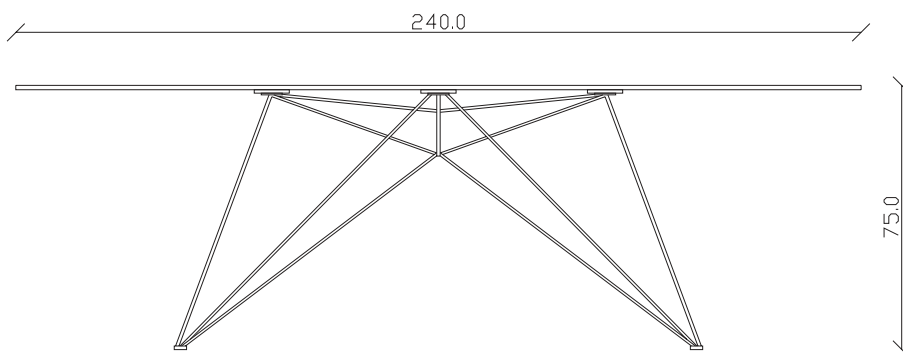

art. T252

L180 x P90 x H75 cm

TAVOLO VISTA FRONTALE LATO CORTO
front view of the short side of the table

TAVOLO VISTA FRONTALE LATO LUNGO
front view of the long side of the table

TAVOLO VISTA DALL'ALTO
table top view

art. T254

L220 x P110 x H75 cm

TAVOLO VISTA FRONTALE LATO CORTO
front view of the short side of the table

TAVOLO VISTA FRONTALE LATO LUNGO
front view of the long side of the table

TAVOLO VISTA DALL'ALTO
table top view

art. T255

L240 x P120 x H75 cm

TAVOLO VISTA FRONTALE LATO CORTO
front view of the short side of the table

TAVOLO VISTA FRONTALE LATO LUNGO
front view of the long side of the table

TAVOLO VISTA DALL'ALTO
table top view

art. T241
diametro 135cm x H75 cm

TAVOLO VISTA FRONTALE LATO CORTO
front view of the short side of the table

TAVOLO VISTA FRONTALE LATO LUNGO
front view of the long side of the table

TAVOLO VISTA DALL'ALTO
table top view