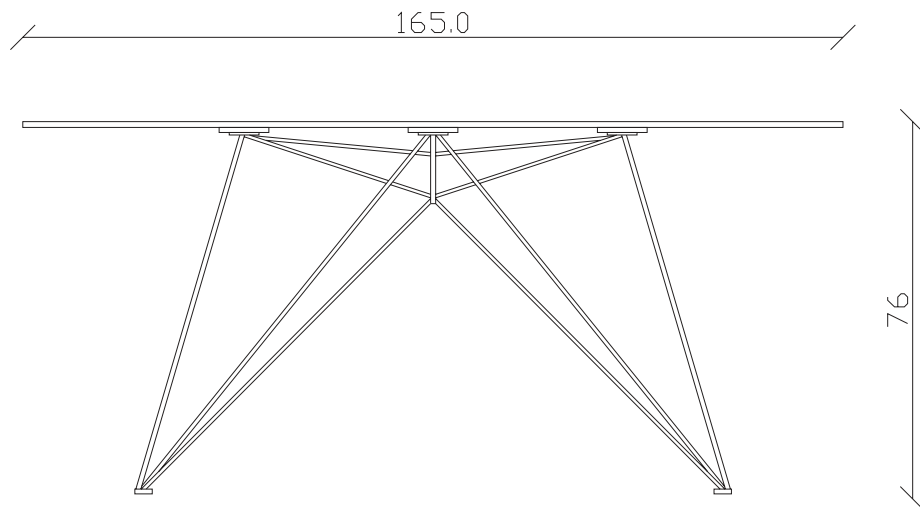

art. T251

L165 x P90 x H75 cm

TAVOLO VISTA FRONTALE LATO CORTO
front view of the short side of the table

TAVOLO VISTA FRONTALE LATO LUNGO
front view of the long side of the table

TAVOLO VISTA DALL'ALTO
table top view

art. T252

L180 x P90 x H75 cm

TAVOLO VISTA FRONTALE LATO CORTO
front view of the short side of the table

TAVOLO VISTA FRONTALE LATO LUNGO
front view of the long side of the table

TAVOLO VISTA DALL'ALTO
table top view

art. T254

L220 x P110 x H75 cm

TAVOLO VISTA FRONTALE LATO CORTO
front view of the short side of the table

TAVOLO VISTA FRONTALE LATO LUNGO
front view of the long side of the table

TAVOLO VISTA DALL'ALTO
table top view

art. T241
diametro 135cm x H75 cm

TAVOLO VISTA FRONTALE LATO CORTO
front view of the short side of the table

TAVOLO VISTA FRONTALE LATO LUNGO
front view of the long side of the table

TAVOLO VISTA DALL'ALTO
table top view