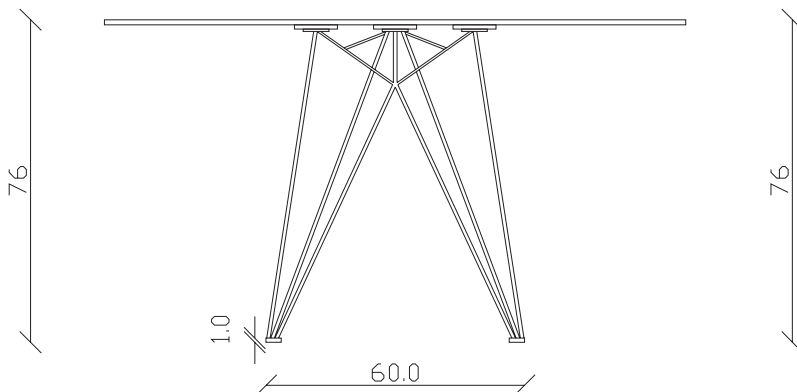

art. T246

L160 x P90 x H75 cm

TAVOLO VISTA FRONTALE LATO CORTO
front view of the short side of the table

TAVOLO VISTA FRONTALE LATO LUNGO
front view of the long side of the table

TAVOLO VISTA DALL'ALTO
table top view

art. T247

L180 x P90 x H75 cm

TAVOLO VISTA FRONTALE LATO CORTO
front view of the short side of the table

TAVOLO VISTA FRONTALE LATO LUNGO
front view of the long side of the table

TAVOLO VISTA DALL'ALTO
table top view

art. T248

L200 x P100 x H75 cm

TAVOLO VISTA FRONTALE LATO CORTO
front view of the short side of the table

TAVOLO VISTA FRONTALE LATO LUNGO
front view of the long side of the table

TAVOLO VISTA DALL'ALTO
table top view

art. T241
diametro 135cm x H75 cm

TAVOLO VISTA FRONTALE LATO CORTO
front view of the short side of the table

TAVOLO VISTA FRONTALE LATO LUNGO
front view of the long side of the table

TAVOLO VISTA DALL'ALTO
table top view