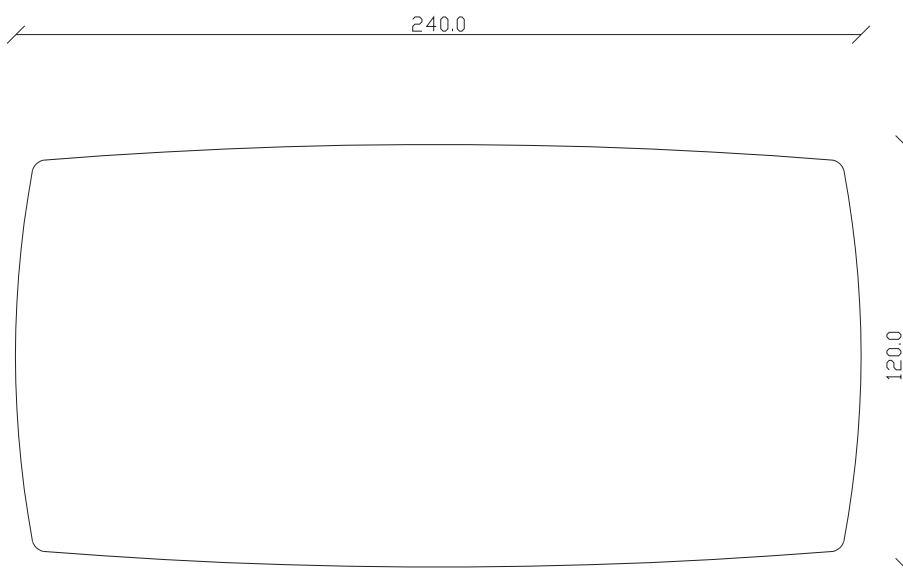

art. T255

L240 x P120 x H75 cm

TAVOLO VISTA FRONTALE LATO CORTO
front view of the short side of the table

TAVOLO VISTA FRONTALE LATO LUNGO
front view of the long side of the table

TAVOLO VISTA DALL'ALTO
table top view

art. T249

L240 x P120 x H75 cm

TAVOLO VISTA FRONTALE LATO CORTO
front view of the short side of the table

TAVOLO VISTA FRONTALE LATO LUNGO
front view of the long side of the table

TAVOLO VISTA DALL'ALTO
table top view

art. T248

L200 x P100 x H75 cm

TAVOLO VISTA FRONTALE LATO CORTO
front view of the short side of the table

TAVOLO VISTA FRONTALE LATO LUNGO
front view of the long side of the table

TAVOLO VISTA DALL'ALTO
table top view

art. T241
diametro 135cm x H75 cm

TAVOLO VISTA FRONTALE LATO CORTO
front view of the short side of the table

TAVOLO VISTA FRONTALE LATO LUNGO
front view of the long side of the table

TAVOLO VISTA DALL'ALTO
table top view