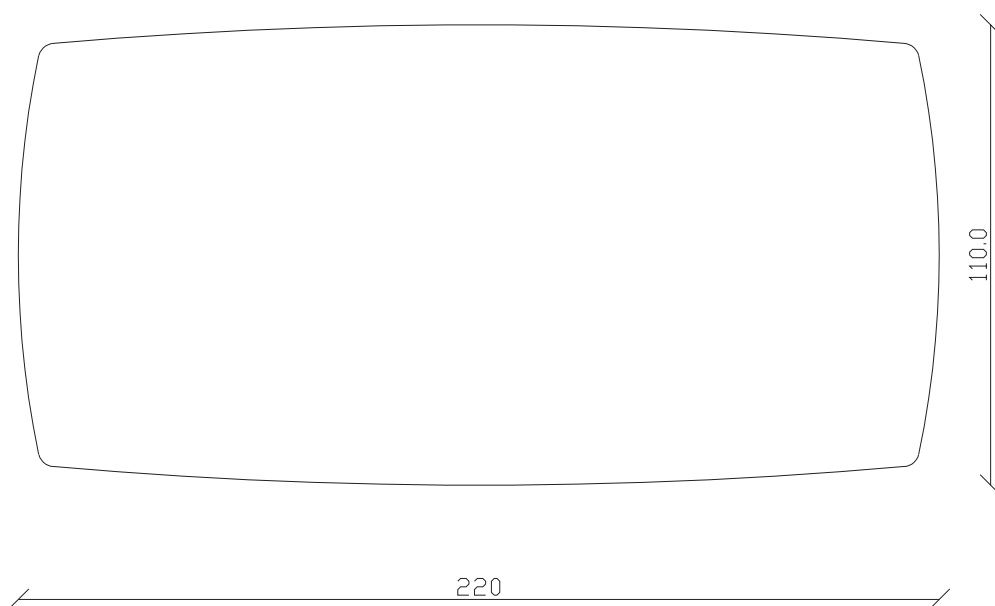

art. T252

L180 x P90 x H75 cm

TAVOLO VISTA FRONTALE LATO CORTO
front view of the short side of the table

TAVOLO VISTA FRONTALE LATO LUNGO
front view of the long side of the table

TAVOLO VISTA DALL'ALTO
table top view

art. T254

L220 x P110 x H75 cm

TAVOLO VISTA FRONTALE LATO CORTO
front view of the short side of the table

TAVOLO VISTA FRONTALE LATO LUNGO
front view of the long side of the table

TAVOLO VISTA DALL'ALTO
table top view

art. T255

L240 x P120 x H75 cm

TAVOLO VISTA FRONTALE LATO CORTO
front view of the short side of the table

TAVOLO VISTA FRONTALE LATO LUNGO
front view of the long side of the table

TAVOLO VISTA DALL'ALTO
table top view

art. T241
diametro 135cm x H75 cm

TAVOLO VISTA FRONTALE LATO CORTO
front view of the short side of the table

TAVOLO VISTA FRONTALE LATO LUNGO
front view of the long side of the table

TAVOLO VISTA DALL'ALTO
table top view