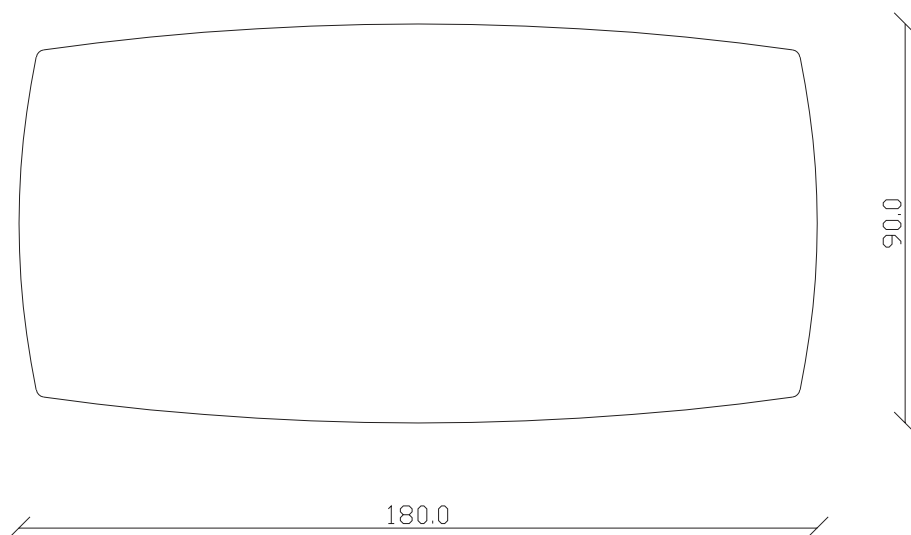

art. T251

L165 x P90 x H75 cm

TAVOLO VISTA FRONTALE LATO CORTO
front view of the short side of the table

TAVOLO VISTA FRONTALE LATO LUNGO
front view of the long side of the table

TAVOLO VISTA DALL'ALTO
table top view

art. T252

L180 x P90 x H75 cm

TAVOLO VISTA FRONTALE LATO CORTO
front view of the short side of the table

TAVOLO VISTA FRONTALE LATO LUNGO
front view of the long side of the table

TAVOLO VISTA DALL'ALTO
table top view

art. T254

L220 x P110 x H75 cm

TAVOLO VISTA FRONTALE LATO CORTO
front view of the short side of the table

TAVOLO VISTA FRONTALE LATO LUNGO
front view of the long side of the table

TAVOLO VISTA DALL'ALTO
table top view

art. T255

L240 x P120 x H75 cm

TAVOLO VISTA FRONTALE LATO CORTO
front view of the short side of the table

TAVOLO VISTA FRONTALE LATO LUNGO
front view of the long side of the table

TAVOLO VISTA DALL'ALTO
table top view