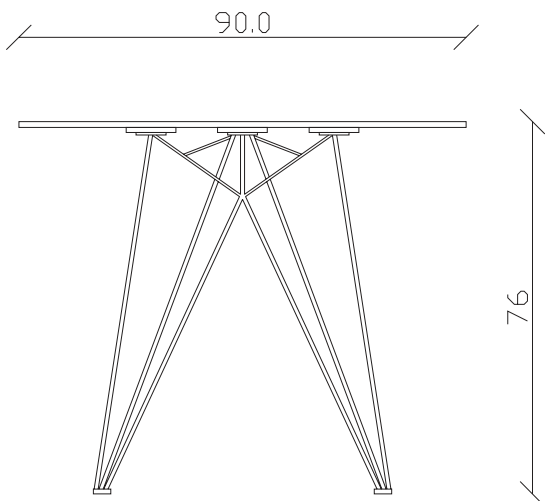

art. T251

L165 x P90 x H75 cm

TAVOLO VISTA FRONTALE LATO CORTO
front view of the short side of the table

TAVOLO VISTA FRONTALE LATO LUNGO
front view of the long side of the table

TAVOLO VISTA DALL'ALTO
table top view

art. T252

L180 x P90 x H75 cm

TAVOLO VISTA FRONTALE LATO CORTO
front view of the short side of the table

TAVOLO VISTA FRONTALE LATO LUNGO
front view of the long side of the table

TAVOLO VISTA DALL'ALTO
table top view

art. T254

L220 x P110 x H75 cm

TAVOLO VISTA FRONTALE LATO CORTO
front view of the short side of the table

TAVOLO VISTA FRONTALE LATO LUNGO
front view of the long side of the table

TAVOLO VISTA DALL'ALTO
table top view

art. T241
diametro 135cm x H75 cm

TAVOLO VISTA FRONTALE LATO CORTO
front view of the short side of the table

TAVOLO VISTA FRONTALE LATO LUNGO
front view of the long side of the table

TAVOLO VISTA DALL'ALTO
table top view