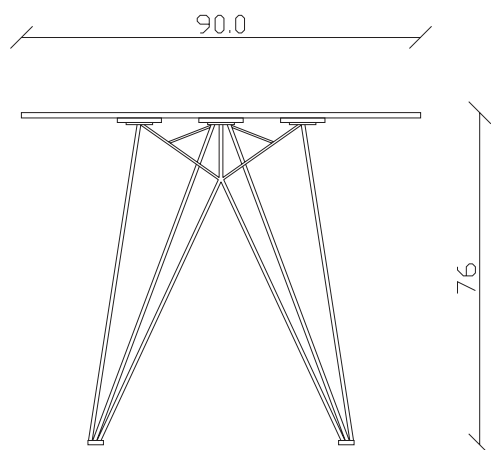

art. T251

L165 x P90 x H75 cm

TAVOLO VISTA FRONTALE LATO CORTO
front view of the short side of the table

TAVOLO VISTA FRONTALE LATO LUNGO
front view of the long side of the table

TAVOLO VISTA DALL'ALTO
table top view

art. T252

L180 x P90 x H75 cm

TAVOLO VISTA FRONTALE LATO CORTO
front view of the short side of the table

TAVOLO VISTA FRONTALE LATO LUNGO
front view of the long side of the table

TAVOLO VISTA DALL'ALTO
table top view

art. T254

L220 x P110 x H75 cm

TAVOLO VISTA FRONTALE LATO CORTO
front view of the short side of the table

TAVOLO VISTA FRONTALE LATO LUNGO
front view of the long side of the table

TAVOLO VISTA DALL'ALTO
table top view

art. T241
diametro 135cm x H75 cm

TAVOLO VISTA FRONTALE LATO CORTO
front view of the short side of the table

TAVOLO VISTA FRONTALE LATO LUNGO
front view of the long side of the table

TAVOLO VISTA DALL'ALTO
table top view