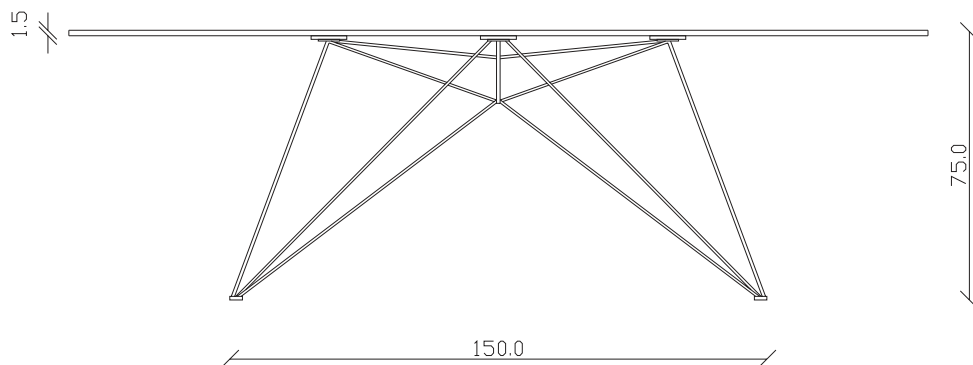

art. T255

L240 x P120 x H75 cm

TAVOLO VISTA FRONTALE LATO CORTO
front view of the short side of the table

TAVOLO VISTA FRONTALE LATO LUNGO
front view of the long side of the table

TAVOLO VISTA DALL'ALTO
table top view

art. T249

L240 x P120 x H75 cm

TAVOLO VISTA FRONTALE LATO CORTO
front view of the short side of the table

TAVOLO VISTA FRONTALE LATO LUNGO
front view of the long side of the table

TAVOLO VISTA DALL'ALTO
table top view

art. T246

L160 x P90 x H75 cm

TAVOLO VISTA FRONTALE LATO CORTO
front view of the short side of the table

TAVOLO VISTA FRONTALE LATO LUNGO
front view of the long side of the table

TAVOLO VISTA DALL'ALTO
table top view

art. T241
diametro 135cm x H75 cm

TAVOLO VISTA FRONTALE LATO CORTO
front view of the short side of the table

TAVOLO VISTA FRONTALE LATO LUNGO
front view of the long side of the table

TAVOLO VISTA DALL'ALTO
table top view