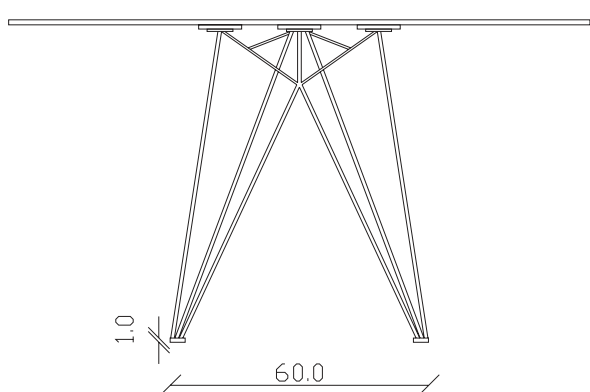

art. T246

L160 x P90 x H75 cm

TAVOLO VISTA FRONTALE LATO CORTO
front view of the short side of the table

TAVOLO VISTA FRONTALE LATO LUNGO
front view of the long side of the table

TAVOLO VISTA DALL'ALTO
table top view

art. T247

L180 x P90 x H75 cm

TAVOLO VISTA FRONTALE LATO CORTO
front view of the short side of the table

TAVOLO VISTA FRONTALE LATO LUNGO
front view of the long side of the table

TAVOLO VISTA DALL'ALTO
table top view

art. T248

L200 x P100 x H75 cm

TAVOLO VISTA FRONTALE LATO CORTO
front view of the short side of the table

TAVOLO VISTA FRONTALE LATO LUNGO
front view of the long side of the table

TAVOLO VISTA DALL'ALTO
table top view

art. T241
diametro 135cm x H75 cm

TAVOLO VISTA FRONTALE LATO CORTO
front view of the short side of the table

TAVOLO VISTA FRONTALE LATO LUNGO
front view of the long side of the table

TAVOLO VISTA DALL'ALTO
table top view