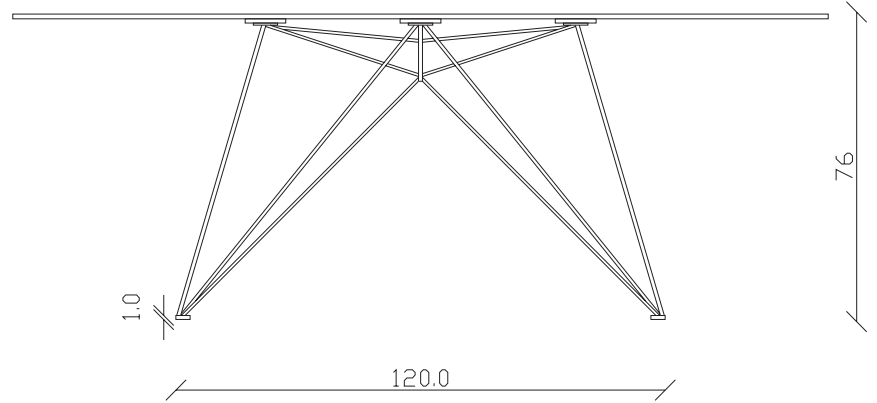

art. T246

L160 x P90 x H75 cm

TAVOLO VISTA FRONTALE LATO CORTO
front view of the short side of the table

TAVOLO VISTA FRONTALE LATO LUNGO
front view of the long side of the table

TAVOLO VISTA DALL'ALTO
table top view

art. T247

L180 x P90 x H75 cm

TAVOLO VISTA FRONTALE LATO CORTO
front view of the short side of the table

TAVOLO VISTA FRONTALE LATO LUNGO
front view of the long side of the table

TAVOLO VISTA DALL'ALTO
table top view

art. T248

L200 x P100 x H75 cm

TAVOLO VISTA FRONTALE LATO CORTO
front view of the short side of the table

TAVOLO VISTA FRONTALE LATO LUNGO
front view of the long side of the table

TAVOLO VISTA DALL'ALTO
table top view

art. T241
diametro 135cm x H75 cm

TAVOLO VISTA FRONTALE LATO CORTO
front view of the short side of the table

TAVOLO VISTA FRONTALE LATO LUNGO
front view of the long side of the table

TAVOLO VISTA DALL'ALTO
table top view