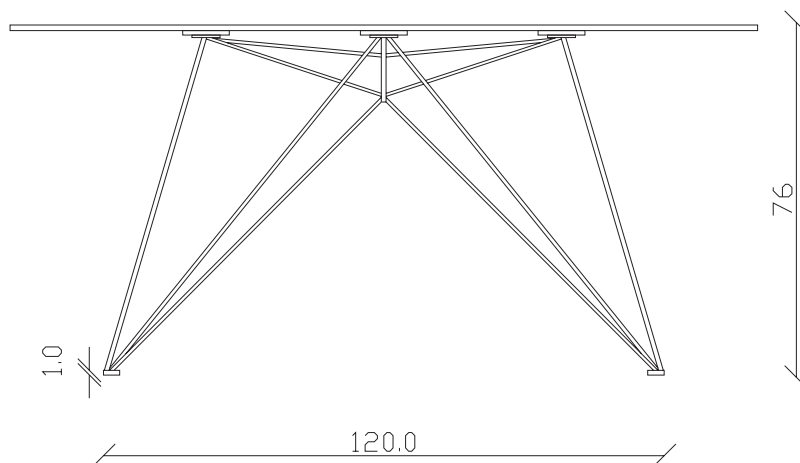

art. T249

L240 x P120 x H75 cm

TAVOLO VISTA FRONTALE LATO CORTO
front view of the short side of the table

TAVOLO VISTA FRONTALE LATO LUNGO
front view of the long side of the table

TAVOLO VISTA DALL'ALTO
table top view

art. T246

L160 x P90 x H75 cm

TAVOLO VISTA FRONTALE LATO CORTO
front view of the short side of the table

TAVOLO VISTA FRONTALE LATO LUNGO
front view of the long side of the table

TAVOLO VISTA DALL'ALTO
table top view

art. T247

L180 x P90 x H75 cm

TAVOLO VISTA FRONTALE LATO CORTO
front view of the short side of the table

TAVOLO VISTA FRONTALE LATO LUNGO
front view of the long side of the table

TAVOLO VISTA DALL'ALTO
table top view

art. T241
diametro 135cm x H75 cm

TAVOLO VISTA FRONTALE LATO CORTO
front view of the short side of the table

TAVOLO VISTA FRONTALE LATO LUNGO
front view of the long side of the table

TAVOLO VISTA DALL'ALTO
table top view