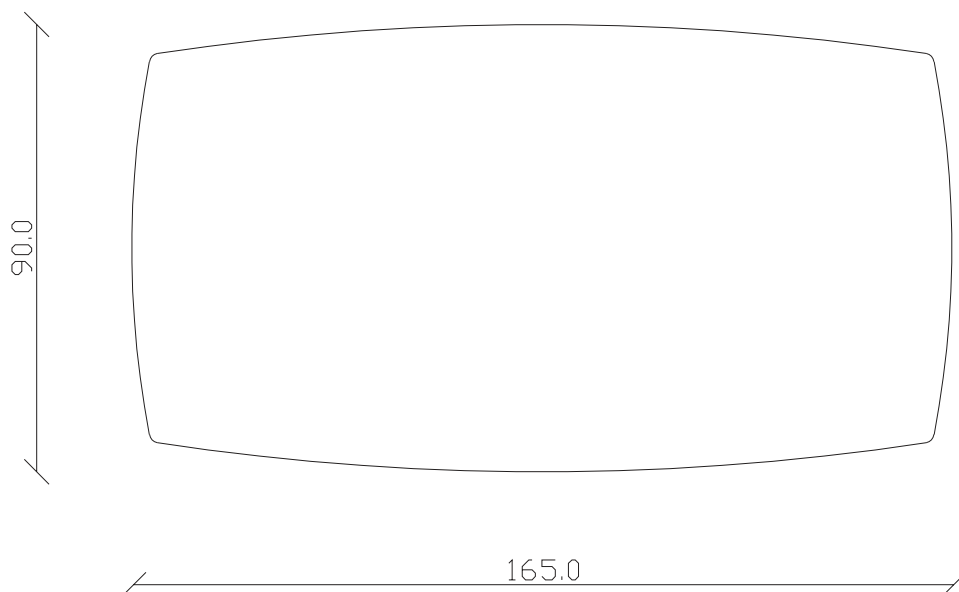

art. T251

L165 x P90 x H75 cm

TAVOLO VISTA FRONTALE LATO CORTO
front view of the short side of the table

TAVOLO VISTA FRONTALE LATO LUNGO
front view of the long side of the table

TAVOLO VISTA DALL'ALTO
table top view

art. T252

L180 x P90 x H75 cm

TAVOLO VISTA FRONTALE LATO CORTO
front view of the short side of the table

TAVOLO VISTA FRONTALE LATO LUNGO
front view of the long side of the table

TAVOLO VISTA DALL'ALTO
table top view

art. T254

L220 x P110 x H75 cm

TAVOLO VISTA FRONTALE LATO CORTO
front view of the short side of the table

TAVOLO VISTA FRONTALE LATO LUNGO
front view of the long side of the table

TAVOLO VISTA DALL'ALTO
table top view

art. T241
diametro 135cm x H75 cm

TAVOLO VISTA FRONTALE LATO CORTO
front view of the short side of the table

TAVOLO VISTA FRONTALE LATO LUNGO
front view of the long side of the table

TAVOLO VISTA DALL'ALTO
table top view