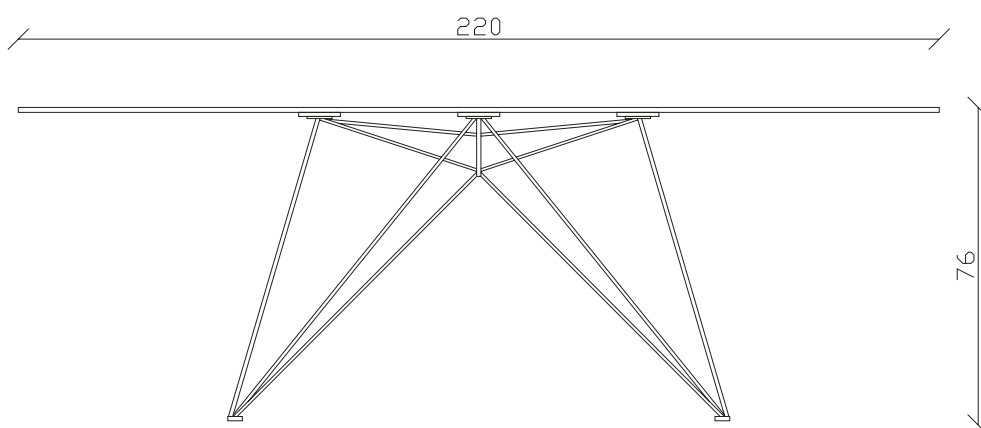

art. T251

L165 x P90 x H75 cm

TAVOLO VISTA FRONTALE LATO CORTO
front view of the short side of the table

TAVOLO VISTA FRONTALE LATO LUNGO
front view of the long side of the table

TAVOLO VISTA DALL'ALTO
table top view

art. T252

L180 x P90 x H75 cm

TAVOLO VISTA FRONTALE LATO CORTO
front view of the short side of the table

TAVOLO VISTA FRONTALE LATO LUNGO
front view of the long side of the table

TAVOLO VISTA DALL'ALTO
table top view

art. T254

L220 x P110 x H75 cm

TAVOLO VISTA FRONTALE LATO CORTO
front view of the short side of the table

TAVOLO VISTA FRONTALE LATO LUNGO
front view of the long side of the table

TAVOLO VISTA DALL'ALTO
table top view

art. T241
diametro 135cm x H75 cm

TAVOLO VISTA FRONTALE LATO CORTO
front view of the short side of the table

TAVOLO VISTA FRONTALE LATO LUNGO
front view of the long side of the table

TAVOLO VISTA DALL'ALTO
table top view