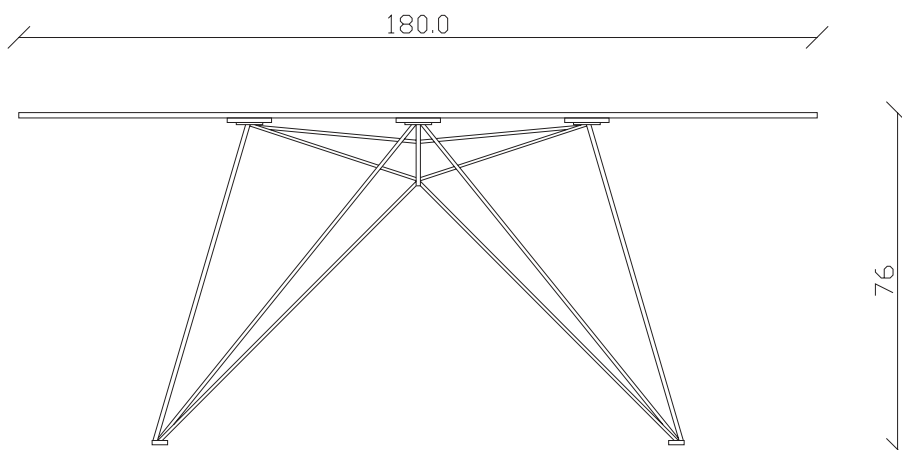

art. T251

L165 x P90 x H75 cm

TAVOLO VISTA FRONTALE LATO CORTO
front view of the short side of the table

TAVOLO VISTA FRONTALE LATO LUNGO
front view of the long side of the table

TAVOLO VISTA DALL'ALTO
table top view

art. T252

L180 x P90 x H75 cm

TAVOLO VISTA FRONTALE LATO CORTO
front view of the short side of the table

TAVOLO VISTA FRONTALE LATO LUNGO
front view of the long side of the table

TAVOLO VISTA DALL'ALTO
table top view

art. T254

L220 x P110 x H75 cm

TAVOLO VISTA FRONTALE LATO CORTO
front view of the short side of the table

TAVOLO VISTA FRONTALE LATO LUNGO
front view of the long side of the table

TAVOLO VISTA DALL'ALTO
table top view

art. T241
diametro 135cm x H75 cm

TAVOLO VISTA FRONTALE LATO CORTO
front view of the short side of the table

TAVOLO VISTA FRONTALE LATO LUNGO
front view of the long side of the table

TAVOLO VISTA DALL'ALTO
table top view