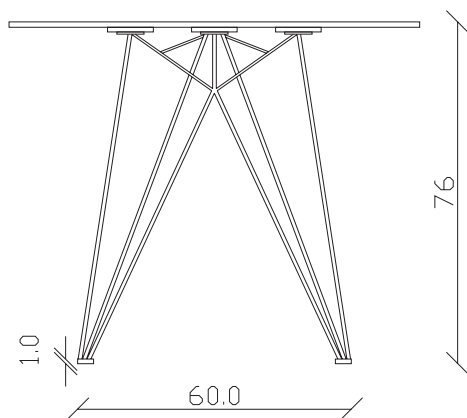

art. T246

L160 x P90 x H75 cm

TAVOLO VISTA FRONTALE LATO CORTO
front view of the short side of the table

TAVOLO VISTA FRONTALE LATO LUNGO
front view of the long side of the table

TAVOLO VISTA DALL'ALTO
table top view

art. T247

L180 x P90 x H75 cm

TAVOLO VISTA FRONTALE LATO CORTO
front view of the short side of the table

TAVOLO VISTA FRONTALE LATO LUNGO
front view of the long side of the table

TAVOLO VISTA DALL'ALTO
table top view

art. T248

L200 x P100 x H75 cm

TAVOLO VISTA FRONTALE LATO CORTO
front view of the short side of the table

TAVOLO VISTA FRONTALE LATO LUNGO
front view of the long side of the table

TAVOLO VISTA DALL'ALTO
table top view

art. T241
diametro 135cm x H75 cm

TAVOLO VISTA FRONTALE LATO CORTO
front view of the short side of the table

TAVOLO VISTA FRONTALE LATO LUNGO
front view of the long side of the table

TAVOLO VISTA DALL'ALTO
table top view