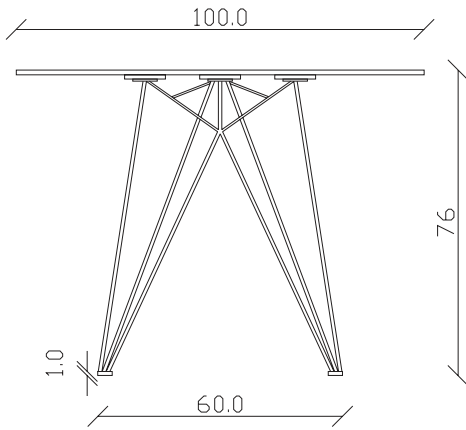

art. T246

L160 x P90 x H75 cm

TAVOLO VISTA FRONTALE LATO CORTO
front view of the short side of the table

TAVOLO VISTA FRONTALE LATO LUNGO
front view of the long side of the table

TAVOLO VISTA DALL'ALTO
table top view

art. T247

L180 x P90 x H75 cm

TAVOLO VISTA FRONTALE LATO CORTO
front view of the short side of the table

TAVOLO VISTA FRONTALE LATO LUNGO
front view of the long side of the table

TAVOLO VISTA DALL'ALTO
table top view

art. T248

L200 x P100 x H75 cm

TAVOLO VISTA FRONTALE LATO CORTO
front view of the short side of the table

TAVOLO VISTA FRONTALE LATO LUNGO
front view of the long side of the table

TAVOLO VISTA DALL'ALTO
table top view

art. T241
diametro 135cm x H75 cm

TAVOLO VISTA FRONTALE LATO CORTO
front view of the short side of the table

TAVOLO VISTA FRONTALE LATO LUNGO
front view of the long side of the table

TAVOLO VISTA DALL'ALTO
table top view