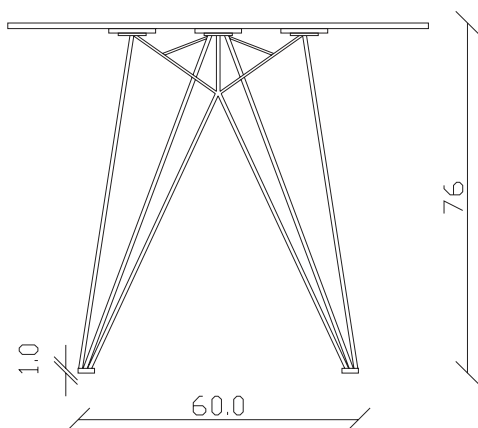

art. T249

L240 x P120 x H75 cm

TAVOLO VISTA FRONTALE LATO CORTO
front view of the short side of the table

TAVOLO VISTA FRONTALE LATO LUNGO
front view of the long side of the table

TAVOLO VISTA DALL'ALTO
table top view

art. T246

L160 x P90 x H75 cm

TAVOLO VISTA FRONTALE LATO CORTO
front view of the short side of the table

TAVOLO VISTA FRONTALE LATO LUNGO
front view of the long side of the table

TAVOLO VISTA DALL'ALTO
table top view

art. T247

L180 x P90 x H75 cm

TAVOLO VISTA FRONTALE LATO CORTO
front view of the short side of the table

TAVOLO VISTA FRONTALE LATO LUNGO
front view of the long side of the table

TAVOLO VISTA DALL'ALTO
table top view

art. T241
diametro 135cm x H75 cm

TAVOLO VISTA FRONTALE LATO CORTO
front view of the short side of the table

TAVOLO VISTA FRONTALE LATO LUNGO
front view of the long side of the table

TAVOLO VISTA DALL'ALTO
table top view