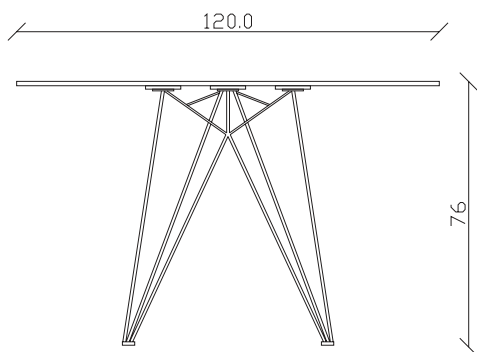

art. T252

L180 x P90 x H75 cm

TAVOLO VISTA FRONTALE LATO CORTO
front view of the short side of the table

TAVOLO VISTA FRONTALE LATO LUNGO
front view of the long side of the table

TAVOLO VISTA DALL'ALTO
table top view

art. T254

L220 x P110 x H75 cm

TAVOLO VISTA FRONTALE LATO CORTO
front view of the short side of the table

TAVOLO VISTA FRONTALE LATO LUNGO
front view of the long side of the table

TAVOLO VISTA DALL'ALTO
table top view

art. T255

L240 x P120 x H75 cm

TAVOLO VISTA FRONTALE LATO CORTO
front view of the short side of the table

TAVOLO VISTA FRONTALE LATO LUNGO
front view of the long side of the table

TAVOLO VISTA DALL'ALTO
table top view

art. T241
diametro 135cm x H75 cm

TAVOLO VISTA FRONTALE LATO CORTO
front view of the short side of the table

TAVOLO VISTA FRONTALE LATO LUNGO
front view of the long side of the table

TAVOLO VISTA DALL'ALTO
table top view