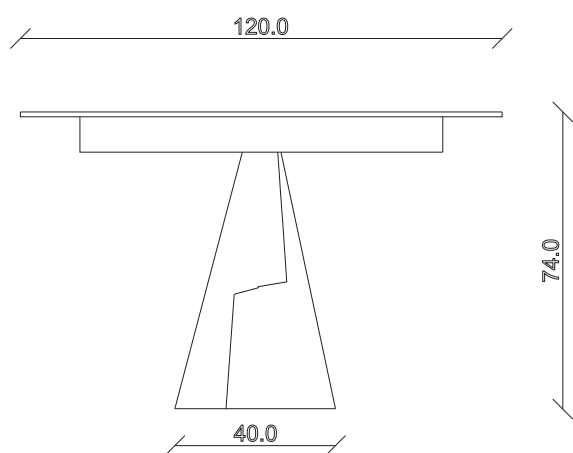

art. T075

L120 x 120/170 x H 74 cm

TAVOLO VISTA FRONTALE LATO CORTO
front view of the short side of the table

TAVOLO VISTA FRONTALE LATO LUNGO
front view of the long side of the table

TAVOLO VISTA DALL'ALTO
table top view

art. T092

L120 x 120/170 x H 74 cm

TAVOLO VISTA FRONTALE LATO CORTO
front view of the short side of the table

TAVOLO VISTA FRONTALE LATO LUNGO
front view of the long side of the table

TAVOLO VISTA DALL'ALTO
table top view