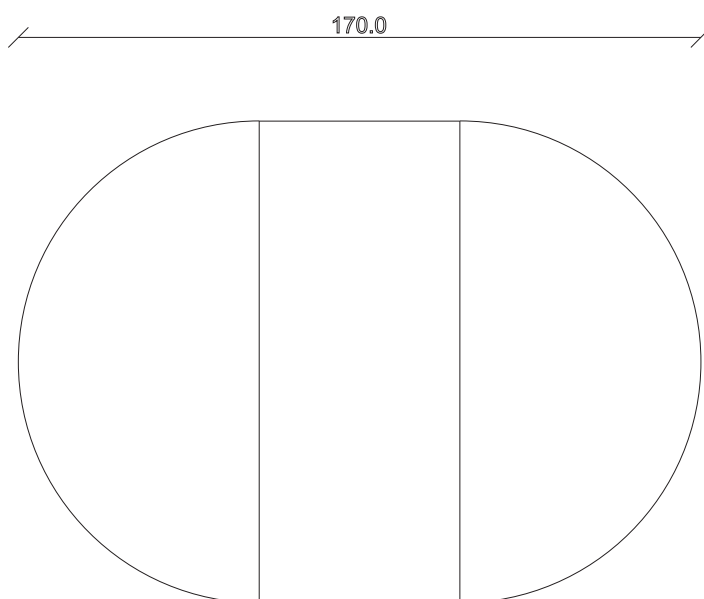

art. T075

L120 x 120/170 x H 74 cm

TAVOLO VISTA FRONTALE LATO CORTO
front view of the short side of the table

TAVOLO VISTA FRONTALE LATO LUNGO
front view of the long side of the table

TAVOLO VISTA DALL'ALTO
table top view

art. T092

L120 x 120/170 x H 74 cm

TAVOLO VISTA FRONTALE LATO CORTO
front view of the short side of the table

TAVOLO VISTA FRONTALE LATO LUNGO
front view of the long side of the table

TAVOLO VISTA DALL'ALTO
table top view