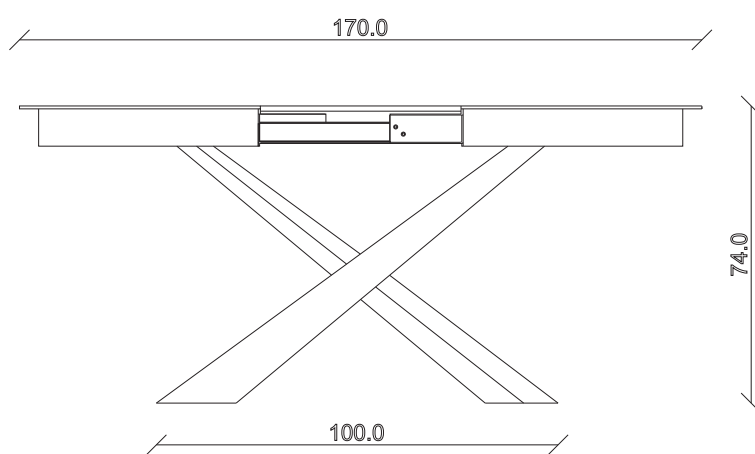

art. T075

L120 x 120/170 x H 74 cm

TAVOLO VISTA FRONTALE LATO CORTO
front view of the short side of the table

TAVOLO VISTA FRONTALE LATO LUNGO
front view of the long side of the table

TAVOLO VISTA DALL'ALTO
table top view

art. T092

L120 x 120/170 x H 74 cm

TAVOLO VISTA FRONTALE LATO CORTO
front view of the short side of the table

TAVOLO VISTA FRONTALE LATO LUNGO
front view of the long side of the table

TAVOLO VISTA DALL'ALTO
table top view