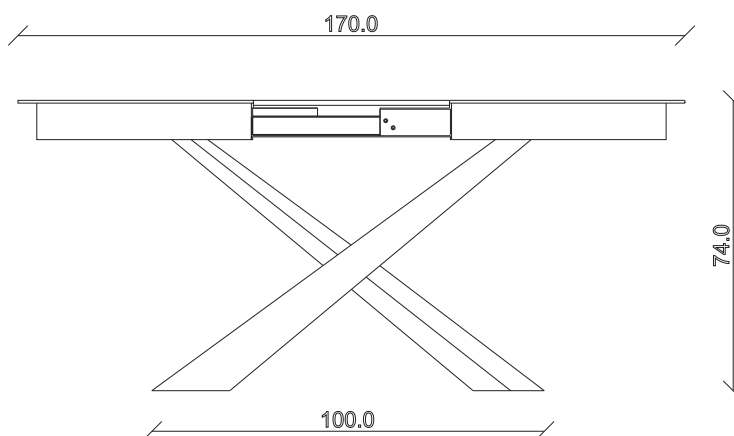

art. T075

L120 x 120/170 x H 74 cm

TAVOLO VISTA FRONTALE LATO CORTO
front view of the short side of the table

TAVOLO VISTA FRONTALE LATO LUNGO
front view of the long side of the table

TAVOLO VISTA DALL'ALTO
table top view

art. T092

L120 x 120/170 x H 74 cm

TAVOLO VISTA FRONTALE LATO CORTO
front view of the short side of the table

TAVOLO VISTA FRONTALE LATO LUNGO
front view of the long side of the table

TAVOLO VISTA DALL'ALTO
table top view