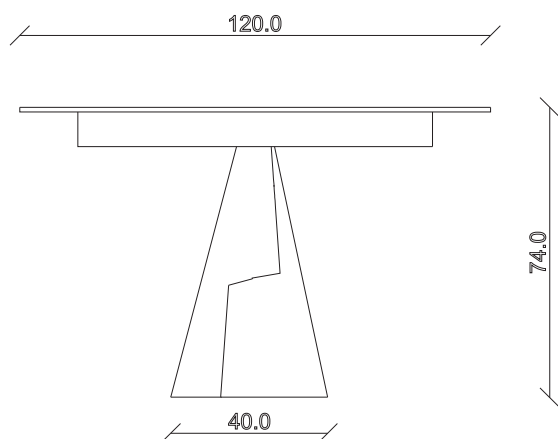

art. T075

L120 x 120/170 x H 74 cm

TAVOLO VISTA FRONTALE LATO CORTO
front view of the short side of the table

TAVOLO VISTA FRONTALE LATO LUNGO
front view of the long side of the table

TAVOLO VISTA DALL'ALTO
table top view

art. T092

L120 x 120/170 x H 74 cm

TAVOLO VISTA FRONTALE LATO CORTO
front view of the short side of the table

TAVOLO VISTA FRONTALE LATO LUNGO
front view of the long side of the table

TAVOLO VISTA DALL'ALTO
table top view