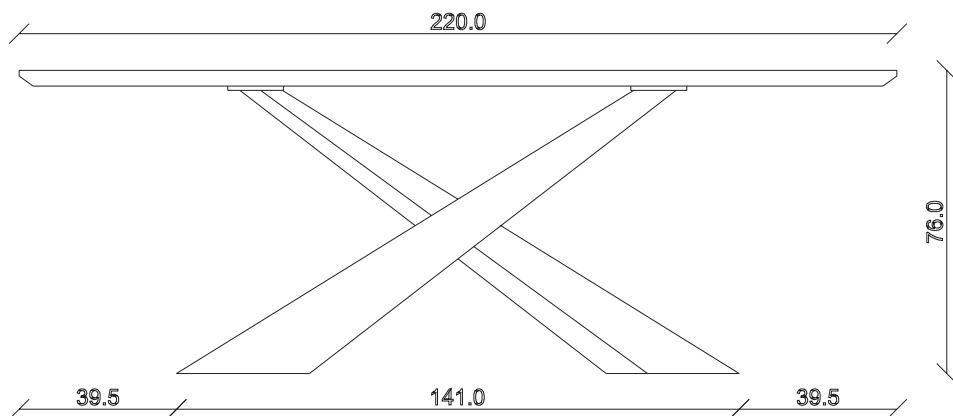

art. T018

L 200/280 x P100 x H 76 cm

TAVOLO VISTA FRONTALE LATO CORTO
front view of the short side of the table

TAVOLO VISTA FRONTALE LATO LUNGO
front view of the long side of the table

TAVOLO VISTA DALL'ALTO
table top view

art. T490

L 180 x P100 x H 76 cm

TAVOLO VISTA FRONTALE LATO CORTO
front view of the short side of the table

TAVOLO VISTA FRONTALE LATO LUNGO
front view of the long side of the table

TAVOLO VISTA DALL'ALTO
table top view

art. T491

L 220 x P110 x H 76 cm

TAVOLO VISTA FRONTALE LATO CORTO
front view of the short side of the table

TAVOLO VISTA FRONTALE LATO LUNGO
front view of the long side of the table

TAVOLO VISTA DALL'ALTO
table top view

art. T016
L 240 x P120 x H 76 cm

TAVOLO VISTA FRONTALE LATO CORTO
front view of the short side of the table

TAVOLO VISTA FRONTALE LATO LUNGO
front view of the long side of the table

TAVOLO VISTA DALL'ALTO
table top view