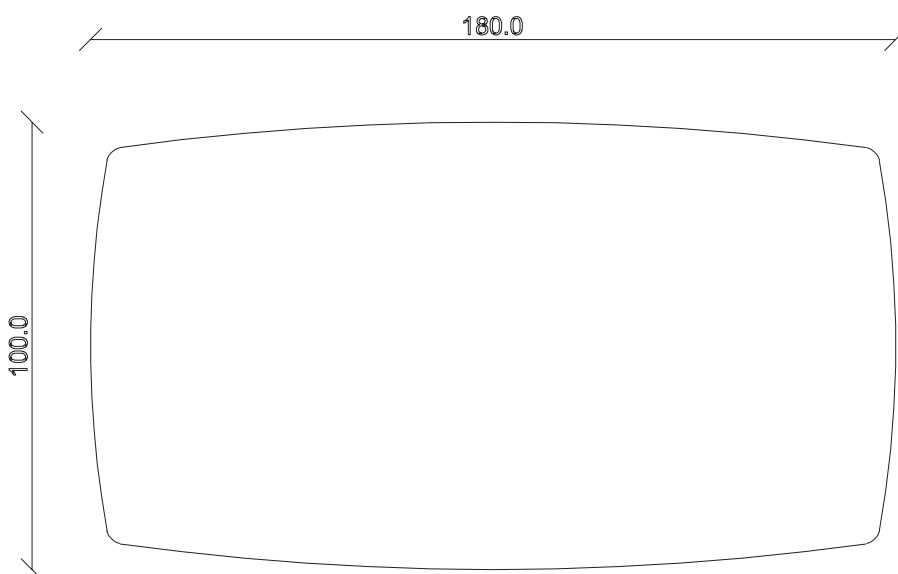

art. T018

L 200/280 x P100 x H 76 cm

TAVOLO VISTA FRONTALE LATO CORTO
front view of the short side of the table

TAVOLO VISTA FRONTALE LATO LUNGO
front view of the long side of the table

TAVOLO VISTA DALL'ALTO
table top view

art. T490

L 180 x P100 x H 76 cm

TAVOLO VISTA FRONTALE LATO CORTO
front view of the short side of the table

TAVOLO VISTA FRONTALE LATO LUNGO
front view of the long side of the table

TAVOLO VISTA DALL'ALTO
table top view

art. T491

L 220 x P110 x H 76 cm

TAVOLO VISTA FRONTALE LATO CORTO
front view of the short side of the table

TAVOLO VISTA FRONTALE LATO LUNGO
front view of the long side of the table

TAVOLO VISTA DALL'ALTO
table top view