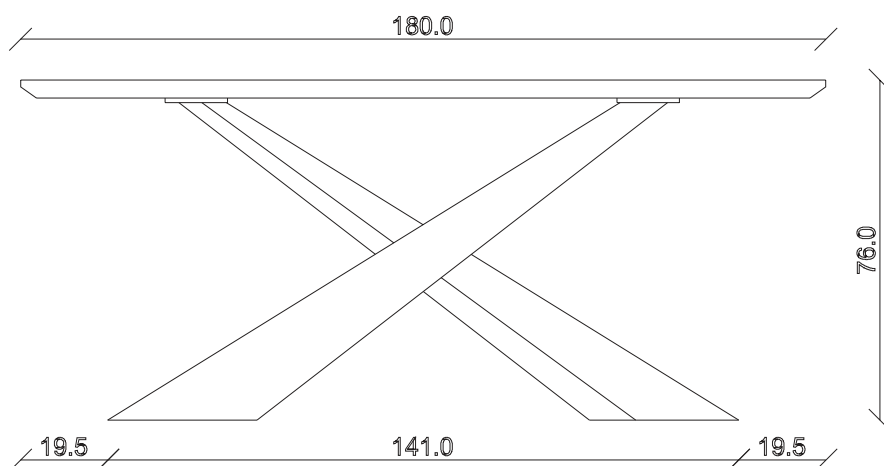

art. T039

L180/260 x P100 x H 76 cm

TAVOLO VISTA FRONTALE LATO CORTO
front view of the short side of the table

TAVOLO VISTA FRONTALE LATO LUNGO
front view of the long side of the table

TAVOLO VISTA DALL'ALTO
table top view

art. T018

L 200/280 x P100 x H 76 cm

TAVOLO VISTA FRONTALE LATO CORTO
front view of the short side of the table

TAVOLO VISTA FRONTALE LATO LUNGO
front view of the long side of the table

TAVOLO VISTA DALL'ALTO
table top view

art. T490

L 180 x P100 x H 76 cm

TAVOLO VISTA FRONTALE LATO CORTO
front view of the short side of the table

TAVOLO VISTA FRONTALE LATO LUNGO
front view of the long side of the table

TAVOLO VISTA DALL'ALTO
table top view

art. T491

L 220 x P110 x H 76 cm

TAVOLO VISTA FRONTALE LATO CORTO
front view of the short side of the table

TAVOLO VISTA FRONTALE LATO LUNGO
front view of the long side of the table

TAVOLO VISTA DALL'ALTO
table top view