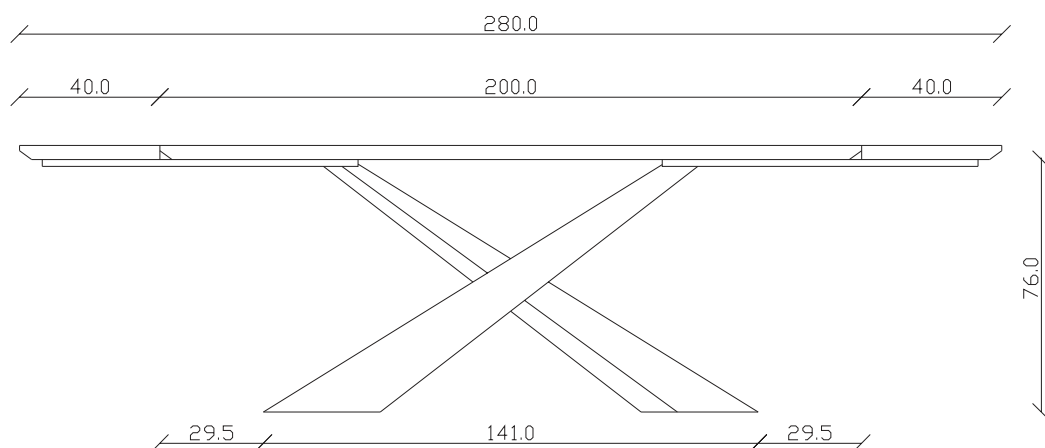

art. T022

L 300 x P120 x H 77 cm

TAVOLO VISTA FRONTALE LATO CORTO
front view of the short side of the table

TAVOLO VISTA FRONTALE LATO LUNGO
front view of the long side of the table

TAVOLO VISTA DALL'ALTO
table top view

art. T039

L180/260 x P100 x H 76 cm

TAVOLO VISTA FRONTALE LATO CORTO
front view of the short side of the table

TAVOLO VISTA FRONTALE LATO LUNGO
front view of the long side of the table

TAVOLO VISTA DALL'ALTO
table top view

art. T018

L 200/280 x P100 x H 76 cm

TAVOLO VISTA FRONTALE LATO CORTO
front view of the short side of the table

TAVOLO VISTA FRONTALE LATO LUNGO
front view of the long side of the table

TAVOLO VISTA DALL'ALTO
table top view

art. T490

L 180 x P100 x H 76 cm

TAVOLO VISTA FRONTALE LATO CORTO
front view of the short side of the table

TAVOLO VISTA FRONTALE LATO LUNGO
front view of the long side of the table

TAVOLO VISTA DALL'ALTO
table top view