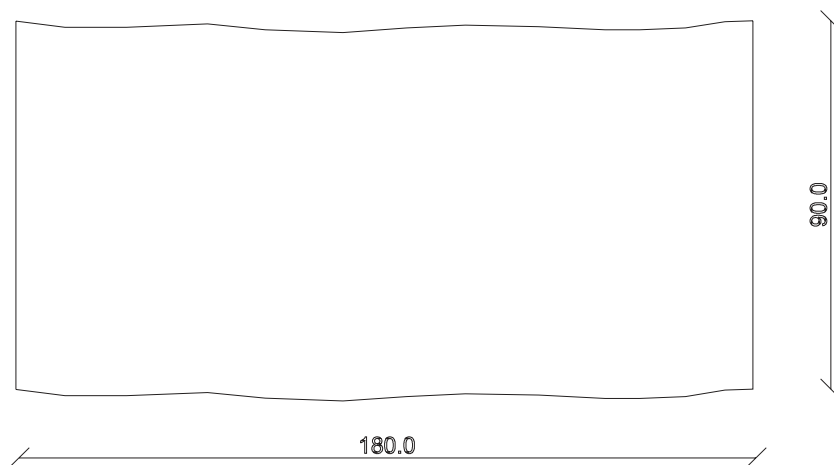

art. T019

L 180 x P90 x H 77 cm

TAVOLO VISTA FRONTALE LATO CORTO
front view of the short side of the table

TAVOLO VISTA FRONTALE LATO LUNGO
front view of the long side of the table

TAVOLO VISTA DALL'ALTO
table top view

art. T020

L 200 x P100 x H 77 cm

TAVOLO VISTA FRONTALE LATO CORTO
front view of the short side of the table

TAVOLO VISTA FRONTALE LATO LUNGO
front view of the long side of the table

TAVOLO VISTA DALL'ALTO
table top view