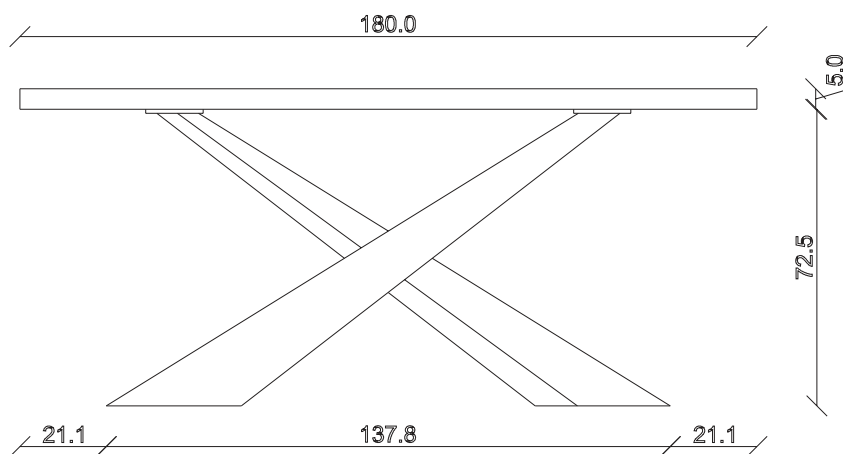

art. T558

L 165 x P 100 x H77 cm

TAVOLO VISTA FRONTALE LATO CORTO
front view of the short side of the table

TAVOLO VISTA FRONTALE LATO LUNGO
front view of the long side of the table

TAVOLO VISTA DALL'ALTO
table top view

art. T021

L 240 x P120 x H 77 cm

TAVOLO VISTA FRONTALE LATO CORTO
front view of the short side of the table

TAVOLO VISTA FRONTALE LATO LUNGO
front view of the long side of the table

TAVOLO VISTA DALL'ALTO
table top view

art. T019

L 180 x P90 x H 77 cm

TAVOLO VISTA FRONTALE LATO CORTO
front view of the short side of the table

TAVOLO VISTA FRONTALE LATO LUNGO
front view of the long side of the table

TAVOLO VISTA DALL'ALTO
table top view

art. T020

L 200 x P100 x H 77 cm

TAVOLO VISTA FRONTALE LATO CORTO
front view of the short side of the table

TAVOLO VISTA FRONTALE LATO LUNGO
front view of the long side of the table

TAVOLO VISTA DALL'ALTO
table top view