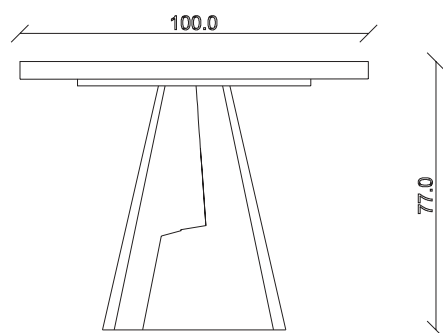

art. T080

L 220 x P110 x H 76 cm

TAVOLO VISTA FRONTALE LATO CORTO
front view of the short side of the table

TAVOLO VISTA FRONTALE LATO LUNGO
front view of the long side of the table

TAVOLO VISTA DALL'ALTO
table top view

art. T343

L 180/260 x P100 x H 77 cm

TAVOLO VISTA FRONTALE LATO CORTO
front view of the short side of the table

TAVOLO VISTA FRONTALE LATO LUNGO
front view of the long side of the table

TAVOLO VISTA DALL'ALTO
table top view

art. T344

L 200/280 x P100 x H 77 cm

TAVOLO VISTA FRONTALE LATO CORTO
front view of the short side of the table

TAVOLO VISTA FRONTALE LATO LUNGO
front view of the long side of the table

TAVOLO VISTA DALL'ALTO
table top view

art. T034

L 160/240 x P90 x H 77 cm

TAVOLO VISTA FRONTALE LATO CORTO
front view of the short side of the table

TAVOLO VISTA FRONTALE LATO LUNGO
front view of the long side of the table

TAVOLO VISTA DALL'ALTO
table top view