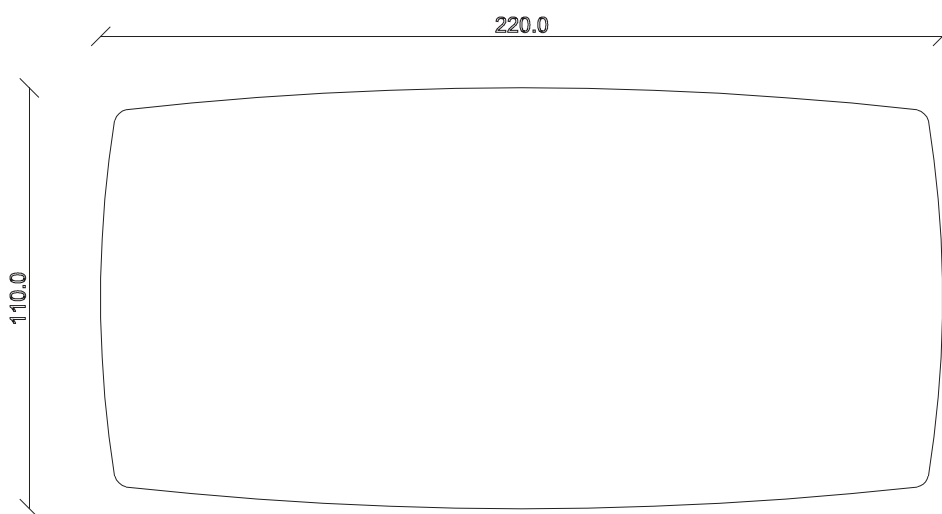

art. T095

L 180 x P100 x H 77 cm

TAVOLO VISTA FRONTALE LATO CORTO
front view of the short side of the table

TAVOLO VISTA FRONTALE LATO LUNGO
front view of the long side of the table

TAVOLO VISTA DALL'ALTO
table top view

art. T096

L 220 x P110 x H 77 cm

TAVOLO VISTA FRONTALE LATO CORTO
front view of the short side of the table

TAVOLO VISTA FRONTALE LATO LUNGO
front view of the long side of the table

TAVOLO VISTA DALL'ALTO
table top view

art. T097

L 240 x P120 x H 77 cm

TAVOLO VISTA FRONTALE LATO CORTO
front view of the short side of the table

TAVOLO VISTA FRONTALE LATO LUNGO
front view of the long side of the table

TAVOLO VISTA DALL'ALTO
table top view