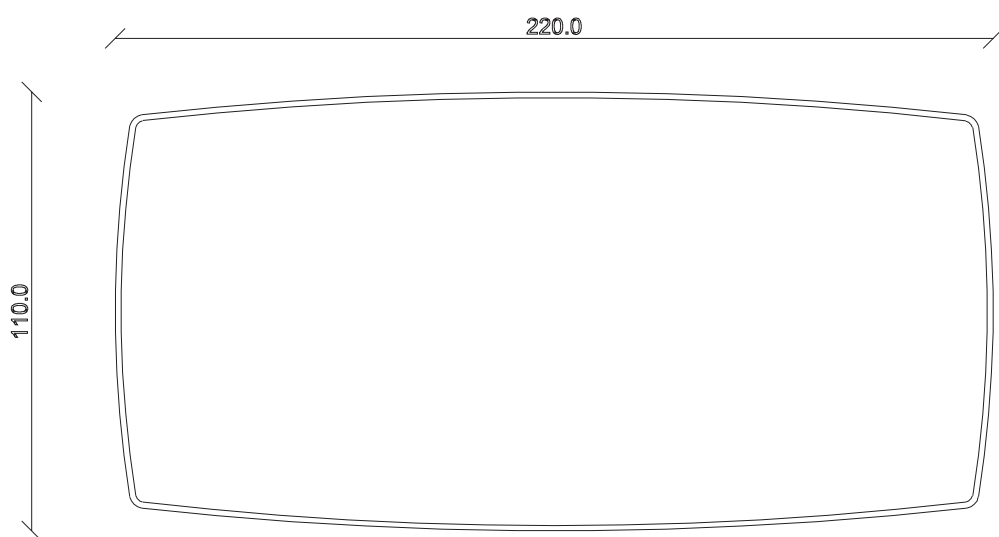

art. T017

L 300 x P120 x H 76 cm

TAVOLO VISTA FRONTALE LATO CORTO
front view of the short side of the table

TAVOLO VISTA FRONTALE LATO LUNGO
front view of the long side of the table

TAVOLO VISTA DALL'ALTO
table top view

art. T080

L 220 x P110 x H 76 cm

TAVOLO VISTA FRONTALE LATO CORTO
front view of the short side of the table

TAVOLO VISTA FRONTALE LATO LUNGO
front view of the long side of the table

TAVOLO VISTA DALL'ALTO
table top view

art. T343

L 180/260 x P100 x H 77 cm

TAVOLO VISTA FRONTALE LATO CORTO
front view of the short side of the table

TAVOLO VISTA FRONTALE LATO LUNGO
front view of the long side of the table

TAVOLO VISTA DALL'ALTO
table top view