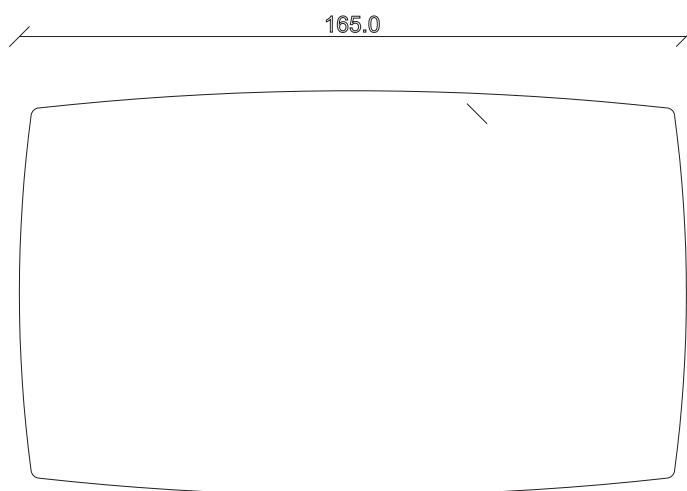

art. T557
L 165/450 x P100 x H 76 cm

TAVOLO VISTA FRONTALE LATO CORTO
front view of the short side of the table

TAVOLO VISTA FRONTALE LATO LUNGO
front view of the long side of the table

TAVOLO VISTA DALL'ALTO
table top view

art. T556
L165 x P90 x H 74 cm

TAVOLO VISTA FRONTALE LATO CORTO
front view of the short side of the table

TAVOLO VISTA FRONTALE LATO LUNGO
front view of the long side of the table

TAVOLO VISTA DALL'ALTO
table top view

art. T 560

L 160 x P 90 x H 77 cm

TAVOLO VISTA FRONTALE LATO CORTO
front view of the short side of the table

TAVOLO VISTA FRONTALE LATO LUNGO
front view of the long side of the table

TAVOLO VISTA DALL'ALTO
table top view