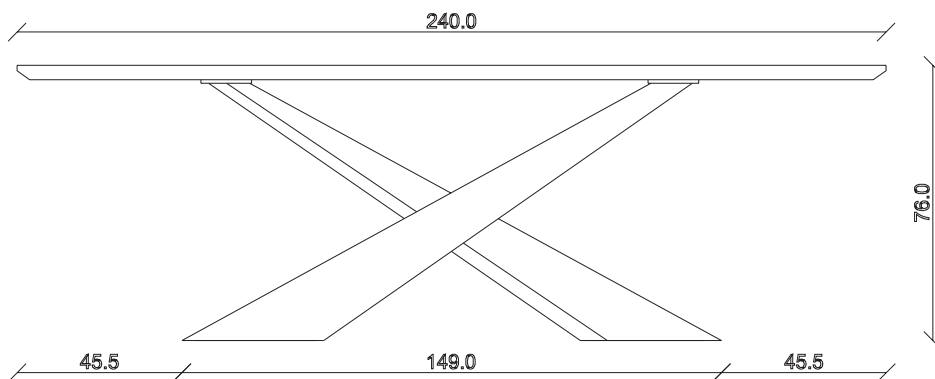

art. T490

L 180 x P100 x H 76 cm

TAVOLO VISTA FRONTALE LATO CORTO
front view of the short side of the table

TAVOLO VISTA FRONTALE LATO LUNGO
front view of the long side of the table

TAVOLO VISTA DALL'ALTO
table top view

art. T491

L 220 x P110 x H 76 cm

TAVOLO VISTA FRONTALE LATO CORTO
front view of the short side of the table

TAVOLO VISTA FRONTALE LATO LUNGO
front view of the long side of the table

TAVOLO VISTA DALL'ALTO
table top view

art. T016
L 240 x P120 x H 76 cm

TAVOLO VISTA FRONTALE LATO CORTO
front view of the short side of the table

TAVOLO VISTA FRONTALE LATO LUNGO
front view of the long side of the table

TAVOLO VISTA DALL'ALTO
table top view

art. T017

L 300 x P120 x H 76 cm

TAVOLO VISTA FRONTALE LATO CORTO
front view of the short side of the table

TAVOLO VISTA FRONTALE LATO LUNGO
front view of the long side of the table

TAVOLO VISTA DALL'ALTO
table top view