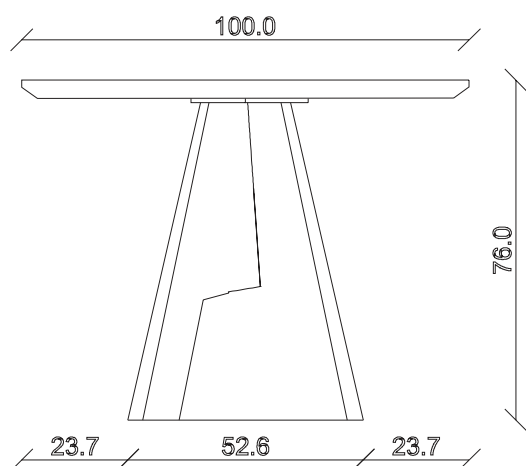

art. T039

L180/260 x P100 x H 76 cm

TAVOLO VISTA FRONTALE LATO CORTO
front view of the short side of the table

TAVOLO VISTA FRONTALE LATO LUNGO
front view of the long side of the table

TAVOLO VISTA DALL'ALTO
table top view

art. T018

L 200/280 x P100 x H 76 cm

TAVOLO VISTA FRONTALE LATO CORTO
front view of the short side of the table

TAVOLO VISTA FRONTALE LATO LUNGO
front view of the long side of the table

TAVOLO VISTA DALL'ALTO
table top view

art. T490

L 180 x P100 x H 76 cm

TAVOLO VISTA FRONTALE LATO CORTO
front view of the short side of the table

TAVOLO VISTA FRONTALE LATO LUNGO
front view of the long side of the table

TAVOLO VISTA DALL'ALTO
table top view

art. T491

L 220 x P110 x H 76 cm

TAVOLO VISTA FRONTALE LATO CORTO
front view of the short side of the table

TAVOLO VISTA FRONTALE LATO LUNGO
front view of the long side of the table

TAVOLO VISTA DALL'ALTO
table top view