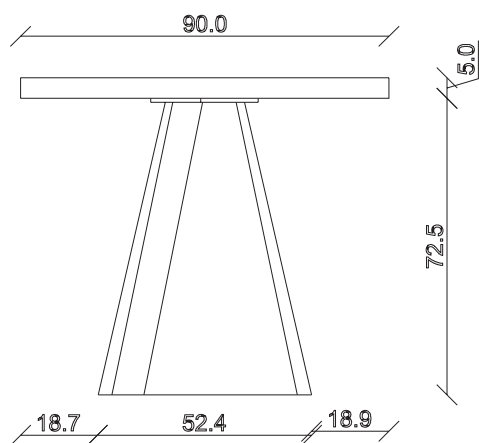

art. T557
L 165/450 x P100 x H 76 cm

TAVOLO VISTA FRONTALE LATO CORTO
front view of the short side of the table

TAVOLO VISTA FRONTALE LATO LUNGO
front view of the long side of the table

TAVOLO VISTA DALL'ALTO
table top view

art. T556
L165 x P90 x H 74 cm

TAVOLO VISTA FRONTALE LATO CORTO
front view of the short side of the table

TAVOLO VISTA FRONTALE LATO LUNGO
front view of the long side of the table

TAVOLO VISTA DALL'ALTO
table top view

art. T 560

L 160 x P 90 x H 77 cm

TAVOLO VISTA FRONTALE LATO CORTO
front view of the short side of the table

TAVOLO VISTA FRONTALE LATO LUNGO
front view of the long side of the table

TAVOLO VISTA DALL'ALTO
table top view

art. T 559

L 165/245 x P 100 x H 77 cm

TAVOLO VISTA FRONTALE LATO CORTO
front view of the short side of the table

TAVOLO VISTA FRONTALE LATO LUNGO
front view of the long side of the table

TAVOLO VISTA DALL'ALTO
table top view