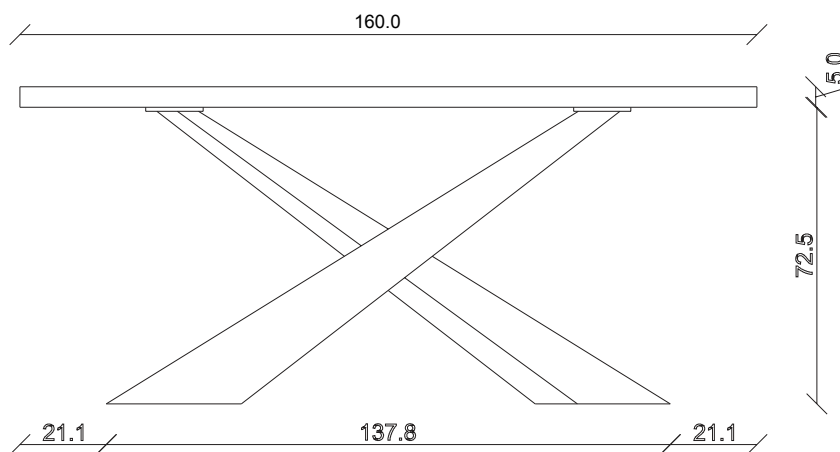

art. T557
L 165/450 x P100 x H 76 cm

TAVOLO VISTA FRONTALE LATO CORTO
front view of the short side of the table

TAVOLO VISTA FRONTALE LATO LUNGO
front view of the long side of the table

TAVOLO VISTA DALL'ALTO
table top view

art. T556
L165 x P90 x H 74 cm

TAVOLO VISTA FRONTALE LATO CORTO
front view of the short side of the table

TAVOLO VISTA FRONTALE LATO LUNGO
front view of the long side of the table

TAVOLO VISTA DALL'ALTO
table top view

art. T 560

L 160 x P 90 x H 77 cm

TAVOLO VISTA FRONTALE LATO CORTO
front view of the short side of the table

TAVOLO VISTA FRONTALE LATO LUNGO
front view of the long side of the table

TAVOLO VISTA DALL'ALTO
table top view

art. T 559

L 165/245 x P 100 x H 77 cm

TAVOLO VISTA FRONTALE LATO CORTO
front view of the short side of the table

TAVOLO VISTA FRONTALE LATO LUNGO
front view of the long side of the table

TAVOLO VISTA DALL'ALTO
table top view