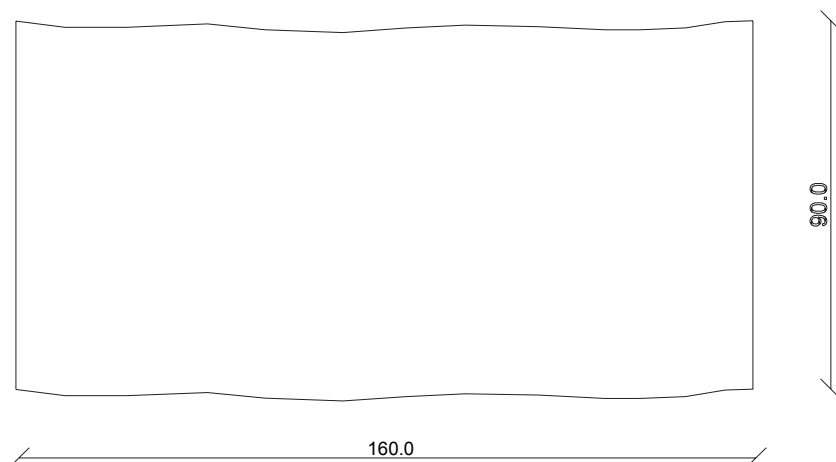

art. T556
L165 x P90 x H 74 cm

TAVOLO VISTA FRONTALE LATO CORTO
front view of the short side of the table

TAVOLO VISTA FRONTALE LATO LUNGO
front view of the long side of the table

TAVOLO VISTA DALL'ALTO
table top view

art. T 560

L 160 x P 90 x H 77 cm

TAVOLO VISTA FRONTALE LATO CORTO
front view of the short side of the table

TAVOLO VISTA FRONTALE LATO LUNGO
front view of the long side of the table

TAVOLO VISTA DALL'ALTO
table top view

art. T 559

L 165/245 x P 100 x H 77 cm

TAVOLO VISTA FRONTALE LATO CORTO
front view of the short side of the table

TAVOLO VISTA FRONTALE LATO LUNGO
front view of the long side of the table

TAVOLO VISTA DALL'ALTO
table top view