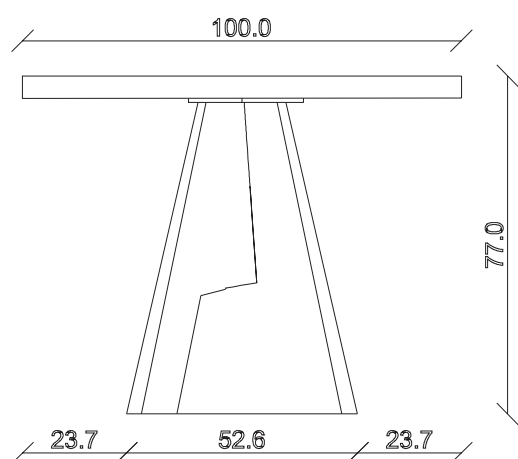

art. T023

L 180/260 x P90 x H 77 cm

TAVOLO VISTA FRONTALE LATO CORTO
front view of the short side of the table

TAVOLO VISTA FRONTALE LATO LUNGO
front view of the long side of the table

TAVOLO VISTA DALL'ALTO
table top view

art. T024

L 200/280 x P100 x H 77 cm

TAVOLO VISTA FRONTALE LATO CORTO
front view of the short side of the table

TAVOLO VISTA FRONTALE LATO LUNGO
front view of the long side of the table

TAVOLO VISTA DALL'ALTO
table top view

art. T095

L 180 x P100 x H 77 cm

TAVOLO VISTA FRONTALE LATO CORTO
front view of the short side of the table

TAVOLO VISTA FRONTALE LATO LUNGO
front view of the long side of the table

TAVOLO VISTA DALL'ALTO
table top view

art. T096

L 220 x P110 x H 77 cm

TAVOLO VISTA FRONTALE LATO CORTO
front view of the short side of the table

TAVOLO VISTA FRONTALE LATO LUNGO
front view of the long side of the table

TAVOLO VISTA DALL'ALTO
table top view