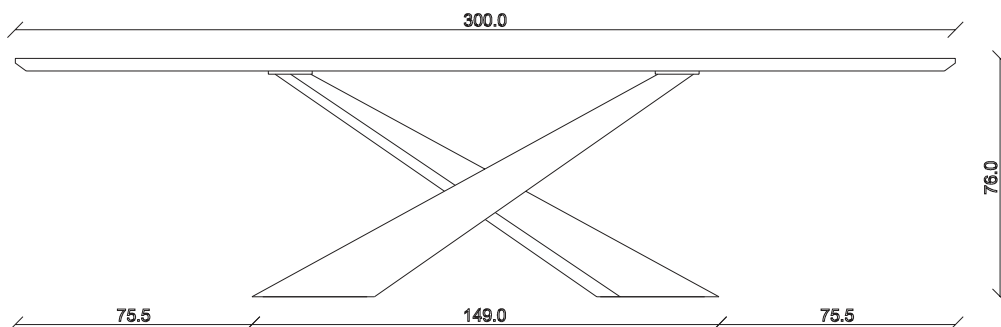

art. T491

L 220 x P110 x H 76 cm

TAVOLO VISTA FRONTALE LATO CORTO
front view of the short side of the table

TAVOLO VISTA FRONTALE LATO LUNGO
front view of the long side of the table

TAVOLO VISTA DALL'ALTO
table top view

art. T016
L 240 x P120 x H 76 cm

TAVOLO VISTA FRONTALE LATO CORTO
front view of the short side of the table

TAVOLO VISTA FRONTALE LATO LUNGO
front view of the long side of the table

TAVOLO VISTA DALL'ALTO
table top view

art. T017

L 300 x P120 x H 76 cm

TAVOLO VISTA FRONTALE LATO CORTO
front view of the short side of the table

TAVOLO VISTA FRONTALE LATO LUNGO
front view of the long side of the table

TAVOLO VISTA DALL'ALTO
table top view

art. T080

L 220 x P110 x H 76 cm

TAVOLO VISTA FRONTALE LATO CORTO
front view of the short side of the table

TAVOLO VISTA FRONTALE LATO LUNGO
front view of the long side of the table

TAVOLO VISTA DALL'ALTO
table top view