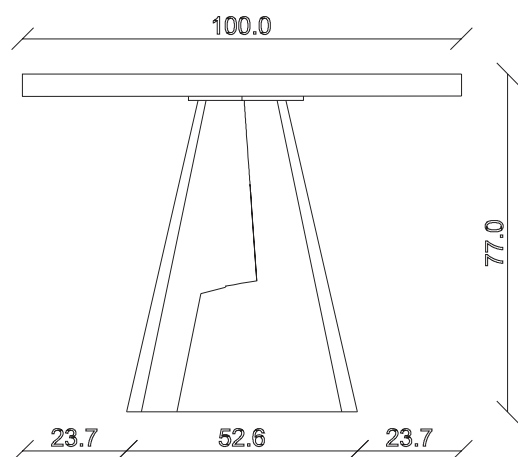

art. T558

L 165 x P 100 x H77 cm

TAVOLO VISTA FRONTALE LATO CORTO
front view of the short side of the table

TAVOLO VISTA FRONTALE LATO LUNGO
front view of the long side of the table

TAVOLO VISTA DALL'ALTO
table top view

art. T098

L 300 x P120 x H 77 cm

TAVOLO VISTA FRONTALE LATO CORTO
front view of the short side of the table

TAVOLO VISTA FRONTALE LATO LUNGO
front view of the long side of the table

TAVOLO VISTA DALL'ALTO
table top view

art. T021

L 240 x P120 x H 77 cm

TAVOLO VISTA FRONTALE LATO CORTO
front view of the short side of the table

TAVOLO VISTA FRONTALE LATO LUNGO
front view of the long side of the table

TAVOLO VISTA DALL'ALTO
table top view

art. T019

L 180 x P90 x H 77 cm

TAVOLO VISTA FRONTALE LATO CORTO
front view of the short side of the table

TAVOLO VISTA FRONTALE LATO LUNGO
front view of the long side of the table

TAVOLO VISTA DALL'ALTO
table top view