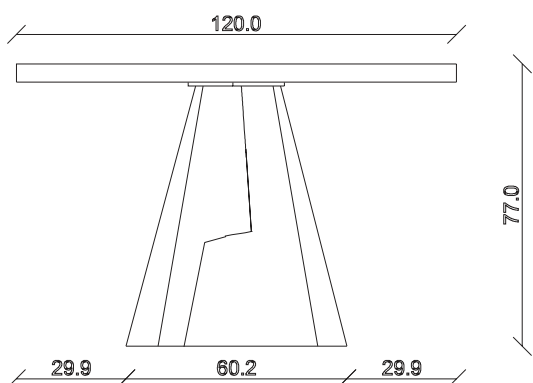

art. T024

L 200/280 x P100 x H 77 cm

TAVOLO VISTA FRONTALE LATO CORTO
front view of the short side of the table

TAVOLO VISTA FRONTALE LATO LUNGO
front view of the long side of the table

TAVOLO VISTA DALL'ALTO
table top view

art. T095

L 180 x P100 x H 77 cm

TAVOLO VISTA FRONTALE LATO CORTO
front view of the short side of the table

TAVOLO VISTA FRONTALE LATO LUNGO
front view of the long side of the table

TAVOLO VISTA DALL'ALTO
table top view

art. T096

L 220 x P110 x H 77 cm

TAVOLO VISTA FRONTALE LATO CORTO
front view of the short side of the table

TAVOLO VISTA FRONTALE LATO LUNGO
front view of the long side of the table

TAVOLO VISTA DALL'ALTO
table top view

art. T097

L 240 x P120 x H 77 cm

TAVOLO VISTA FRONTALE LATO CORTO
front view of the short side of the table

TAVOLO VISTA FRONTALE LATO LUNGO
front view of the long side of the table

TAVOLO VISTA DALL'ALTO
table top view