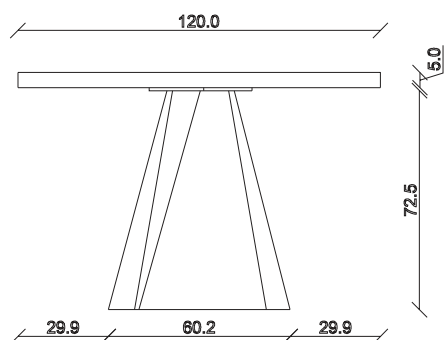

art. T019

L 180 x P90 x H 77 cm

TAVOLO VISTA FRONTALE LATO CORTO
front view of the short side of the table

TAVOLO VISTA FRONTALE LATO LUNGO
front view of the long side of the table

TAVOLO VISTA DALL'ALTO
table top view

art. T020

L 200 x P100 x H 77 cm

TAVOLO VISTA FRONTALE LATO CORTO
front view of the short side of the table

TAVOLO VISTA FRONTALE LATO LUNGO
front view of the long side of the table

TAVOLO VISTA DALL'ALTO
table top view

art. T022

L 300 x P120 x H 77 cm

TAVOLO VISTA FRONTALE LATO CORTO
front view of the short side of the table

TAVOLO VISTA FRONTALE LATO LUNGO
front view of the long side of the table

TAVOLO VISTA DALL'ALTO
table top view

art. T039

L180/260 x P100 x H 76 cm

TAVOLO VISTA FRONTALE LATO CORTO
front view of the short side of the table

TAVOLO VISTA FRONTALE LATO LUNGO
front view of the long side of the table

TAVOLO VISTA DALL'ALTO
table top view