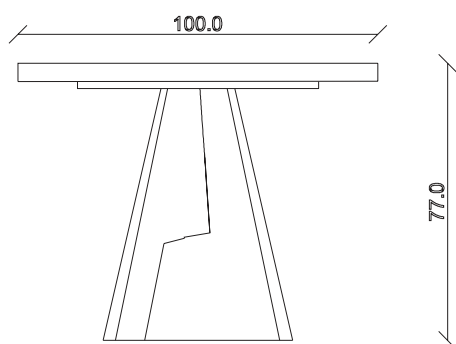

art. T017

L 300 x P120 x H 76 cm

TAVOLO VISTA FRONTALE LATO CORTO
front view of the short side of the table

TAVOLO VISTA FRONTALE LATO LUNGO
front view of the long side of the table

TAVOLO VISTA DALL'ALTO
table top view

art. T080

L 220 x P110 x H 76 cm

TAVOLO VISTA FRONTALE LATO CORTO
front view of the short side of the table

TAVOLO VISTA FRONTALE LATO LUNGO
front view of the long side of the table

TAVOLO VISTA DALL'ALTO
table top view

art. T343

L 180/260 x P100 x H 77 cm

TAVOLO VISTA FRONTALE LATO CORTO
front view of the short side of the table

TAVOLO VISTA FRONTALE LATO LUNGO
front view of the long side of the table

TAVOLO VISTA DALL'ALTO
table top view