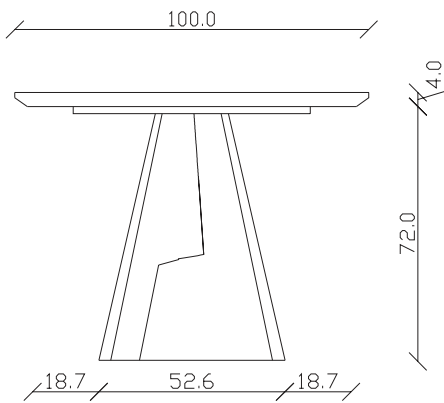

art. T020

L 200 x P100 x H 77 cm

TAVOLO VISTA FRONTALE LATO CORTO
front view of the short side of the table

TAVOLO VISTA FRONTALE LATO LUNGO
front view of the long side of the table

TAVOLO VISTA DALL'ALTO
table top view

art. T022

L 300 x P120 x H 77 cm

TAVOLO VISTA FRONTALE LATO CORTO
front view of the short side of the table

TAVOLO VISTA FRONTALE LATO LUNGO
front view of the long side of the table

TAVOLO VISTA DALL'ALTO
table top view

art. T039

L180/260 x P100 x H 76 cm

TAVOLO VISTA FRONTALE LATO CORTO
front view of the short side of the table

TAVOLO VISTA FRONTALE LATO LUNGO
front view of the long side of the table

TAVOLO VISTA DALL'ALTO
table top view

art. T018

L 200/280 x P100 x H 76 cm

TAVOLO VISTA FRONTALE LATO CORTO
front view of the short side of the table

TAVOLO VISTA FRONTALE LATO LUNGO
front view of the long side of the table

TAVOLO VISTA DALL'ALTO
table top view