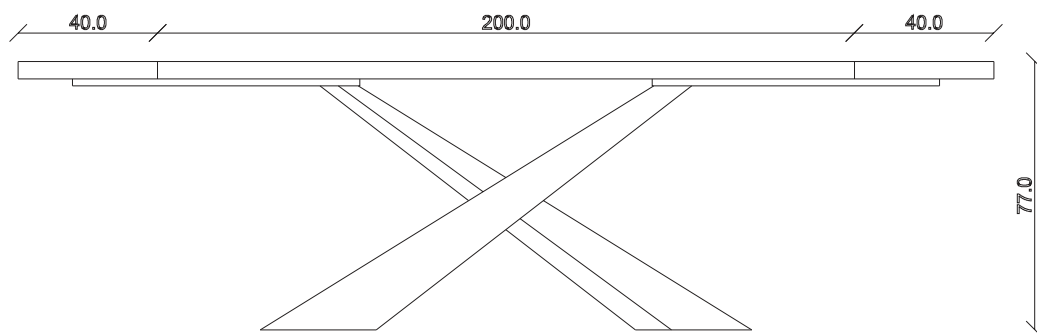

art. T080

L 220 x P110 x H 76 cm

TAVOLO VISTA FRONTALE LATO CORTO
front view of the short side of the table

TAVOLO VISTA FRONTALE LATO LUNGO
front view of the long side of the table

TAVOLO VISTA DALL'ALTO
table top view

art. T343

L 180/260 x P100 x H 77 cm

TAVOLO VISTA FRONTALE LATO CORTO
front view of the short side of the table

TAVOLO VISTA FRONTALE LATO LUNGO
front view of the long side of the table

TAVOLO VISTA DALL'ALTO
table top view

art. T344

L 200/280 x P100 x H 77 cm

TAVOLO VISTA FRONTALE LATO CORTO
front view of the short side of the table

TAVOLO VISTA FRONTALE LATO LUNGO
front view of the long side of the table

TAVOLO VISTA DALL'ALTO
table top view