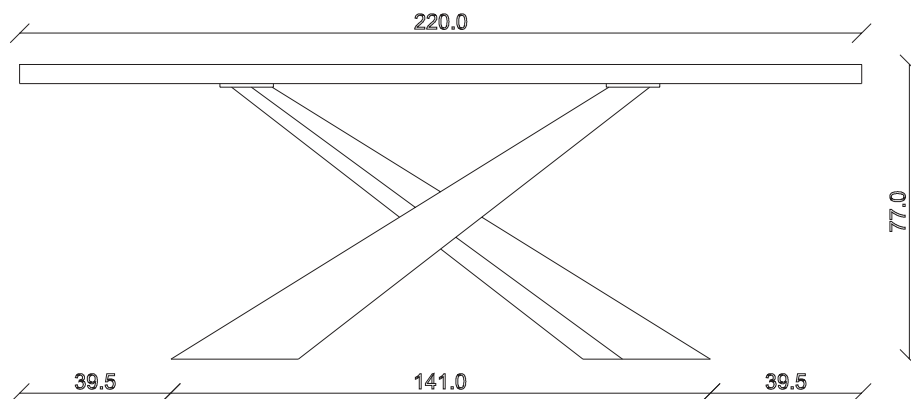

art. T024

L 200/280 x P100 x H 77 cm

TAVOLO VISTA FRONTALE LATO CORTO
front view of the short side of the table

TAVOLO VISTA FRONTALE LATO LUNGO
front view of the long side of the table

TAVOLO VISTA DALL'ALTO
table top view

art. T095

L 180 x P100 x H 77 cm

TAVOLO VISTA FRONTALE LATO CORTO
front view of the short side of the table

TAVOLO VISTA FRONTALE LATO LUNGO
front view of the long side of the table

TAVOLO VISTA DALL'ALTO
table top view

art. T096

L 220 x P110 x H 77 cm

TAVOLO VISTA FRONTALE LATO CORTO
front view of the short side of the table

TAVOLO VISTA FRONTALE LATO LUNGO
front view of the long side of the table

TAVOLO VISTA DALL'ALTO
table top view