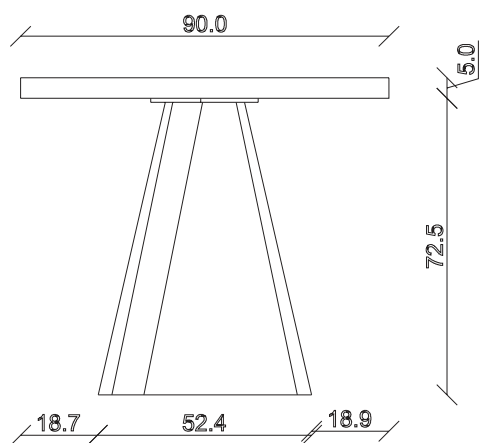

art. T558

L 165 x P 100 x H77 cm

TAVOLO VISTA FRONTALE LATO CORTO
front view of the short side of the table

TAVOLO VISTA FRONTALE LATO LUNGO
front view of the long side of the table

TAVOLO VISTA DALL'ALTO
table top view

art. T021

L 240 x P120 x H 77 cm

TAVOLO VISTA FRONTALE LATO CORTO
front view of the short side of the table

TAVOLO VISTA FRONTALE LATO LUNGO
front view of the long side of the table

TAVOLO VISTA DALL'ALTO
table top view

art. T019

L 180 x P90 x H 77 cm

TAVOLO VISTA FRONTALE LATO CORTO
front view of the short side of the table

TAVOLO VISTA FRONTALE LATO LUNGO
front view of the long side of the table

TAVOLO VISTA DALL'ALTO
table top view

art. T020

L 200 x P100 x H 77 cm

TAVOLO VISTA FRONTALE LATO CORTO
front view of the short side of the table

TAVOLO VISTA FRONTALE LATO LUNGO
front view of the long side of the table

TAVOLO VISTA DALL'ALTO
table top view