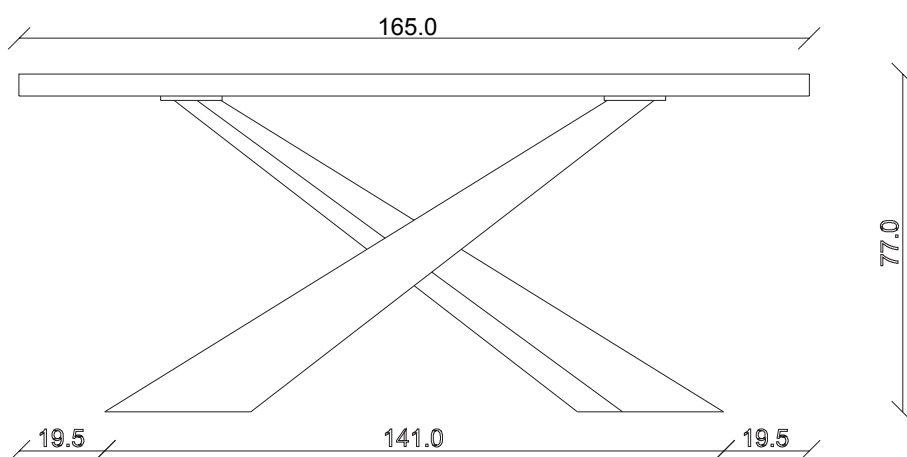

art. T558

L 165 x P 100 x H77 cm

TAVOLO VISTA FRONTALE LATO CORTO
front view of the short side of the table

TAVOLO VISTA FRONTALE LATO LUNGO
front view of the long side of the table

TAVOLO VISTA DALL'ALTO
table top view

art. T098

L 300 x P120 x H 77 cm

TAVOLO VISTA FRONTALE LATO CORTO
front view of the short side of the table

TAVOLO VISTA FRONTALE LATO LUNGO
front view of the long side of the table

TAVOLO VISTA DALL'ALTO
table top view

art. T021

L 240 x P120 x H 77 cm

TAVOLO VISTA FRONTALE LATO CORTO
front view of the short side of the table

TAVOLO VISTA FRONTALE LATO LUNGO
front view of the long side of the table

TAVOLO VISTA DALL'ALTO
table top view

art. T019

L 180 x P90 x H 77 cm

TAVOLO VISTA FRONTALE LATO CORTO
front view of the short side of the table

TAVOLO VISTA FRONTALE LATO LUNGO
front view of the long side of the table

TAVOLO VISTA DALL'ALTO
table top view