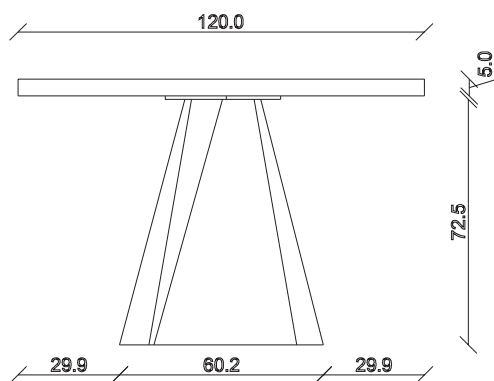

art. T558

L 165 x P 100 x H77 cm

TAVOLO VISTA FRONTALE LATO CORTO
front view of the short side of the table

TAVOLO VISTA FRONTALE LATO LUNGO
front view of the long side of the table

TAVOLO VISTA DALL'ALTO
table top view

art. T098

L 300 x P120 x H 77 cm

TAVOLO VISTA FRONTALE LATO CORTO
front view of the short side of the table

TAVOLO VISTA FRONTALE LATO LUNGO
front view of the long side of the table

TAVOLO VISTA DALL'ALTO
table top view

art. T021

L 240 x P120 x H 77 cm

TAVOLO VISTA FRONTALE LATO CORTO
front view of the short side of the table

TAVOLO VISTA FRONTALE LATO LUNGO
front view of the long side of the table

TAVOLO VISTA DALL'ALTO
table top view

art. T019

L 180 x P90 x H 77 cm

TAVOLO VISTA FRONTALE LATO CORTO
front view of the short side of the table

TAVOLO VISTA FRONTALE LATO LUNGO
front view of the long side of the table

TAVOLO VISTA DALL'ALTO
table top view