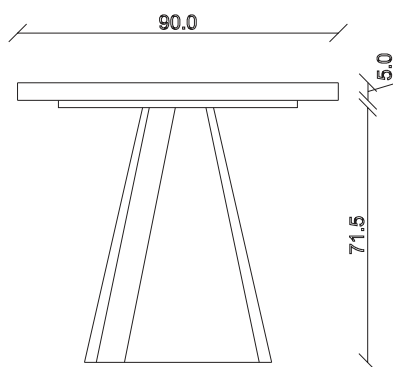

art. T344

L 200/280 x P100 x H 77 cm

TAVOLO VISTA FRONTALE LATO CORTO
front view of the short side of the table

TAVOLO VISTA FRONTALE LATO LUNGO
front view of the long side of the table

TAVOLO VISTA DALL'ALTO
table top view

art. T034

L 160/240 x P90 x H 77 cm

TAVOLO VISTA FRONTALE LATO CORTO
front view of the short side of the table

TAVOLO VISTA FRONTALE LATO LUNGO
front view of the long side of the table

TAVOLO VISTA DALL'ALTO
table top view

art. T023

L 180/260 x P90 x H 77 cm

TAVOLO VISTA FRONTALE LATO CORTO
front view of the short side of the table

TAVOLO VISTA FRONTALE LATO LUNGO
front view of the long side of the table

TAVOLO VISTA DALL'ALTO
table top view

art. T024

L 200/280 x P100 x H 77 cm

TAVOLO VISTA FRONTALE LATO CORTO
front view of the short side of the table

TAVOLO VISTA FRONTALE LATO LUNGO
front view of the long side of the table

TAVOLO VISTA DALL'ALTO
table top view