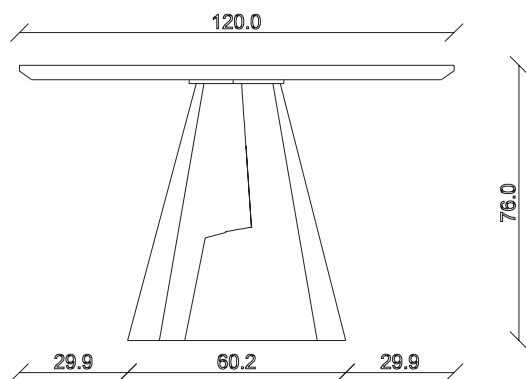

art. T490

L 180 x P100 x H 76 cm

TAVOLO VISTA FRONTALE LATO CORTO
front view of the short side of the table

TAVOLO VISTA FRONTALE LATO LUNGO
front view of the long side of the table

TAVOLO VISTA DALL'ALTO
table top view

art. T491

L 220 x P110 x H 76 cm

TAVOLO VISTA FRONTALE LATO CORTO
front view of the short side of the table

TAVOLO VISTA FRONTALE LATO LUNGO
front view of the long side of the table

TAVOLO VISTA DALL'ALTO
table top view

art. T016
L 240 x P120 x H 76 cm

TAVOLO VISTA FRONTALE LATO CORTO
front view of the short side of the table

TAVOLO VISTA FRONTALE LATO LUNGO
front view of the long side of the table

TAVOLO VISTA DALL'ALTO
table top view

art. T017

L 300 x P120 x H 76 cm

TAVOLO VISTA FRONTALE LATO CORTO
front view of the short side of the table

TAVOLO VISTA FRONTALE LATO LUNGO
front view of the long side of the table

TAVOLO VISTA DALL'ALTO
table top view