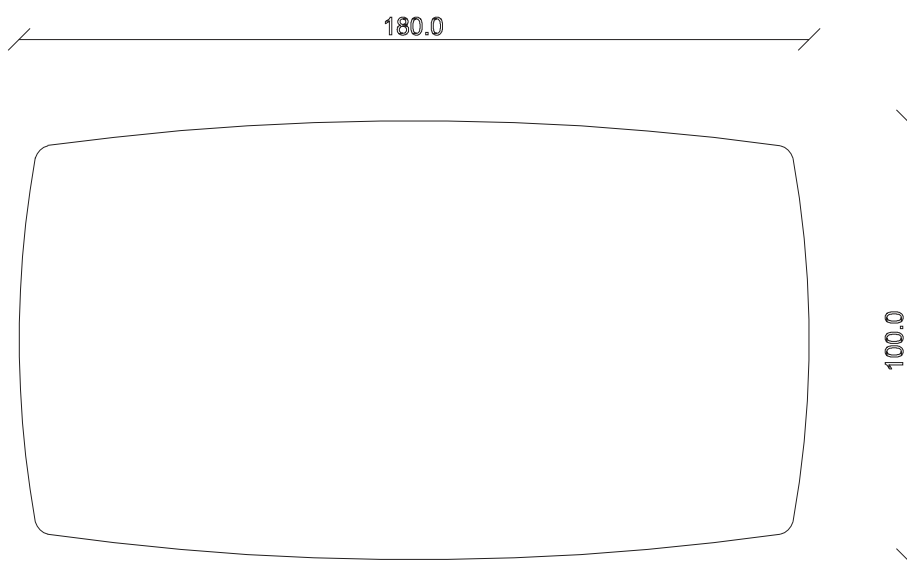

art. T024

L 200/280 x P100 x H 77 cm

TAVOLO VISTA FRONTALE LATO CORTO
front view of the short side of the table

TAVOLO VISTA FRONTALE LATO LUNGO
front view of the long side of the table

TAVOLO VISTA DALL'ALTO
table top view

art. T095

L 180 x P100 x H 77 cm

TAVOLO VISTA FRONTALE LATO CORTO
front view of the short side of the table

TAVOLO VISTA FRONTALE LATO LUNGO
front view of the long side of the table

TAVOLO VISTA DALL'ALTO
table top view

art. T096

L 220 x P110 x H 77 cm

TAVOLO VISTA FRONTALE LATO CORTO
front view of the short side of the table

TAVOLO VISTA FRONTALE LATO LUNGO
front view of the long side of the table

TAVOLO VISTA DALL'ALTO
table top view