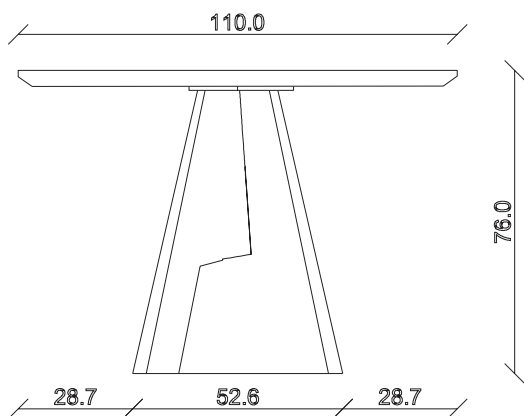

art. T018

L 200/280 x P100 x H 76 cm

TAVOLO VISTA FRONTALE LATO CORTO
front view of the short side of the table

TAVOLO VISTA FRONTALE LATO LUNGO
front view of the long side of the table

TAVOLO VISTA DALL'ALTO
table top view

art. T490

L 180 x P100 x H 76 cm

TAVOLO VISTA FRONTALE LATO CORTO
front view of the short side of the table

TAVOLO VISTA FRONTALE LATO LUNGO
front view of the long side of the table

TAVOLO VISTA DALL'ALTO
table top view

art. T491

L 220 x P110 x H 76 cm

TAVOLO VISTA FRONTALE LATO CORTO
front view of the short side of the table

TAVOLO VISTA FRONTALE LATO LUNGO
front view of the long side of the table

TAVOLO VISTA DALL'ALTO
table top view

art. T016
L 240 x P120 x H 76 cm

TAVOLO VISTA FRONTALE LATO CORTO
front view of the short side of the table

TAVOLO VISTA FRONTALE LATO LUNGO
front view of the long side of the table

TAVOLO VISTA DALL'ALTO
table top view