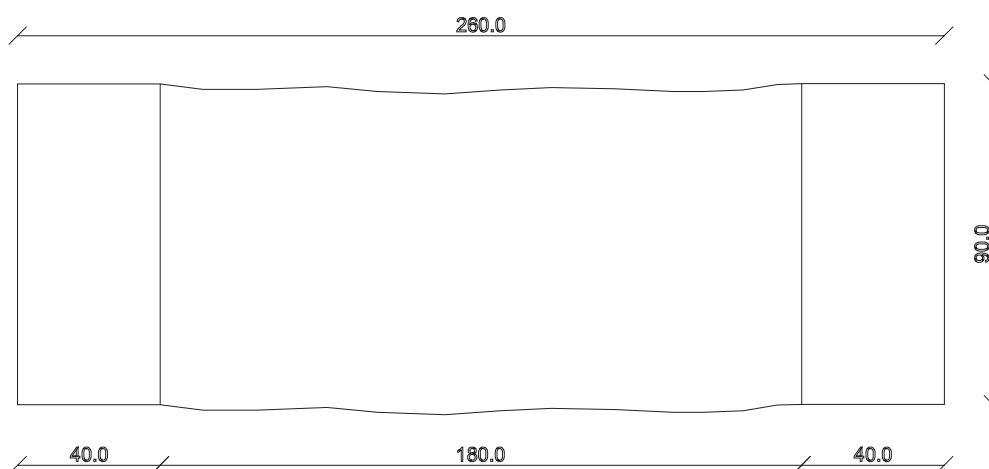

art. T023

L 180/260 x P90 x H 77 cm

TAVOLO VISTA FRONTALE LATO CORTO
front view of the short side of the table

TAVOLO VISTA FRONTALE LATO LUNGO
front view of the long side of the table

TAVOLO VISTA DALL'ALTO
table top view

art. T024

L 200/280 x P100 x H 77 cm

TAVOLO VISTA FRONTALE LATO CORTO
front view of the short side of the table

TAVOLO VISTA FRONTALE LATO LUNGO
front view of the long side of the table

TAVOLO VISTA DALL'ALTO
table top view