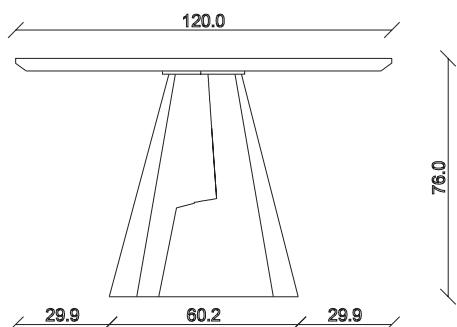

art. T491

L 220 x P110 x H 76 cm

TAVOLO VISTA FRONTALE LATO CORTO
front view of the short side of the table

TAVOLO VISTA FRONTALE LATO LUNGO
front view of the long side of the table

TAVOLO VISTA DALL'ALTO
table top view

art. T016
L 240 x P120 x H 76 cm

TAVOLO VISTA FRONTALE LATO CORTO
front view of the short side of the table

TAVOLO VISTA FRONTALE LATO LUNGO
front view of the long side of the table

TAVOLO VISTA DALL'ALTO
table top view

art. T017

L 300 x P120 x H 76 cm

TAVOLO VISTA FRONTALE LATO CORTO
front view of the short side of the table

TAVOLO VISTA FRONTALE LATO LUNGO
front view of the long side of the table

TAVOLO VISTA DALL'ALTO
table top view

art. T080

L 220 x P110 x H 76 cm

TAVOLO VISTA FRONTALE LATO CORTO
front view of the short side of the table

TAVOLO VISTA FRONTALE LATO LUNGO
front view of the long side of the table

TAVOLO VISTA DALL'ALTO
table top view