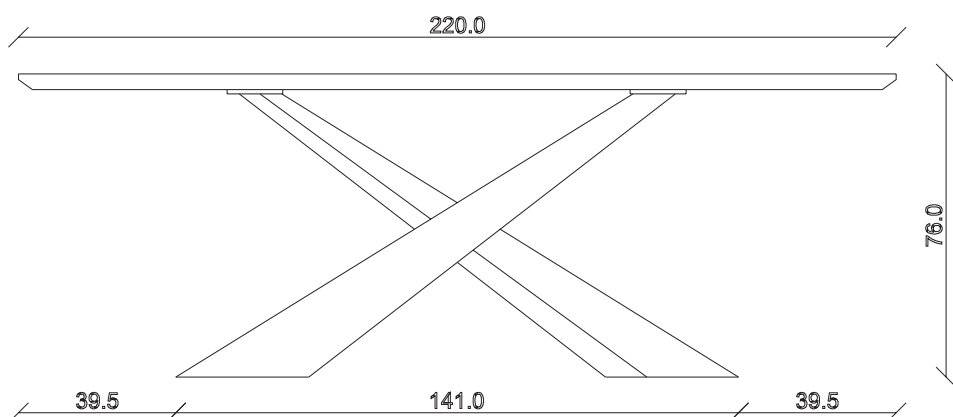

art. T016
L 240 x P120 x H 76 cm

TAVOLO VISTA FRONTALE LATO CORTO
front view of the short side of the table

TAVOLO VISTA FRONTALE LATO LUNGO
front view of the long side of the table

TAVOLO VISTA DALL'ALTO
table top view

art. T017

L 300 x P120 x H 76 cm

TAVOLO VISTA FRONTALE LATO CORTO
front view of the short side of the table

TAVOLO VISTA FRONTALE LATO LUNGO
front view of the long side of the table

TAVOLO VISTA DALL'ALTO
table top view

art. T080

L 220 x P110 x H 76 cm

TAVOLO VISTA FRONTALE LATO CORTO
front view of the short side of the table

TAVOLO VISTA FRONTALE LATO LUNGO
front view of the long side of the table

TAVOLO VISTA DALL'ALTO
table top view

art. T343

L 180/260 x P100 x H 77 cm

TAVOLO VISTA FRONTALE LATO CORTO
front view of the short side of the table

TAVOLO VISTA FRONTALE LATO LUNGO
front view of the long side of the table

TAVOLO VISTA DALL'ALTO
table top view