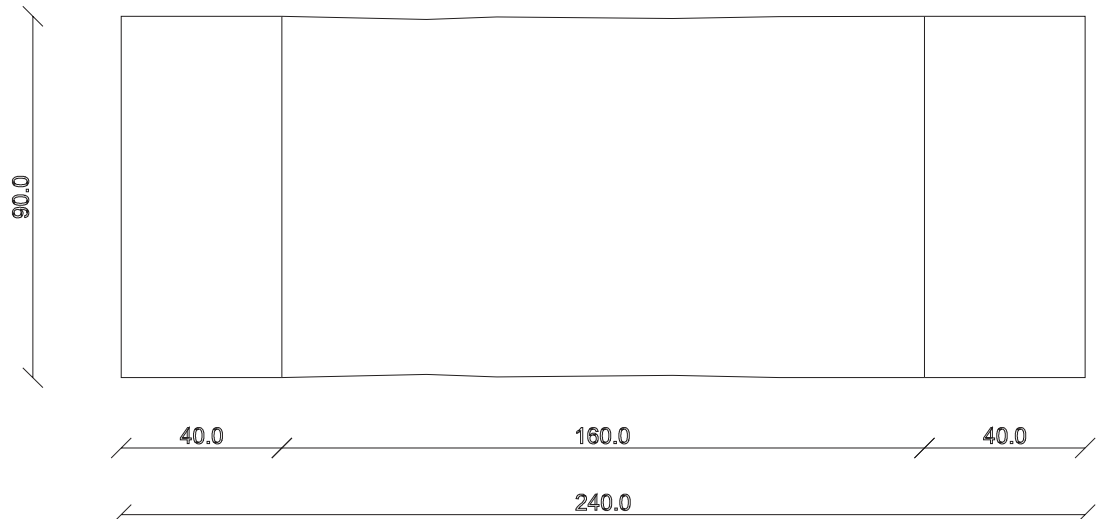

art. T034

L 160/240 x P90 x H 77 cm

TAVOLO VISTA FRONTALE LATO CORTO
front view of the short side of the table

TAVOLO VISTA FRONTALE LATO LUNGO
front view of the long side of the table

TAVOLO VISTA DALL'ALTO
table top view

art. T023

L 180/260 x P90 x H 77 cm

TAVOLO VISTA FRONTALE LATO CORTO
front view of the short side of the table

TAVOLO VISTA FRONTALE LATO LUNGO
front view of the long side of the table

TAVOLO VISTA DALL'ALTO
table top view