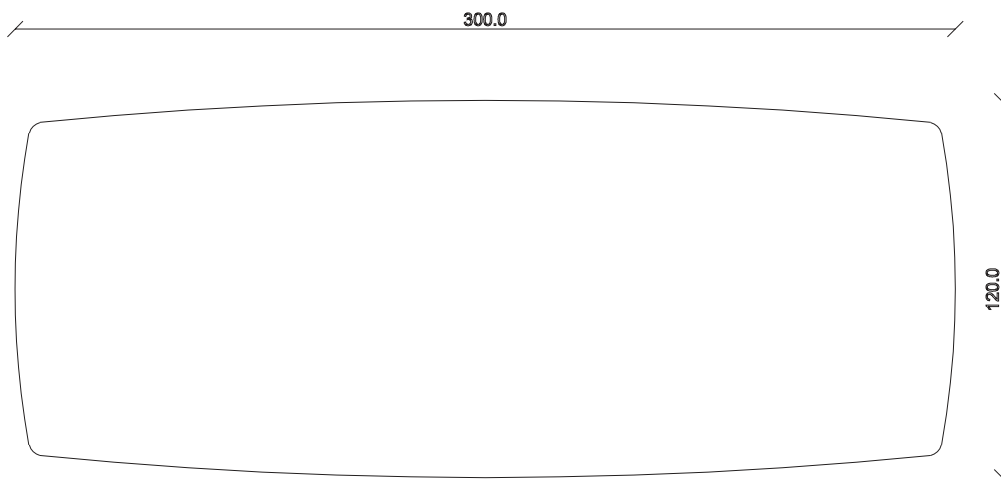

art. T017

L 300 x P120 x H 76 cm

TAVOLO VISTA FRONTALE LATO CORTO
front view of the short side of the table

TAVOLO VISTA FRONTALE LATO LUNGO
front view of the long side of the table

TAVOLO VISTA DALL'ALTO
table top view

art. T080

L 220 x P110 x H 76 cm

TAVOLO VISTA FRONTALE LATO CORTO
front view of the short side of the table

TAVOLO VISTA FRONTALE LATO LUNGO
front view of the long side of the table

TAVOLO VISTA DALL'ALTO
table top view