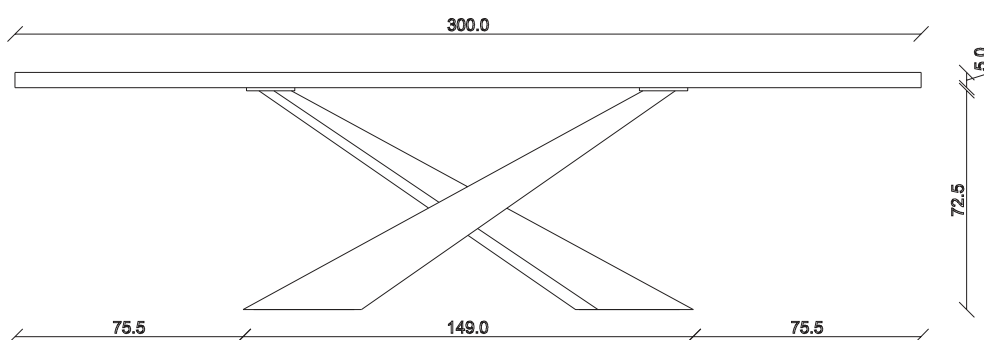

art. T019

L 180 x P90 x H 77 cm

TAVOLO VISTA FRONTALE LATO CORTO
front view of the short side of the table

TAVOLO VISTA FRONTALE LATO LUNGO
front view of the long side of the table

TAVOLO VISTA DALL'ALTO
table top view

art. T020

L 200 x P100 x H 77 cm

TAVOLO VISTA FRONTALE LATO CORTO
front view of the short side of the table

TAVOLO VISTA FRONTALE LATO LUNGO
front view of the long side of the table

TAVOLO VISTA DALL'ALTO
table top view

art. T022

L 300 x P120 x H 77 cm

TAVOLO VISTA FRONTALE LATO CORTO
front view of the short side of the table

TAVOLO VISTA FRONTALE LATO LUNGO
front view of the long side of the table

TAVOLO VISTA DALL'ALTO
table top view

art. T039

L180/260 x P100 x H 76 cm

TAVOLO VISTA FRONTALE LATO CORTO
front view of the short side of the table

TAVOLO VISTA FRONTALE LATO LUNGO
front view of the long side of the table

TAVOLO VISTA DALL'ALTO
table top view