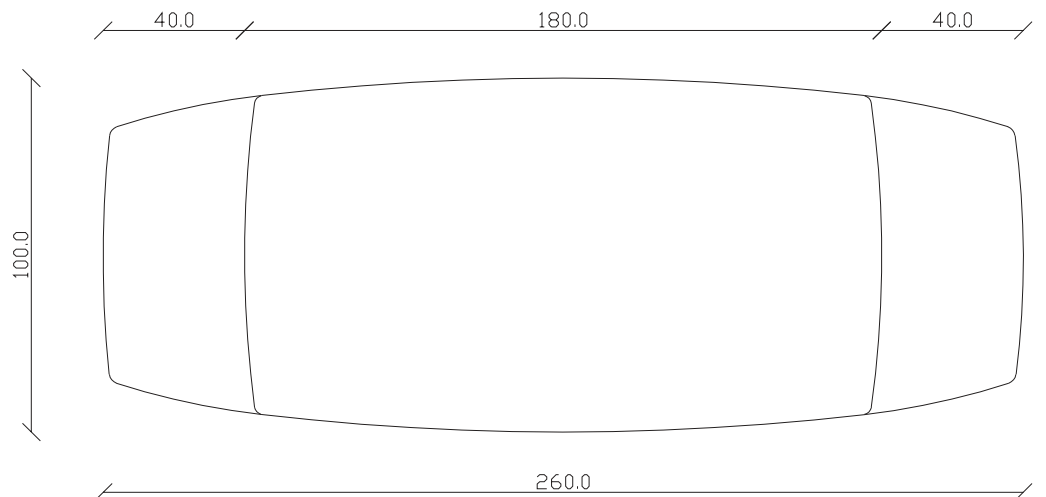

art. T022

L 300 x P120 x H 77 cm

TAVOLO VISTA FRONTALE LATO CORTO
front view of the short side of the table

TAVOLO VISTA FRONTALE LATO LUNGO
front view of the long side of the table

TAVOLO VISTA DALL'ALTO
table top view

art. T039

L180/260 x P100 x H 76 cm

TAVOLO VISTA FRONTALE LATO CORTO
front view of the short side of the table

TAVOLO VISTA FRONTALE LATO LUNGO
front view of the long side of the table

TAVOLO VISTA DALL'ALTO
table top view

art. T018

L 200/280 x P100 x H 76 cm

TAVOLO VISTA FRONTALE LATO CORTO
front view of the short side of the table

TAVOLO VISTA FRONTALE LATO LUNGO
front view of the long side of the table

TAVOLO VISTA DALL'ALTO
table top view

art. T490

L 180 x P100 x H 76 cm

TAVOLO VISTA FRONTALE LATO CORTO
front view of the short side of the table

TAVOLO VISTA FRONTALE LATO LUNGO
front view of the long side of the table

TAVOLO VISTA DALL'ALTO
table top view