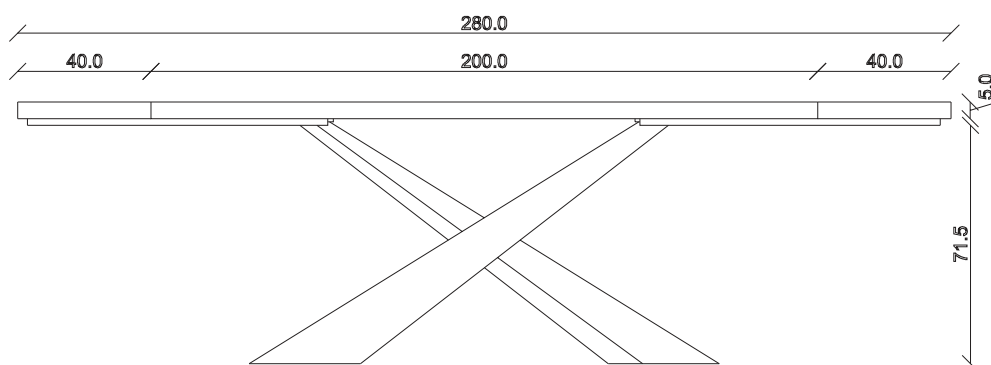

art. T034

L 160/240 x P90 x H 77 cm

TAVOLO VISTA FRONTALE LATO CORTO
front view of the short side of the table

TAVOLO VISTA FRONTALE LATO LUNGO
front view of the long side of the table

TAVOLO VISTA DALL'ALTO
table top view

art. T023

L 180/260 x P90 x H 77 cm

TAVOLO VISTA FRONTALE LATO CORTO
front view of the short side of the table

TAVOLO VISTA FRONTALE LATO LUNGO
front view of the long side of the table

TAVOLO VISTA DALL'ALTO
table top view

art. T024

L 200/280 x P100 x H 77 cm

TAVOLO VISTA FRONTALE LATO CORTO
front view of the short side of the table

TAVOLO VISTA FRONTALE LATO LUNGO
front view of the long side of the table

TAVOLO VISTA DALL'ALTO
table top view