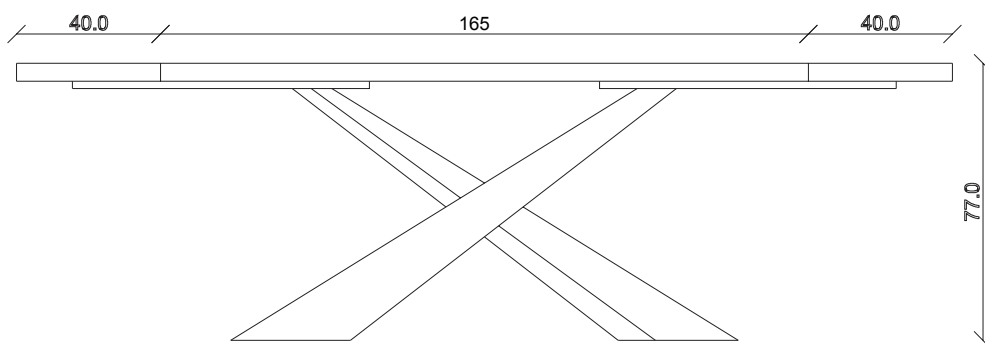

art. T556
L165 x P90 x H 74 cm

TAVOLO VISTA FRONTALE LATO CORTO
front view of the short side of the table

TAVOLO VISTA FRONTALE LATO LUNGO
front view of the long side of the table

TAVOLO VISTA DALL'ALTO
table top view

art. T 560

L 160 x P 90 x H 77 cm

TAVOLO VISTA FRONTALE LATO CORTO
front view of the short side of the table

TAVOLO VISTA FRONTALE LATO LUNGO
front view of the long side of the table

TAVOLO VISTA DALL'ALTO
table top view

art. T 559

L 165/245 x P 100 x H 77 cm

TAVOLO VISTA FRONTALE LATO CORTO
front view of the short side of the table

TAVOLO VISTA FRONTALE LATO LUNGO
front view of the long side of the table

TAVOLO VISTA DALL'ALTO
table top view