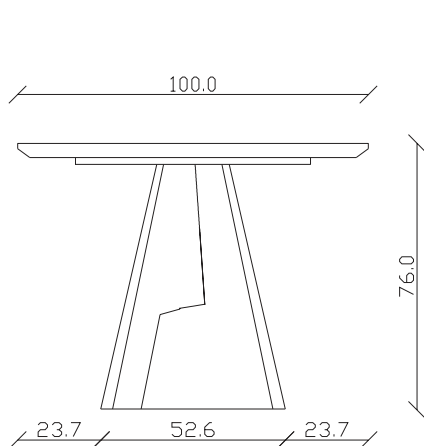

art. T022

L 300 x P120 x H 77 cm

TAVOLO VISTA FRONTALE LATO CORTO
front view of the short side of the table

TAVOLO VISTA FRONTALE LATO LUNGO
front view of the long side of the table

TAVOLO VISTA DALL'ALTO
table top view

art. T039

L180/260 x P100 x H 76 cm

TAVOLO VISTA FRONTALE LATO CORTO
front view of the short side of the table

TAVOLO VISTA FRONTALE LATO LUNGO
front view of the long side of the table

TAVOLO VISTA DALL'ALTO
table top view

art. T018

L 200/280 x P100 x H 76 cm

TAVOLO VISTA FRONTALE LATO CORTO
front view of the short side of the table

TAVOLO VISTA FRONTALE LATO LUNGO
front view of the long side of the table

TAVOLO VISTA DALL'ALTO
table top view

art. T490

L 180 x P100 x H 76 cm

TAVOLO VISTA FRONTALE LATO CORTO
front view of the short side of the table

TAVOLO VISTA FRONTALE LATO LUNGO
front view of the long side of the table

TAVOLO VISTA DALL'ALTO
table top view