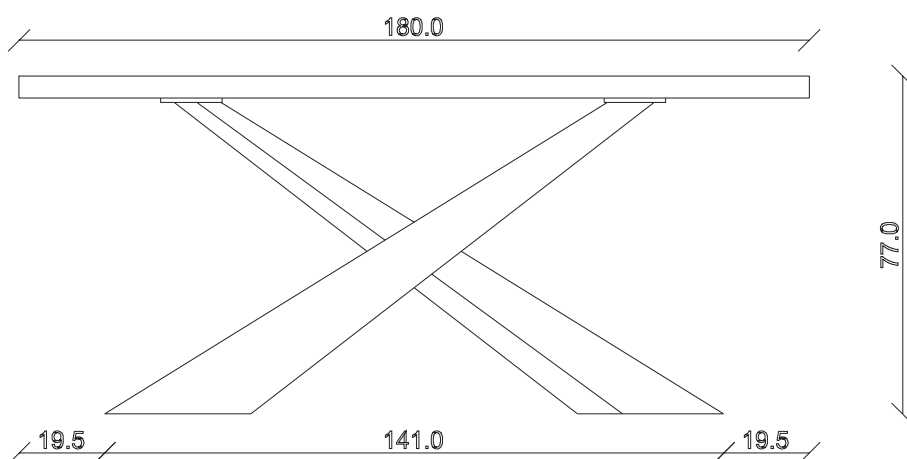

art. T023

L 180/260 x P90 x H 77 cm

TAVOLO VISTA FRONTALE LATO CORTO
front view of the short side of the table

TAVOLO VISTA FRONTALE LATO LUNGO
front view of the long side of the table

TAVOLO VISTA DALL'ALTO
table top view

art. T024

L 200/280 x P100 x H 77 cm

TAVOLO VISTA FRONTALE LATO CORTO
front view of the short side of the table

TAVOLO VISTA FRONTALE LATO LUNGO
front view of the long side of the table

TAVOLO VISTA DALL'ALTO
table top view

art. T095

L 180 x P100 x H 77 cm

TAVOLO VISTA FRONTALE LATO CORTO
front view of the short side of the table

TAVOLO VISTA FRONTALE LATO LUNGO
front view of the long side of the table

TAVOLO VISTA DALL'ALTO
table top view

art. T096

L 220 x P110 x H 77 cm

TAVOLO VISTA FRONTALE LATO CORTO
front view of the short side of the table

TAVOLO VISTA FRONTALE LATO LUNGO
front view of the long side of the table

TAVOLO VISTA DALL'ALTO
table top view