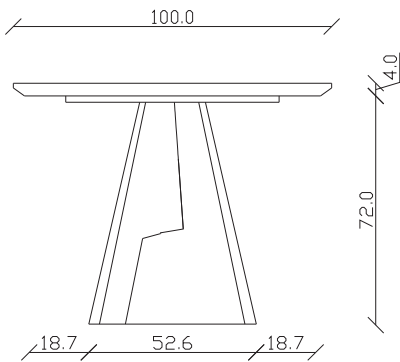

art. T096

L 220 x P110 x H 77 cm

TAVOLO VISTA FRONTALE LATO CORTO
front view of the short side of the table

TAVOLO VISTA FRONTALE LATO LUNGO
front view of the long side of the table

TAVOLO VISTA DALL'ALTO
table top view

art. T097

L 240 x P120 x H 77 cm

TAVOLO VISTA FRONTALE LATO CORTO
front view of the short side of the table

TAVOLO VISTA FRONTALE LATO LUNGO
front view of the long side of the table

TAVOLO VISTA DALL'ALTO
table top view

art. T557
L 165/450 x P100 x H 76 cm

TAVOLO VISTA FRONTALE LATO CORTO
front view of the short side of the table

TAVOLO VISTA FRONTALE LATO LUNGO
front view of the long side of the table

TAVOLO VISTA DALL'ALTO
table top view

art. T556
L165 x P90 x H 74 cm

TAVOLO VISTA FRONTALE LATO CORTO
front view of the short side of the table

TAVOLO VISTA FRONTALE LATO LUNGO
front view of the long side of the table

TAVOLO VISTA DALL'ALTO
table top view