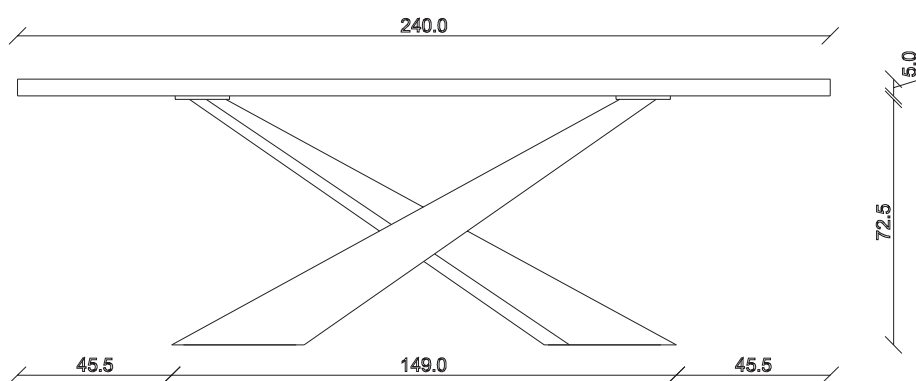

art. T558

L 165 x P 100 x H77 cm

TAVOLO VISTA FRONTALE LATO CORTO
front view of the short side of the table

TAVOLO VISTA FRONTALE LATO LUNGO
front view of the long side of the table

TAVOLO VISTA DALL'ALTO
table top view

art. T098

L 300 x P120 x H 77 cm

TAVOLO VISTA FRONTALE LATO CORTO
front view of the short side of the table

TAVOLO VISTA FRONTALE LATO LUNGO
front view of the long side of the table

TAVOLO VISTA DALL'ALTO
table top view

art. T021

L 240 x P120 x H 77 cm

TAVOLO VISTA FRONTALE LATO CORTO
front view of the short side of the table

TAVOLO VISTA FRONTALE LATO LUNGO
front view of the long side of the table

TAVOLO VISTA DALL'ALTO
table top view

art. T019

L 180 x P90 x H 77 cm

TAVOLO VISTA FRONTALE LATO CORTO
front view of the short side of the table

TAVOLO VISTA FRONTALE LATO LUNGO
front view of the long side of the table

TAVOLO VISTA DALL'ALTO
table top view