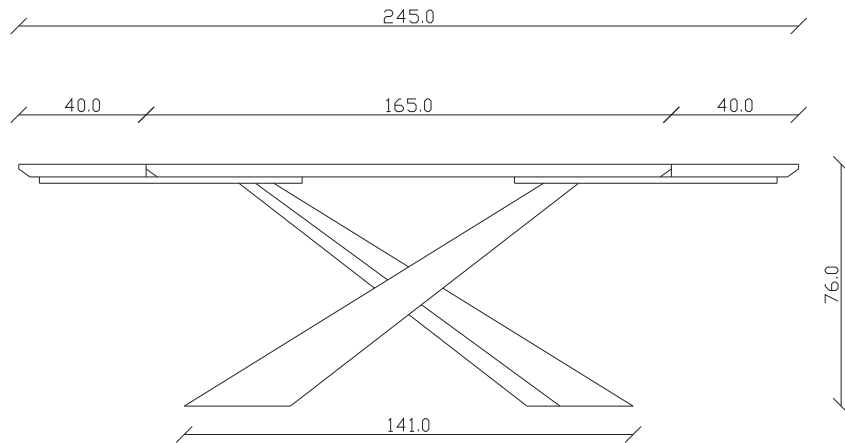

art. T096

L 220 x P110 x H 77 cm

TAVOLO VISTA FRONTALE LATO CORTO
front view of the short side of the table

TAVOLO VISTA FRONTALE LATO LUNGO
front view of the long side of the table

TAVOLO VISTA DALL'ALTO
table top view

art. T097

L 240 x P120 x H 77 cm

TAVOLO VISTA FRONTALE LATO CORTO
front view of the short side of the table

TAVOLO VISTA FRONTALE LATO LUNGO
front view of the long side of the table

TAVOLO VISTA DALL'ALTO
table top view

art. T557
L 165/450 x P100 x H 76 cm

TAVOLO VISTA FRONTALE LATO CORTO
front view of the short side of the table

TAVOLO VISTA FRONTALE LATO LUNGO
front view of the long side of the table

TAVOLO VISTA DALL'ALTO
table top view

art. T556
L165 x P90 x H 74 cm

TAVOLO VISTA FRONTALE LATO CORTO
front view of the short side of the table

TAVOLO VISTA FRONTALE LATO LUNGO
front view of the long side of the table

TAVOLO VISTA DALL'ALTO
table top view