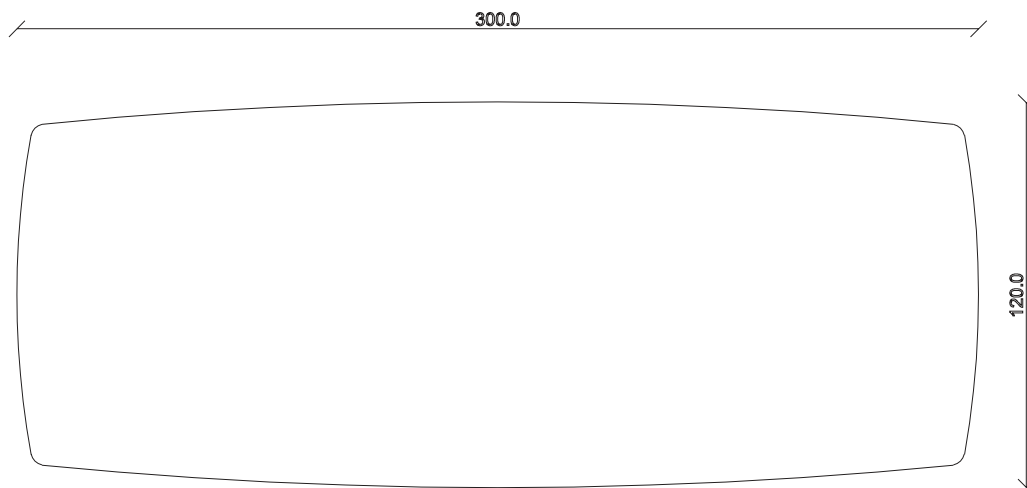

art. T558

L 165 x P 100 x H77 cm

TAVOLO VISTA FRONTALE LATO CORTO
front view of the short side of the table

TAVOLO VISTA FRONTALE LATO LUNGO
front view of the long side of the table

TAVOLO VISTA DALL'ALTO
table top view

art. T098

L 300 x P120 x H 77 cm

TAVOLO VISTA FRONTALE LATO CORTO
front view of the short side of the table

TAVOLO VISTA FRONTALE LATO LUNGO
front view of the long side of the table

TAVOLO VISTA DALL'ALTO
table top view

art. T021

L 240 x P120 x H 77 cm

TAVOLO VISTA FRONTALE LATO CORTO
front view of the short side of the table

TAVOLO VISTA FRONTALE LATO LUNGO
front view of the long side of the table

TAVOLO VISTA DALL'ALTO
table top view

art. T019

L 180 x P90 x H 77 cm

TAVOLO VISTA FRONTALE LATO CORTO
front view of the short side of the table

TAVOLO VISTA FRONTALE LATO LUNGO
front view of the long side of the table

TAVOLO VISTA DALL'ALTO
table top view