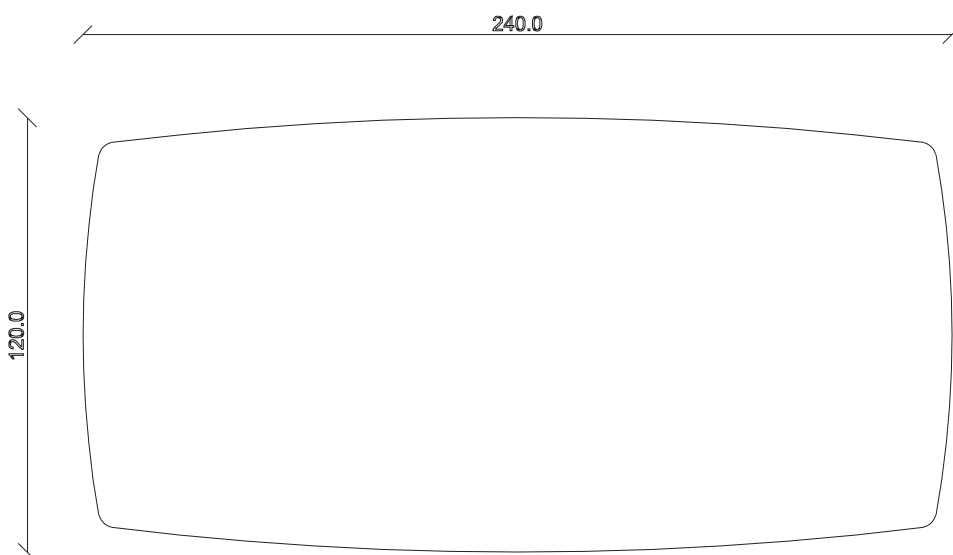

art. T491

L 220 x P110 x H 76 cm

TAVOLO VISTA FRONTALE LATO CORTO
front view of the short side of the table

TAVOLO VISTA FRONTALE LATO LUNGO
front view of the long side of the table

TAVOLO VISTA DALL'ALTO
table top view

art. T016
L 240 x P120 x H 76 cm

TAVOLO VISTA FRONTALE LATO CORTO
front view of the short side of the table

TAVOLO VISTA FRONTALE LATO LUNGO
front view of the long side of the table

TAVOLO VISTA DALL'ALTO
table top view

art. T017

L 300 x P120 x H 76 cm

TAVOLO VISTA FRONTALE LATO CORTO
front view of the short side of the table

TAVOLO VISTA FRONTALE LATO LUNGO
front view of the long side of the table

TAVOLO VISTA DALL'ALTO
table top view

art. T080

L 220 x P110 x H 76 cm

TAVOLO VISTA FRONTALE LATO CORTO
front view of the short side of the table

TAVOLO VISTA FRONTALE LATO LUNGO
front view of the long side of the table

TAVOLO VISTA DALL'ALTO
table top view