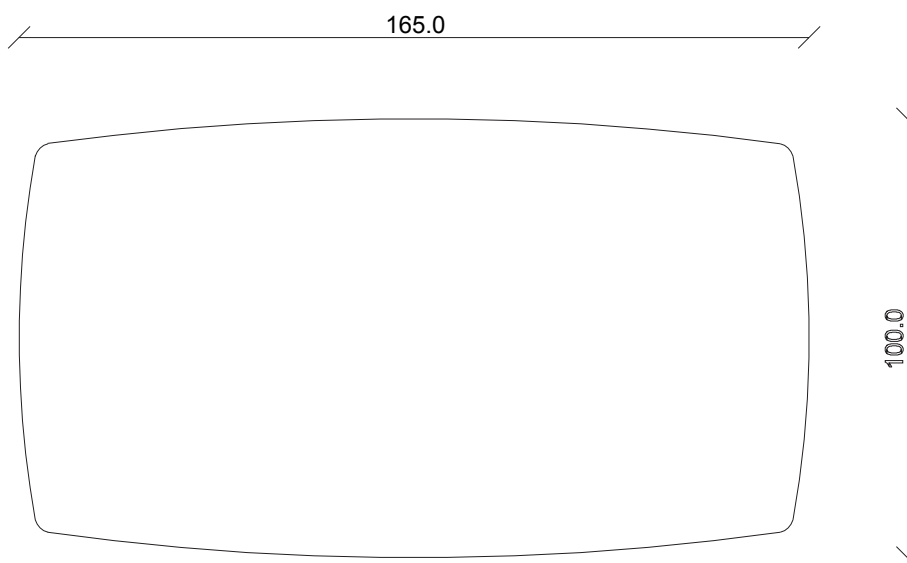

art. T558

L 165 x P 100 x H77 cm

TAVOLO VISTA FRONTALE LATO CORTO
front view of the short side of the table

TAVOLO VISTA FRONTALE LATO LUNGO
front view of the long side of the table

TAVOLO VISTA DALL'ALTO
table top view

art. T098

L 300 x P120 x H 77 cm

TAVOLO VISTA FRONTALE LATO CORTO
front view of the short side of the table

TAVOLO VISTA FRONTALE LATO LUNGO
front view of the long side of the table

TAVOLO VISTA DALL'ALTO
table top view

art. T021

L 240 x P120 x H 77 cm

TAVOLO VISTA FRONTALE LATO CORTO
front view of the short side of the table

TAVOLO VISTA FRONTALE LATO LUNGO
front view of the long side of the table

TAVOLO VISTA DALL'ALTO
table top view

art. T020

L 200 x P100 x H 77 cm

TAVOLO VISTA FRONTALE LATO CORTO
front view of the short side of the table

TAVOLO VISTA FRONTALE LATO LUNGO
front view of the long side of the table

TAVOLO VISTA DALL'ALTO
table top view