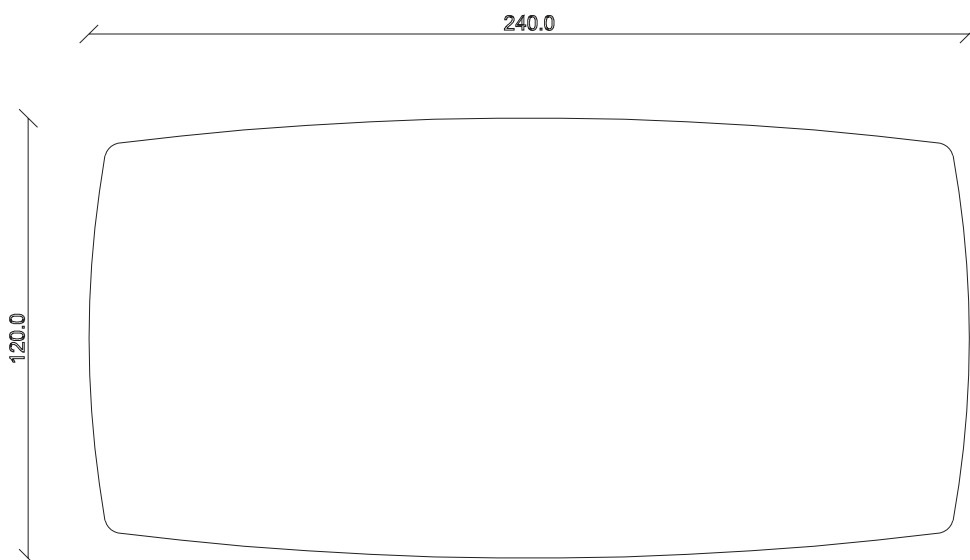

art. T096

L 220 x P110 x H 77 cm

TAVOLO VISTA FRONTALE LATO CORTO
front view of the short side of the table

TAVOLO VISTA FRONTALE LATO LUNGO
front view of the long side of the table

TAVOLO VISTA DALL'ALTO
table top view

art. T097

L 240 x P120 x H 77 cm

TAVOLO VISTA FRONTALE LATO CORTO
front view of the short side of the table

TAVOLO VISTA FRONTALE LATO LUNGO
front view of the long side of the table

TAVOLO VISTA DALL'ALTO
table top view

art. T557
L 165/450 x P100 x H 76 cm

TAVOLO VISTA FRONTALE LATO CORTO
front view of the short side of the table

TAVOLO VISTA FRONTALE LATO LUNGO
front view of the long side of the table

TAVOLO VISTA DALL'ALTO
table top view