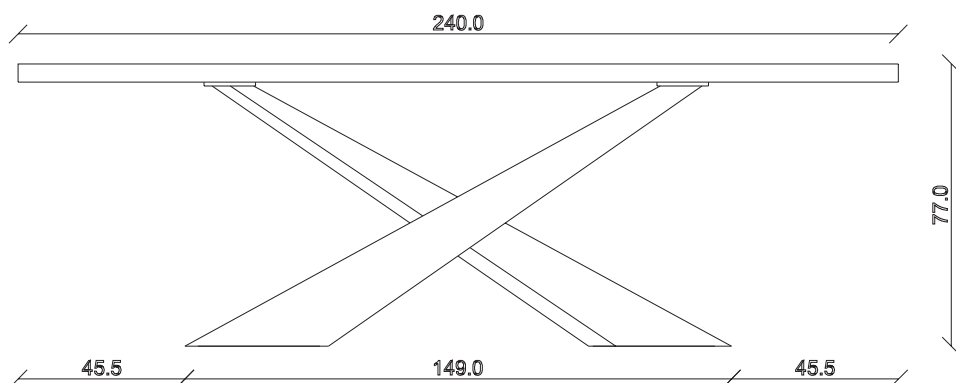

art. T095

L 180 x P100 x H 77 cm

TAVOLO VISTA FRONTALE LATO CORTO
front view of the short side of the table

TAVOLO VISTA FRONTALE LATO LUNGO
front view of the long side of the table

TAVOLO VISTA DALL'ALTO
table top view

art. T096

L 220 x P110 x H 77 cm

TAVOLO VISTA FRONTALE LATO CORTO
front view of the short side of the table

TAVOLO VISTA FRONTALE LATO LUNGO
front view of the long side of the table

TAVOLO VISTA DALL'ALTO
table top view

art. T097

L 240 x P120 x H 77 cm

TAVOLO VISTA FRONTALE LATO CORTO
front view of the short side of the table

TAVOLO VISTA FRONTALE LATO LUNGO
front view of the long side of the table

TAVOLO VISTA DALL'ALTO
table top view

art. T557
L 165/450 x P100 x H 76 cm

TAVOLO VISTA FRONTALE LATO CORTO
front view of the short side of the table

TAVOLO VISTA FRONTALE LATO LUNGO
front view of the long side of the table

TAVOLO VISTA DALL'ALTO
table top view