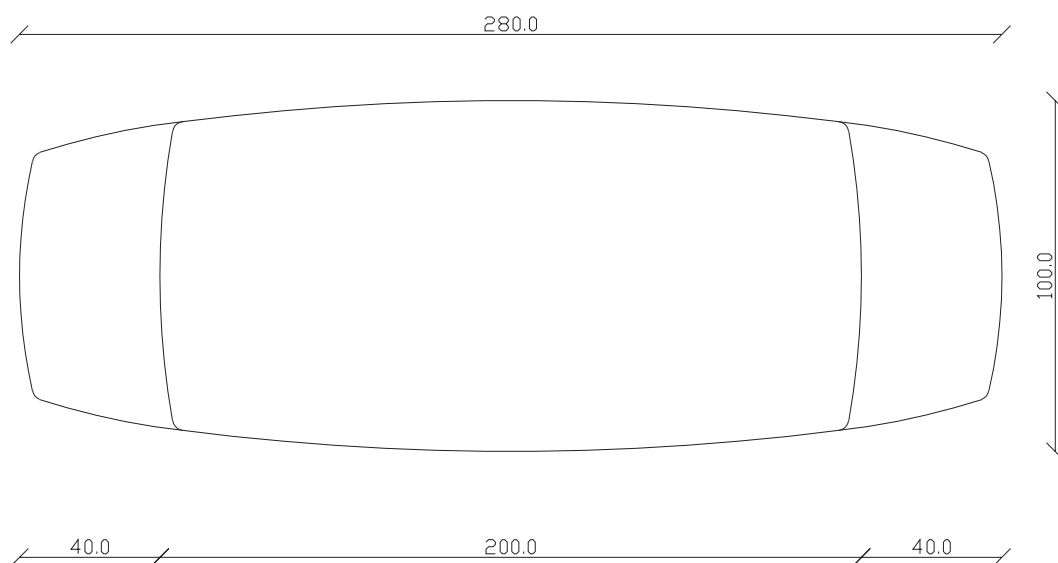

art. T039

L180/260 x P100 x H 76 cm

TAVOLO VISTA FRONTALE LATO CORTO
front view of the short side of the table

TAVOLO VISTA FRONTALE LATO LUNGO
front view of the long side of the table

TAVOLO VISTA DALL'ALTO
table top view

art. T018

L 200/280 x P100 x H 76 cm

TAVOLO VISTA FRONTALE LATO CORTO
front view of the short side of the table

TAVOLO VISTA FRONTALE LATO LUNGO
front view of the long side of the table

TAVOLO VISTA DALL'ALTO
table top view

art. T490

L 180 x P100 x H 76 cm

TAVOLO VISTA FRONTALE LATO CORTO
front view of the short side of the table

TAVOLO VISTA FRONTALE LATO LUNGO
front view of the long side of the table

TAVOLO VISTA DALL'ALTO
table top view