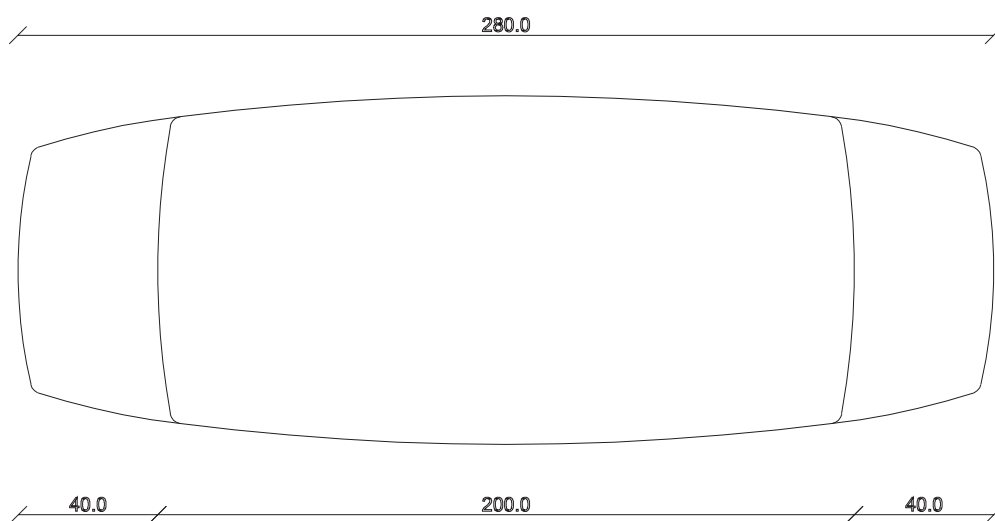

art. T344

L 200/280 x P100 x H 77 cm

TAVOLO VISTA FRONTALE LATO CORTO
front view of the short side of the table

TAVOLO VISTA FRONTALE LATO LUNGO
front view of the long side of the table

TAVOLO VISTA DALL'ALTO
table top view

art. T034

L 160/240 x P90 x H 77 cm

TAVOLO VISTA FRONTALE LATO CORTO
front view of the short side of the table

TAVOLO VISTA FRONTALE LATO LUNGO
front view of the long side of the table

TAVOLO VISTA DALL'ALTO
table top view