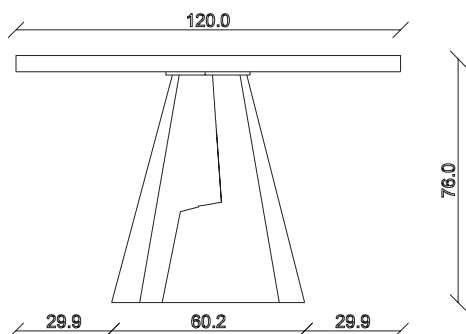

art. T558

L 165 x P 100 x H77 cm

TAVOLO VISTA FRONTALE LATO CORTO
front view of the short side of the table

TAVOLO VISTA FRONTALE LATO LUNGO
front view of the long side of the table

TAVOLO VISTA DALL'ALTO
table top view

art. T098

L 300 x P120 x H 77 cm

TAVOLO VISTA FRONTALE LATO CORTO
front view of the short side of the table

TAVOLO VISTA FRONTALE LATO LUNGO
front view of the long side of the table

TAVOLO VISTA DALL'ALTO
table top view

art. T021

L 240 x P120 x H 77 cm

TAVOLO VISTA FRONTALE LATO CORTO
front view of the short side of the table

TAVOLO VISTA FRONTALE LATO LUNGO
front view of the long side of the table

TAVOLO VISTA DALL'ALTO
table top view

art. T019

L 180 x P90 x H 77 cm

TAVOLO VISTA FRONTALE LATO CORTO
front view of the short side of the table

TAVOLO VISTA FRONTALE LATO LUNGO
front view of the long side of the table

TAVOLO VISTA DALL'ALTO
table top view