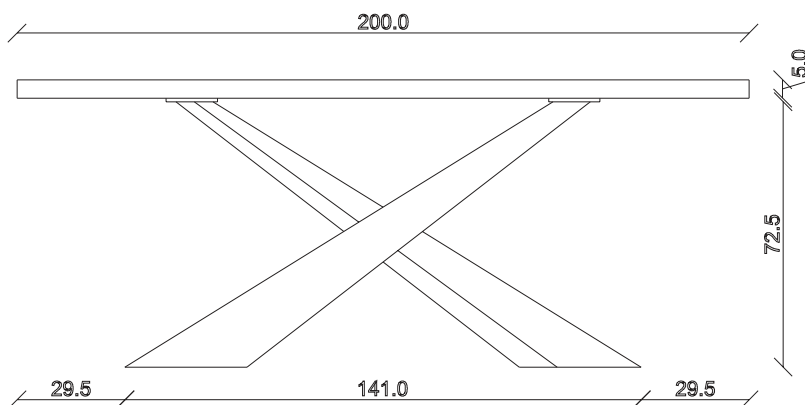

art. T558

L 165 x P 100 x H77 cm

TAVOLO VISTA FRONTALE LATO CORTO
front view of the short side of the table

TAVOLO VISTA FRONTALE LATO LUNGO
front view of the long side of the table

TAVOLO VISTA DALL'ALTO
table top view

art. T021

L 240 x P120 x H 77 cm

TAVOLO VISTA FRONTALE LATO CORTO
front view of the short side of the table

TAVOLO VISTA FRONTALE LATO LUNGO
front view of the long side of the table

TAVOLO VISTA DALL'ALTO
table top view

art. T019

L 180 x P90 x H 77 cm

TAVOLO VISTA FRONTALE LATO CORTO
front view of the short side of the table

TAVOLO VISTA FRONTALE LATO LUNGO
front view of the long side of the table

TAVOLO VISTA DALL'ALTO
table top view

art. T020

L 200 x P100 x H 77 cm

TAVOLO VISTA FRONTALE LATO CORTO
front view of the short side of the table

TAVOLO VISTA FRONTALE LATO LUNGO
front view of the long side of the table

TAVOLO VISTA DALL'ALTO
table top view