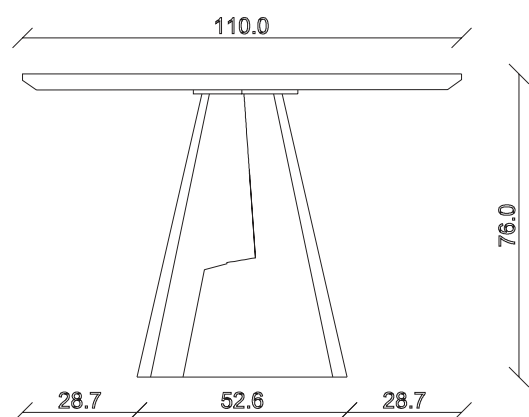

art. T016
L 240 x P120 x H 76 cm

TAVOLO VISTA FRONTALE LATO CORTO
front view of the short side of the table

TAVOLO VISTA FRONTALE LATO LUNGO
front view of the long side of the table

TAVOLO VISTA DALL'ALTO
table top view

art. T017

L 300 x P120 x H 76 cm

TAVOLO VISTA FRONTALE LATO CORTO
front view of the short side of the table

TAVOLO VISTA FRONTALE LATO LUNGO
front view of the long side of the table

TAVOLO VISTA DALL'ALTO
table top view

art. T080

L 220 x P110 x H 76 cm

TAVOLO VISTA FRONTALE LATO CORTO
front view of the short side of the table

TAVOLO VISTA FRONTALE LATO LUNGO
front view of the long side of the table

TAVOLO VISTA DALL'ALTO
table top view

art. T343

L 180/260 x P100 x H 77 cm

TAVOLO VISTA FRONTALE LATO CORTO
front view of the short side of the table

TAVOLO VISTA FRONTALE LATO LUNGO
front view of the long side of the table

TAVOLO VISTA DALL'ALTO
table top view