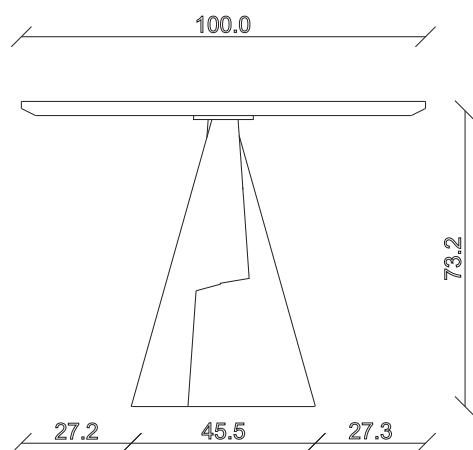

art. T097

L 240 x P120 x H 77 cm

TAVOLO VISTA FRONTALE LATO CORTO
front view of the short side of the table

TAVOLO VISTA FRONTALE LATO LUNGO
front view of the long side of the table

TAVOLO VISTA DALL'ALTO
table top view

art. T557
L 165/450 x P100 x H 76 cm

TAVOLO VISTA FRONTALE LATO CORTO
front view of the short side of the table

TAVOLO VISTA FRONTALE LATO LUNGO
front view of the long side of the table

TAVOLO VISTA DALL'ALTO
table top view

art. T556
L165 x P90 x H 74 cm

TAVOLO VISTA FRONTALE LATO CORTO
front view of the short side of the table

TAVOLO VISTA FRONTALE LATO LUNGO
front view of the long side of the table

TAVOLO VISTA DALL'ALTO
table top view

art. T 560

L 160 x P 90 x H 77 cm

TAVOLO VISTA FRONTALE LATO CORTO
front view of the short side of the table

TAVOLO VISTA FRONTALE LATO LUNGO
front view of the long side of the table

TAVOLO VISTA DALL'ALTO
table top view