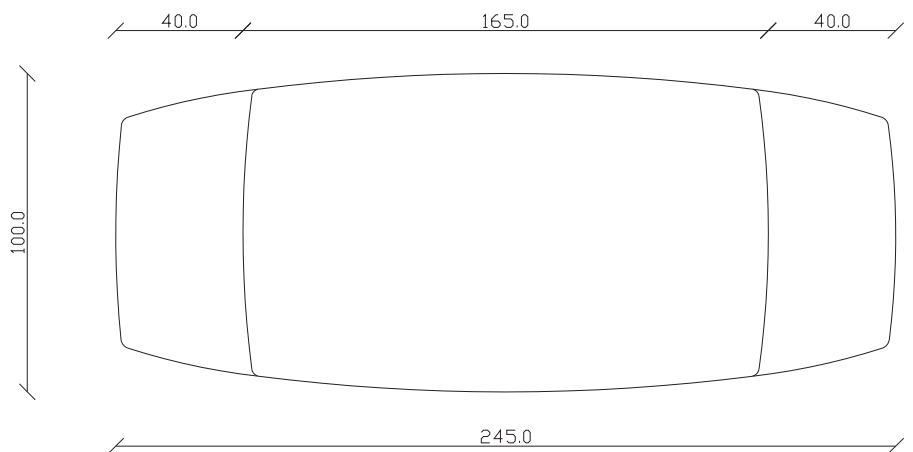

art. T097

L 240 x P120 x H 77 cm

TAVOLO VISTA FRONTALE LATO CORTO
front view of the short side of the table

TAVOLO VISTA FRONTALE LATO LUNGO
front view of the long side of the table

TAVOLO VISTA DALL'ALTO
table top view

art. T557
L 165/450 x P100 x H 76 cm

TAVOLO VISTA FRONTALE LATO CORTO
front view of the short side of the table

TAVOLO VISTA FRONTALE LATO LUNGO
front view of the long side of the table

TAVOLO VISTA DALL'ALTO
table top view

art. T556
L165 x P90 x H 74 cm

TAVOLO VISTA FRONTALE LATO CORTO
front view of the short side of the table

TAVOLO VISTA FRONTALE LATO LUNGO
front view of the long side of the table

TAVOLO VISTA DALL'ALTO
table top view

art. T 560

L 160 x P 90 x H 77 cm

TAVOLO VISTA FRONTALE LATO CORTO
front view of the short side of the table

TAVOLO VISTA FRONTALE LATO LUNGO
front view of the long side of the table

TAVOLO VISTA DALL'ALTO
table top view