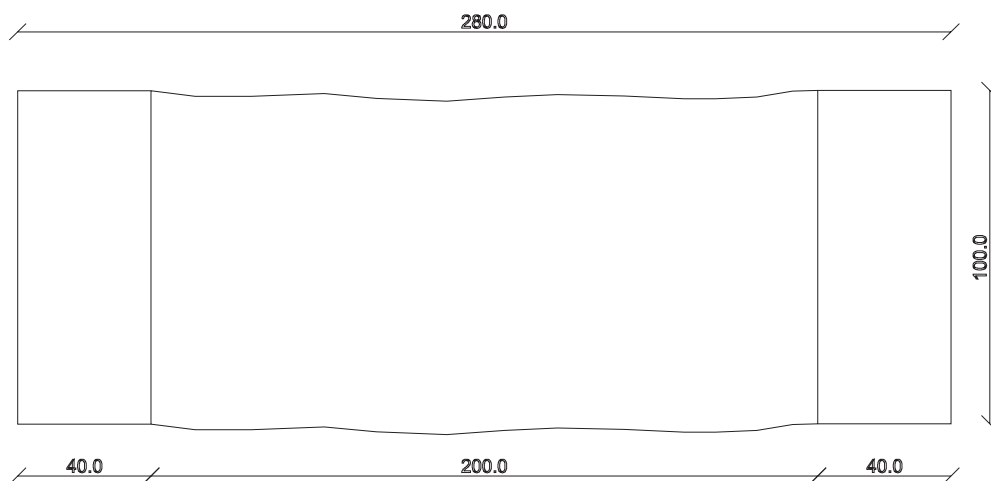

art. T023

L 180/260 x P90 x H 77 cm

TAVOLO VISTA FRONTALE LATO CORTO
front view of the short side of the table

TAVOLO VISTA FRONTALE LATO LUNGO
front view of the long side of the table

TAVOLO VISTA DALL'ALTO
table top view

art. T024

L 200/280 x P100 x H 77 cm

TAVOLO VISTA FRONTALE LATO CORTO
front view of the short side of the table

TAVOLO VISTA FRONTALE LATO LUNGO
front view of the long side of the table

TAVOLO VISTA DALL'ALTO
table top view

art. T095

L 180 x P100 x H 77 cm

TAVOLO VISTA FRONTALE LATO CORTO
front view of the short side of the table

TAVOLO VISTA FRONTALE LATO LUNGO
front view of the long side of the table

TAVOLO VISTA DALL'ALTO
table top view