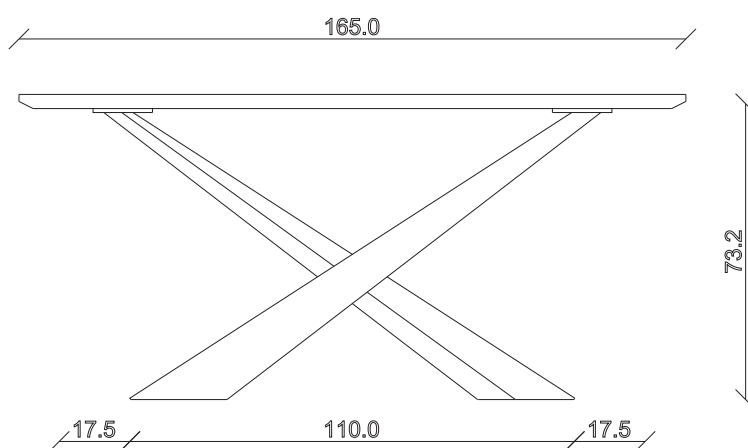

art. T097

L 240 x P120 x H 77 cm

TAVOLO VISTA FRONTALE LATO CORTO
front view of the short side of the table

TAVOLO VISTA FRONTALE LATO LUNGO
front view of the long side of the table

TAVOLO VISTA DALL'ALTO
table top view

art. T557
L 165/450 x P100 x H 76 cm

TAVOLO VISTA FRONTALE LATO CORTO
front view of the short side of the table

TAVOLO VISTA FRONTALE LATO LUNGO
front view of the long side of the table

TAVOLO VISTA DALL'ALTO
table top view

art. T556
L165 x P90 x H 74 cm

TAVOLO VISTA FRONTALE LATO CORTO
front view of the short side of the table

TAVOLO VISTA FRONTALE LATO LUNGO
front view of the long side of the table

TAVOLO VISTA DALL'ALTO
table top view

art. T 560

L 160 x P 90 x H 77 cm

TAVOLO VISTA FRONTALE LATO CORTO
front view of the short side of the table

TAVOLO VISTA FRONTALE LATO LUNGO
front view of the long side of the table

TAVOLO VISTA DALL'ALTO
table top view