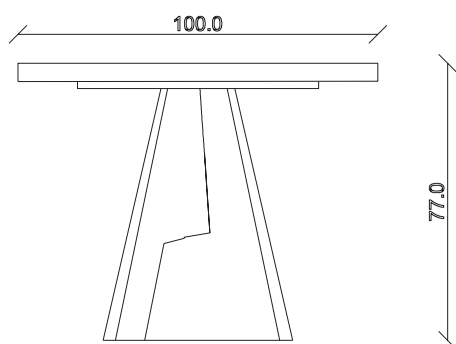

art. T557
L 165/450 x P100 x H 76 cm

TAVOLO VISTA FRONTALE LATO CORTO
front view of the short side of the table

TAVOLO VISTA FRONTALE LATO LUNGO
front view of the long side of the table

TAVOLO VISTA DALL'ALTO
table top view

art. T556
L165 x P90 x H 74 cm

TAVOLO VISTA FRONTALE LATO CORTO
front view of the short side of the table

TAVOLO VISTA FRONTALE LATO LUNGO
front view of the long side of the table

TAVOLO VISTA DALL'ALTO
table top view

art. T 560

L 160 x P 90 x H 77 cm

TAVOLO VISTA FRONTALE LATO CORTO
front view of the short side of the table

TAVOLO VISTA FRONTALE LATO LUNGO
front view of the long side of the table

TAVOLO VISTA DALL'ALTO
table top view

art. T 559

L 165/245 x P 100 x H 77 cm

TAVOLO VISTA FRONTALE LATO CORTO
front view of the short side of the table

TAVOLO VISTA FRONTALE LATO LUNGO
front view of the long side of the table

TAVOLO VISTA DALL'ALTO
table top view