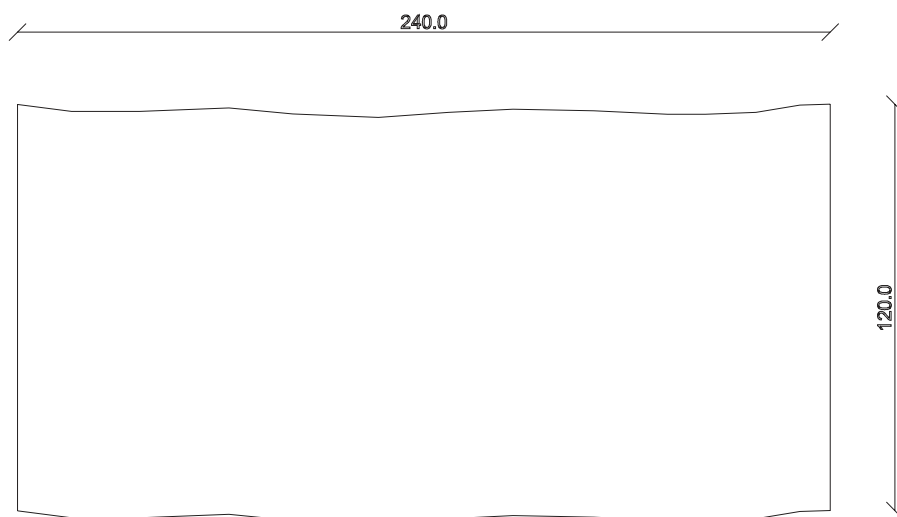

art. T558

L 165 x P 100 x H77 cm

TAVOLO VISTA FRONTALE LATO CORTO
front view of the short side of the table

TAVOLO VISTA FRONTALE LATO LUNGO
front view of the long side of the table

TAVOLO VISTA DALL'ALTO
table top view

art. T021

L 240 x P120 x H 77 cm

TAVOLO VISTA FRONTALE LATO CORTO
front view of the short side of the table

TAVOLO VISTA FRONTALE LATO LUNGO
front view of the long side of the table

TAVOLO VISTA DALL'ALTO
table top view

art. T019

L 180 x P90 x H 77 cm

TAVOLO VISTA FRONTALE LATO CORTO
front view of the short side of the table

TAVOLO VISTA FRONTALE LATO LUNGO
front view of the long side of the table

TAVOLO VISTA DALL'ALTO
table top view

art. T020

L 200 x P100 x H 77 cm

TAVOLO VISTA FRONTALE LATO CORTO
front view of the short side of the table

TAVOLO VISTA FRONTALE LATO LUNGO
front view of the long side of the table

TAVOLO VISTA DALL'ALTO
table top view