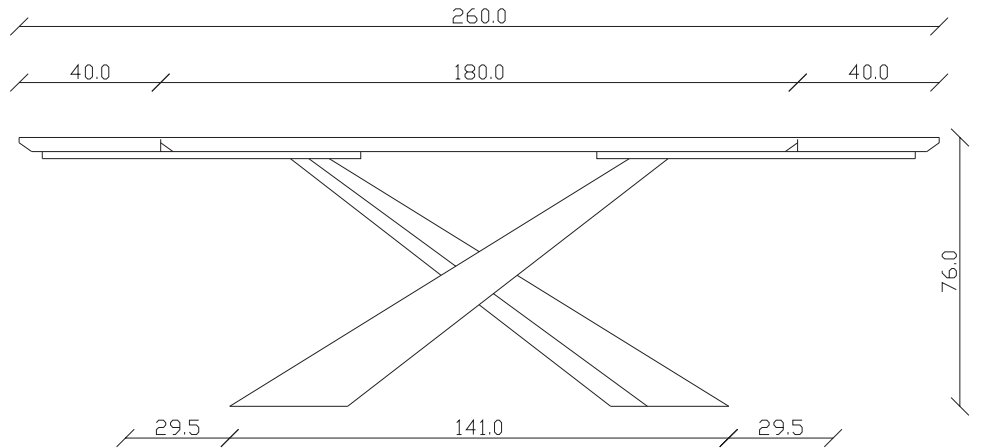

art. T020

L 200 x P100 x H 77 cm

TAVOLO VISTA FRONTALE LATO CORTO
front view of the short side of the table

TAVOLO VISTA FRONTALE LATO LUNGO
front view of the long side of the table

TAVOLO VISTA DALL'ALTO
table top view

art. T022

L 300 x P120 x H 77 cm

TAVOLO VISTA FRONTALE LATO CORTO
front view of the short side of the table

TAVOLO VISTA FRONTALE LATO LUNGO
front view of the long side of the table

TAVOLO VISTA DALL'ALTO
table top view

art. T039

L180/260 x P100 x H 76 cm

TAVOLO VISTA FRONTALE LATO CORTO
front view of the short side of the table

TAVOLO VISTA FRONTALE LATO LUNGO
front view of the long side of the table

TAVOLO VISTA DALL'ALTO
table top view

art. T018

L 200/280 x P100 x H 76 cm

TAVOLO VISTA FRONTALE LATO CORTO
front view of the short side of the table

TAVOLO VISTA FRONTALE LATO LUNGO
front view of the long side of the table

TAVOLO VISTA DALL'ALTO
table top view