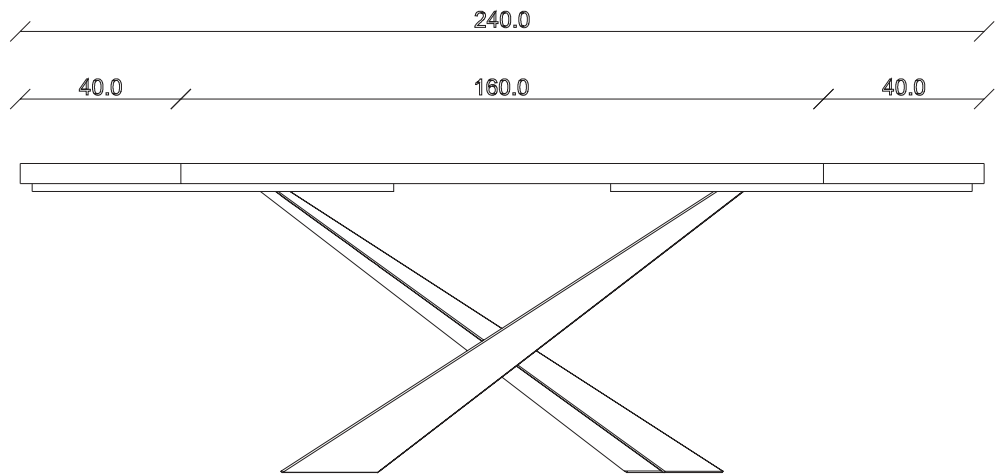

art. T343

L 180/260 x P100 x H 77 cm

TAVOLO VISTA FRONTALE LATO CORTO
front view of the short side of the table

TAVOLO VISTA FRONTALE LATO LUNGO
front view of the long side of the table

TAVOLO VISTA DALL'ALTO
table top view

art. T344

L 200/280 x P100 x H 77 cm

TAVOLO VISTA FRONTALE LATO CORTO
front view of the short side of the table

TAVOLO VISTA FRONTALE LATO LUNGO
front view of the long side of the table

TAVOLO VISTA DALL'ALTO
table top view

art. T034

L 160/240 x P90 x H 77 cm

TAVOLO VISTA FRONTALE LATO CORTO
front view of the short side of the table

TAVOLO VISTA FRONTALE LATO LUNGO
front view of the long side of the table

TAVOLO VISTA DALL'ALTO
table top view