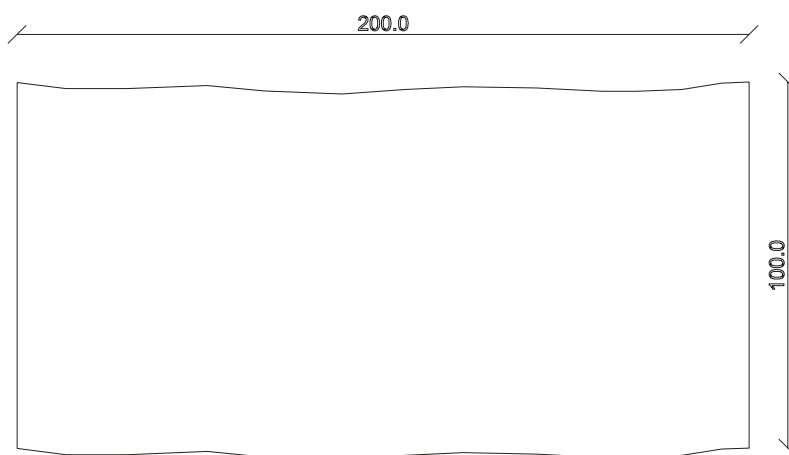

art. T019

L 180 x P90 x H 77 cm

TAVOLO VISTA FRONTALE LATO CORTO
front view of the short side of the table

TAVOLO VISTA FRONTALE LATO LUNGO
front view of the long side of the table

TAVOLO VISTA DALL'ALTO
table top view

art. T020

L 200 x P100 x H 77 cm

TAVOLO VISTA FRONTALE LATO CORTO
front view of the short side of the table

TAVOLO VISTA FRONTALE LATO LUNGO
front view of the long side of the table

TAVOLO VISTA DALL'ALTO
table top view

art. T022

L 300 x P120 x H 77 cm

TAVOLO VISTA FRONTALE LATO CORTO
front view of the short side of the table

TAVOLO VISTA FRONTALE LATO LUNGO
front view of the long side of the table

TAVOLO VISTA DALL'ALTO
table top view