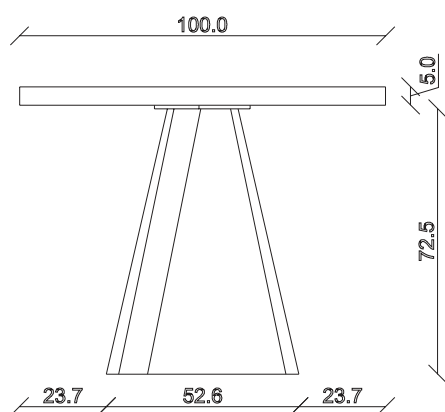

art. T558

L 165 x P 100 x H77 cm

TAVOLO VISTA FRONTALE LATO CORTO
front view of the short side of the table

TAVOLO VISTA FRONTALE LATO LUNGO
front view of the long side of the table

TAVOLO VISTA DALL'ALTO
table top view

art. T021

L 240 x P120 x H 77 cm

TAVOLO VISTA FRONTALE LATO CORTO
front view of the short side of the table

TAVOLO VISTA FRONTALE LATO LUNGO
front view of the long side of the table

TAVOLO VISTA DALL'ALTO
table top view

art. T019

L 180 x P90 x H 77 cm

TAVOLO VISTA FRONTALE LATO CORTO
front view of the short side of the table

TAVOLO VISTA FRONTALE LATO LUNGO
front view of the long side of the table

TAVOLO VISTA DALL'ALTO
table top view

art. T020

L 200 x P100 x H 77 cm

TAVOLO VISTA FRONTALE LATO CORTO
front view of the short side of the table

TAVOLO VISTA FRONTALE LATO LUNGO
front view of the long side of the table

TAVOLO VISTA DALL'ALTO
table top view