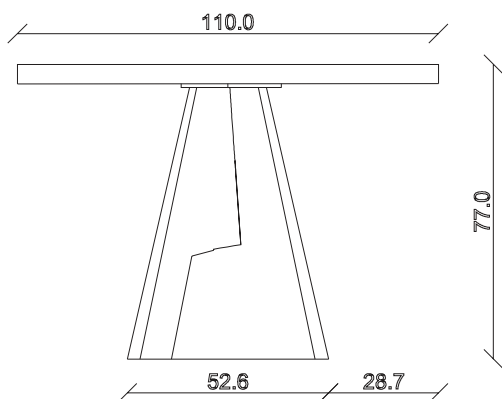

art. T023

L 180/260 x P90 x H 77 cm

TAVOLO VISTA FRONTALE LATO CORTO
front view of the short side of the table

TAVOLO VISTA FRONTALE LATO LUNGO
front view of the long side of the table

TAVOLO VISTA DALL'ALTO
table top view

art. T024

L 200/280 x P100 x H 77 cm

TAVOLO VISTA FRONTALE LATO CORTO
front view of the short side of the table

TAVOLO VISTA FRONTALE LATO LUNGO
front view of the long side of the table

TAVOLO VISTA DALL'ALTO
table top view

art. T095

L 180 x P100 x H 77 cm

TAVOLO VISTA FRONTALE LATO CORTO
front view of the short side of the table

TAVOLO VISTA FRONTALE LATO LUNGO
front view of the long side of the table

TAVOLO VISTA DALL'ALTO
table top view

art. T096

L 220 x P110 x H 77 cm

TAVOLO VISTA FRONTALE LATO CORTO
front view of the short side of the table

TAVOLO VISTA FRONTALE LATO LUNGO
front view of the long side of the table

TAVOLO VISTA DALL'ALTO
table top view