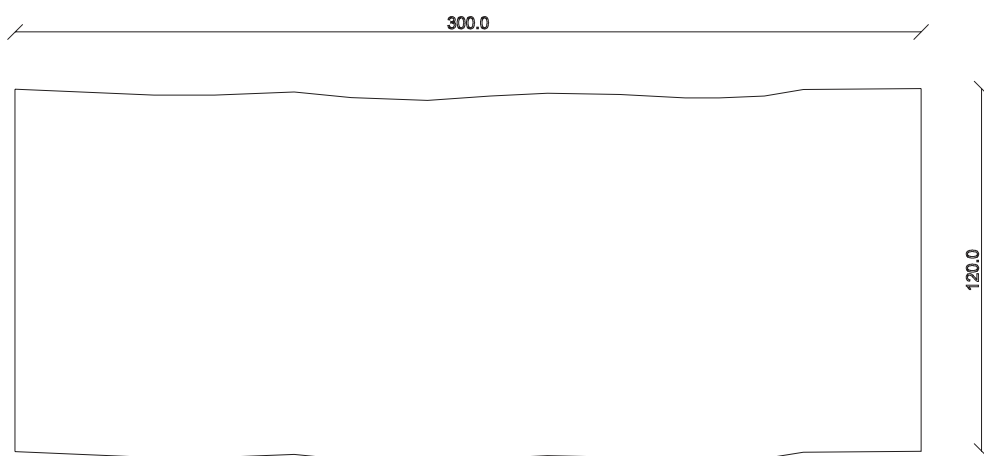

art. T020

L 200 x P100 x H 77 cm

TAVOLO VISTA FRONTALE LATO CORTO
front view of the short side of the table

TAVOLO VISTA FRONTALE LATO LUNGO
front view of the long side of the table

TAVOLO VISTA DALL'ALTO
table top view

art. T022

L 300 x P120 x H 77 cm

TAVOLO VISTA FRONTALE LATO CORTO
front view of the short side of the table

TAVOLO VISTA FRONTALE LATO LUNGO
front view of the long side of the table

TAVOLO VISTA DALL'ALTO
table top view

art. T039

L180/260 x P100 x H 76 cm

TAVOLO VISTA FRONTALE LATO CORTO
front view of the short side of the table

TAVOLO VISTA FRONTALE LATO LUNGO
front view of the long side of the table

TAVOLO VISTA DALL'ALTO
table top view

art. T018

L 200/280 x P100 x H 76 cm

TAVOLO VISTA FRONTALE LATO CORTO
front view of the short side of the table

TAVOLO VISTA FRONTALE LATO LUNGO
front view of the long side of the table

TAVOLO VISTA DALL'ALTO
table top view