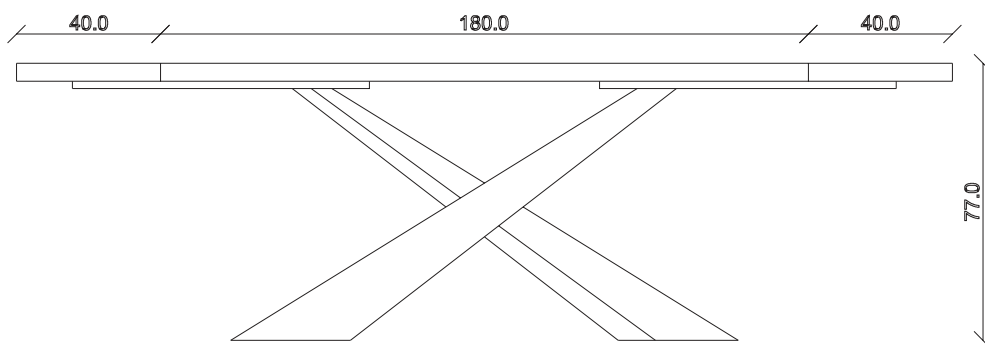

art. T017

L 300 x P120 x H 76 cm

TAVOLO VISTA FRONTALE LATO CORTO
front view of the short side of the table

TAVOLO VISTA FRONTALE LATO LUNGO
front view of the long side of the table

TAVOLO VISTA DALL'ALTO
table top view

art. T080

L 220 x P110 x H 76 cm

TAVOLO VISTA FRONTALE LATO CORTO
front view of the short side of the table

TAVOLO VISTA FRONTALE LATO LUNGO
front view of the long side of the table

TAVOLO VISTA DALL'ALTO
table top view

art. T343

L 180/260 x P100 x H 77 cm

TAVOLO VISTA FRONTALE LATO CORTO
front view of the short side of the table

TAVOLO VISTA FRONTALE LATO LUNGO
front view of the long side of the table

TAVOLO VISTA DALL'ALTO
table top view