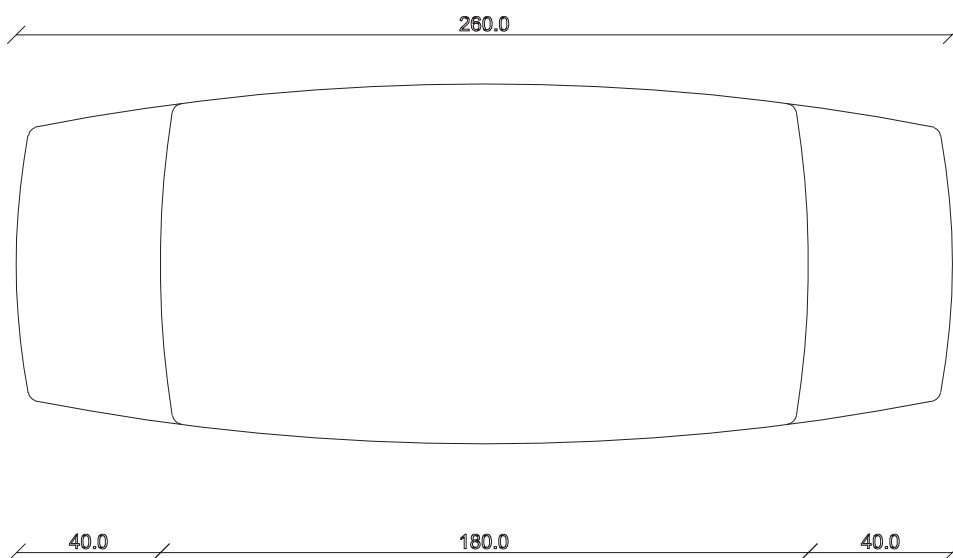

art. T080

L 220 x P110 x H 76 cm

TAVOLO VISTA FRONTALE LATO CORTO
front view of the short side of the table

TAVOLO VISTA FRONTALE LATO LUNGO
front view of the long side of the table

TAVOLO VISTA DALL'ALTO
table top view

art. T343

L 180/260 x P100 x H 77 cm

TAVOLO VISTA FRONTALE LATO CORTO
front view of the short side of the table

TAVOLO VISTA FRONTALE LATO LUNGO
front view of the long side of the table

TAVOLO VISTA DALL'ALTO
table top view

art. T344

L 200/280 x P100 x H 77 cm

TAVOLO VISTA FRONTALE LATO CORTO
front view of the short side of the table

TAVOLO VISTA FRONTALE LATO LUNGO
front view of the long side of the table

TAVOLO VISTA DALL'ALTO
table top view