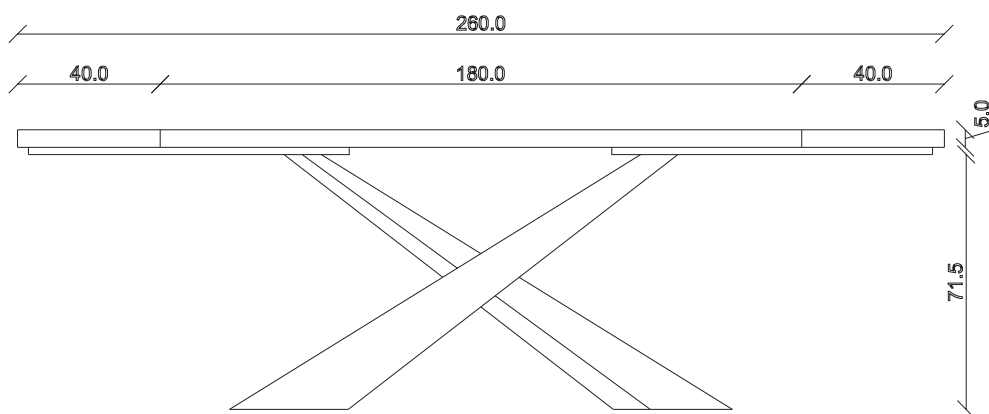

art. T034

L 160/240 x P90 x H 77 cm

TAVOLO VISTA FRONTALE LATO CORTO
front view of the short side of the table

TAVOLO VISTA FRONTALE LATO LUNGO
front view of the long side of the table

TAVOLO VISTA DALL'ALTO
table top view

art. T023

L 180/260 x P90 x H 77 cm

TAVOLO VISTA FRONTALE LATO CORTO
front view of the short side of the table

TAVOLO VISTA FRONTALE LATO LUNGO
front view of the long side of the table

TAVOLO VISTA DALL'ALTO
table top view