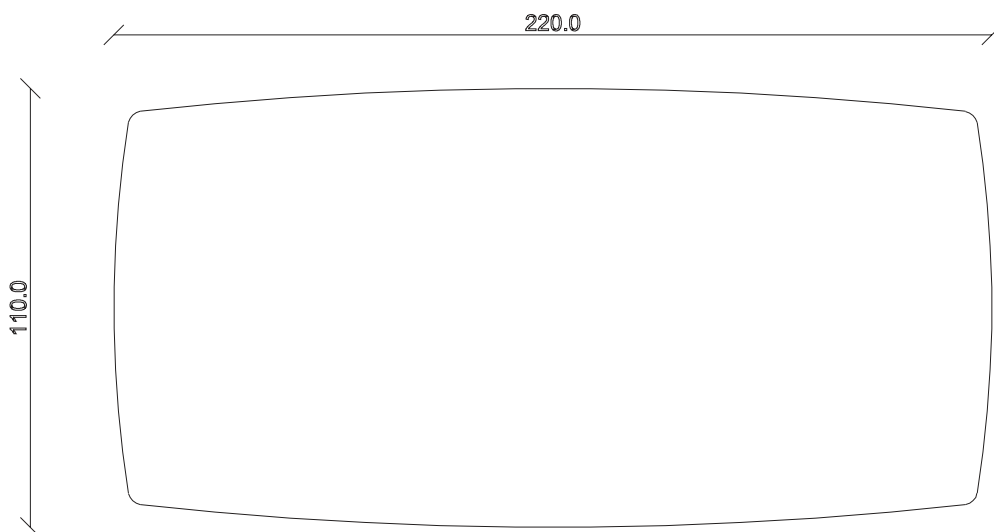

art. T490

L 180 x P100 x H 76 cm

TAVOLO VISTA FRONTALE LATO CORTO
front view of the short side of the table

TAVOLO VISTA FRONTALE LATO LUNGO
front view of the long side of the table

TAVOLO VISTA DALL'ALTO
table top view

art. T491

L 220 x P110 x H 76 cm

TAVOLO VISTA FRONTALE LATO CORTO
front view of the short side of the table

TAVOLO VISTA FRONTALE LATO LUNGO
front view of the long side of the table

TAVOLO VISTA DALL'ALTO
table top view

art. T016
L 240 x P120 x H 76 cm

TAVOLO VISTA FRONTALE LATO CORTO
front view of the short side of the table

TAVOLO VISTA FRONTALE LATO LUNGO
front view of the long side of the table

TAVOLO VISTA DALL'ALTO
table top view