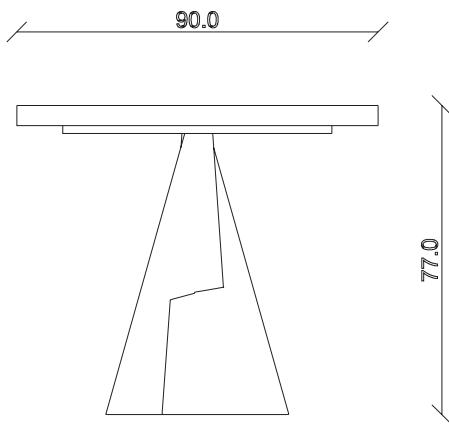

art. T343

L 180/260 x P100 x H 77 cm

TAVOLO VISTA FRONTALE LATO CORTO
front view of the short side of the table

TAVOLO VISTA FRONTALE LATO LUNGO
front view of the long side of the table

TAVOLO VISTA DALL'ALTO
table top view

art. T344

L 200/280 x P100 x H 77 cm

TAVOLO VISTA FRONTALE LATO CORTO
front view of the short side of the table

TAVOLO VISTA FRONTALE LATO LUNGO
front view of the long side of the table

TAVOLO VISTA DALL'ALTO
table top view

art. T034

L 160/240 x P90 x H 77 cm

TAVOLO VISTA FRONTALE LATO CORTO
front view of the short side of the table

TAVOLO VISTA FRONTALE LATO LUNGO
front view of the long side of the table

TAVOLO VISTA DALL'ALTO
table top view

art. T023

L 180/260 x P90 x H 77 cm

TAVOLO VISTA FRONTALE LATO CORTO
front view of the short side of the table

TAVOLO VISTA FRONTALE LATO LUNGO
front view of the long side of the table

TAVOLO VISTA DALL'ALTO
table top view