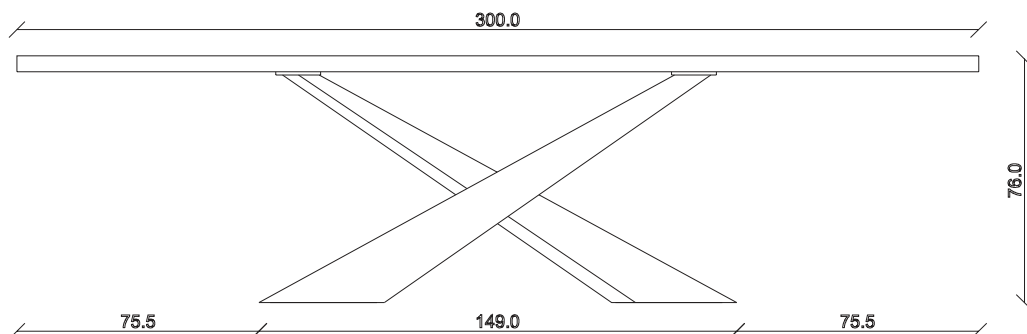

art. T558

L 165 x P 100 x H77 cm

TAVOLO VISTA FRONTALE LATO CORTO
front view of the short side of the table

TAVOLO VISTA FRONTALE LATO LUNGO
front view of the long side of the table

TAVOLO VISTA DALL'ALTO
table top view

art. T098

L 300 x P120 x H 77 cm

TAVOLO VISTA FRONTALE LATO CORTO
front view of the short side of the table

TAVOLO VISTA FRONTALE LATO LUNGO
front view of the long side of the table

TAVOLO VISTA DALL'ALTO
table top view

art. T021

L 240 x P120 x H 77 cm

TAVOLO VISTA FRONTALE LATO CORTO
front view of the short side of the table

TAVOLO VISTA FRONTALE LATO LUNGO
front view of the long side of the table

TAVOLO VISTA DALL'ALTO
table top view

art. T019

L 180 x P90 x H 77 cm

TAVOLO VISTA FRONTALE LATO CORTO
front view of the short side of the table

TAVOLO VISTA FRONTALE LATO LUNGO
front view of the long side of the table

TAVOLO VISTA DALL'ALTO
table top view