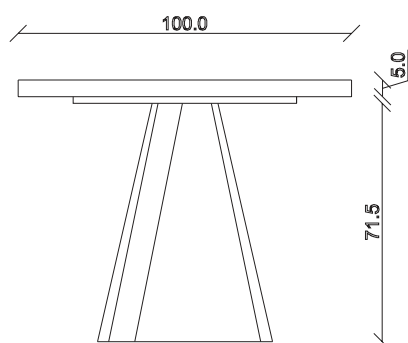

art. T034

L 160/240 x P90 x H 77 cm

TAVOLO VISTA FRONTALE LATO CORTO
front view of the short side of the table

TAVOLO VISTA FRONTALE LATO LUNGO
front view of the long side of the table

TAVOLO VISTA DALL'ALTO
table top view

art. T023

L 180/260 x P90 x H 77 cm

TAVOLO VISTA FRONTALE LATO CORTO
front view of the short side of the table

TAVOLO VISTA FRONTALE LATO LUNGO
front view of the long side of the table

TAVOLO VISTA DALL'ALTO
table top view

art. T024

L 200/280 x P100 x H 77 cm

TAVOLO VISTA FRONTALE LATO CORTO
front view of the short side of the table

TAVOLO VISTA FRONTALE LATO LUNGO
front view of the long side of the table

TAVOLO VISTA DALL'ALTO
table top view

art. T095

L 180 x P100 x H 77 cm

TAVOLO VISTA FRONTALE LATO CORTO
front view of the short side of the table

TAVOLO VISTA FRONTALE LATO LUNGO
front view of the long side of the table

TAVOLO VISTA DALL'ALTO
table top view