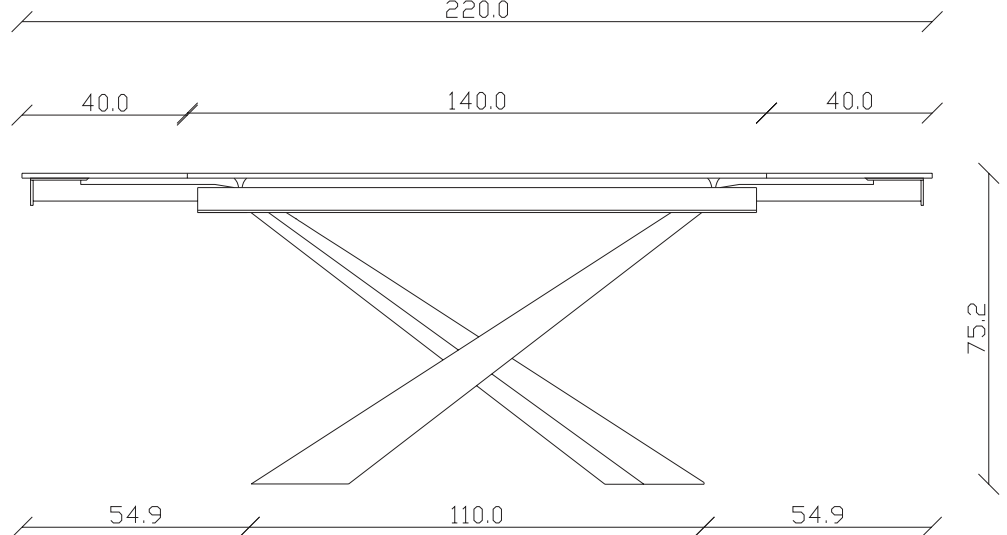

art. T050

L180/260 x P90 x H 75 cm

TAVOLO VISTA FRONTALE LATO CORTO
front view of the short side of the table

TAVOLO VISTA FRONTALE LATO LUNGO
front view of the long side of the table

TAVOLO VISTA DALL'ALTO
table top view

art. T051

L200/280 x P100 x H 75 cm

TAVOLO VISTA FRONTALE LATO CORTO
front view of the short side of the table

TAVOLO VISTA FRONTALE LATO LUNGO
front view of the long side of the table

TAVOLO VISTA DALL'ALTO
table top view

art. T042

L140/220 x P90 x H 75 cm

TAVOLO VISTA FRONTALE LATO CORTO
front view of the short side of the table

TAVOLO VISTA FRONTALE LATO LUNGO
front view of the long side of the table

TAVOLO VISTA DALL'ALTO
table top view

art. T043

L160/240 x P90 x H 75 cm

TAVOLO VISTA FRONTALE LATO CORTO
front view of the short side of the table

TAVOLO VISTA FRONTALE LATO LUNGO
front view of the long side of the table

TAVOLO VISTA DALL'ALTO
table top view