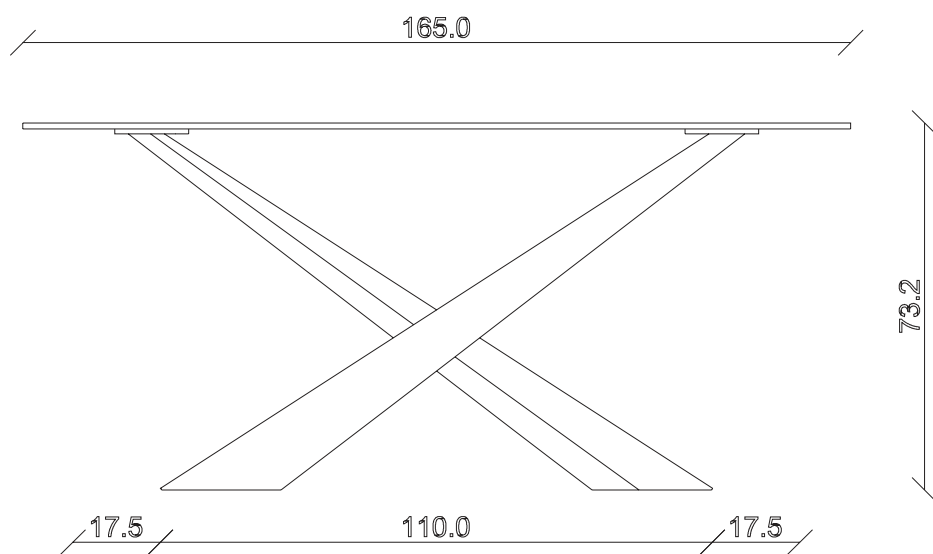

art. T045

L200/280 x P100 x H 75 cm

TAVOLO VISTA FRONTALE LATO CORTO
front view of the short side of the table

TAVOLO VISTA FRONTALE LATO LUNGO
front view of the long side of the table

TAVOLO VISTA DALL'ALTO
table top view

art. T046

L145 x P90 x H 74 cm

TAVOLO VISTA FRONTALE LATO CORTO
front view of the short side of the table

TAVOLO VISTA FRONTALE LATO LUNGO
front view of the long side of the table

TAVOLO VISTA DALL'ALTO
table top view

art. T047

L165 x P90 x H 74 cm

TAVOLO VISTA FRONTALE LATO CORTO
front view of the short side of the table

TAVOLO VISTA FRONTALE LATO LUNGO
front view of the long side of the table

TAVOLO VISTA DALL'ALTO
table top view

art. T090

L180 x P90 x H 74 cm

TAVOLO VISTA FRONTALE LATO CORTO
front view of the short side of the table

TAVOLO VISTA FRONTALE LATO LUNGO
front view of the long side of the table

TAVOLO VISTA DALL'ALTO
table top view