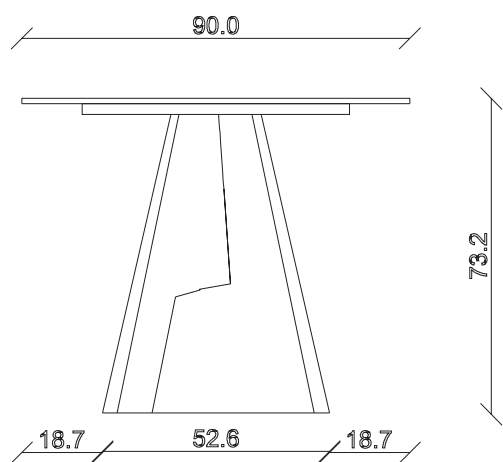

art. T009

L300 x P120 x H 75 cm

TAVOLO VISTA FRONTALE LATO CORTO
front view of the short side of the table

TAVOLO VISTA FRONTALE LATO LUNGO
front view of the long side of the table

TAVOLO VISTA DALL'ALTO
table top view

art. T041

L 160 x P90 x H 74 cm

TAVOLO VISTA FRONTALE LATO CORTO
front view of the short side of the table

TAVOLO VISTA FRONTALE LATO LUNGO
front view of the long side of the table

TAVOLO VISTA DALL'ALTO
table top view

art. T003
L 180 x P90 x H 74 cm

TAVOLO VISTA FRONTALE LATO CORTO
front view of the short side of the table

TAVOLO VISTA FRONTALE LATO LUNGO
front view of the long side of the table

TAVOLO VISTA DALL'ALTO
table top view

art. T004

L 200 x P100 x H 74 cm

TAVOLO VISTA FRONTALE LATO CORTO
front view of the short side of the table

TAVOLO VISTA FRONTALE LATO LUNGO
front view of the long side of the table

TAVOLO VISTA DALL'ALTO
table top view