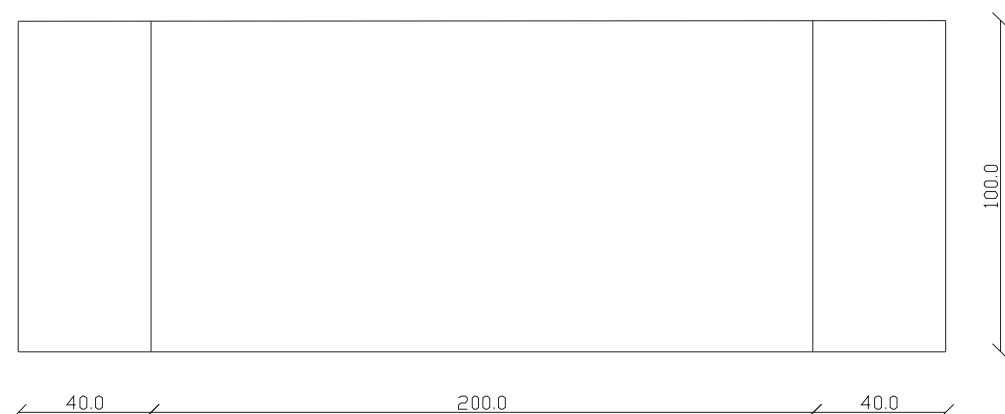

art. T045

L200/280 x P100 x H 75 cm

TAVOLO VISTA FRONTALE LATO CORTO
front view of the short side of the table

TAVOLO VISTA FRONTALE LATO LUNGO
front view of the long side of the table

TAVOLO VISTA DALL'ALTO
table top view

art. T046

L145 x P90 x H 74 cm

TAVOLO VISTA FRONTALE LATO CORTO
front view of the short side of the table

TAVOLO VISTA FRONTALE LATO LUNGO
front view of the long side of the table

TAVOLO VISTA DALL'ALTO
table top view