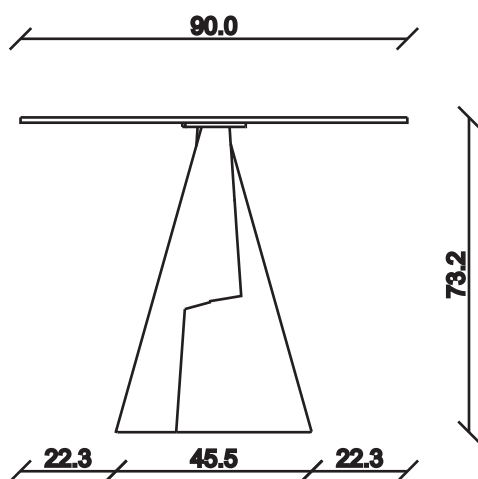

art. T004

L 200 x P100 x H 74 cm

TAVOLO VISTA FRONTALE LATO CORTO
front view of the short side of the table

TAVOLO VISTA FRONTALE LATO LUNGO
front view of the long side of the table

TAVOLO VISTA DALL'ALTO
table top view

art. T005
L 240 x P120 x H 74 cm

TAVOLO VISTA FRONTALE LATO CORTO
front view of the short side of the table

TAVOLO VISTA FRONTALE LATO LUNGO
front view of the long side of the table

TAVOLO VISTA DALL'ALTO
table top view

art. T006
L 300 x P120 x H 74 cm

TAVOLO VISTA FRONTALE LATO CORTO
front view of the short side of the table

TAVOLO VISTA FRONTALE LATO LUNGO
front view of the long side of the table

TAVOLO VISTA DALL'ALTO
table top view

art. T040

L 140 x P90 x H 74 cm

TAVOLO VISTA FRONTALE LATO CORTO
front view of the short side of the table

TAVOLO VISTA FRONTALE LATO LUNGO
front view of the long side of the table

TAVOLO VISTA DALL'ALTO
table top view