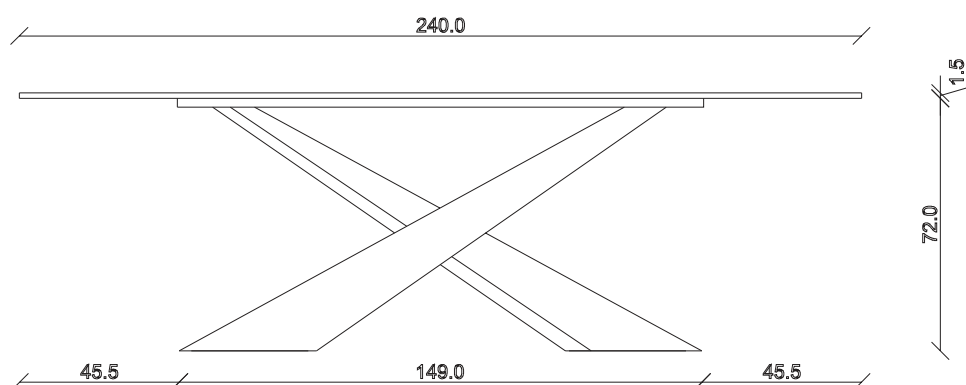

art. T090

L180 x P90 x H 74 cm

TAVOLO VISTA FRONTALE LATO CORTO
front view of the short side of the table

TAVOLO VISTA FRONTALE LATO LUNGO
front view of the long side of the table

TAVOLO VISTA DALL'ALTO
table top view

art. T007

L220 x 110 x H 74 cm

TAVOLO VISTA FRONTALE LATO CORTO
front view of the short side of the table

TAVOLO VISTA FRONTALE LATO LUNGO
front view of the long side of the table

TAVOLO VISTA DALL'ALTO
table top view

art. T008

L240 x 120 x H 74 cm

TAVOLO VISTA FRONTALE LATO CORTO
front view of the short side of the table

TAVOLO VISTA FRONTALE LATO LUNGO
front view of the long side of the table

TAVOLO VISTA DALL'ALTO
table top view

art. T009

L300 x P120 x H 75 cm

TAVOLO VISTA FRONTALE LATO CORTO
front view of the short side of the table

TAVOLO VISTA FRONTALE LATO LUNGO
front view of the long side of the table

TAVOLO VISTA DALL'ALTO
table top view