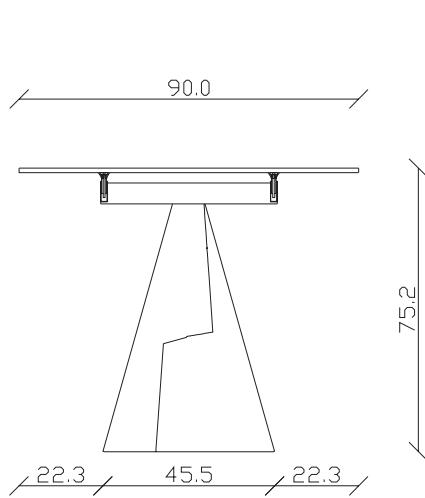

art. T048

L145/225 x P90 x H 75 cm

TAVOLO VISTA FRONTALE LATO CORTO
front view of the short side of the table

TAVOLO VISTA FRONTALE LATO LUNGO
front view of the long side of the table

TAVOLO VISTA DALL'ALTO
table top view

art. T049

L165/245 x P90 x H 75 cm

TAVOLO VISTA FRONTALE LATO CORTO
front view of the short side of the table

TAVOLO VISTA FRONTALE LATO LUNGO
front view of the long side of the table

TAVOLO VISTA DALL'ALTO
table top view

art. T050

L180/260 x P90 x H 75 cm

TAVOLO VISTA FRONTALE LATO CORTO
front view of the short side of the table

TAVOLO VISTA FRONTALE LATO LUNGO
front view of the long side of the table

TAVOLO VISTA DALL'ALTO
table top view

art. T051

L200/280 x P100 x H 75 cm

TAVOLO VISTA FRONTALE LATO CORTO
front view of the short side of the table

TAVOLO VISTA FRONTALE LATO LUNGO
front view of the long side of the table

TAVOLO VISTA DALL'ALTO
table top view