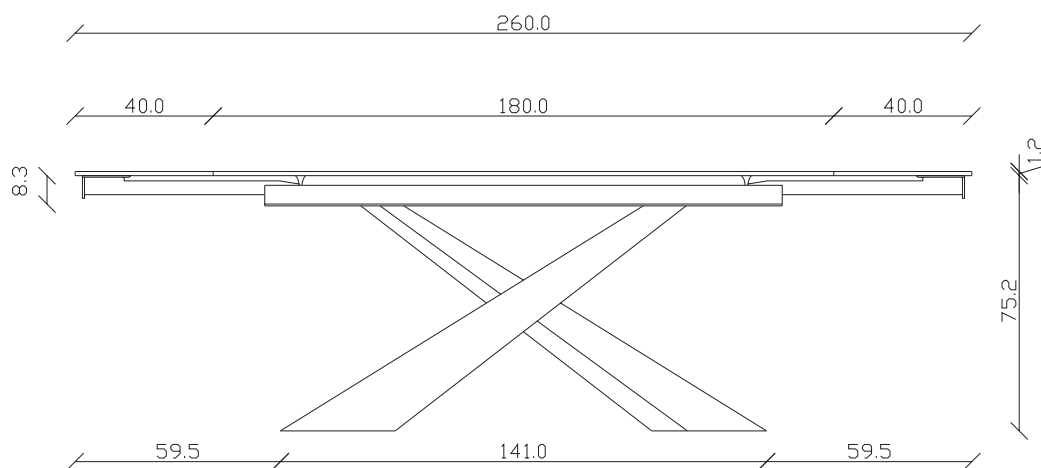

art. T042

L140/220 x P90 x H 75 cm

TAVOLO VISTA FRONTALE LATO CORTO
front view of the short side of the table

TAVOLO VISTA FRONTALE LATO LUNGO
front view of the long side of the table

TAVOLO VISTA DALL'ALTO
table top view

art. T043

L160/240 x P90 x H 75 cm

TAVOLO VISTA FRONTALE LATO CORTO
front view of the short side of the table

TAVOLO VISTA FRONTALE LATO LUNGO
front view of the long side of the table

TAVOLO VISTA DALL'ALTO
table top view

art. T044

L180/260 x P90 x H 75 cm

TAVOLO VISTA FRONTALE LATO CORTO
front view of the short side of the table

TAVOLO VISTA FRONTALE LATO LUNGO
front view of the long side of the table

TAVOLO VISTA DALL'ALTO
table top view

art. T045

L200/280 x P100 x H 75 cm

TAVOLO VISTA FRONTALE LATO CORTO
front view of the short side of the table

TAVOLO VISTA FRONTALE LATO LUNGO
front view of the long side of the table

TAVOLO VISTA DALL'ALTO
table top view