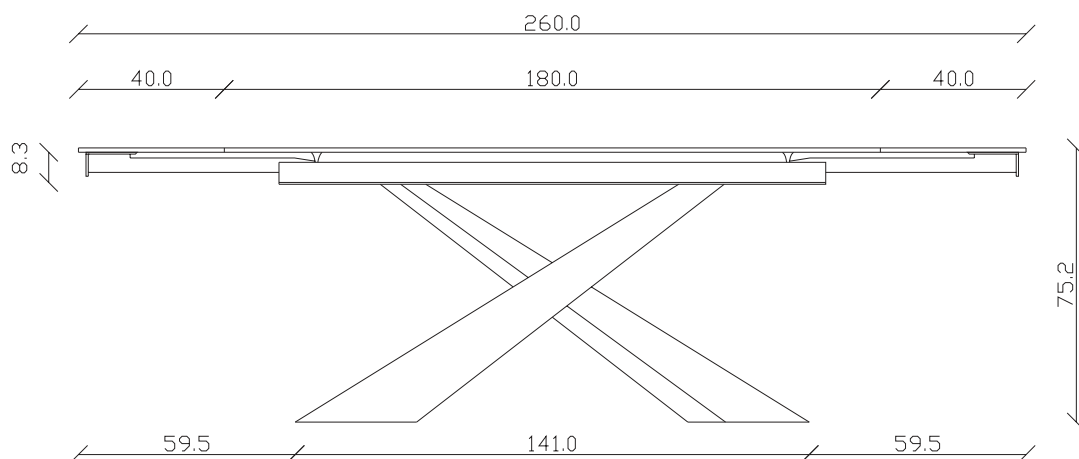

art. T048

L145/225 x P90 x H 75 cm

TAVOLO VISTA FRONTALE LATO CORTO
front view of the short side of the table

TAVOLO VISTA FRONTALE LATO LUNGO
front view of the long side of the table

TAVOLO VISTA DALL'ALTO
table top view

art. T049

L165/245 x P90 x H 75 cm

TAVOLO VISTA FRONTALE LATO CORTO
front view of the short side of the table

TAVOLO VISTA FRONTALE LATO LUNGO
front view of the long side of the table

TAVOLO VISTA DALL'ALTO
table top view

art. T050

L180/260 x P90 x H 75 cm

TAVOLO VISTA FRONTALE LATO CORTO
front view of the short side of the table

TAVOLO VISTA FRONTALE LATO LUNGO
front view of the long side of the table

TAVOLO VISTA DALL'ALTO
table top view

art. T051

L200/280 x P100 x H 75 cm

TAVOLO VISTA FRONTALE LATO CORTO
front view of the short side of the table

TAVOLO VISTA FRONTALE LATO LUNGO
front view of the long side of the table

TAVOLO VISTA DALL'ALTO
table top view