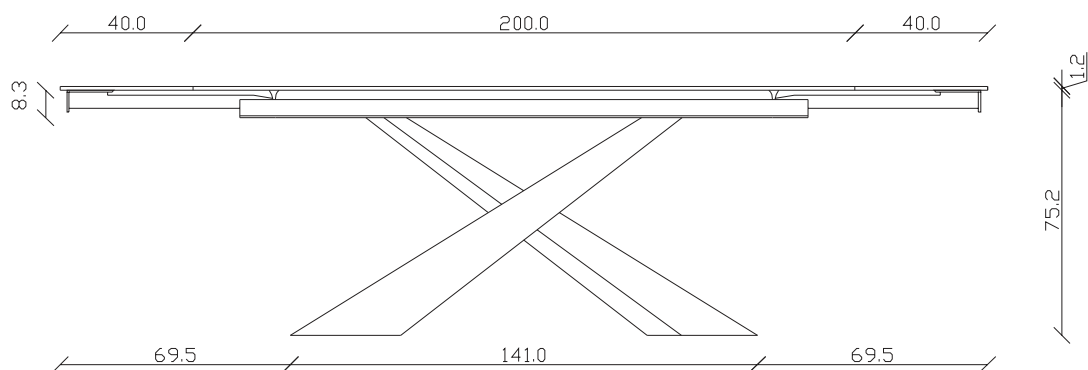

art. T043

L160/240 x P90 x H 75 cm

TAVOLO VISTA FRONTALE LATO CORTO
front view of the short side of the table

TAVOLO VISTA FRONTALE LATO LUNGO
front view of the long side of the table

TAVOLO VISTA DALL'ALTO
table top view

art. T044

L180/260 x P90 x H 75 cm

TAVOLO VISTA FRONTALE LATO CORTO
front view of the short side of the table

TAVOLO VISTA FRONTALE LATO LUNGO
front view of the long side of the table

TAVOLO VISTA DALL'ALTO
table top view

art. T045

L200/280 x P100 x H 75 cm

TAVOLO VISTA FRONTALE LATO CORTO
front view of the short side of the table

TAVOLO VISTA FRONTALE LATO LUNGO
front view of the long side of the table

TAVOLO VISTA DALL'ALTO
table top view

art. T046

L145 x P90 x H 74 cm

TAVOLO VISTA FRONTALE LATO CORTO
front view of the short side of the table

TAVOLO VISTA FRONTALE LATO LUNGO
front view of the long side of the table

TAVOLO VISTA DALL'ALTO
table top view