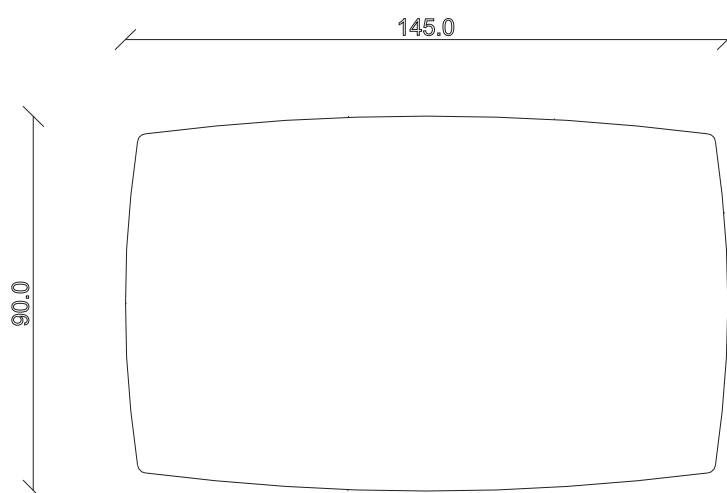

art. T044

L180/260 x P90 x H 75 cm

TAVOLO VISTA FRONTALE LATO CORTO
front view of the short side of the table

TAVOLO VISTA FRONTALE LATO LUNGO
front view of the long side of the table

TAVOLO VISTA DALL'ALTO
table top view

art. T045

L200/280 x P100 x H 75 cm

TAVOLO VISTA FRONTALE LATO CORTO
front view of the short side of the table

TAVOLO VISTA FRONTALE LATO LUNGO
front view of the long side of the table

TAVOLO VISTA DALL'ALTO
table top view

art. T046

L145 x P90 x H 74 cm

TAVOLO VISTA FRONTALE LATO CORTO
front view of the short side of the table

TAVOLO VISTA FRONTALE LATO LUNGO
front view of the long side of the table

TAVOLO VISTA DALL'ALTO
table top view

art. T047

L165 x P90 x H 74 cm

TAVOLO VISTA FRONTALE LATO CORTO
front view of the short side of the table

TAVOLO VISTA FRONTALE LATO LUNGO
front view of the long side of the table

TAVOLO VISTA DALL'ALTO
table top view