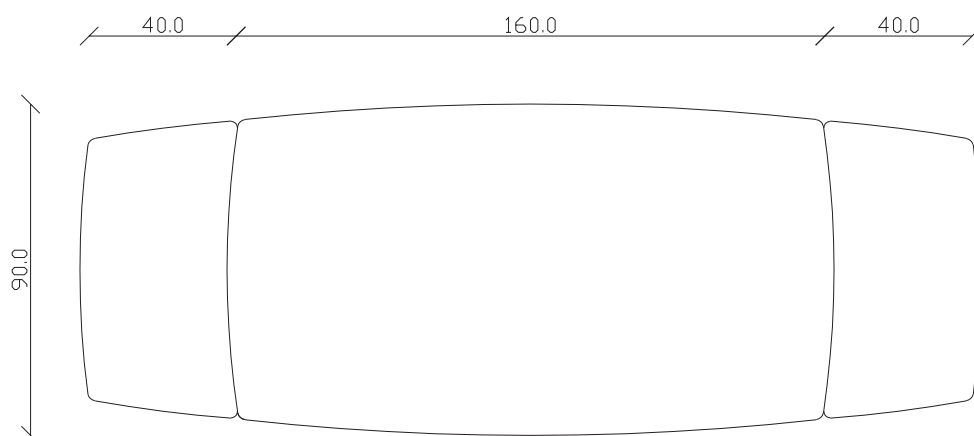

art. T048

L145/225 x P90 x H 75 cm

TAVOLO VISTA FRONTALE LATO CORTO
front view of the short side of the table

TAVOLO VISTA FRONTALE LATO LUNGO
front view of the long side of the table

TAVOLO VISTA DALL'ALTO
table top view

art. T049

L165/245 x P90 x H 75 cm

TAVOLO VISTA FRONTALE LATO CORTO
front view of the short side of the table

TAVOLO VISTA FRONTALE LATO LUNGO
front view of the long side of the table

TAVOLO VISTA DALL'ALTO
table top view

art. T050

L180/260 x P90 x H 75 cm

TAVOLO VISTA FRONTALE LATO CORTO
front view of the short side of the table

TAVOLO VISTA FRONTALE LATO LUNGO
front view of the long side of the table

TAVOLO VISTA DALL'ALTO
table top view

art. T051

L200/280 x P100 x H 75 cm

TAVOLO VISTA FRONTALE LATO CORTO
front view of the short side of the table

TAVOLO VISTA FRONTALE LATO LUNGO
front view of the long side of the table

TAVOLO VISTA DALL'ALTO
table top view