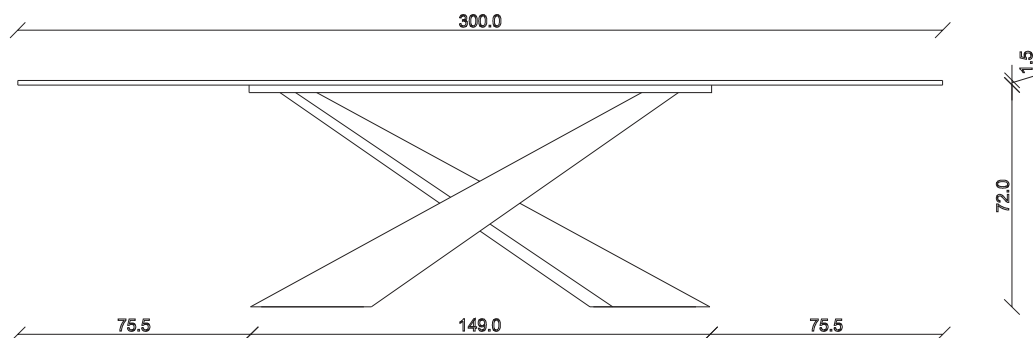

art. T004

L 200 x P100 x H 74 cm

TAVOLO VISTA FRONTALE LATO CORTO
front view of the short side of the table

TAVOLO VISTA FRONTALE LATO LUNGO
front view of the long side of the table

TAVOLO VISTA DALL'ALTO
table top view

art. T005
L 240 x P120 x H 74 cm

TAVOLO VISTA FRONTALE LATO CORTO
front view of the short side of the table

TAVOLO VISTA FRONTALE LATO LUNGO
front view of the long side of the table

TAVOLO VISTA DALL'ALTO
table top view

art. T006
L 300 x P120 x H 74 cm

TAVOLO VISTA FRONTALE LATO CORTO
front view of the short side of the table

TAVOLO VISTA FRONTALE LATO LUNGO
front view of the long side of the table

TAVOLO VISTA DALL'ALTO
table top view

art. T040

L 140 x P90 x H 74 cm

TAVOLO VISTA FRONTALE LATO CORTO
front view of the short side of the table

TAVOLO VISTA FRONTALE LATO LUNGO
front view of the long side of the table

TAVOLO VISTA DALL'ALTO
table top view