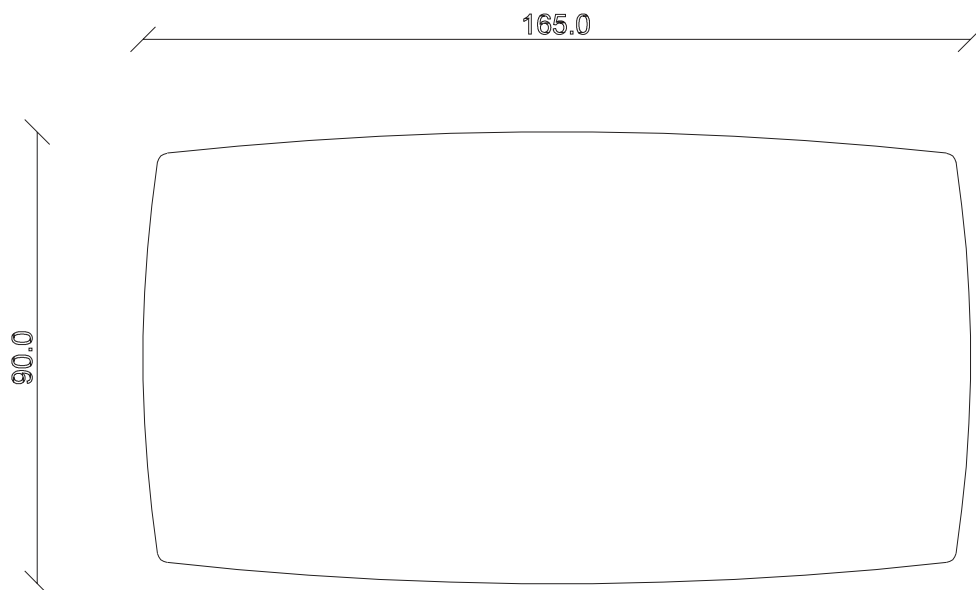

art. T046

L145 x P90 x H 74 cm

TAVOLO VISTA FRONTALE LATO CORTO
front view of the short side of the table

TAVOLO VISTA FRONTALE LATO LUNGO
front view of the long side of the table

TAVOLO VISTA DALL'ALTO
table top view

art. T047

L165 x P90 x H 74 cm

TAVOLO VISTA FRONTALE LATO CORTO
front view of the short side of the table

TAVOLO VISTA FRONTALE LATO LUNGO
front view of the long side of the table

TAVOLO VISTA DALL'ALTO
table top view

art. T090

L180 x P90 x H 74 cm

TAVOLO VISTA FRONTALE LATO CORTO
front view of the short side of the table

TAVOLO VISTA FRONTALE LATO LUNGO
front view of the long side of the table

TAVOLO VISTA DALL'ALTO
table top view