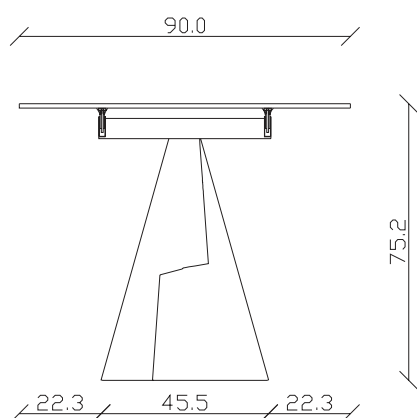

art. T048

L145/225 x P90 x H 75 cm

TAVOLO VISTA FRONTALE LATO CORTO
front view of the short side of the table

TAVOLO VISTA FRONTALE LATO LUNGO
front view of the long side of the table

TAVOLO VISTA DALL'ALTO
table top view

art. T049

L165/245 x P90 x H 75 cm

TAVOLO VISTA FRONTALE LATO CORTO
front view of the short side of the table

TAVOLO VISTA FRONTALE LATO LUNGO
front view of the long side of the table

TAVOLO VISTA DALL'ALTO
table top view

art. T050

L180/260 x P90 x H 75 cm

TAVOLO VISTA FRONTALE LATO CORTO
front view of the short side of the table

TAVOLO VISTA FRONTALE LATO LUNGO
front view of the long side of the table

TAVOLO VISTA DALL'ALTO
table top view

art. T051

L200/280 x P100 x H 75 cm

TAVOLO VISTA FRONTALE LATO CORTO
front view of the short side of the table

TAVOLO VISTA FRONTALE LATO LUNGO
front view of the long side of the table

TAVOLO VISTA DALL'ALTO
table top view