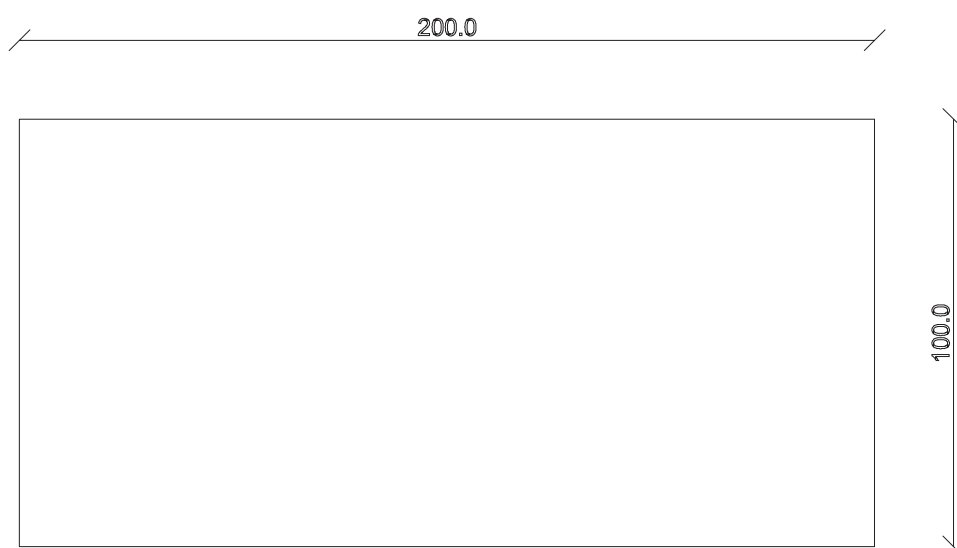

art. T004

L 200 x P100 x H 74 cm

TAVOLO VISTA FRONTALE LATO CORTO
front view of the short side of the table

TAVOLO VISTA FRONTALE LATO LUNGO
front view of the long side of the table

TAVOLO VISTA DALL'ALTO
table top view