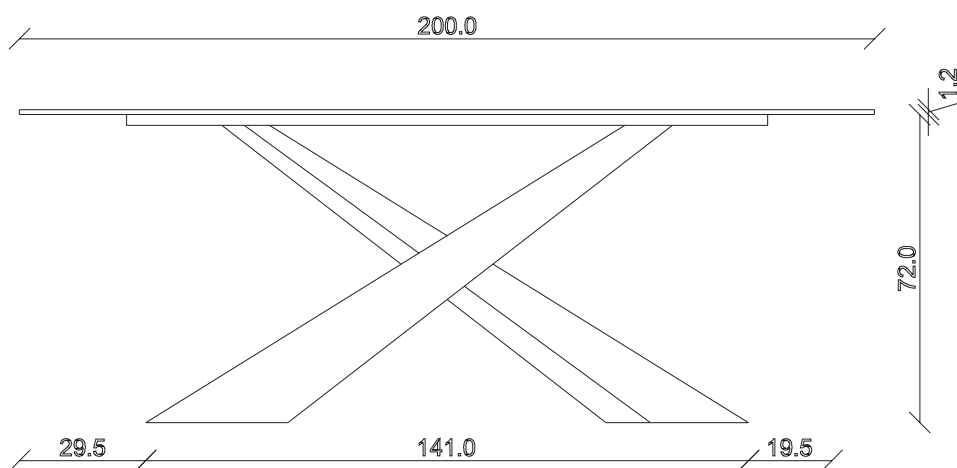

art. T041

L 160 x P90 x H 74 cm

TAVOLO VISTA FRONTALE LATO CORTO
front view of the short side of the table

TAVOLO VISTA FRONTALE LATO LUNGO
front view of the long side of the table

TAVOLO VISTA DALL'ALTO
table top view

art. T003
L 180 x P90 x H 74 cm

TAVOLO VISTA FRONTALE LATO CORTO
front view of the short side of the table

TAVOLO VISTA FRONTALE LATO LUNGO
front view of the long side of the table

TAVOLO VISTA DALL'ALTO
table top view

art. T004

L 200 x P100 x H 74 cm

TAVOLO VISTA FRONTALE LATO CORTO
front view of the short side of the table

TAVOLO VISTA FRONTALE LATO LUNGO
front view of the long side of the table

TAVOLO VISTA DALL'ALTO
table top view

art. T005
L 240 x P120 x H 74 cm

TAVOLO VISTA FRONTALE LATO CORTO
front view of the short side of the table

TAVOLO VISTA FRONTALE LATO LUNGO
front view of the long side of the table

TAVOLO VISTA DALL'ALTO
table top view