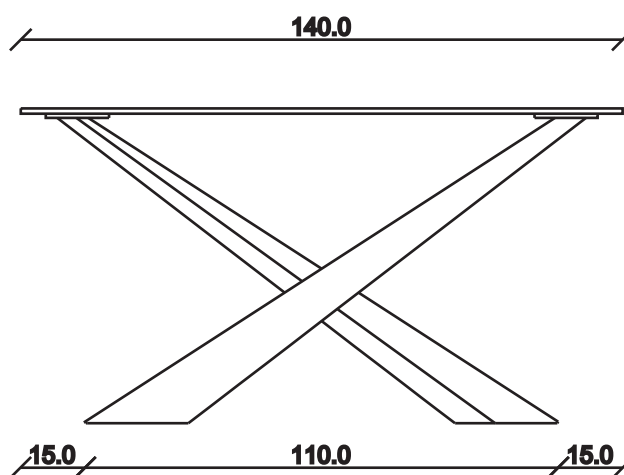

art. T004

L 200 x P100 x H 74 cm

TAVOLO VISTA FRONTALE LATO CORTO
front view of the short side of the table

TAVOLO VISTA FRONTALE LATO LUNGO
front view of the long side of the table

TAVOLO VISTA DALL'ALTO
table top view

art. T005
L 240 x P120 x H 74 cm

TAVOLO VISTA FRONTALE LATO CORTO
front view of the short side of the table

TAVOLO VISTA FRONTALE LATO LUNGO
front view of the long side of the table

TAVOLO VISTA DALL'ALTO
table top view

art. T006
L 300 x P120 x H 74 cm

TAVOLO VISTA FRONTALE LATO CORTO
front view of the short side of the table

TAVOLO VISTA FRONTALE LATO LUNGO
front view of the long side of the table

TAVOLO VISTA DALL'ALTO
table top view

art. T040

L 140 x P90 x H 74 cm

TAVOLO VISTA FRONTALE LATO CORTO
front view of the short side of the table

TAVOLO VISTA FRONTALE LATO LUNGO
front view of the long side of the table

TAVOLO VISTA DALL'ALTO
table top view