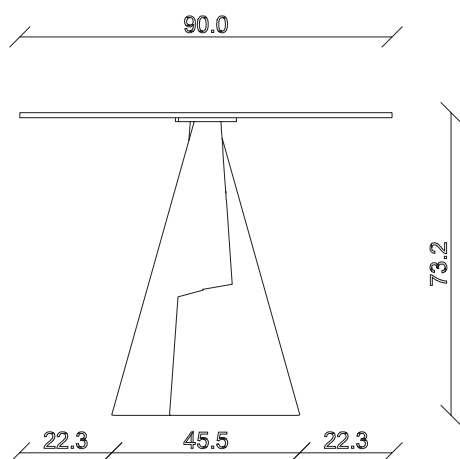

art. T008

L240 x 120 x H 74 cm

TAVOLO VISTA FRONTALE LATO CORTO
front view of the short side of the table

TAVOLO VISTA FRONTALE LATO LUNGO
front view of the long side of the table

TAVOLO VISTA DALL'ALTO
table top view

art. T009

L300 x P120 x H 75 cm

TAVOLO VISTA FRONTALE LATO CORTO
front view of the short side of the table

TAVOLO VISTA FRONTALE LATO LUNGO
front view of the long side of the table

TAVOLO VISTA DALL'ALTO
table top view

art. T041

L 160 x P90 x H 74 cm

TAVOLO VISTA FRONTALE LATO CORTO
front view of the short side of the table

TAVOLO VISTA FRONTALE LATO LUNGO
front view of the long side of the table

TAVOLO VISTA DALL'ALTO
table top view

art. T003
L 180 x P90 x H 74 cm

TAVOLO VISTA FRONTALE LATO CORTO
front view of the short side of the table

TAVOLO VISTA FRONTALE LATO LUNGO
front view of the long side of the table

TAVOLO VISTA DALL'ALTO
table top view