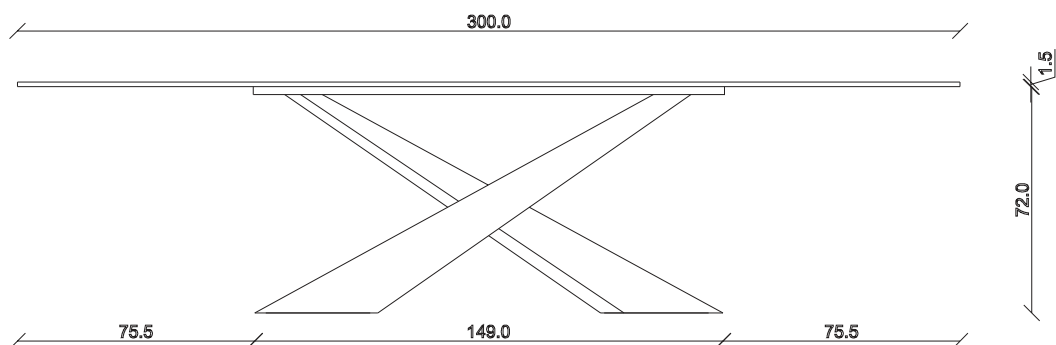

art. T007

L220 x 110 x H 74 cm

TAVOLO VISTA FRONTALE LATO CORTO
front view of the short side of the table

TAVOLO VISTA FRONTALE LATO LUNGO
front view of the long side of the table

TAVOLO VISTA DALL'ALTO
table top view

art. T008

L240 x 120 x H 74 cm

TAVOLO VISTA FRONTALE LATO CORTO
front view of the short side of the table

TAVOLO VISTA FRONTALE LATO LUNGO
front view of the long side of the table

TAVOLO VISTA DALL'ALTO
table top view

art. T009

L300 x P120 x H 75 cm

TAVOLO VISTA FRONTALE LATO CORTO
front view of the short side of the table

TAVOLO VISTA FRONTALE LATO LUNGO
front view of the long side of the table

TAVOLO VISTA DALL'ALTO
table top view

art. T041

L 160 x P90 x H 74 cm

TAVOLO VISTA FRONTALE LATO CORTO
front view of the short side of the table

TAVOLO VISTA FRONTALE LATO LUNGO
front view of the long side of the table

TAVOLO VISTA DALL'ALTO
table top view