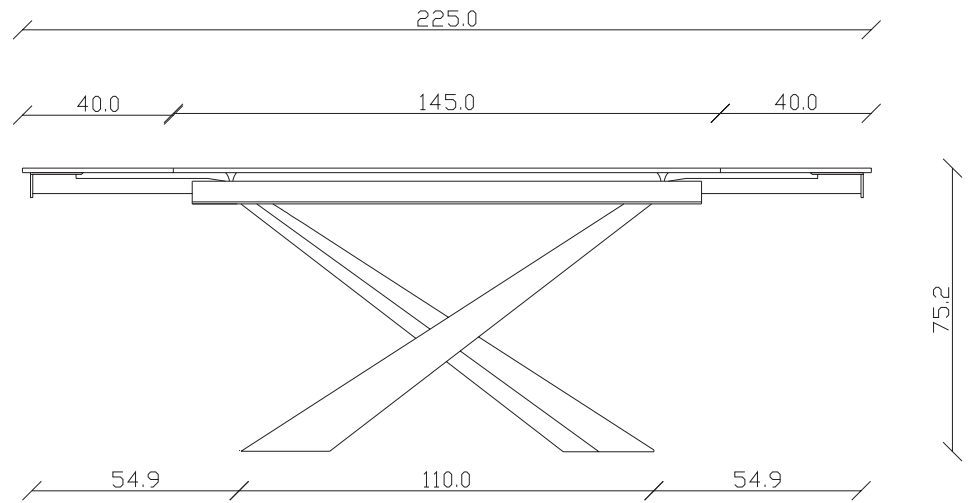

art. T048

L145/225 x P90 x H 75 cm

TAVOLO VISTA FRONTALE LATO CORTO
front view of the short side of the table

TAVOLO VISTA FRONTALE LATO LUNGO
front view of the long side of the table

TAVOLO VISTA DALL'ALTO
table top view

art. T049

L165/245 x P90 x H 75 cm

TAVOLO VISTA FRONTALE LATO CORTO
front view of the short side of the table

TAVOLO VISTA FRONTALE LATO LUNGO
front view of the long side of the table

TAVOLO VISTA DALL'ALTO
table top view

art. T050

L180/260 x P90 x H 75 cm

TAVOLO VISTA FRONTALE LATO CORTO
front view of the short side of the table

TAVOLO VISTA FRONTALE LATO LUNGO
front view of the long side of the table

TAVOLO VISTA DALL'ALTO
table top view

art. T051

L200/280 x P100 x H 75 cm

TAVOLO VISTA FRONTALE LATO CORTO
front view of the short side of the table

TAVOLO VISTA FRONTALE LATO LUNGO
front view of the long side of the table

TAVOLO VISTA DALL'ALTO
table top view