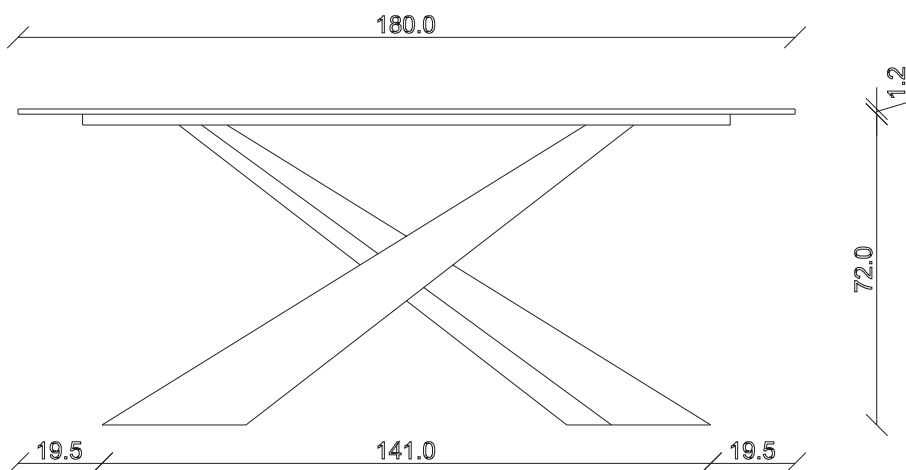

art. T045

L200/280 x P100 x H 75 cm

TAVOLO VISTA FRONTALE LATO CORTO
front view of the short side of the table

TAVOLO VISTA FRONTALE LATO LUNGO
front view of the long side of the table

TAVOLO VISTA DALL'ALTO
table top view

art. T046

L145 x P90 x H 74 cm

TAVOLO VISTA FRONTALE LATO CORTO
front view of the short side of the table

TAVOLO VISTA FRONTALE LATO LUNGO
front view of the long side of the table

TAVOLO VISTA DALL'ALTO
table top view

art. T047

L165 x P90 x H 74 cm

TAVOLO VISTA FRONTALE LATO CORTO
front view of the short side of the table

TAVOLO VISTA FRONTALE LATO LUNGO
front view of the long side of the table

TAVOLO VISTA DALL'ALTO
table top view

art. T090

L180 x P90 x H 74 cm

TAVOLO VISTA FRONTALE LATO CORTO
front view of the short side of the table

TAVOLO VISTA FRONTALE LATO LUNGO
front view of the long side of the table

TAVOLO VISTA DALL'ALTO
table top view