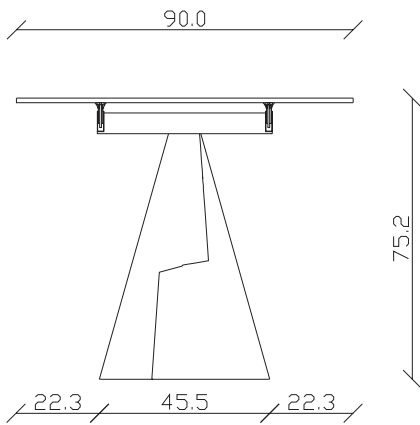

art. T051

L200/280 x P100 x H 75 cm

TAVOLO VISTA FRONTALE LATO CORTO
front view of the short side of the table

TAVOLO VISTA FRONTALE LATO LUNGO
front view of the long side of the table

TAVOLO VISTA DALL'ALTO
table top view

art. T042

L140/220 x P90 x H 75 cm

TAVOLO VISTA FRONTALE LATO CORTO
front view of the short side of the table

TAVOLO VISTA FRONTALE LATO LUNGO
front view of the long side of the table

TAVOLO VISTA DALL'ALTO
table top view

art. T043

L160/240 x P90 x H 75 cm

TAVOLO VISTA FRONTALE LATO CORTO
front view of the short side of the table

TAVOLO VISTA FRONTALE LATO LUNGO
front view of the long side of the table

TAVOLO VISTA DALL'ALTO
table top view

art. T044

L180/260 x P90 x H 75 cm

TAVOLO VISTA FRONTALE LATO CORTO
front view of the short side of the table

TAVOLO VISTA FRONTALE LATO LUNGO
front view of the long side of the table

TAVOLO VISTA DALL'ALTO
table top view