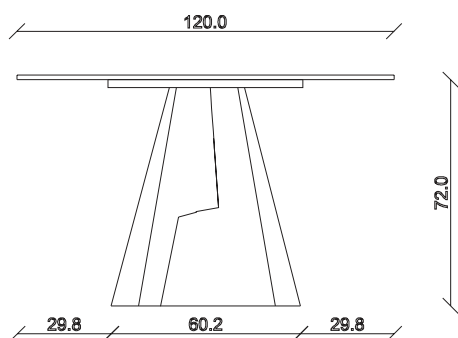

art. T007

L220 x 110 x H 74 cm

TAVOLO VISTA FRONTALE LATO CORTO
front view of the short side of the table

TAVOLO VISTA FRONTALE LATO LUNGO
front view of the long side of the table

TAVOLO VISTA DALL'ALTO
table top view

art. T008

L240 x 120 x H 74 cm

TAVOLO VISTA FRONTALE LATO CORTO
front view of the short side of the table

TAVOLO VISTA FRONTALE LATO LUNGO
front view of the long side of the table

TAVOLO VISTA DALL'ALTO
table top view

art. T009

L300 x P120 x H 75 cm

TAVOLO VISTA FRONTALE LATO CORTO
front view of the short side of the table

TAVOLO VISTA FRONTALE LATO LUNGO
front view of the long side of the table

TAVOLO VISTA DALL'ALTO
table top view

art. T041

L 160 x P90 x H 74 cm

TAVOLO VISTA FRONTALE LATO CORTO
front view of the short side of the table

TAVOLO VISTA FRONTALE LATO LUNGO
front view of the long side of the table

TAVOLO VISTA DALL'ALTO
table top view