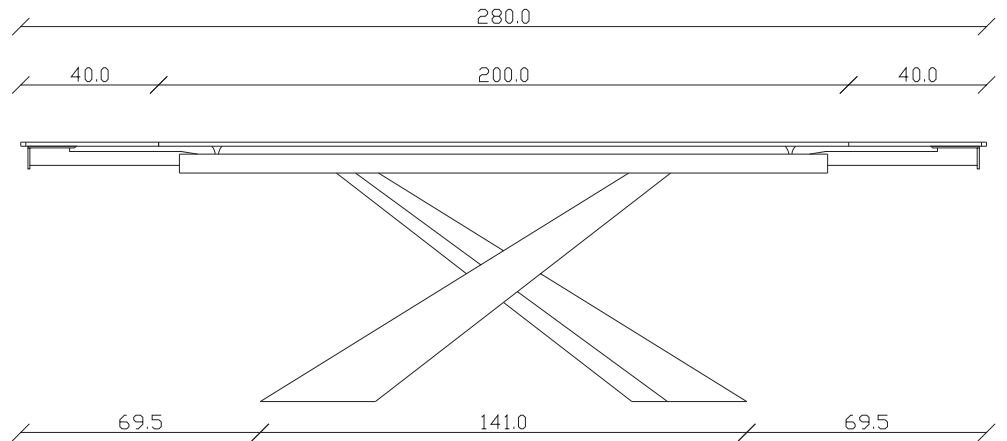

art. T049

L165/245 x P90 x H 75 cm

TAVOLO VISTA FRONTALE LATO CORTO
front view of the short side of the table

TAVOLO VISTA FRONTALE LATO LUNGO
front view of the long side of the table

TAVOLO VISTA DALL'ALTO
table top view

art. T050

L180/260 x P90 x H 75 cm

TAVOLO VISTA FRONTALE LATO CORTO
front view of the short side of the table

TAVOLO VISTA FRONTALE LATO LUNGO
front view of the long side of the table

TAVOLO VISTA DALL'ALTO
table top view

art. T051

L200/280 x P100 x H 75 cm

TAVOLO VISTA FRONTALE LATO CORTO
front view of the short side of the table

TAVOLO VISTA FRONTALE LATO LUNGO
front view of the long side of the table

TAVOLO VISTA DALL'ALTO
table top view

art. T042

L140/220 x P90 x H 75 cm

TAVOLO VISTA FRONTALE LATO CORTO
front view of the short side of the table

TAVOLO VISTA FRONTALE LATO LUNGO
front view of the long side of the table

TAVOLO VISTA DALL'ALTO
table top view