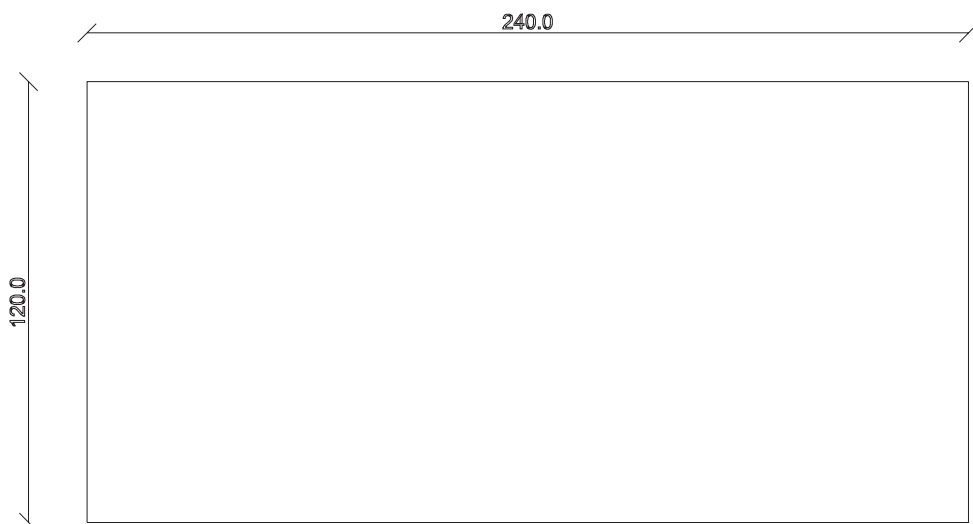

art. T004

L 200 x P100 x H 74 cm

TAVOLO VISTA FRONTALE LATO CORTO
front view of the short side of the table

TAVOLO VISTA FRONTALE LATO LUNGO
front view of the long side of the table

TAVOLO VISTA DALL'ALTO
table top view

art. T005
L 240 x P120 x H 74 cm

TAVOLO VISTA FRONTALE LATO CORTO
front view of the short side of the table

TAVOLO VISTA FRONTALE LATO LUNGO
front view of the long side of the table

TAVOLO VISTA DALL'ALTO
table top view

art. T006
L 300 x P120 x H 74 cm

TAVOLO VISTA FRONTALE LATO CORTO
front view of the short side of the table

TAVOLO VISTA FRONTALE LATO LUNGO
front view of the long side of the table

TAVOLO VISTA DALL'ALTO
table top view