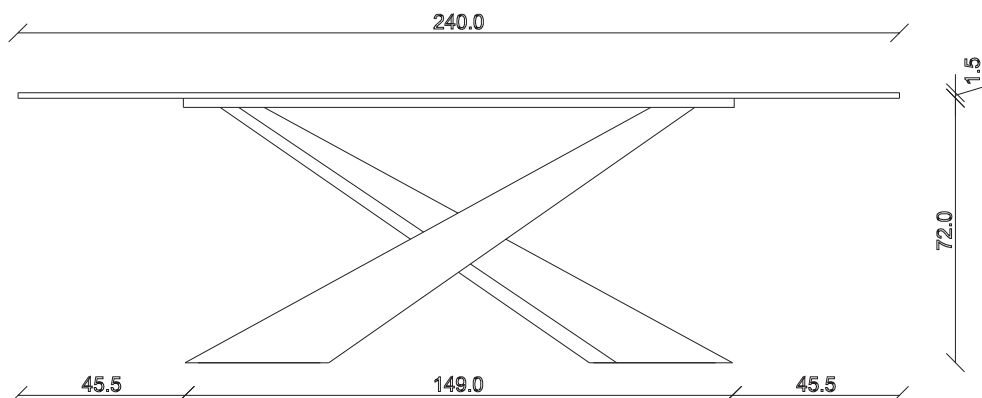

art. T003
L 180 x P90 x H 74 cm

TAVOLO VISTA FRONTALE LATO CORTO
front view of the short side of the table

TAVOLO VISTA FRONTALE LATO LUNGO
front view of the long side of the table

TAVOLO VISTA DALL'ALTO
table top view

art. T004

L 200 x P100 x H 74 cm

TAVOLO VISTA FRONTALE LATO CORTO
front view of the short side of the table

TAVOLO VISTA FRONTALE LATO LUNGO
front view of the long side of the table

TAVOLO VISTA DALL'ALTO
table top view

art. T005
L 240 x P120 x H 74 cm

TAVOLO VISTA FRONTALE LATO CORTO
front view of the short side of the table

TAVOLO VISTA FRONTALE LATO LUNGO
front view of the long side of the table

TAVOLO VISTA DALL'ALTO
table top view

art. T006
L 300 x P120 x H 74 cm

TAVOLO VISTA FRONTALE LATO CORTO
front view of the short side of the table

TAVOLO VISTA FRONTALE LATO LUNGO
front view of the long side of the table

TAVOLO VISTA DALL'ALTO
table top view