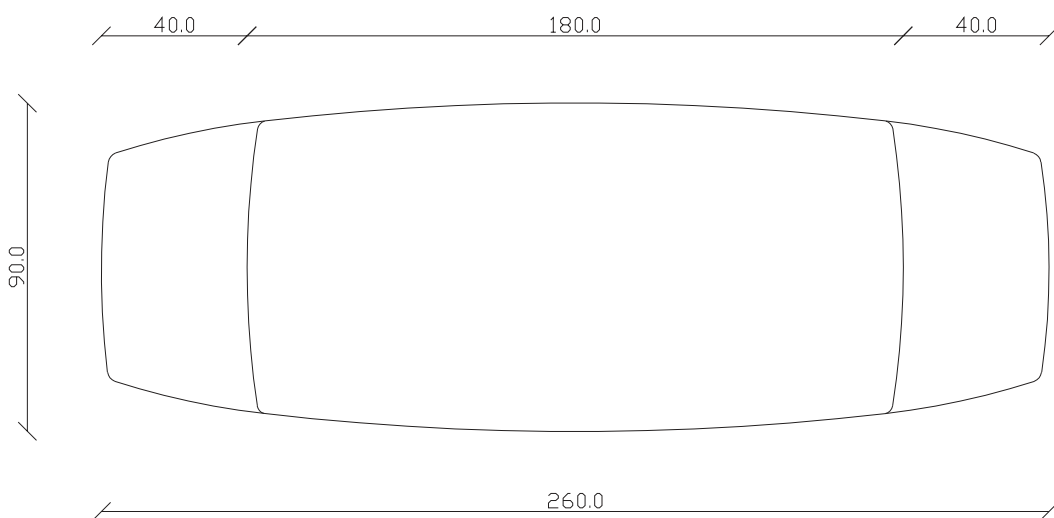

art. T048

L145/225 x P90 x H 75 cm

TAVOLO VISTA FRONTALE LATO CORTO
front view of the short side of the table

TAVOLO VISTA FRONTALE LATO LUNGO
front view of the long side of the table

TAVOLO VISTA DALL'ALTO
table top view

art. T049

L165/245 x P90 x H 75 cm

TAVOLO VISTA FRONTALE LATO CORTO
front view of the short side of the table

TAVOLO VISTA FRONTALE LATO LUNGO
front view of the long side of the table

TAVOLO VISTA DALL'ALTO
table top view

art. T050

L180/260 x P90 x H 75 cm

TAVOLO VISTA FRONTALE LATO CORTO
front view of the short side of the table

TAVOLO VISTA FRONTALE LATO LUNGO
front view of the long side of the table

TAVOLO VISTA DALL'ALTO
table top view

art. T051

L200/280 x P100 x H 75 cm

TAVOLO VISTA FRONTALE LATO CORTO
front view of the short side of the table

TAVOLO VISTA FRONTALE LATO LUNGO
front view of the long side of the table

TAVOLO VISTA DALL'ALTO
table top view