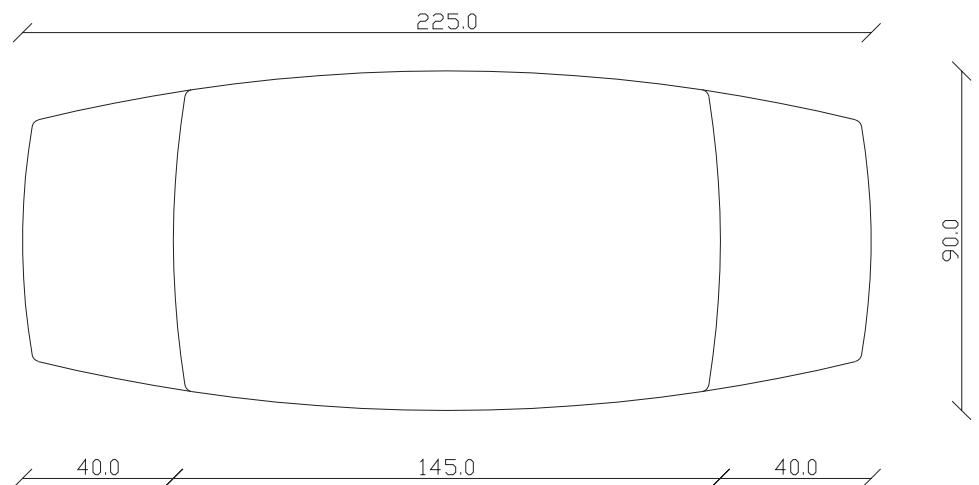

art. T048

L145/225 x P90 x H 75 cm

TAVOLO VISTA FRONTALE LATO CORTO
front view of the short side of the table

TAVOLO VISTA FRONTALE LATO LUNGO
front view of the long side of the table

TAVOLO VISTA DALL'ALTO
table top view

art. T049

L165/245 x P90 x H 75 cm

TAVOLO VISTA FRONTALE LATO CORTO
front view of the short side of the table

TAVOLO VISTA FRONTALE LATO LUNGO
front view of the long side of the table

TAVOLO VISTA DALL'ALTO
table top view

art. T050

L180/260 x P90 x H 75 cm

TAVOLO VISTA FRONTALE LATO CORTO
front view of the short side of the table

TAVOLO VISTA FRONTALE LATO LUNGO
front view of the long side of the table

TAVOLO VISTA DALL'ALTO
table top view

art. T051

L200/280 x P100 x H 75 cm

TAVOLO VISTA FRONTALE LATO CORTO
front view of the short side of the table

TAVOLO VISTA FRONTALE LATO LUNGO
front view of the long side of the table

TAVOLO VISTA DALL'ALTO
table top view