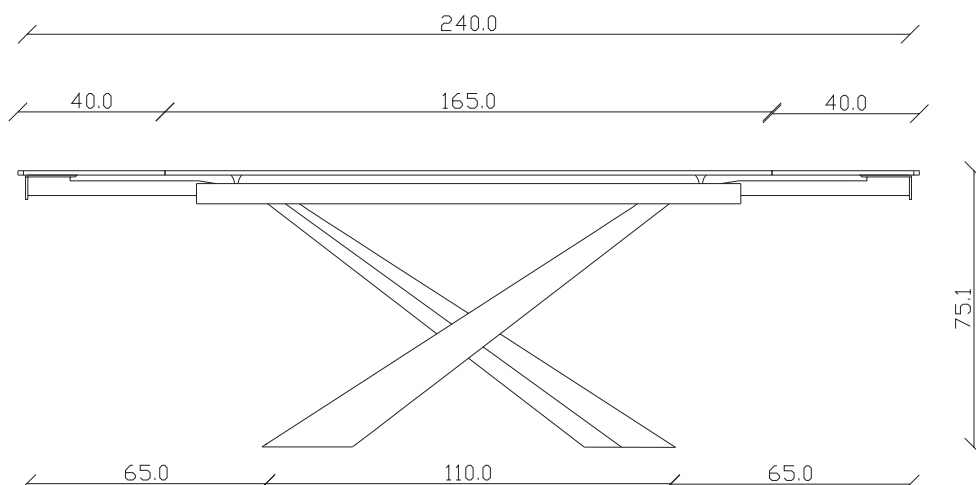

art. T048

L145/225 x P90 x H 75 cm

TAVOLO VISTA FRONTALE LATO CORTO
front view of the short side of the table

TAVOLO VISTA FRONTALE LATO LUNGO
front view of the long side of the table

TAVOLO VISTA DALL'ALTO
table top view

art. T049

L165/245 x P90 x H 75 cm

TAVOLO VISTA FRONTALE LATO CORTO
front view of the short side of the table

TAVOLO VISTA FRONTALE LATO LUNGO
front view of the long side of the table

TAVOLO VISTA DALL'ALTO
table top view

art. T050

L180/260 x P90 x H 75 cm

TAVOLO VISTA FRONTALE LATO CORTO
front view of the short side of the table

TAVOLO VISTA FRONTALE LATO LUNGO
front view of the long side of the table

TAVOLO VISTA DALL'ALTO
table top view

art. T051

L200/280 x P100 x H 75 cm

TAVOLO VISTA FRONTALE LATO CORTO
front view of the short side of the table

TAVOLO VISTA FRONTALE LATO LUNGO
front view of the long side of the table

TAVOLO VISTA DALL'ALTO
table top view