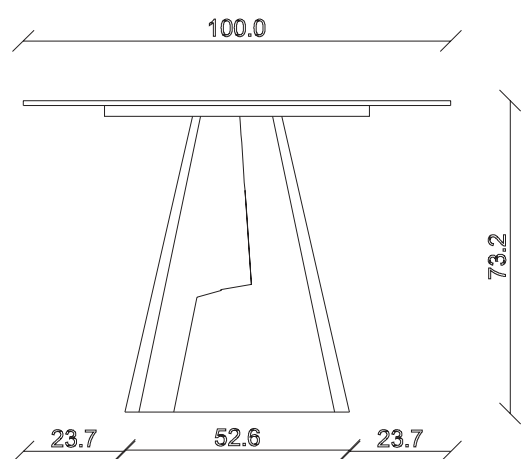

art. T041

L 160 x P90 x H 74 cm

TAVOLO VISTA FRONTALE LATO CORTO
front view of the short side of the table

TAVOLO VISTA FRONTALE LATO LUNGO
front view of the long side of the table

TAVOLO VISTA DALL'ALTO
table top view

art. T003
L 180 x P90 x H 74 cm

TAVOLO VISTA FRONTALE LATO CORTO
front view of the short side of the table

TAVOLO VISTA FRONTALE LATO LUNGO
front view of the long side of the table

TAVOLO VISTA DALL'ALTO
table top view

art. T004

L 200 x P100 x H 74 cm

TAVOLO VISTA FRONTALE LATO CORTO
front view of the short side of the table

TAVOLO VISTA FRONTALE LATO LUNGO
front view of the long side of the table

TAVOLO VISTA DALL'ALTO
table top view

art. T005
L 240 x P120 x H 74 cm

TAVOLO VISTA FRONTALE LATO CORTO
front view of the short side of the table

TAVOLO VISTA FRONTALE LATO LUNGO
front view of the long side of the table

TAVOLO VISTA DALL'ALTO
table top view