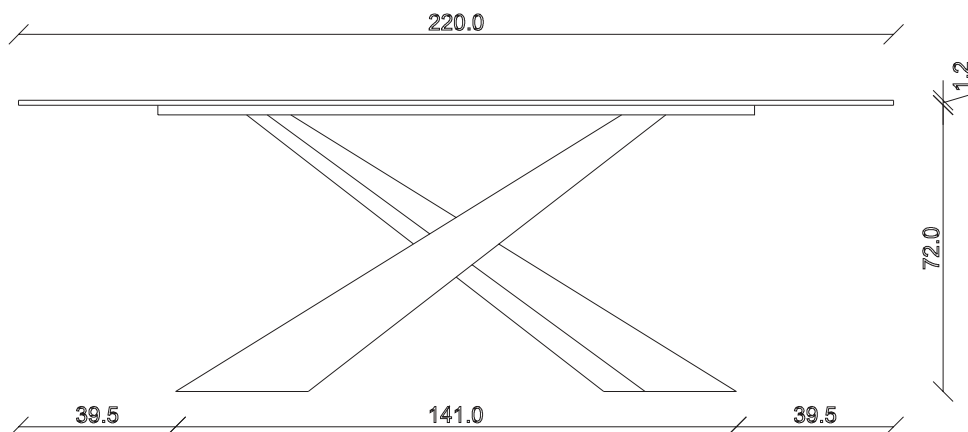

art. T047

L165 x P90 x H 74 cm

TAVOLO VISTA FRONTALE LATO CORTO
front view of the short side of the table

TAVOLO VISTA FRONTALE LATO LUNGO
front view of the long side of the table

TAVOLO VISTA DALL'ALTO
table top view

art. T090

L180 x P90 x H 74 cm

TAVOLO VISTA FRONTALE LATO CORTO
front view of the short side of the table

TAVOLO VISTA FRONTALE LATO LUNGO
front view of the long side of the table

TAVOLO VISTA DALL'ALTO
table top view

art. T007

L220 x 110 x H 74 cm

TAVOLO VISTA FRONTALE LATO CORTO
front view of the short side of the table

TAVOLO VISTA FRONTALE LATO LUNGO
front view of the long side of the table

TAVOLO VISTA DALL'ALTO
table top view

art. T008

L240 x 120 x H 74 cm

TAVOLO VISTA FRONTALE LATO CORTO
front view of the short side of the table

TAVOLO VISTA FRONTALE LATO LUNGO
front view of the long side of the table

TAVOLO VISTA DALL'ALTO
table top view