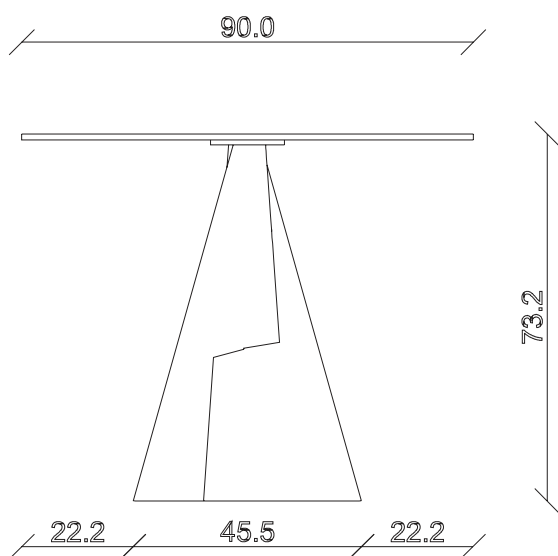

art. T045

L200/280 x P100 x H 75 cm

TAVOLO VISTA FRONTALE LATO CORTO
front view of the short side of the table

TAVOLO VISTA FRONTALE LATO LUNGO
front view of the long side of the table

TAVOLO VISTA DALL'ALTO
table top view

art. T046

L145 x P90 x H 74 cm

TAVOLO VISTA FRONTALE LATO CORTO
front view of the short side of the table

TAVOLO VISTA FRONTALE LATO LUNGO
front view of the long side of the table

TAVOLO VISTA DALL'ALTO
table top view

art. T047

L165 x P90 x H 74 cm

TAVOLO VISTA FRONTALE LATO CORTO
front view of the short side of the table

TAVOLO VISTA FRONTALE LATO LUNGO
front view of the long side of the table

TAVOLO VISTA DALL'ALTO
table top view

art. T090

L180 x P90 x H 74 cm

TAVOLO VISTA FRONTALE LATO CORTO
front view of the short side of the table

TAVOLO VISTA FRONTALE LATO LUNGO
front view of the long side of the table

TAVOLO VISTA DALL'ALTO
table top view