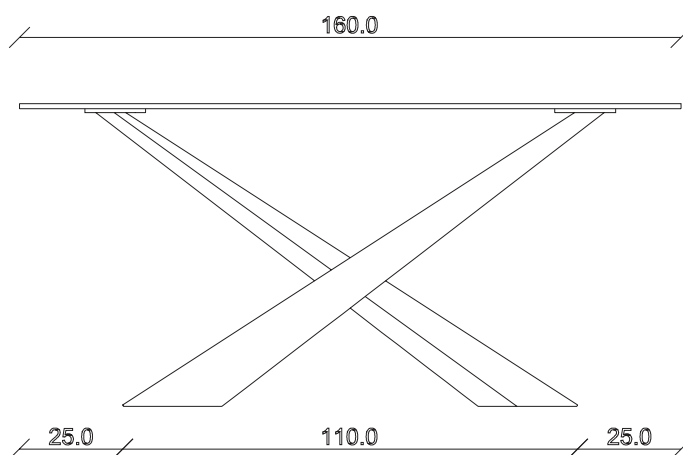

art. T008

L240 x 120 x H 74 cm

TAVOLO VISTA FRONTALE LATO CORTO
front view of the short side of the table

TAVOLO VISTA FRONTALE LATO LUNGO
front view of the long side of the table

TAVOLO VISTA DALL'ALTO
table top view

art. T009

L300 x P120 x H 75 cm

TAVOLO VISTA FRONTALE LATO CORTO
front view of the short side of the table

TAVOLO VISTA FRONTALE LATO LUNGO
front view of the long side of the table

TAVOLO VISTA DALL'ALTO
table top view

art. T041

L 160 x P90 x H 74 cm

TAVOLO VISTA FRONTALE LATO CORTO
front view of the short side of the table

TAVOLO VISTA FRONTALE LATO LUNGO
front view of the long side of the table

TAVOLO VISTA DALL'ALTO
table top view