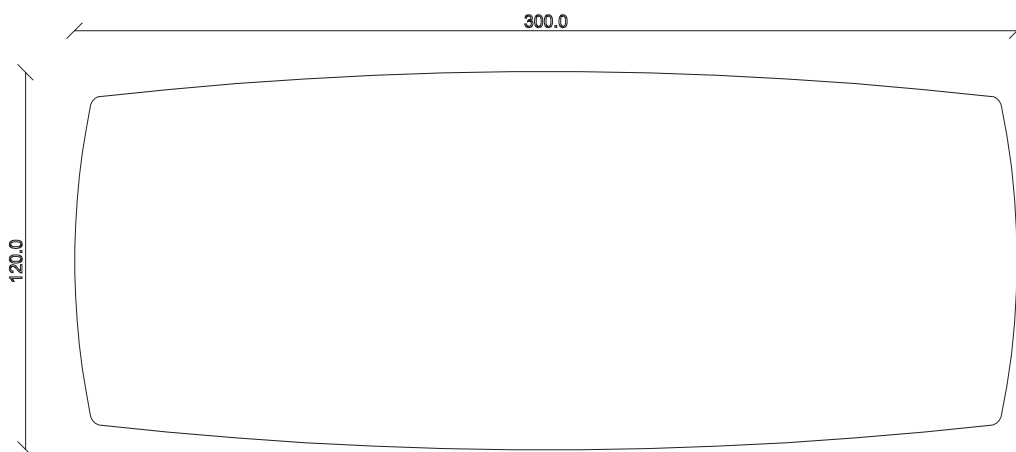

art. T008

L240 x 120 x H 74 cm

TAVOLO VISTA FRONTALE LATO CORTO
front view of the short side of the table

TAVOLO VISTA FRONTALE LATO LUNGO
front view of the long side of the table

TAVOLO VISTA DALL'ALTO
table top view

art. T009

L300 x P120 x H 75 cm

TAVOLO VISTA FRONTALE LATO CORTO
front view of the short side of the table

TAVOLO VISTA FRONTALE LATO LUNGO
front view of the long side of the table

TAVOLO VISTA DALL'ALTO
table top view

art. T041

L 160 x P90 x H 74 cm

TAVOLO VISTA FRONTALE LATO CORTO
front view of the short side of the table

TAVOLO VISTA FRONTALE LATO LUNGO
front view of the long side of the table

TAVOLO VISTA DALL'ALTO
table top view