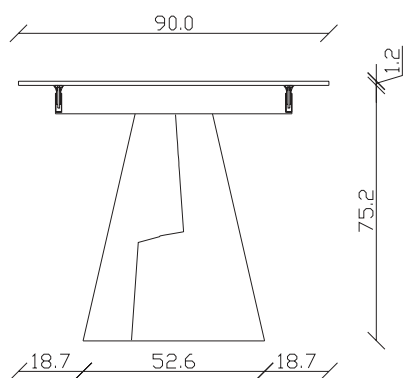

art. T042

L140/220 x P90 x H 75 cm

TAVOLO VISTA FRONTALE LATO CORTO
front view of the short side of the table

TAVOLO VISTA FRONTALE LATO LUNGO
front view of the long side of the table

TAVOLO VISTA DALL'ALTO
table top view

art. T043

L160/240 x P90 x H 75 cm

TAVOLO VISTA FRONTALE LATO CORTO
front view of the short side of the table

TAVOLO VISTA FRONTALE LATO LUNGO
front view of the long side of the table

TAVOLO VISTA DALL'ALTO
table top view

art. T044

L180/260 x P90 x H 75 cm

TAVOLO VISTA FRONTALE LATO CORTO
front view of the short side of the table

TAVOLO VISTA FRONTALE LATO LUNGO
front view of the long side of the table

TAVOLO VISTA DALL'ALTO
table top view

art. T045

L200/280 x P100 x H 75 cm

TAVOLO VISTA FRONTALE LATO CORTO
front view of the short side of the table

TAVOLO VISTA FRONTALE LATO LUNGO
front view of the long side of the table

TAVOLO VISTA DALL'ALTO
table top view