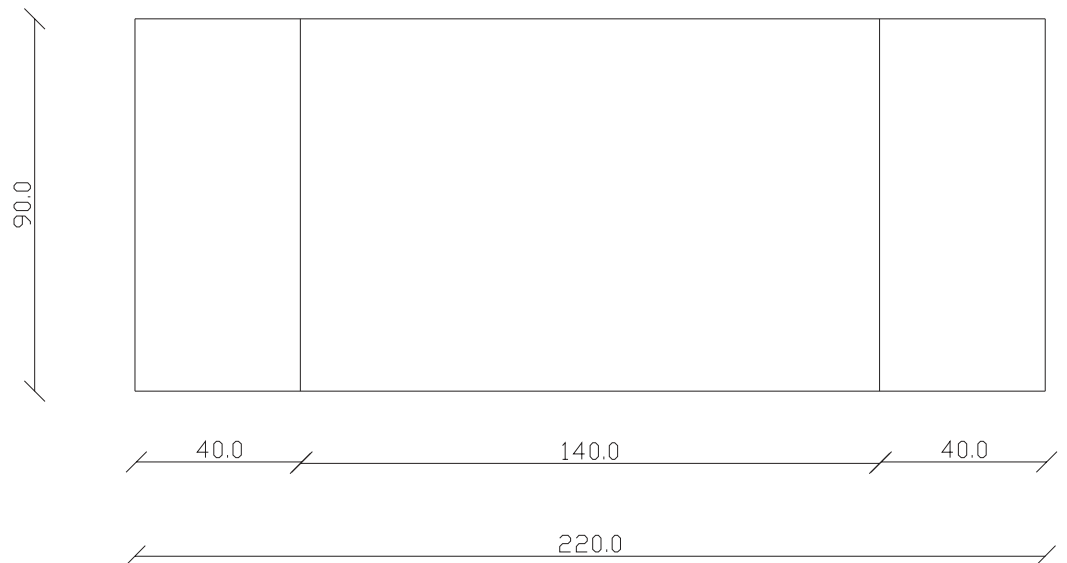

art. T051

L200/280 x P100 x H 75 cm

TAVOLO VISTA FRONTALE LATO CORTO
front view of the short side of the table

TAVOLO VISTA FRONTALE LATO LUNGO
front view of the long side of the table

TAVOLO VISTA DALL'ALTO
table top view

art. T042

L140/220 x P90 x H 75 cm

TAVOLO VISTA FRONTALE LATO CORTO
front view of the short side of the table

TAVOLO VISTA FRONTALE LATO LUNGO
front view of the long side of the table

TAVOLO VISTA DALL'ALTO
table top view

art. T043

L160/240 x P90 x H 75 cm

TAVOLO VISTA FRONTALE LATO CORTO
front view of the short side of the table

TAVOLO VISTA FRONTALE LATO LUNGO
front view of the long side of the table

TAVOLO VISTA DALL'ALTO
table top view

art. T044

L180/260 x P90 x H 75 cm

TAVOLO VISTA FRONTALE LATO CORTO
front view of the short side of the table

TAVOLO VISTA FRONTALE LATO LUNGO
front view of the long side of the table

TAVOLO VISTA DALL'ALTO
table top view