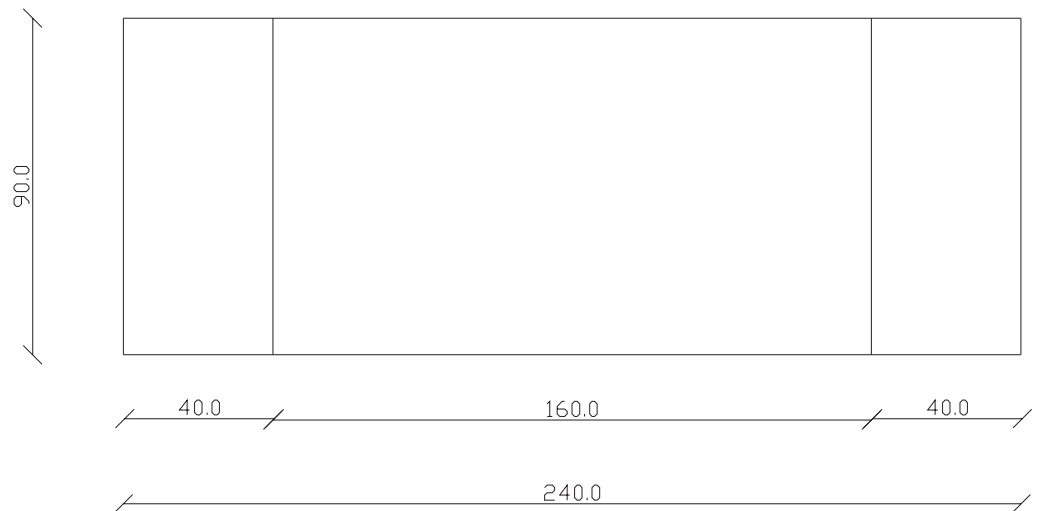

art. T051

L200/280 x P100 x H 75 cm

TAVOLO VISTA FRONTALE LATO CORTO
front view of the short side of the table

TAVOLO VISTA FRONTALE LATO LUNGO
front view of the long side of the table

TAVOLO VISTA DALL'ALTO
table top view

art. T043

L160/240 x P90 x H 75 cm

TAVOLO VISTA FRONTALE LATO CORTO
front view of the short side of the table

TAVOLO VISTA FRONTALE LATO LUNGO
front view of the long side of the table

TAVOLO VISTA DALL'ALTO
table top view

art. T044

L180/260 x P90 x H 75 cm

TAVOLO VISTA FRONTALE LATO CORTO
front view of the short side of the table

TAVOLO VISTA FRONTALE LATO LUNGO
front view of the long side of the table

TAVOLO VISTA DALL'ALTO
table top view

art. T045

L200/280 x P100 x H 75 cm

TAVOLO VISTA FRONTALE LATO CORTO
front view of the short side of the table

TAVOLO VISTA FRONTALE LATO LUNGO
front view of the long side of the table

TAVOLO VISTA DALL'ALTO
table top view