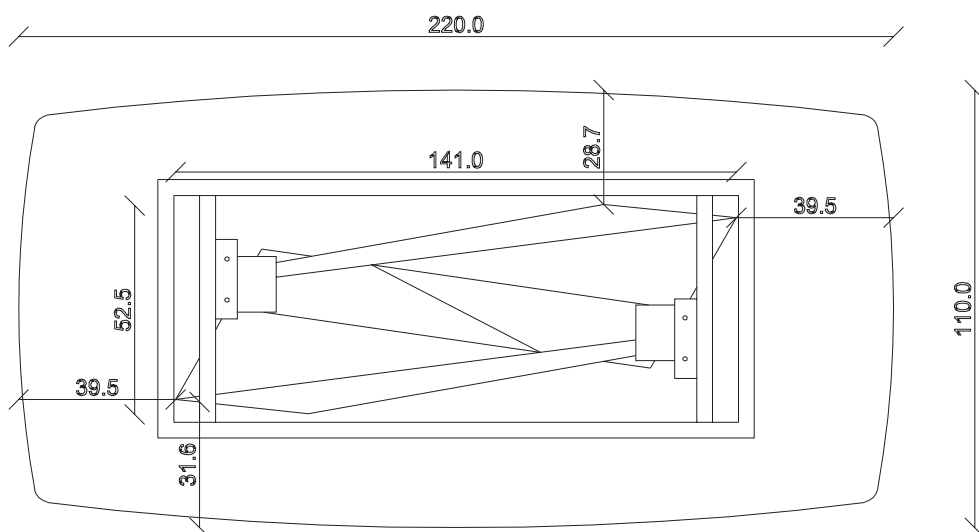

art. T090

L180 x P90 x H 74 cm

TAVOLO VISTA FRONTALE LATO CORTO
front view of the short side of the table

TAVOLO VISTA FRONTALE LATO LUNGO
front view of the long side of the table

TAVOLO VISTA DALL'ALTO
table top view

art. T007

L220 x 110 x H 74 cm

TAVOLO VISTA FRONTALE LATO CORTO
front view of the short side of the table

TAVOLO VISTA FRONTALE LATO LUNGO
front view of the long side of the table

TAVOLO VISTA DALL'ALTO
table top view

art. T008

L240 x 120 x H 74 cm

TAVOLO VISTA FRONTALE LATO CORTO
front view of the short side of the table

TAVOLO VISTA FRONTALE LATO LUNGO
front view of the long side of the table

TAVOLO VISTA DALL'ALTO
table top view

art. T009

L300 x P120 x H 75 cm

TAVOLO VISTA FRONTALE LATO CORTO
front view of the short side of the table

TAVOLO VISTA FRONTALE LATO LUNGO
front view of the long side of the table

TAVOLO VISTA DALL'ALTO
table top view