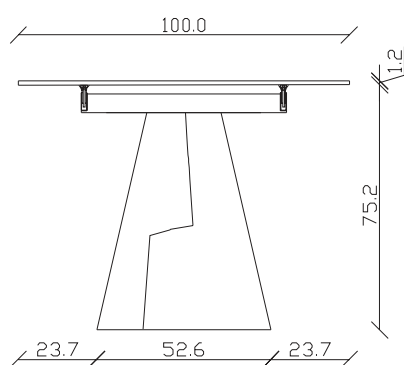

art. T043

L160/240 x P90 x H 75 cm

TAVOLO VISTA FRONTALE LATO CORTO
front view of the short side of the table

TAVOLO VISTA FRONTALE LATO LUNGO
front view of the long side of the table

TAVOLO VISTA DALL'ALTO
table top view

art. T044

L180/260 x P90 x H 75 cm

TAVOLO VISTA FRONTALE LATO CORTO
front view of the short side of the table

TAVOLO VISTA FRONTALE LATO LUNGO
front view of the long side of the table

TAVOLO VISTA DALL'ALTO
table top view

art. T045

L200/280 x P100 x H 75 cm

TAVOLO VISTA FRONTALE LATO CORTO
front view of the short side of the table

TAVOLO VISTA FRONTALE LATO LUNGO
front view of the long side of the table

TAVOLO VISTA DALL'ALTO
table top view

art. T046

L145 x P90 x H 74 cm

TAVOLO VISTA FRONTALE LATO CORTO
front view of the short side of the table

TAVOLO VISTA FRONTALE LATO LUNGO
front view of the long side of the table

TAVOLO VISTA DALL'ALTO
table top view