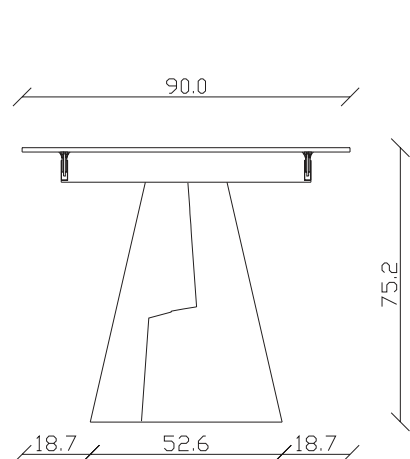

art. T048

L145/225 x P90 x H 75 cm

TAVOLO VISTA FRONTALE LATO CORTO
front view of the short side of the table

TAVOLO VISTA FRONTALE LATO LUNGO
front view of the long side of the table

TAVOLO VISTA DALL'ALTO
table top view

art. T049

L165/245 x P90 x H 75 cm

TAVOLO VISTA FRONTALE LATO CORTO
front view of the short side of the table

TAVOLO VISTA FRONTALE LATO LUNGO
front view of the long side of the table

TAVOLO VISTA DALL'ALTO
table top view

art. T050

L180/260 x P90 x H 75 cm

TAVOLO VISTA FRONTALE LATO CORTO
front view of the short side of the table

TAVOLO VISTA FRONTALE LATO LUNGO
front view of the long side of the table

TAVOLO VISTA DALL'ALTO
table top view

art. T051

L200/280 x P100 x H 75 cm

TAVOLO VISTA FRONTALE LATO CORTO
front view of the short side of the table

TAVOLO VISTA FRONTALE LATO LUNGO
front view of the long side of the table

TAVOLO VISTA DALL'ALTO
table top view