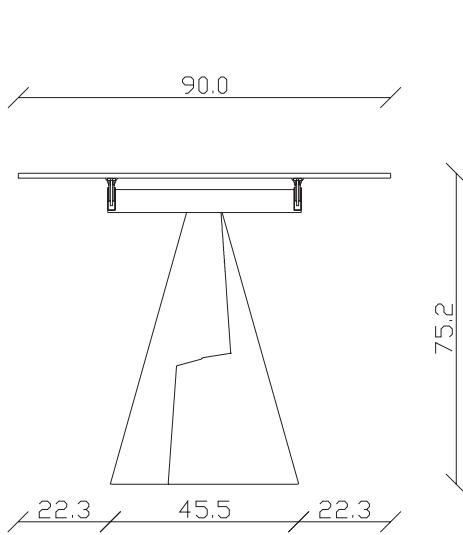

art. T050

L180/260 x P90 x H 75 cm

TAVOLO VISTA FRONTALE LATO CORTO
front view of the short side of the table

TAVOLO VISTA FRONTALE LATO LUNGO
front view of the long side of the table

TAVOLO VISTA DALL'ALTO
table top view

art. T051

L200/280 x P100 x H 75 cm

TAVOLO VISTA FRONTALE LATO CORTO
front view of the short side of the table

TAVOLO VISTA FRONTALE LATO LUNGO
front view of the long side of the table

TAVOLO VISTA DALL'ALTO
table top view

art. T042

L140/220 x P90 x H 75 cm

TAVOLO VISTA FRONTALE LATO CORTO
front view of the short side of the table

TAVOLO VISTA FRONTALE LATO LUNGO
front view of the long side of the table

TAVOLO VISTA DALL'ALTO
table top view

art. T043

L160/240 x P90 x H 75 cm

TAVOLO VISTA FRONTALE LATO CORTO
front view of the short side of the table

TAVOLO VISTA FRONTALE LATO LUNGO
front view of the long side of the table

TAVOLO VISTA DALL'ALTO
table top view