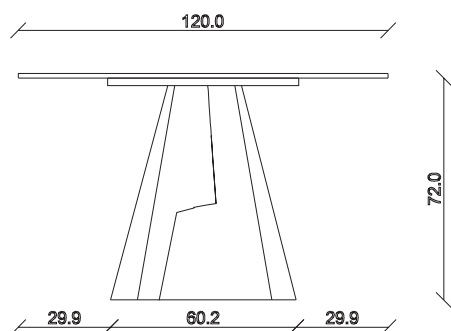

art. T004

L 200 x P100 x H 74 cm

TAVOLO VISTA FRONTALE LATO CORTO
front view of the short side of the table

TAVOLO VISTA FRONTALE LATO LUNGO
front view of the long side of the table

TAVOLO VISTA DALL'ALTO
table top view

art. T005
L 240 x P120 x H 74 cm

TAVOLO VISTA FRONTALE LATO CORTO
front view of the short side of the table

TAVOLO VISTA FRONTALE LATO LUNGO
front view of the long side of the table

TAVOLO VISTA DALL'ALTO
table top view

art. T006
L 300 x P120 x H 74 cm

TAVOLO VISTA FRONTALE LATO CORTO
front view of the short side of the table

TAVOLO VISTA FRONTALE LATO LUNGO
front view of the long side of the table

TAVOLO VISTA DALL'ALTO
table top view

art. T040

L 140 x P90 x H 74 cm

TAVOLO VISTA FRONTALE LATO CORTO
front view of the short side of the table

TAVOLO VISTA FRONTALE LATO LUNGO
front view of the long side of the table

TAVOLO VISTA DALL'ALTO
table top view