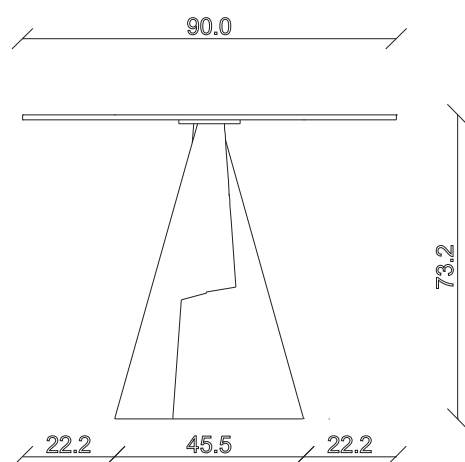

art. T044

L180/260 x P90 x H 75 cm

TAVOLO VISTA FRONTALE LATO CORTO
front view of the short side of the table

TAVOLO VISTA FRONTALE LATO LUNGO
front view of the long side of the table

TAVOLO VISTA DALL'ALTO
table top view

art. T045

L200/280 x P100 x H 75 cm

TAVOLO VISTA FRONTALE LATO CORTO
front view of the short side of the table

TAVOLO VISTA FRONTALE LATO LUNGO
front view of the long side of the table

TAVOLO VISTA DALL'ALTO
table top view

art. T046

L145 x P90 x H 74 cm

TAVOLO VISTA FRONTALE LATO CORTO
front view of the short side of the table

TAVOLO VISTA FRONTALE LATO LUNGO
front view of the long side of the table

TAVOLO VISTA DALL'ALTO
table top view

art. T047

L165 x P90 x H 74 cm

TAVOLO VISTA FRONTALE LATO CORTO
front view of the short side of the table

TAVOLO VISTA FRONTALE LATO LUNGO
front view of the long side of the table

TAVOLO VISTA DALL'ALTO
table top view