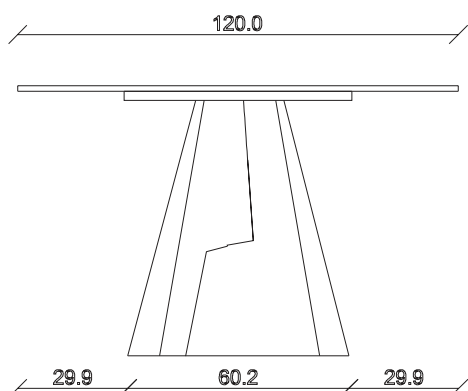

art. T041

L 160 x P90 x H 74 cm

TAVOLO VISTA FRONTALE LATO CORTO
front view of the short side of the table

TAVOLO VISTA FRONTALE LATO LUNGO
front view of the long side of the table

TAVOLO VISTA DALL'ALTO
table top view

art. T003
L 180 x P90 x H 74 cm

TAVOLO VISTA FRONTALE LATO CORTO
front view of the short side of the table

TAVOLO VISTA FRONTALE LATO LUNGO
front view of the long side of the table

TAVOLO VISTA DALL'ALTO
table top view

art. T004

L 200 x P100 x H 74 cm

TAVOLO VISTA FRONTALE LATO CORTO
front view of the short side of the table

TAVOLO VISTA FRONTALE LATO LUNGO
front view of the long side of the table

TAVOLO VISTA DALL'ALTO
table top view

art. T005
L 240 x P120 x H 74 cm

TAVOLO VISTA FRONTALE LATO CORTO
front view of the short side of the table

TAVOLO VISTA FRONTALE LATO LUNGO
front view of the long side of the table

TAVOLO VISTA DALL'ALTO
table top view