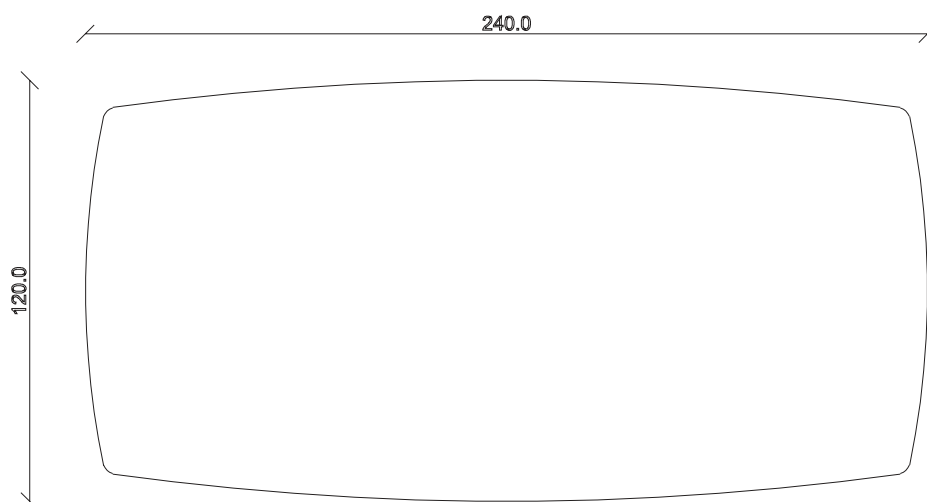

art. T007

L220 x 110 x H 74 cm

TAVOLO VISTA FRONTALE LATO CORTO
front view of the short side of the table

TAVOLO VISTA FRONTALE LATO LUNGO
front view of the long side of the table

TAVOLO VISTA DALL'ALTO
table top view

art. T008

L240 x 120 x H 74 cm

TAVOLO VISTA FRONTALE LATO CORTO
front view of the short side of the table

TAVOLO VISTA FRONTALE LATO LUNGO
front view of the long side of the table

TAVOLO VISTA DALL'ALTO
table top view

art. T009

L300 x P120 x H 75 cm

TAVOLO VISTA FRONTALE LATO CORTO
front view of the short side of the table

TAVOLO VISTA FRONTALE LATO LUNGO
front view of the long side of the table

TAVOLO VISTA DALL'ALTO
table top view