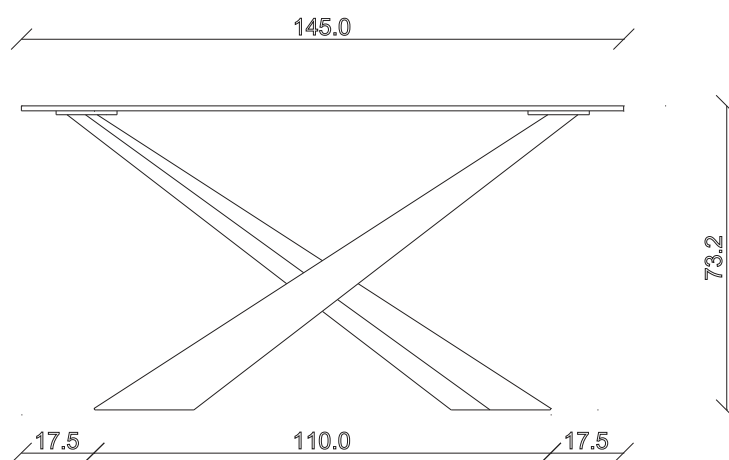

art. T044

L180/260 x P90 x H 75 cm

TAVOLO VISTA FRONTALE LATO CORTO
front view of the short side of the table

TAVOLO VISTA FRONTALE LATO LUNGO
front view of the long side of the table

TAVOLO VISTA DALL'ALTO
table top view

art. T045

L200/280 x P100 x H 75 cm

TAVOLO VISTA FRONTALE LATO CORTO
front view of the short side of the table

TAVOLO VISTA FRONTALE LATO LUNGO
front view of the long side of the table

TAVOLO VISTA DALL'ALTO
table top view

art. T046

L145 x P90 x H 74 cm

TAVOLO VISTA FRONTALE LATO CORTO
front view of the short side of the table

TAVOLO VISTA FRONTALE LATO LUNGO
front view of the long side of the table

TAVOLO VISTA DALL'ALTO
table top view

art. T047

L165 x P90 x H 74 cm

TAVOLO VISTA FRONTALE LATO CORTO
front view of the short side of the table

TAVOLO VISTA FRONTALE LATO LUNGO
front view of the long side of the table

TAVOLO VISTA DALL'ALTO
table top view