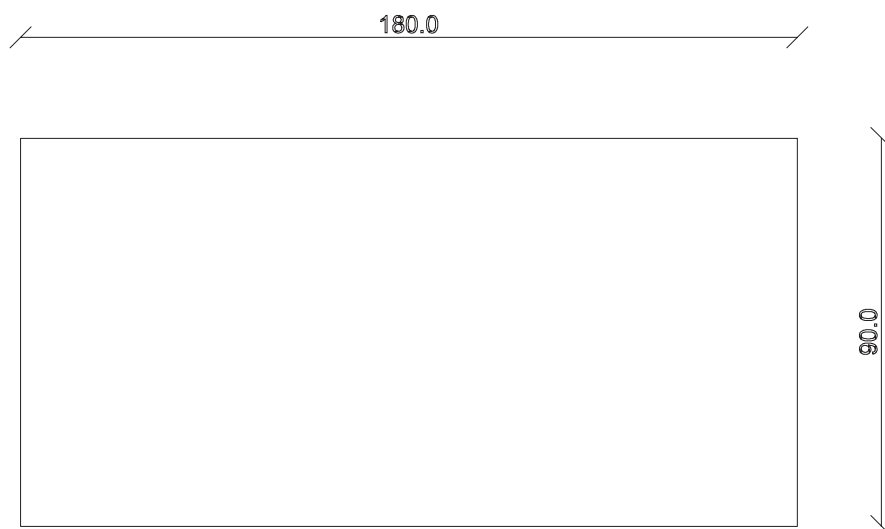

art. T041

L 160 x P90 x H 74 cm

TAVOLO VISTA FRONTALE LATO CORTO
front view of the short side of the table

TAVOLO VISTA FRONTALE LATO LUNGO
front view of the long side of the table

TAVOLO VISTA DALL'ALTO
table top view

art. T003
L 180 x P90 x H 74 cm

TAVOLO VISTA FRONTALE LATO CORTO
front view of the short side of the table

TAVOLO VISTA FRONTALE LATO LUNGO
front view of the long side of the table

TAVOLO VISTA DALL'ALTO
table top view

art. T004

L 200 x P100 x H 74 cm

TAVOLO VISTA FRONTALE LATO CORTO
front view of the short side of the table

TAVOLO VISTA FRONTALE LATO LUNGO
front view of the long side of the table

TAVOLO VISTA DALL'ALTO
table top view