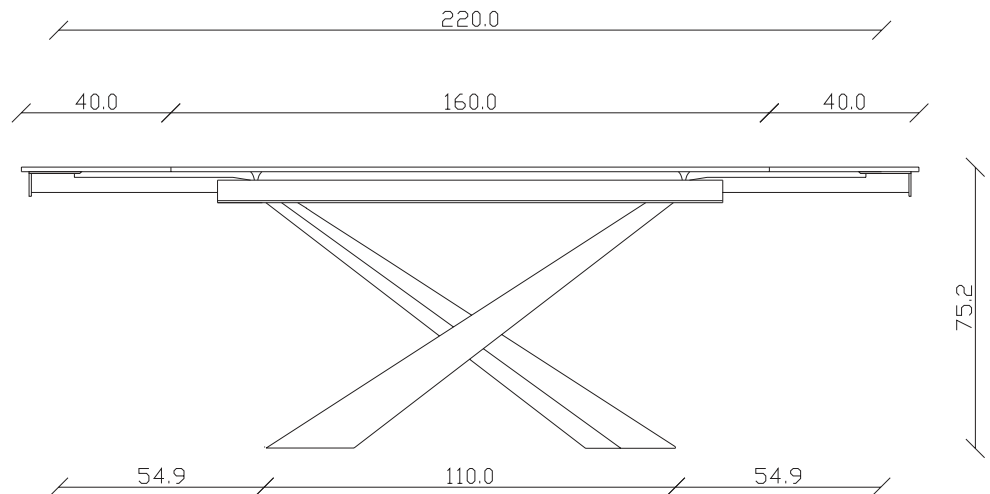

art. T051

L200/280 x P100 x H 75 cm

TAVOLO VISTA FRONTALE LATO CORTO
front view of the short side of the table

TAVOLO VISTA FRONTALE LATO LUNGO
front view of the long side of the table

TAVOLO VISTA DALL'ALTO
table top view

art. T042

L140/220 x P90 x H 75 cm

TAVOLO VISTA FRONTALE LATO CORTO
front view of the short side of the table

TAVOLO VISTA FRONTALE LATO LUNGO
front view of the long side of the table

TAVOLO VISTA DALL'ALTO
table top view

art. T043

L160/240 x P90 x H 75 cm

TAVOLO VISTA FRONTALE LATO CORTO
front view of the short side of the table

TAVOLO VISTA FRONTALE LATO LUNGO
front view of the long side of the table

TAVOLO VISTA DALL'ALTO
table top view

art. T044

L180/260 x P90 x H 75 cm

TAVOLO VISTA FRONTALE LATO CORTO
front view of the short side of the table

TAVOLO VISTA FRONTALE LATO LUNGO
front view of the long side of the table

TAVOLO VISTA DALL'ALTO
table top view