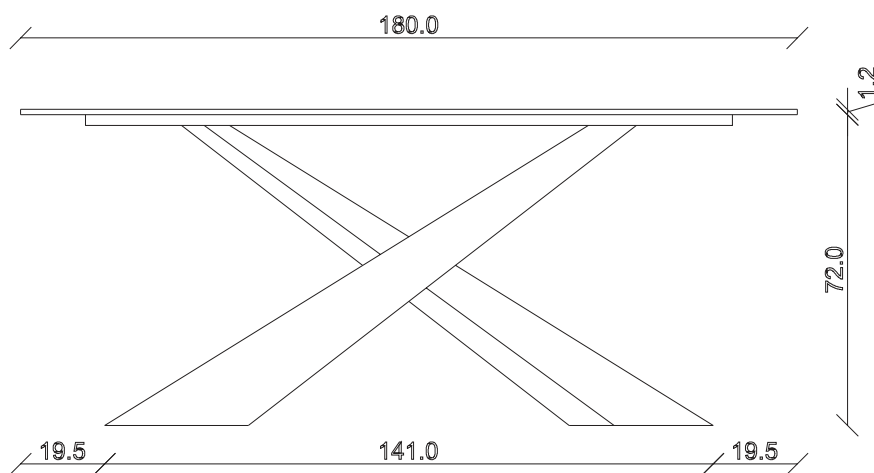

art. T009

L300 x P120 x H 75 cm

TAVOLO VISTA FRONTALE LATO CORTO
front view of the short side of the table

TAVOLO VISTA FRONTALE LATO LUNGO
front view of the long side of the table

TAVOLO VISTA DALL'ALTO
table top view

art. T041

L 160 x P90 x H 74 cm

TAVOLO VISTA FRONTALE LATO CORTO
front view of the short side of the table

TAVOLO VISTA FRONTALE LATO LUNGO
front view of the long side of the table

TAVOLO VISTA DALL'ALTO
table top view

art. T003
L 180 x P90 x H 74 cm

TAVOLO VISTA FRONTALE LATO CORTO
front view of the short side of the table

TAVOLO VISTA FRONTALE LATO LUNGO
front view of the long side of the table

TAVOLO VISTA DALL'ALTO
table top view

art. T004

L 200 x P100 x H 74 cm

TAVOLO VISTA FRONTALE LATO CORTO
front view of the short side of the table

TAVOLO VISTA FRONTALE LATO LUNGO
front view of the long side of the table

TAVOLO VISTA DALL'ALTO
table top view