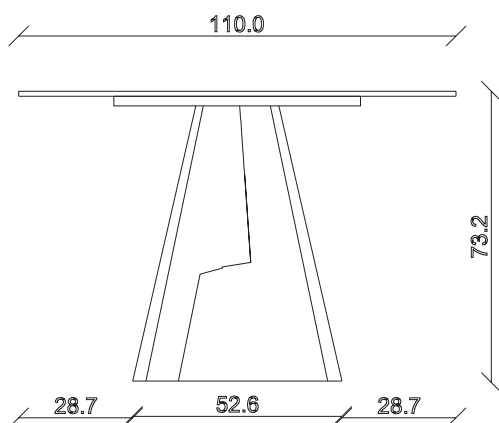

art. T047

L165 x P90 x H 74 cm

TAVOLO VISTA FRONTALE LATO CORTO
front view of the short side of the table

TAVOLO VISTA FRONTALE LATO LUNGO
front view of the long side of the table

TAVOLO VISTA DALL'ALTO
table top view

art. T090

L180 x P90 x H 74 cm

TAVOLO VISTA FRONTALE LATO CORTO
front view of the short side of the table

TAVOLO VISTA FRONTALE LATO LUNGO
front view of the long side of the table

TAVOLO VISTA DALL'ALTO
table top view

art. T007

L220 x 110 x H 74 cm

TAVOLO VISTA FRONTALE LATO CORTO
front view of the short side of the table

TAVOLO VISTA FRONTALE LATO LUNGO
front view of the long side of the table

TAVOLO VISTA DALL'ALTO
table top view

art. T008

L240 x 120 x H 74 cm

TAVOLO VISTA FRONTALE LATO CORTO
front view of the short side of the table

TAVOLO VISTA FRONTALE LATO LUNGO
front view of the long side of the table

TAVOLO VISTA DALL'ALTO
table top view