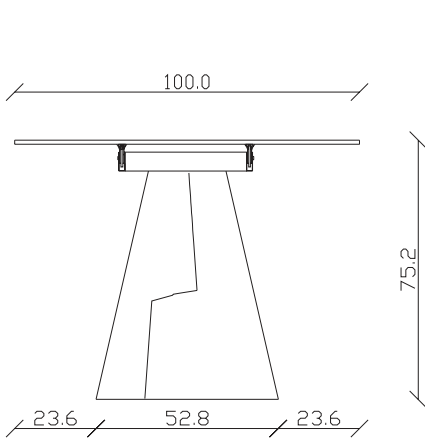

art. T049

L165/245 x P90 x H 75 cm

TAVOLO VISTA FRONTALE LATO CORTO
front view of the short side of the table

TAVOLO VISTA FRONTALE LATO LUNGO
front view of the long side of the table

TAVOLO VISTA DALL'ALTO
table top view

art. T050

L180/260 x P90 x H 75 cm

TAVOLO VISTA FRONTALE LATO CORTO
front view of the short side of the table

TAVOLO VISTA FRONTALE LATO LUNGO
front view of the long side of the table

TAVOLO VISTA DALL'ALTO
table top view

art. T051

L200/280 x P100 x H 75 cm

TAVOLO VISTA FRONTALE LATO CORTO
front view of the short side of the table

TAVOLO VISTA FRONTALE LATO LUNGO
front view of the long side of the table

TAVOLO VISTA DALL'ALTO
table top view

art. T042

L140/220 x P90 x H 75 cm

TAVOLO VISTA FRONTALE LATO CORTO
front view of the short side of the table

TAVOLO VISTA FRONTALE LATO LUNGO
front view of the long side of the table

TAVOLO VISTA DALL'ALTO
table top view