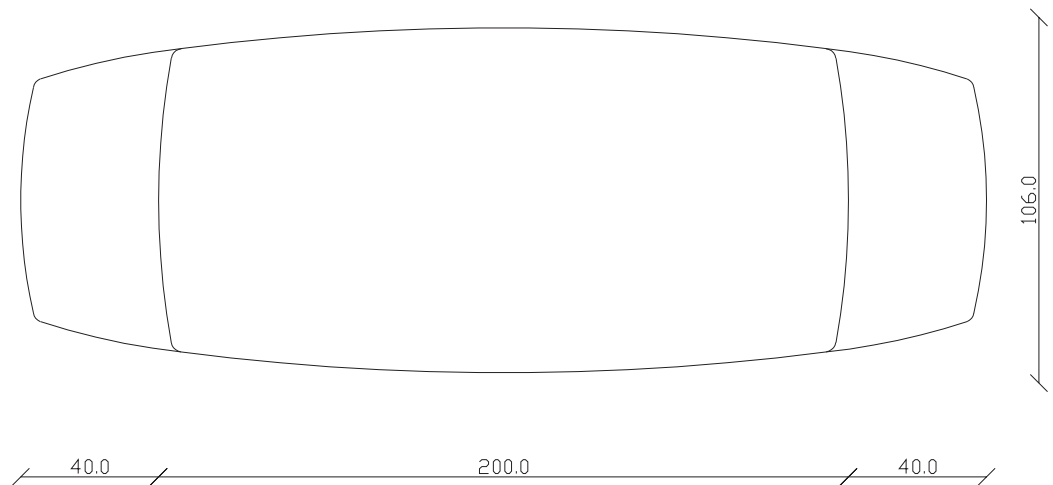

art. T050

L180/260 x P90 x H 75 cm

TAVOLO VISTA FRONTALE LATO CORTO
front view of the short side of the table

TAVOLO VISTA FRONTALE LATO LUNGO
front view of the long side of the table

TAVOLO VISTA DALL'ALTO
table top view

art. T051

L200/280 x P100 x H 75 cm

TAVOLO VISTA FRONTALE LATO CORTO
front view of the short side of the table

TAVOLO VISTA FRONTALE LATO LUNGO
front view of the long side of the table

TAVOLO VISTA DALL'ALTO
table top view

art. T042

L140/220 x P90 x H 75 cm

TAVOLO VISTA FRONTALE LATO CORTO
front view of the short side of the table

TAVOLO VISTA FRONTALE LATO LUNGO
front view of the long side of the table

TAVOLO VISTA DALL'ALTO
table top view

art. T043

L160/240 x P90 x H 75 cm

TAVOLO VISTA FRONTALE LATO CORTO
front view of the short side of the table

TAVOLO VISTA FRONTALE LATO LUNGO
front view of the long side of the table

TAVOLO VISTA DALL'ALTO
table top view