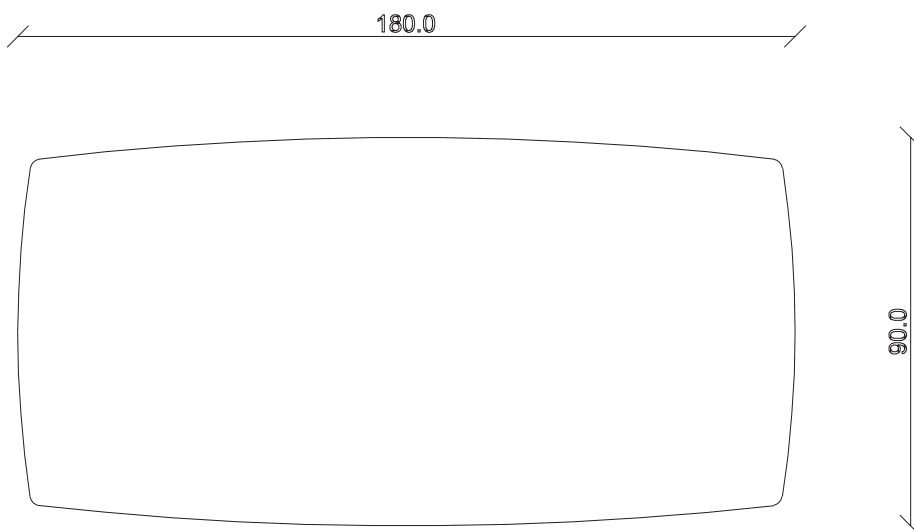

art. T090

L180 x P90 x H 74 cm

TAVOLO VISTA FRONTALE LATO CORTO
front view of the short side of the table

TAVOLO VISTA FRONTALE LATO LUNGO
front view of the long side of the table

TAVOLO VISTA DALL'ALTO
table top view

art. T007

L220 x 110 x H 74 cm

TAVOLO VISTA FRONTALE LATO CORTO
front view of the short side of the table

TAVOLO VISTA FRONTALE LATO LUNGO
front view of the long side of the table

TAVOLO VISTA DALL'ALTO
table top view