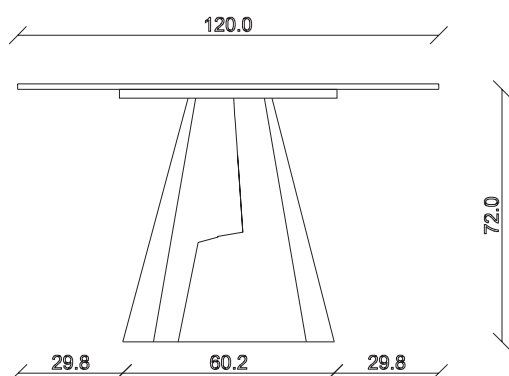

art. T047

L165 x P90 x H 74 cm

TAVOLO VISTA FRONTALE LATO CORTO
front view of the short side of the table

TAVOLO VISTA FRONTALE LATO LUNGO
front view of the long side of the table

TAVOLO VISTA DALL'ALTO
table top view

art. T090

L180 x P90 x H 74 cm

TAVOLO VISTA FRONTALE LATO CORTO
front view of the short side of the table

TAVOLO VISTA FRONTALE LATO LUNGO
front view of the long side of the table

TAVOLO VISTA DALL'ALTO
table top view

art. T007

L220 x 110 x H 74 cm

TAVOLO VISTA FRONTALE LATO CORTO
front view of the short side of the table

TAVOLO VISTA FRONTALE LATO LUNGO
front view of the long side of the table

TAVOLO VISTA DALL'ALTO
table top view

art. T008

L240 x 120 x H 74 cm

TAVOLO VISTA FRONTALE LATO CORTO
front view of the short side of the table

TAVOLO VISTA FRONTALE LATO LUNGO
front view of the long side of the table

TAVOLO VISTA DALL'ALTO
table top view