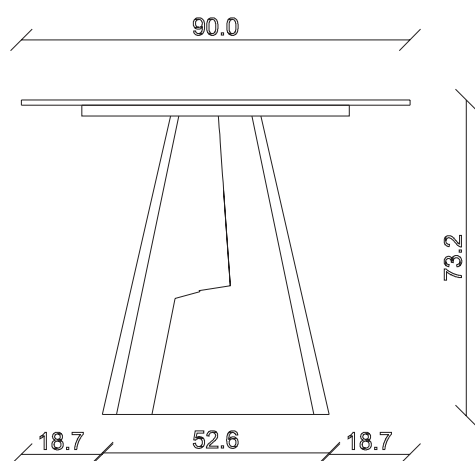

art. T046

L145 x P90 x H 74 cm

TAVOLO VISTA FRONTALE LATO CORTO
front view of the short side of the table

TAVOLO VISTA FRONTALE LATO LUNGO
front view of the long side of the table

TAVOLO VISTA DALL'ALTO
table top view

art. T047

L165 x P90 x H 74 cm

TAVOLO VISTA FRONTALE LATO CORTO
front view of the short side of the table

TAVOLO VISTA FRONTALE LATO LUNGO
front view of the long side of the table

TAVOLO VISTA DALL'ALTO
table top view

art. T090

L180 x P90 x H 74 cm

TAVOLO VISTA FRONTALE LATO CORTO
front view of the short side of the table

TAVOLO VISTA FRONTALE LATO LUNGO
front view of the long side of the table

TAVOLO VISTA DALL'ALTO
table top view

art. T007

L220 x 110 x H 74 cm

TAVOLO VISTA FRONTALE LATO CORTO
front view of the short side of the table

TAVOLO VISTA FRONTALE LATO LUNGO
front view of the long side of the table

TAVOLO VISTA DALL'ALTO
table top view