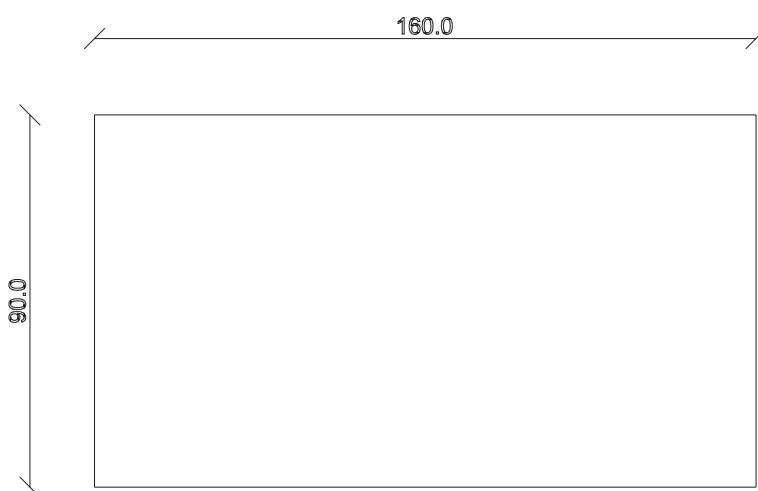

art. T041

L 160 x P90 x H 74 cm

TAVOLO VISTA FRONTALE LATO CORTO
front view of the short side of the table

TAVOLO VISTA FRONTALE LATO LUNGO
front view of the long side of the table

TAVOLO VISTA DALL'ALTO
table top view

art. T003
L 180 x P90 x H 74 cm

TAVOLO VISTA FRONTALE LATO CORTO
front view of the short side of the table

TAVOLO VISTA FRONTALE LATO LUNGO
front view of the long side of the table

TAVOLO VISTA DALL'ALTO
table top view