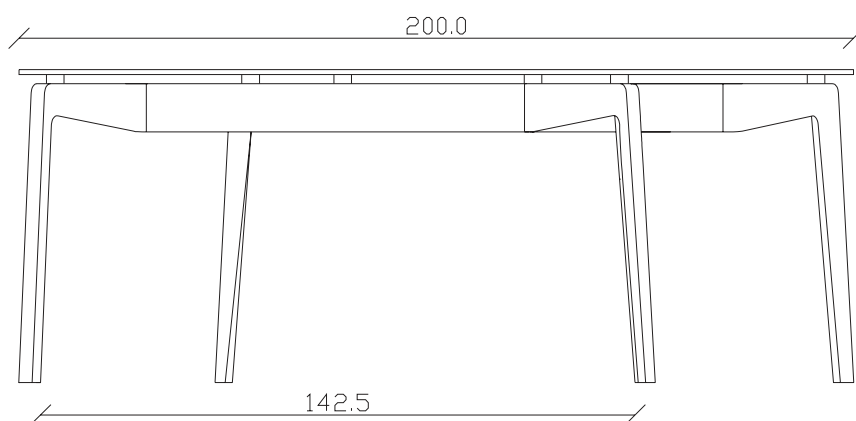

art. T144

L200 x P 105 x H75 cm

TAVOLO VISTA FRONTALE LATO CORTO  
front view of the short side of the table

TAVOLO VISTA FRONTALE LATO LUNGO  
front view of the long side of the table

TAVOLO VISTA DALL'ALTO  
table top view

art. T145

L240 x P105 x H75 cm

TAVOLO VISTA FRONTALE LATO CORTO  
front view of the short side of the table

TAVOLO VISTA FRONTALE LATO LUNGO  
front view of the long side of the table

TAVOLO VISTA DALL'ALTO  
table top view