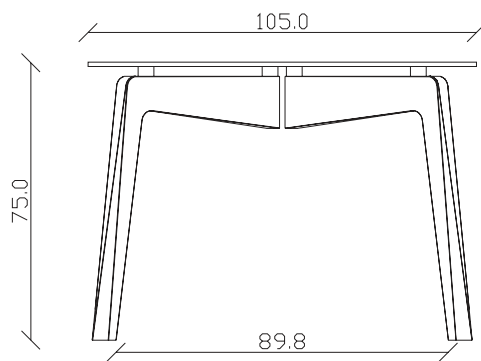

art. T144

L200 x P 105 x H75 cm

TAVOLO VISTA FRONTALE LATO CORTO  
front view of the short side of the table

TAVOLO VISTA FRONTALE LATO LUNGO  
front view of the long side of the table

TAVOLO VISTA DALL'ALTO  
table top view

art. T145

L240 x P105 x H75 cm

TAVOLO VISTA FRONTALE LATO CORTO  
front view of the short side of the table

TAVOLO VISTA FRONTALE LATO LUNGO  
front view of the long side of the table

TAVOLO VISTA DALL'ALTO  
table top view