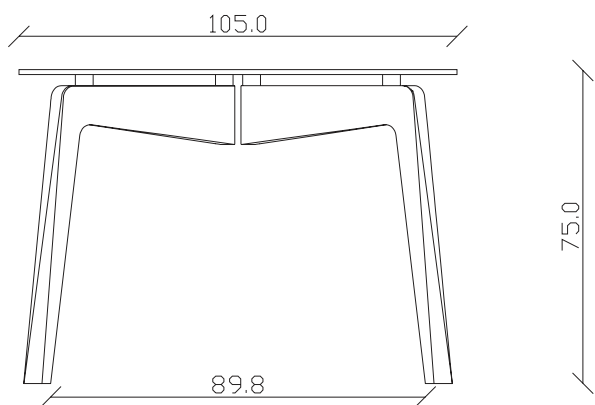

art. T144

L200 x P 105 x H75 cm

TAVOLO VISTA FRONTALE LATO CORTO  
front view of the short side of the table

TAVOLO VISTA FRONTALE LATO LUNGO  
front view of the long side of the table

TAVOLO VISTA DALL'ALTO  
table top view

art. T145

L240 x P105 x H75 cm

TAVOLO VISTA FRONTALE LATO CORTO  
front view of the short side of the table

TAVOLO VISTA FRONTALE LATO LUNGO  
front view of the long side of the table

TAVOLO VISTA DALL'ALTO  
table top view