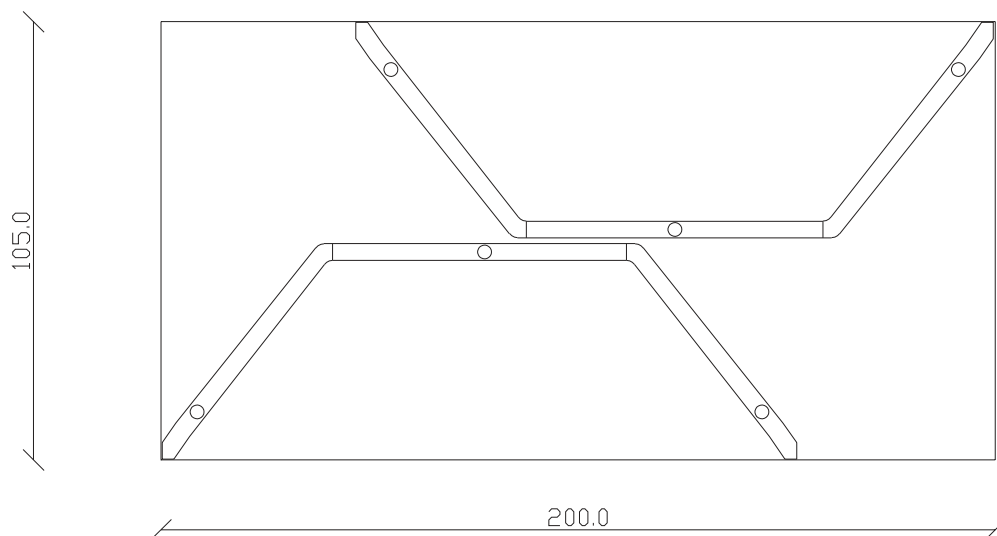

art. T144

L200 x P 105 x H75 cm

TAVOLO VISTA FRONTALE LATO CORTO  
front view of the short side of the table

TAVOLO VISTA FRONTALE LATO LUNGO  
front view of the long side of the table

TAVOLO VISTA DALL'ALTO  
table top view

art. T145

L240 x P105 x H75 cm

TAVOLO VISTA FRONTALE LATO CORTO  
front view of the short side of the table

TAVOLO VISTA FRONTALE LATO LUNGO  
front view of the long side of the table

TAVOLO VISTA DALL'ALTO  
table top view