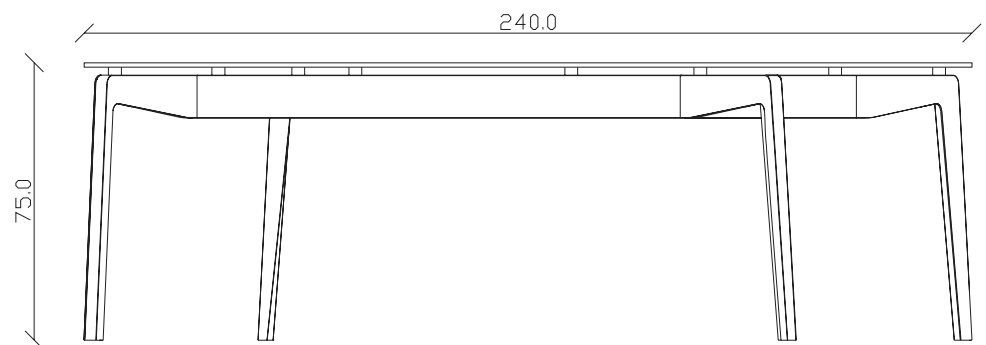

art. T144

L200 x P 105 x H75 cm

TAVOLO VISTA FRONTALE LATO CORTO  
front view of the short side of the table

TAVOLO VISTA FRONTALE LATO LUNGO  
front view of the long side of the table

TAVOLO VISTA DALL'ALTO  
table top view

art. T145

L240 x P105 x H75 cm

TAVOLO VISTA FRONTALE LATO CORTO  
front view of the short side of the table

TAVOLO VISTA FRONTALE LATO LUNGO  
front view of the long side of the table

TAVOLO VISTA DALL'ALTO  
table top view