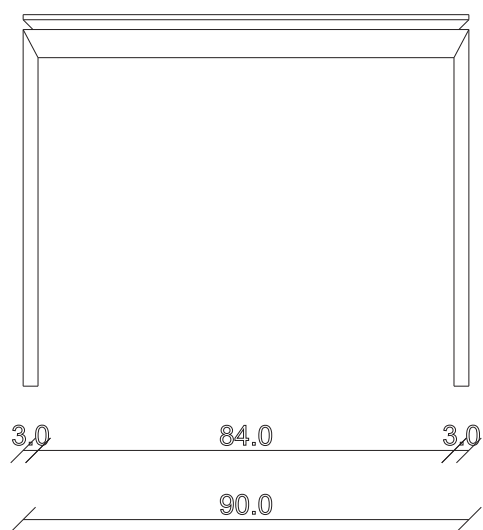

art. T119

L160 x P90 x H75 cm

TAVOLO VISTA FRONTALE LATO CORTO
front view of the short side of the table

TAVOLO VISTA FRONTALE LATO LUNGO
front view of the long side of the table

TAVOLO VISTA DALL'ALTO
table top view

art. T120

L180 x P90 x H75 cm

TAVOLO VISTA FRONTALE LATO CORTO
front view of the short side of the table

TAVOLO VISTA FRONTALE LATO LUNGO
front view of the long side of the table

TAVOLO VISTA DALL'ALTO
table top view

art. T121

L 200 x P 100 x H 75 cm

TAVOLO VISTA FRONTALE LATO CORTO
front view of the short side of the table

TAVOLO VISTA FRONTALE LATO LUNGO
front view of the long side of the table

TAVOLO VISTA DALL'ALTO
table top view

art. T123

L180/260 x P90 x H75 cm

TAVOLO VISTA FRONTALE LATO CORTO
front view of the short side of the table

TAVOLO VISTA FRONTALE LATO LUNGO
front view of the long side of the table

TAVOLO VISTA DALL'ALTO
table top view