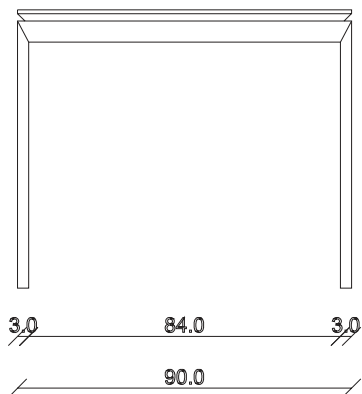

art. T121

L 200 x P 100 x H 75 cm

TAVOLO VISTA FRONTALE LATO CORTO
front view of the short side of the table

TAVOLO VISTA FRONTALE LATO LUNGO
front view of the long side of the table

TAVOLO VISTA DALL'ALTO
table top view

art. T124

L 200/280 x P 100 x H 75

TAVOLO VISTA FRONTALE LATO CORTO
front view of the short side of the table

TAVOLO VISTA FRONTALE LATO LUNGO
front view of the long side of the table

TAVOLO VISTA DALL'ALTO
table top view

art. T122

L160/240 x P90 x H75 cm

TAVOLO VISTA FRONTALE LATO CORTO
front view of the short side of the table

TAVOLO VISTA FRONTALE LATO LUNGO
front view of the long side of the table

TAVOLO VISTA DALL'ALTO
table top view

art. T123

L180/260 x P90 x H75 cm

TAVOLO VISTA FRONTALE LATO CORTO
front view of the short side of the table

TAVOLO VISTA FRONTALE LATO LUNGO
front view of the long side of the table

TAVOLO VISTA DALL'ALTO
table top view