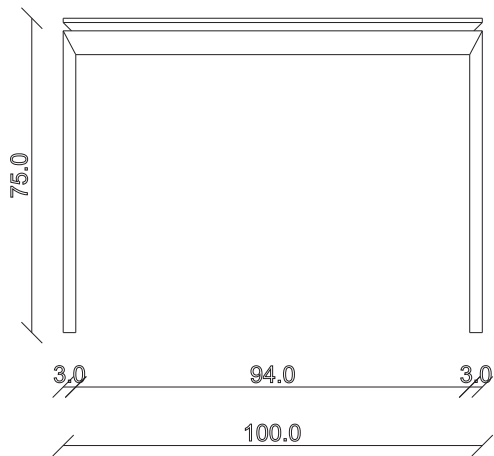

art. T120

L180 x P90 x H75 cm

TAVOLO VISTA FRONTALE LATO CORTO
front view of the short side of the table

TAVOLO VISTA FRONTALE LATO LUNGO
front view of the long side of the table

TAVOLO VISTA DALL'ALTO
table top view

art. T121

L 200 x P 100 x H 75 cm

TAVOLO VISTA FRONTALE LATO CORTO
front view of the short side of the table

TAVOLO VISTA FRONTALE LATO LUNGO
front view of the long side of the table

TAVOLO VISTA DALL'ALTO
table top view

art. T124

L 200/280 x P 100 x H 75

TAVOLO VISTA FRONTALE LATO CORTO
front view of the short side of the table

TAVOLO VISTA FRONTALE LATO LUNGO
front view of the long side of the table

TAVOLO VISTA DALL'ALTO
table top view

art. T123

L180/260 x P90 x H75 cm

TAVOLO VISTA FRONTALE LATO CORTO
front view of the short side of the table

TAVOLO VISTA FRONTALE LATO LUNGO
front view of the long side of the table

TAVOLO VISTA DALL'ALTO
table top view