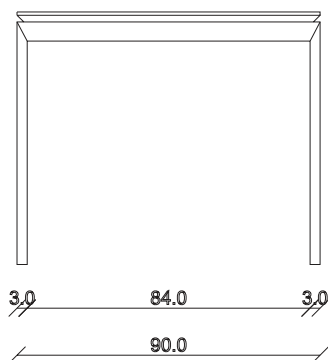

art. T121

L 200 x P 100 x H 75 cm

TAVOLO VISTA FRONTALE LATO CORTO
front view of the short side of the table

TAVOLO VISTA FRONTALE LATO LUNGO
front view of the long side of the table

TAVOLO VISTA DALL'ALTO
table top view

art. T124

L 200/280 x P 100 x H 75

TAVOLO VISTA FRONTALE LATO CORTO
front view of the short side of the table

TAVOLO VISTA FRONTALE LATO LUNGO
front view of the long side of the table

TAVOLO VISTA DALL'ALTO
table top view

art. T122

L160/240 x P90 x H75 cm

TAVOLO VISTA FRONTALE LATO CORTO
front view of the short side of the table

TAVOLO VISTA FRONTALE LATO LUNGO
front view of the long side of the table

TAVOLO VISTA DALL'ALTO
table top view

art. T123

L180/260 x P90 x H75 cm

TAVOLO VISTA FRONTALE LATO CORTO
front view of the short side of the table

TAVOLO VISTA FRONTALE LATO LUNGO
front view of the long side of the table

TAVOLO VISTA DALL'ALTO
table top view