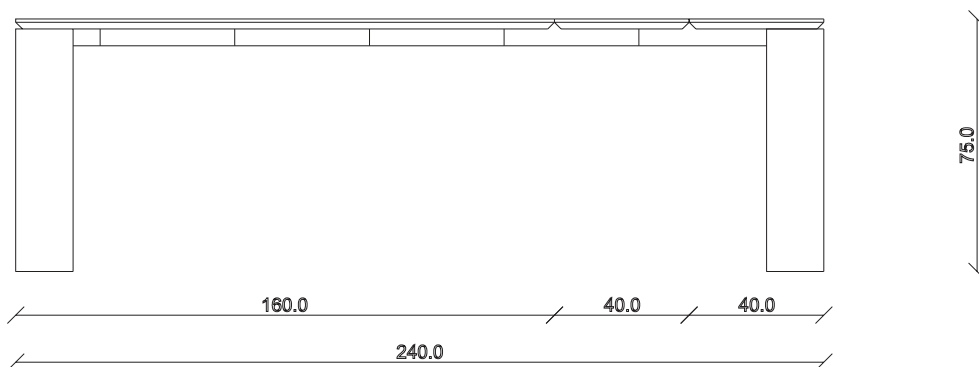

art. T121

L 200 x P 100 x H 75 cm

TAVOLO VISTA FRONTALE LATO CORTO
front view of the short side of the table

TAVOLO VISTA FRONTALE LATO LUNGO
front view of the long side of the table

TAVOLO VISTA DALL'ALTO
table top view

art. T124

L 200/280 x P 100 x H 75

TAVOLO VISTA FRONTALE LATO CORTO
front view of the short side of the table

TAVOLO VISTA FRONTALE LATO LUNGO
front view of the long side of the table

TAVOLO VISTA DALL'ALTO
table top view

art. T122

L160/240 x P90 x H75 cm

TAVOLO VISTA FRONTALE LATO CORTO
front view of the short side of the table

TAVOLO VISTA FRONTALE LATO LUNGO
front view of the long side of the table

TAVOLO VISTA DALL'ALTO
table top view

art. T123

L180/260 x P90 x H75 cm

TAVOLO VISTA FRONTALE LATO CORTO
front view of the short side of the table

TAVOLO VISTA FRONTALE LATO LUNGO
front view of the long side of the table

TAVOLO VISTA DALL'ALTO
table top view