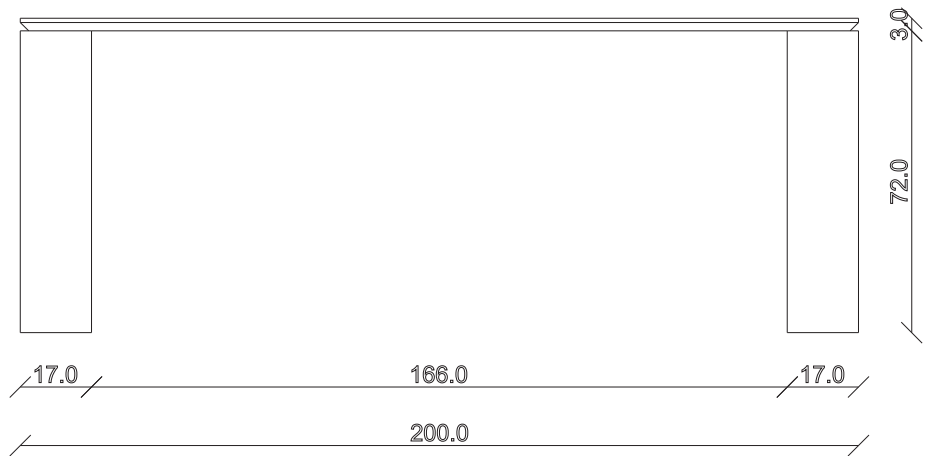

art. T120

L180 x P90 x H75 cm

TAVOLO VISTA FRONTALE LATO CORTO
front view of the short side of the table

TAVOLO VISTA FRONTALE LATO LUNGO
front view of the long side of the table

TAVOLO VISTA DALL'ALTO
table top view

art. T121

L 200 x P 100 x H 75 cm

TAVOLO VISTA FRONTALE LATO CORTO
front view of the short side of the table

TAVOLO VISTA FRONTALE LATO LUNGO
front view of the long side of the table

TAVOLO VISTA DALL'ALTO
table top view

art. T124

L 200/280 x P 100 x H 75

TAVOLO VISTA FRONTALE LATO CORTO
front view of the short side of the table

TAVOLO VISTA FRONTALE LATO LUNGO
front view of the long side of the table

TAVOLO VISTA DALL'ALTO
table top view

art. T123

L180/260 x P90 x H75 cm

TAVOLO VISTA FRONTALE LATO CORTO
front view of the short side of the table

TAVOLO VISTA FRONTALE LATO LUNGO
front view of the long side of the table

TAVOLO VISTA DALL'ALTO
table top view