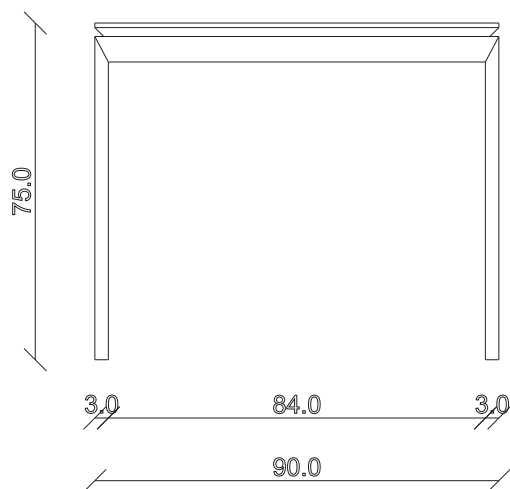

art. T119

L160 x P90 x H75 cm

TAVOLO VISTA FRONTALE LATO CORTO
front view of the short side of the table

TAVOLO VISTA FRONTALE LATO LUNGO
front view of the long side of the table

TAVOLO VISTA DALL'ALTO
table top view

art. T120

L180 x P90 x H75 cm

TAVOLO VISTA FRONTALE LATO CORTO
front view of the short side of the table

TAVOLO VISTA FRONTALE LATO LUNGO
front view of the long side of the table

TAVOLO VISTA DALL'ALTO
table top view

art. T121

L 200 x P 100 x H 75 cm

TAVOLO VISTA FRONTALE LATO CORTO
front view of the short side of the table

TAVOLO VISTA FRONTALE LATO LUNGO
front view of the long side of the table

TAVOLO VISTA DALL'ALTO
table top view

art. T123

L180/260 x P90 x H75 cm

TAVOLO VISTA FRONTALE LATO CORTO
front view of the short side of the table

TAVOLO VISTA FRONTALE LATO LUNGO
front view of the long side of the table

TAVOLO VISTA DALL'ALTO
table top view