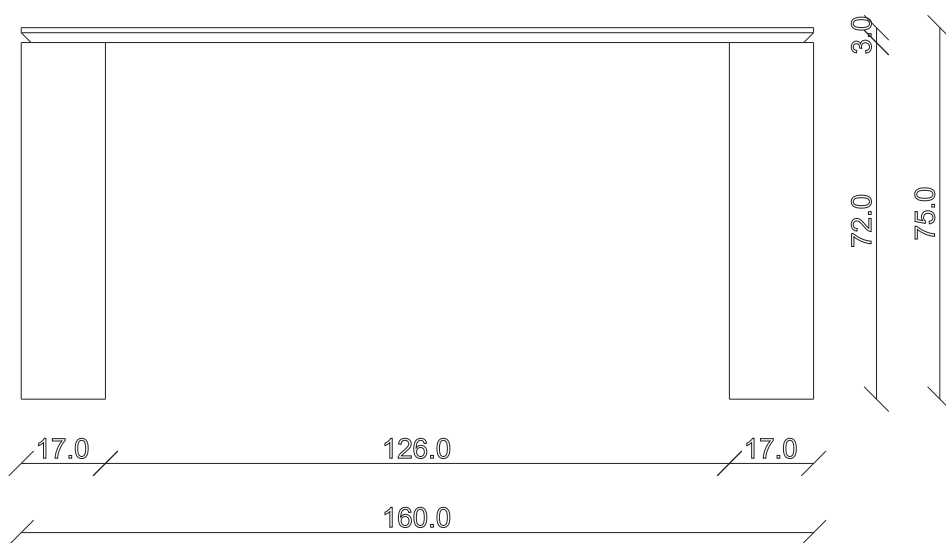

art. T119

L160 x P90 x H75 cm

TAVOLO VISTA FRONTALE LATO CORTO
front view of the short side of the table

TAVOLO VISTA FRONTALE LATO LUNGO
front view of the long side of the table

TAVOLO VISTA DALL'ALTO
table top view

art. T120

L180 x P90 x H75 cm

TAVOLO VISTA FRONTALE LATO CORTO
front view of the short side of the table

TAVOLO VISTA FRONTALE LATO LUNGO
front view of the long side of the table

TAVOLO VISTA DALL'ALTO
table top view

art. T121

L 200 x P 100 x H 75 cm

TAVOLO VISTA FRONTALE LATO CORTO
front view of the short side of the table

TAVOLO VISTA FRONTALE LATO LUNGO
front view of the long side of the table

TAVOLO VISTA DALL'ALTO
table top view

art. T123

L180/260 x P90 x H75 cm

TAVOLO VISTA FRONTALE LATO CORTO
front view of the short side of the table

TAVOLO VISTA FRONTALE LATO LUNGO
front view of the long side of the table

TAVOLO VISTA DALL'ALTO
table top view