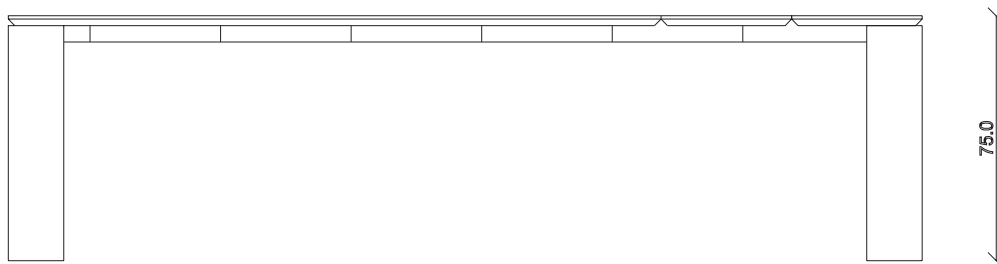

art. T121

L 200 x P 100 x H 75 cm

TAVOLO VISTA FRONTALE LATO CORTO
front view of the short side of the table

TAVOLO VISTA FRONTALE LATO LUNGO
front view of the long side of the table

TAVOLO VISTA DALL'ALTO
table top view

art. T124

L 200/280 x P 100 x H 75

TAVOLO VISTA FRONTALE LATO CORTO
front view of the short side of the table

TAVOLO VISTA FRONTALE LATO LUNGO
front view of the long side of the table

TAVOLO VISTA DALL'ALTO
table top view

art. T122

L160/240 x P90 x H75 cm

TAVOLO VISTA FRONTALE LATO CORTO
front view of the short side of the table

TAVOLO VISTA FRONTALE LATO LUNGO
front view of the long side of the table

TAVOLO VISTA DALL'ALTO
table top view

art. T123

L180/260 x P90 x H75 cm

TAVOLO VISTA FRONTALE LATO CORTO
front view of the short side of the table

TAVOLO VISTA FRONTALE LATO LUNGO
front view of the long side of the table

TAVOLO VISTA DALL'ALTO
table top view