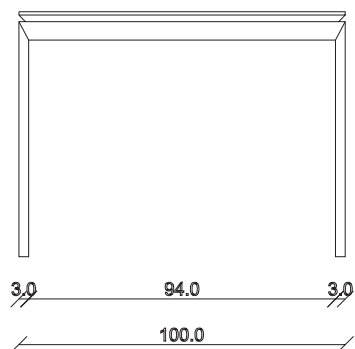

art. T121

L 200 x P 100 x H 75 cm

TAVOLO VISTA FRONTALE LATO CORTO
front view of the short side of the table

TAVOLO VISTA FRONTALE LATO LUNGO
front view of the long side of the table

TAVOLO VISTA DALL'ALTO
table top view

art. T124

L 200/280 x P 100 x H 75

TAVOLO VISTA FRONTALE LATO CORTO
front view of the short side of the table

TAVOLO VISTA FRONTALE LATO LUNGO
front view of the long side of the table

TAVOLO VISTA DALL'ALTO
table top view

art. T122

L160/240 x P90 x H75 cm

TAVOLO VISTA FRONTALE LATO CORTO
front view of the short side of the table

TAVOLO VISTA FRONTALE LATO LUNGO
front view of the long side of the table

TAVOLO VISTA DALL'ALTO
table top view

art. T123

L180/260 x P90 x H75 cm

TAVOLO VISTA FRONTALE LATO CORTO
front view of the short side of the table

TAVOLO VISTA FRONTALE LATO LUNGO
front view of the long side of the table

TAVOLO VISTA DALL'ALTO
table top view