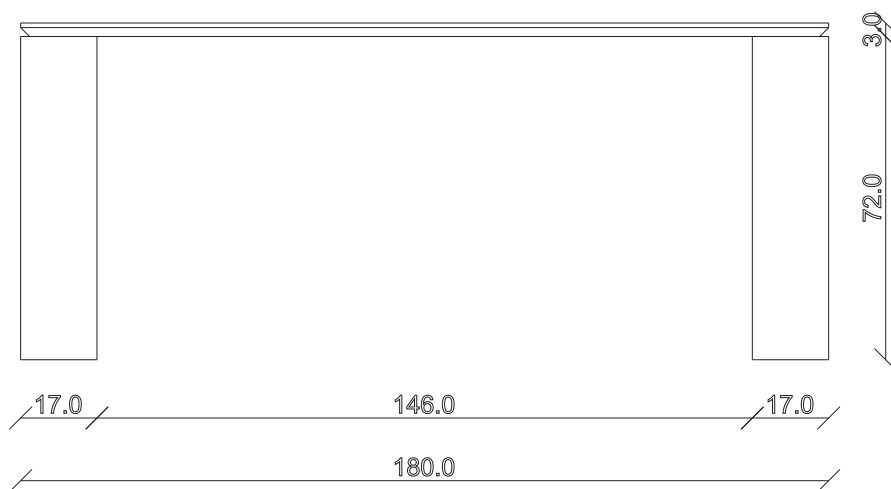

art. T119

L160 x P90 x H75 cm

TAVOLO VISTA FRONTALE LATO CORTO
front view of the short side of the table

TAVOLO VISTA FRONTALE LATO LUNGO
front view of the long side of the table

TAVOLO VISTA DALL'ALTO
table top view

art. T120

L180 x P90 x H75 cm

TAVOLO VISTA FRONTALE LATO CORTO
front view of the short side of the table

TAVOLO VISTA FRONTALE LATO LUNGO
front view of the long side of the table

TAVOLO VISTA DALL'ALTO
table top view

art. T121

L 200 x P 100 x H 75 cm

TAVOLO VISTA FRONTALE LATO CORTO
front view of the short side of the table

TAVOLO VISTA FRONTALE LATO LUNGO
front view of the long side of the table

TAVOLO VISTA DALL'ALTO
table top view

art. T123

L180/260 x P90 x H75 cm

TAVOLO VISTA FRONTALE LATO CORTO
front view of the short side of the table

TAVOLO VISTA FRONTALE LATO LUNGO
front view of the long side of the table

TAVOLO VISTA DALL'ALTO
table top view