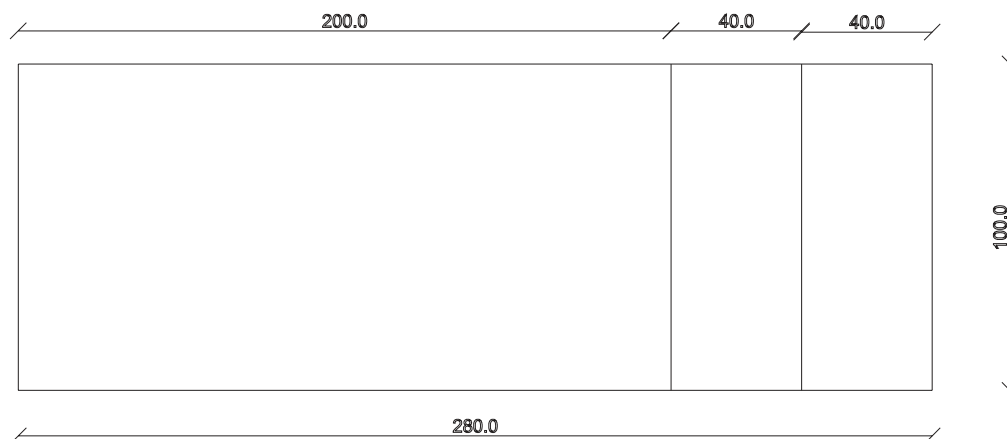

art. T124

L 200/280 x P 100 x H 75

TAVOLO VISTA FRONTALE LATO CORTO
front view of the short side of the table

TAVOLO VISTA FRONTALE LATO LUNGO
front view of the long side of the table

TAVOLO VISTA DALL'ALTO
table top view

art. T122

L160/240 x P90 x H75 cm

TAVOLO VISTA FRONTALE LATO CORTO
front view of the short side of the table

TAVOLO VISTA FRONTALE LATO LUNGO
front view of the long side of the table

TAVOLO VISTA DALL'ALTO
table top view

art. T123

L180/260 x P90 x H75 cm

TAVOLO VISTA FRONTALE LATO CORTO
front view of the short side of the table

TAVOLO VISTA FRONTALE LATO LUNGO
front view of the long side of the table

TAVOLO VISTA DALL'ALTO
table top view