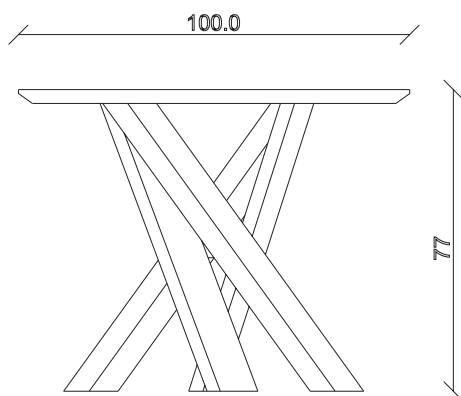

art. T432

L165 x P100 x H78 cm

TAVOLO VISTA FRONTALE LATO CORTO
front view of the short side of the table

TAVOLO VISTA FRONTALE LATO LUNGO
front view of the long side of the table

TAVOLO VISTA DALL'ALTO
table top view

art. T433

L180 x P100 x H78 cm

TAVOLO VISTA FRONTALE LATO CORTO
front view of the short side of the table

TAVOLO VISTA FRONTALE LATO LUNGO
front view of the long side of the table

TAVOLO VISTA DALL'ALTO
table top view

art. T435

L220 x P110 x H78 cm

TAVOLO VISTA FRONTALE LATO CORTO
front view of the short side of the table

TAVOLO VISTA FRONTALE LATO LUNGO
front view of the long side of the table

TAVOLO VISTA DALL'ALTO
table top view

art. T436

L240 x P120 x H78 cm

TAVOLO VISTA FRONTALE LATO CORTO
front view of the short side of the table

TAVOLO VISTA FRONTALE LATO LUNGO
front view of the long side of the table

TAVOLO VISTA DALL'ALTO
table top view