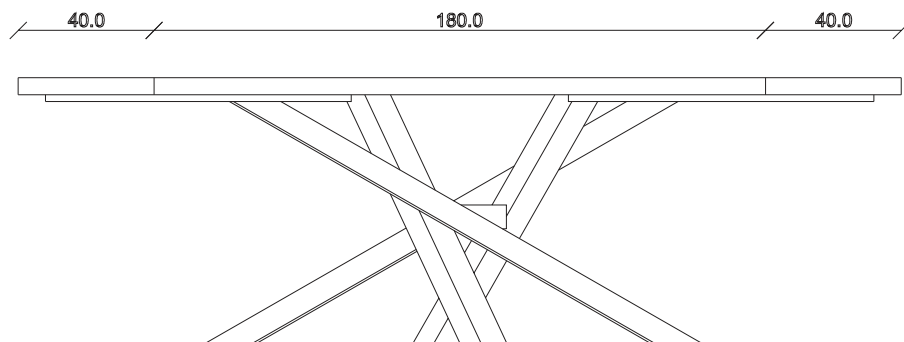

art. T439
L200/280 x P100 x H78 cm

TAVOLO VISTA FRONTALE LATO CORTO
front view of the short side of the table

TAVOLO VISTA FRONTALE LATO LUNGO
front view of the long side of the table

TAVOLO VISTA DALL'ALTO
table top view

art. T424

∅ 150 H 78 cm

TAVOLO VISTA FRONTALE LATO CORTO
front view of the short side of the table

TAVOLO VISTA FRONTALE LATO LUNGO
front view of the long side of the table

TAVOLO VISTA DALL'ALTO
table top view

art. T453

L180/260 x P100 x H78,5 cm

TAVOLO VISTA FRONTALE LATO CORTO
front view of the short side of the table

TAVOLO VISTA FRONTALE LATO LUNGO
front view of the long side of the table

TAVOLO VISTA DALL'ALTO
table top view

art. T454

L200/280 x P100 x H78,5 cm

TAVOLO VISTA FRONTALE LATO CORTO
front view of the short side of the table

TAVOLO VISTA FRONTALE LATO LUNGO
front view of the long side of the table

TAVOLO VISTA DALL'ALTO
table top view