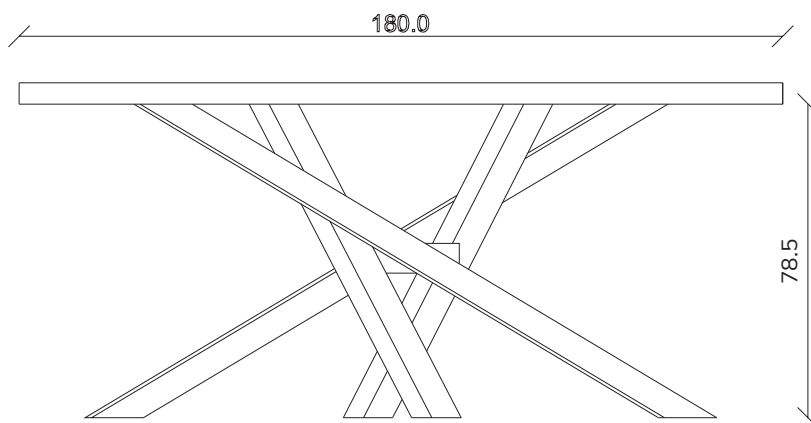

art. T452

L200/280 x P100 x H78,5 cm

TAVOLO VISTA FRONTALE LATO CORTO
front view of the short side of the table

TAVOLO VISTA FRONTALE LATO LUNGO
front view of the long side of the table

TAVOLO VISTA DALL'ALTO
table top view

art. T440

L160 x P90 x H78,5 cm

TAVOLO VISTA FRONTALE LATO CORTO
front view of the short side of the table

TAVOLO VISTA FRONTALE LATO LUNGO
front view of the long side of the table

TAVOLO VISTA DALL'ALTO
table top view

art. T441

L180 x P90 x H78,5 cm

TAVOLO VISTA FRONTALE LATO CORTO
front view of the short side of the table

TAVOLO VISTA FRONTALE LATO LUNGO
front view of the long side of the table

TAVOLO VISTA DALL'ALTO
table top view