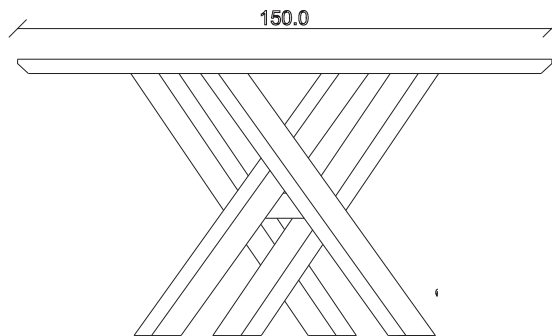

art. T438

L180/260 x P90 x H78 cm

TAVOLO VISTA FRONTALE LATO CORTO
front view of the short side of the table

TAVOLO VISTA FRONTALE LATO LUNGO
front view of the long side of the table

TAVOLO VISTA DALL'ALTO
table top view

art. T439
L200/280 x P100 x H78 cm

TAVOLO VISTA FRONTALE LATO CORTO
front view of the short side of the table

TAVOLO VISTA FRONTALE LATO LUNGO
front view of the long side of the table

TAVOLO VISTA DALL'ALTO
table top view

art. T424

∅ 150 H 78 cm

TAVOLO VISTA FRONTALE LATO CORTO
front view of the short side of the table

TAVOLO VISTA FRONTALE LATO LUNGO
front view of the long side of the table

TAVOLO VISTA DALL'ALTO
table top view

art. T453

L180/260 x P100 x H78,5 cm

TAVOLO VISTA FRONTALE LATO CORTO
front view of the short side of the table

TAVOLO VISTA FRONTALE LATO LUNGO
front view of the long side of the table

TAVOLO VISTA DALL'ALTO
table top view