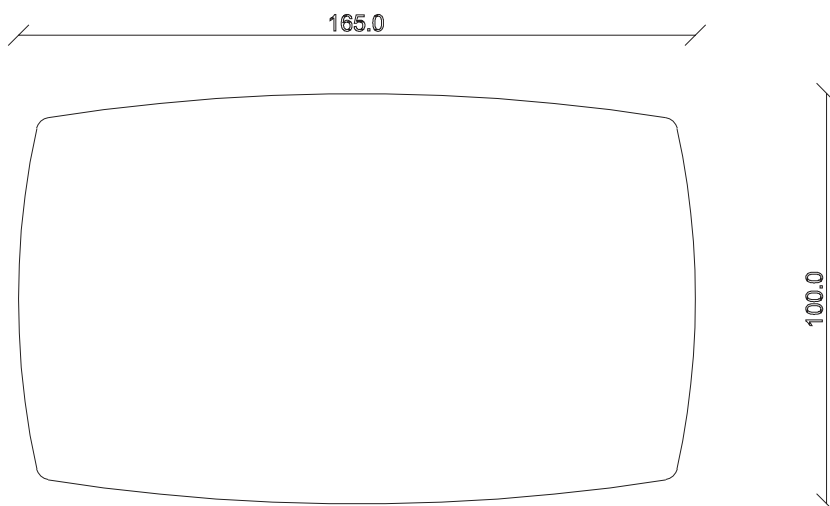

art. T454

L200/280 x P100 x H78,5 cm

TAVOLO VISTA FRONTALE LATO CORTO
front view of the short side of the table

TAVOLO VISTA FRONTALE LATO LUNGO
front view of the long side of the table

TAVOLO VISTA DALL'ALTO
table top view

art. T445

L165 x P100 x H78,5 cm

TAVOLO VISTA FRONTALE LATO CORTO
front view of the short side of the table

TAVOLO VISTA FRONTALE LATO LUNGO
front view of the long side of the table

TAVOLO VISTA DALL'ALTO
table top view

art. T446
L180 x P100 x H78,5 cm

TAVOLO VISTA FRONTALE LATO CORTO
front view of the short side of the table

TAVOLO VISTA FRONTALE LATO LUNGO
front view of the long side of the table

TAVOLO VISTA DALL'ALTO
table top view