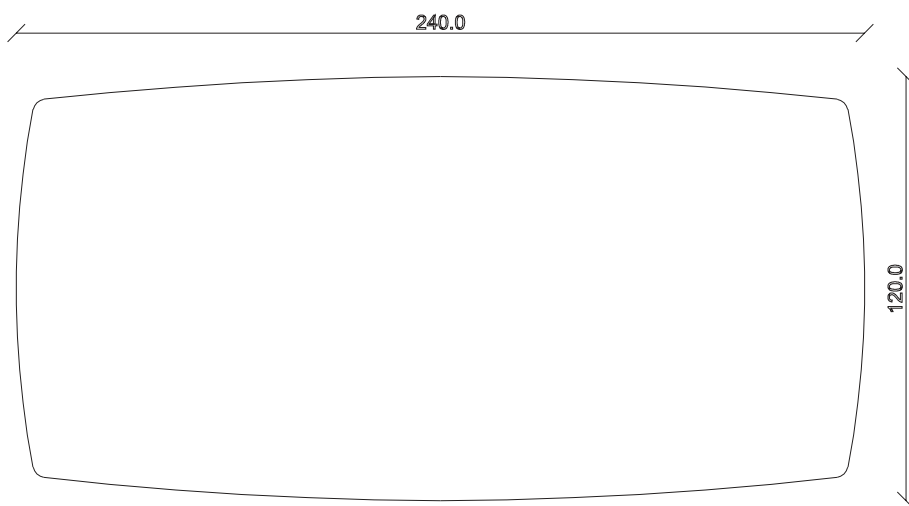

art. T435

L220 x P110 x H78 cm

TAVOLO VISTA FRONTALE LATO CORTO
front view of the short side of the table

TAVOLO VISTA FRONTALE LATO LUNGO
front view of the long side of the table

TAVOLO VISTA DALL'ALTO
table top view

art. T436

L240 x P120 x H78 cm

TAVOLO VISTA FRONTALE LATO CORTO
front view of the short side of the table

TAVOLO VISTA FRONTALE LATO LUNGO
front view of the long side of the table

TAVOLO VISTA DALL'ALTO
table top view

art. T414

L300 x P120 x H78 cm

TAVOLO VISTA FRONTALE LATO CORTO

front view of the short side of the table

TAVOLO VISTA FRONTALE LATO LUNGO

front view of the long side of the table

TAVOLO VISTA DALL'ALTO

table top view

art. T438

L180/260 x P90 x H78 cm

TAVOLO VISTA FRONTALE LATO CORTO
front view of the short side of the table

TAVOLO VISTA FRONTALE LATO LUNGO
front view of the long side of the table

TAVOLO VISTA DALL'ALTO
table top view