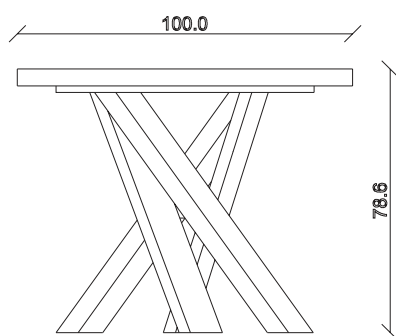

art. T450

L160/240 x P90 x H78,5 cm

TAVOLO VISTA FRONTALE LATO CORTO
front view of the short side of the table

TAVOLO VISTA FRONTALE LATO LUNGO
front view of the long side of the table

TAVOLO VISTA DALL'ALTO
table top view

art. T451

L180/260 x P90 x H78,5 cm

TAVOLO VISTA FRONTALE LATO CORTO
front view of the short side of the table

TAVOLO VISTA FRONTALE LATO LUNGO
front view of the long side of the table

TAVOLO VISTA DALL'ALTO
table top view

art. T452

L200/280 x P100 x H78,5 cm

TAVOLO VISTA FRONTALE LATO CORTO
front view of the short side of the table

TAVOLO VISTA FRONTALE LATO LUNGO
front view of the long side of the table

TAVOLO VISTA DALL'ALTO
table top view

art. T440

L160 x P90 x H78,5 cm

TAVOLO VISTA FRONTALE LATO CORTO
front view of the short side of the table

TAVOLO VISTA FRONTALE LATO LUNGO
front view of the long side of the table

TAVOLO VISTA DALL'ALTO
table top view