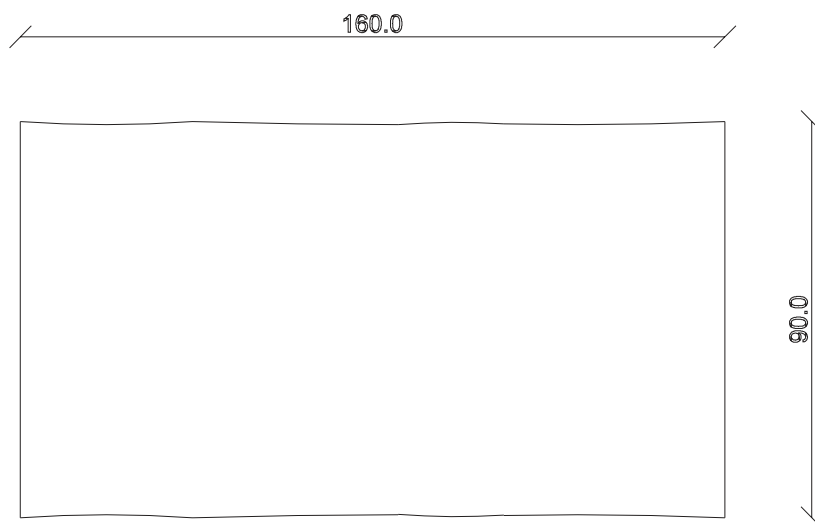

art. T452

L200/280 x P100 x H78,5 cm

TAVOLO VISTA FRONTALE LATO CORTO
front view of the short side of the table

TAVOLO VISTA FRONTALE LATO LUNGO
front view of the long side of the table

TAVOLO VISTA DALL'ALTO
table top view

art. T440

L160 x P90 x H78,5 cm

TAVOLO VISTA FRONTALE LATO CORTO
front view of the short side of the table

TAVOLO VISTA FRONTALE LATO LUNGO
front view of the long side of the table

TAVOLO VISTA DALL'ALTO
table top view