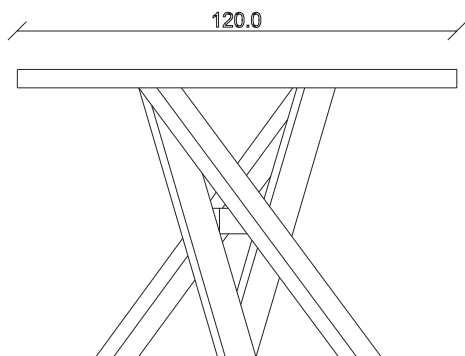

art. T441

L180 x P90 x H78,5 cm

TAVOLO VISTA FRONTALE LATO CORTO
front view of the short side of the table

TAVOLO VISTA FRONTALE LATO LUNGO
front view of the long side of the table

TAVOLO VISTA DALL'ALTO
table top view

art. T442

L200 x P100 x H78,5 cm

TAVOLO VISTA FRONTALE LATO CORTO
front view of the short side of the table

TAVOLO VISTA FRONTALE LATO LUNGO
front view of the long side of the table

TAVOLO VISTA DALL'ALTO
table top view

art. T443

L240 x P120 x H78,5 cm

TAVOLO VISTA FRONTALE LATO CORTO
front view of the short side of the table

TAVOLO VISTA FRONTALE LATO LUNGO
front view of the long side of the table

TAVOLO VISTA DALL'ALTO
table top view

art. T444

L300 x P120 x H78,5 cm

TAVOLO VISTA FRONTALE LATO CORTO
front view of the short side of the table

TAVOLO VISTA FRONTALE LATO LUNGO
front view of the long side of the table

TAVOLO VISTA DALL'ALTO
table top view