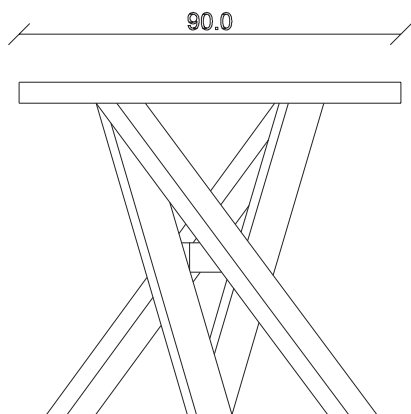

art. T452

L200/280 x P100 x H78,5 cm

TAVOLO VISTA FRONTALE LATO CORTO
front view of the short side of the table

TAVOLO VISTA FRONTALE LATO LUNGO
front view of the long side of the table

TAVOLO VISTA DALL'ALTO
table top view

art. T440

L160 x P90 x H78,5 cm

TAVOLO VISTA FRONTALE LATO CORTO
front view of the short side of the table

TAVOLO VISTA FRONTALE LATO LUNGO
front view of the long side of the table

TAVOLO VISTA DALL'ALTO
table top view

art. T441

L180 x P90 x H78,5 cm

TAVOLO VISTA FRONTALE LATO CORTO
front view of the short side of the table

TAVOLO VISTA FRONTALE LATO LUNGO
front view of the long side of the table

TAVOLO VISTA DALL'ALTO
table top view