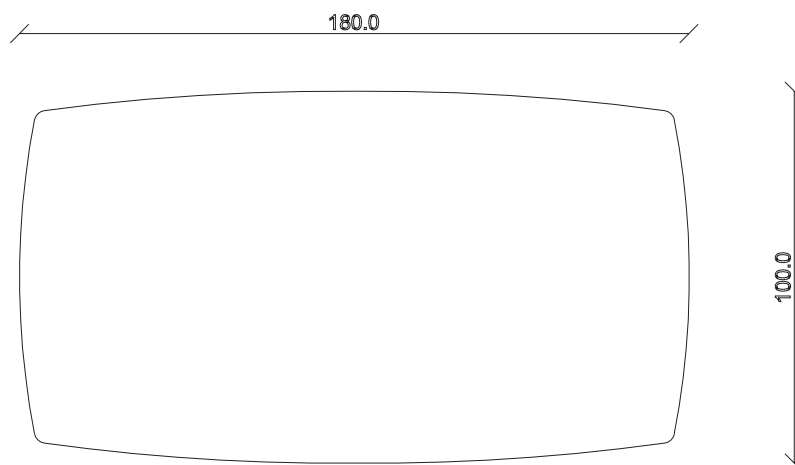

art. T432

L165 x P100 x H78 cm

TAVOLO VISTA FRONTALE LATO CORTO
front view of the short side of the table

TAVOLO VISTA FRONTALE LATO LUNGO
front view of the long side of the table

TAVOLO VISTA DALL'ALTO
table top view

art. T433

L180 x P100 x H78 cm

TAVOLO VISTA FRONTALE LATO CORTO
front view of the short side of the table

TAVOLO VISTA FRONTALE LATO LUNGO
front view of the long side of the table

TAVOLO VISTA DALL'ALTO
table top view

art. T435

L220 x P110 x H78 cm

TAVOLO VISTA FRONTALE LATO CORTO
front view of the short side of the table

TAVOLO VISTA FRONTALE LATO LUNGO
front view of the long side of the table

TAVOLO VISTA DALL'ALTO
table top view

art. T436

L240 x P120 x H78 cm

TAVOLO VISTA FRONTALE LATO CORTO
front view of the short side of the table

TAVOLO VISTA FRONTALE LATO LUNGO
front view of the long side of the table

TAVOLO VISTA DALL'ALTO
table top view