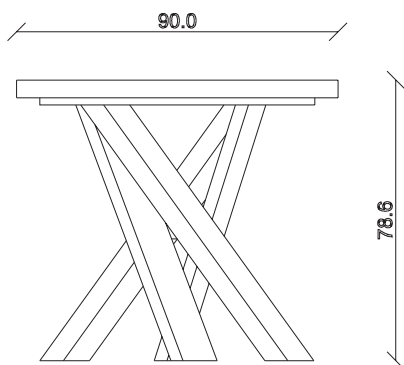

art. T449

L300 x P120 x H78,5 cm

TAVOLO VISTA FRONTALE LATO CORTO
front view of the short side of the table

TAVOLO VISTA FRONTALE LATO LUNGO
front view of the long side of the table

TAVOLO VISTA DALL'ALTO
table top view

art. T450

L160/240 x P90 x H78,5 cm

TAVOLO VISTA FRONTALE LATO CORTO
front view of the short side of the table

TAVOLO VISTA FRONTALE LATO LUNGO
front view of the long side of the table

TAVOLO VISTA DALL'ALTO
table top view

art. T451

L180/260 x P90 x H78,5 cm

TAVOLO VISTA FRONTALE LATO CORTO
front view of the short side of the table

TAVOLO VISTA FRONTALE LATO LUNGO
front view of the long side of the table

TAVOLO VISTA DALL'ALTO
table top view

art. T452

L200/280 x P100 x H78,5 cm

TAVOLO VISTA FRONTALE LATO CORTO
front view of the short side of the table

TAVOLO VISTA FRONTALE LATO LUNGO
front view of the long side of the table

TAVOLO VISTA DALL'ALTO
table top view