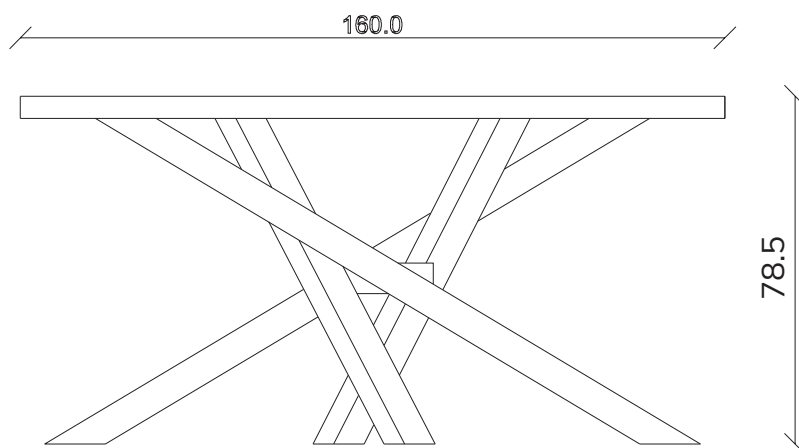

art. T451

L180/260 x P90 x H78,5 cm

TAVOLO VISTA FRONTALE LATO CORTO
front view of the short side of the table

TAVOLO VISTA FRONTALE LATO LUNGO
front view of the long side of the table

TAVOLO VISTA DALL'ALTO
table top view

art. T452

L200/280 x P100 x H78,5 cm

TAVOLO VISTA FRONTALE LATO CORTO
front view of the short side of the table

TAVOLO VISTA FRONTALE LATO LUNGO
front view of the long side of the table

TAVOLO VISTA DALL'ALTO
table top view

art. T440

L160 x P90 x H78,5 cm

TAVOLO VISTA FRONTALE LATO CORTO
front view of the short side of the table

TAVOLO VISTA FRONTALE LATO LUNGO
front view of the long side of the table

TAVOLO VISTA DALL'ALTO
table top view