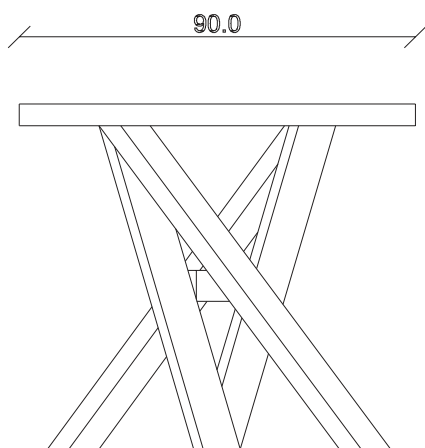

art. T451

L180/260 x P90 x H78,5 cm

TAVOLO VISTA FRONTALE LATO CORTO
front view of the short side of the table

TAVOLO VISTA FRONTALE LATO LUNGO
front view of the long side of the table

TAVOLO VISTA DALL'ALTO
table top view

art. T452

L200/280 x P100 x H78,5 cm

TAVOLO VISTA FRONTALE LATO CORTO
front view of the short side of the table

TAVOLO VISTA FRONTALE LATO LUNGO
front view of the long side of the table

TAVOLO VISTA DALL'ALTO
table top view

art. T440

L160 x P90 x H78,5 cm

TAVOLO VISTA FRONTALE LATO CORTO
front view of the short side of the table

TAVOLO VISTA FRONTALE LATO LUNGO
front view of the long side of the table

TAVOLO VISTA DALL'ALTO
table top view