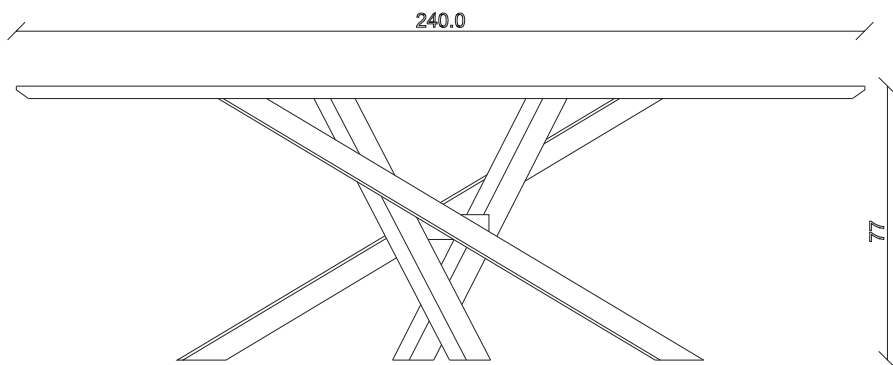

art. T433

L180 x P100 x H78 cm

TAVOLO VISTA FRONTALE LATO CORTO
front view of the short side of the table

TAVOLO VISTA FRONTALE LATO LUNGO
front view of the long side of the table

TAVOLO VISTA DALL'ALTO
table top view

art. T435

L220 x P110 x H78 cm

TAVOLO VISTA FRONTALE LATO CORTO
front view of the short side of the table

TAVOLO VISTA FRONTALE LATO LUNGO
front view of the long side of the table

TAVOLO VISTA DALL'ALTO
table top view

art. T436

L240 x P120 x H78 cm

TAVOLO VISTA FRONTALE LATO CORTO
front view of the short side of the table

TAVOLO VISTA FRONTALE LATO LUNGO
front view of the long side of the table

TAVOLO VISTA DALL'ALTO
table top view

art. T438

L180/260 x P90 x H78 cm

TAVOLO VISTA FRONTALE LATO CORTO
front view of the short side of the table

TAVOLO VISTA FRONTALE LATO LUNGO
front view of the long side of the table

TAVOLO VISTA DALL'ALTO
table top view