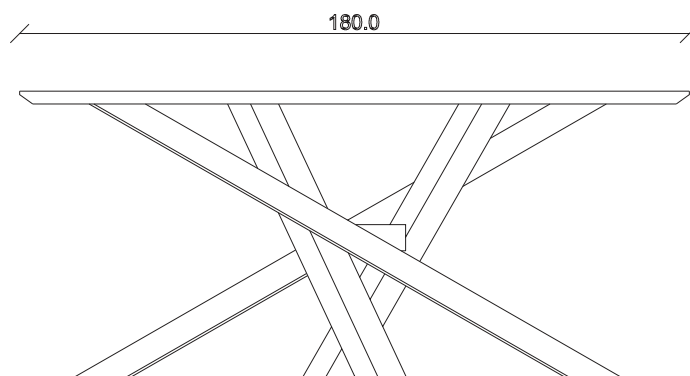

art. T432

L165 x P100 x H78 cm

TAVOLO VISTA FRONTALE LATO CORTO
front view of the short side of the table

TAVOLO VISTA FRONTALE LATO LUNGO
front view of the long side of the table

TAVOLO VISTA DALL'ALTO
table top view

art. T433

L180 x P100 x H78 cm

TAVOLO VISTA FRONTALE LATO CORTO
front view of the short side of the table

TAVOLO VISTA FRONTALE LATO LUNGO
front view of the long side of the table

TAVOLO VISTA DALL'ALTO
table top view

art. T435

L220 x P110 x H78 cm

TAVOLO VISTA FRONTALE LATO CORTO
front view of the short side of the table

TAVOLO VISTA FRONTALE LATO LUNGO
front view of the long side of the table

TAVOLO VISTA DALL'ALTO
table top view

art. T436

L240 x P120 x H78 cm

TAVOLO VISTA FRONTALE LATO CORTO
front view of the short side of the table

TAVOLO VISTA FRONTALE LATO LUNGO
front view of the long side of the table

TAVOLO VISTA DALL'ALTO
table top view