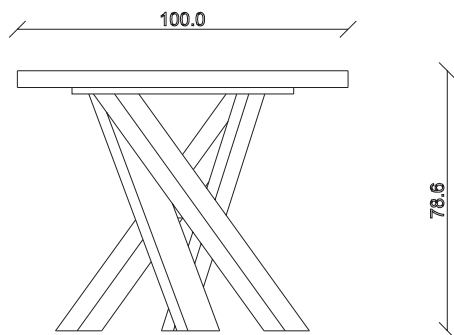

art. T424

∅ 150 H 78 cm

TAVOLO VISTA FRONTALE LATO CORTO
front view of the short side of the table

TAVOLO VISTA FRONTALE LATO LUNGO
front view of the long side of the table

TAVOLO VISTA DALL'ALTO
table top view

art. T453

L180/260 x P100 x H78,5 cm

TAVOLO VISTA FRONTALE LATO CORTO
front view of the short side of the table

TAVOLO VISTA FRONTALE LATO LUNGO
front view of the long side of the table

TAVOLO VISTA DALL'ALTO
table top view

art. T454

L200/280 x P100 x H78,5 cm

TAVOLO VISTA FRONTALE LATO CORTO
front view of the short side of the table

TAVOLO VISTA FRONTALE LATO LUNGO
front view of the long side of the table

TAVOLO VISTA DALL'ALTO
table top view

art. T445

L165 x P100 x H78,5 cm

TAVOLO VISTA FRONTALE LATO CORTO
front view of the short side of the table

TAVOLO VISTA FRONTALE LATO LUNGO
front view of the long side of the table

TAVOLO VISTA DALL'ALTO
table top view