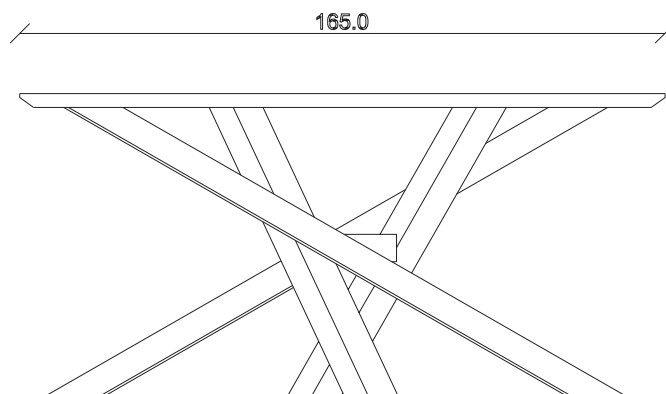

art. T432

L165 x P100 x H78 cm

TAVOLO VISTA FRONTALE LATO CORTO
front view of the short side of the table

TAVOLO VISTA FRONTALE LATO LUNGO
front view of the long side of the table

TAVOLO VISTA DALL'ALTO
table top view

art. T433

L180 x P100 x H78 cm

TAVOLO VISTA FRONTALE LATO CORTO
front view of the short side of the table

TAVOLO VISTA FRONTALE LATO LUNGO
front view of the long side of the table

TAVOLO VISTA DALL'ALTO
table top view

art. T435

L220 x P110 x H78 cm

TAVOLO VISTA FRONTALE LATO CORTO
front view of the short side of the table

TAVOLO VISTA FRONTALE LATO LUNGO
front view of the long side of the table

TAVOLO VISTA DALL'ALTO
table top view

art. T436

L240 x P120 x H78 cm

TAVOLO VISTA FRONTALE LATO CORTO
front view of the short side of the table

TAVOLO VISTA FRONTALE LATO LUNGO
front view of the long side of the table

TAVOLO VISTA DALL'ALTO
table top view