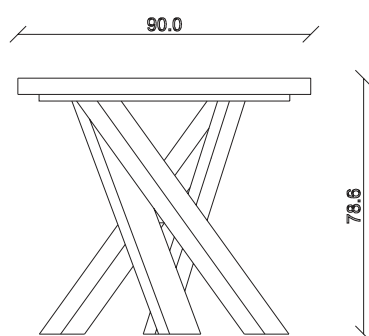

art. T448

L240 x P120 x H78,5 cm

TAVOLO VISTA FRONTALE LATO CORTO
front view of the short side of the table

TAVOLO VISTA FRONTALE LATO LUNGO
front view of the long side of the table

TAVOLO VISTA DALL'ALTO
table top view

art. T449

L300 x P120 x H78,5 cm

TAVOLO VISTA FRONTALE LATO CORTO
front view of the short side of the table

TAVOLO VISTA FRONTALE LATO LUNGO
front view of the long side of the table

TAVOLO VISTA DALL'ALTO
table top view

art. T450

L160/240 x P90 x H78,5 cm

TAVOLO VISTA FRONTALE LATO CORTO
front view of the short side of the table

TAVOLO VISTA FRONTALE LATO LUNGO
front view of the long side of the table

TAVOLO VISTA DALL'ALTO
table top view

art. T451

L180/260 x P90 x H78,5 cm

TAVOLO VISTA FRONTALE LATO CORTO
front view of the short side of the table

TAVOLO VISTA FRONTALE LATO LUNGO
front view of the long side of the table

TAVOLO VISTA DALL'ALTO
table top view