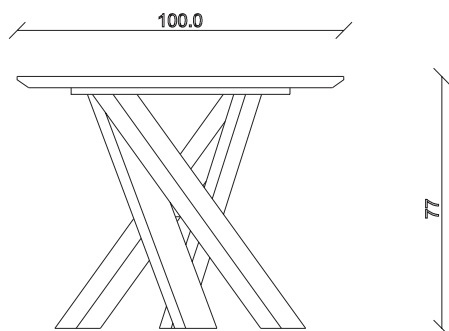

art. T436

L240 x P120 x H78 cm

TAVOLO VISTA FRONTALE LATO CORTO
front view of the short side of the table

TAVOLO VISTA FRONTALE LATO LUNGO
front view of the long side of the table

TAVOLO VISTA DALL'ALTO
table top view

art. T414

L300 x P120 x H78 cm

TAVOLO VISTA FRONTALE LATO CORTO

front view of the short side of the table

TAVOLO VISTA FRONTALE LATO LUNGO

front view of the long side of the table

TAVOLO VISTA DALL'ALTO

table top view

art. T438

L180/260 x P90 x H78 cm

TAVOLO VISTA FRONTALE LATO CORTO
front view of the short side of the table

TAVOLO VISTA FRONTALE LATO LUNGO
front view of the long side of the table

TAVOLO VISTA DALL'ALTO
table top view

art. T439
L200/280 x P100 x H78 cm

TAVOLO VISTA FRONTALE LATO CORTO
front view of the short side of the table

TAVOLO VISTA FRONTALE LATO LUNGO
front view of the long side of the table

TAVOLO VISTA DALL'ALTO
table top view