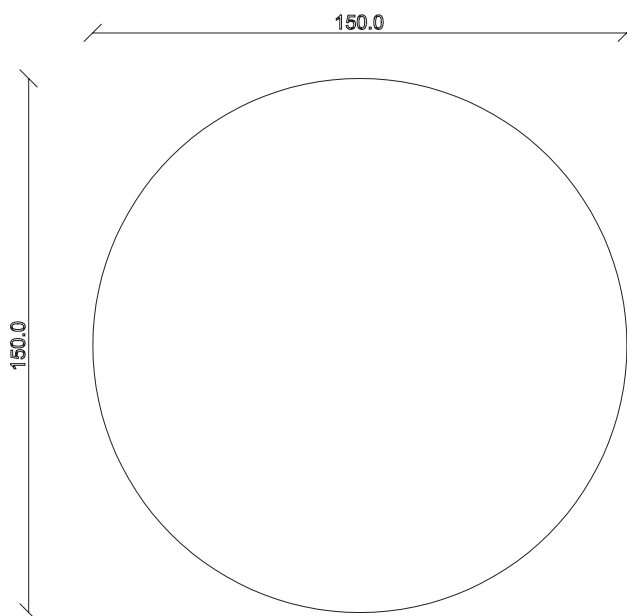

art. T439
L200/280 x P100 x H78 cm

TAVOLO VISTA FRONTALE LATO CORTO
front view of the short side of the table

TAVOLO VISTA FRONTALE LATO LUNGO
front view of the long side of the table

TAVOLO VISTA DALL'ALTO
table top view

art. T424

∅ 150 H 78 cm

TAVOLO VISTA FRONTALE LATO CORTO
front view of the short side of the table

TAVOLO VISTA FRONTALE LATO LUNGO
front view of the long side of the table

TAVOLO VISTA DALL'ALTO
table top view

art. T453

L180/260 x P100 x H78,5 cm

TAVOLO VISTA FRONTALE LATO CORTO
front view of the short side of the table

TAVOLO VISTA FRONTALE LATO LUNGO
front view of the long side of the table

TAVOLO VISTA DALL'ALTO
table top view

art. T454

L200/280 x P100 x H78,5 cm

TAVOLO VISTA FRONTALE LATO CORTO
front view of the short side of the table

TAVOLO VISTA FRONTALE LATO LUNGO
front view of the long side of the table

TAVOLO VISTA DALL'ALTO
table top view