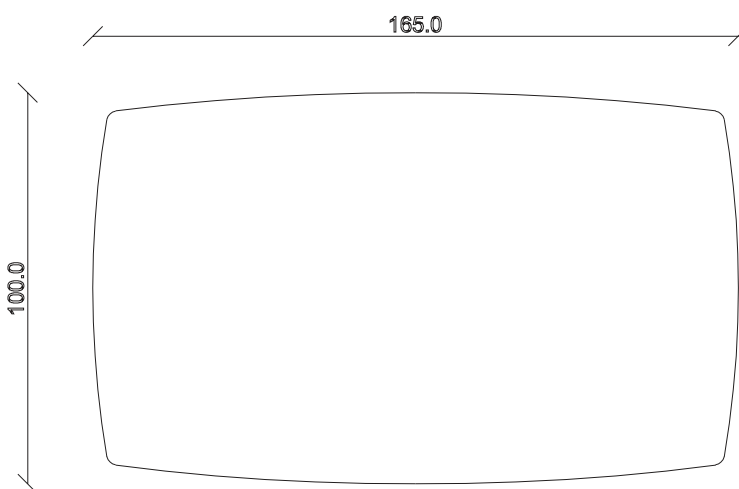

art. T432

L165 x P100 x H78 cm

TAVOLO VISTA FRONTALE LATO CORTO
front view of the short side of the table

TAVOLO VISTA FRONTALE LATO LUNGO
front view of the long side of the table

TAVOLO VISTA DALL'ALTO
table top view

art. T433

L180 x P100 x H78 cm

TAVOLO VISTA FRONTALE LATO CORTO
front view of the short side of the table

TAVOLO VISTA FRONTALE LATO LUNGO
front view of the long side of the table

TAVOLO VISTA DALL'ALTO
table top view

art. T435

L220 x P110 x H78 cm

TAVOLO VISTA FRONTALE LATO CORTO
front view of the short side of the table

TAVOLO VISTA FRONTALE LATO LUNGO
front view of the long side of the table

TAVOLO VISTA DALL'ALTO
table top view

art. T438

L180/260 x P90 x H78 cm

TAVOLO VISTA FRONTALE LATO CORTO
front view of the short side of the table

TAVOLO VISTA FRONTALE LATO LUNGO
front view of the long side of the table

TAVOLO VISTA DALL'ALTO
table top view