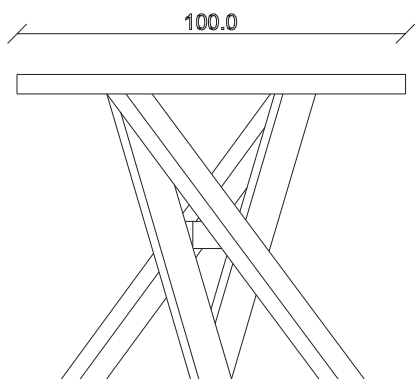

art. T440

L160 x P90 x H78,5 cm

TAVOLO VISTA FRONTALE LATO CORTO
front view of the short side of the table

TAVOLO VISTA FRONTALE LATO LUNGO
front view of the long side of the table

TAVOLO VISTA DALL'ALTO
table top view

art. T441

L180 x P90 x H78,5 cm

TAVOLO VISTA FRONTALE LATO CORTO
front view of the short side of the table

TAVOLO VISTA FRONTALE LATO LUNGO
front view of the long side of the table

TAVOLO VISTA DALL'ALTO
table top view

art. T442

L200 x P100 x H78,5 cm

TAVOLO VISTA FRONTALE LATO CORTO
front view of the short side of the table

TAVOLO VISTA FRONTALE LATO LUNGO
front view of the long side of the table

TAVOLO VISTA DALL'ALTO
table top view