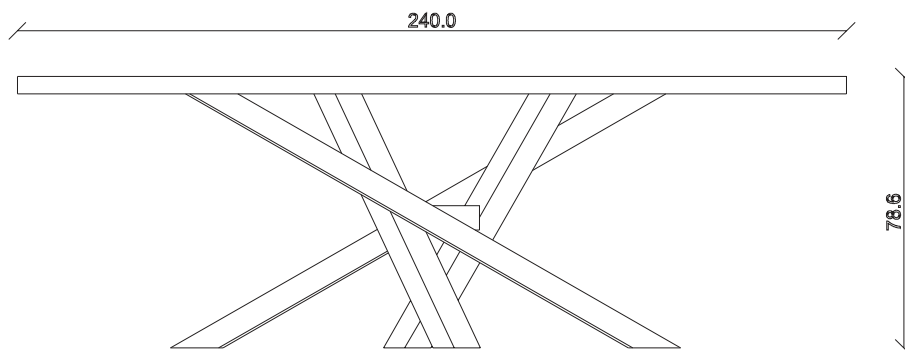

art. T446
L180 x P100 x H78,5 cm

TAVOLO VISTA FRONTALE LATO CORTO
front view of the short side of the table

TAVOLO VISTA FRONTALE LATO LUNGO
front view of the long side of the table

TAVOLO VISTA DALL'ALTO
table top view

art. T447

L220 x P110 x H78,5 cm

TAVOLO VISTA FRONTALE LATO CORTO
front view of the short side of the table

TAVOLO VISTA FRONTALE LATO LUNGO
front view of the long side of the table

TAVOLO VISTA DALL'ALTO
table top view

art. T448

L240 x P120 x H78,5 cm

TAVOLO VISTA FRONTALE LATO CORTO
front view of the short side of the table

TAVOLO VISTA FRONTALE LATO LUNGO
front view of the long side of the table

TAVOLO VISTA DALL'ALTO
table top view