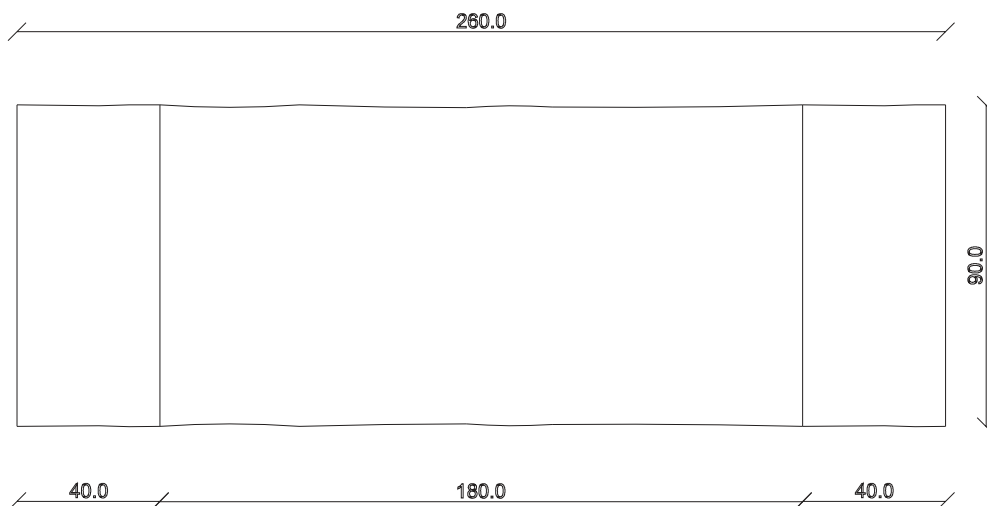

art. T451

L180/260 x P90 x H78,5 cm

TAVOLO VISTA FRONTALE LATO CORTO
front view of the short side of the table

TAVOLO VISTA FRONTALE LATO LUNGO
front view of the long side of the table

TAVOLO VISTA DALL'ALTO
table top view

art. T452

L200/280 x P100 x H78,5 cm

TAVOLO VISTA FRONTALE LATO CORTO
front view of the short side of the table

TAVOLO VISTA FRONTALE LATO LUNGO
front view of the long side of the table

TAVOLO VISTA DALL'ALTO
table top view