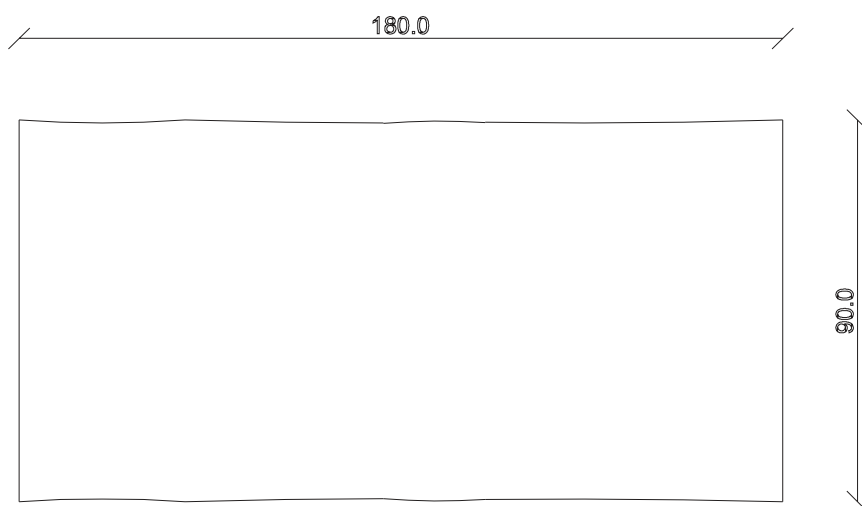

art. T441

L180 x P90 x H78,5 cm

TAVOLO VISTA FRONTALE LATO CORTO
front view of the short side of the table

TAVOLO VISTA FRONTALE LATO LUNGO
front view of the long side of the table

TAVOLO VISTA DALL'ALTO
table top view

art. T442

L200 x P100 x H78,5 cm

TAVOLO VISTA FRONTALE LATO CORTO
front view of the short side of the table

TAVOLO VISTA FRONTALE LATO LUNGO
front view of the long side of the table

TAVOLO VISTA DALL'ALTO
table top view