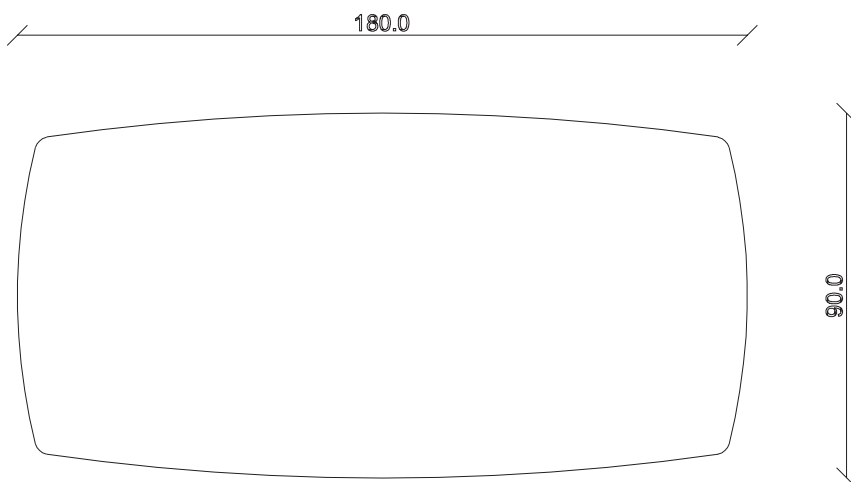

art. T445

L165 x P100 x H78,5 cm

TAVOLO VISTA FRONTALE LATO CORTO
front view of the short side of the table

TAVOLO VISTA FRONTALE LATO LUNGO
front view of the long side of the table

TAVOLO VISTA DALL'ALTO
table top view

art. T446
L180 x P100 x H78,5 cm

TAVOLO VISTA FRONTALE LATO CORTO
front view of the short side of the table

TAVOLO VISTA FRONTALE LATO LUNGO
front view of the long side of the table

TAVOLO VISTA DALL'ALTO
table top view

art. T447

L220 x P110 x H78,5 cm

TAVOLO VISTA FRONTALE LATO CORTO
front view of the short side of the table

TAVOLO VISTA FRONTALE LATO LUNGO
front view of the long side of the table

TAVOLO VISTA DALL'ALTO
table top view