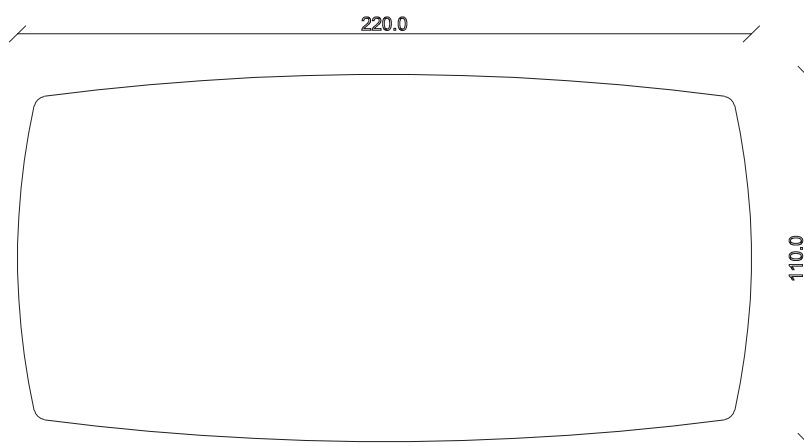

art. T433

L180 x P100 x H78 cm

TAVOLO VISTA FRONTALE LATO CORTO
front view of the short side of the table

TAVOLO VISTA FRONTALE LATO LUNGO
front view of the long side of the table

TAVOLO VISTA DALL'ALTO
table top view

art. T435

L220 x P110 x H78 cm

TAVOLO VISTA FRONTALE LATO CORTO
front view of the short side of the table

TAVOLO VISTA FRONTALE LATO LUNGO
front view of the long side of the table

TAVOLO VISTA DALL'ALTO
table top view

art. T436

L240 x P120 x H78 cm

TAVOLO VISTA FRONTALE LATO CORTO
front view of the short side of the table

TAVOLO VISTA FRONTALE LATO LUNGO
front view of the long side of the table

TAVOLO VISTA DALL'ALTO
table top view

art. T438

L180/260 x P90 x H78 cm

TAVOLO VISTA FRONTALE LATO CORTO
front view of the short side of the table

TAVOLO VISTA FRONTALE LATO LUNGO
front view of the long side of the table

TAVOLO VISTA DALL'ALTO
table top view