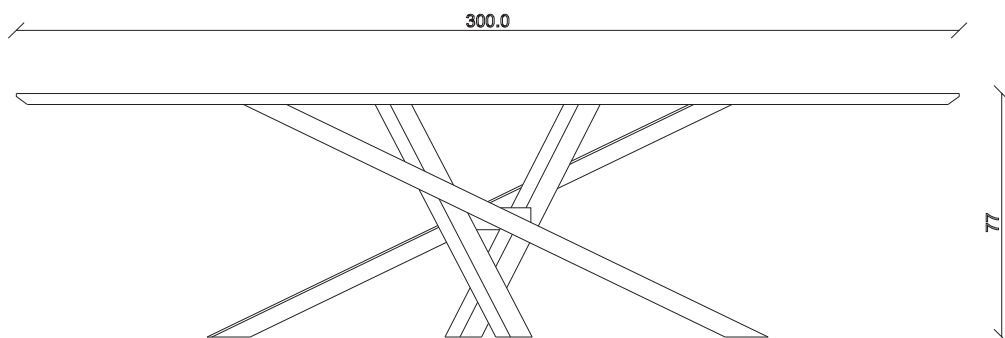

art. T414

L300 x P120 x H78 cm

TAVOLO VISTA FRONTALE LATO CORTO

front view of the short side of the table

TAVOLO VISTA FRONTALE LATO LUNGO

front view of the long side of the table

TAVOLO VISTA DALL'ALTO

table top view

art. T438

L180/260 x P90 x H78 cm

TAVOLO VISTA FRONTALE LATO CORTO
front view of the short side of the table

TAVOLO VISTA FRONTALE LATO LUNGO
front view of the long side of the table

TAVOLO VISTA DALL'ALTO
table top view

art. T439
L200/280 x P100 x H78 cm

TAVOLO VISTA FRONTALE LATO CORTO
front view of the short side of the table

TAVOLO VISTA FRONTALE LATO LUNGO
front view of the long side of the table

TAVOLO VISTA DALL'ALTO
table top view