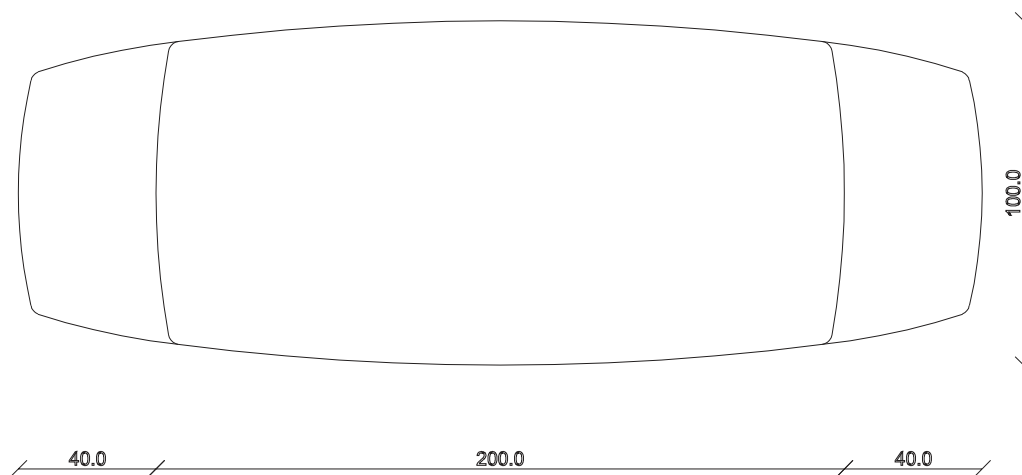

art. T438

L180/260 x P90 x H78 cm

TAVOLO VISTA FRONTALE LATO CORTO
front view of the short side of the table

TAVOLO VISTA FRONTALE LATO LUNGO
front view of the long side of the table

TAVOLO VISTA DALL'ALTO
table top view

art. T439
L200/280 x P100 x H78 cm

TAVOLO VISTA FRONTALE LATO CORTO
front view of the short side of the table

TAVOLO VISTA FRONTALE LATO LUNGO
front view of the long side of the table

TAVOLO VISTA DALL'ALTO
table top view

art. T424

∅ 150 H 78 cm

TAVOLO VISTA FRONTALE LATO CORTO
front view of the short side of the table

TAVOLO VISTA FRONTALE LATO LUNGO
front view of the long side of the table

TAVOLO VISTA DALL'ALTO
table top view

art. T453

L180/260 x P100 x H78,5 cm

TAVOLO VISTA FRONTALE LATO CORTO
front view of the short side of the table

TAVOLO VISTA FRONTALE LATO LUNGO
front view of the long side of the table

TAVOLO VISTA DALL'ALTO
table top view