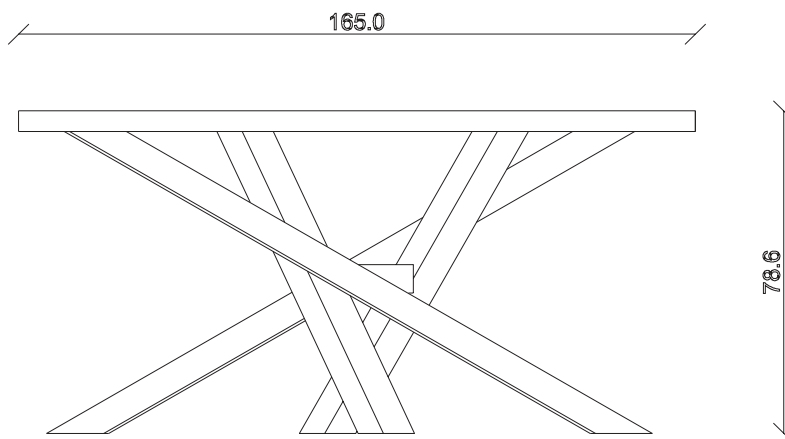

art. T453

L180/260 x P100 x H78,5 cm

TAVOLO VISTA FRONTALE LATO CORTO
front view of the short side of the table

TAVOLO VISTA FRONTALE LATO LUNGO
front view of the long side of the table

TAVOLO VISTA DALL'ALTO
table top view

art. T454

L200/280 x P100 x H78,5 cm

TAVOLO VISTA FRONTALE LATO CORTO
front view of the short side of the table

TAVOLO VISTA FRONTALE LATO LUNGO
front view of the long side of the table

TAVOLO VISTA DALL'ALTO
table top view

art. T445

L165 x P100 x H78,5 cm

TAVOLO VISTA FRONTALE LATO CORTO
front view of the short side of the table

TAVOLO VISTA FRONTALE LATO LUNGO
front view of the long side of the table

TAVOLO VISTA DALL'ALTO
table top view

art. T446
L180 x P100 x H78,5 cm

TAVOLO VISTA FRONTALE LATO CORTO
front view of the short side of the table

TAVOLO VISTA FRONTALE LATO LUNGO
front view of the long side of the table

TAVOLO VISTA DALL'ALTO
table top view