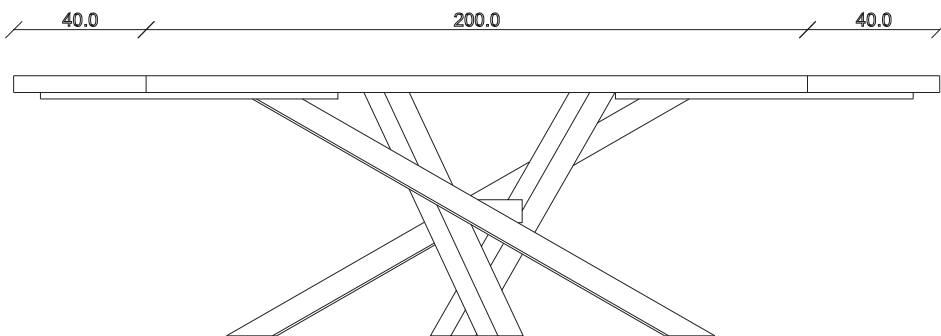

art. T424

∅ 150 H 78 cm

TAVOLO VISTA FRONTALE LATO CORTO
front view of the short side of the table

TAVOLO VISTA FRONTALE LATO LUNGO
front view of the long side of the table

TAVOLO VISTA DALL'ALTO
table top view

art. T453

L180/260 x P100 x H78,5 cm

TAVOLO VISTA FRONTALE LATO CORTO
front view of the short side of the table

TAVOLO VISTA FRONTALE LATO LUNGO
front view of the long side of the table

TAVOLO VISTA DALL'ALTO
table top view

art. T454

L200/280 x P100 x H78,5 cm

TAVOLO VISTA FRONTALE LATO CORTO
front view of the short side of the table

TAVOLO VISTA FRONTALE LATO LUNGO
front view of the long side of the table

TAVOLO VISTA DALL'ALTO
table top view