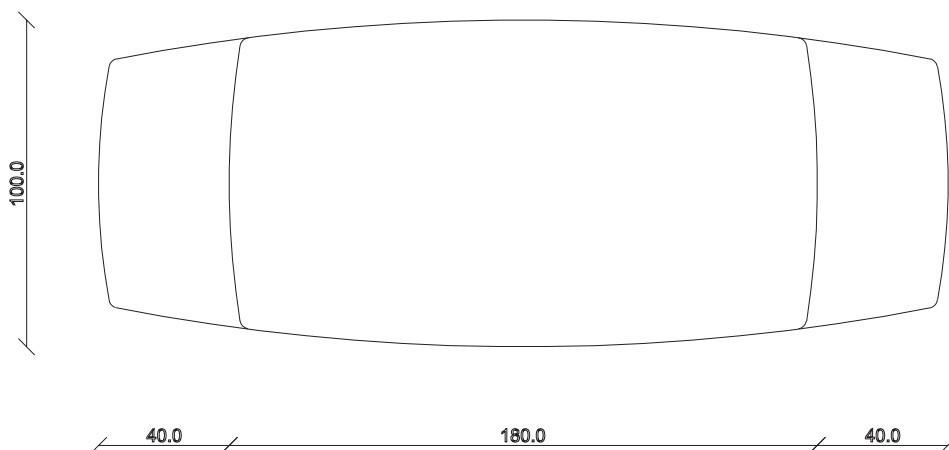

art. T414

L300 x P120 x H78 cm

TAVOLO VISTA FRONTALE LATO CORTO

front view of the short side of the table

TAVOLO VISTA FRONTALE LATO LUNGO

front view of the long side of the table

TAVOLO VISTA DALL'ALTO

table top view

art. T438

L180/260 x P90 x H78 cm

TAVOLO VISTA FRONTALE LATO CORTO
front view of the short side of the table

TAVOLO VISTA FRONTALE LATO LUNGO
front view of the long side of the table

TAVOLO VISTA DALL'ALTO
table top view

art. T439
L200/280 x P100 x H78 cm

TAVOLO VISTA FRONTALE LATO CORTO
front view of the short side of the table

TAVOLO VISTA FRONTALE LATO LUNGO
front view of the long side of the table

TAVOLO VISTA DALL'ALTO
table top view

art. T453

L180/260 x P100 x H78,5 cm

TAVOLO VISTA FRONTALE LATO CORTO
front view of the short side of the table

TAVOLO VISTA FRONTALE LATO LUNGO
front view of the long side of the table

TAVOLO VISTA DALL'ALTO
table top view