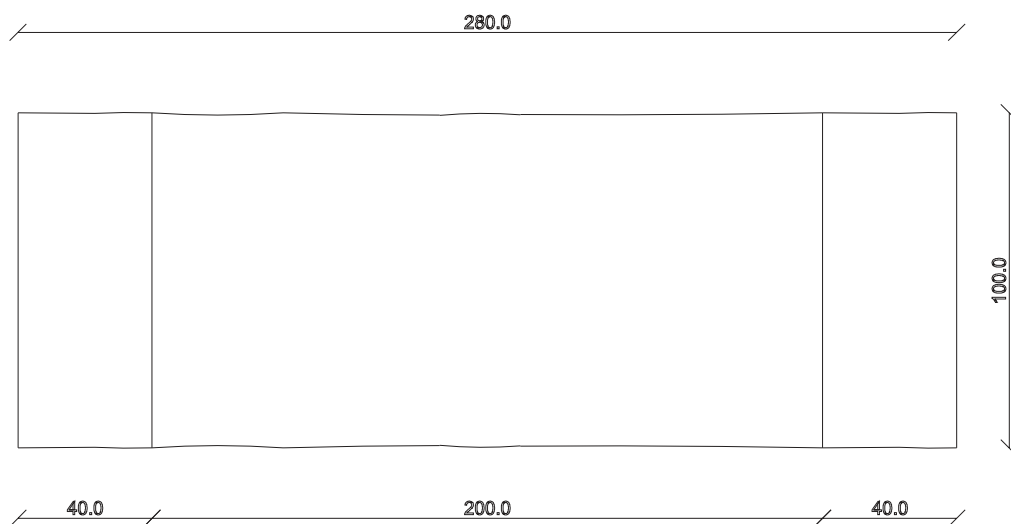

art. T452

L200/280 x P100 x H78,5 cm

TAVOLO VISTA FRONTALE LATO CORTO
front view of the short side of the table

TAVOLO VISTA FRONTALE LATO LUNGO
front view of the long side of the table

TAVOLO VISTA DALL'ALTO
table top view