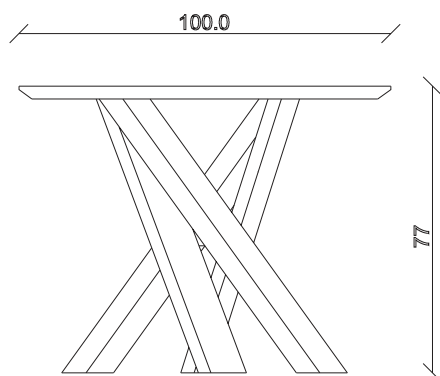

art. T432

L165 x P100 x H78 cm

TAVOLO VISTA FRONTALE LATO CORTO
front view of the short side of the table

TAVOLO VISTA FRONTALE LATO LUNGO
front view of the long side of the table

TAVOLO VISTA DALL'ALTO
table top view

art. T433

L180 x P100 x H78 cm

TAVOLO VISTA FRONTALE LATO CORTO
front view of the short side of the table

TAVOLO VISTA FRONTALE LATO LUNGO
front view of the long side of the table

TAVOLO VISTA DALL'ALTO
table top view

art. T435

L220 x P110 x H78 cm

TAVOLO VISTA FRONTALE LATO CORTO
front view of the short side of the table

TAVOLO VISTA FRONTALE LATO LUNGO
front view of the long side of the table

TAVOLO VISTA DALL'ALTO
table top view

art. T436

L240 x P120 x H78 cm

TAVOLO VISTA FRONTALE LATO CORTO
front view of the short side of the table

TAVOLO VISTA FRONTALE LATO LUNGO
front view of the long side of the table

TAVOLO VISTA DALL'ALTO
table top view