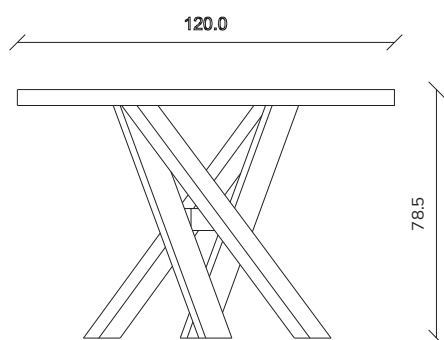

art. T446
L180 x P100 x H78,5 cm

TAVOLO VISTA FRONTALE LATO CORTO
front view of the short side of the table

TAVOLO VISTA FRONTALE LATO LUNGO
front view of the long side of the table

TAVOLO VISTA DALL'ALTO
table top view

art. T447

L220 x P110 x H78,5 cm

TAVOLO VISTA FRONTALE LATO CORTO
front view of the short side of the table

TAVOLO VISTA FRONTALE LATO LUNGO
front view of the long side of the table

TAVOLO VISTA DALL'ALTO
table top view

art. T448

L240 x P120 x H78,5 cm

TAVOLO VISTA FRONTALE LATO CORTO
front view of the short side of the table

TAVOLO VISTA FRONTALE LATO LUNGO
front view of the long side of the table

TAVOLO VISTA DALL'ALTO
table top view

art. T449

L300 x P120 x H78,5 cm

TAVOLO VISTA FRONTALE LATO CORTO
front view of the short side of the table

TAVOLO VISTA FRONTALE LATO LUNGO
front view of the long side of the table

TAVOLO VISTA DALL'ALTO
table top view