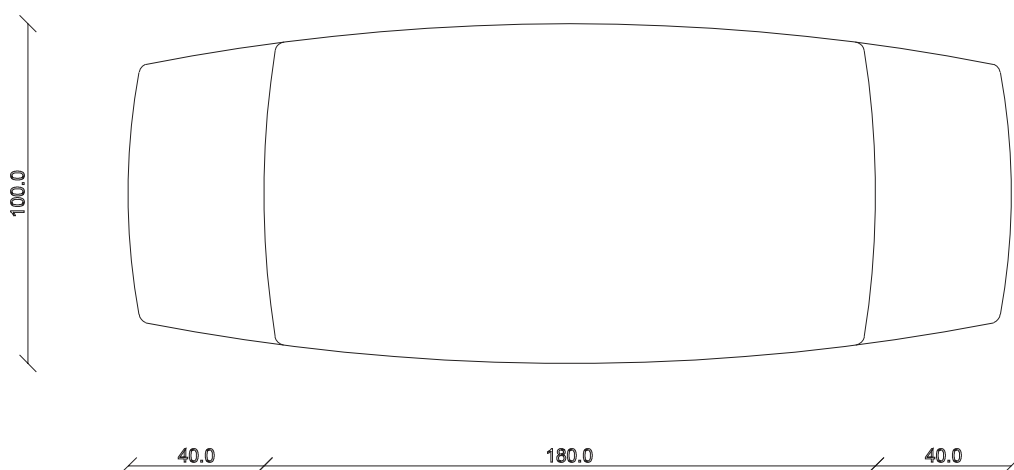

art. T424

∅ 150 H 78 cm

TAVOLO VISTA FRONTALE LATO CORTO
front view of the short side of the table

TAVOLO VISTA FRONTALE LATO LUNGO
front view of the long side of the table

TAVOLO VISTA DALL'ALTO
table top view

art. T453

L180/260 x P100 x H78,5 cm

TAVOLO VISTA FRONTALE LATO CORTO
front view of the short side of the table

TAVOLO VISTA FRONTALE LATO LUNGO
front view of the long side of the table

TAVOLO VISTA DALL'ALTO
table top view

art. T454

L200/280 x P100 x H78,5 cm

TAVOLO VISTA FRONTALE LATO CORTO
front view of the short side of the table

TAVOLO VISTA FRONTALE LATO LUNGO
front view of the long side of the table

TAVOLO VISTA DALL'ALTO
table top view