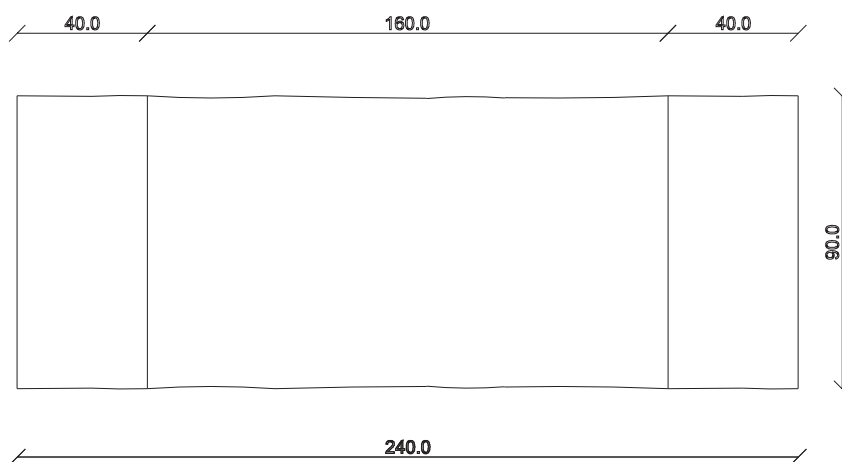

art. T450

L160/240 x P90 x H78,5 cm

TAVOLO VISTA FRONTALE LATO CORTO
front view of the short side of the table

TAVOLO VISTA FRONTALE LATO LUNGO
front view of the long side of the table

TAVOLO VISTA DALL'ALTO
table top view

art. T451

L180/260 x P90 x H78,5 cm

TAVOLO VISTA FRONTALE LATO CORTO
front view of the short side of the table

TAVOLO VISTA FRONTALE LATO LUNGO
front view of the long side of the table

TAVOLO VISTA DALL'ALTO
table top view