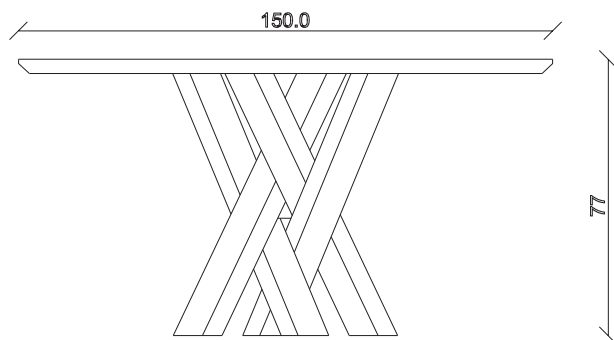

art. T438

L180/260 x P90 x H78 cm

TAVOLO VISTA FRONTALE LATO CORTO
front view of the short side of the table

TAVOLO VISTA FRONTALE LATO LUNGO
front view of the long side of the table

TAVOLO VISTA DALL'ALTO
table top view

art. T439
L200/280 x P100 x H78 cm

TAVOLO VISTA FRONTALE LATO CORTO
front view of the short side of the table

TAVOLO VISTA FRONTALE LATO LUNGO
front view of the long side of the table

TAVOLO VISTA DALL'ALTO
table top view

art. T424

∅ 150 H 78 cm

TAVOLO VISTA FRONTALE LATO CORTO
front view of the short side of the table

TAVOLO VISTA FRONTALE LATO LUNGO
front view of the long side of the table

TAVOLO VISTA DALL'ALTO
table top view

art. T453

L180/260 x P100 x H78,5 cm

TAVOLO VISTA FRONTALE LATO CORTO
front view of the short side of the table

TAVOLO VISTA FRONTALE LATO LUNGO
front view of the long side of the table

TAVOLO VISTA DALL'ALTO
table top view