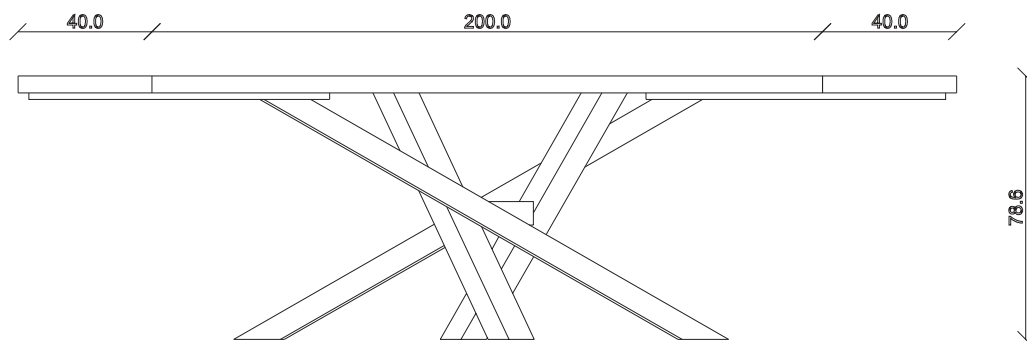

art. T450

L160/240 x P90 x H78,5 cm

TAVOLO VISTA FRONTALE LATO CORTO
front view of the short side of the table

TAVOLO VISTA FRONTALE LATO LUNGO
front view of the long side of the table

TAVOLO VISTA DALL'ALTO
table top view

art. T451

L180/260 x P90 x H78,5 cm

TAVOLO VISTA FRONTALE LATO CORTO
front view of the short side of the table

TAVOLO VISTA FRONTALE LATO LUNGO
front view of the long side of the table

TAVOLO VISTA DALL'ALTO
table top view

art. T452

L200/280 x P100 x H78,5 cm

TAVOLO VISTA FRONTALE LATO CORTO
front view of the short side of the table

TAVOLO VISTA FRONTALE LATO LUNGO
front view of the long side of the table

TAVOLO VISTA DALL'ALTO
table top view