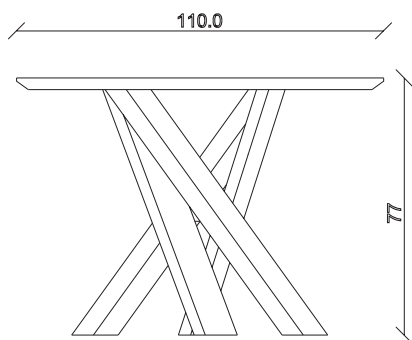

art. T432

L165 x P100 x H78 cm

TAVOLO VISTA FRONTALE LATO CORTO
front view of the short side of the table

TAVOLO VISTA FRONTALE LATO LUNGO
front view of the long side of the table

TAVOLO VISTA DALL'ALTO
table top view

art. T433

L180 x P100 x H78 cm

TAVOLO VISTA FRONTALE LATO CORTO
front view of the short side of the table

TAVOLO VISTA FRONTALE LATO LUNGO
front view of the long side of the table

TAVOLO VISTA DALL'ALTO
table top view

art. T435

L220 x P110 x H78 cm

TAVOLO VISTA FRONTALE LATO CORTO
front view of the short side of the table

TAVOLO VISTA FRONTALE LATO LUNGO
front view of the long side of the table

TAVOLO VISTA DALL'ALTO
table top view

art. T436

L240 x P120 x H78 cm

TAVOLO VISTA FRONTALE LATO CORTO
front view of the short side of the table

TAVOLO VISTA FRONTALE LATO LUNGO
front view of the long side of the table

TAVOLO VISTA DALL'ALTO
table top view