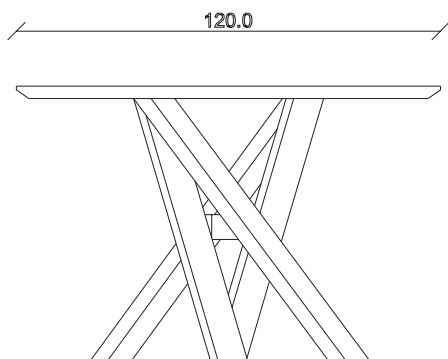

art. T433

L180 x P100 x H78 cm

TAVOLO VISTA FRONTALE LATO CORTO
front view of the short side of the table

TAVOLO VISTA FRONTALE LATO LUNGO
front view of the long side of the table

TAVOLO VISTA DALL'ALTO
table top view

art. T435

L220 x P110 x H78 cm

TAVOLO VISTA FRONTALE LATO CORTO
front view of the short side of the table

TAVOLO VISTA FRONTALE LATO LUNGO
front view of the long side of the table

TAVOLO VISTA DALL'ALTO
table top view

art. T436

L240 x P120 x H78 cm

TAVOLO VISTA FRONTALE LATO CORTO
front view of the short side of the table

TAVOLO VISTA FRONTALE LATO LUNGO
front view of the long side of the table

TAVOLO VISTA DALL'ALTO
table top view

art. T438

L180/260 x P90 x H78 cm

TAVOLO VISTA FRONTALE LATO CORTO
front view of the short side of the table

TAVOLO VISTA FRONTALE LATO LUNGO
front view of the long side of the table

TAVOLO VISTA DALL'ALTO
table top view