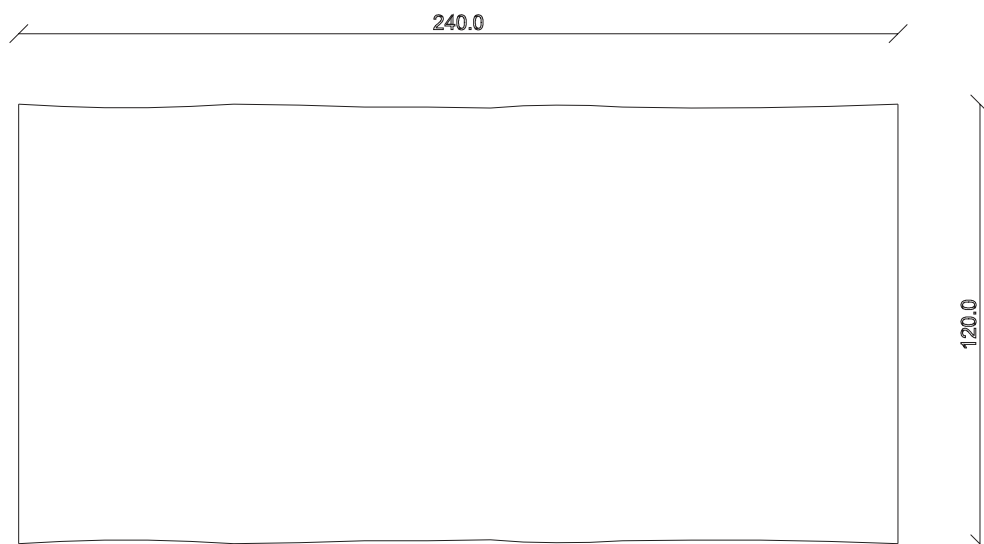

art. T442

L200 x P100 x H78,5 cm

TAVOLO VISTA FRONTALE LATO CORTO
front view of the short side of the table

TAVOLO VISTA FRONTALE LATO LUNGO
front view of the long side of the table

TAVOLO VISTA DALL'ALTO
table top view

art. T443

L240 x P120 x H78,5 cm

TAVOLO VISTA FRONTALE LATO CORTO
front view of the short side of the table

TAVOLO VISTA FRONTALE LATO LUNGO
front view of the long side of the table

TAVOLO VISTA DALL'ALTO
table top view

art. T444

L300 x P120 x H78,5 cm

TAVOLO VISTA FRONTALE LATO CORTO
front view of the short side of the table

TAVOLO VISTA FRONTALE LATO LUNGO
front view of the long side of the table

TAVOLO VISTA DALL'ALTO
table top view