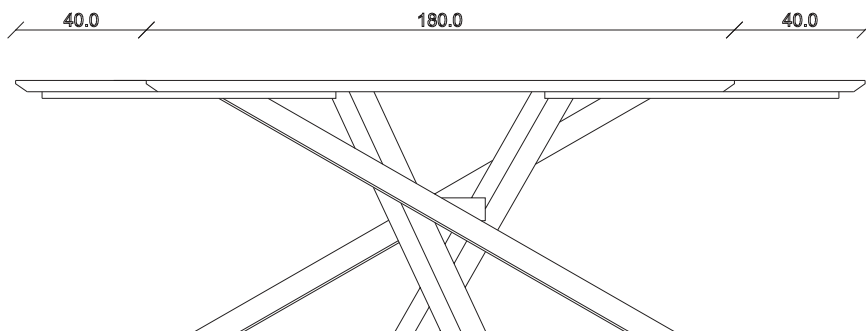

art. T436

L240 x P120 x H78 cm

TAVOLO VISTA FRONTALE LATO CORTO
front view of the short side of the table

TAVOLO VISTA FRONTALE LATO LUNGO
front view of the long side of the table

TAVOLO VISTA DALL'ALTO
table top view

art. T414

L300 x P120 x H78 cm

TAVOLO VISTA FRONTALE LATO CORTO

front view of the short side of the table

TAVOLO VISTA FRONTALE LATO LUNGO

front view of the long side of the table

TAVOLO VISTA DALL'ALTO

table top view

art. T438

L180/260 x P90 x H78 cm

TAVOLO VISTA FRONTALE LATO CORTO
front view of the short side of the table

TAVOLO VISTA FRONTALE LATO LUNGO
front view of the long side of the table

TAVOLO VISTA DALL'ALTO
table top view

art. T439
L200/280 x P100 x H78 cm

TAVOLO VISTA FRONTALE LATO CORTO
front view of the short side of the table

TAVOLO VISTA FRONTALE LATO LUNGO
front view of the long side of the table

TAVOLO VISTA DALL'ALTO
table top view