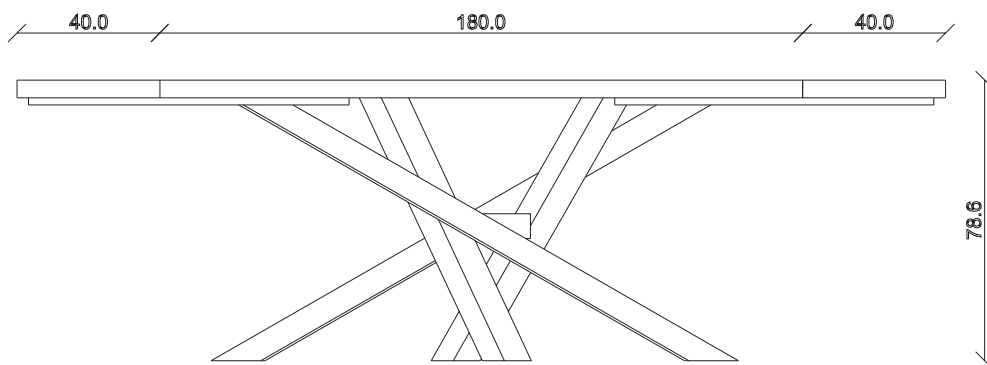

art. T449

L300 x P120 x H78,5 cm

TAVOLO VISTA FRONTALE LATO CORTO
front view of the short side of the table

TAVOLO VISTA FRONTALE LATO LUNGO
front view of the long side of the table

TAVOLO VISTA DALL'ALTO
table top view

art. T450

L160/240 x P90 x H78,5 cm

TAVOLO VISTA FRONTALE LATO CORTO
front view of the short side of the table

TAVOLO VISTA FRONTALE LATO LUNGO
front view of the long side of the table

TAVOLO VISTA DALL'ALTO
table top view

art. T451

L180/260 x P90 x H78,5 cm

TAVOLO VISTA FRONTALE LATO CORTO
front view of the short side of the table

TAVOLO VISTA FRONTALE LATO LUNGO
front view of the long side of the table

TAVOLO VISTA DALL'ALTO
table top view

art. T452

L200/280 x P100 x H78,5 cm

TAVOLO VISTA FRONTALE LATO CORTO
front view of the short side of the table

TAVOLO VISTA FRONTALE LATO LUNGO
front view of the long side of the table

TAVOLO VISTA DALL'ALTO
table top view