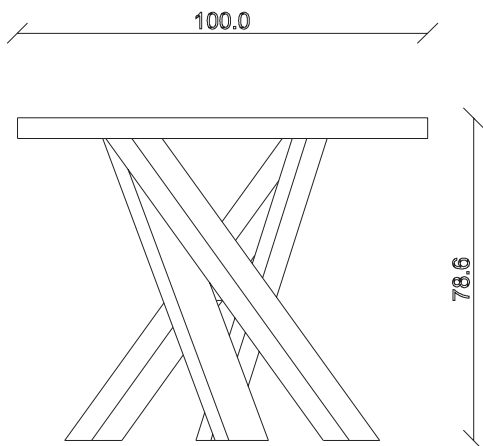

art. T453

L180/260 x P100 x H78,5 cm

TAVOLO VISTA FRONTALE LATO CORTO
front view of the short side of the table

TAVOLO VISTA FRONTALE LATO LUNGO
front view of the long side of the table

TAVOLO VISTA DALL'ALTO
table top view

art. T454

L200/280 x P100 x H78,5 cm

TAVOLO VISTA FRONTALE LATO CORTO
front view of the short side of the table

TAVOLO VISTA FRONTALE LATO LUNGO
front view of the long side of the table

TAVOLO VISTA DALL'ALTO
table top view

art. T445

L165 x P100 x H78,5 cm

TAVOLO VISTA FRONTALE LATO CORTO
front view of the short side of the table

TAVOLO VISTA FRONTALE LATO LUNGO
front view of the long side of the table

TAVOLO VISTA DALL'ALTO
table top view

art. T446
L180 x P100 x H78,5 cm

TAVOLO VISTA FRONTALE LATO CORTO
front view of the short side of the table

TAVOLO VISTA FRONTALE LATO LUNGO
front view of the long side of the table

TAVOLO VISTA DALL'ALTO
table top view