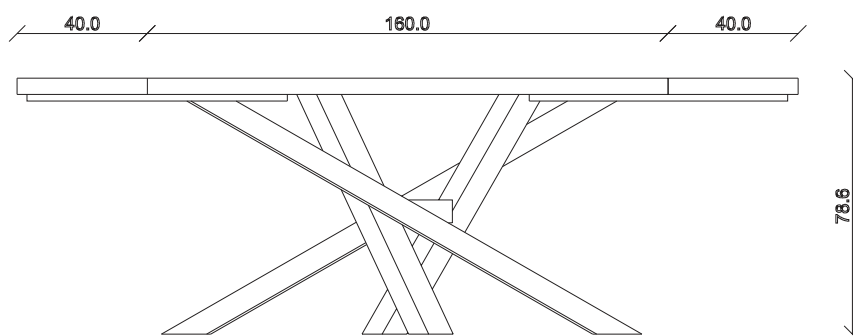

art. T448

L240 x P120 x H78,5 cm

TAVOLO VISTA FRONTALE LATO CORTO
front view of the short side of the table

TAVOLO VISTA FRONTALE LATO LUNGO
front view of the long side of the table

TAVOLO VISTA DALL'ALTO
table top view

art. T449

L300 x P120 x H78,5 cm

TAVOLO VISTA FRONTALE LATO CORTO
front view of the short side of the table

TAVOLO VISTA FRONTALE LATO LUNGO
front view of the long side of the table

TAVOLO VISTA DALL'ALTO
table top view

art. T450

L160/240 x P90 x H78,5 cm

TAVOLO VISTA FRONTALE LATO CORTO
front view of the short side of the table

TAVOLO VISTA FRONTALE LATO LUNGO
front view of the long side of the table

TAVOLO VISTA DALL'ALTO
table top view

art. T451

L180/260 x P90 x H78,5 cm

TAVOLO VISTA FRONTALE LATO CORTO
front view of the short side of the table

TAVOLO VISTA FRONTALE LATO LUNGO
front view of the long side of the table

TAVOLO VISTA DALL'ALTO
table top view