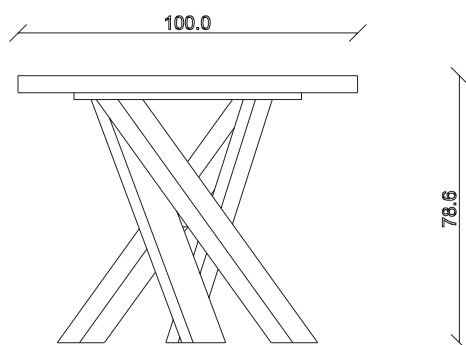

art. T438

L180/260 x P90 x H78 cm

TAVOLO VISTA FRONTALE LATO CORTO
front view of the short side of the table

TAVOLO VISTA FRONTALE LATO LUNGO
front view of the long side of the table

TAVOLO VISTA DALL'ALTO
table top view

art. T439
L200/280 x P100 x H78 cm

TAVOLO VISTA FRONTALE LATO CORTO
front view of the short side of the table

TAVOLO VISTA FRONTALE LATO LUNGO
front view of the long side of the table

TAVOLO VISTA DALL'ALTO
table top view

art. T424

∅ 150 H 78 cm

TAVOLO VISTA FRONTALE LATO CORTO
front view of the short side of the table

TAVOLO VISTA FRONTALE LATO LUNGO
front view of the long side of the table

TAVOLO VISTA DALL'ALTO
table top view

art. T453

L180/260 x P100 x H78,5 cm

TAVOLO VISTA FRONTALE LATO CORTO
front view of the short side of the table

TAVOLO VISTA FRONTALE LATO LUNGO
front view of the long side of the table

TAVOLO VISTA DALL'ALTO
table top view