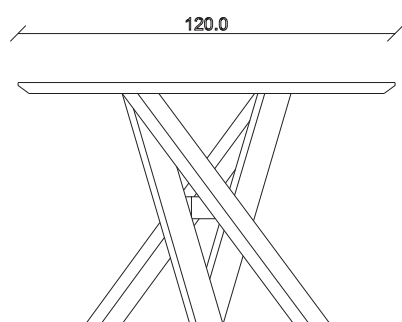

art. T435

L220 x P110 x H78 cm

TAVOLO VISTA FRONTALE LATO CORTO
front view of the short side of the table

TAVOLO VISTA FRONTALE LATO LUNGO
front view of the long side of the table

TAVOLO VISTA DALL'ALTO
table top view

art. T436

L240 x P120 x H78 cm

TAVOLO VISTA FRONTALE LATO CORTO
front view of the short side of the table

TAVOLO VISTA FRONTALE LATO LUNGO
front view of the long side of the table

TAVOLO VISTA DALL'ALTO
table top view

art. T414

L300 x P120 x H78 cm

TAVOLO VISTA FRONTALE LATO CORTO

front view of the short side of the table

TAVOLO VISTA FRONTALE LATO LUNGO

front view of the long side of the table

TAVOLO VISTA DALL'ALTO

table top view

art. T438

L180/260 x P90 x H78 cm

TAVOLO VISTA FRONTALE LATO CORTO
front view of the short side of the table

TAVOLO VISTA FRONTALE LATO LUNGO
front view of the long side of the table

TAVOLO VISTA DALL'ALTO
table top view