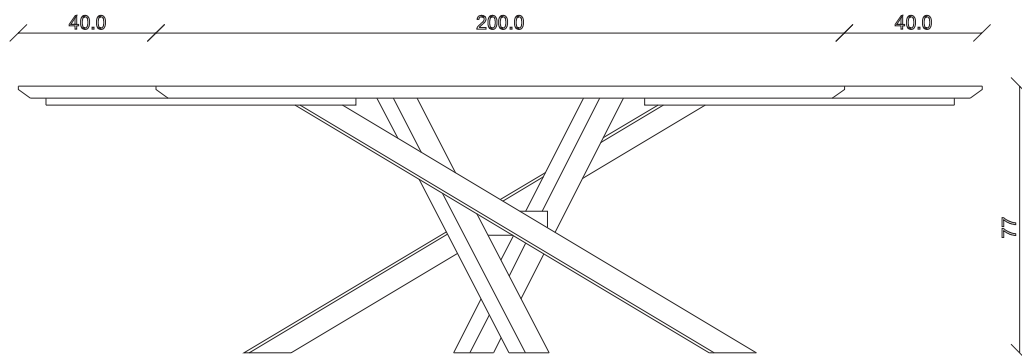

art. T414

L300 x P120 x H78 cm

TAVOLO VISTA FRONTALE LATO CORTO

front view of the short side of the table

TAVOLO VISTA FRONTALE LATO LUNGO

front view of the long side of the table

TAVOLO VISTA DALL'ALTO

table top view

art. T438

L180/260 x P90 x H78 cm

TAVOLO VISTA FRONTALE LATO CORTO
front view of the short side of the table

TAVOLO VISTA FRONTALE LATO LUNGO
front view of the long side of the table

TAVOLO VISTA DALL'ALTO
table top view

art. T439
L200/280 x P100 x H78 cm

TAVOLO VISTA FRONTALE LATO CORTO
front view of the short side of the table

TAVOLO VISTA FRONTALE LATO LUNGO
front view of the long side of the table

TAVOLO VISTA DALL'ALTO
table top view