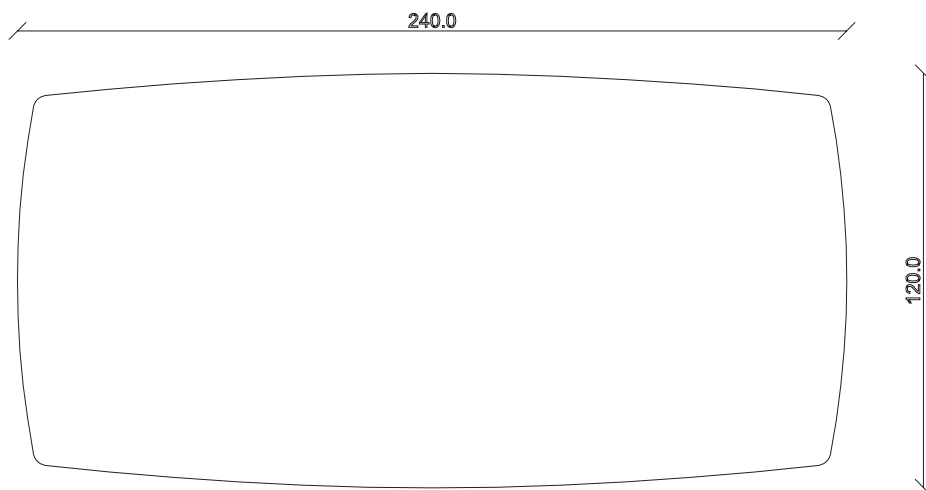

art. T448

L240 x P120 x H78,5 cm

TAVOLO VISTA FRONTALE LATO CORTO
front view of the short side of the table

TAVOLO VISTA FRONTALE LATO LUNGO
front view of the long side of the table

TAVOLO VISTA DALL'ALTO
table top view

art. T449

L300 x P120 x H78,5 cm

TAVOLO VISTA FRONTALE LATO CORTO
front view of the short side of the table

TAVOLO VISTA FRONTALE LATO LUNGO
front view of the long side of the table

TAVOLO VISTA DALL'ALTO
table top view