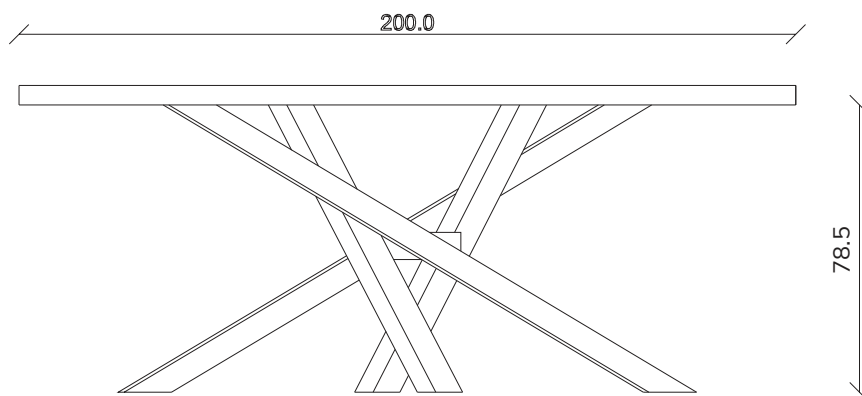

art. T440

L160 x P90 x H78,5 cm

TAVOLO VISTA FRONTALE LATO CORTO
front view of the short side of the table

TAVOLO VISTA FRONTALE LATO LUNGO
front view of the long side of the table

TAVOLO VISTA DALL'ALTO
table top view

art. T441

L180 x P90 x H78,5 cm

TAVOLO VISTA FRONTALE LATO CORTO
front view of the short side of the table

TAVOLO VISTA FRONTALE LATO LUNGO
front view of the long side of the table

TAVOLO VISTA DALL'ALTO
table top view

art. T442

L200 x P100 x H78,5 cm

TAVOLO VISTA FRONTALE LATO CORTO
front view of the short side of the table

TAVOLO VISTA FRONTALE LATO LUNGO
front view of the long side of the table

TAVOLO VISTA DALL'ALTO
table top view

art. T443

L240 x P120 x H78,5 cm

TAVOLO VISTA FRONTALE LATO CORTO
front view of the short side of the table

TAVOLO VISTA FRONTALE LATO LUNGO
front view of the long side of the table

TAVOLO VISTA DALL'ALTO
table top view