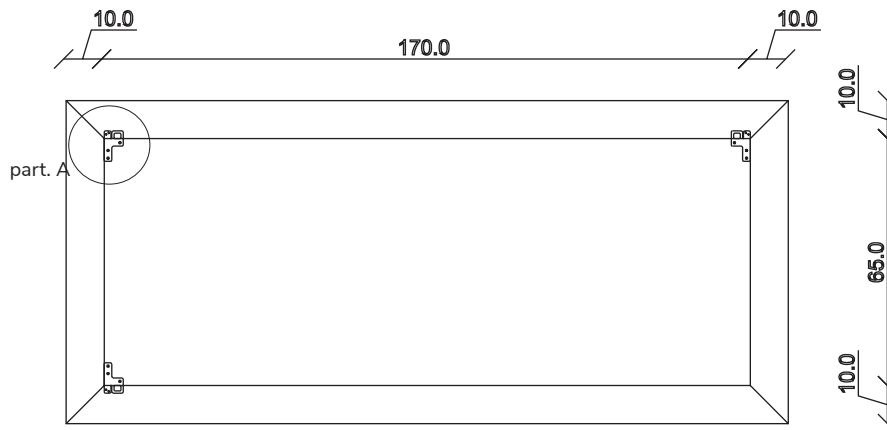

art. A084
H 155 L 85 cm

SPECCHIO VISTA FRONTALE / front view mirror

SPECCHIO VISTA RETRO / rear view mirror

PARTICOLARE MONTAGGIO FISCHER / detail fitting fischer

art. A044
H 190 L 85 cm

SPECCHIO VISTA FRONTALE / front view mirror

SPECCHIO VISTA RETRO / rear view mirror

PARTICOLARE MONTAGGIO FISCHER / detail fitting fischer

art. A085
H 120 L 120 cm

SPECCHIO VISTA FRONTALE / front view mirror

SPECCHIO VISTA RETRO / rear view mirror

PARTICOLARE MONTAGGIO FISCHER / detail fitting fischer

art. A127
H 190 L 120 cm

SPECCHIO VISTA FRONTALE / front view mirror

SPECCHIO VISTA RETRO / rear view mirror

PARTICOLARE MONTAGGIO FISCHER / detail fitting fischer

art. A126

H 155 L 155 cm

SPECCHIO VISTA FRONTALE / front view mirror

SPECCHIO VISTA RETRO / rear view mirror

PARTICOLARE MONTAGGIO FISCHER / detail fitting fischer

art. A125
H 190 L 190 cm

SPECCHIO VISTA FRONTALE / front view mirror

SPECCHIO VISTA RETRO / rear view mirror

PARTICOLARE MONTAGGIO FISCHER / detail fitting fischer