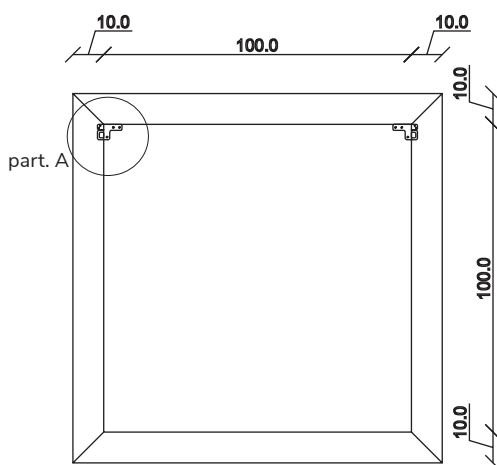

art. A084
H 155 L 85 cm

SPECCHIO VISTA FRONTALE / front view mirror

SPECCHIO VISTA RETRO / rear view mirror

PARTICOLARE MONTAGGIO FISCHER / detail fitting fischer

art. A044
H 190 L 85 cm

SPECCHIO VISTA FRONTALE / front view mirror

SPECCHIO VISTA RETRO / rear view mirror

PARTICOLARE MONTAGGIO FISCHER / detail fitting fischer

art. A085
H 120 L 120 cm

SPECCHIO VISTA FRONTALE / front view mirror

SPECCHIO VISTA RETRO / rear view mirror

PARTICOLARE MONTAGGIO FISCHER / detail fitting fischer

art. A127
H 190 L 120 cm

SPECCHIO VISTA FRONTALE / front view mirror

SPECCHIO VISTA RETRO / rear view mirror

PARTICOLARE MONTAGGIO FISCHER / detail fitting fischer

art. A126

H 155 L 155 cm

SPECCHIO VISTA FRONTALE / front view mirror

SPECCHIO VISTA RETRO / rear view mirror

PARTICOLARE MONTAGGIO FISCHER / detail fitting fischer

art. A125
H 190 L 190 cm

SPECCHIO VISTA FRONTALE / front view mirror

SPECCHIO VISTA RETRO / rear view mirror

PARTICOLARE MONTAGGIO FISCHER / detail fitting fischer