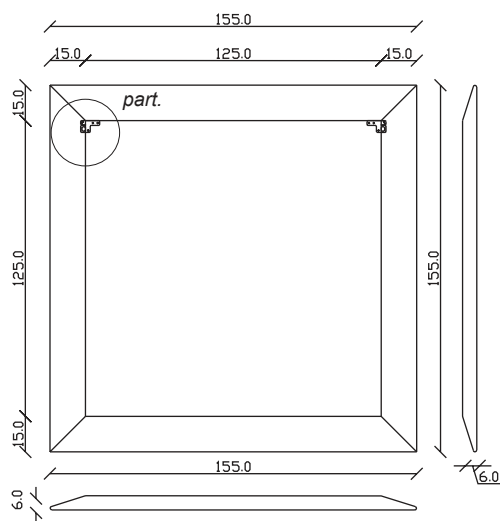

art. A084
H 155 L 85 cm

SPECCHIO VISTA FRONTALE / front view mirror

SPECCHIO VISTA RETRO / rear view mirror

PARTICOLARE MONTAGGIO FISCHER / detail fitting fischer

art. A044
H 190 L 85 cm

SPECCHIO VISTA FRONTALE / front view mirror

SPECCHIO VISTA RETRO / rear view mirror

PARTICOLARE MONTAGGIO FISCHER / detail fitting fischer

art. A085
H 120 L 120 cm

SPECCHIO VISTA FRONTALE / front view mirror

SPECCHIO VISTA RETRO / rear view mirror

PARTICOLARE MONTAGGIO FISCHER / detail fitting fischer

art. A127
H 190 L 120 cm

SPECCHIO VISTA FRONTALE / front view mirror

SPECCHIO VISTA RETRO / rear view mirror

PARTICOLARE MONTAGGIO FISCHER / detail fitting fischer

art. A126

H 155 L 155 cm

SPECCHIO VISTA FRONTALE / front view mirror

SPECCHIO VISTA RETRO / rear view mirror

PARTICOLARE MONTAGGIO FISCHER / detail fitting fischer

art. A125
H 190 L 190 cm

SPECCHIO VISTA FRONTALE / front view mirror

SPECCHIO VISTA RETRO / rear view mirror

PARTICOLARE MONTAGGIO FISCHER / detail fitting fischer