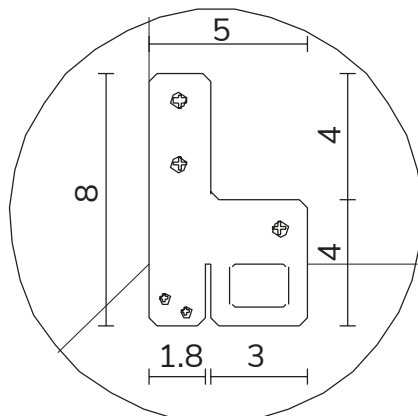

art. A084
H 155 L 85 cm

SPECCHIO VISTA FRONTALE / front view mirror

SPECCHIO VISTA RETRO / rear view mirror

PARTICOLARE MONTAGGIO FISCHER / detail fitting fischer

art. A044
H 190 L 85 cm

SPECCHIO VISTA FRONTALE / front view mirror

SPECCHIO VISTA RETRO / rear view mirror

PARTICOLARE MONTAGGIO FISCHER / detail fitting fischer

art. A085
H 120 L 120 cm

SPECCHIO VISTA FRONTALE / front view mirror

SPECCHIO VISTA RETRO / rear view mirror

PARTICOLARE MONTAGGIO FISCHER / detail fitting fischer

art. A127
H 190 L 120 cm

SPECCHIO VISTA FRONTALE / front view mirror

SPECCHIO VISTA RETRO / rear view mirror

PARTICOLARE MONTAGGIO FISCHER / detail fitting fischer

art. A126

H 155 L 155 cm

SPECCHIO VISTA FRONTALE / front view mirror

SPECCHIO VISTA RETRO / rear view mirror

PARTICOLARE MONTAGGIO FISCHER / detail fitting fischer

art. A125
H 190 L 190 cm

SPECCHIO VISTA FRONTALE / front view mirror

SPECCHIO VISTA RETRO / rear view mirror

PARTICOLARE MONTAGGIO FISCHER / detail fitting fischer