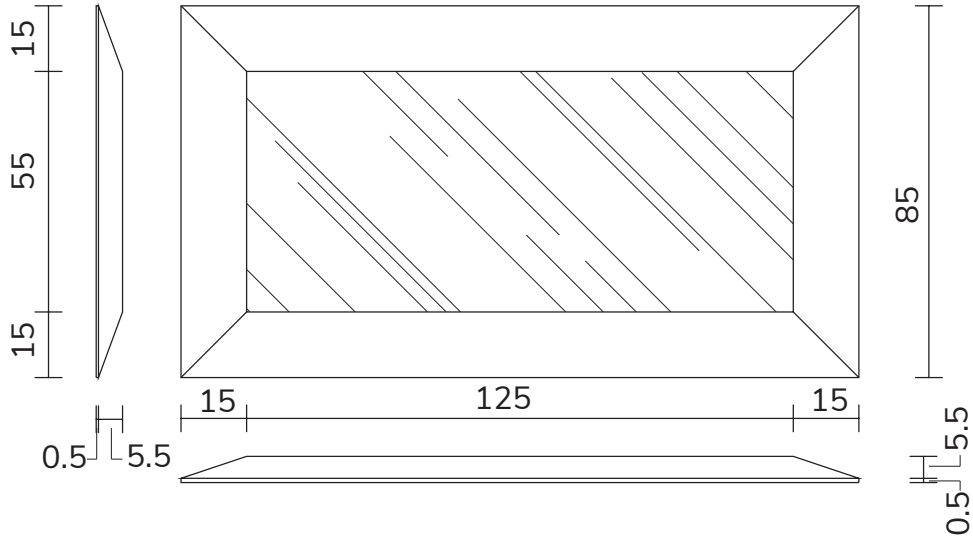

SPECCHIO VISTA RETRO / rear view mirror

PARTICOLARE MONTAGGIO FISCHER / detail fitting fischer

art. A083
H 120 L 85 cm

SPECCHIO VISTA FRONTALE / front view mirror

SPECCHIO VISTA RETRO / rear view mirror

PARTICOLARE MONTAGGIO FISCHER / detail fitting fischer

art. A084
H 155 L 85 cm

SPECCHIO VISTA FRONTALE / front view mirror

SPECCHIO VISTA RETRO / rear view mirror

PARTICOLARE MONTAGGIO FISCHER / detail fitting fischer

art. A044
H 190 L 85 cm

SPECCHIO VISTA FRONTALE / front view mirror

art. A127
H 190 L 120 cm

SPECCHIO VISTA FRONTALE / front view mirror

SPECCHIO VISTA RETRO / rear view mirror

PARTICOLARE MONTAGGIO FISCHER / detail fitting fischer

art. A126

H 155 L 155 cm

SPECCHIO VISTA FRONTALE / front view mirror

SPECCHIO VISTA RETRO / rear view mirror

PARTICOLARE MONTAGGIO FISCHER / detail fitting fischer

art. A125
H 190 L 190 cm

SPECCHIO VISTA FRONTALE / front view mirror

SPECCHIO VISTA RETRO / rear view mirror

PARTICOLARE MONTAGGIO FISCHER / detail fitting fischer