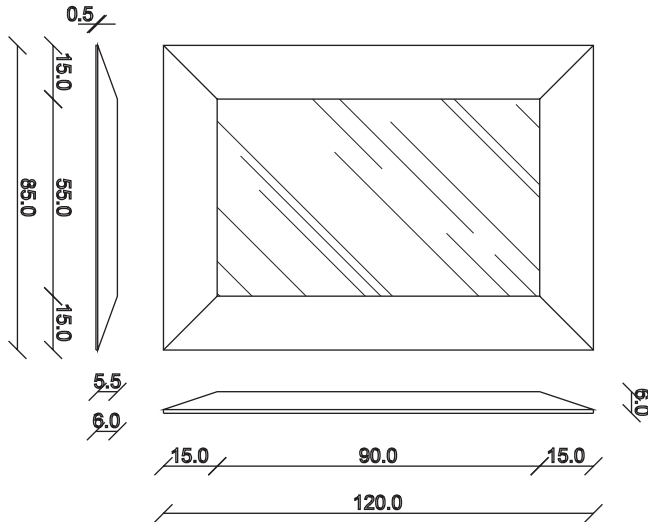

SPECCHIO VISTA RETRO / rear view mirror

PARTICOLARE MONTAGGIO FISCHER / detail fitting fischer

art. A083
H 120 L 85 cm

SPECCHIO VISTA FRONTALE / front view mirror

SPECCHIO VISTA RETRO / rear view mirror

PARTICOLARE MONTAGGIO FISCHER / detail fitting fischer

art. A084
H 155 L 85 cm

SPECCHIO VISTA FRONTALE / front view mirror

SPECCHIO VISTA RETRO / rear view mirror

PARTICOLARE MONTAGGIO FISCHER / detail fitting fischer

art. A044
H 190 L 85 cm

SPECCHIO VISTA FRONTALE / front view mirror

art. A127
H 190 L 120 cm

SPECCHIO VISTA FRONTALE / front view mirror

SPECCHIO VISTA RETRO / rear view mirror

PARTICOLARE MONTAGGIO FISCHER / detail fitting fischer

art. A126

H 155 L 155 cm

SPECCHIO VISTA FRONTALE / front view mirror

SPECCHIO VISTA RETRO / rear view mirror

PARTICOLARE MONTAGGIO FISCHER / detail fitting fischer

art. A125
H 190 L 190 cm

SPECCHIO VISTA FRONTALE / front view mirror

SPECCHIO VISTA RETRO / rear view mirror

PARTICOLARE MONTAGGIO FISCHER / detail fitting fischer