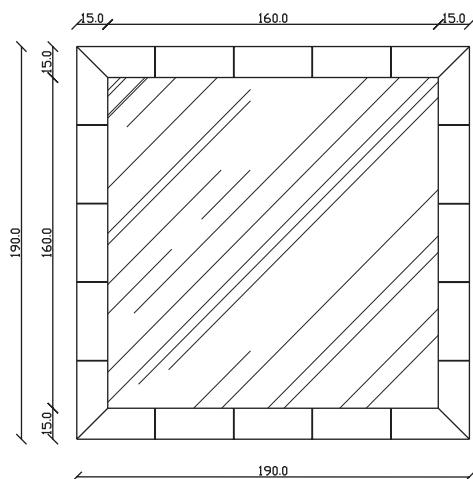

art. A084
H 155 L 85 cm

SPECCHIO VISTA FRONTALE / front view mirror

SPECCHIO VISTA RETRO / rear view mirror

PARTICOLARE MONTAGGIO FISCHER / detail fitting fischer

art. A044
H 190 L 85 cm

SPECCHIO VISTA FRONTALE / front view mirror

SPECCHIO VISTA RETRO / rear view mirror

PARTICOLARE MONTAGGIO FISCHER / detail fitting fischer

art. A085
H 120 L 120 cm

SPECCHIO VISTA FRONTALE / front view mirror

SPECCHIO VISTA RETRO / rear view mirror

PARTICOLARE MONTAGGIO FISCHER / detail fitting fischer

art. A127
H 190 L 120 cm

SPECCHIO VISTA FRONTALE / front view mirror

SPECCHIO VISTA RETRO / rear view mirror

PARTICOLARE MONTAGGIO FISCHER / detail fitting fischer

art. A126

H 155 L 155 cm

SPECCHIO VISTA FRONTALE / front view mirror

SPECCHIO VISTA RETRO / rear view mirror

PARTICOLARE MONTAGGIO FISCHER / detail fitting fischer

art. A125
H 190 L 190 cm

SPECCHIO VISTA FRONTALE / front view mirror

SPECCHIO VISTA RETRO / rear view mirror

PARTICOLARE MONTAGGIO FISCHER / detail fitting fischer