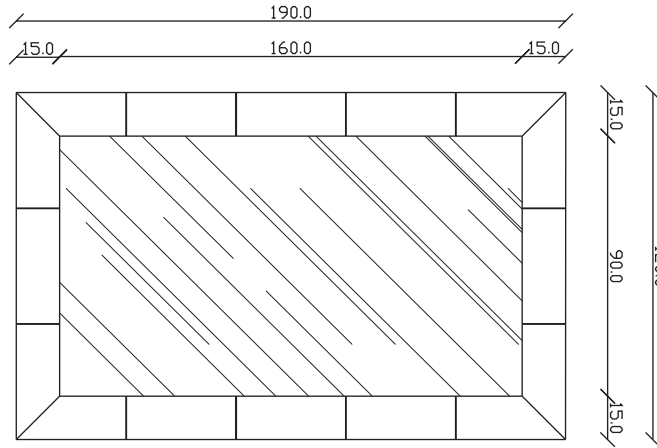

art. A084
H 155 L 85 cm

SPECCHIO VISTA FRONTALE / front view mirror

SPECCHIO VISTA RETRO / rear view mirror

PARTICOLARE MONTAGGIO FISCHER / detail fitting fischer

art. A044
H 190 L 85 cm

SPECCHIO VISTA FRONTALE / front view mirror

SPECCHIO VISTA RETRO / rear view mirror

PARTICOLARE MONTAGGIO FISCHER / detail fitting fischer

art. A085
H 120 L 120 cm

SPECCHIO VISTA FRONTALE / front view mirror

SPECCHIO VISTA RETRO / rear view mirror

PARTICOLARE MONTAGGIO FISCHER / detail fitting fischer

art. A127
H 190 L 120 cm

SPECCHIO VISTA FRONTALE / front view mirror

SPECCHIO VISTA RETRO / rear view mirror

PARTICOLARE MONTAGGIO FISCHER / detail fitting fischer

art. A126

H 155 L 155 cm

SPECCHIO VISTA FRONTALE / front view mirror

SPECCHIO VISTA RETRO / rear view mirror

PARTICOLARE MONTAGGIO FISCHER / detail fitting fischer

art. A125
H 190 L 190 cm

SPECCHIO VISTA FRONTALE / front view mirror

SPECCHIO VISTA RETRO / rear view mirror

PARTICOLARE MONTAGGIO FISCHER / detail fitting fischer