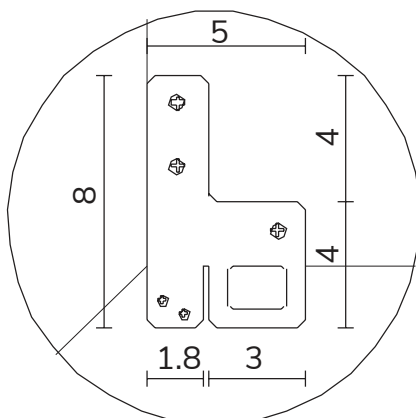

SPECCHIO VISTA RETRO / rear view mirror

PARTICOLARE MONTAGGIO FISCHER / detail fitting fischer

art. A083
H 120 L 85 cm

SPECCHIO VISTA FRONTALE / front view mirror

SPECCHIO VISTA RETRO / rear view mirror

PARTICOLARE MONTAGGIO FISCHER / detail fitting fischer

art. A084
H 155 L 85 cm

SPECCHIO VISTA FRONTALE / front view mirror

SPECCHIO VISTA RETRO / rear view mirror

PARTICOLARE MONTAGGIO FISCHER / detail fitting fischer

art. A044
H 190 L 85 cm

SPECCHIO VISTA FRONTALE / front view mirror

art. A127
H 190 L 120 cm

SPECCHIO VISTA FRONTALE / front view mirror

SPECCHIO VISTA RETRO / rear view mirror

PARTICOLARE MONTAGGIO FISCHER / detail fitting fischer

art. A126

H 155 L 155 cm

SPECCHIO VISTA FRONTALE / front view mirror

SPECCHIO VISTA RETRO / rear view mirror

PARTICOLARE MONTAGGIO FISCHER / detail fitting fischer

art. A125
H 190 L 190 cm

SPECCHIO VISTA FRONTALE / front view mirror

SPECCHIO VISTA RETRO / rear view mirror

PARTICOLARE MONTAGGIO FISCHER / detail fitting fischer