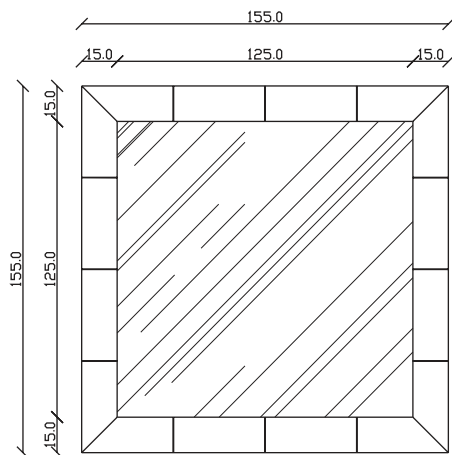

art. A084
H 155 L 85 cm

SPECCHIO VISTA FRONTALE / front view mirror

SPECCHIO VISTA RETRO / rear view mirror

PARTICOLARE MONTAGGIO FISCHER / detail fitting fischer

art. A044
H 190 L 85 cm

SPECCHIO VISTA FRONTALE / front view mirror

SPECCHIO VISTA RETRO / rear view mirror

PARTICOLARE MONTAGGIO FISCHER / detail fitting fischer

art. A085
H 120 L 120 cm

SPECCHIO VISTA FRONTALE / front view mirror

SPECCHIO VISTA RETRO / rear view mirror

PARTICOLARE MONTAGGIO FISCHER / detail fitting fischer

art. A127
H 190 L 120 cm

SPECCHIO VISTA FRONTALE / front view mirror

SPECCHIO VISTA RETRO / rear view mirror

PARTICOLARE MONTAGGIO FISCHER / detail fitting fischer

art. A126

H 155 L 155 cm

SPECCHIO VISTA FRONTALE / front view mirror

SPECCHIO VISTA RETRO / rear view mirror

PARTICOLARE MONTAGGIO FISCHER / detail fitting fischer

art. A125
H 190 L 190 cm

SPECCHIO VISTA FRONTALE / front view mirror

SPECCHIO VISTA RETRO / rear view mirror

PARTICOLARE MONTAGGIO FISCHER / detail fitting fischer