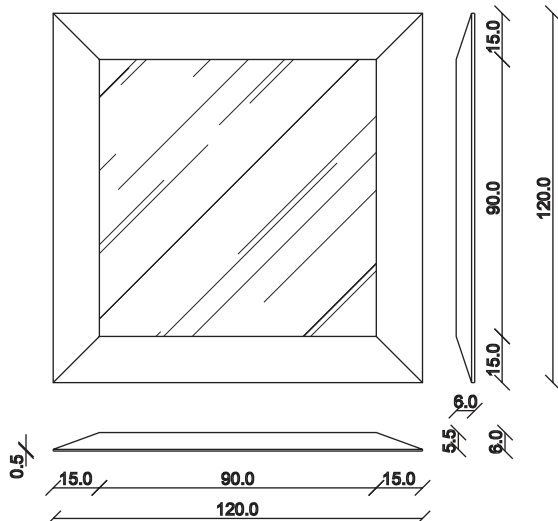

art. A084
H 155 L 85 cm

SPECCHIO VISTA FRONTALE / front view mirror

SPECCHIO VISTA RETRO / rear view mirror

PARTICOLARE MONTAGGIO FISCHER / detail fitting fischer

art. A044
H 190 L 85 cm

SPECCHIO VISTA FRONTALE / front view mirror

SPECCHIO VISTA RETRO / rear view mirror

PARTICOLARE MONTAGGIO FISCHER / detail fitting fischer

art. A085
H 120 L 120 cm

SPECCHIO VISTA FRONTALE / front view mirror

SPECCHIO VISTA RETRO / rear view mirror

PARTICOLARE MONTAGGIO FISCHER / detail fitting fischer

art. A127
H 190 L 120 cm

SPECCHIO VISTA FRONTALE / front view mirror

SPECCHIO VISTA RETRO / rear view mirror

PARTICOLARE MONTAGGIO FISCHER / detail fitting fischer

art. A126

H 155 L 155 cm

SPECCHIO VISTA FRONTALE / front view mirror

SPECCHIO VISTA RETRO / rear view mirror

PARTICOLARE MONTAGGIO FISCHER / detail fitting fischer

art. A125
H 190 L 190 cm

SPECCHIO VISTA FRONTALE / front view mirror

SPECCHIO VISTA RETRO / rear view mirror

PARTICOLARE MONTAGGIO FISCHER / detail fitting fischer