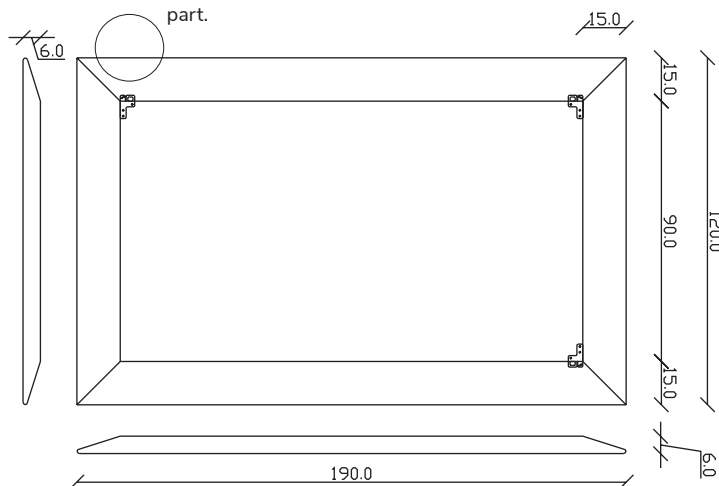

art. A084
H 155 L 85 cm

SPECCHIO VISTA FRONTALE / front view mirror

SPECCHIO VISTA RETRO / rear view mirror

PARTICOLARE MONTAGGIO FISCHER / detail fitting fischer

art. A044
H 190 L 85 cm

SPECCHIO VISTA FRONTALE / front view mirror

SPECCHIO VISTA RETRO / rear view mirror

PARTICOLARE MONTAGGIO FISCHER / detail fitting fischer

art. A085
H 120 L 120 cm

SPECCHIO VISTA FRONTALE / front view mirror

SPECCHIO VISTA RETRO / rear view mirror

PARTICOLARE MONTAGGIO FISCHER / detail fitting fischer

art. A127
H 190 L 120 cm

SPECCHIO VISTA FRONTALE / front view mirror

SPECCHIO VISTA RETRO / rear view mirror

PARTICOLARE MONTAGGIO FISCHER / detail fitting fischer

art. A126

H 155 L 155 cm

SPECCHIO VISTA FRONTALE / front view mirror

SPECCHIO VISTA RETRO / rear view mirror

PARTICOLARE MONTAGGIO FISCHER / detail fitting fischer

art. A125
H 190 L 190 cm

SPECCHIO VISTA FRONTALE / front view mirror

SPECCHIO VISTA RETRO / rear view mirror

PARTICOLARE MONTAGGIO FISCHER / detail fitting fischer