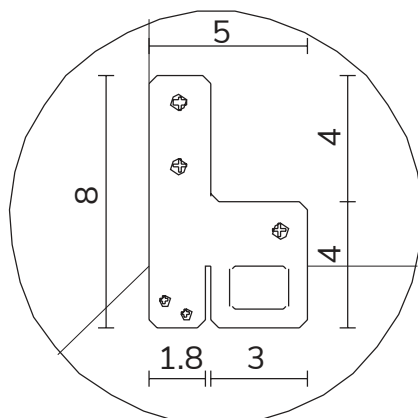

art. A114
H 190 L 40 cm

SPECCHIO VISTA FRONTALE / front view mirror

SPECCHIO VISTA RETRO / rear view mirror

PARTICOLARE MONTAGGIO FISCHER / detail fitting fischer

art. A082
H 85 L 85 cm

SPECCHIO VISTA FRONTALE / front view mirror

SPECCHIO VISTA RETRO / rear view mirror

PARTICOLARE MONTAGGIO FISCHER / detail fitting fischer

art. A083
H 120 L 85 cm

SPECCHIO VISTA FRONTALE / front view mirror

SPECCHIO VISTA RETRO / rear view mirror

PARTICOLARE MONTAGGIO FISCHER / detail fitting fischer

art. A084
H 155 L 85 cm

SPECCHIO VISTA FRONTALE / front view mirror

SPECCHIO VISTA RETRO / rear view mirror

PARTICOLARE MONTAGGIO FISCHER / detail fitting fischer

art. A044
H 190 L 85 cm

SPECCHIO VISTA FRONTALE / front view mirror

SPECCHIO VISTA RETRO / rear view mirror

PARTICOLARE MONTAGGIO FISCHER / detail fitting fischer

art. A125
H 190 L 190 cm

SPECCHIO VISTA FRONTALE / front view mirror

SPECCHIO VISTA RETRO / rear view mirror

PARTICOLARE MONTAGGIO FISCHER / detail fitting fischer