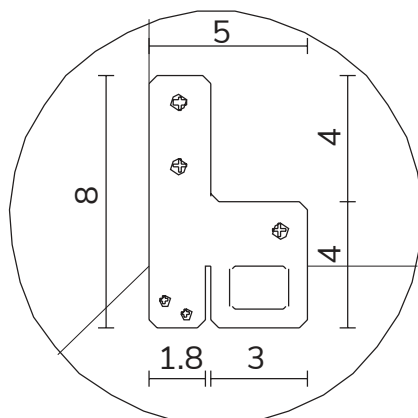

art. A084
H 155 L 85 cm

SPECCHIO VISTA FRONTALE / front view mirror

SPECCHIO VISTA RETRO / rear view mirror

PARTICOLARE MONTAGGIO FISCHER / detail fitting fischer

art. A044
H 190 L 85 cm

SPECCHIO VISTA FRONTALE / front view mirror

SPECCHIO VISTA RETRO / rear view mirror

PARTICOLARE MONTAGGIO FISCHER / detail fitting fischer

art. A085
H 120 L 120 cm

SPECCHIO VISTA FRONTALE / front view mirror

SPECCHIO VISTA RETRO / rear view mirror

PARTICOLARE MONTAGGIO FISCHER / detail fitting fischer

art. A127
H 190 L 120 cm

SPECCHIO VISTA FRONTALE / front view mirror

SPECCHIO VISTA RETRO / rear view mirror

PARTICOLARE MONTAGGIO FISCHER / detail fitting fischer

art. A126

H 155 L 155 cm

SPECCHIO VISTA FRONTALE / front view mirror

SPECCHIO VISTA RETRO / rear view mirror

PARTICOLARE MONTAGGIO FISCHER / detail fitting fischer

art. A125
H 190 L 190 cm

SPECCHIO VISTA FRONTALE / front view mirror

SPECCHIO VISTA RETRO / rear view mirror

PARTICOLARE MONTAGGIO FISCHER / detail fitting fischer