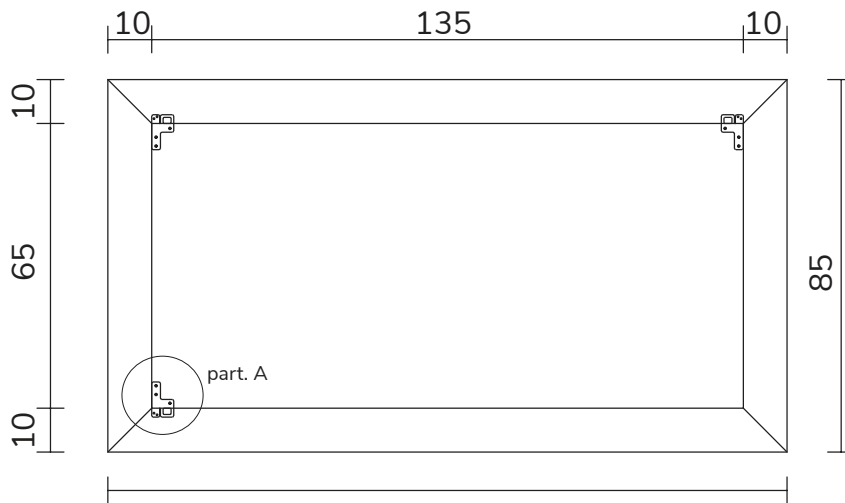

SPECCHIO VISTA RETRO / rear view mirror

PARTICOLARE MONTAGGIO FISCHER / detail fitting fischer

art. A083
H 120 L 85 cm

SPECCHIO VISTA FRONTALE / front view mirror

SPECCHIO VISTA RETRO / rear view mirror

PARTICOLARE MONTAGGIO FISCHER / detail fitting fischer

art. A084
H 155 L 85 cm

SPECCHIO VISTA FRONTALE / front view mirror

SPECCHIO VISTA RETRO / rear view mirror

PARTICOLARE MONTAGGIO FISCHER / detail fitting fischer

art. A044
H 190 L 85 cm

SPECCHIO VISTA FRONTALE / front view mirror

art. A127
H 190 L 120 cm

SPECCHIO VISTA FRONTALE / front view mirror

SPECCHIO VISTA RETRO / rear view mirror

PARTICOLARE MONTAGGIO FISCHER / detail fitting fischer

art. A126

H 155 L 155 cm

SPECCHIO VISTA FRONTALE / front view mirror

SPECCHIO VISTA RETRO / rear view mirror

PARTICOLARE MONTAGGIO FISCHER / detail fitting fischer

art. A125
H 190 L 190 cm

SPECCHIO VISTA FRONTALE / front view mirror

SPECCHIO VISTA RETRO / rear view mirror

PARTICOLARE MONTAGGIO FISCHER / detail fitting fischer