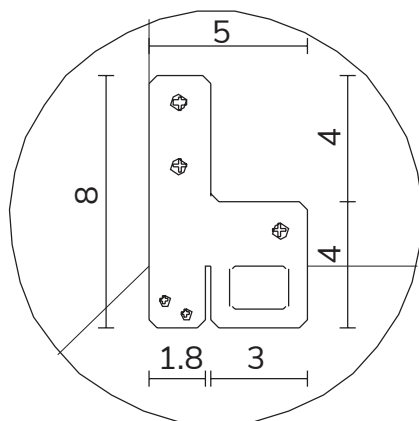

art. A084
H 155 L 85 cm

SPECCHIO VISTA FRONTALE / front view mirror

SPECCHIO VISTA RETRO / rear view mirror

PARTICOLARE MONTAGGIO FISCHER / detail fitting fischer

art. A044
H 190 L 85 cm

SPECCHIO VISTA FRONTALE / front view mirror

SPECCHIO VISTA RETRO / rear view mirror

PARTICOLARE MONTAGGIO FISCHER / detail fitting fischer

art. A085
H 120 L 120 cm

SPECCHIO VISTA FRONTALE / front view mirror

SPECCHIO VISTA RETRO / rear view mirror

PARTICOLARE MONTAGGIO FISCHER / detail fitting fischer

art. A127
H 190 L 120 cm

SPECCHIO VISTA FRONTALE / front view mirror

SPECCHIO VISTA RETRO / rear view mirror

PARTICOLARE MONTAGGIO FISCHER / detail fitting fischer

art. A126

H 155 L 155 cm

SPECCHIO VISTA FRONTALE / front view mirror

SPECCHIO VISTA RETRO / rear view mirror

PARTICOLARE MONTAGGIO FISCHER / detail fitting fischer

art. A125
H 190 L 190 cm

SPECCHIO VISTA FRONTALE / front view mirror

SPECCHIO VISTA RETRO / rear view mirror

PARTICOLARE MONTAGGIO FISCHER / detail fitting fischer