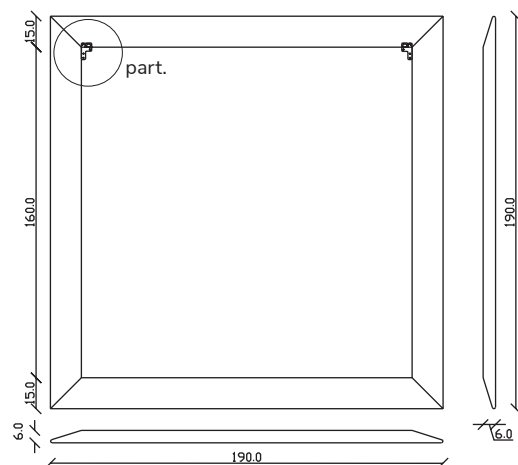

art. A084
H 155 L 85 cm

SPECCHIO VISTA FRONTALE / front view mirror

SPECCHIO VISTA RETRO / rear view mirror

PARTICOLARE MONTAGGIO FISCHER / detail fitting fischer

art. A044
H 190 L 85 cm

SPECCHIO VISTA FRONTALE / front view mirror

SPECCHIO VISTA RETRO / rear view mirror

PARTICOLARE MONTAGGIO FISCHER / detail fitting fischer

art. A085
H 120 L 120 cm

SPECCHIO VISTA FRONTALE / front view mirror

SPECCHIO VISTA RETRO / rear view mirror

PARTICOLARE MONTAGGIO FISCHER / detail fitting fischer

art. A127
H 190 L 120 cm

SPECCHIO VISTA FRONTALE / front view mirror

SPECCHIO VISTA RETRO / rear view mirror

PARTICOLARE MONTAGGIO FISCHER / detail fitting fischer

art. A126

H 155 L 155 cm

SPECCHIO VISTA FRONTALE / front view mirror

SPECCHIO VISTA RETRO / rear view mirror

PARTICOLARE MONTAGGIO FISCHER / detail fitting fischer

art. A125
H 190 L 190 cm

SPECCHIO VISTA FRONTALE / front view mirror

SPECCHIO VISTA RETRO / rear view mirror

PARTICOLARE MONTAGGIO FISCHER / detail fitting fischer