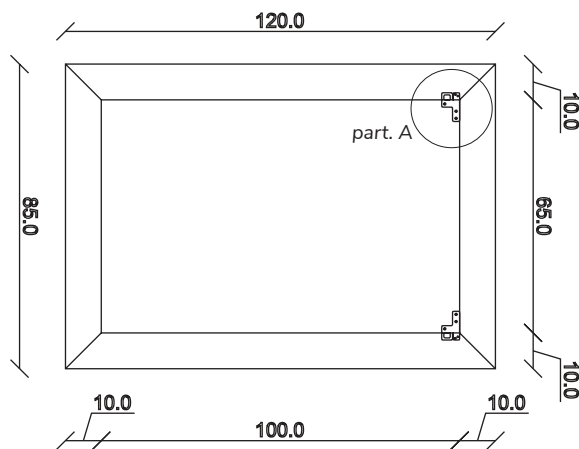

SPECCHIO VISTA RETRO / rear view mirror

PARTICOLARE MONTAGGIO FISCHER / detail fitting fischer

art. A083
H 120 L 85 cm

SPECCHIO VISTA FRONTALE / front view mirror

SPECCHIO VISTA RETRO / rear view mirror

PARTICOLARE MONTAGGIO FISCHER / detail fitting fischer

art. A084
H 155 L 85 cm

SPECCHIO VISTA FRONTALE / front view mirror

SPECCHIO VISTA RETRO / rear view mirror

PARTICOLARE MONTAGGIO FISCHER / detail fitting fischer

art. A044
H 190 L 85 cm

SPECCHIO VISTA FRONTALE / front view mirror

art. A127
H 190 L 120 cm

SPECCHIO VISTA FRONTALE / front view mirror

SPECCHIO VISTA RETRO / rear view mirror

PARTICOLARE MONTAGGIO FISCHER / detail fitting fischer

art. A126

H 155 L 155 cm

SPECCHIO VISTA FRONTALE / front view mirror

SPECCHIO VISTA RETRO / rear view mirror

PARTICOLARE MONTAGGIO FISCHER / detail fitting fischer

art. A125
H 190 L 190 cm

SPECCHIO VISTA FRONTALE / front view mirror

SPECCHIO VISTA RETRO / rear view mirror

PARTICOLARE MONTAGGIO FISCHER / detail fitting fischer