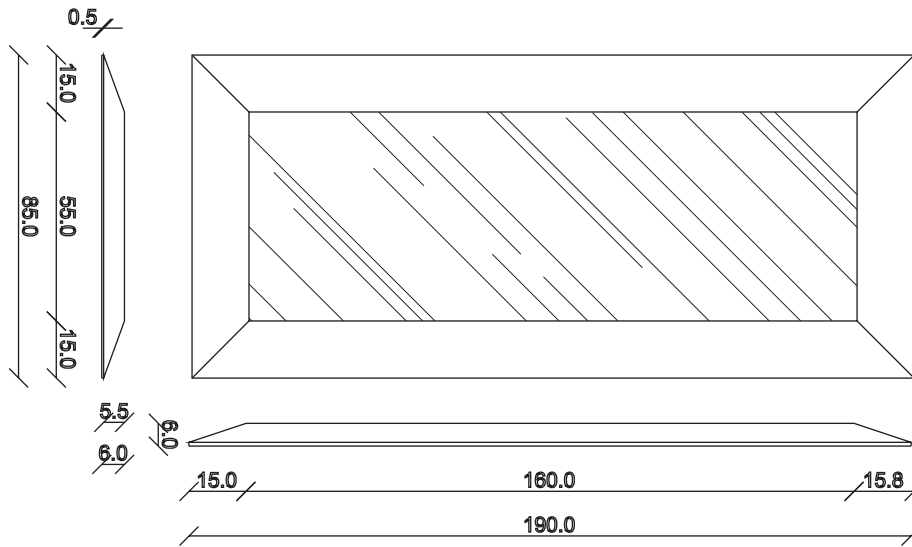

art. A084
H 155 L 85 cm

SPECCHIO VISTA FRONTALE / front view mirror

SPECCHIO VISTA RETRO / rear view mirror

PARTICOLARE MONTAGGIO FISCHER / detail fitting fischer

art. A044
H 190 L 85 cm

SPECCHIO VISTA FRONTALE / front view mirror

SPECCHIO VISTA RETRO / rear view mirror

PARTICOLARE MONTAGGIO FISCHER / detail fitting fischer

art. A085
H 120 L 120 cm

SPECCHIO VISTA FRONTALE / front view mirror

SPECCHIO VISTA RETRO / rear view mirror

PARTICOLARE MONTAGGIO FISCHER / detail fitting fischer

art. A127
H 190 L 120 cm

SPECCHIO VISTA FRONTALE / front view mirror

SPECCHIO VISTA RETRO / rear view mirror

PARTICOLARE MONTAGGIO FISCHER / detail fitting fischer

art. A126

H 155 L 155 cm

SPECCHIO VISTA FRONTALE / front view mirror

SPECCHIO VISTA RETRO / rear view mirror

PARTICOLARE MONTAGGIO FISCHER / detail fitting fischer

art. A125
H 190 L 190 cm

SPECCHIO VISTA FRONTALE / front view mirror

SPECCHIO VISTA RETRO / rear view mirror

PARTICOLARE MONTAGGIO FISCHER / detail fitting fischer