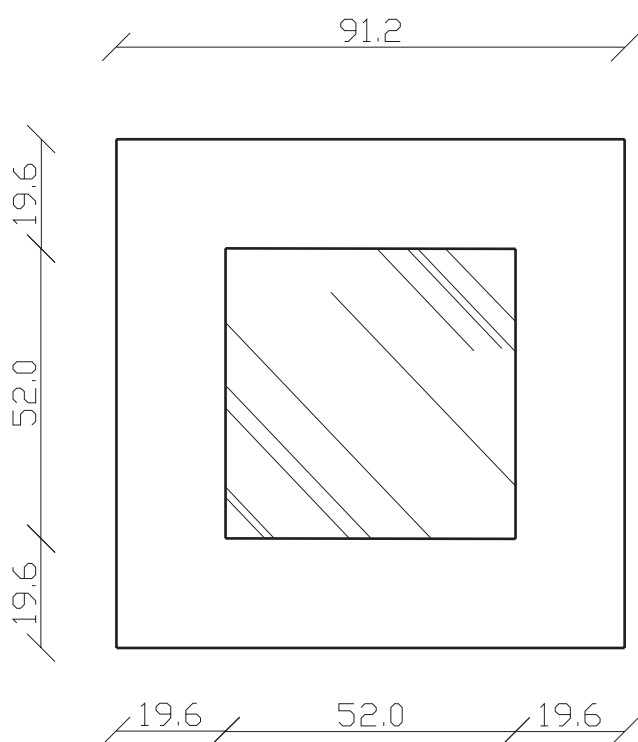

art. A072
cm 33x170

SPECCHIO VISTA FRONTALE / front view mirror

SPECCHIO VISTA RETRO / rear view mirror

PARTICOLARE MONTAGGIO FISCHER / detail fitting fischer

art. A071
cm 60X60

SPECCHIO VISTA FRONTALE / front view mirror

SPECCHIO VISTA RETRO / rear view mirror

PARTICOLARE MONTAGGIO FISCHER / detail fitting fischer

art. A056
cm 80x190

cornice perimetrale cm 20

SPECCHIO VISTA FRONTALE / front view mirror

SPECCHIO VISTA RETRO / rear view mirror

PARTICOLARE MONTAGGIO FISCHER / detail fitting fischer

art. A062

cm 92X92

cornice perimetrale cm20

SPECCHIO VISTA FRONTALE / front view mirror

SPECCHIO VISTA RETRO / rear view mirror

PARTICOLARE MONTAGGIO FISCHER / detail fitting fischer