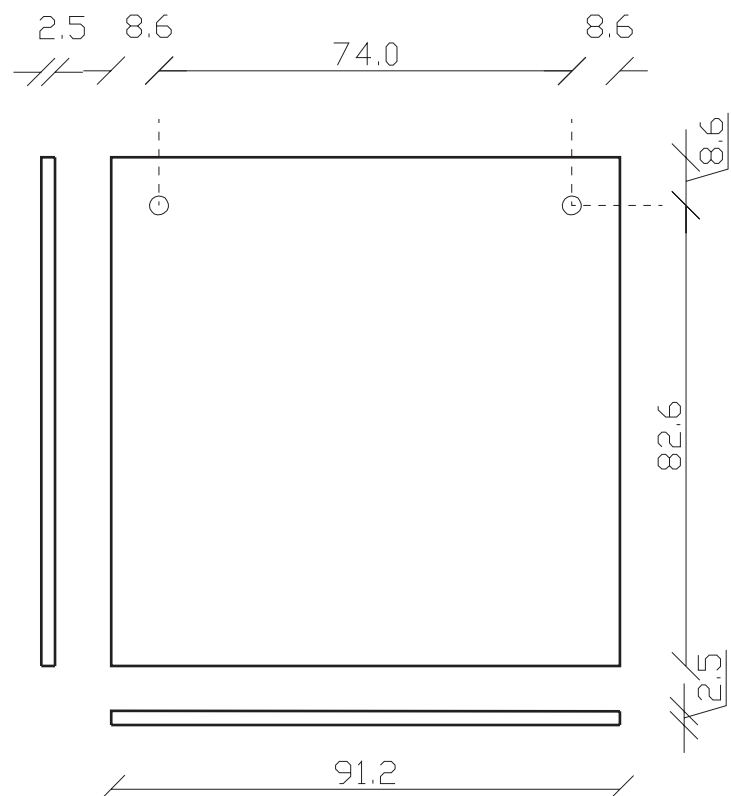

art. A072
cm 33x170

SPECCHIO VISTA FRONTALE / front view mirror

SPECCHIO VISTA RETRO / rear view mirror

PARTICOLARE MONTAGGIO FISCHER / detail fitting fischer

art. A071
cm 60X60

SPECCHIO VISTA FRONTALE / front view mirror

SPECCHIO VISTA RETRO / rear view mirror

PARTICOLARE MONTAGGIO FISCHER / detail fitting fischer

art. A056
cm 80x190

cornice perimetrale cm 20

SPECCHIO VISTA FRONTALE / front view mirror

SPECCHIO VISTA RETRO / rear view mirror

PARTICOLARE MONTAGGIO FISCHER / detail fitting fischer

art. A062

cm 92X92

cornice perimetrale cm20

SPECCHIO VISTA FRONTALE / front view mirror

SPECCHIO VISTA RETRO / rear view mirror

PARTICOLARE MONTAGGIO FISCHER / detail fitting fischer