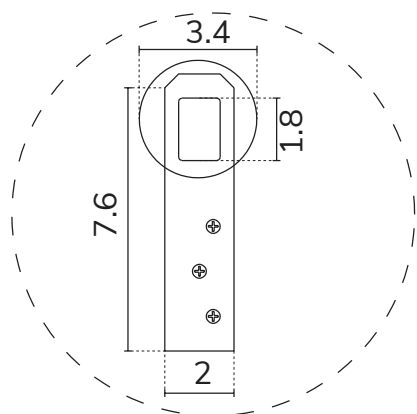

art. A072
cm 33x170

SPECCHIO VISTA FRONTALE / front view mirror

SPECCHIO VISTA RETRO / rear view mirror

PARTICOLARE MONTAGGIO FISCHER / detail fitting fischer

art. A071
cm 60X60

SPECCHIO VISTA FRONTALE / front view mirror

SPECCHIO VISTA RETRO / rear view mirror

PARTICOLARE MONTAGGIO FISCHER / detail fitting fischer

art. A056
cm 80x190

cornice perimetrale cm 20

SPECCHIO VISTA FRONTALE / front view mirror

SPECCHIO VISTA RETRO / rear view mirror

PARTICOLARE MONTAGGIO FISCHER / detail fitting fischer

art. A062

cm 92X92

cornice perimetrale cm20

SPECCHIO VISTA FRONTALE / front view mirror

SPECCHIO VISTA RETRO / rear view mirror

PARTICOLARE MONTAGGIO FISCHER / detail fitting fischer