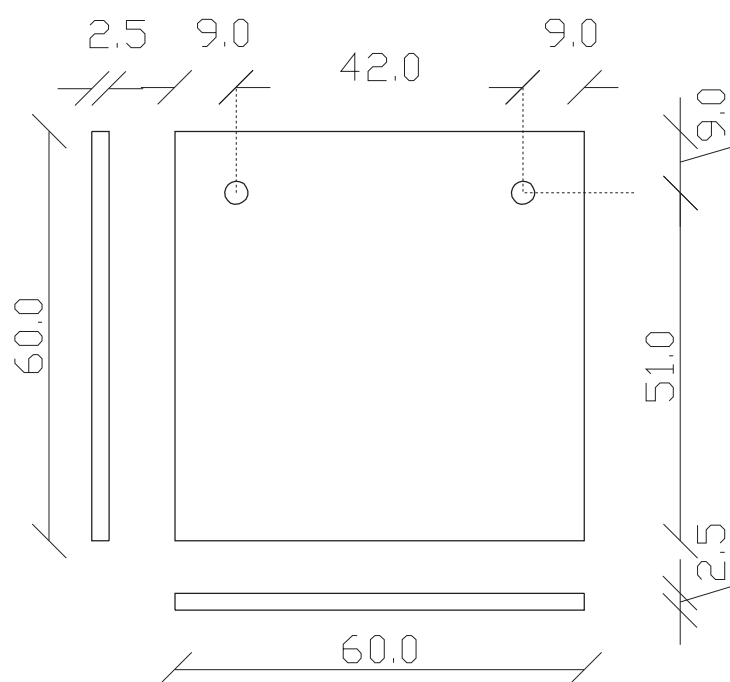

art. A072
cm 33x170

SPECCHIO VISTA FRONTALE / front view mirror

SPECCHIO VISTA RETRO / rear view mirror

PARTICOLARE MONTAGGIO FISCHER / detail fitting fischer

art. A071
cm 60X60

SPECCHIO VISTA FRONTALE / front view mirror

SPECCHIO VISTA RETRO / rear view mirror

PARTICOLARE MONTAGGIO FISCHER / detail fitting fischer

art. A056
cm 80x190

cornice perimetrale cm 20

SPECCHIO VISTA FRONTALE / front view mirror

SPECCHIO VISTA RETRO / rear view mirror

PARTICOLARE MONTAGGIO FISCHER / detail fitting fischer

art. A062

cm 92X92

cornice perimetrale cm20

SPECCHIO VISTA FRONTALE / front view mirror

SPECCHIO VISTA RETRO / rear view mirror

PARTICOLARE MONTAGGIO FISCHER / detail fitting fischer