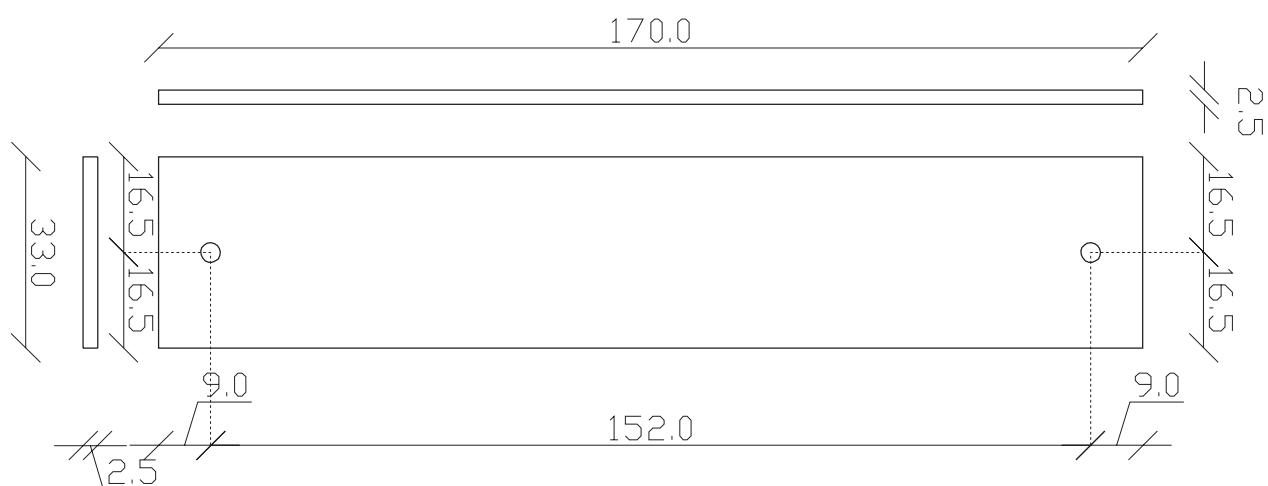

art. A072
cm 33x170

SPECCHIO VISTA FRONTALE / front view mirror

SPECCHIO VISTA RETRO / rear view mirror

PARTICOLARE MONTAGGIO FISCHER / detail fitting fischer

art. A071
cm 60X60

SPECCHIO VISTA FRONTALE / front view mirror

SPECCHIO VISTA RETRO / rear view mirror

PARTICOLARE MONTAGGIO FISCHER / detail fitting fischer

art. A056
cm 80x190

cornice perimetrale cm 20

SPECCHIO VISTA FRONTALE / front view mirror

SPECCHIO VISTA RETRO / rear view mirror

PARTICOLARE MONTAGGIO FISCHER / detail fitting fischer

art. A062

cm 92X92

cornice perimetrale cm20

SPECCHIO VISTA FRONTALE / front view mirror

SPECCHIO VISTA RETRO / rear view mirror

PARTICOLARE MONTAGGIO FISCHER / detail fitting fischer