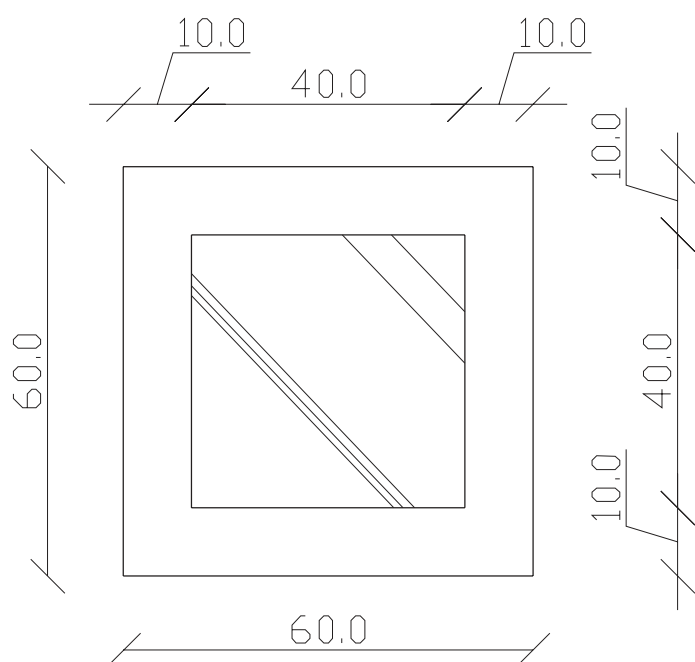

art. A072
cm 33x170

SPECCHIO VISTA FRONTALE / front view mirror

SPECCHIO VISTA RETRO / rear view mirror

PARTICOLARE MONTAGGIO FISCHER / detail fitting fischer

art. A071
cm 60X60

SPECCHIO VISTA FRONTALE / front view mirror

SPECCHIO VISTA RETRO / rear view mirror

PARTICOLARE MONTAGGIO FISCHER / detail fitting fischer

art. A056
cm 80x190

cornice perimetrale cm 20

SPECCHIO VISTA FRONTALE / front view mirror

SPECCHIO VISTA RETRO / rear view mirror

PARTICOLARE MONTAGGIO FISCHER / detail fitting fischer

art. A062

cm 92X92

cornice perimetrale cm20

SPECCHIO VISTA FRONTALE / front view mirror

SPECCHIO VISTA RETRO / rear view mirror

PARTICOLARE MONTAGGIO FISCHER / detail fitting fischer