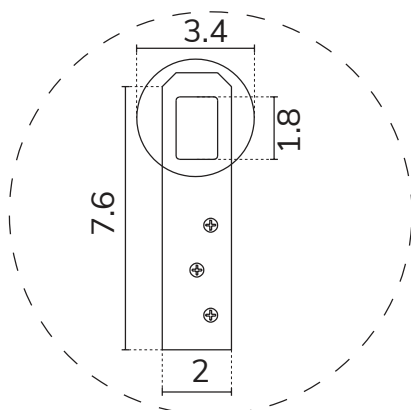

art. A072
cm 33x170

SPECCHIO VISTA FRONTALE / front view mirror

SPECCHIO VISTA RETRO / rear view mirror

PARTICOLARE MONTAGGIO FISCHER / detail fitting fischer

art. A071
cm 60X60

SPECCHIO VISTA FRONTALE / front view mirror

SPECCHIO VISTA RETRO / rear view mirror

PARTICOLARE MONTAGGIO FISCHER / detail fitting fischer

art. A056
cm 80x190

cornice perimetrale cm 20

SPECCHIO VISTA FRONTALE / front view mirror

SPECCHIO VISTA RETRO / rear view mirror

PARTICOLARE MONTAGGIO FISCHER / detail fitting fischer

art. A062

cm 92X92

cornice perimetrale cm20

SPECCHIO VISTA FRONTALE / front view mirror

SPECCHIO VISTA RETRO / rear view mirror

PARTICOLARE MONTAGGIO FISCHER / detail fitting fischer