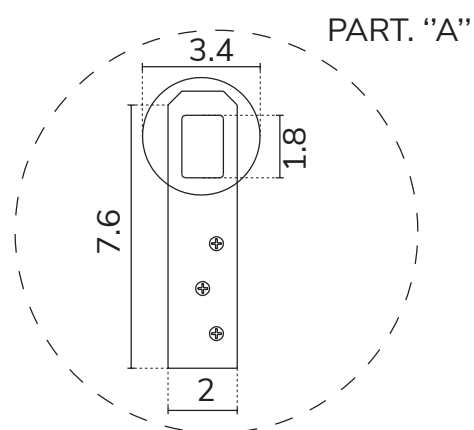

art. A072
cm 33x170

SPECCHIO VISTA FRONTALE / front view mirror

SPECCHIO VISTA RETRO / rear view mirror

PARTICOLARE MONTAGGIO FISCHER / detail fitting fischer

art. A071
cm 60X60

SPECCHIO VISTA FRONTALE / front view mirror

SPECCHIO VISTA RETRO / rear view mirror

PARTICOLARE MONTAGGIO FISCHER / detail fitting fischer

art. A056
cm 80x190

cornice perimetrale cm 20

SPECCHIO VISTA FRONTALE / front view mirror

SPECCHIO VISTA RETRO / rear view mirror

PARTICOLARE MONTAGGIO FISCHER / detail fitting fischer

art. A062

cm 92X92

cornice perimetrale cm20

SPECCHIO VISTA FRONTALE / front view mirror

SPECCHIO VISTA RETRO / rear view mirror

PARTICOLARE MONTAGGIO FISCHER / detail fitting fischer