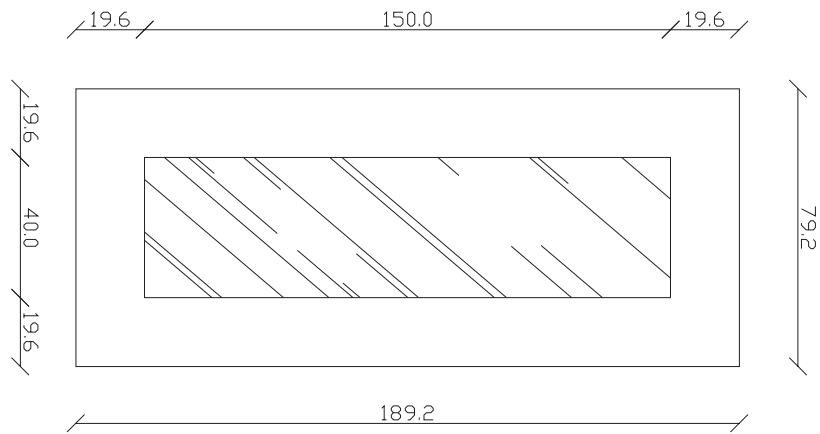

art. A072
cm 33x170

SPECCHIO VISTA FRONTALE / front view mirror

SPECCHIO VISTA RETRO / rear view mirror

PARTICOLARE MONTAGGIO FISCHER / detail fitting fischer

art. A071
cm 60X60

SPECCHIO VISTA FRONTALE / front view mirror

SPECCHIO VISTA RETRO / rear view mirror

PARTICOLARE MONTAGGIO FISCHER / detail fitting fischer

art. A056
cm 80x190

cornice perimetrale cm 20

SPECCHIO VISTA FRONTALE / front view mirror

SPECCHIO VISTA RETRO / rear view mirror

PARTICOLARE MONTAGGIO FISCHER / detail fitting fischer

art. A062

cm 92X92

cornice perimetrale cm20

SPECCHIO VISTA FRONTALE / front view mirror

SPECCHIO VISTA RETRO / rear view mirror

PARTICOLARE MONTAGGIO FISCHER / detail fitting fischer