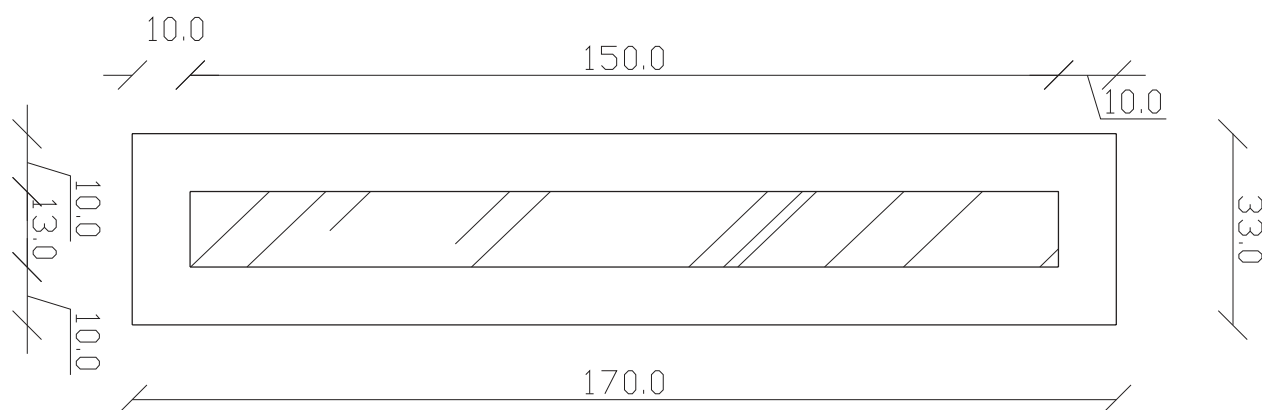

art. A072
cm 33x170

SPECCHIO VISTA FRONTALE / front view mirror

SPECCHIO VISTA RETRO / rear view mirror

PARTICOLARE MONTAGGIO FISCHER / detail fitting fischer

art. A071
cm 60X60

SPECCHIO VISTA FRONTALE / front view mirror

SPECCHIO VISTA RETRO / rear view mirror

PARTICOLARE MONTAGGIO FISCHER / detail fitting fischer

art. A056
cm 80x190

cornice perimetrale cm 20

SPECCHIO VISTA FRONTALE / front view mirror

SPECCHIO VISTA RETRO / rear view mirror

PARTICOLARE MONTAGGIO FISCHER / detail fitting fischer

art. A062

cm 92X92

cornice perimetrale cm20

SPECCHIO VISTA FRONTALE / front view mirror

SPECCHIO VISTA RETRO / rear view mirror

PARTICOLARE MONTAGGIO FISCHER / detail fitting fischer