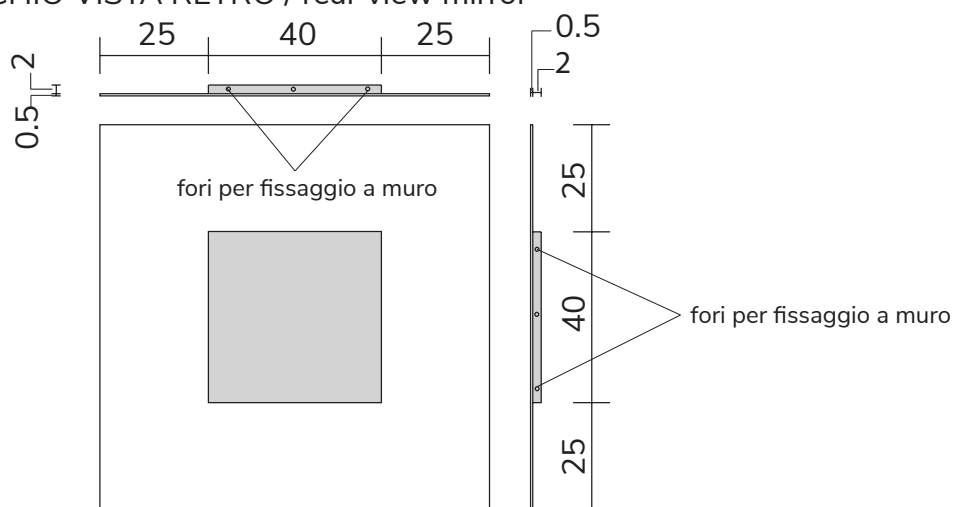

art. A001
H 90 L 90 cm

SPECCHIO VISTA FRONTALE / front view mirror

SPECCHIO VISTA RETRO / rear view mirror

PARTICOLARE MONTAGGIO FISCHER / detail fitting fischer