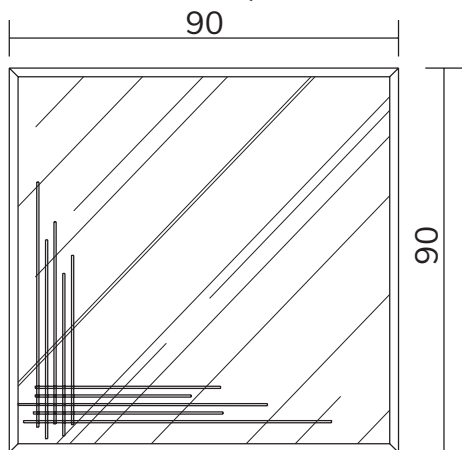

art. A001
H 90 L 90 cm

SPECCHIO VISTA FRONTALE / front view mirror

SPECCHIO VISTA RETRO / rear view mirror

PARTICOLARE MONTAGGIO FISCHER / detail fitting fischer