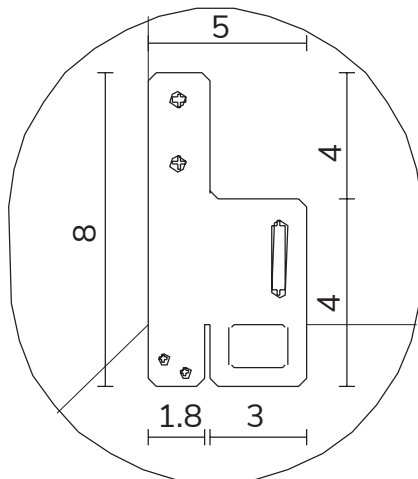

PARTICOLARE MONTAGGIO FISCHER / detail fitting fischer