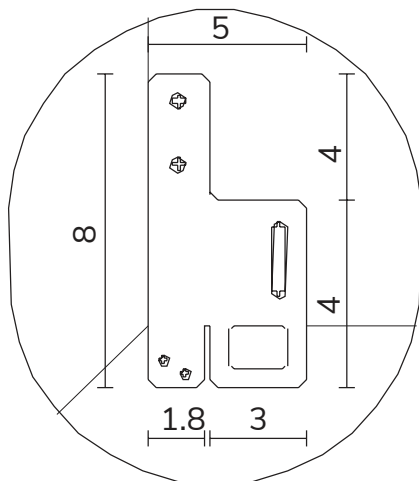

art. A067  
H 190 L 40 cm

SPECCHIO VISTA FRONTALE / front view mirror

SPECCHIO VISTA RETRO / rear view mirror

PARTICOLARE MONTAGGIO FISCHER / detail fitting fischer

art. A086  
H 85 L 85 cm

## PARTICOLARE MONTAGGIO FISCHER / detail fitting fischer

art. A087  
H 120 L 85 cm

SPECCHIO VISTA FRONTALE / front view mirror

SPECCHIO VISTA RETRO / rear view mirror

PARTICOLARE MONTAGGIO FISCHER / detail fitting fischer

art. A088  
H 155 L 85 cm

art. A089  
H 120 L 120 cm