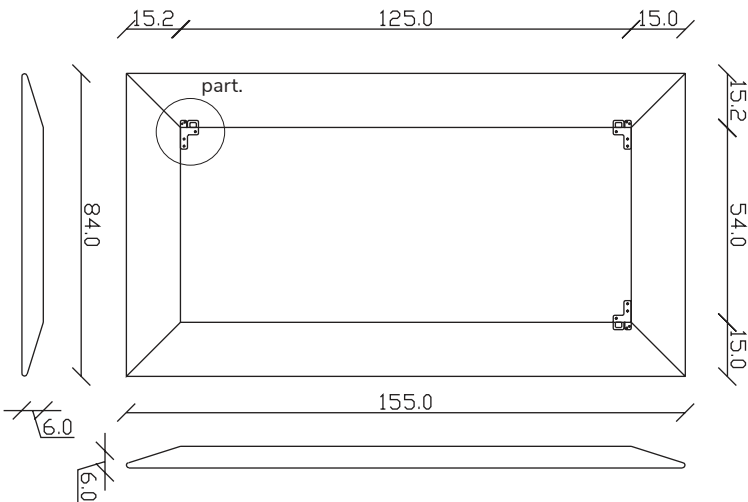

SPECCHIO VISTA RETRO / rear view mirror