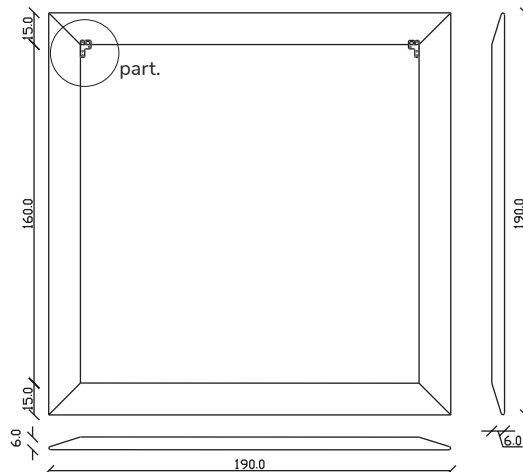

SPECCHIO VISTA RETRO / rear view mirror