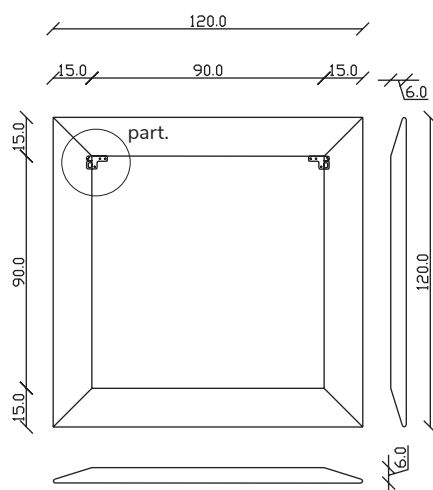

SPECCHIO VISTA RETRO / rear view mirror