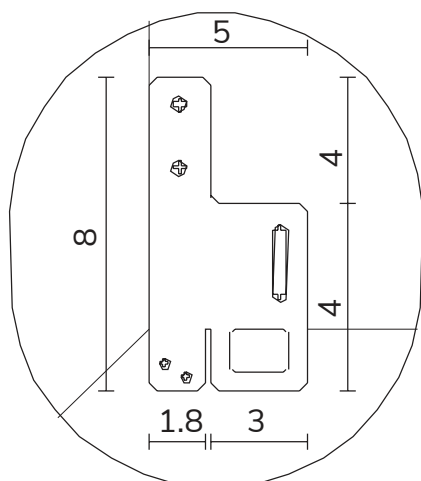

### PARTICOLARE MONTAGGIO FISCHER / detail fitting fischer

art. A092  
H 190 L 85 cm

SPECCHIO VISTA FRONTALE / front view mirror

SPECCHIO VISTA RETRO / rear view mirror

PARTICOLARE MONTAGGIO FISCHER / detail fitting fischer