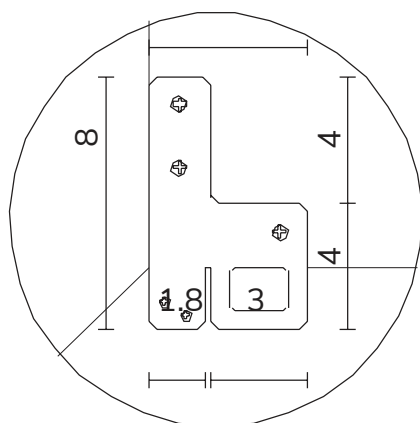

PARTICOLARE MONTAGGIO FISCHER / detail fitting fischer