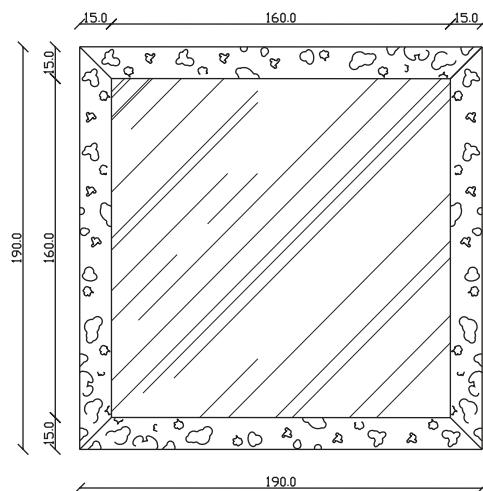

art. A128

H 190 L 190 cm

SPECCHIO VISTA FRONTALE / front view mirror