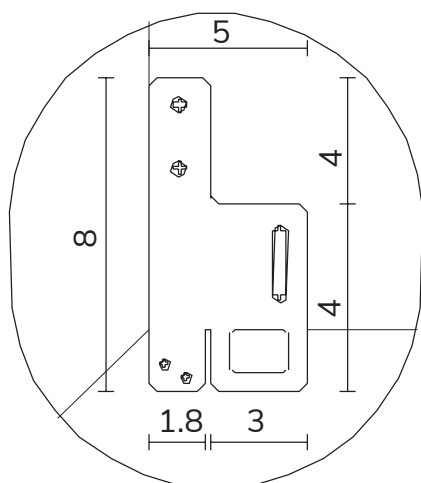

PARTICOLARE MONTAGGIO FISCHER / detail fitting fischer