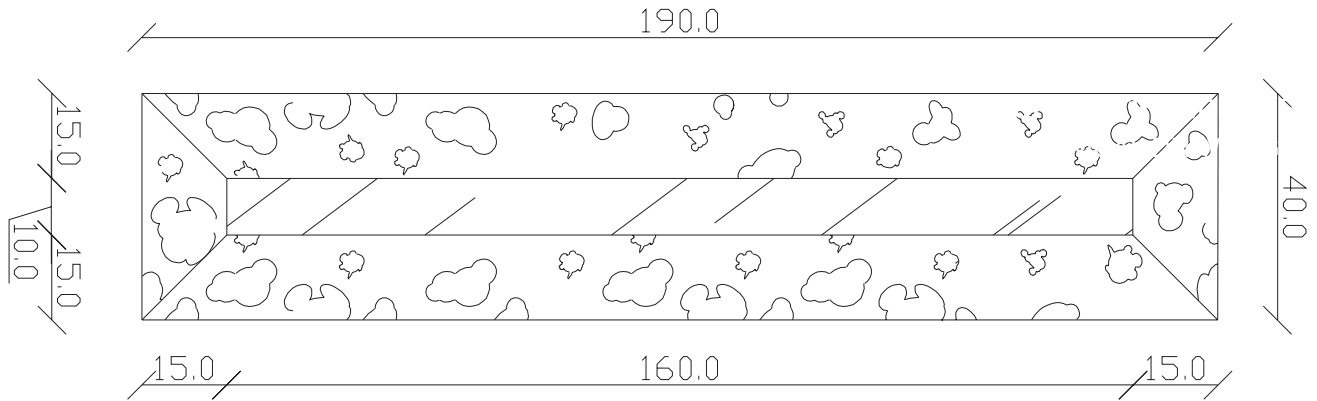

art. A067  
H 190 L 40 cm

SPECCHIO VISTA FRONTALE / front view mirror

SPECCHIO VISTA RETRO / rear view mirror

PARTICOLARE MONTAGGIO FISCHER / detail fitting fischer

art. A086  
H 85 L 85 cm

## SPECCHIO VISTA FRONTALE / front view mirror