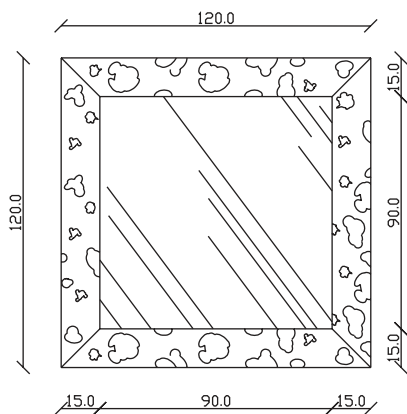

art. A089
H 120 L 120 cm

SPECCHIO VISTA FRONTALE / front view mirror