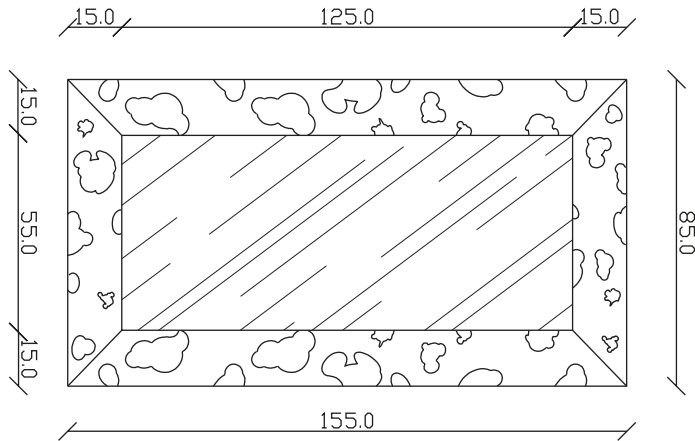

art. A088
H 155 L 85 cm

SPECCHIO VISTA FRONTALE / front view mirror