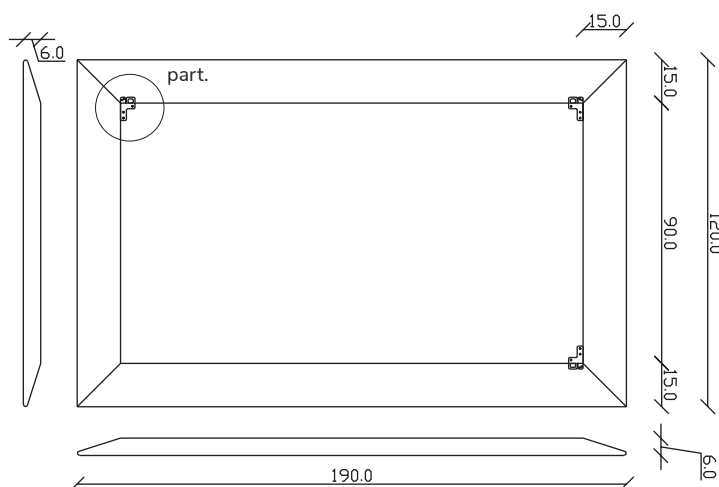

SPECCHIO VISTA RETRO / rear view mirror