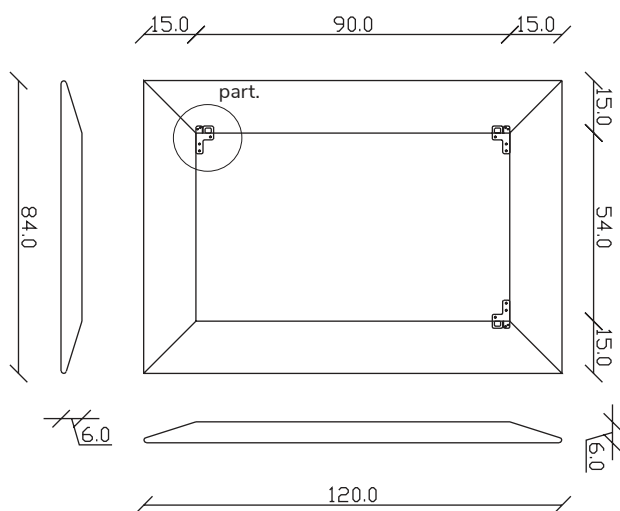

## PARTICOLARE MONTAGGIO FISCHER / detail fitting fischer

art. A087  
H 120 L 85 cm

SPECCHIO VISTA FRONTALE / front view mirror

SPECCHIO VISTA RETRO / rear view mirror

PARTICOLARE MONTAGGIO FISCHER / detail fitting fischer

art. A088  
H 155 L 85 cm

art. A089  
H 120 L 120 cm