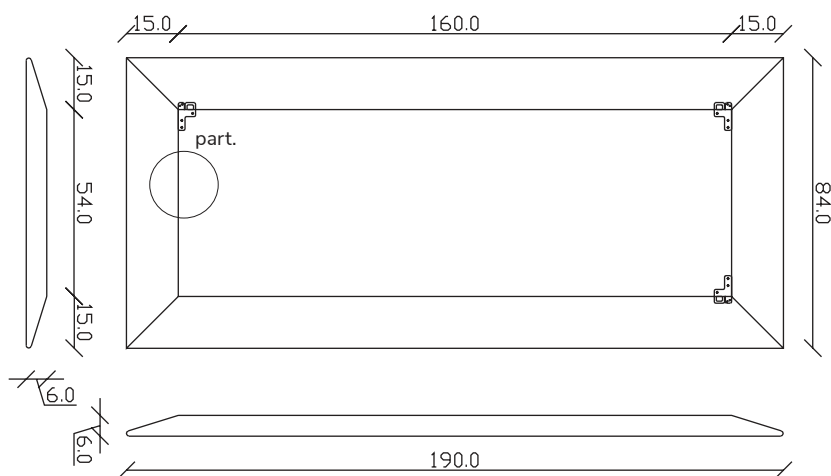

### PARTICOLARE MONTAGGIO FISCHER / detail fitting fischer

art. A092  
H 190 L 85 cm

SPECCHIO VISTA FRONTALE / front view mirror

SPECCHIO VISTA RETRO / rear view mirror

PARTICOLARE MONTAGGIO FISCHER / detail fitting fischer

art. A089  
H 120 L 120 cm