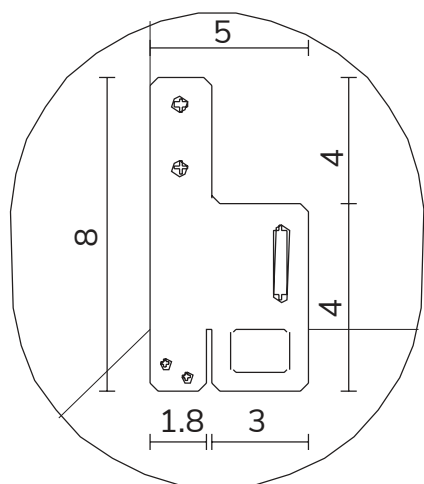

art. A067  
H 190 L 40 cm

SPECCHIO VISTA FRONTALE / front view mirror

SPECCHIO VISTA RETRO / rear view mirror

PARTICOLARE MONTAGGIO FISCHER / detail fitting fischer

art. A086  
H 85 L 85 cm

## PARTICOLARE MONTAGGIO FISCHER / detail fitting fischer

art. A087  
H 120 L 85 cm

SPECCHIO VISTA FRONTALE / front view mirror

SPECCHIO VISTA RETRO / rear view mirror

PARTICOLARE MONTAGGIO FISCHER / detail fitting fischer

art. A088  
H 155 L 85 cm