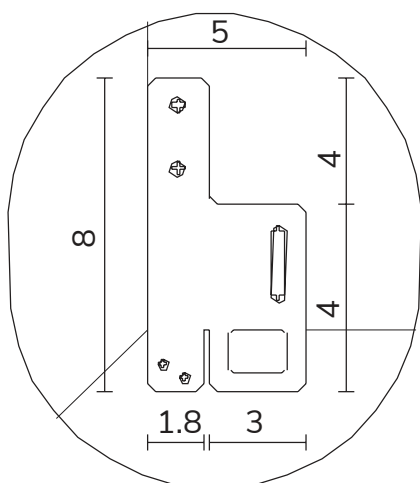

art. A067  
H 190 L 40 cm

SPECCHIO VISTA FRONTALE / front view mirror

SPECCHIO VISTA RETRO / rear view mirror

PARTICOLARE MONTAGGIO FISCHER / detail fitting fischer

art. A086  
H 85 L 85 cm

## PARTICOLARE MONTAGGIO FISCHER / detail fitting fischer

art. A087  
H 120 L 85 cm

SPECCHIO VISTA FRONTALE / front view mirror

SPECCHIO VISTA RETRO / rear view mirror

PARTICOLARE MONTAGGIO FISCHER / detail fitting fischer

art. A088  
H 155 L 85 cm

art. A089  
H 120 L 120 cm