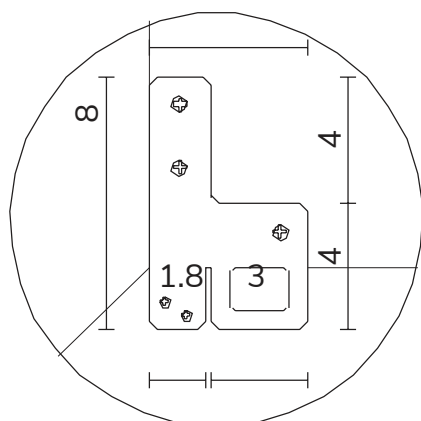

### PARTICOLARE MONTAGGIO FISCHER / detail fitting fischer

art. A129

H 155 L 155 cm

### SPECCHIO VISTA FRONTALE / front view mirror

### PARTICOLARE MONTAGGIO FISCHER / detail fitting fischer

art. A128

H 190 L 190 cm