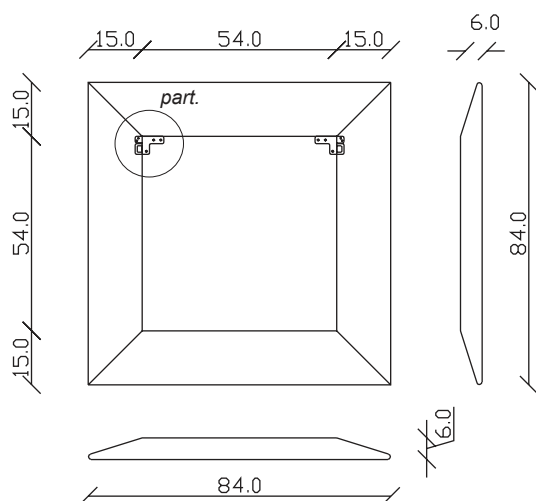

art. A067  
H 190 L 40 cm

SPECCHIO VISTA FRONTALE / front view mirror

SPECCHIO VISTA RETRO / rear view mirror

PARTICOLARE MONTAGGIO FISCHER / detail fitting fischer

art. A086  
H 85 L 85 cm

## PARTICOLARE MONTAGGIO FISCHER / detail fitting fischer

art. A087  
H 120 L 85 cm

SPECCHIO VISTA FRONTALE / front view mirror

SPECCHIO VISTA RETRO / rear view mirror

PARTICOLARE MONTAGGIO FISCHER / detail fitting fischer

art. A088  
H 155 L 85 cm

art. A089  
H 120 L 120 cm