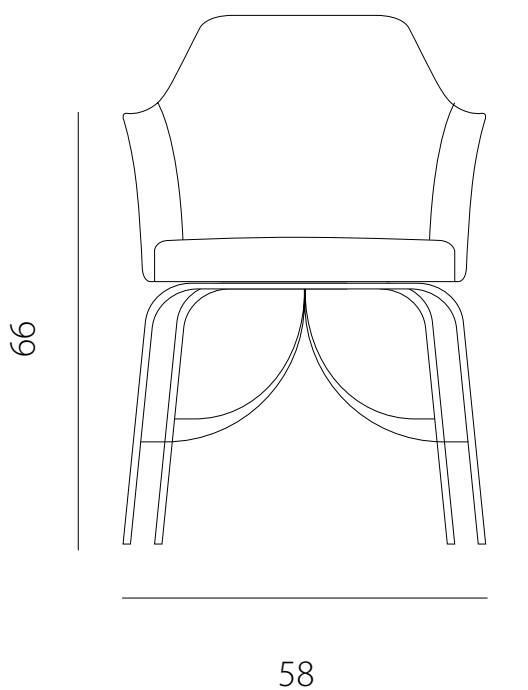

art. **GSOL**

sedia/chair 10 Kg

imballo/packaging cad. m³ 0,36

1 seduta/chair

dimensione/dimensions L58 x P55 x H80 cm

Hs45 cm - Hbracc./armch. H66 cm

Vista frontale
Front view

Vista laterale
Side view