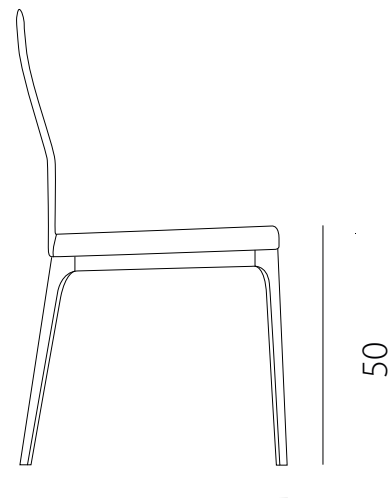

art. **GANA**

**sedia/chair** 9,5 Kg

**imballo/packaging** 22 Kg (m<sup>3</sup> 0,41)  **2**

**dimensione/dimensions** L46 x P58 x H106 cm  
Hs 50 cm

**Vista frontale**  
*Front view*

**Vista laterale**  
*Side view*

art. **GANB**

**sedia/chair** 9 Kg

**imballo/packaging** 22 Kg (m<sup>3</sup> 0,40)  **2**

**dimensione/dimensions** L46 x P 58 x H98 cm  
Hs 50 cm

**Vista frontale**  
*Front view*

46

**Vista laterale**  
*Side view*