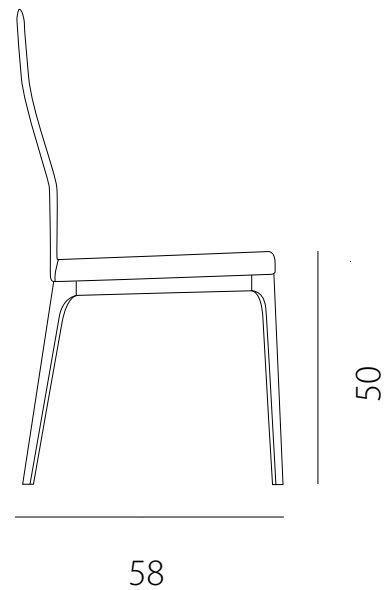

art. **GANA**

**sedia/chair** 9,5 Kg

**imballo/packaging** 22 Kg (m<sup>3</sup> 0,41)  **2**

**dimensione/dimensions** L46 x P58 x H106 cm  
Hs 50 cm

**Vista frontale**  
*Front view*

**Vista laterale**  
*Side view*

art. **GANB**

**sedia/chair** 9 Kg

**imballo/packaging** 22 Kg (m<sup>3</sup> 0,40)  **2**

**dimensione/dimensions** L46 x P 58 x H98 cm  
Hs 50 cm

**Vista frontale**  
*Front view*

46

**Vista laterale**  
*Side view*