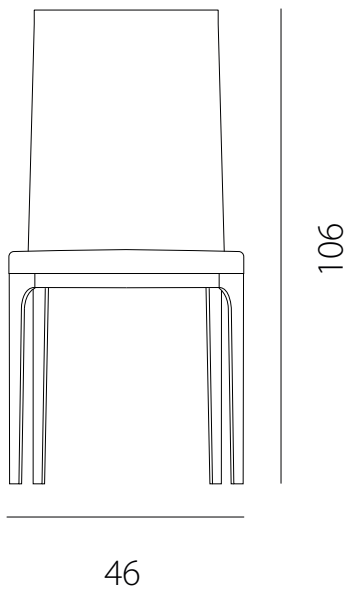

art. **GANA**

**sedia/chair** 9,5 Kg

**imballo/packaging** 22 Kg (m<sup>3</sup> 0,41)  **2**

**dimensione/dimensions** L46 x P58 x H106 cm  
Hs 50 cm

**Vista frontale**  
*Front view*

**Vista laterale**  
*Side view*

art. **GANB**

**sedia/chair** 9 Kg

**imballo/packaging** 22 Kg (m<sup>3</sup> 0,40)  **2**

**dimensione/dimensions** L46 x P 58 x H98 cm  
Hs 50 cm

**Vista frontale**  
*Front view*

46

**Vista laterale**  
*Side view*