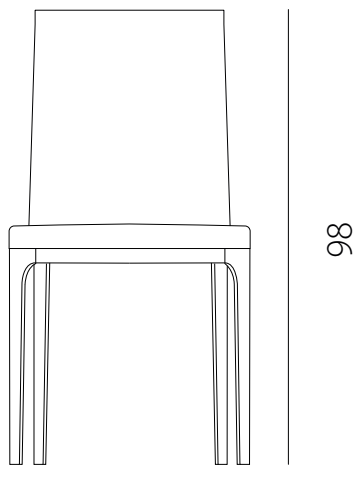

art. **GANA**

**sedia/chair** 9,5 Kg

**imballo/packaging** 22 Kg (m<sup>3</sup> 0,41)  **2**

**dimensione/dimensions** L46 x P58 x H106 cm  
Hs 50 cm

**Vista frontale**  
*Front view*

**Vista laterale**  
*Side view*

art. **GANB**

**sedia/chair** 9 Kg

**imballo/packaging** 22 Kg (m<sup>3</sup> 0,40)  **2**

**dimensione/dimensions** L46 x P 58 x H98 cm  
Hs 50 cm

**Vista frontale**  
*Front view*

46

**Vista laterale**  
*Side view*