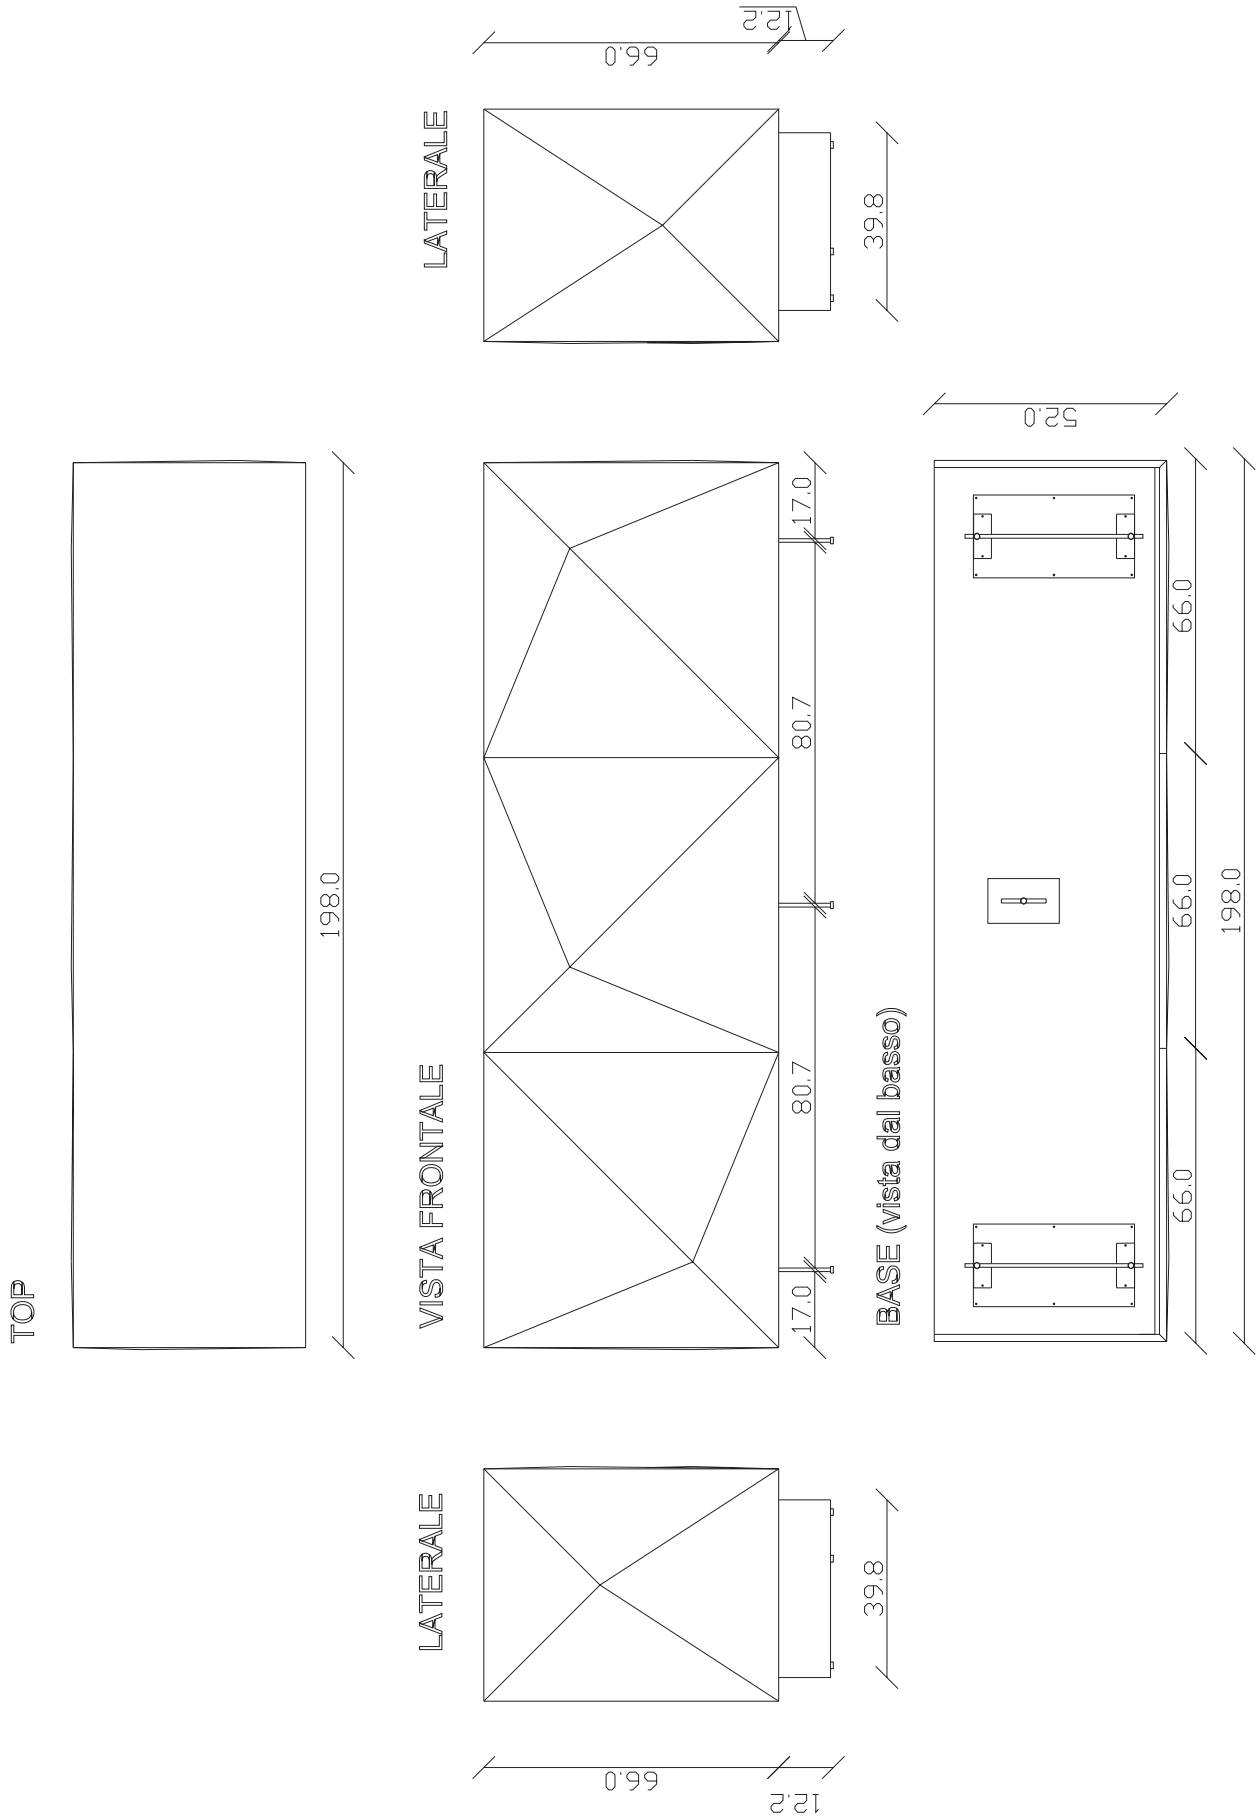

art. S004

L198 x P52 x H66 cm

art. S052  
L264 x P52 x H66 cm

art. S076

L132 x P52 x H132 cm

TOP

132.0

LATERALE

VISTA FRONTALE

LATERALE

BASE (vista dal basso)