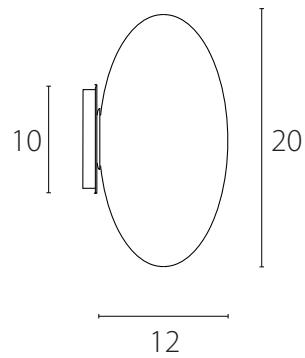

art. L154

Ø 40 x H 180 cm

LAMPADA VISTA DALL'ALTO / top view lamp

LAMPADA VISTA FRONTALE / front view lamp

art. L139

Ø 20 x P 12 cm

LAMPADA VISTA DALL'ALTO / top view lamp

LAMPADA VISTA FRONTALE / front view lamp

art. L140

Ø 30 x P 16 cm

LAMPADA VISTA DALL'ALTO / top view lamp

LAMPADA VISTA FRONTALE / front view lamp

art. L135

Ø 50 x H MAX. 136 cm

LAMPADA VISTA DALL'ALTO / top view lamp

LAMPADA VISTA FRONTALE / front view lamp

art. L134

Ø 20 x H MAX. 132 cm

LAMPADA VISTA DALL'ALTO / top view lamp

LAMPADA VISTA FRONTALE / front view lamp

art. L078

Ø 30 x H MAX. 136 cm

LAMPADA VISTA DALL'ALTO / top view lamp

LAMPADA VISTA FRONTALE / front view lamp

art. L136

Ø 80 x H MAX. 136 cm

LAMPADA VISTA DALL'ALTO / top view lamp

LAMPADA VISTA FRONTALE / front view lamp

art. L137

Ø 20 x H 36 cm

LAMPADA VISTA DALL'ALTO / top view lamp

LAMPADA VISTA FRONTALE / front view lamp