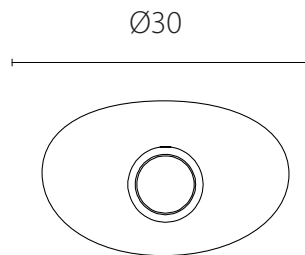

art. L140

Ø 30 x P 16 cm

LAMPADA VISTA DALL'ALTO / top view lamp

LAMPADA VISTA FRONTALE / front view lamp

art. L135

Ø 50 x H MAX. 136 cm

LAMPADA VISTA DALL'ALTO / top view lamp

LAMPADA VISTA FRONTALE / front view lamp

art. L134

Ø 20 x H MAX. 132 cm

LAMPADA VISTA DALL'ALTO / top view lamp

LAMPADA VISTA FRONTALE / front view lamp

art. L078

Ø 30 x H MAX. 136 cm

LAMPADA VISTA DALL'ALTO / top view lamp

LAMPADA VISTA FRONTALE / front view lamp

art. L136

Ø 80 x H MAX. 136 cm

LAMPADA VISTA DALL'ALTO / top view lamp

LAMPADA VISTA FRONTALE / front view lamp

art. L137

Ø 20 x H 36 cm

LAMPADA VISTA DALL'ALTO / top view lamp

LAMPADA VISTA FRONTALE / front view lamp

art. L138

Ø 30 x H 40 cm

LAMPADA VISTA DALL'ALTO / top view lamp

LAMPADA VISTA FRONTALE / front view lamp