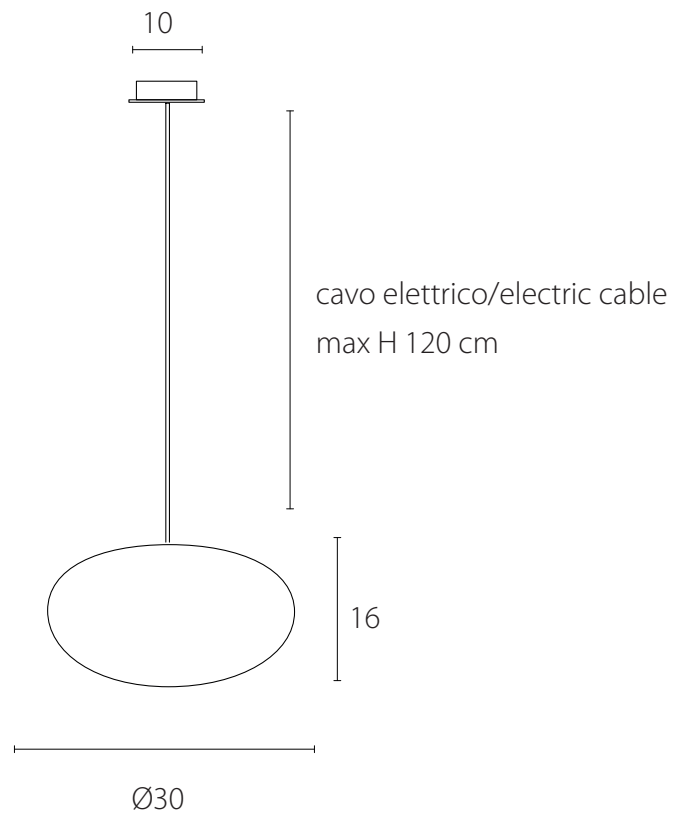

art. L140

Ø 30 x P 16 cm

LAMPADA VISTA DALL'ALTO / top view lamp

LAMPADA VISTA FRONTALE / front view lamp

art. L135

Ø 50 x H MAX. 136 cm

LAMPADA VISTA DALL'ALTO / top view lamp

LAMPADA VISTA FRONTALE / front view lamp

art. L134

Ø 20 x H MAX. 132 cm

LAMPADA VISTA DALL'ALTO / top view lamp

LAMPADA VISTA FRONTALE / front view lamp

art. L078

Ø 30 x H MAX. 136 cm

LAMPADA VISTA DALL'ALTO / top view lamp

LAMPADA VISTA FRONTALE / front view lamp

art. L136

Ø 80 x H MAX. 136 cm

LAMPADA VISTA DALL'ALTO / top view lamp

LAMPADA VISTA FRONTALE / front view lamp

art. L137

Ø 20 x H 36 cm

LAMPADA VISTA DALL'ALTO / top view lamp

LAMPADA VISTA FRONTALE / front view lamp

art. L138

Ø 30 x H 40 cm

LAMPADA VISTA DALL'ALTO / top view lamp

LAMPADA VISTA FRONTALE / front view lamp