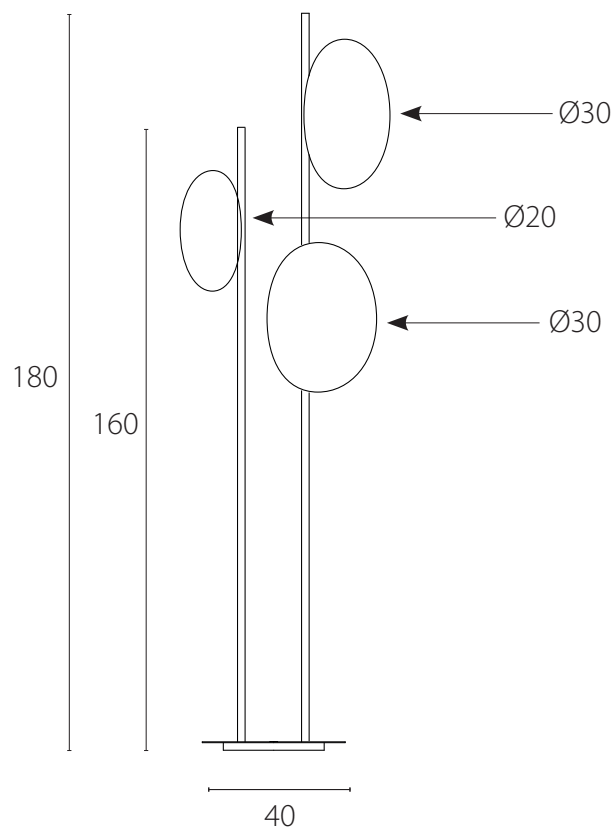

LAMPADA VISTA FRONTALE / front view lamp