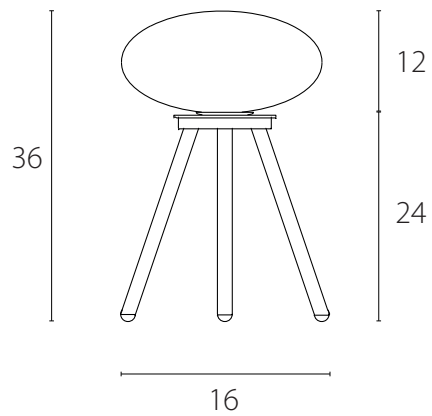

art. L140

Ø 30 x P 16 cm

LAMPADA VISTA DALL'ALTO / top view lamp

LAMPADA VISTA FRONTALE / front view lamp

art. L135

Ø 50 x H MAX. 136 cm

LAMPADA VISTA DALL'ALTO / top view lamp

LAMPADA VISTA FRONTALE / front view lamp

art. L134

Ø 20 x H MAX. 132 cm

LAMPADA VISTA DALL'ALTO / top view lamp

LAMPADA VISTA FRONTALE / front view lamp

art. L078

Ø 30 x H MAX. 136 cm

LAMPADA VISTA DALL'ALTO / top view lamp

LAMPADA VISTA FRONTALE / front view lamp

art. L136

Ø 80 x H MAX. 136 cm

LAMPADA VISTA DALL'ALTO / top view lamp

LAMPADA VISTA FRONTALE / front view lamp

art. L137

Ø 20 x H 36 cm

LAMPADA VISTA DALL'ALTO / top view lamp

LAMPADA VISTA FRONTALE / front view lamp

art. L138

Ø 30 x H 40 cm

LAMPADA VISTA DALL'ALTO / top view lamp

LAMPADA VISTA FRONTALE / front view lamp