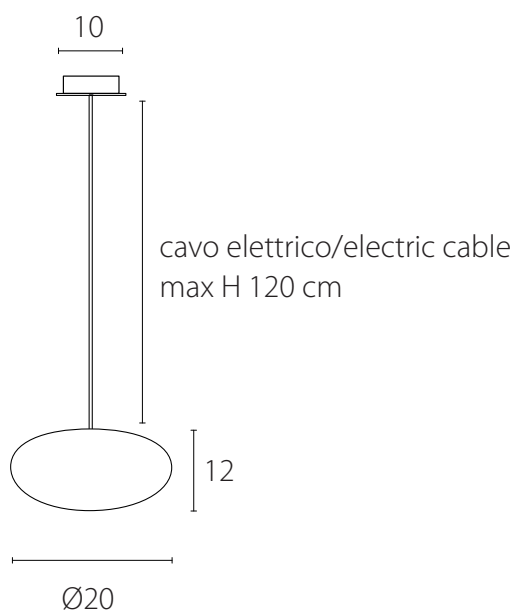

art. L140

Ø 30 x P 16 cm

LAMPADA VISTA DALL'ALTO / top view lamp

LAMPADA VISTA FRONTALE / front view lamp

art. L135

Ø 50 x H MAX. 136 cm

LAMPADA VISTA DALL'ALTO / top view lamp

LAMPADA VISTA FRONTALE / front view lamp

art. L134

Ø 20 x H MAX. 132 cm

LAMPADA VISTA DALL'ALTO / top view lamp

LAMPADA VISTA FRONTALE / front view lamp

art. L078

Ø 30 x H MAX. 136 cm

LAMPADA VISTA DALL'ALTO / top view lamp

LAMPADA VISTA FRONTALE / front view lamp

art. L136

Ø 80 x H MAX. 136 cm

LAMPADA VISTA DALL'ALTO / top view lamp

LAMPADA VISTA FRONTALE / front view lamp

art. L137

Ø 20 x H 36 cm

LAMPADA VISTA DALL'ALTO / top view lamp

LAMPADA VISTA FRONTALE / front view lamp

art. L138

Ø 30 x H 40 cm

LAMPADA VISTA DALL'ALTO / top view lamp

LAMPADA VISTA FRONTALE / front view lamp