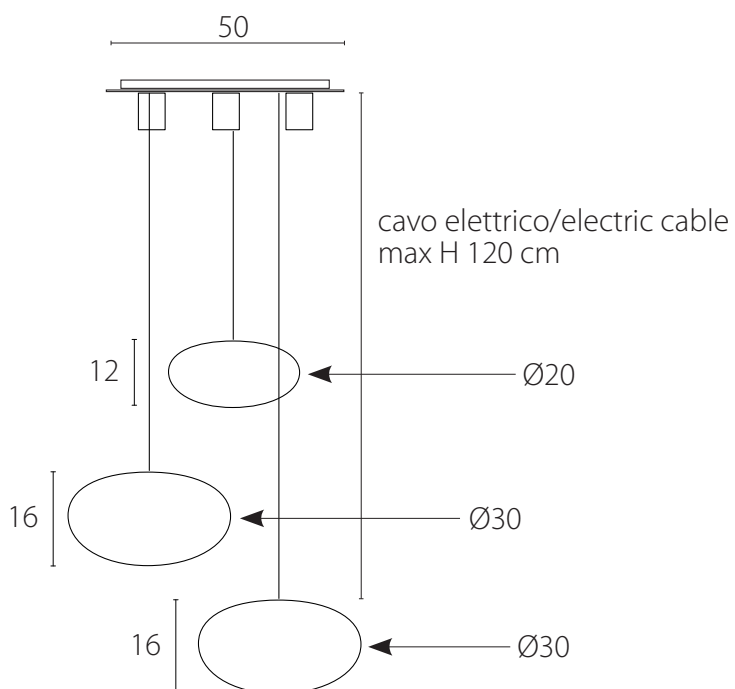

art. L140

Ø 30 x P 16 cm

LAMPADA VISTA DALL'ALTO / top view lamp

LAMPADA VISTA FRONTALE / front view lamp

art. L135

Ø 50 x H MAX. 136 cm

LAMPADA VISTA DALL'ALTO / top view lamp

LAMPADA VISTA FRONTALE / front view lamp

art. L134

Ø 20 x H MAX. 132 cm

LAMPADA VISTA DALL'ALTO / top view lamp

LAMPADA VISTA FRONTALE / front view lamp

art. L078

Ø 30 x H MAX. 136 cm

LAMPADA VISTA DALL'ALTO / top view lamp

LAMPADA VISTA FRONTALE / front view lamp

art. L136

Ø 80 x H MAX. 136 cm

LAMPADA VISTA DALL'ALTO / top view lamp

LAMPADA VISTA FRONTALE / front view lamp

art. L137

Ø 20 x H 36 cm

LAMPADA VISTA DALL'ALTO / top view lamp

LAMPADA VISTA FRONTALE / front view lamp

art. L138

Ø 30 x H 40 cm

LAMPADA VISTA DALL'ALTO / top view lamp

LAMPADA VISTA FRONTALE / front view lamp