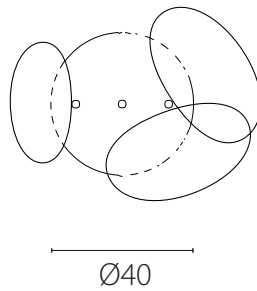

art. L154

Ø 40 x H 180 cm

LAMPADA VISTA DALL'ALTO / top view lamp

LAMPADA VISTA FRONTALE / front view lamp

art. L139

Ø 20 x P 12 cm

LAMPADA VISTA DALL'ALTO / top view lamp

LAMPADA VISTA FRONTALE / front view lamp

art. L140

Ø 30 x P 16 cm

LAMPADA VISTA DALL'ALTO / top view lamp

LAMPADA VISTA FRONTALE / front view lamp

art. L135

Ø 50 x H MAX. 136 cm

LAMPADA VISTA DALL'ALTO / top view lamp

LAMPADA VISTA FRONTALE / front view lamp

art. L134

Ø 20 x H MAX. 132 cm

LAMPADA VISTA DALL'ALTO / top view lamp

LAMPADA VISTA FRONTALE / front view lamp

art. L078

Ø 30 x H MAX. 136 cm

LAMPADA VISTA DALL'ALTO / top view lamp

LAMPADA VISTA FRONTALE / front view lamp

art. L136

Ø 80 x H MAX. 136 cm

LAMPADA VISTA DALL'ALTO / top view lamp

LAMPADA VISTA FRONTALE / front view lamp

art. L137

Ø 20 x H 36 cm

LAMPADA VISTA DALL'ALTO / top view lamp

LAMPADA VISTA FRONTALE / front view lamp