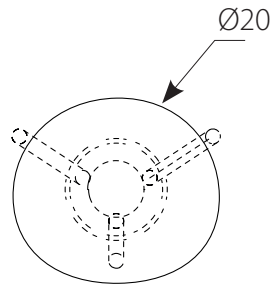

art. L140

Ø 30 x P 16 cm

LAMPADA VISTA DALL'ALTO / top view lamp

LAMPADA VISTA FRONTALE / front view lamp

art. L135

Ø 50 x H MAX. 136 cm

LAMPADA VISTA DALL'ALTO / top view lamp

LAMPADA VISTA FRONTALE / front view lamp

art. L134

Ø 20 x H MAX. 132 cm

LAMPADA VISTA DALL'ALTO / top view lamp

LAMPADA VISTA FRONTALE / front view lamp

art. L078

Ø 30 x H MAX. 136 cm

LAMPADA VISTA DALL'ALTO / top view lamp

LAMPADA VISTA FRONTALE / front view lamp

art. L136

Ø 80 x H MAX. 136 cm

LAMPADA VISTA DALL'ALTO / top view lamp

LAMPADA VISTA FRONTALE / front view lamp

art. L137

Ø 20 x H 36 cm

LAMPADA VISTA DALL'ALTO / top view lamp

LAMPADA VISTA FRONTALE / front view lamp

art. L138

Ø 30 x H 40 cm

LAMPADA VISTA DALL'ALTO / top view lamp

LAMPADA VISTA FRONTALE / front view lamp