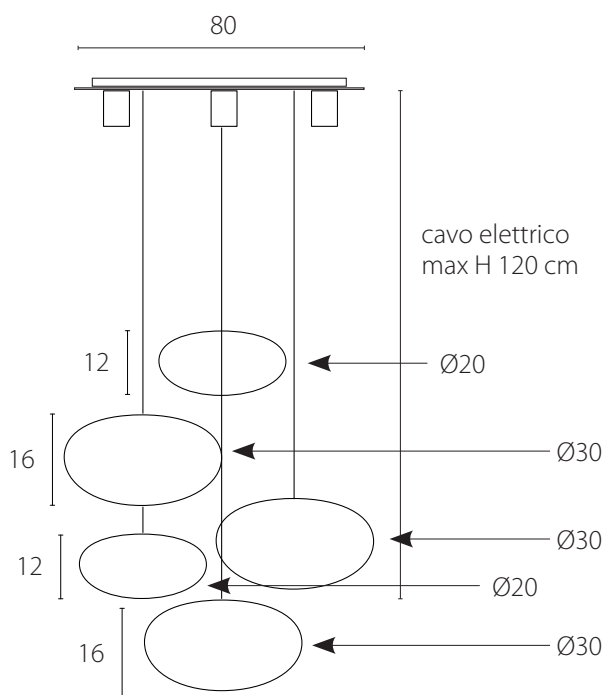

art. L140

Ø 30 x P 16 cm

LAMPADA VISTA DALL'ALTO / top view lamp

LAMPADA VISTA FRONTALE / front view lamp

art. L135

Ø 50 x H MAX. 136 cm

LAMPADA VISTA DALL'ALTO / top view lamp

LAMPADA VISTA FRONTALE / front view lamp

art. L134

Ø 20 x H MAX. 132 cm

LAMPADA VISTA DALL'ALTO / top view lamp

LAMPADA VISTA FRONTALE / front view lamp

art. L078

Ø 30 x H MAX. 136 cm

LAMPADA VISTA DALL'ALTO / top view lamp

LAMPADA VISTA FRONTALE / front view lamp

art. L136

Ø 80 x H MAX. 136 cm

LAMPADA VISTA DALL'ALTO / top view lamp

LAMPADA VISTA FRONTALE / front view lamp

art. L137

Ø 20 x H 36 cm

LAMPADA VISTA DALL'ALTO / top view lamp

LAMPADA VISTA FRONTALE / front view lamp

art. L138

Ø 30 x H 40 cm

LAMPADA VISTA DALL'ALTO / top view lamp

LAMPADA VISTA FRONTALE / front view lamp