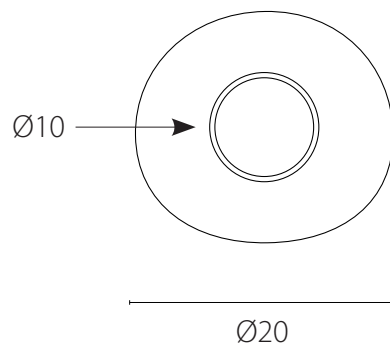

art. L154

Ø 40 x H 180 cm

LAMPADA VISTA DALL'ALTO / top view lamp

LAMPADA VISTA FRONTALE / front view lamp

art. L139

Ø 20 x P 12 cm

LAMPADA VISTA DALL'ALTO / top view lamp

LAMPADA VISTA FRONTALE / front view lamp

art. L140

Ø 30 x P 16 cm

LAMPADA VISTA DALL'ALTO / top view lamp

LAMPADA VISTA FRONTALE / front view lamp

art. L135

Ø 50 x H MAX. 136 cm

LAMPADA VISTA DALL'ALTO / top view lamp

LAMPADA VISTA FRONTALE / front view lamp

art. L134

Ø 20 x H MAX. 132 cm

LAMPADA VISTA DALL'ALTO / top view lamp

LAMPADA VISTA FRONTALE / front view lamp

art. L078

Ø 30 x H MAX. 136 cm

LAMPADA VISTA DALL'ALTO / top view lamp

LAMPADA VISTA FRONTALE / front view lamp

art. L136

Ø 80 x H MAX. 136 cm

LAMPADA VISTA DALL'ALTO / top view lamp

LAMPADA VISTA FRONTALE / front view lamp

art. L137

Ø 20 x H 36 cm

LAMPADA VISTA DALL'ALTO / top view lamp

LAMPADA VISTA FRONTALE / front view lamp