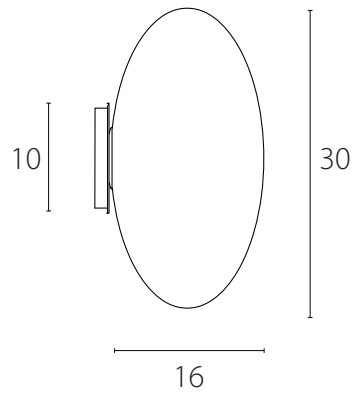

art. L154

Ø 40 x H 180 cm

LAMPADA VISTA DALL'ALTO / top view lamp

LAMPADA VISTA FRONTALE / front view lamp

art. L139

Ø 20 x P 12 cm

LAMPADA VISTA DALL'ALTO / top view lamp

LAMPADA VISTA FRONTALE / front view lamp

art. L140

Ø 30 x P 16 cm

LAMPADA VISTA DALL'ALTO / top view lamp

LAMPADA VISTA FRONTALE / front view lamp

art. L135

Ø 50 x H MAX. 136 cm

LAMPADA VISTA DALL'ALTO / top view lamp

LAMPADA VISTA FRONTALE / front view lamp

art. L134

Ø 20 x H MAX. 132 cm

LAMPADA VISTA DALL'ALTO / top view lamp

LAMPADA VISTA FRONTALE / front view lamp

art. L078

Ø 30 x H MAX. 136 cm

LAMPADA VISTA DALL'ALTO / top view lamp

LAMPADA VISTA FRONTALE / front view lamp

art. L136

Ø 80 x H MAX. 136 cm

LAMPADA VISTA DALL'ALTO / top view lamp

LAMPADA VISTA FRONTALE / front view lamp

art. L137

Ø 20 x H 36 cm

LAMPADA VISTA DALL'ALTO / top view lamp

LAMPADA VISTA FRONTALE / front view lamp