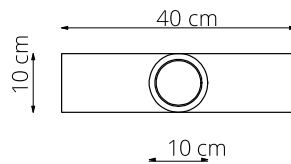

art. L028

Ø40 x H 160 cm

LAMPADA VISTA DALL'ALTO / top view lamp