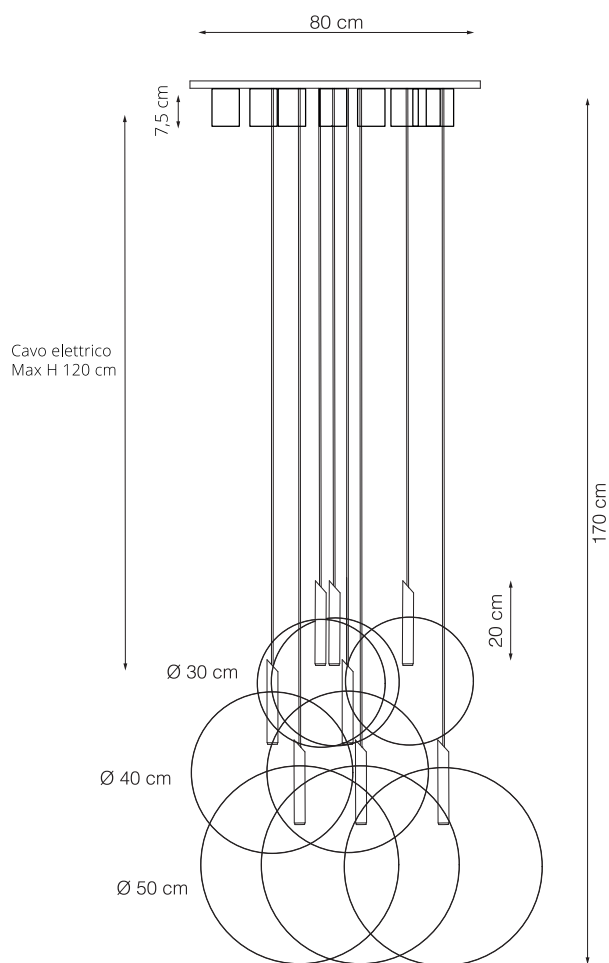

art. L042

Ø30 x sp.10 cm

LAMPADA VISTA DALL'ALTO / top view lamp

LAMPADA VISTA LATERALE / side view lamp

art. L043

Ø40 x sp.10 cm

LAMPADA VISTA DALL'ALTO / top view lamp

LAMPADA VISTA LATERALE / side view lamp

art. L044

Ø50 x sp.10 cm

LAMPADA VISTA DALL'ALTO / top view lamp

LAMPADA VISTA LATERALE / side view lamp

art. L062

Ø80 x H 170 cm

LAMPADA VISTA DALL'ALTO / top view lamp

LAMPADA VISTA FRONTALE / front view lamp

art. L129

L 140 x H tubolare a scelta/heights available 20/60/90/120 cm

LAMPADA VISTA DALL'ALTO / top view lamp

LAMPADA VISTA LATERALE / side view lamp

art. L041

L 100 x H tubolare a scelta/heights available 10/60/90/120 cm

LAMPADA VISTA DALL'ALTO / top view lamp

LAMPADA VISTA LATERALE / side view lamp

art. L124

L 100 x H tubolare a scelta/heights available 10/60/90/120 cm

LAMPADA VISTA DALL'ALTO / top view lamp

LAMPADA VISTA LATERALE / side view lamp