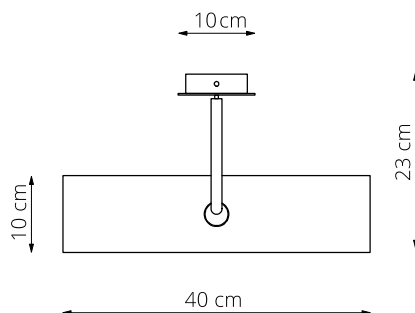

art. L042

Ø30 x sp.10 cm

LAMPADA VISTA DALL'ALTO / top view lamp

LAMPADA VISTA LATERALE / side view lamp

art. L043

Ø40 x sp.10 cm

LAMPADA VISTA DALL'ALTO / top view lamp

LAMPADA VISTA LATERALE / side view lamp

art. L044

Ø50 x sp.10 cm

LAMPADA VISTA DALL'ALTO / top view lamp

LAMPADA VISTA LATERALE / side view lamp

art. L062

Ø80 x H 170 cm

LAMPADA VISTA DALL'ALTO / top view lamp

LAMPADA VISTA FRONTALE / front view lamp

art. L129

L 140 x H tubolare a scelta/heights available 20/60/90/120 cm

LAMPADA VISTA DALL'ALTO / top view lamp

LAMPADA VISTA LATERALE / side view lamp

art. L041

L 100 x H tubolare a scelta/heights available 10/60/90/120 cm

LAMPADA VISTA DALL'ALTO / top view lamp

LAMPADA VISTA LATERALE / side view lamp

art. L124

L 100 x H tubolare a scelta/heights available 10/60/90/120 cm

LAMPADA VISTA DALL'ALTO / top view lamp

LAMPADA VISTA LATERALE / side view lamp