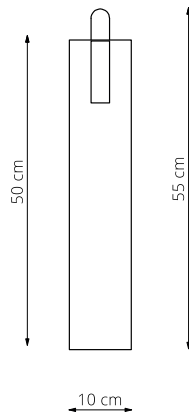

art. L017

Ø40 x L45 cm

LAMPADA VISTA DALL'ALTO / top view lamp

LAMPADA VISTA LATERALE / side view lamp

art. L018

Ø50 x L55 cm

LAMPADA VISTA DALL'ALTO / top view lamp

LAMPADA VISTA LATERALE / side view lamp

art. L020

Ø40 x H190 cm

LAMPADA VISTA DALL'ALTO / top view lamp

LAMPADA VISTA FRONTALE / front view lamp

art. L021

Ø50 x H190 cm

LAMPADA VISTA DALL'ALTO / top view lamp

LAMPADA VISTA FRONTALE / front view lamp

art. L044

Ø50 x sp.10 cm

LAMPADA VISTA DALL'ALTO / top view lamp

LAMPADA VISTA LATERALE / side view lamp

art. L062

Ø80 x H 170 cm

LAMPADA VISTA DALL'ALTO / top view lamp

LAMPADA VISTA FRONTALE / front view lamp

LAMPADA VISTA DALL'ALTO / top view lamp

LAMPADA VISTA LATERALE / side view lamp

art. L124

L 100 x H tubolare a scelta/heights available 10/60/90/120 cm

LAMPADA VISTA DALL'ALTO / top view lamp

LAMPADA VISTA LATERALE / side view lamp