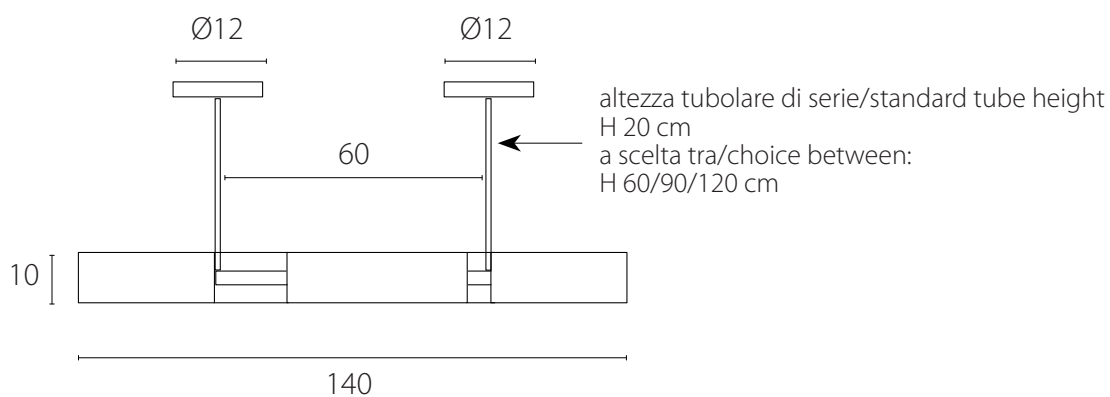

art. L044

Ø50 x sp.10 cm

LAMPADA VISTA DALL'ALTO / top view lamp

LAMPADA VISTA LATERALE / side view lamp

art. L062

Ø80 x H 170 cm

LAMPADA VISTA DALL'ALTO / top view lamp

LAMPADA VISTA FRONTALE / front view lamp

art. L015

L 40 x H 170 cm

LAMPADA VISTA DALL'ALTO / top view lamp

LAMPADA VISTA FRONTALE / front view lamp

art. L068

Ø60 x H 170 cm

LAMPADA VISTA DALL'ALTO / top view lamp

LAMPADA VISTA FRONTALE / front view lamp

art. L129

L 140 x H tubolare a scelta/heights available 20/60/90/120 cm

LAMPADA VISTA DALL'ALTO / top view lamp

LAMPADA VISTA LATERALE / side view lamp

art. L041

L 100 x H tubolare a scelta/heights available 10/60/90/120 cm

LAMPADA VISTA DALL'ALTO / top view lamp

LAMPADA VISTA LATERALE / side view lamp

art. L124

L 100 x H tubolare a scelta/heights available 10/60/90/120 cm

LAMPADA VISTA DALL'ALTO / top view lamp

LAMPADA VISTA LATERALE / side view lamp