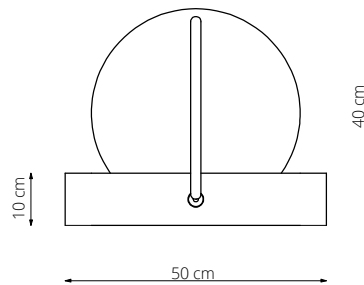

art. L017

Ø40 x L45 cm

LAMPADA VISTA DALL'ALTO / top view lamp

LAMPADA VISTA LATERALE / side view lamp

art. L018

Ø50 x L55 cm

LAMPADA VISTA DALL'ALTO / top view lamp

LAMPADA VISTA LATERALE / side view lamp

art. L020

Ø40 x H190 cm

LAMPADA VISTA DALL'ALTO / top view lamp

LAMPADA VISTA FRONTALE / front view lamp

art. L021

Ø50 x H190 cm

LAMPADA VISTA DALL'ALTO / top view lamp

LAMPADA VISTA FRONTALE / front view lamp

art. L042

Ø30 x sp.10 cm

LAMPADA VISTA DALL'ALTO / top view lamp

LAMPADA VISTA LATERALE / side view lamp

art. L043

Ø40 x sp.10 cm

LAMPADA VISTA DALL'ALTO / top view lamp

LAMPADA VISTA LATERALE / side view lamp

art. L044

Ø50 x sp.10 cm

LAMPADA VISTA DALL'ALTO / top view lamp

LAMPADA VISTA LATERALE / side view lamp

art. L062

Ø80 x H 170 cm

LAMPADA VISTA DALL'ALTO / top view lamp

LAMPADA VISTA FRONTALE / front view lamp