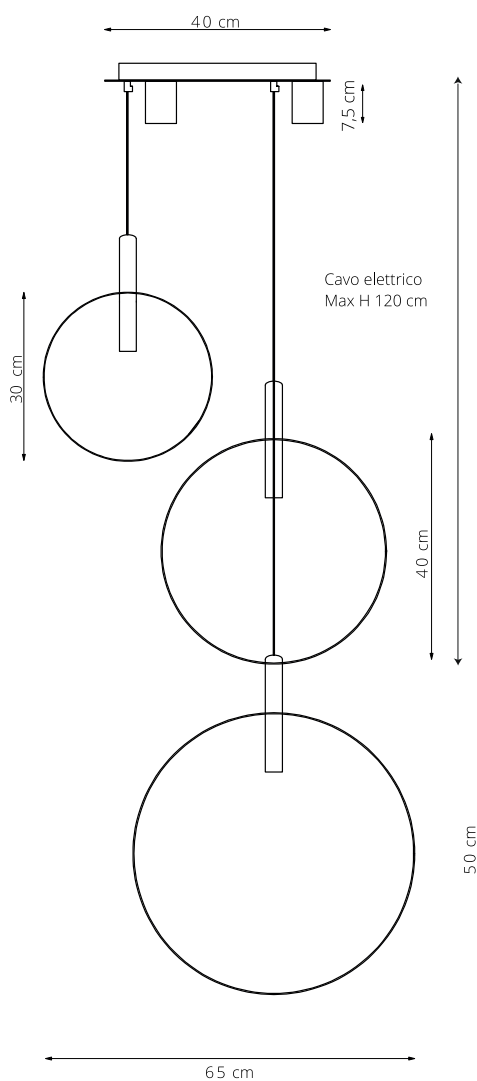

LAMPADA VISTA FRONTALE / front view lamp