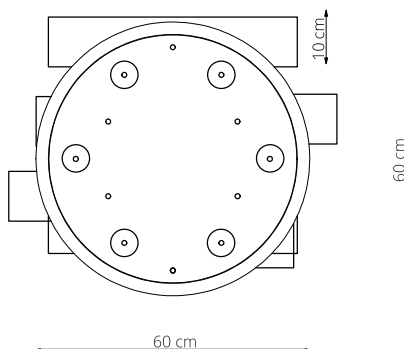

art. L044

Ø50 x sp.10 cm

LAMPADA VISTA DALL'ALTO / top view lamp

LAMPADA VISTA LATERALE / side view lamp

art. L062

Ø80 x H 170 cm

LAMPADA VISTA DALL'ALTO / top view lamp

LAMPADA VISTA FRONTALE / front view lamp

art. L015

L 40 x H 170 cm

LAMPADA VISTA DALL'ALTO / top view lamp

LAMPADA VISTA FRONTALE / front view lamp

art. L068

Ø60 x H 170 cm

LAMPADA VISTA DALL'ALTO / top view lamp

LAMPADA VISTA FRONTALE / front view lamp

art. L129

L 140 x H tubolare a scelta/heights available 20/60/90/120 cm

LAMPADA VISTA DALL'ALTO / top view lamp

LAMPADA VISTA LATERALE / side view lamp

art. L041

L 100 x H tubolare a scelta/heights available 10/60/90/120 cm

LAMPADA VISTA DALL'ALTO / top view lamp

LAMPADA VISTA LATERALE / side view lamp

art. L124

L 100 x H tubolare a scelta/heights available 10/60/90/120 cm

LAMPADA VISTA DALL'ALTO / top view lamp

LAMPADA VISTA LATERALE / side view lamp