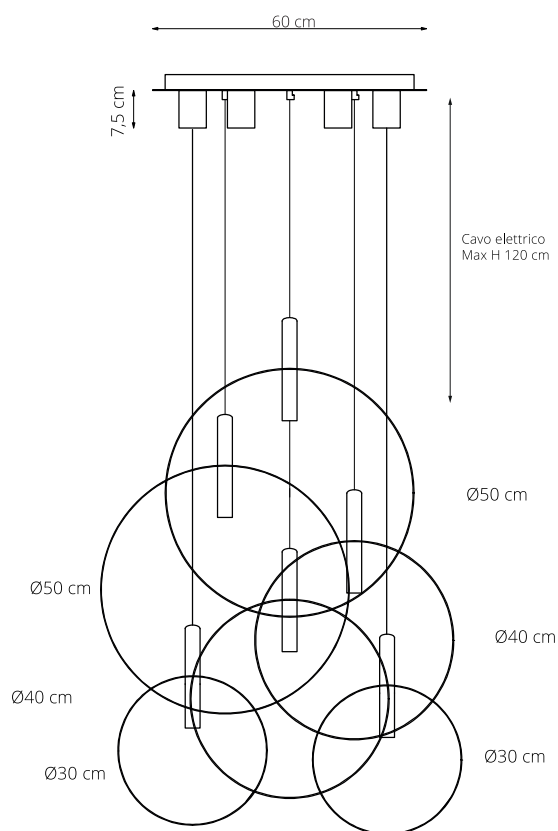

art. L044

Ø50 x sp.10 cm

LAMPADA VISTA DALL'ALTO / top view lamp

LAMPADA VISTA LATERALE / side view lamp

art. L062

Ø80 x H 170 cm

LAMPADA VISTA DALL'ALTO / top view lamp

LAMPADA VISTA FRONTALE / front view lamp

art. L015

L 40 x H 170 cm

LAMPADA VISTA DALL'ALTO / top view lamp

LAMPADA VISTA FRONTALE / front view lamp

art. L068

Ø60 x H 170 cm

LAMPADA VISTA DALL'ALTO / top view lamp

LAMPADA VISTA FRONTALE / front view lamp

art. L129

L 140 x H tubolare a scelta/heights available 20/60/90/120 cm

LAMPADA VISTA DALL'ALTO / top view lamp

LAMPADA VISTA LATERALE / side view lamp

art. L041

L 100 x H tubolare a scelta/heights available 10/60/90/120 cm

LAMPADA VISTA DALL'ALTO / top view lamp

LAMPADA VISTA LATERALE / side view lamp

art. L124

L 100 x H tubolare a scelta/heights available 10/60/90/120 cm

LAMPADA VISTA DALL'ALTO / top view lamp

LAMPADA VISTA LATERALE / side view lamp