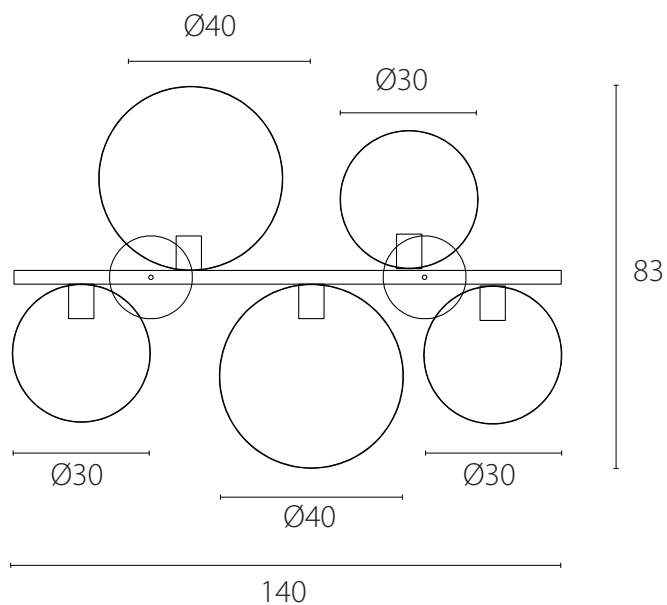

art. L044

Ø50 x sp.10 cm

LAMPADA VISTA DALL'ALTO / top view lamp

LAMPADA VISTA LATERALE / side view lamp

art. L062

Ø80 x H 170 cm

LAMPADA VISTA DALL'ALTO / top view lamp

LAMPADA VISTA FRONTALE / front view lamp

art. L015

L 40 x H 170 cm

LAMPADA VISTA DALL'ALTO / top view lamp

LAMPADA VISTA FRONTALE / front view lamp

art. L068

Ø60 x H 170 cm

LAMPADA VISTA DALL'ALTO / top view lamp

LAMPADA VISTA FRONTALE / front view lamp

art. L129

L 140 x H tubolare a scelta/heights available 20/60/90/120 cm

LAMPADA VISTA DALL'ALTO / top view lamp

LAMPADA VISTA LATERALE / side view lamp

art. L041

L 100 x H tubolare a scelta/heights available 10/60/90/120 cm

LAMPADA VISTA DALL'ALTO / top view lamp

LAMPADA VISTA LATERALE / side view lamp

art. L124

L 100 x H tubolare a scelta/heights available 10/60/90/120 cm

LAMPADA VISTA DALL'ALTO / top view lamp

LAMPADA VISTA LATERALE / side view lamp