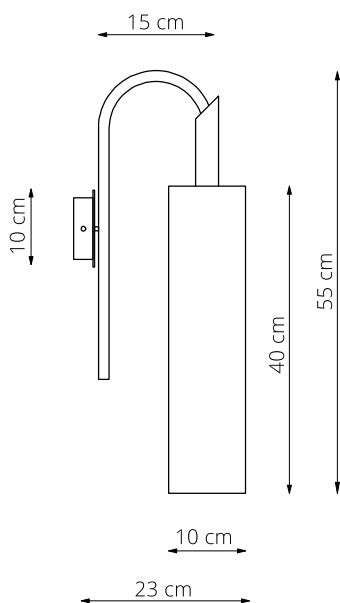

art. L042

Ø30 x sp.10 cm

LAMPADA VISTA DALL'ALTO / top view lamp

LAMPADA VISTA LATERALE / side view lamp

art. L043

Ø40 x sp.10 cm

LAMPADA VISTA DALL'ALTO / top view lamp

LAMPADA VISTA LATERALE / side view lamp

art. L044

Ø50 x sp.10 cm

LAMPADA VISTA DALL'ALTO / top view lamp

LAMPADA VISTA LATERALE / side view lamp

art. L062

Ø80 x H 170 cm

LAMPADA VISTA DALL'ALTO / top view lamp

LAMPADA VISTA FRONTALE / front view lamp

art. L129

L 140 x H tubolare a scelta/heights available 20/60/90/120 cm

LAMPADA VISTA DALL'ALTO / top view lamp

LAMPADA VISTA LATERALE / side view lamp

art. L041

L 100 x H tubolare a scelta/heights available 10/60/90/120 cm

LAMPADA VISTA DALL'ALTO / top view lamp

LAMPADA VISTA LATERALE / side view lamp

art. L124

L 100 x H tubolare a scelta/heights available 10/60/90/120 cm

LAMPADA VISTA DALL'ALTO / top view lamp

LAMPADA VISTA LATERALE / side view lamp