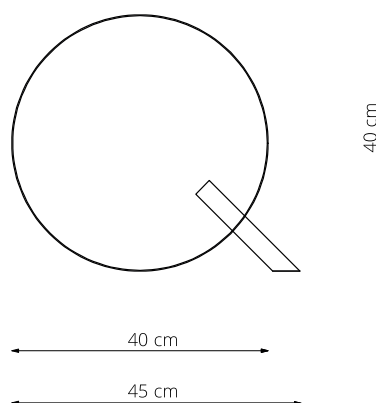

art. L029

Ø50 x H 170 cm

LAMPADA VISTA DALL'ALTO / top view lamp

LAMPADA VISTA FRONTALE / front view lamp

art. L016

Ø30 x L35 cm

LAMPADA VISTA DALL'ALTO / top view lamp

LAMPADA VISTA LATERALE / side view lamp

art. L017

Ø40 x L45 cm

LAMPADA VISTA DALL'ALTO / top view lamp

LAMPADA VISTA LATERALE / side view lamp

art. L018

Ø50 x L55 cm

LAMPADA VISTA DALL'ALTO / top view lamp

LAMPADA VISTA LATERALE / side view lamp

art. L044

Ø50 x sp.10 cm

LAMPADA VISTA DALL'ALTO / top view lamp

LAMPADA VISTA LATERALE / side view lamp

art. L062

Ø80 x H 170 cm

LAMPADA VISTA DALL'ALTO / top view lamp

LAMPADA VISTA FRONTALE / front view lamp

LAMPADA VISTA DALL'ALTO / top view lamp

LAMPADA VISTA LATERALE / side view lamp

art. L124

L 100 x H tubolare a scelta/heights available 10/60/90/120 cm

LAMPADA VISTA DALL'ALTO / top view lamp

LAMPADA VISTA LATERALE / side view lamp