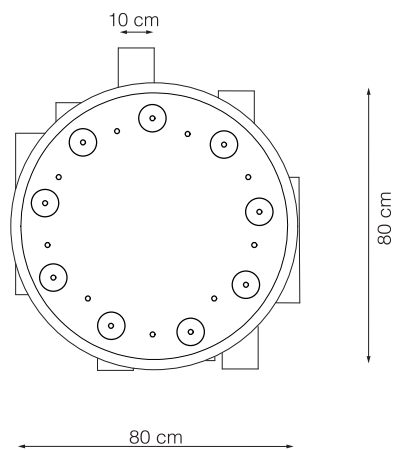

art. L042

Ø30 x sp.10 cm

LAMPADA VISTA DALL'ALTO / top view lamp

LAMPADA VISTA LATERALE / side view lamp

art. L043

Ø40 x sp.10 cm

LAMPADA VISTA DALL'ALTO / top view lamp

LAMPADA VISTA LATERALE / side view lamp

art. L044

Ø50 x sp.10 cm

LAMPADA VISTA DALL'ALTO / top view lamp

LAMPADA VISTA LATERALE / side view lamp

art. L062

Ø80 x H 170 cm

LAMPADA VISTA DALL'ALTO / top view lamp

LAMPADA VISTA FRONTALE / front view lamp

art. L129

L 140 x H tubolare a scelta/heights available 20/60/90/120 cm

LAMPADA VISTA DALL'ALTO / top view lamp

LAMPADA VISTA LATERALE / side view lamp

art. L041

L 100 x H tubolare a scelta/heights available 10/60/90/120 cm

LAMPADA VISTA DALL'ALTO / top view lamp

LAMPADA VISTA LATERALE / side view lamp

art. L124

L 100 x H tubolare a scelta/heights available 10/60/90/120 cm

LAMPADA VISTA DALL'ALTO / top view lamp

LAMPADA VISTA LATERALE / side view lamp