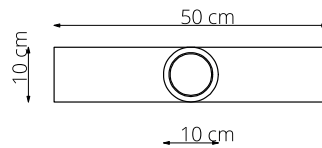

art. L029

Ø50 x H 170 cm

LAMPADA VISTA DALL'ALTO / top view lamp

LAMPADA VISTA FRONTALE / front view lamp

art. L016

Ø30 x L35 cm

LAMPADA VISTA DALL'ALTO / top view lamp

LAMPADA VISTA LATERALE / side view lamp

art. L017

Ø40 x L45 cm

LAMPADA VISTA DALL'ALTO / top view lamp

LAMPADA VISTA LATERALE / side view lamp

art. L018

Ø50 x L55 cm

LAMPADA VISTA DALL'ALTO / top view lamp

LAMPADA VISTA LATERALE / side view lamp

art. L044

Ø50 x sp.10 cm

LAMPADA VISTA DALL'ALTO / top view lamp

LAMPADA VISTA LATERALE / side view lamp

art. L062

Ø80 x H 170 cm

LAMPADA VISTA DALL'ALTO / top view lamp

LAMPADA VISTA FRONTALE / front view lamp

LAMPADA VISTA DALL'ALTO / top view lamp

LAMPADA VISTA LATERALE / side view lamp

art. L124

L 100 x H tubolare a scelta/heights available 10/60/90/120 cm

LAMPADA VISTA DALL'ALTO / top view lamp

LAMPADA VISTA LATERALE / side view lamp