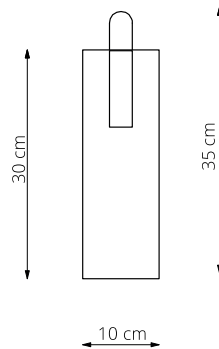

art. L029

Ø50 x H 170 cm

LAMPADA VISTA DALL'ALTO / top view lamp

LAMPADA VISTA FRONTALE / front view lamp

art. L016

Ø30 x L35 cm

LAMPADA VISTA DALL'ALTO / top view lamp

LAMPADA VISTA LATERALE / side view lamp

art. L017

Ø40 x L45 cm

LAMPADA VISTA DALL'ALTO / top view lamp

LAMPADA VISTA LATERALE / side view lamp

art. L018

Ø50 x L55 cm

LAMPADA VISTA DALL'ALTO / top view lamp

LAMPADA VISTA LATERALE / side view lamp

art. L044

Ø50 x sp.10 cm

LAMPADA VISTA DALL'ALTO / top view lamp

LAMPADA VISTA LATERALE / side view lamp

art. L062

Ø80 x H 170 cm

LAMPADA VISTA DALL'ALTO / top view lamp

LAMPADA VISTA FRONTALE / front view lamp

LAMPADA VISTA DALL'ALTO / top view lamp

LAMPADA VISTA LATERALE / side view lamp

art. L124

L 100 x H tubolare a scelta/heights available 10/60/90/120 cm

LAMPADA VISTA DALL'ALTO / top view lamp

LAMPADA VISTA LATERALE / side view lamp