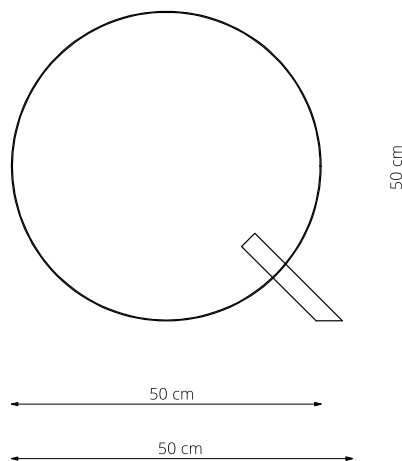

art. L017

Ø40 x L45 cm

LAMPADA VISTA DALL'ALTO / top view lamp

LAMPADA VISTA LATERALE / side view lamp

art. L018

Ø50 x L55 cm

LAMPADA VISTA DALL'ALTO / top view lamp

LAMPADA VISTA LATERALE / side view lamp

art. L042

Ø30 x sp.10 cm

LAMPADA VISTA DALL'ALTO / top view lamp

LAMPADA VISTA LATERALE / side view lamp

art. L043

Ø40 x sp.10 cm

LAMPADA VISTA DALL'ALTO / top view lamp

LAMPADA VISTA LATERALE / side view lamp

art. L044

Ø50 x sp.10 cm

LAMPADA VISTA DALL'ALTO / top view lamp

LAMPADA VISTA LATERALE / side view lamp

art. L062

Ø80 x H 170 cm

LAMPADA VISTA DALL'ALTO / top view lamp

LAMPADA VISTA FRONTALE / front view lamp

LAMPADA VISTA DALL'ALTO / top view lamp

LAMPADA VISTA LATERALE / side view lamp

art. L124

L 100 x H tubolare a scelta/heights available 10/60/90/120 cm

LAMPADA VISTA DALL'ALTO / top view lamp

LAMPADA VISTA LATERALE / side view lamp