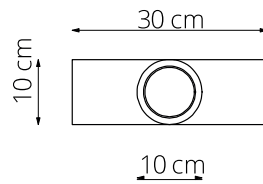

art. L027

Ø30 x H 150 cm

LAMPADA VISTA DALL'ALTO / top view lamp