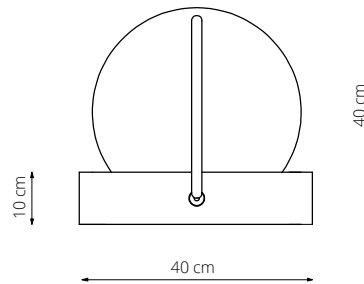

art. L017

Ø40 x L45 cm

LAMPADA VISTA DALL'ALTO / top view lamp

LAMPADA VISTA LATERALE / side view lamp

art. L018

Ø50 x L55 cm

LAMPADA VISTA DALL'ALTO / top view lamp

LAMPADA VISTA LATERALE / side view lamp

art. L020

Ø40 x H190 cm

LAMPADA VISTA DALL'ALTO / top view lamp

LAMPADA VISTA FRONTALE / front view lamp

art. L021

Ø50 x H190 cm

LAMPADA VISTA DALL'ALTO / top view lamp

LAMPADA VISTA FRONTALE / front view lamp

art. L042

Ø30 x sp.10 cm

LAMPADA VISTA DALL'ALTO / top view lamp

LAMPADA VISTA LATERALE / side view lamp

art. L043

Ø40 x sp.10 cm

LAMPADA VISTA DALL'ALTO / top view lamp

LAMPADA VISTA LATERALE / side view lamp

art. L044

Ø50 x sp.10 cm

LAMPADA VISTA DALL'ALTO / top view lamp

LAMPADA VISTA LATERALE / side view lamp

art. L062

Ø80 x H 170 cm

LAMPADA VISTA DALL'ALTO / top view lamp

LAMPADA VISTA FRONTALE / front view lamp