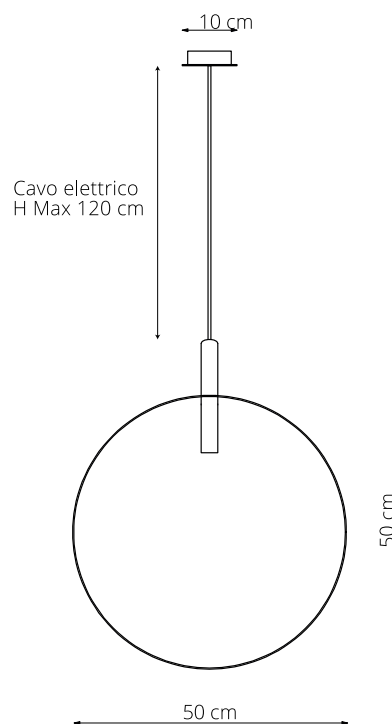

art. L029

Ø50 x H 170 cm

LAMPADA VISTA DALL'ALTO / top view lamp

LAMPADA VISTA FRONTALE / front view lamp