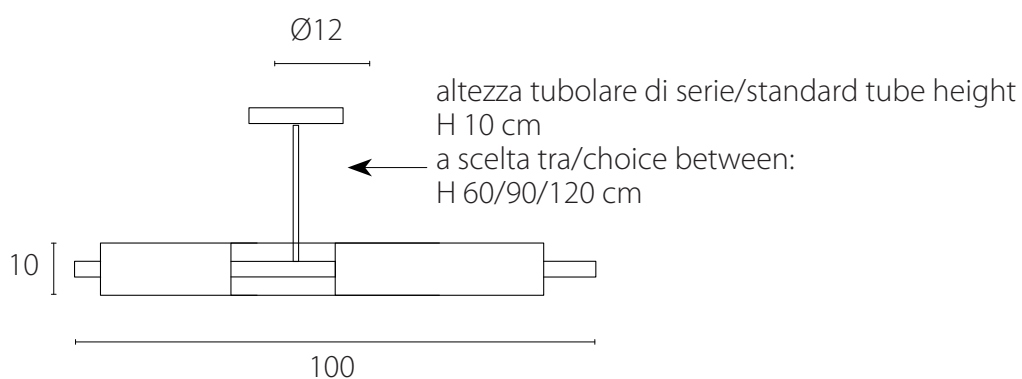

art. L042

Ø30 x sp.10 cm

LAMPADA VISTA DALL'ALTO / top view lamp

LAMPADA VISTA LATERALE / side view lamp

art. L043

Ø40 x sp.10 cm

LAMPADA VISTA DALL'ALTO / top view lamp

LAMPADA VISTA LATERALE / side view lamp

art. L044

Ø50 x sp.10 cm

LAMPADA VISTA DALL'ALTO / top view lamp

LAMPADA VISTA LATERALE / side view lamp

art. L062

Ø80 x H 170 cm

LAMPADA VISTA DALL'ALTO / top view lamp

LAMPADA VISTA FRONTALE / front view lamp

art. L129

L 140 x H tubolare a scelta/heights available 20/60/90/120 cm

LAMPADA VISTA DALL'ALTO / top view lamp

LAMPADA VISTA LATERALE / side view lamp

art. L041

L 100 x H tubolare a scelta/heights available 10/60/90/120 cm

LAMPADA VISTA DALL'ALTO / top view lamp

LAMPADA VISTA LATERALE / side view lamp

art. L124

L 100 x H tubolare a scelta/heights available 10/60/90/120 cm

LAMPADA VISTA DALL'ALTO / top view lamp

LAMPADA VISTA LATERALE / side view lamp