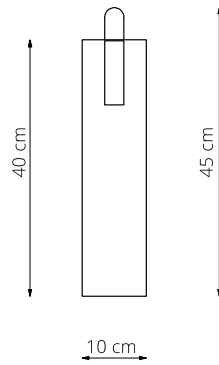

art. L029

Ø50 x H 170 cm

LAMPADA VISTA DALL'ALTO / top view lamp

LAMPADA VISTA FRONTALE / front view lamp

art. L016

Ø30 x L35 cm

LAMPADA VISTA DALL'ALTO / top view lamp

LAMPADA VISTA LATERALE / side view lamp

art. L017

Ø40 x L45 cm

LAMPADA VISTA DALL'ALTO / top view lamp

LAMPADA VISTA LATERALE / side view lamp

art. L018

Ø50 x L55 cm

LAMPADA VISTA DALL'ALTO / top view lamp

LAMPADA VISTA LATERALE / side view lamp

art. L044

Ø50 x sp.10 cm

LAMPADA VISTA DALL'ALTO / top view lamp

LAMPADA VISTA LATERALE / side view lamp

art. L062

Ø80 x H 170 cm

LAMPADA VISTA DALL'ALTO / top view lamp

LAMPADA VISTA FRONTALE / front view lamp

LAMPADA VISTA DALL'ALTO / top view lamp

LAMPADA VISTA LATERALE / side view lamp

art. L124

L 100 x H tubolare a scelta/heights available 10/60/90/120 cm

LAMPADA VISTA DALL'ALTO / top view lamp

LAMPADA VISTA LATERALE / side view lamp