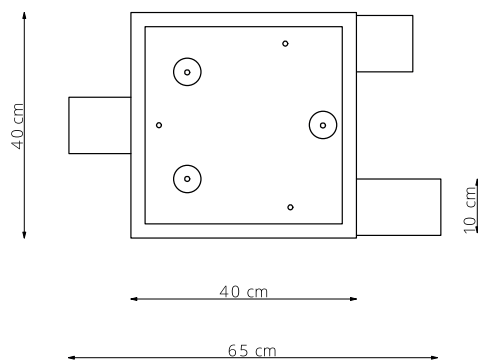

art. L015

L 40 x H 170 cm

LAMPADA VISTA DALL'ALTO / top view lamp