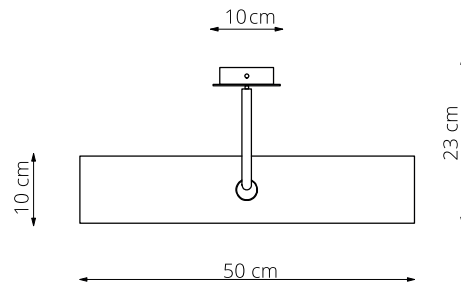

art. L020

Ø40 x H190 cm

LAMPADA VISTA DALL'ALTO / top view lamp

LAMPADA VISTA FRONTALE / front view lamp

art. L021

Ø50 x H190 cm

LAMPADA VISTA DALL'ALTO / top view lamp

LAMPADA VISTA FRONTALE / front view lamp

art. L042

Ø30 x sp.10 cm

LAMPADA VISTA DALL'ALTO / top view lamp

LAMPADA VISTA LATERALE / side view lamp

art. L043

Ø40 x sp.10 cm

LAMPADA VISTA DALL'ALTO / top view lamp

LAMPADA VISTA LATERALE / side view lamp

art. L044

Ø50 x sp.10 cm

LAMPADA VISTA DALL'ALTO / top view lamp

LAMPADA VISTA LATERALE / side view lamp

art. L062

Ø80 x H 170 cm

LAMPADA VISTA DALL'ALTO / top view lamp

LAMPADA VISTA FRONTALE / front view lamp

art. L129

L 140 x H tubolare a scelta/heights available 20/60/90/120 cm

LAMPADA VISTA DALL'ALTO / top view lamp

LAMPADA VISTA LATERALE / side view lamp

art. L041

L 100 x H tubolare a scelta/heights available 10/60/90/120 cm