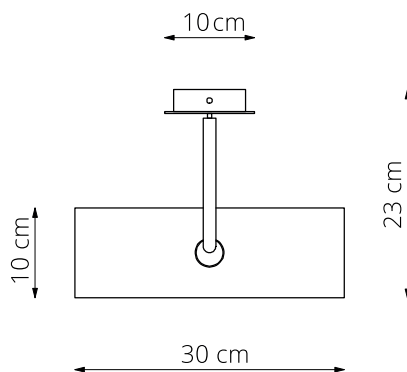

art. L017

Ø40 x L45 cm

LAMPADA VISTA DALL'ALTO / top view lamp

LAMPADA VISTA LATERALE / side view lamp

art. L018

Ø50 x L55 cm

LAMPADA VISTA DALL'ALTO / top view lamp

LAMPADA VISTA LATERALE / side view lamp

art. L020

Ø40 x H190 cm

LAMPADA VISTA DALL'ALTO / top view lamp

LAMPADA VISTA FRONTALE / front view lamp

art. L021

Ø50 x H190 cm

LAMPADA VISTA DALL'ALTO / top view lamp

LAMPADA VISTA FRONTALE / front view lamp

art. L042

Ø30 x sp.10 cm

LAMPADA VISTA DALL'ALTO / top view lamp

LAMPADA VISTA LATERALE / side view lamp

art. L043

Ø40 x sp.10 cm

LAMPADA VISTA DALL'ALTO / top view lamp

LAMPADA VISTA LATERALE / side view lamp

art. L044

Ø50 x sp.10 cm

LAMPADA VISTA DALL'ALTO / top view lamp

LAMPADA VISTA LATERALE / side view lamp

art. L062

Ø80 x H 170 cm

LAMPADA VISTA DALL'ALTO / top view lamp

LAMPADA VISTA FRONTALE / front view lamp