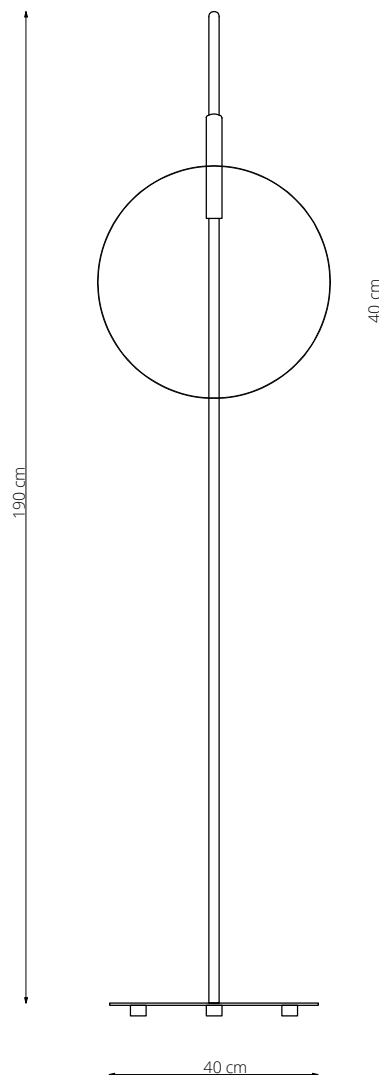

art. L017

Ø40 x L45 cm

LAMPADA VISTA DALL'ALTO / top view lamp

LAMPADA VISTA LATERALE / side view lamp

art. L018

Ø50 x L55 cm

LAMPADA VISTA DALL'ALTO / top view lamp

LAMPADA VISTA LATERALE / side view lamp

art. L020

Ø40 x H190 cm

LAMPADA VISTA DALL'ALTO / top view lamp

LAMPADA VISTA FRONTALE / front view lamp

art. L021

Ø50 x H190 cm

LAMPADA VISTA DALL'ALTO / top view lamp

LAMPADA VISTA FRONTALE / front view lamp

art. L042

Ø30 x sp.10 cm

LAMPADA VISTA DALL'ALTO / top view lamp

LAMPADA VISTA LATERALE / side view lamp

art. L043

Ø40 x sp.10 cm

LAMPADA VISTA DALL'ALTO / top view lamp

LAMPADA VISTA LATERALE / side view lamp

art. L044

Ø50 x sp.10 cm

LAMPADA VISTA DALL'ALTO / top view lamp

LAMPADA VISTA LATERALE / side view lamp

art. L062

Ø80 x H 170 cm

LAMPADA VISTA DALL'ALTO / top view lamp

LAMPADA VISTA FRONTALE / front view lamp