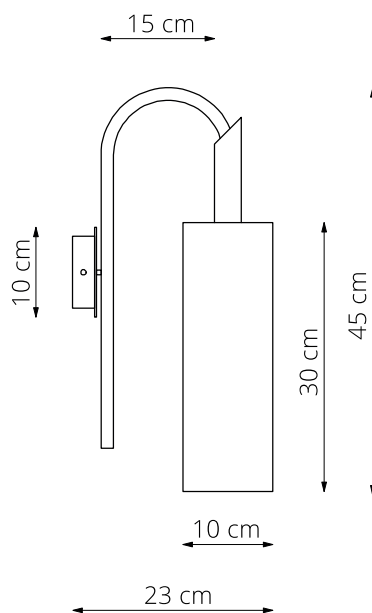

art. L017

Ø40 x L45 cm

LAMPADA VISTA DALL'ALTO / top view lamp

LAMPADA VISTA LATERALE / side view lamp

art. L018

Ø50 x L55 cm

LAMPADA VISTA DALL'ALTO / top view lamp

LAMPADA VISTA LATERALE / side view lamp

art. L020

Ø40 x H190 cm

LAMPADA VISTA DALL'ALTO / top view lamp

LAMPADA VISTA FRONTALE / front view lamp

art. L021

Ø50 x H190 cm

LAMPADA VISTA DALL'ALTO / top view lamp

LAMPADA VISTA FRONTALE / front view lamp

art. L042

Ø30 x sp.10 cm

LAMPADA VISTA DALL'ALTO / top view lamp

LAMPADA VISTA LATERALE / side view lamp

art. L043

Ø40 x sp.10 cm

LAMPADA VISTA DALL'ALTO / top view lamp

LAMPADA VISTA LATERALE / side view lamp

art. L044

Ø50 x sp.10 cm

LAMPADA VISTA DALL'ALTO / top view lamp

LAMPADA VISTA LATERALE / side view lamp

art. L062

Ø80 x H 170 cm

LAMPADA VISTA DALL'ALTO / top view lamp

LAMPADA VISTA FRONTALE / front view lamp