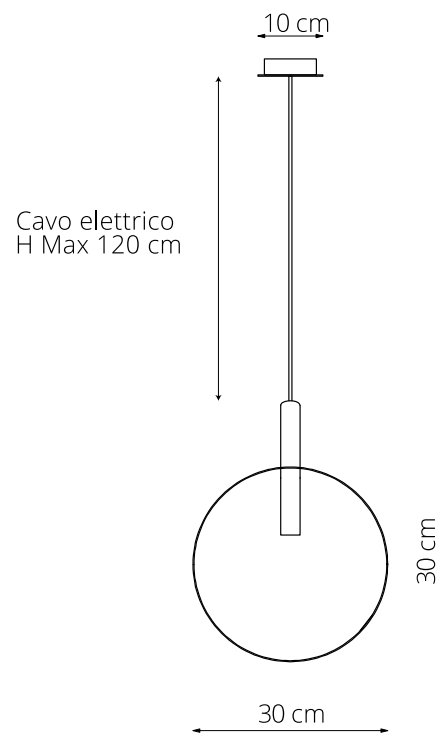

art. L027

Ø30 x H 150 cm

LAMPADA VISTA DALL'ALTO / top view lamp

LAMPADA VISTA FRONTALE / front view lamp