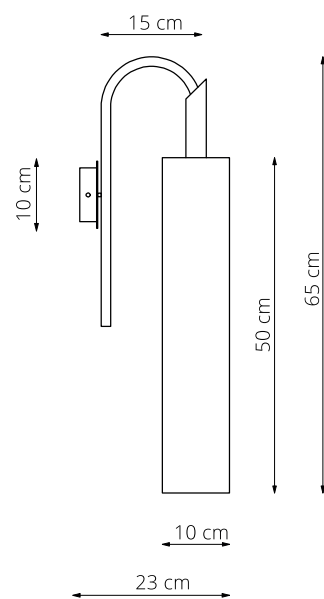

art. L042

Ø30 x sp.10 cm

LAMPADA VISTA DALL'ALTO / top view lamp

LAMPADA VISTA LATERALE / side view lamp

art. L043

Ø40 x sp.10 cm

LAMPADA VISTA DALL'ALTO / top view lamp

LAMPADA VISTA LATERALE / side view lamp

art. L044

Ø50 x sp.10 cm

LAMPADA VISTA DALL'ALTO / top view lamp

LAMPADA VISTA LATERALE / side view lamp

art. L062

Ø80 x H 170 cm

LAMPADA VISTA DALL'ALTO / top view lamp

LAMPADA VISTA FRONTALE / front view lamp

art. L129

L 140 x H tubolare a scelta/heights available 20/60/90/120 cm

LAMPADA VISTA DALL'ALTO / top view lamp

LAMPADA VISTA LATERALE / side view lamp

art. L041

L 100 x H tubolare a scelta/heights available 10/60/90/120 cm

LAMPADA VISTA DALL'ALTO / top view lamp

LAMPADA VISTA LATERALE / side view lamp

art. L124

L 100 x H tubolare a scelta/heights available 10/60/90/120 cm

LAMPADA VISTA DALL'ALTO / top view lamp

LAMPADA VISTA LATERALE / side view lamp