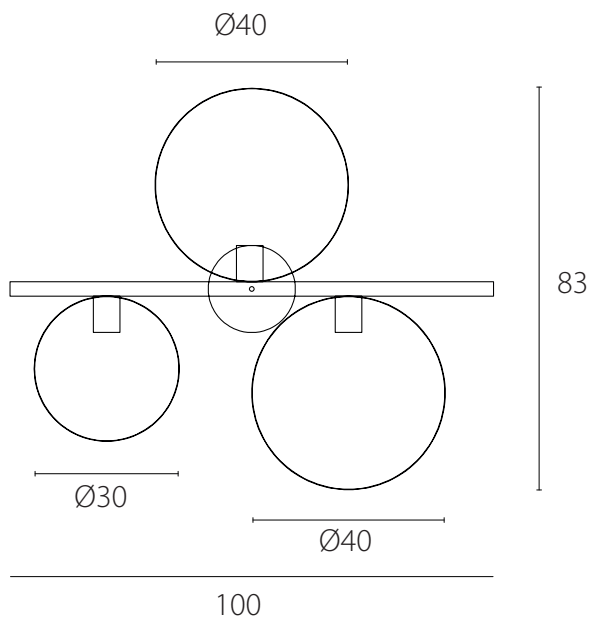

art. L044

Ø50 x sp.10 cm

LAMPADA VISTA DALL'ALTO / top view lamp

LAMPADA VISTA LATERALE / side view lamp

art. L062

Ø80 x H 170 cm

LAMPADA VISTA DALL'ALTO / top view lamp

LAMPADA VISTA FRONTALE / front view lamp

art. L015

L 40 x H 170 cm

LAMPADA VISTA DALL'ALTO / top view lamp

LAMPADA VISTA FRONTALE / front view lamp

art. L068

Ø60 x H 170 cm

LAMPADA VISTA DALL'ALTO / top view lamp

LAMPADA VISTA FRONTALE / front view lamp

art. L129

L 140 x H tubolare a scelta/heights available 20/60/90/120 cm

LAMPADA VISTA DALL'ALTO / top view lamp

LAMPADA VISTA LATERALE / side view lamp

art. L041

L 100 x H tubolare a scelta/heights available 10/60/90/120 cm

LAMPADA VISTA DALL'ALTO / top view lamp

LAMPADA VISTA LATERALE / side view lamp

art. L124

L 100 x H tubolare a scelta/heights available 10/60/90/120 cm

LAMPADA VISTA DALL'ALTO / top view lamp

LAMPADA VISTA LATERALE / side view lamp