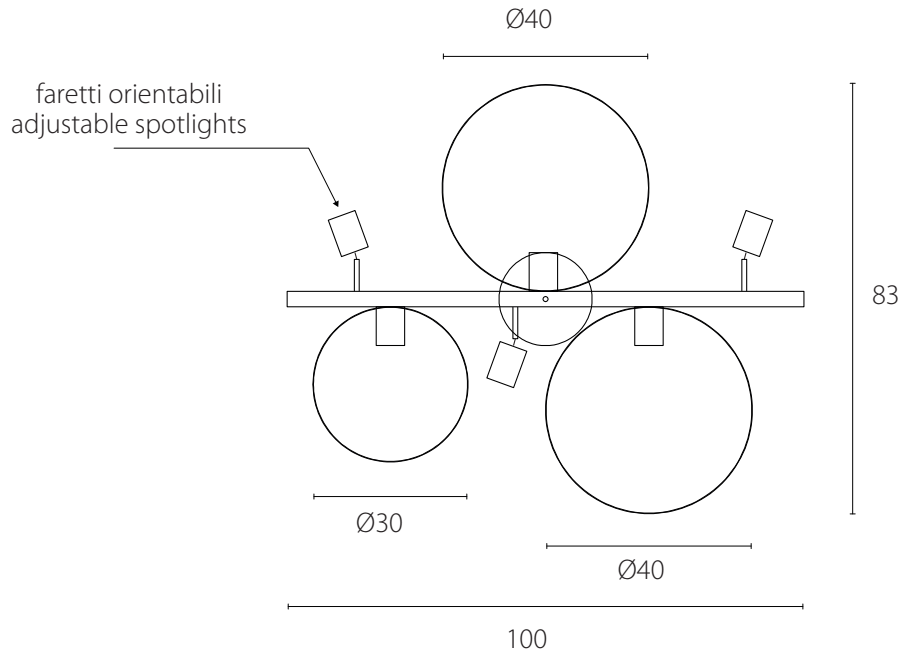

art. L042

Ø30 x sp.10 cm

LAMPADA VISTA DALL'ALTO / top view lamp

LAMPADA VISTA LATERALE / side view lamp

art. L043

Ø40 x sp.10 cm

LAMPADA VISTA DALL'ALTO / top view lamp

LAMPADA VISTA LATERALE / side view lamp

art. L044

Ø50 x sp.10 cm

LAMPADA VISTA DALL'ALTO / top view lamp

LAMPADA VISTA LATERALE / side view lamp

art. L062

Ø80 x H 170 cm

LAMPADA VISTA DALL'ALTO / top view lamp

LAMPADA VISTA FRONTALE / front view lamp

art. L129

L 140 x H tubolare a scelta/heights available 20/60/90/120 cm

LAMPADA VISTA DALL'ALTO / top view lamp

LAMPADA VISTA LATERALE / side view lamp

art. L041

L 100 x H tubolare a scelta/heights available 10/60/90/120 cm

LAMPADA VISTA DALL'ALTO / top view lamp

LAMPADA VISTA LATERALE / side view lamp

art. L124

L 100 x H tubolare a scelta/heights available 10/60/90/120 cm

LAMPADA VISTA DALL'ALTO / top view lamp

LAMPADA VISTA LATERALE / side view lamp