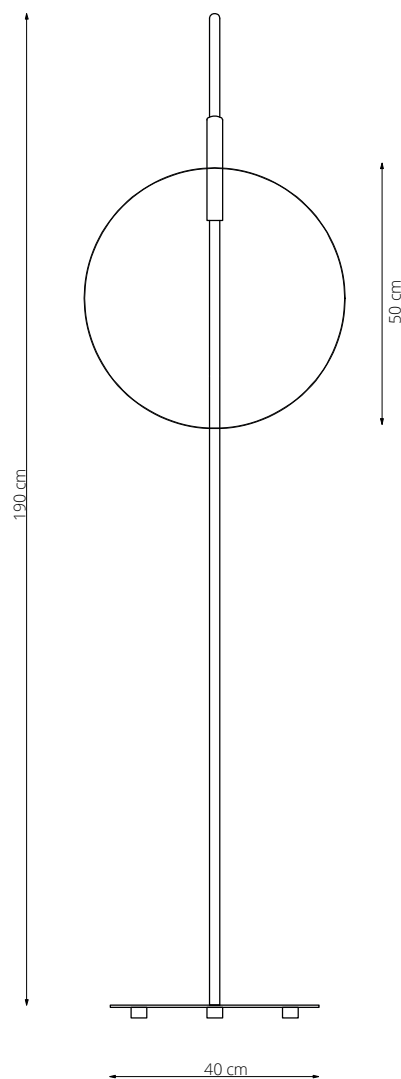

art. L020

Ø40 x H190 cm

LAMPADA VISTA DALL'ALTO / top view lamp

LAMPADA VISTA FRONTALE / front view lamp

art. L021

Ø50 x H190 cm

LAMPADA VISTA DALL'ALTO / top view lamp

LAMPADA VISTA FRONTALE / front view lamp

art. L042

Ø30 x sp.10 cm

LAMPADA VISTA DALL'ALTO / top view lamp

LAMPADA VISTA LATERALE / side view lamp

art. L043

Ø40 x sp.10 cm

LAMPADA VISTA DALL'ALTO / top view lamp

LAMPADA VISTA LATERALE / side view lamp

art. L044

Ø50 x sp.10 cm

LAMPADA VISTA DALL'ALTO / top view lamp

LAMPADA VISTA LATERALE / side view lamp

art. L062

Ø80 x H 170 cm

LAMPADA VISTA DALL'ALTO / top view lamp

LAMPADA VISTA FRONTALE / front view lamp

LAMPADA VISTA DALL'ALTO / top view lamp

LAMPADA VISTA LATERALE / side view lamp

art. L124

L 100 x H tubolare a scelta/heights available 10/60/90/120 cm

LAMPADA VISTA DALL'ALTO / top view lamp

LAMPADA VISTA LATERALE / side view lamp