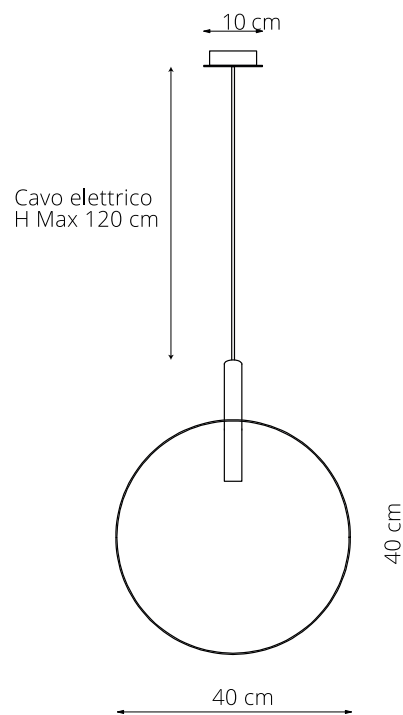

art. L028

Ø40 x H 160 cm

LAMPADA VISTA DALL'ALTO / top view lamp

LAMPADA VISTA FRONTALE / front view lamp