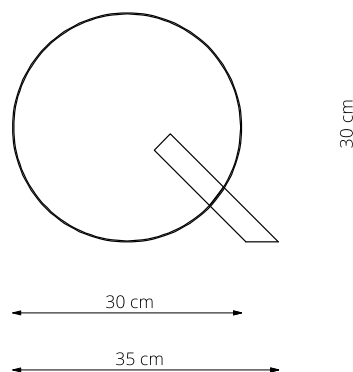

art. L029

Ø50 x H 170 cm

LAMPADA VISTA DALL'ALTO / top view lamp

LAMPADA VISTA FRONTALE / front view lamp

art. L016

Ø30 x L35 cm

LAMPADA VISTA DALL'ALTO / top view lamp

LAMPADA VISTA LATERALE / side view lamp

art. L017

Ø40 x L45 cm

LAMPADA VISTA DALL'ALTO / top view lamp

LAMPADA VISTA LATERALE / side view lamp

art. L018

Ø50 x L55 cm

LAMPADA VISTA DALL'ALTO / top view lamp

LAMPADA VISTA LATERALE / side view lamp

art. L044

Ø50 x sp.10 cm

LAMPADA VISTA DALL'ALTO / top view lamp

LAMPADA VISTA LATERALE / side view lamp

art. L062

Ø80 x H 170 cm

LAMPADA VISTA DALL'ALTO / top view lamp

LAMPADA VISTA FRONTALE / front view lamp

LAMPADA VISTA DALL'ALTO / top view lamp

LAMPADA VISTA LATERALE / side view lamp

art. L124

L 100 x H tubolare a scelta/heights available 10/60/90/120 cm

LAMPADA VISTA DALL'ALTO / top view lamp

LAMPADA VISTA LATERALE / side view lamp