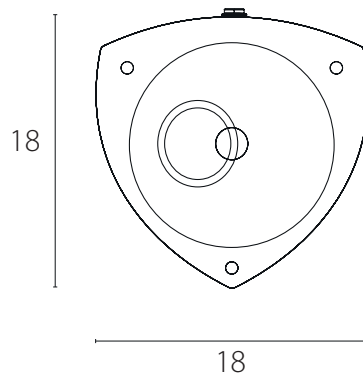

art. L156

L 11 x H 28 cm

LAMPADA VISTA DALL'ALTO / top view lamp

LAMPADA VISTA FRONTALE / front view lamp

art. L157

L 18 x H 40 cm

LAMPADA VISTA DALL'ALTO / top view lamp

LAMPADA VISTA FRONTALE / front view lamp