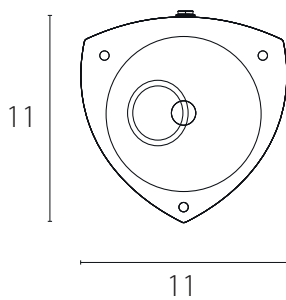

art. L156

L 11 x H 28 cm

LAMPADA VISTA DALL'ALTO / top view lamp

LAMPADA VISTA FRONTALE / front view lamp

art. L157

L 18 x H 40 cm

LAMPADA VISTA DALL'ALTO / top view lamp

LAMPADA VISTA FRONTALE / front view lamp