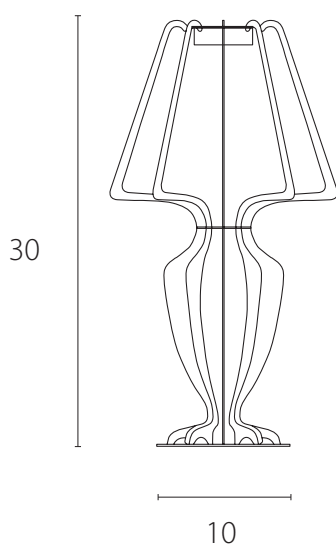

art. L114

Ø 17 x H 30 cm

LAMPADA VISTA DALL'ALTO / top view lamp

LAMPADA VISTA FRONTALE / front view lamp

art. L115 - con lampadina / with light bulb

Ø 34 x H 60 cm

LAMPADA VISTA DALL'ALTO / top view lamp

LAMPADA VISTA FRONTALE / front view lamp

art. L126 - con piastra LED / with LED light

Ø 34 x H 60 cm

LAMPADA VISTA DALL'ALTO / top view lamp

LAMPADA VISTA FRONTALE / front view lamp

art. L107 - con lampadina / with light bulb

Ø 60 x H 175 cm

LAMPADA VISTA DALL'ALTO / top view lamp

LAMPADA VISTA FRONTALE / front view lamp

art. L125 - con piastra LED / with LED light

Ø 60 x H 175 cm

LAMPADA VISTA DALL'ALTO / top view lamp

LAMPADA VISTA FRONTALE / front view lamp

art. L112

Ø 34 x H MAX. 150 cm

LAMPADA VISTA DALL'ALTO / top view lamp

LAMPADA VISTA FRONTALE / front view lamp

art. L113

Ø 60 x H MAX. 170 cm

LAMPADA VISTA DALL'ALTO / top view lamp

LAMPADA VISTA FRONTALE / front view lamp