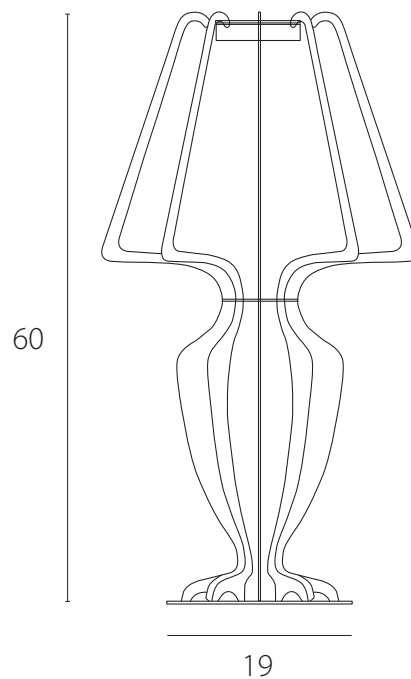

art. L114

Ø 17 x H 30 cm

LAMPADA VISTA DALL'ALTO / top view lamp

LAMPADA VISTA FRONTALE / front view lamp

art. L115 - con lampadina / with light bulb

Ø 34 x H 60 cm

LAMPADA VISTA DALL'ALTO / top view lamp

LAMPADA VISTA FRONTALE / front view lamp

art. L126 - con piastra LED / with LED light

Ø 34 x H 60 cm

LAMPADA VISTA DALL'ALTO / top view lamp

LAMPADA VISTA FRONTALE / front view lamp

art. L107 - con lampadina / with light bulb

Ø 60 x H 175 cm

LAMPADA VISTA DALL'ALTO / top view lamp

LAMPADA VISTA FRONTALE / front view lamp

art. L125 - con piastra LED / with LED light

Ø 60 x H 175 cm

LAMPADA VISTA DALL'ALTO / top view lamp

LAMPADA VISTA FRONTALE / front view lamp

art. L112

Ø 34 x H MAX. 150 cm

LAMPADA VISTA DALL'ALTO / top view lamp

LAMPADA VISTA FRONTALE / front view lamp

art. L113

Ø 60 x H MAX. 170 cm

LAMPADA VISTA DALL'ALTO / top view lamp

LAMPADA VISTA FRONTALE / front view lamp