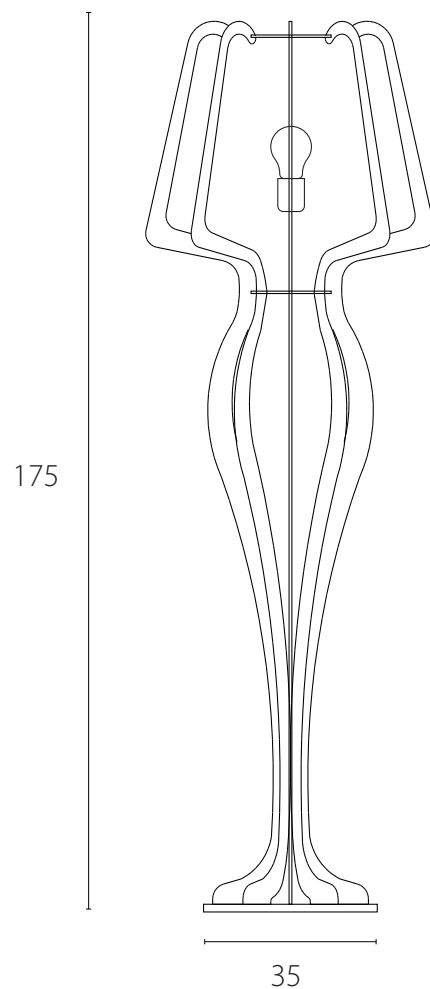

art. L114

Ø 17 x H 30 cm

LAMPADA VISTA DALL'ALTO / top view lamp

LAMPADA VISTA FRONTALE / front view lamp

art. L115 - con lampadina / with light bulb

Ø 34 x H 60 cm

LAMPADA VISTA DALL'ALTO / top view lamp

LAMPADA VISTA FRONTALE / front view lamp

art. L126 - con piastra LED / with LED light

Ø 34 x H 60 cm

LAMPADA VISTA DALL'ALTO / top view lamp

LAMPADA VISTA FRONTALE / front view lamp

art. L107 - con lampadina / with light bulb

Ø 60 x H 175 cm

LAMPADA VISTA DALL'ALTO / top view lamp

LAMPADA VISTA FRONTALE / front view lamp

art. L125 - con piastra LED / with LED light

Ø 60 x H 175 cm

LAMPADA VISTA DALL'ALTO / top view lamp

LAMPADA VISTA FRONTALE / front view lamp

art. L112

Ø 34 x H MAX. 150 cm

LAMPADA VISTA DALL'ALTO / top view lamp

LAMPADA VISTA FRONTALE / front view lamp

art. L113

Ø 60 x H MAX. 170 cm

LAMPADA VISTA DALL'ALTO / top view lamp

LAMPADA VISTA FRONTALE / front view lamp