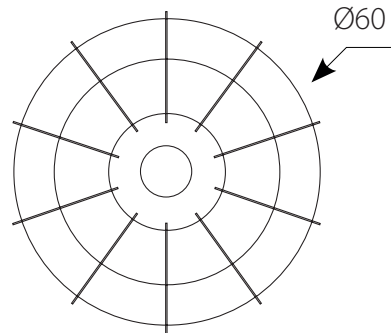

art. L114

Ø 17 x H 30 cm

LAMPADA VISTA DALL'ALTO / top view lamp

LAMPADA VISTA FRONTALE / front view lamp

art. L115 - con lampadina / with light bulb

Ø 34 x H 60 cm

LAMPADA VISTA DALL'ALTO / top view lamp

LAMPADA VISTA FRONTALE / front view lamp

art. L126 - con piastra LED / with LED light

Ø 34 x H 60 cm

LAMPADA VISTA DALL'ALTO / top view lamp

LAMPADA VISTA FRONTALE / front view lamp

art. L107 - con lampadina / with light bulb

Ø 60 x H 175 cm

LAMPADA VISTA DALL'ALTO / top view lamp

LAMPADA VISTA FRONTALE / front view lamp

art. L125 - con piastra LED / with LED light

Ø 60 x H 175 cm

LAMPADA VISTA DALL'ALTO / top view lamp

LAMPADA VISTA FRONTALE / front view lamp

art. L112

Ø 34 x H MAX. 150 cm

LAMPADA VISTA DALL'ALTO / top view lamp

LAMPADA VISTA FRONTALE / front view lamp

art. L113

Ø 60 x H MAX. 170 cm

LAMPADA VISTA DALL'ALTO / top view lamp

LAMPADA VISTA FRONTALE / front view lamp