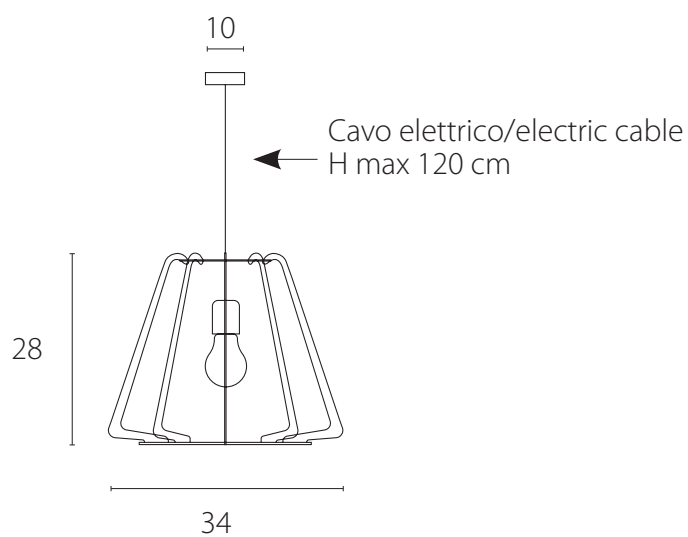

art. L114

Ø 17 x H 30 cm

LAMPADA VISTA DALL'ALTO / top view lamp

LAMPADA VISTA FRONTALE / front view lamp

art. L115 - con lampadina / with light bulb

Ø 34 x H 60 cm

LAMPADA VISTA DALL'ALTO / top view lamp

LAMPADA VISTA FRONTALE / front view lamp

art. L126 - con piastra LED / with LED light

Ø 34 x H 60 cm

LAMPADA VISTA DALL'ALTO / top view lamp

LAMPADA VISTA FRONTALE / front view lamp

art. L107 - con lampadina / with light bulb

Ø 60 x H 175 cm

LAMPADA VISTA DALL'ALTO / top view lamp

LAMPADA VISTA FRONTALE / front view lamp

art. L125 - con piastra LED / with LED light

Ø 60 x H 175 cm

LAMPADA VISTA DALL'ALTO / top view lamp

LAMPADA VISTA FRONTALE / front view lamp

art. L112

Ø 34 x H MAX. 150 cm

LAMPADA VISTA DALL'ALTO / top view lamp

LAMPADA VISTA FRONTALE / front view lamp

art. L113

Ø 60 x H MAX. 170 cm

LAMPADA VISTA DALL'ALTO / top view lamp

LAMPADA VISTA FRONTALE / front view lamp