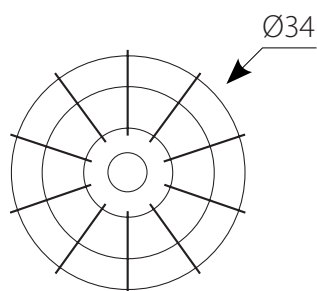

art. L114

Ø 17 x H 30 cm

LAMPADA VISTA DALL'ALTO / top view lamp

LAMPADA VISTA FRONTALE / front view lamp

art. L115 - con lampadina / with light bulb

Ø 34 x H 60 cm

LAMPADA VISTA DALL'ALTO / top view lamp

LAMPADA VISTA FRONTALE / front view lamp

art. L126 - con piastra LED / with LED light

Ø 34 x H 60 cm

LAMPADA VISTA DALL'ALTO / top view lamp

LAMPADA VISTA FRONTALE / front view lamp

art. L107 - con lampadina / with light bulb

Ø 60 x H 175 cm

LAMPADA VISTA DALL'ALTO / top view lamp

LAMPADA VISTA FRONTALE / front view lamp

art. L125 - con piastra LED / with LED light

Ø 60 x H 175 cm

LAMPADA VISTA DALL'ALTO / top view lamp

LAMPADA VISTA FRONTALE / front view lamp

art. L112

Ø 34 x H MAX. 150 cm

LAMPADA VISTA DALL'ALTO / top view lamp

LAMPADA VISTA FRONTALE / front view lamp

art. L113

Ø 60 x H MAX. 170 cm

LAMPADA VISTA DALL'ALTO / top view lamp

LAMPADA VISTA FRONTALE / front view lamp