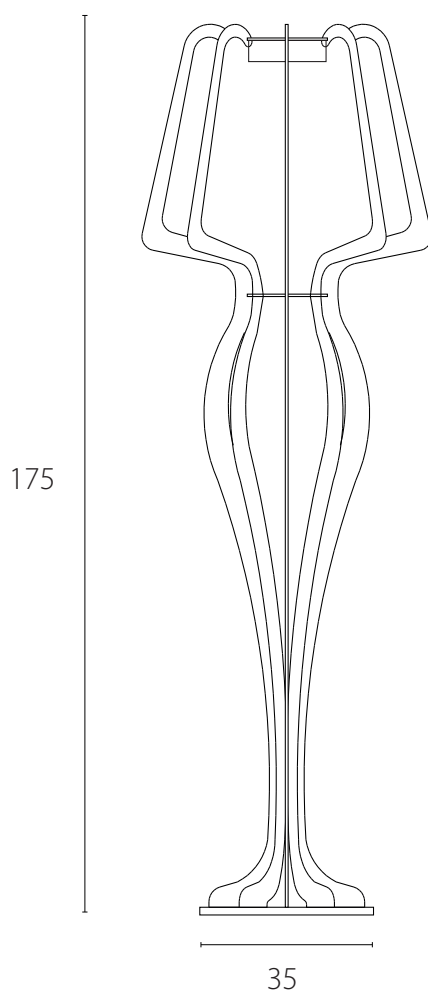

art. L114

Ø 17 x H 30 cm

LAMPADA VISTA DALL'ALTO / top view lamp

LAMPADA VISTA FRONTALE / front view lamp

art. L115 - con lampadina / with light bulb

Ø 34 x H 60 cm

LAMPADA VISTA DALL'ALTO / top view lamp

LAMPADA VISTA FRONTALE / front view lamp

art. L126 - con piastra LED / with LED light

Ø 34 x H 60 cm

LAMPADA VISTA DALL'ALTO / top view lamp

LAMPADA VISTA FRONTALE / front view lamp

art. L107 - con lampadina / with light bulb

Ø 60 x H 175 cm

LAMPADA VISTA DALL'ALTO / top view lamp

LAMPADA VISTA FRONTALE / front view lamp

art. L125 - con piastra LED / with LED light

Ø 60 x H 175 cm

LAMPADA VISTA DALL'ALTO / top view lamp

LAMPADA VISTA FRONTALE / front view lamp

art. L112

Ø 34 x H MAX. 150 cm

LAMPADA VISTA DALL'ALTO / top view lamp

LAMPADA VISTA FRONTALE / front view lamp

art. L113

Ø 60 x H MAX. 170 cm

LAMPADA VISTA DALL'ALTO / top view lamp

LAMPADA VISTA FRONTALE / front view lamp