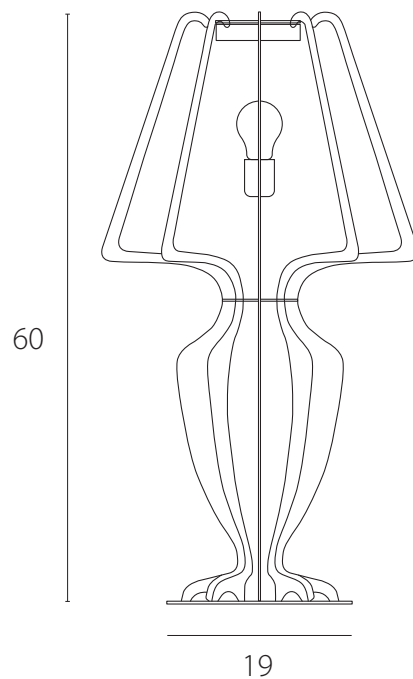

art. L114

Ø 17 x H 30 cm

LAMPADA VISTA DALL'ALTO / top view lamp

LAMPADA VISTA FRONTALE / front view lamp

art. L115 - con lampadina / with light bulb

Ø 34 x H 60 cm

LAMPADA VISTA DALL'ALTO / top view lamp

LAMPADA VISTA FRONTALE / front view lamp

art. L126 - con piastra LED / with LED light

Ø 34 x H 60 cm

LAMPADA VISTA DALL'ALTO / top view lamp

LAMPADA VISTA FRONTALE / front view lamp

art. L107 - con lampadina / with light bulb

Ø 60 x H 175 cm

LAMPADA VISTA DALL'ALTO / top view lamp

LAMPADA VISTA FRONTALE / front view lamp

art. L125 - con piastra LED / with LED light

Ø 60 x H 175 cm

LAMPADA VISTA DALL'ALTO / top view lamp

LAMPADA VISTA FRONTALE / front view lamp

art. L112

Ø 34 x H MAX. 150 cm

LAMPADA VISTA DALL'ALTO / top view lamp

LAMPADA VISTA FRONTALE / front view lamp

art. L113

Ø 60 x H MAX. 170 cm

LAMPADA VISTA DALL'ALTO / top view lamp

LAMPADA VISTA FRONTALE / front view lamp