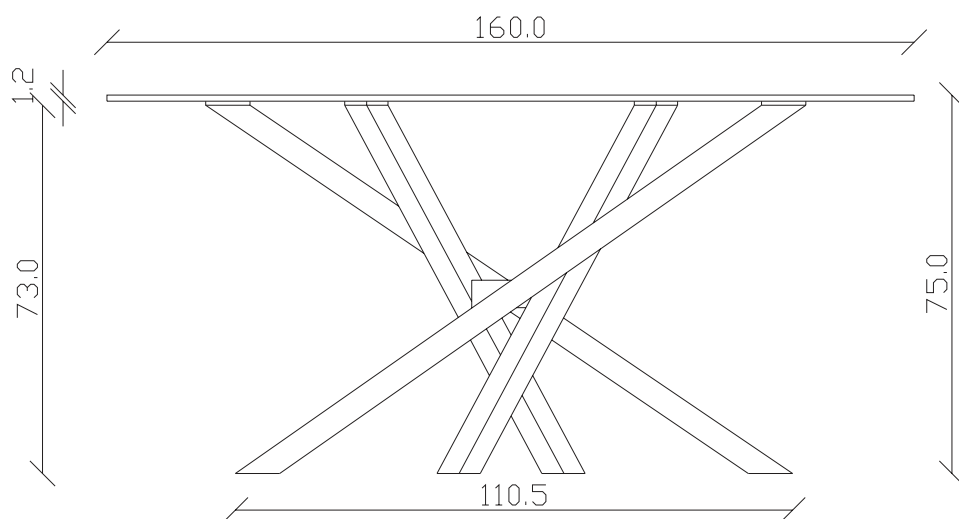

art. C016

L130 x P45 x H78 cm

TAVOLO VISTA FRONTALE LATO CORTO
front view of the short side of the table

TAVOLO VISTA FRONTALE LATO LUNGO
front view of the long side of the table

TAVOLO VISTA DALL'ALTO
table top view

art. C017

L160 x P45 x H78 cm

TAVOLO VISTA FRONTALE LATO CORTO
front view of the short side of the table

TAVOLO VISTA FRONTALE LATO LUNGO
front view of the long side of the table

TAVOLO VISTA DALL'ALTO
table top view

art. C014
L130 x P45 x H78 cm

TAVOLO VISTA FRONTALE LATO CORTO
front view of the short side of the table

TAVOLO VISTA FRONTALE LATO LUNGO
front view of the long side of the table

TAVOLO VISTA DALL'ALTO
table top view

art. C015

L160 x P45 x H78 cm

TAVOLO VISTA FRONTALE LATO CORTO
front view of the short side of the table

TAVOLO VISTA FRONTALE LATO LUNGO
front view of the long side of the table

TAVOLO VISTA DALL'ALTO
table top view