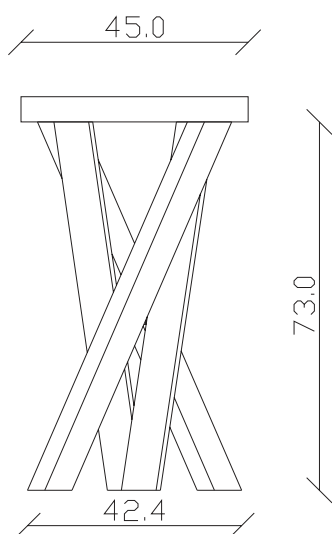

art. C016

L130 x P45 x H78 cm

TAVOLO VISTA FRONTALE LATO CORTO
front view of the short side of the table

TAVOLO VISTA FRONTALE LATO LUNGO
front view of the long side of the table

TAVOLO VISTA DALL'ALTO
table top view

art. C017

L160 x P45 x H78 cm

TAVOLO VISTA FRONTALE LATO CORTO
front view of the short side of the table

TAVOLO VISTA FRONTALE LATO LUNGO
front view of the long side of the table

TAVOLO VISTA DALL'ALTO
table top view

art. C014
L130 x P45 x H78 cm

TAVOLO VISTA FRONTALE LATO CORTO
front view of the short side of the table

TAVOLO VISTA FRONTALE LATO LUNGO
front view of the long side of the table

TAVOLO VISTA DALL'ALTO
table top view

art. C015

L160 x P45 x H78 cm

TAVOLO VISTA FRONTALE LATO CORTO
front view of the short side of the table

TAVOLO VISTA FRONTALE LATO LUNGO
front view of the long side of the table

TAVOLO VISTA DALL'ALTO
table top view