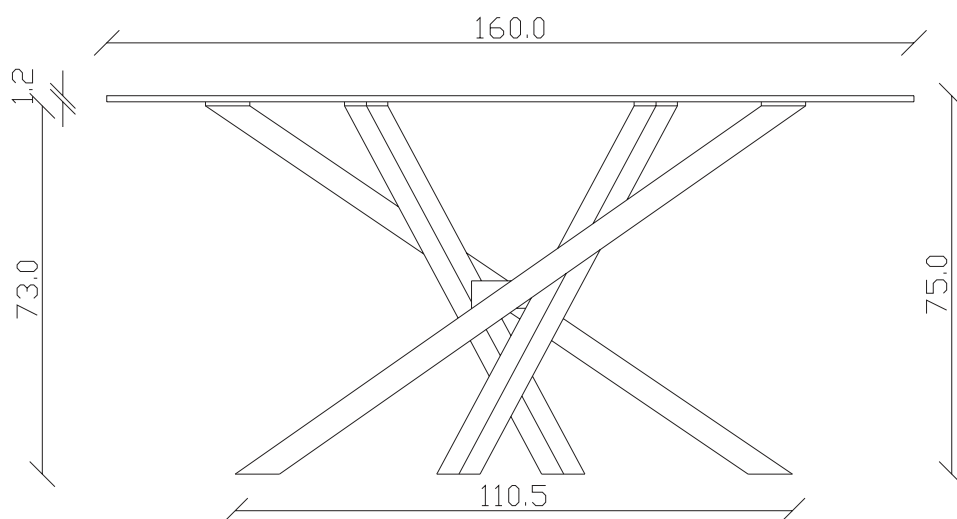

art. C019

L160 x P45 x H78 cm

TAVOLO VISTA FRONTALE LATO CORTO
front view of the short side of the table

TAVOLO VISTA FRONTALE LATO LUNGO
front view of the long side of the table

TAVOLO VISTA DALL'ALTO
table top view

art. C018

L130 x P45 x H78 cm

TAVOLO VISTA FRONTALE LATO CORTO
front view of the short side of the table

TAVOLO VISTA FRONTALE LATO LUNGO
front view of the long side of the table

TAVOLO VISTA DALL'ALTO
table top view

art. C014
L130 x P45 x H78 cm

TAVOLO VISTA FRONTALE LATO CORTO
front view of the short side of the table

TAVOLO VISTA FRONTALE LATO LUNGO
front view of the long side of the table

TAVOLO VISTA DALL'ALTO
table top view

art. C015

L160 x P45 x H78 cm

TAVOLO VISTA FRONTALE LATO CORTO
front view of the short side of the table

TAVOLO VISTA FRONTALE LATO LUNGO
front view of the long side of the table

TAVOLO VISTA DALL'ALTO
table top view