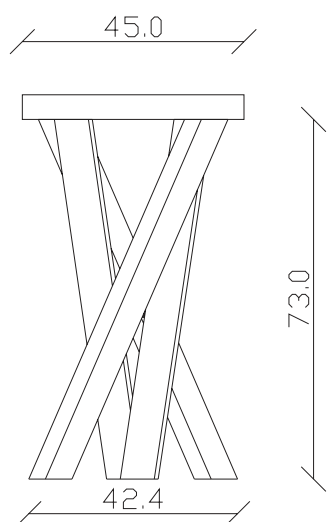

art. C016

L130 x P45 x H78 cm

TAVOLO VISTA FRONTALE LATO CORTO
front view of the short side of the table

TAVOLO VISTA FRONTALE LATO LUNGO
front view of the long side of the table

TAVOLO VISTA DALL'ALTO
table top view

art. C017

L160 x P45 x H78 cm

TAVOLO VISTA FRONTALE LATO CORTO
front view of the short side of the table

TAVOLO VISTA FRONTALE LATO LUNGO
front view of the long side of the table

TAVOLO VISTA DALL'ALTO
table top view

art. C014
L130 x P45 x H78 cm

TAVOLO VISTA FRONTALE LATO CORTO
front view of the short side of the table

TAVOLO VISTA FRONTALE LATO LUNGO
front view of the long side of the table

TAVOLO VISTA DALL'ALTO
table top view

art. C015

L160 x P45 x H78 cm

TAVOLO VISTA FRONTALE LATO CORTO
front view of the short side of the table

TAVOLO VISTA FRONTALE LATO LUNGO
front view of the long side of the table

TAVOLO VISTA DALL'ALTO
table top view