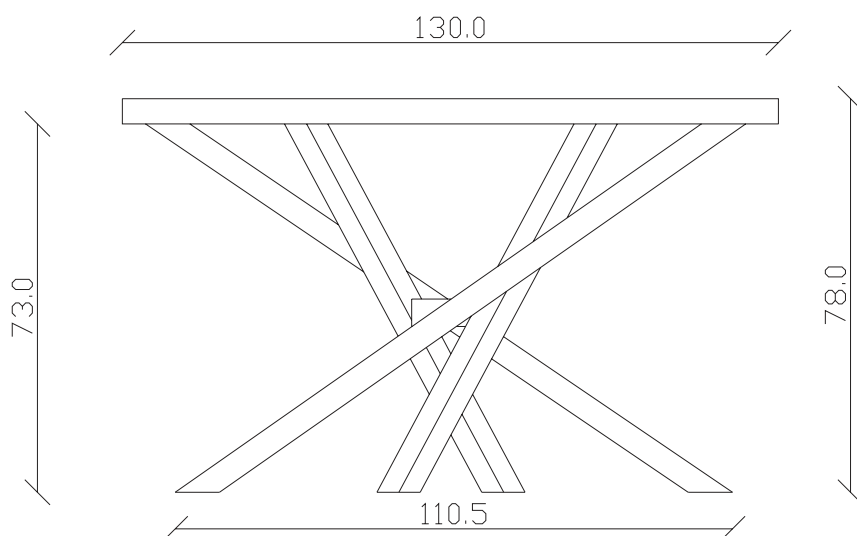

art. C016

L130 x P45 x H78 cm

TAVOLO VISTA FRONTALE LATO CORTO
front view of the short side of the table

TAVOLO VISTA FRONTALE LATO LUNGO
front view of the long side of the table

TAVOLO VISTA DALL'ALTO
table top view

art. C017

L160 x P45 x H78 cm

TAVOLO VISTA FRONTALE LATO CORTO
front view of the short side of the table

TAVOLO VISTA FRONTALE LATO LUNGO
front view of the long side of the table

TAVOLO VISTA DALL'ALTO
table top view

art. C014
L130 x P45 x H78 cm

TAVOLO VISTA FRONTALE LATO CORTO
front view of the short side of the table

TAVOLO VISTA FRONTALE LATO LUNGO
front view of the long side of the table

TAVOLO VISTA DALL'ALTO
table top view

art. C015

L160 x P45 x H78 cm

TAVOLO VISTA FRONTALE LATO CORTO
front view of the short side of the table

TAVOLO VISTA FRONTALE LATO LUNGO
front view of the long side of the table

TAVOLO VISTA DALL'ALTO
table top view