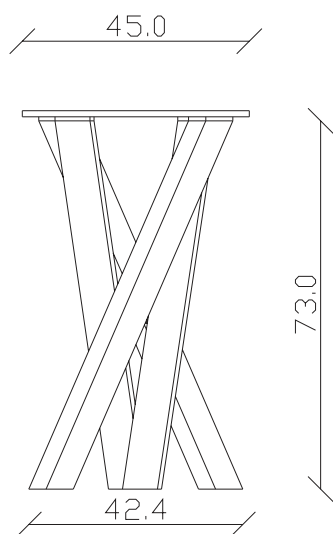

art. C019

L160 x P45 x H78 cm

TAVOLO VISTA FRONTALE LATO CORTO
front view of the short side of the table

TAVOLO VISTA FRONTALE LATO LUNGO
front view of the long side of the table

TAVOLO VISTA DALL'ALTO
table top view

art. C018

L130 x P45 x H78 cm

TAVOLO VISTA FRONTALE LATO CORTO
front view of the short side of the table

TAVOLO VISTA FRONTALE LATO LUNGO
front view of the long side of the table

TAVOLO VISTA DALL'ALTO
table top view

art. C016

L130 x P45 x H78 cm

TAVOLO VISTA FRONTALE LATO CORTO
front view of the short side of the table

TAVOLO VISTA FRONTALE LATO LUNGO
front view of the long side of the table

TAVOLO VISTA DALL'ALTO
table top view

art. C014
L130 x P45 x H78 cm

TAVOLO VISTA FRONTALE LATO CORTO
front view of the short side of the table

TAVOLO VISTA FRONTALE LATO LUNGO
front view of the long side of the table

TAVOLO VISTA DALL'ALTO
table top view