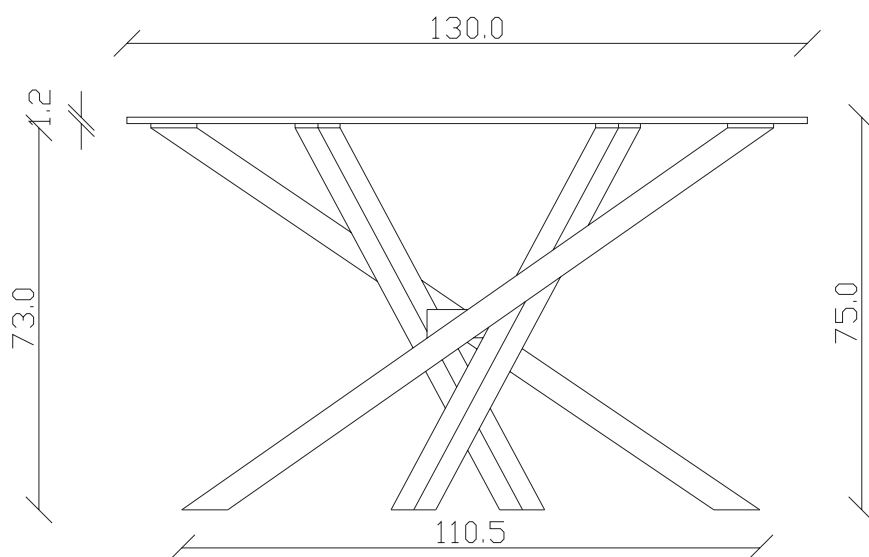

art. C019

L160 x P45 x H78 cm

TAVOLO VISTA FRONTALE LATO CORTO
front view of the short side of the table

TAVOLO VISTA FRONTALE LATO LUNGO
front view of the long side of the table

TAVOLO VISTA DALL'ALTO
table top view

art. C018

L130 x P45 x H78 cm

TAVOLO VISTA FRONTALE LATO CORTO
front view of the short side of the table

TAVOLO VISTA FRONTALE LATO LUNGO
front view of the long side of the table

TAVOLO VISTA DALL'ALTO
table top view

art. C016

L130 x P45 x H78 cm

TAVOLO VISTA FRONTALE LATO CORTO
front view of the short side of the table

TAVOLO VISTA FRONTALE LATO LUNGO
front view of the long side of the table

TAVOLO VISTA DALL'ALTO
table top view

art. C014
L130 x P45 x H78 cm

TAVOLO VISTA FRONTALE LATO CORTO
front view of the short side of the table

TAVOLO VISTA FRONTALE LATO LUNGO
front view of the long side of the table

TAVOLO VISTA DALL'ALTO
table top view