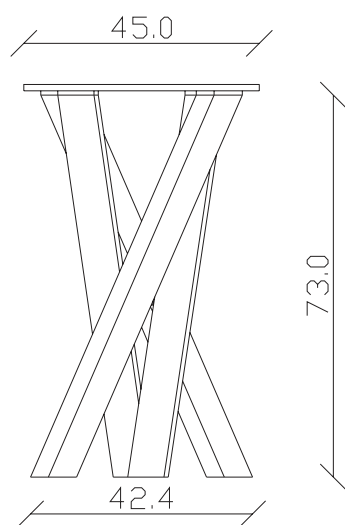

art. C018

L130 x P45 x H78 cm

TAVOLO VISTA FRONTALE LATO CORTO
front view of the short side of the table

TAVOLO VISTA FRONTALE LATO LUNGO
front view of the long side of the table

TAVOLO VISTA DALL'ALTO
table top view

art. C016

L130 x P45 x H78 cm

TAVOLO VISTA FRONTALE LATO CORTO
front view of the short side of the table

TAVOLO VISTA FRONTALE LATO LUNGO
front view of the long side of the table

TAVOLO VISTA DALL'ALTO
table top view

art. C017

L160 x P45 x H78 cm

TAVOLO VISTA FRONTALE LATO CORTO
front view of the short side of the table

TAVOLO VISTA FRONTALE LATO LUNGO
front view of the long side of the table

TAVOLO VISTA DALL'ALTO
table top view

art. C014
L130 x P45 x H78 cm

TAVOLO VISTA FRONTALE LATO CORTO
front view of the short side of the table

TAVOLO VISTA FRONTALE LATO LUNGO
front view of the long side of the table

TAVOLO VISTA DALL'ALTO
table top view