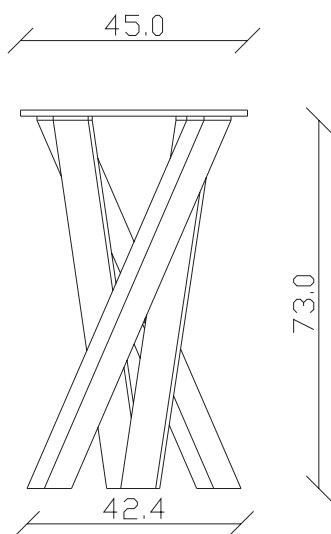

art. C016

L130 x P45 x H78 cm

TAVOLO VISTA FRONTALE LATO CORTO
front view of the short side of the table

TAVOLO VISTA FRONTALE LATO LUNGO
front view of the long side of the table

TAVOLO VISTA DALL'ALTO
table top view

art. C017

L160 x P45 x H78 cm

TAVOLO VISTA FRONTALE LATO CORTO
front view of the short side of the table

TAVOLO VISTA FRONTALE LATO LUNGO
front view of the long side of the table

TAVOLO VISTA DALL'ALTO
table top view

art. C014
L130 x P45 x H78 cm

TAVOLO VISTA FRONTALE LATO CORTO
front view of the short side of the table

TAVOLO VISTA FRONTALE LATO LUNGO
front view of the long side of the table

TAVOLO VISTA DALL'ALTO
table top view

art. C015

L160 x P45 x H78 cm

TAVOLO VISTA FRONTALE LATO CORTO
front view of the short side of the table

TAVOLO VISTA FRONTALE LATO LUNGO
front view of the long side of the table

TAVOLO VISTA DALL'ALTO
table top view