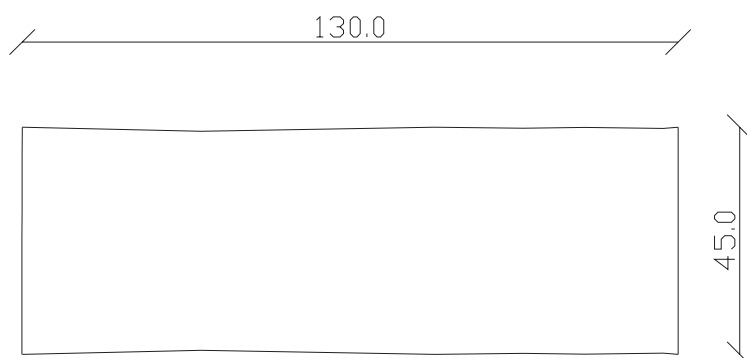

art. C016

L130 x P45 x H78 cm

TAVOLO VISTA FRONTALE LATO CORTO
front view of the short side of the table

TAVOLO VISTA FRONTALE LATO LUNGO
front view of the long side of the table

TAVOLO VISTA DALL'ALTO
table top view

art. C017

L160 x P45 x H78 cm

TAVOLO VISTA FRONTALE LATO CORTO
front view of the short side of the table

TAVOLO VISTA FRONTALE LATO LUNGO
front view of the long side of the table

TAVOLO VISTA DALL'ALTO
table top view

art. C014
L130 x P45 x H78 cm

TAVOLO VISTA FRONTALE LATO CORTO
front view of the short side of the table

TAVOLO VISTA FRONTALE LATO LUNGO
front view of the long side of the table

TAVOLO VISTA DALL'ALTO
table top view

art. C015

L160 x P45 x H78 cm

TAVOLO VISTA FRONTALE LATO CORTO
front view of the short side of the table

TAVOLO VISTA FRONTALE LATO LUNGO
front view of the long side of the table

TAVOLO VISTA DALL'ALTO
table top view