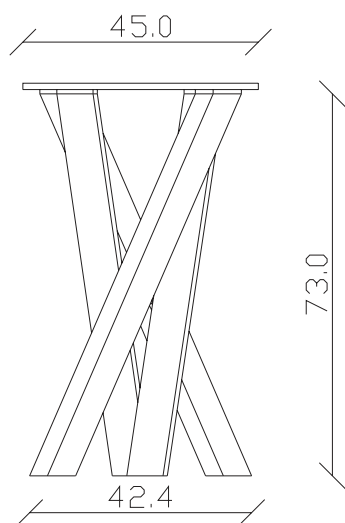

art. C019

L160 x P45 x H78 cm

TAVOLO VISTA FRONTALE LATO CORTO
front view of the short side of the table

TAVOLO VISTA FRONTALE LATO LUNGO
front view of the long side of the table

TAVOLO VISTA DALL'ALTO
table top view

art. C018

L130 x P45 x H78 cm

TAVOLO VISTA FRONTALE LATO CORTO
front view of the short side of the table

TAVOLO VISTA FRONTALE LATO LUNGO
front view of the long side of the table

TAVOLO VISTA DALL'ALTO
table top view

art. C016

L130 x P45 x H78 cm

TAVOLO VISTA FRONTALE LATO CORTO
front view of the short side of the table

TAVOLO VISTA FRONTALE LATO LUNGO
front view of the long side of the table

TAVOLO VISTA DALL'ALTO
table top view

art. C014
L130 x P45 x H78 cm

TAVOLO VISTA FRONTALE LATO CORTO
front view of the short side of the table

TAVOLO VISTA FRONTALE LATO LUNGO
front view of the long side of the table

TAVOLO VISTA DALL'ALTO
table top view