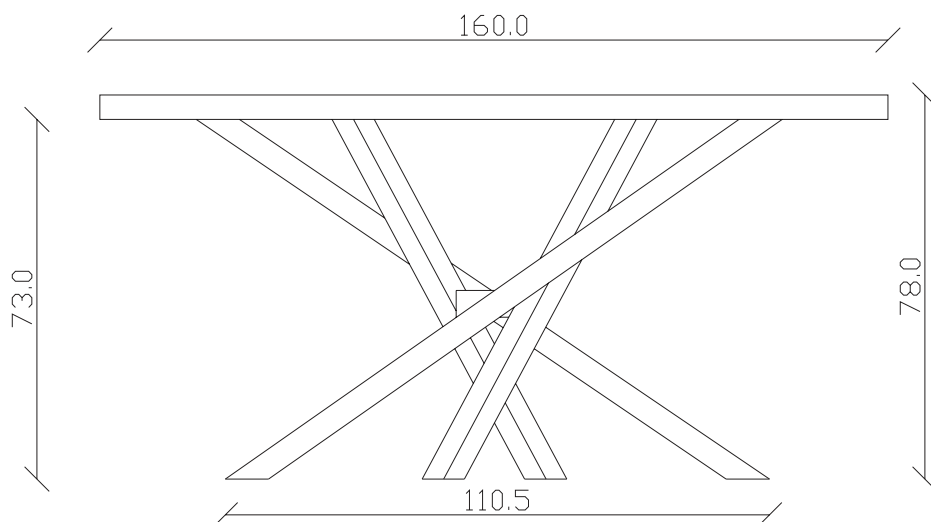

art. C018

L130 x P45 x H78 cm

TAVOLO VISTA FRONTALE LATO CORTO
front view of the short side of the table

TAVOLO VISTA FRONTALE LATO LUNGO
front view of the long side of the table

TAVOLO VISTA DALL'ALTO
table top view

art. C017

L160 x P45 x H78 cm

TAVOLO VISTA FRONTALE LATO CORTO
front view of the short side of the table

TAVOLO VISTA FRONTALE LATO LUNGO
front view of the long side of the table

TAVOLO VISTA DALL'ALTO
table top view

art. C014
L130 x P45 x H78 cm

TAVOLO VISTA FRONTALE LATO CORTO
front view of the short side of the table

TAVOLO VISTA FRONTALE LATO LUNGO
front view of the long side of the table

TAVOLO VISTA DALL'ALTO
table top view

art. C015

L160 x P45 x H78 cm

TAVOLO VISTA FRONTALE LATO CORTO
front view of the short side of the table

TAVOLO VISTA FRONTALE LATO LUNGO
front view of the long side of the table

TAVOLO VISTA DALL'ALTO
table top view