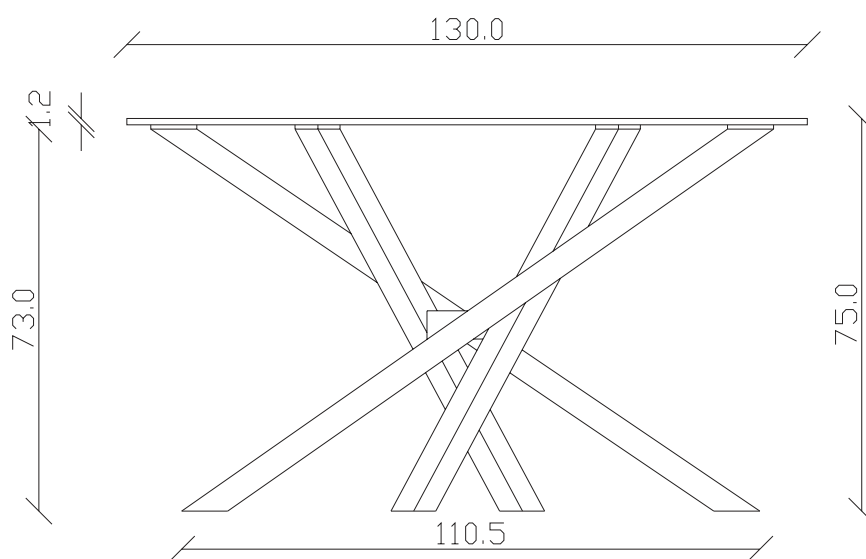

art. C018

L130 x P45 x H78 cm

TAVOLO VISTA FRONTALE LATO CORTO
front view of the short side of the table

TAVOLO VISTA FRONTALE LATO LUNGO
front view of the long side of the table

TAVOLO VISTA DALL'ALTO
table top view

art. C016

L130 x P45 x H78 cm

TAVOLO VISTA FRONTALE LATO CORTO
front view of the short side of the table

TAVOLO VISTA FRONTALE LATO LUNGO
front view of the long side of the table

TAVOLO VISTA DALL'ALTO
table top view

art. C017

L160 x P45 x H78 cm

TAVOLO VISTA FRONTALE LATO CORTO
front view of the short side of the table

TAVOLO VISTA FRONTALE LATO LUNGO
front view of the long side of the table

TAVOLO VISTA DALL'ALTO
table top view

art. C014
L130 x P45 x H78 cm

TAVOLO VISTA FRONTALE LATO CORTO
front view of the short side of the table

TAVOLO VISTA FRONTALE LATO LUNGO
front view of the long side of the table

TAVOLO VISTA DALL'ALTO
table top view