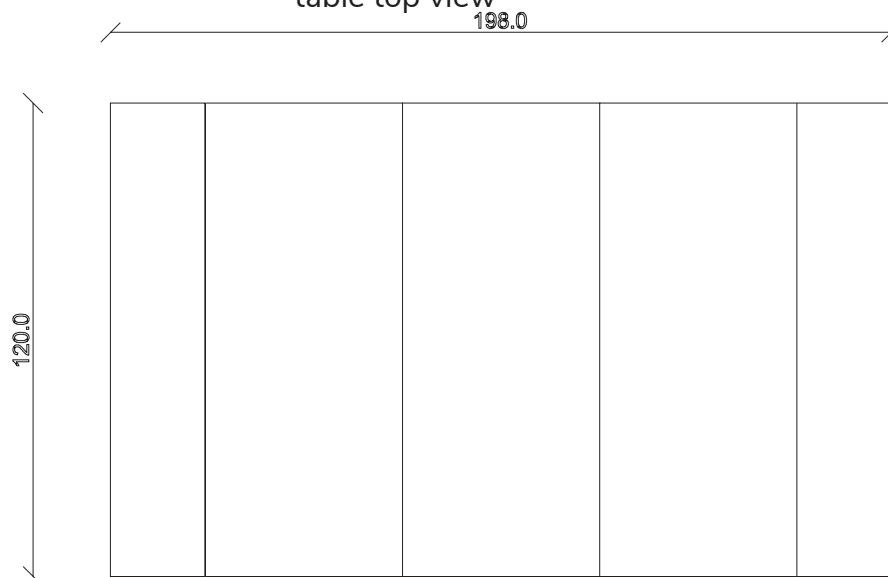

art. C057

L120 x P50/200 x H75 cm

TAVOLO VISTA FRONTALE LATO CORTO
front view of the short side of the table

TAVOLO VISTA FRONTALE LATO LUNGO
front view of the long side of the table

TAVOLO VISTA DALL'ALTO
table top view

art. C058

L120 x P48/298 x H75 cm

TAVOLO VISTA FRONTALE LATO CORTO
front view of the short side of the table

TAVOLO VISTA FRONTALE LATO LUNGO
front view of the long side of the table

TAVOLO VISTA DALL'ALTO
table top view