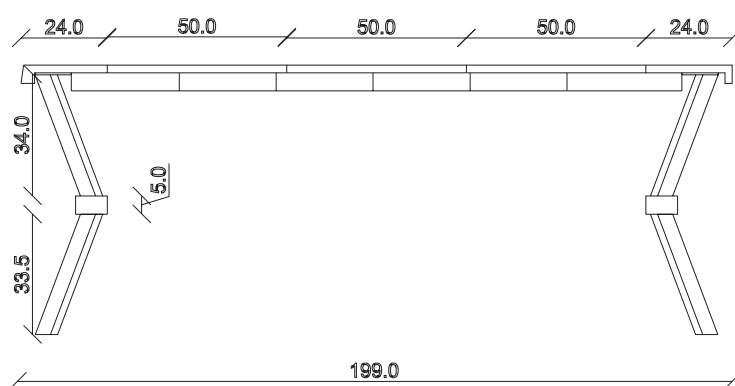

art. C057

L120 x P50/200 x H75 cm

TAVOLO VISTA FRONTALE LATO CORTO
front view of the short side of the table

TAVOLO VISTA FRONTALE LATO LUNGO
front view of the long side of the table

TAVOLO VISTA DALL'ALTO
table top view

art. C058

L120 x P48/298 x H75 cm

TAVOLO VISTA FRONTALE LATO CORTO
front view of the short side of the table

TAVOLO VISTA FRONTALE LATO LUNGO
front view of the long side of the table

TAVOLO VISTA DALL'ALTO
table top view