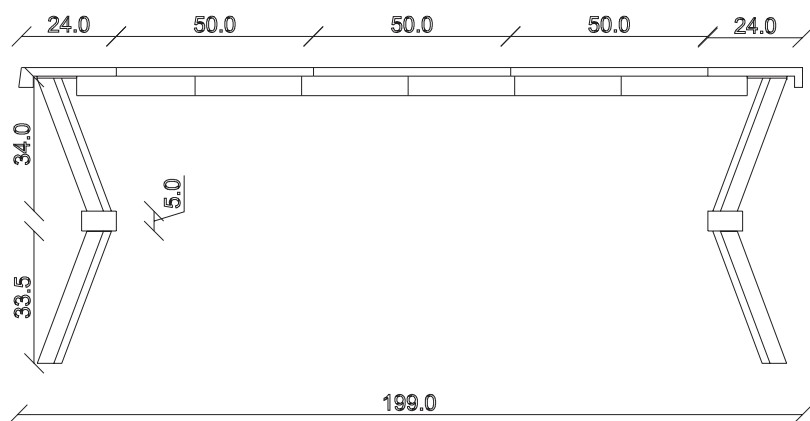

art. C057

L120 x P50/200 x H75 cm

TAVOLO VISTA FRONTALE LATO CORTO
front view of the short side of the table

TAVOLO VISTA FRONTALE LATO LUNGO
front view of the long side of the table

TAVOLO VISTA DALL'ALTO
table top view

art. C058

L120 x P48/298 x H75 cm

TAVOLO VISTA FRONTALE LATO CORTO
front view of the short side of the table

TAVOLO VISTA FRONTALE LATO LUNGO
front view of the long side of the table

TAVOLO VISTA DALL'ALTO
table top view