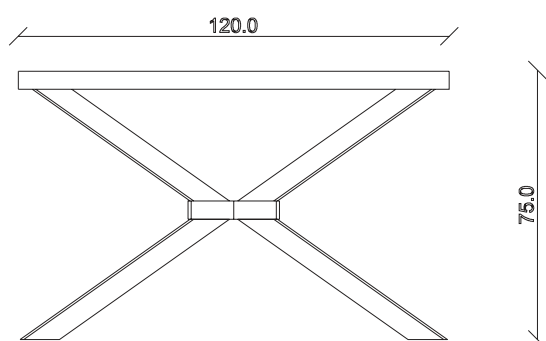

art. C057

L120 x P50/200 x H75 cm

TAVOLO VISTA FRONTALE LATO CORTO
front view of the short side of the table

TAVOLO VISTA FRONTALE LATO LUNGO
front view of the long side of the table

TAVOLO VISTA DALL'ALTO
table top view

art. C058

L120 x P48/298 x H75 cm

TAVOLO VISTA FRONTALE LATO CORTO
front view of the short side of the table

TAVOLO VISTA FRONTALE LATO LUNGO
front view of the long side of the table

TAVOLO VISTA DALL'ALTO
table top view