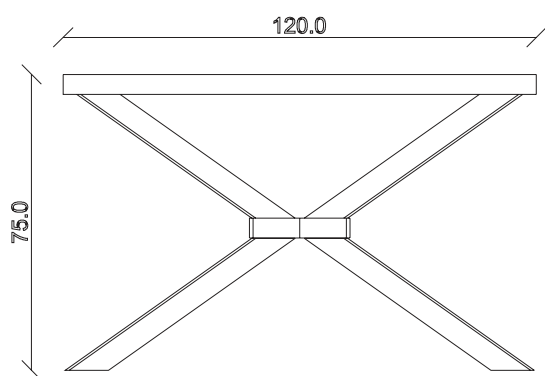

art. C057

L120 x P50/200 x H75 cm

TAVOLO VISTA FRONTALE LATO CORTO
front view of the short side of the table

TAVOLO VISTA FRONTALE LATO LUNGO
front view of the long side of the table

TAVOLO VISTA DALL'ALTO
table top view

art. C058

L120 x P48/298 x H75 cm

TAVOLO VISTA FRONTALE LATO CORTO
front view of the short side of the table

TAVOLO VISTA FRONTALE LATO LUNGO
front view of the long side of the table

TAVOLO VISTA DALL'ALTO
table top view