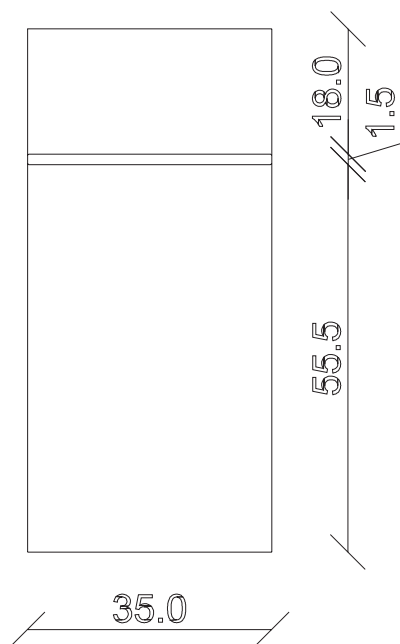

art. C010

L112 x P35 x H75 cm

TAVOLO VISTA FRONTALE LATO CORTO  
front view of the short side of the table

TAVOLO VISTA FRONTALE LATO LUNGO  
front view of the long side of the table

TAVOLO VISTA DALL'ALTO  
table top view