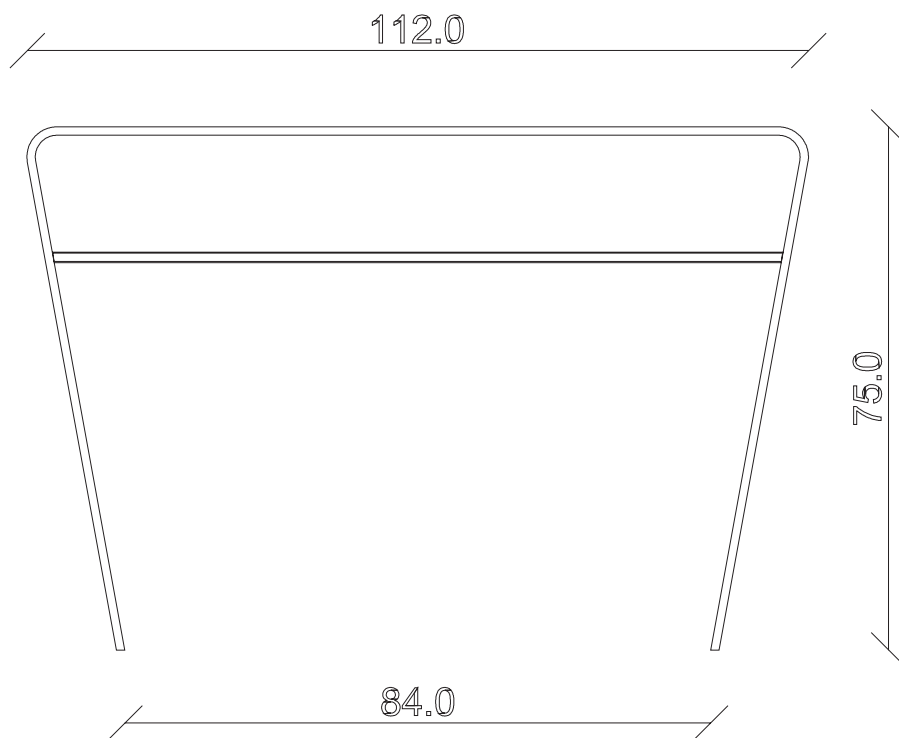

art. C010

L112 x P35 x H75 cm

TAVOLO VISTA FRONTALE LATO CORTO  
front view of the short side of the table

TAVOLO VISTA FRONTALE LATO LUNGO  
front view of the long side of the table

TAVOLO VISTA DALL'ALTO  
table top view