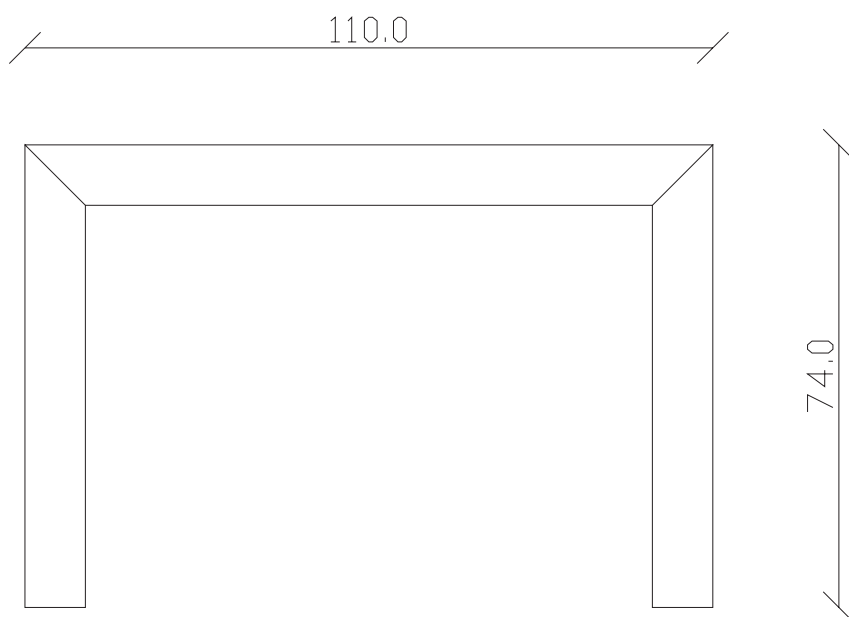

art. C059

L110 x P35 x H75 cm

TAVOLO VISTA FRONTALE LATO CORTO  
front view of the short side of the table

TAVOLO VISTA FRONTALE LATO LUNGO  
front view of the long side of the table

TAVOLO VISTA DALL'ALTO  
table top view