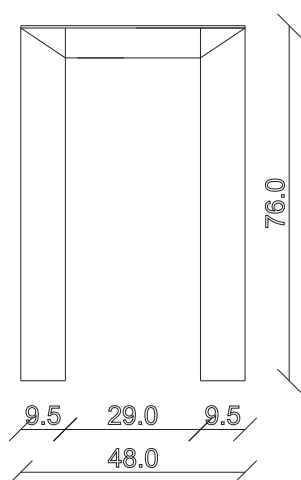

art. C066
L160 x P48 x H76 cm
kg 43 - m³0,25

TAVOLO VISTA FRONTALE LATO CORTO
front view of the short side of the table

TAVOLO VISTA FRONTALE LATO LUNGO
front view of the long side of the table

TAVOLO VISTA DALL'ALTO
table top view

art. C067

L200 x P48 x H76 cm

kg 50 - m³0,30

TAVOLO VISTA FRONTALE LATO CORTO
front view of the short side of the table

TAVOLO VISTA FRONTALE LATO LUNGO
front view of the long side of the table

TAVOLO VISTA DALL'ALTO
table top view

art. C 048

L125 x P48/80 x H76 cm

TAVOLO VISTA FRONTALE LATO CORTO
front view of the short side of the table

TAVOLO VISTA FRONTALE LATO LUNGO
front view of the long side of the table

TAVOLO VISTA DALL'ALTO
table top view

art. C047

L90 x P48/288 x H76 cm

TAVOLO VISTA FRONTALE LATO CORTO
front view of the short side of the table

TAVOLO VISTA FRONTALE LATO LUNGO
front view of the long side of the table

TAVOLO VISTA DALL'ALTO
table top view