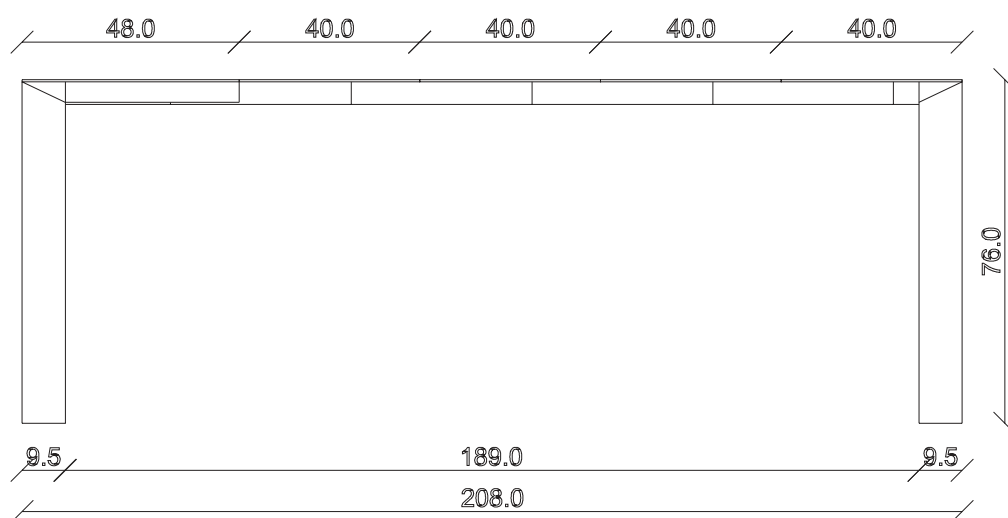

art. C 048

L125 x P48/80 x H76 cm

TAVOLO VISTA FRONTALE LATO CORTO
front view of the short side of the table

TAVOLO VISTA FRONTALE LATO LUNGO
front view of the long side of the table

TAVOLO VISTA DALL'ALTO
table top view

art. C047

L90 x P48/288 x H76 cm

TAVOLO VISTA FRONTALE LATO CORTO
front view of the short side of the table

TAVOLO VISTA FRONTALE LATO LUNGO
front view of the long side of the table

TAVOLO VISTA DALL'ALTO
table top view

art. C046

L90 x P48/208 x H76 cm

TAVOLO VISTA FRONTALE LATO CORTO
front view of the short side of the table

TAVOLO VISTA FRONTALE LATO LUNGO
front view of the long side of the table

TAVOLO VISTA DALL'ALTO
table top view

art. C 049

L125 x P48/198 x H76 cm

TAVOLO VISTA FRONTALE LATO CORTO
front view of the short side of the table

TAVOLO VISTA FRONTALE LATO LUNGO
front view of the long side of the table

TAVOLO VISTA DALL'ALTO
table top view