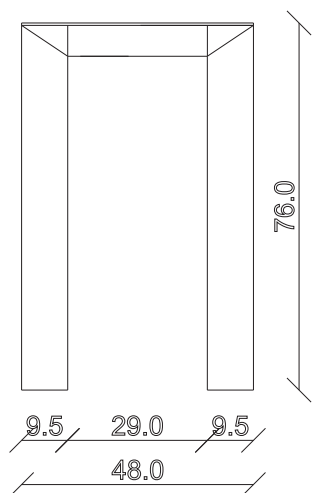

art. C066
L160 x P48 x H76 cm
kg 43 - m³0,25

TAVOLO VISTA FRONTALE LATO CORTO
front view of the short side of the table

TAVOLO VISTA FRONTALE LATO LUNGO
front view of the long side of the table

TAVOLO VISTA DALL'ALTO
table top view

art. C067

L200 x P48 x H76 cm

kg 50 - m³0,30

TAVOLO VISTA FRONTALE LATO CORTO
front view of the short side of the table

TAVOLO VISTA FRONTALE LATO LUNGO
front view of the long side of the table

TAVOLO VISTA DALL'ALTO
table top view

art. C 048

L125 x P48/80 x H76 cm

TAVOLO VISTA FRONTALE LATO CORTO
front view of the short side of the table

TAVOLO VISTA FRONTALE LATO LUNGO
front view of the long side of the table

TAVOLO VISTA DALL'ALTO
table top view

art. C047

L90 x P48/288 x H76 cm

TAVOLO VISTA FRONTALE LATO CORTO
front view of the short side of the table

TAVOLO VISTA FRONTALE LATO LUNGO
front view of the long side of the table

TAVOLO VISTA DALL'ALTO
table top view