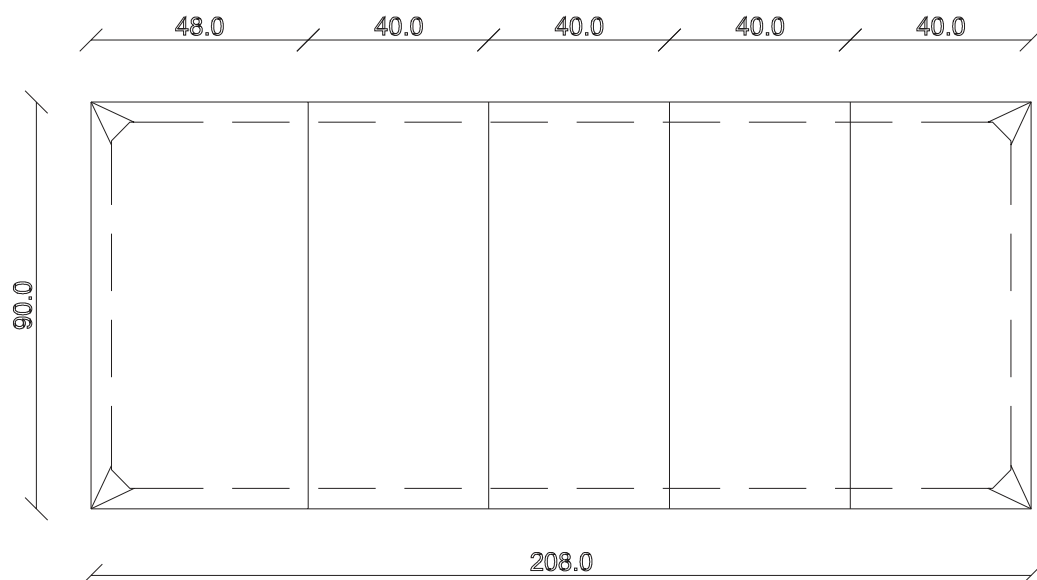

art. C047

L90 x P48/288 x H76 cm

TAVOLO VISTA FRONTALE LATO CORTO
front view of the short side of the table

TAVOLO VISTA FRONTALE LATO LUNGO
front view of the long side of the table

TAVOLO VISTA DALL'ALTO
table top view

art. C046

L90 x P48/208 x H76 cm

TAVOLO VISTA FRONTALE LATO CORTO
front view of the short side of the table

TAVOLO VISTA FRONTALE LATO LUNGO
front view of the long side of the table

TAVOLO VISTA DALL'ALTO
table top view

art. C 049

L125 x P48/198 x H76 cm

TAVOLO VISTA FRONTALE LATO CORTO
front view of the short side of the table

TAVOLO VISTA FRONTALE LATO LUNGO
front view of the long side of the table

TAVOLO VISTA DALL'ALTO
table top view

art. C050

L125 x P48/298 x H76 cm

TAVOLO VISTA FRONTALE LATO CORTO
front view of the short side of the table

TAVOLO VISTA FRONTALE LATO LUNGO
front view of the long side of the table

TAVOLO VISTA DALL'ALTO
table top view