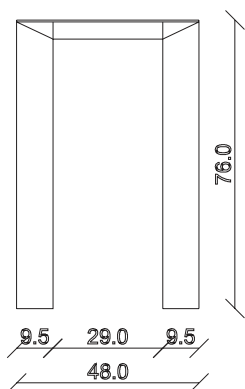

art. C046

L90 x P48/208 x H76 cm

TAVOLO VISTA FRONTALE LATO CORTO
front view of the short side of the table

TAVOLO VISTA FRONTALE LATO LUNGO
front view of the long side of the table

TAVOLO VISTA DALL'ALTO
table top view

art. C 049

L125 x P48/198 x H76 cm

TAVOLO VISTA FRONTALE LATO CORTO
front view of the short side of the table

TAVOLO VISTA FRONTALE LATO LUNGO
front view of the long side of the table

TAVOLO VISTA DALL'ALTO
table top view

art. C050

L125 x P48/298 x H76 cm

TAVOLO VISTA FRONTALE LATO CORTO
front view of the short side of the table

TAVOLO VISTA FRONTALE LATO LUNGO
front view of the long side of the table

TAVOLO VISTA DALL'ALTO
table top view

art. C005
L90 x P48 x H76 cm

TAVOLO VISTA FRONTALE LATO CORTO
front view of the short side of the table

TAVOLO VISTA FRONTALE LATO LUNGO
front view of the long side of the table

TAVOLO VISTA DALL'ALTO
table top view