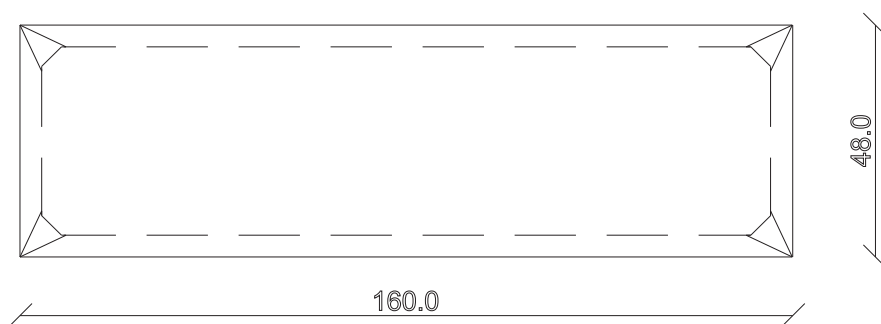

art. C066
L160 x P48 x H76 cm
kg 43 - m³0,25

TAVOLO VISTA FRONTALE LATO CORTO
front view of the short side of the table

TAVOLO VISTA FRONTALE LATO LUNGO
front view of the long side of the table

TAVOLO VISTA DALL'ALTO
table top view

art. C067

L200 x P48 x H76 cm

kg 50 - m³0,30

TAVOLO VISTA FRONTALE LATO CORTO
front view of the short side of the table

TAVOLO VISTA FRONTALE LATO LUNGO
front view of the long side of the table

TAVOLO VISTA DALL'ALTO
table top view

art. C 048

L125 x P48/80 x H76 cm

TAVOLO VISTA FRONTALE LATO CORTO
front view of the short side of the table

TAVOLO VISTA FRONTALE LATO LUNGO
front view of the long side of the table

TAVOLO VISTA DALL'ALTO
table top view

art. C047

L90 x P48/288 x H76 cm

TAVOLO VISTA FRONTALE LATO CORTO
front view of the short side of the table

TAVOLO VISTA FRONTALE LATO LUNGO
front view of the long side of the table

TAVOLO VISTA DALL'ALTO
table top view