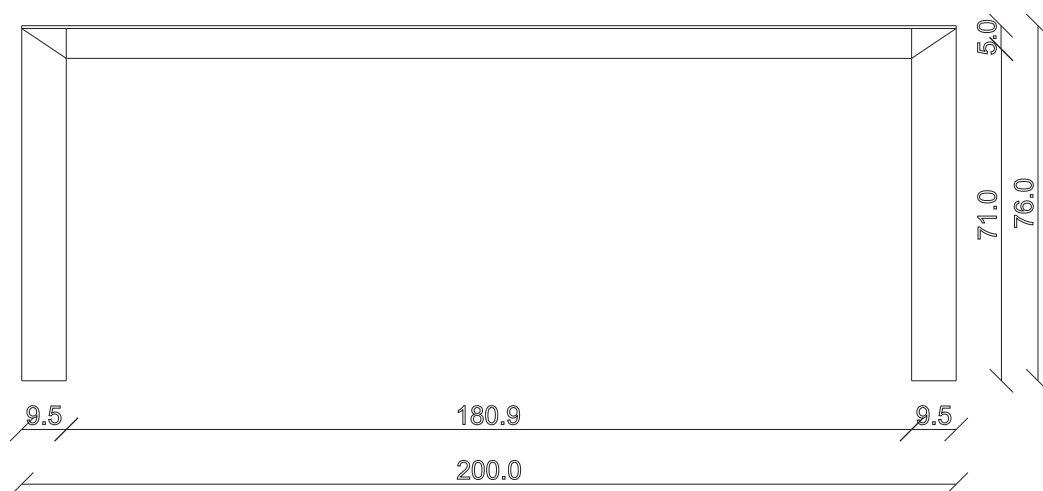

art. C066
L160 x P48 x H76 cm
kg 43 - m³0,25

TAVOLO VISTA FRONTALE LATO CORTO
front view of the short side of the table

TAVOLO VISTA FRONTALE LATO LUNGO
front view of the long side of the table

TAVOLO VISTA DALL'ALTO
table top view

art. C067

L200 x P48 x H76 cm

kg 50 - m³0,30

TAVOLO VISTA FRONTALE LATO CORTO
front view of the short side of the table

TAVOLO VISTA FRONTALE LATO LUNGO
front view of the long side of the table

TAVOLO VISTA DALL'ALTO
table top view

art. C 048

L125 x P48/80 x H76 cm

TAVOLO VISTA FRONTALE LATO CORTO
front view of the short side of the table

TAVOLO VISTA FRONTALE LATO LUNGO
front view of the long side of the table

TAVOLO VISTA DALL'ALTO
table top view

art. C047

L90 x P48/288 x H76 cm

TAVOLO VISTA FRONTALE LATO CORTO
front view of the short side of the table

TAVOLO VISTA FRONTALE LATO LUNGO
front view of the long side of the table

TAVOLO VISTA DALL'ALTO
table top view