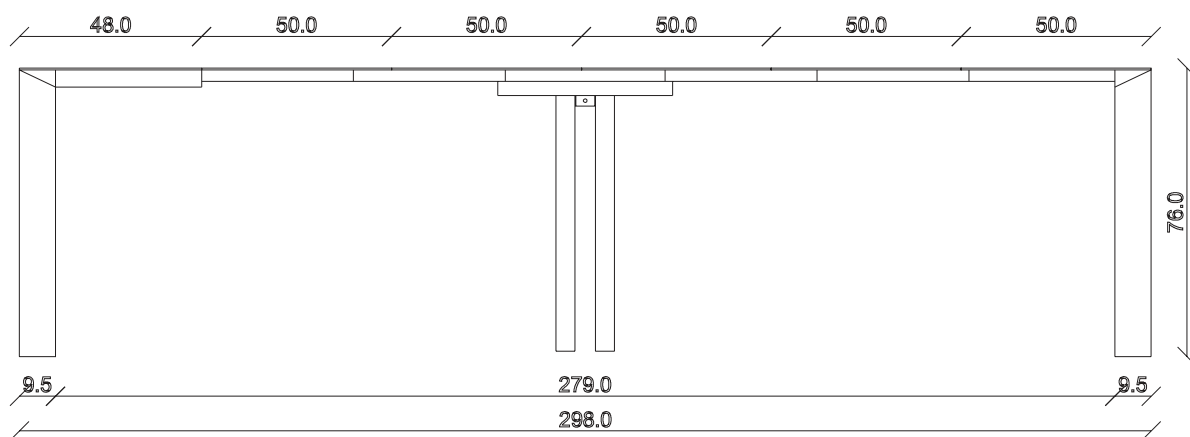

art. C046

L90 x P48/208 x H76 cm

TAVOLO VISTA FRONTALE LATO CORTO
front view of the short side of the table

TAVOLO VISTA FRONTALE LATO LUNGO
front view of the long side of the table

TAVOLO VISTA DALL'ALTO
table top view

art. C 049

L125 x P48/198 x H76 cm

TAVOLO VISTA FRONTALE LATO CORTO
front view of the short side of the table

TAVOLO VISTA FRONTALE LATO LUNGO
front view of the long side of the table

TAVOLO VISTA DALL'ALTO
table top view

art. C050

L125 x P48/298 x H76 cm

TAVOLO VISTA FRONTALE LATO CORTO
front view of the short side of the table

TAVOLO VISTA FRONTALE LATO LUNGO
front view of the long side of the table

TAVOLO VISTA DALL'ALTO
table top view

art. C005
L90 x P48 x H76 cm

TAVOLO VISTA FRONTALE LATO CORTO
front view of the short side of the table

TAVOLO VISTA FRONTALE LATO LUNGO
front view of the long side of the table

TAVOLO VISTA DALL'ALTO
table top view