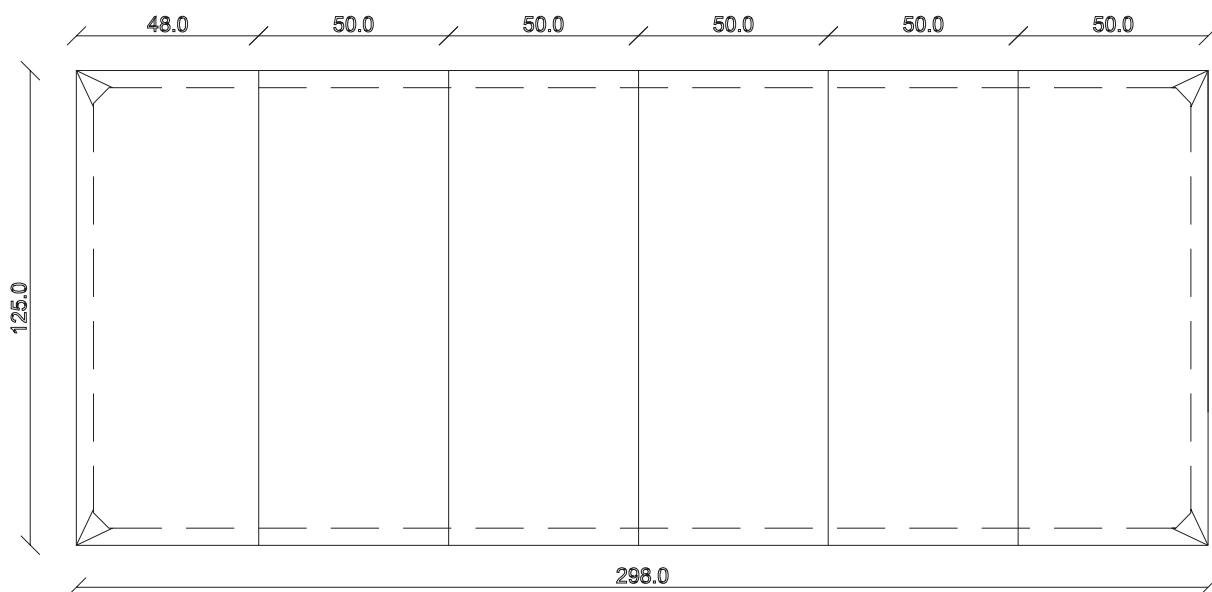

art. C 049

L125 x P48/198 x H76 cm

TAVOLO VISTA FRONTALE LATO CORTO
front view of the short side of the table

TAVOLO VISTA FRONTALE LATO LUNGO
front view of the long side of the table

TAVOLO VISTA DALL'ALTO
table top view

art. C050

L125 x P48/298 x H76 cm

TAVOLO VISTA FRONTALE LATO CORTO
front view of the short side of the table

TAVOLO VISTA FRONTALE LATO LUNGO
front view of the long side of the table

TAVOLO VISTA DALL'ALTO
table top view

art. C005
L90 x P48 x H76 cm

TAVOLO VISTA FRONTALE LATO CORTO
front view of the short side of the table

TAVOLO VISTA FRONTALE LATO LUNGO
front view of the long side of the table

TAVOLO VISTA DALL'ALTO
table top view

art. C006

L125 x P48 x H76 cm

TAVOLO VISTA FRONTALE LATO CORTO
front view of the short side of the table

TAVOLO VISTA FRONTALE LATO LUNGO
front view of the long side of the table

TAVOLO VISTA DALL'ALTO
table top view