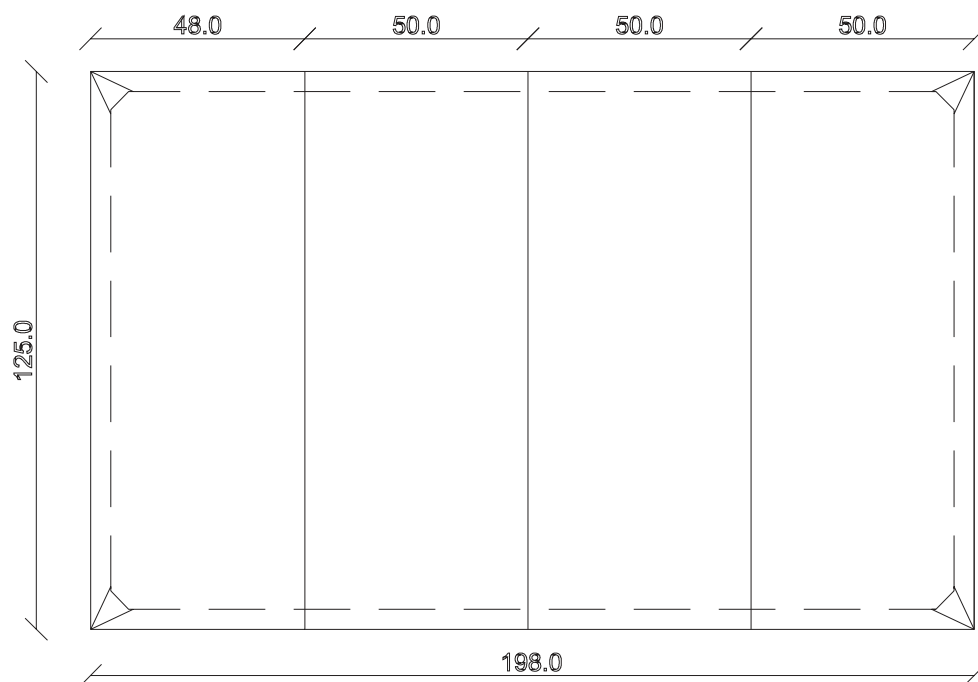

art. C046

L90 x P48/208 x H76 cm

TAVOLO VISTA FRONTALE LATO CORTO
front view of the short side of the table

TAVOLO VISTA FRONTALE LATO LUNGO
front view of the long side of the table

TAVOLO VISTA DALL'ALTO
table top view

art. C 049

L125 x P48/198 x H76 cm

TAVOLO VISTA FRONTALE LATO CORTO
front view of the short side of the table

TAVOLO VISTA FRONTALE LATO LUNGO
front view of the long side of the table

TAVOLO VISTA DALL'ALTO
table top view

art. C050

L125 x P48/298 x H76 cm

TAVOLO VISTA FRONTALE LATO CORTO
front view of the short side of the table

TAVOLO VISTA FRONTALE LATO LUNGO
front view of the long side of the table

TAVOLO VISTA DALL'ALTO
table top view

art. C005
L90 x P48 x H76 cm

TAVOLO VISTA FRONTALE LATO CORTO
front view of the short side of the table

TAVOLO VISTA FRONTALE LATO LUNGO
front view of the long side of the table

TAVOLO VISTA DALL'ALTO
table top view