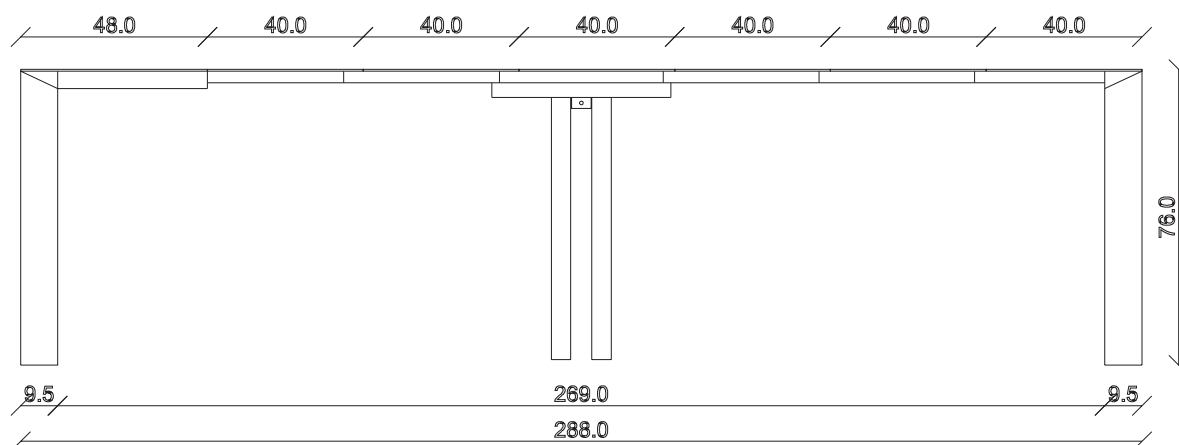

art. C 048

L125 x P48/80 x H76 cm

TAVOLO VISTA FRONTALE LATO CORTO
front view of the short side of the table

TAVOLO VISTA FRONTALE LATO LUNGO
front view of the long side of the table

TAVOLO VISTA DALL'ALTO
table top view

art. C047

L90 x P48/288 x H76 cm

TAVOLO VISTA FRONTALE LATO CORTO
front view of the short side of the table

TAVOLO VISTA FRONTALE LATO LUNGO
front view of the long side of the table

TAVOLO VISTA DALL'ALTO
table top view

art. C046

L90 x P48/208 x H76 cm

TAVOLO VISTA FRONTALE LATO CORTO
front view of the short side of the table

TAVOLO VISTA FRONTALE LATO LUNGO
front view of the long side of the table

TAVOLO VISTA DALL'ALTO
table top view

art. C 049

L125 x P48/198 x H76 cm

TAVOLO VISTA FRONTALE LATO CORTO
front view of the short side of the table

TAVOLO VISTA FRONTALE LATO LUNGO
front view of the long side of the table

TAVOLO VISTA DALL'ALTO
table top view