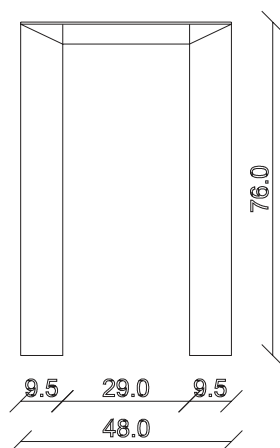

art. C066
L160 x P48 x H76 cm
kg 43 - m³0,25

TAVOLO VISTA FRONTALE LATO CORTO
front view of the short side of the table

TAVOLO VISTA FRONTALE LATO LUNGO
front view of the long side of the table

TAVOLO VISTA DALL'ALTO
table top view

art. C067

L200 x P48 x H76 cm

kg 50 - m³0,30

TAVOLO VISTA FRONTALE LATO CORTO
front view of the short side of the table

TAVOLO VISTA FRONTALE LATO LUNGO
front view of the long side of the table

TAVOLO VISTA DALL'ALTO
table top view

art. C 048

L125 x P48/80 x H76 cm

TAVOLO VISTA FRONTALE LATO CORTO
front view of the short side of the table

TAVOLO VISTA FRONTALE LATO LUNGO
front view of the long side of the table

TAVOLO VISTA DALL'ALTO
table top view

art. C047

L90 x P48/288 x H76 cm

TAVOLO VISTA FRONTALE LATO CORTO
front view of the short side of the table

TAVOLO VISTA FRONTALE LATO LUNGO
front view of the long side of the table

TAVOLO VISTA DALL'ALTO
table top view