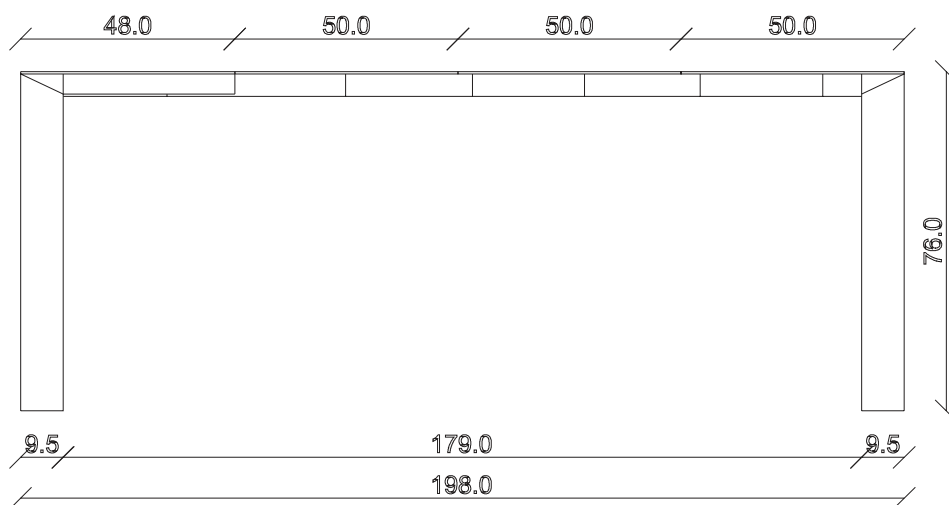

art. C047

L90 x P48/288 x H76 cm

TAVOLO VISTA FRONTALE LATO CORTO
front view of the short side of the table

TAVOLO VISTA FRONTALE LATO LUNGO
front view of the long side of the table

TAVOLO VISTA DALL'ALTO
table top view

art. C046

L90 x P48/208 x H76 cm

TAVOLO VISTA FRONTALE LATO CORTO
front view of the short side of the table

TAVOLO VISTA FRONTALE LATO LUNGO
front view of the long side of the table

TAVOLO VISTA DALL'ALTO
table top view

art. C 049

L125 x P48/198 x H76 cm

TAVOLO VISTA FRONTALE LATO CORTO
front view of the short side of the table

TAVOLO VISTA FRONTALE LATO LUNGO
front view of the long side of the table

TAVOLO VISTA DALL'ALTO
table top view

art. C050

L125 x P48/298 x H76 cm

TAVOLO VISTA FRONTALE LATO CORTO
front view of the short side of the table

TAVOLO VISTA FRONTALE LATO LUNGO
front view of the long side of the table

TAVOLO VISTA DALL'ALTO
table top view