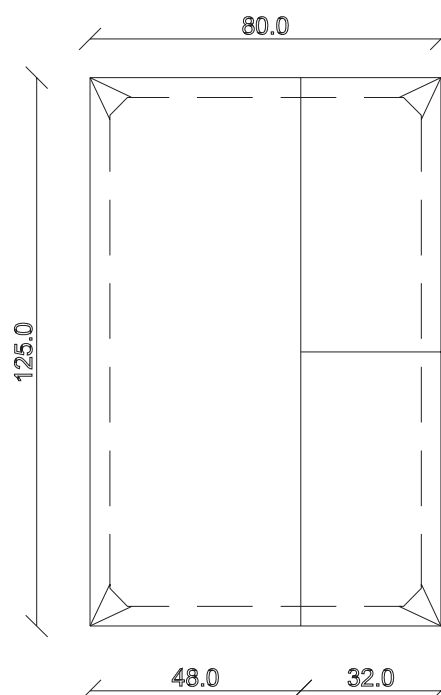

art. C 048

L125 x P48/80 x H76 cm

TAVOLO VISTA FRONTALE LATO CORTO
front view of the short side of the table

TAVOLO VISTA FRONTALE LATO LUNGO
front view of the long side of the table

TAVOLO VISTA DALL'ALTO
table top view

art. C047

L90 x P48/288 x H76 cm

TAVOLO VISTA FRONTALE LATO CORTO
front view of the short side of the table

TAVOLO VISTA FRONTALE LATO LUNGO
front view of the long side of the table

TAVOLO VISTA DALL'ALTO
table top view

art. C046

L90 x P48/208 x H76 cm

TAVOLO VISTA FRONTALE LATO CORTO
front view of the short side of the table

TAVOLO VISTA FRONTALE LATO LUNGO
front view of the long side of the table

TAVOLO VISTA DALL'ALTO
table top view

art. C 049

L125 x P48/198 x H76 cm

TAVOLO VISTA FRONTALE LATO CORTO
front view of the short side of the table

TAVOLO VISTA FRONTALE LATO LUNGO
front view of the long side of the table

TAVOLO VISTA DALL'ALTO
table top view