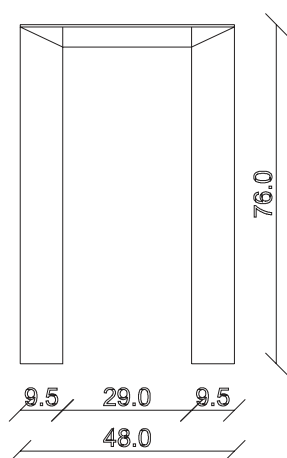

art. C047

L90 x P48/288 x H76 cm

TAVOLO VISTA FRONTALE LATO CORTO
front view of the short side of the table

TAVOLO VISTA FRONTALE LATO LUNGO
front view of the long side of the table

TAVOLO VISTA DALL'ALTO
table top view

art. C046

L90 x P48/208 x H76 cm

TAVOLO VISTA FRONTALE LATO CORTO
front view of the short side of the table

TAVOLO VISTA FRONTALE LATO LUNGO
front view of the long side of the table

TAVOLO VISTA DALL'ALTO
table top view

art. C 049

L125 x P48/198 x H76 cm

TAVOLO VISTA FRONTALE LATO CORTO
front view of the short side of the table

TAVOLO VISTA FRONTALE LATO LUNGO
front view of the long side of the table

TAVOLO VISTA DALL'ALTO
table top view

art. C050

L125 x P48/298 x H76 cm

TAVOLO VISTA FRONTALE LATO CORTO
front view of the short side of the table

TAVOLO VISTA FRONTALE LATO LUNGO
front view of the long side of the table

TAVOLO VISTA DALL'ALTO
table top view