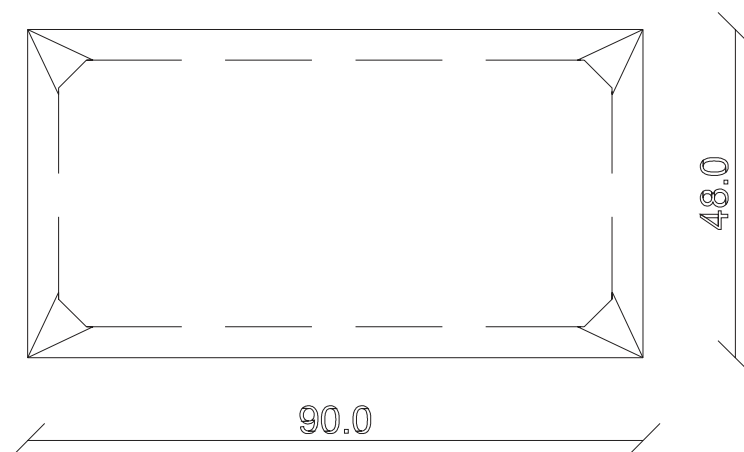

art. C050

L125 x P48/298 x H76 cm

TAVOLO VISTA FRONTALE LATO CORTO
front view of the short side of the table

TAVOLO VISTA FRONTALE LATO LUNGO
front view of the long side of the table

TAVOLO VISTA DALL'ALTO
table top view

art. C005
L90 x P48 x H76 cm

TAVOLO VISTA FRONTALE LATO CORTO
front view of the short side of the table

TAVOLO VISTA FRONTALE LATO LUNGO
front view of the long side of the table

TAVOLO VISTA DALL'ALTO
table top view

art. C006

L125 x P48 x H76 cm

TAVOLO VISTA FRONTALE LATO CORTO
front view of the short side of the table

TAVOLO VISTA FRONTALE LATO LUNGO
front view of the long side of the table

TAVOLO VISTA DALL'ALTO
table top view