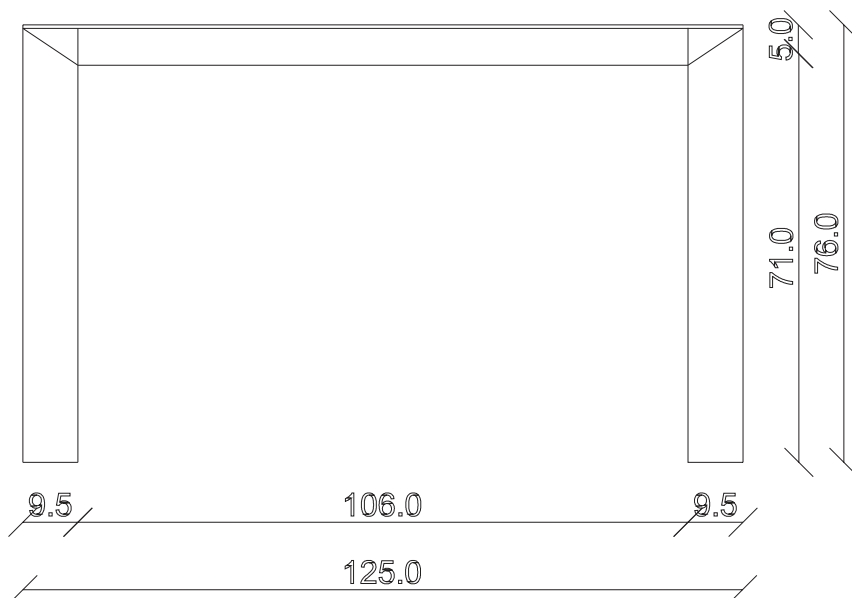

art. C066
L160 x P48 x H76 cm
kg 43 - m³0,25

TAVOLO VISTA FRONTALE LATO CORTO
front view of the short side of the table

TAVOLO VISTA FRONTALE LATO LUNGO
front view of the long side of the table

TAVOLO VISTA DALL'ALTO
table top view

art. C050

L125 x P48/298 x H76 cm

TAVOLO VISTA FRONTALE LATO CORTO
front view of the short side of the table

TAVOLO VISTA FRONTALE LATO LUNGO
front view of the long side of the table

TAVOLO VISTA DALL'ALTO
table top view

art. C005
L90 x P48 x H76 cm

TAVOLO VISTA FRONTALE LATO CORTO
front view of the short side of the table

TAVOLO VISTA FRONTALE LATO LUNGO
front view of the long side of the table

TAVOLO VISTA DALL'ALTO
table top view

art. C006

L125 x P48 x H76 cm

TAVOLO VISTA FRONTALE LATO CORTO
front view of the short side of the table

TAVOLO VISTA FRONTALE LATO LUNGO
front view of the long side of the table

TAVOLO VISTA DALL'ALTO
table top view