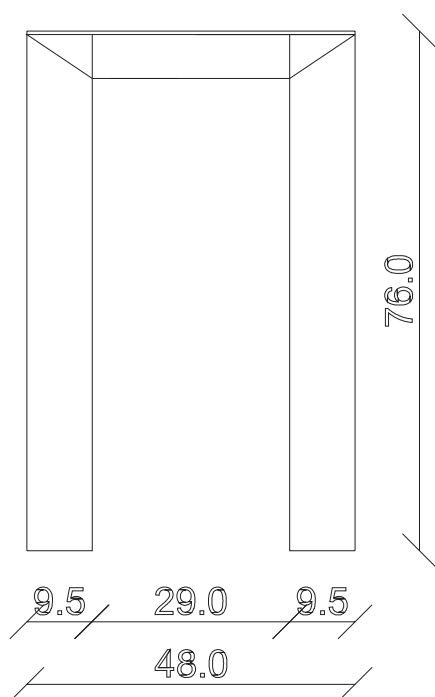

art. C 049

L125 x P48/198 x H76 cm

TAVOLO VISTA FRONTALE LATO CORTO
front view of the short side of the table

TAVOLO VISTA FRONTALE LATO LUNGO
front view of the long side of the table

TAVOLO VISTA DALL'ALTO
table top view

art. C050

L125 x P48/298 x H76 cm

TAVOLO VISTA FRONTALE LATO CORTO
front view of the short side of the table

TAVOLO VISTA FRONTALE LATO LUNGO
front view of the long side of the table

TAVOLO VISTA DALL'ALTO
table top view

art. C005
L90 x P48 x H76 cm

TAVOLO VISTA FRONTALE LATO CORTO
front view of the short side of the table

TAVOLO VISTA FRONTALE LATO LUNGO
front view of the long side of the table

TAVOLO VISTA DALL'ALTO
table top view

art. C006

L125 x P48 x H76 cm

TAVOLO VISTA FRONTALE LATO CORTO
front view of the short side of the table

TAVOLO VISTA FRONTALE LATO LUNGO
front view of the long side of the table

TAVOLO VISTA DALL'ALTO
table top view