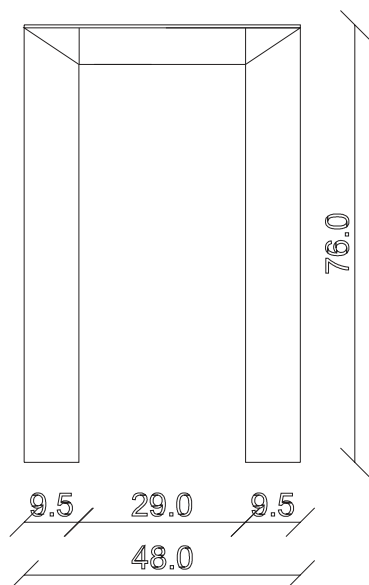

art. C 049

L125 x P48/198 x H76 cm

TAVOLO VISTA FRONTALE LATO CORTO
front view of the short side of the table

TAVOLO VISTA FRONTALE LATO LUNGO
front view of the long side of the table

TAVOLO VISTA DALL'ALTO
table top view

art. C050

L125 x P48/298 x H76 cm

TAVOLO VISTA FRONTALE LATO CORTO
front view of the short side of the table

TAVOLO VISTA FRONTALE LATO LUNGO
front view of the long side of the table

TAVOLO VISTA DALL'ALTO
table top view

art. C005
L90 x P48 x H76 cm

TAVOLO VISTA FRONTALE LATO CORTO
front view of the short side of the table

TAVOLO VISTA FRONTALE LATO LUNGO
front view of the long side of the table

TAVOLO VISTA DALL'ALTO
table top view

art. C006

L125 x P48 x H76 cm

TAVOLO VISTA FRONTALE LATO CORTO
front view of the short side of the table

TAVOLO VISTA FRONTALE LATO LUNGO
front view of the long side of the table

TAVOLO VISTA DALL'ALTO
table top view