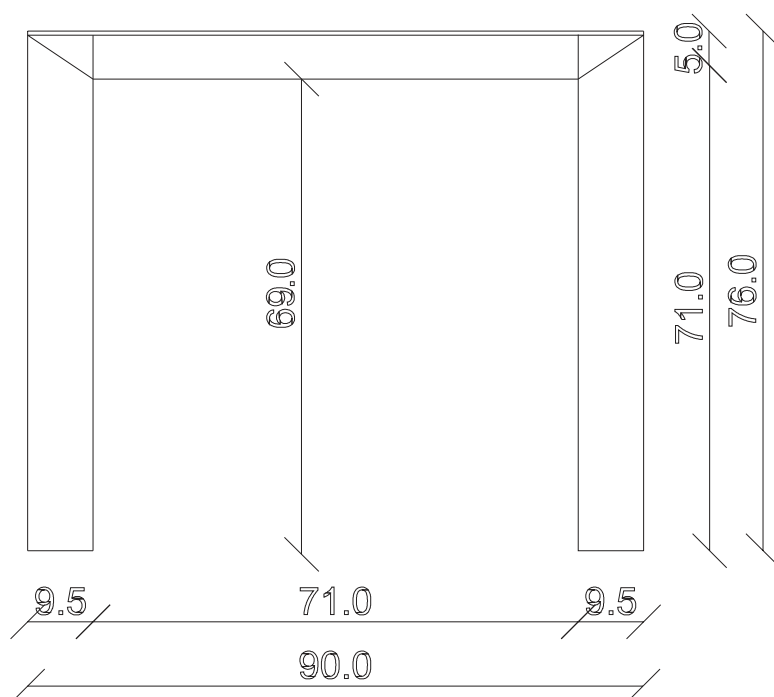

art. C 049

L125 x P48/198 x H76 cm

TAVOLO VISTA FRONTALE LATO CORTO
front view of the short side of the table

TAVOLO VISTA FRONTALE LATO LUNGO
front view of the long side of the table

TAVOLO VISTA DALL'ALTO
table top view

art. C050

L125 x P48/298 x H76 cm

TAVOLO VISTA FRONTALE LATO CORTO
front view of the short side of the table

TAVOLO VISTA FRONTALE LATO LUNGO
front view of the long side of the table

TAVOLO VISTA DALL'ALTO
table top view

art. C005
L90 x P48 x H76 cm

TAVOLO VISTA FRONTALE LATO CORTO
front view of the short side of the table

TAVOLO VISTA FRONTALE LATO LUNGO
front view of the long side of the table

TAVOLO VISTA DALL'ALTO
table top view

art. C006

L125 x P48 x H76 cm

TAVOLO VISTA FRONTALE LATO CORTO
front view of the short side of the table

TAVOLO VISTA FRONTALE LATO LUNGO
front view of the long side of the table

TAVOLO VISTA DALL'ALTO
table top view