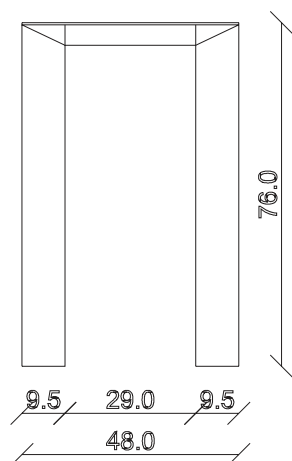

art. C 048

L125 x P48/80 x H76 cm

TAVOLO VISTA FRONTALE LATO CORTO
front view of the short side of the table

TAVOLO VISTA FRONTALE LATO LUNGO
front view of the long side of the table

TAVOLO VISTA DALL'ALTO
table top view

art. C047

L90 x P48/288 x H76 cm

TAVOLO VISTA FRONTALE LATO CORTO
front view of the short side of the table

TAVOLO VISTA FRONTALE LATO LUNGO
front view of the long side of the table

TAVOLO VISTA DALL'ALTO
table top view

art. C046

L90 x P48/208 x H76 cm

TAVOLO VISTA FRONTALE LATO CORTO
front view of the short side of the table

TAVOLO VISTA FRONTALE LATO LUNGO
front view of the long side of the table

TAVOLO VISTA DALL'ALTO
table top view

art. C 049

L125 x P48/198 x H76 cm

TAVOLO VISTA FRONTALE LATO CORTO
front view of the short side of the table

TAVOLO VISTA FRONTALE LATO LUNGO
front view of the long side of the table

TAVOLO VISTA DALL'ALTO
table top view