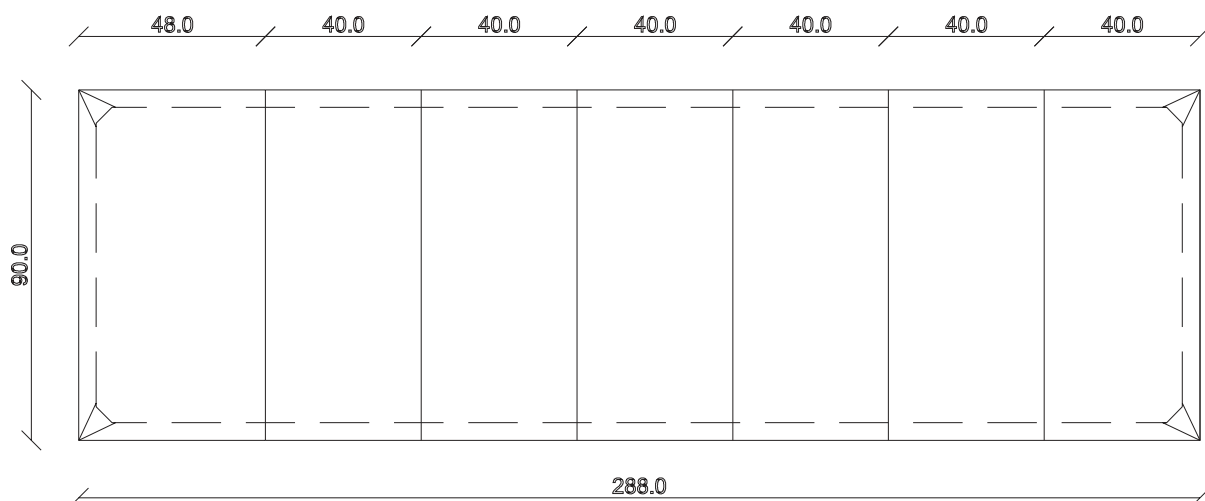

art. C 048

L125 x P48/80 x H76 cm

TAVOLO VISTA FRONTALE LATO CORTO
front view of the short side of the table

TAVOLO VISTA FRONTALE LATO LUNGO
front view of the long side of the table

TAVOLO VISTA DALL'ALTO
table top view

art. C047

L90 x P48/288 x H76 cm

TAVOLO VISTA FRONTALE LATO CORTO
front view of the short side of the table

TAVOLO VISTA FRONTALE LATO LUNGO
front view of the long side of the table

TAVOLO VISTA DALL'ALTO
table top view

art. C046

L90 x P48/208 x H76 cm

TAVOLO VISTA FRONTALE LATO CORTO
front view of the short side of the table

TAVOLO VISTA FRONTALE LATO LUNGO
front view of the long side of the table

TAVOLO VISTA DALL'ALTO
table top view

art. C 049

L125 x P48/198 x H76 cm

TAVOLO VISTA FRONTALE LATO CORTO
front view of the short side of the table

TAVOLO VISTA FRONTALE LATO LUNGO
front view of the long side of the table

TAVOLO VISTA DALL'ALTO
table top view