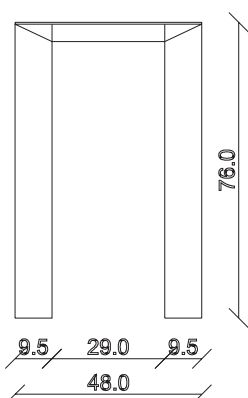

art. C 048

L125 x P48/80 x H76 cm

TAVOLO VISTA FRONTALE LATO CORTO
front view of the short side of the table

TAVOLO VISTA FRONTALE LATO LUNGO
front view of the long side of the table

TAVOLO VISTA DALL'ALTO
table top view

art. C047

L90 x P48/288 x H76 cm

TAVOLO VISTA FRONTALE LATO CORTO
front view of the short side of the table

TAVOLO VISTA FRONTALE LATO LUNGO
front view of the long side of the table

TAVOLO VISTA DALL'ALTO
table top view

art. C046

L90 x P48/208 x H76 cm

TAVOLO VISTA FRONTALE LATO CORTO
front view of the short side of the table

TAVOLO VISTA FRONTALE LATO LUNGO
front view of the long side of the table

TAVOLO VISTA DALL'ALTO
table top view

art. C 049

L125 x P48/198 x H76 cm

TAVOLO VISTA FRONTALE LATO CORTO
front view of the short side of the table

TAVOLO VISTA FRONTALE LATO LUNGO
front view of the long side of the table

TAVOLO VISTA DALL'ALTO
table top view