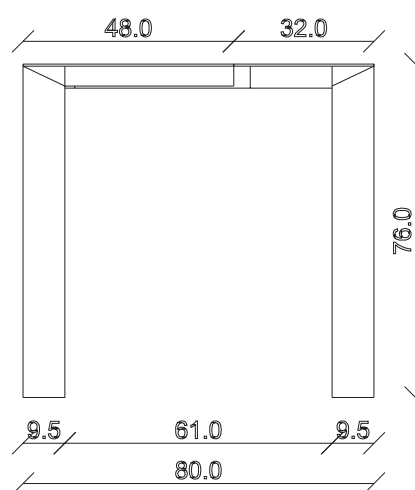

art. C067

L200 x P48 x H76 cm

kg 50 - m³0,30

TAVOLO VISTA FRONTALE LATO CORTO
front view of the short side of the table

TAVOLO VISTA FRONTALE LATO LUNGO
front view of the long side of the table

TAVOLO VISTA DALL'ALTO
table top view

art. C 048

L125 x P48/80 x H76 cm

TAVOLO VISTA FRONTALE LATO CORTO
front view of the short side of the table

TAVOLO VISTA FRONTALE LATO LUNGO
front view of the long side of the table

TAVOLO VISTA DALL'ALTO
table top view

art. C047

L90 x P48/288 x H76 cm

TAVOLO VISTA FRONTALE LATO CORTO
front view of the short side of the table

TAVOLO VISTA FRONTALE LATO LUNGO
front view of the long side of the table

TAVOLO VISTA DALL'ALTO
table top view

art. C046

L90 x P48/208 x H76 cm

TAVOLO VISTA FRONTALE LATO CORTO
front view of the short side of the table

TAVOLO VISTA FRONTALE LATO LUNGO
front view of the long side of the table

TAVOLO VISTA DALL'ALTO
table top view