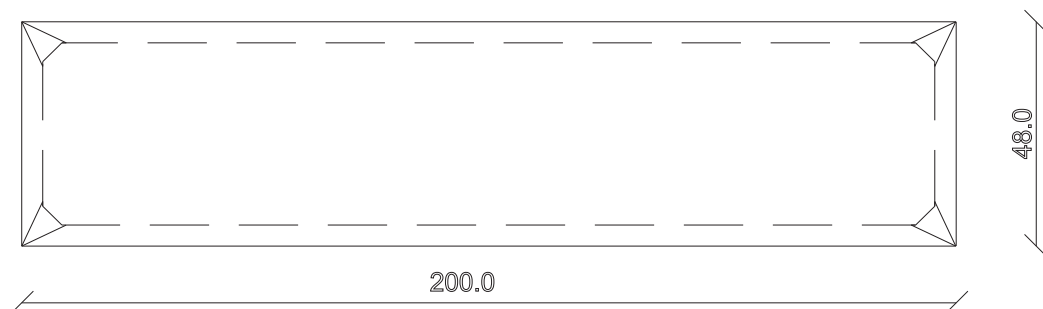

art. C066
L160 x P48 x H76 cm
kg 43 - m³0,25

TAVOLO VISTA FRONTALE LATO CORTO
front view of the short side of the table

TAVOLO VISTA FRONTALE LATO LUNGO
front view of the long side of the table

TAVOLO VISTA DALL'ALTO
table top view

art. C067

L200 x P48 x H76 cm

kg 50 - m³0,30

TAVOLO VISTA FRONTALE LATO CORTO
front view of the short side of the table

TAVOLO VISTA FRONTALE LATO LUNGO
front view of the long side of the table

TAVOLO VISTA DALL'ALTO
table top view

art. C 048

L125 x P48/80 x H76 cm

TAVOLO VISTA FRONTALE LATO CORTO
front view of the short side of the table

TAVOLO VISTA FRONTALE LATO LUNGO
front view of the long side of the table

TAVOLO VISTA DALL'ALTO
table top view

art. C047

L90 x P48/288 x H76 cm

TAVOLO VISTA FRONTALE LATO CORTO
front view of the short side of the table

TAVOLO VISTA FRONTALE LATO LUNGO
front view of the long side of the table

TAVOLO VISTA DALL'ALTO
table top view