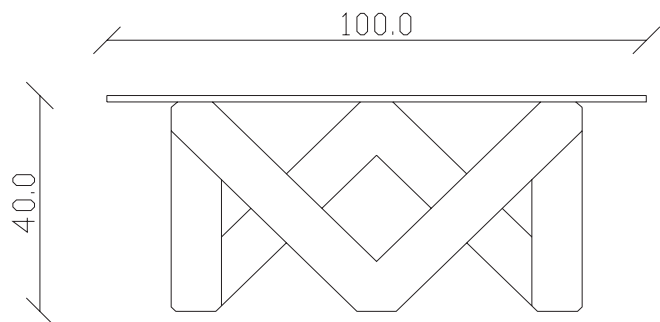

Art. S038

diametro 100 x H 40 cm

TAVOLINO VISTA FRONTALE LATO CORTO
front view of the short side of the coffee table

TAVOLINO VISTA FRONTALE LATO LUNGO
front view of the long side of the coffee table

TAVOLINO VISTA DALL'ALTO
coffee table top view