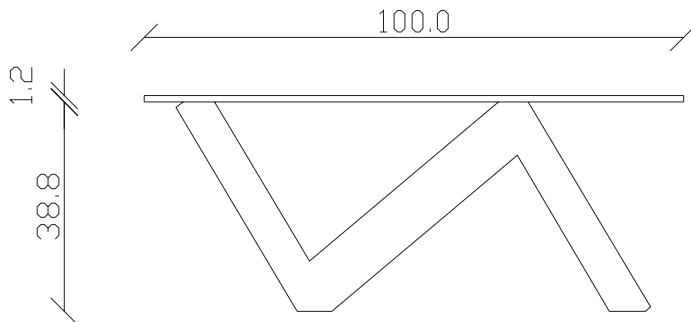

Art. S038

diametro 100 x H 40 cm

TAVOLINO VISTA FRONTALE LATO CORTO
front view of the short side of the coffee table

TAVOLINO VISTA FRONTALE LATO LUNGO
front view of the long side of the coffee table

TAVOLINO VISTA DALL'ALTO
coffee table top view