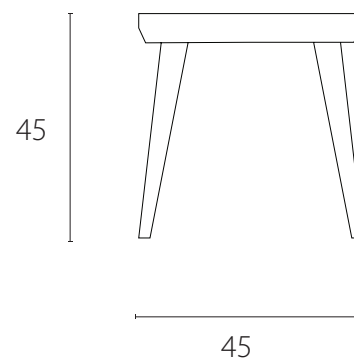

art. **S115**

dimensione/dimensions Ø 45 H 45 cm

Vista dall'alto
Top view

Vista laterale
Side view

art. **S116**

dimensione/dimensions L 110 P 60 H 35 cm

Vista dall'alto

Top view

Vista laterale

Side view