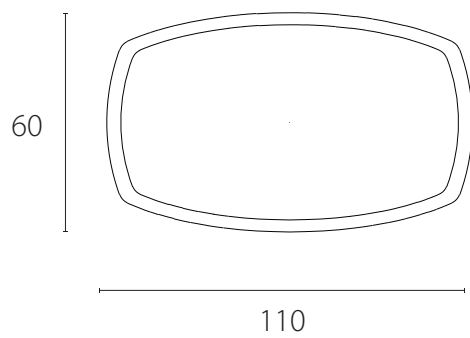

art. **S115**

dimensione/dimensions Ø 45 H 45 cm

Vista dall'alto
Top view

Vista laterale
Side view

art. **S116**

dimensione/dimensions L 110 P 60 H 35 cm

Vista dall'alto

Top view

Vista laterale

Side view