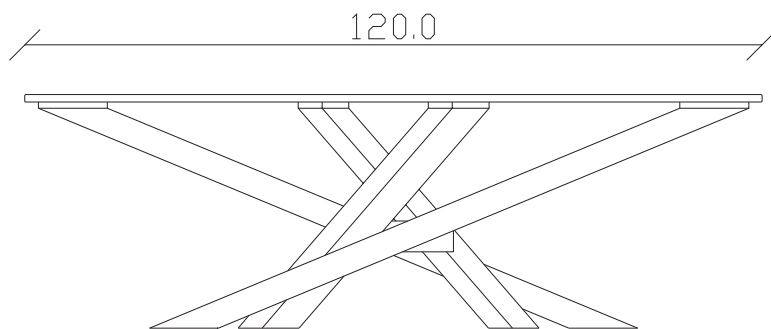

Art. S037

125 x 70 H 37 cm

TAVOLINO VISTA FRONTALE LATO CORTO
front view of the short side of the coffee table

TAVOLINO VISTA FRONTALE LATO LUNGO
front view of the long side of the coffee table

TAVOLINO VISTA DALL'ALTO
coffee table top view

Art. S095

120 x 70 H 37 cm

TAVOLINO VISTA FRONTALE LATO CORTO
front view of the short side of the coffee table

TAVOLINO VISTA FRONTALE LATO LUNGO
front view of the long side of the coffee table

TAVOLINO VISTA DALL'ALTO
coffee table top view