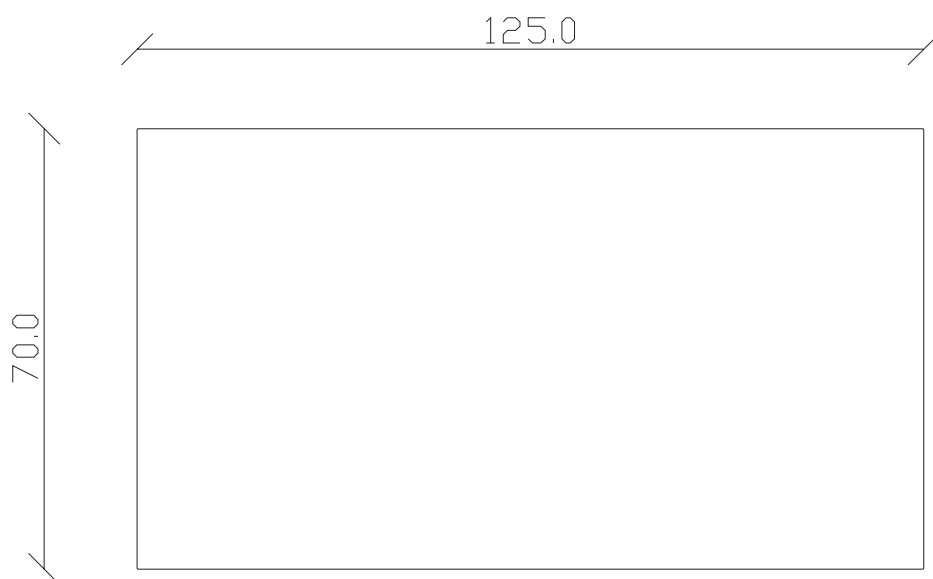

Art. S037

125 x 70 H 37 cm

TAVOLINO VISTA FRONTALE LATO CORTO
front view of the short side of the coffee table

TAVOLINO VISTA FRONTALE LATO LUNGO
front view of the long side of the coffee table

TAVOLINO VISTA DALL'ALTO
coffee table top view

Art. S095

120 x 70 H 37 cm

TAVOLINO VISTA FRONTALE LATO CORTO
front view of the short side of the coffee table

TAVOLINO VISTA FRONTALE LATO LUNGO
front view of the long side of the coffee table

TAVOLINO VISTA DALL'ALTO
coffee table top view