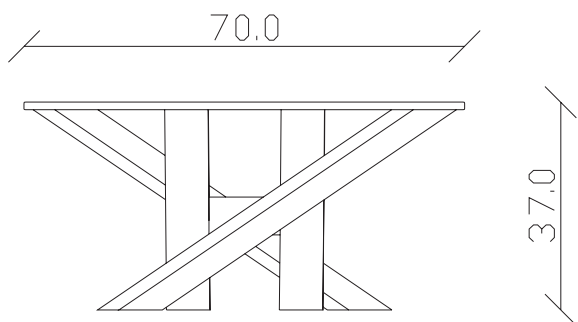

Art. S037

125 x 70 H 37 cm

TAVOLINO VISTA FRONTALE LATO CORTO
front view of the short side of the coffee table

TAVOLINO VISTA FRONTALE LATO LUNGO
front view of the long side of the coffee table

TAVOLINO VISTA DALL'ALTO
coffee table top view

Art. S095

120 x 70 H 37 cm

TAVOLINO VISTA FRONTALE LATO CORTO
front view of the short side of the coffee table

TAVOLINO VISTA FRONTALE LATO LUNGO
front view of the long side of the coffee table

TAVOLINO VISTA DALL'ALTO
coffee table top view