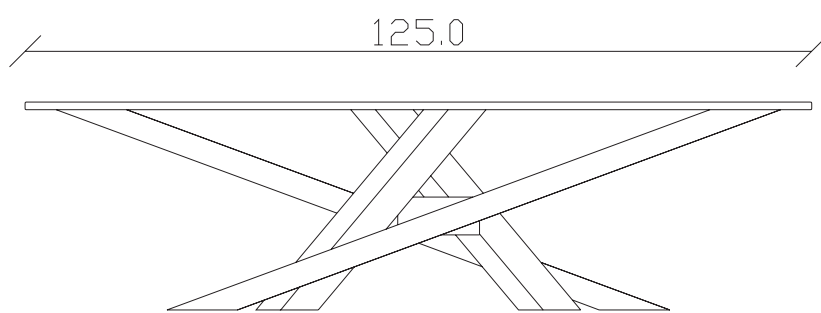

Art. S037

125 x 70 H 37 cm

TAVOLINO VISTA FRONTALE LATO CORTO
front view of the short side of the coffee table

TAVOLINO VISTA FRONTALE LATO LUNGO
front view of the long side of the coffee table

TAVOLINO VISTA DALL'ALTO
coffee table top view

Art. S095

120 x 70 H 37 cm

TAVOLINO VISTA FRONTALE LATO CORTO
front view of the short side of the coffee table

TAVOLINO VISTA FRONTALE LATO LUNGO
front view of the long side of the coffee table

TAVOLINO VISTA DALL'ALTO
coffee table top view