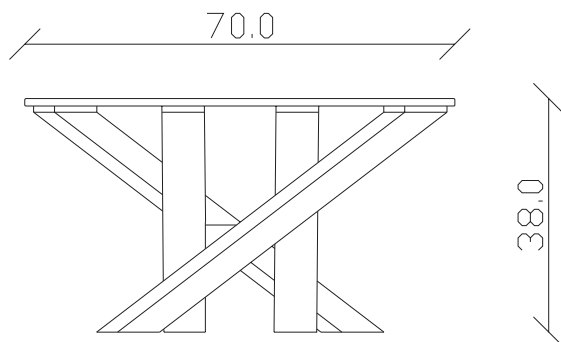

Art. S037

125 x 70 H 37 cm

TAVOLINO VISTA FRONTALE LATO CORTO
front view of the short side of the coffee table

TAVOLINO VISTA FRONTALE LATO LUNGO
front view of the long side of the coffee table

TAVOLINO VISTA DALL'ALTO
coffee table top view

Art. S095

120 x 70 H 37 cm

TAVOLINO VISTA FRONTALE LATO CORTO
front view of the short side of the coffee table

TAVOLINO VISTA FRONTALE LATO LUNGO
front view of the long side of the coffee table

TAVOLINO VISTA DALL'ALTO
coffee table top view